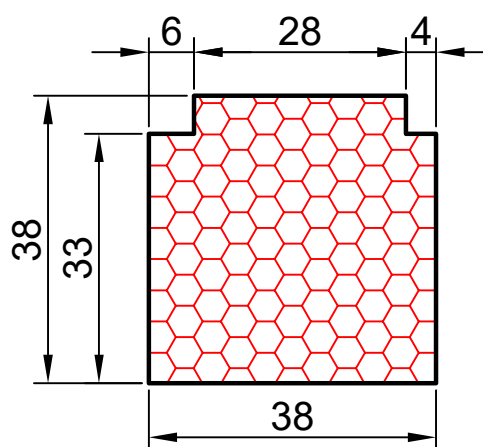

COMPACFOAM Россия
ООО «СДМ-ХИМИЯ»
111024 Москва
ул. Боровая, дом 3, стр. 13
Тел.: +7 985 969 9262
info@compacfoam.ru

19.10

COMPACFOAM

ДЛЯ ПРОФИЛЕЙ ИЗ ПВХ

WINTECH 58 M 1:1

ВАШ
КОНТАКТ
С НАМИ

COMPACFOAM ГмбХ
Россельштрассе 7 – 11
Волькерсдорф-им-Вайнфиртель
А-2120, АВСТРИЯ
Тел. +43 (0)2245 / 20 8 02
Факс +43 (0)2245 / 20 8 02 329