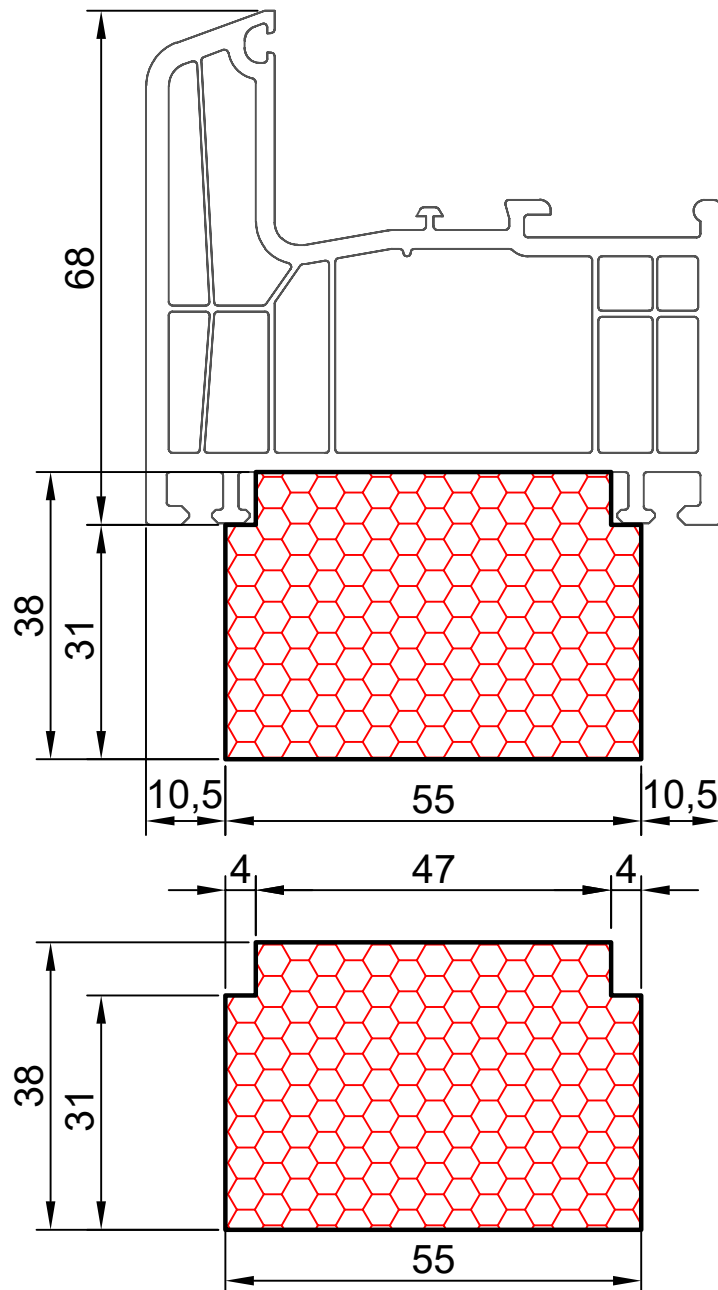

3.02

COMPACFOAM

ДЛЯ ПРОФИЛЕЙ ИЗ ПВХ

DECEUNINCK Favorit Space M 1:1

ВАШ
КОНТАКТ
С НАМИ

COMPACFOAM ГмбХ
Россельштрассе 7 – 11
Волькерсдорф-им-Вайнфиртель
А-2120, АВСТРИЯ
Тел. +43 (0)2245 / 20 8 02
Факс +43 (0)2245 / 20 8 02 329