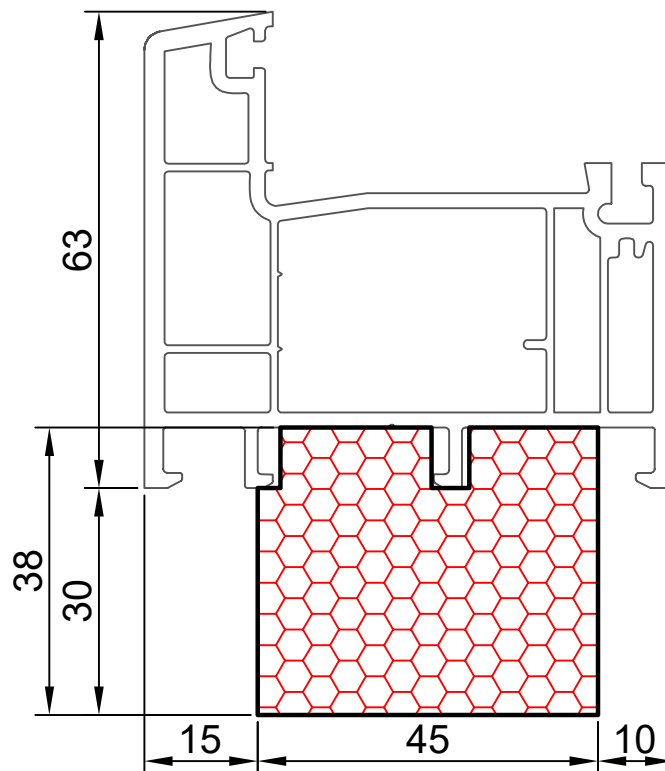

COMPACFOAM Россия
ООО «СДМ-ХИМИЯ»
111024 Москва
ул. Боровая, дом 3, стр. 13
Тел.: +7 985 969 9262
info@compacfoam.ru

15.02

COMPACFOAM

ДЛЯ ПРОФИЛЕЙ ИЗ ПВХ

PROPLEX COMFORT M 1:1

ВАШ
КОНТАКТ
С НАМИ

COMPACFOAM ГмбХ
Россельштрассе 7 – 11
Волькерсдорф-им-Вайнфиртель
А-2120, АВСТРИЯ
Тел. +43 (0)2245 / 20 8 02
Факс +43 (0)2245 / 20 8 02 329