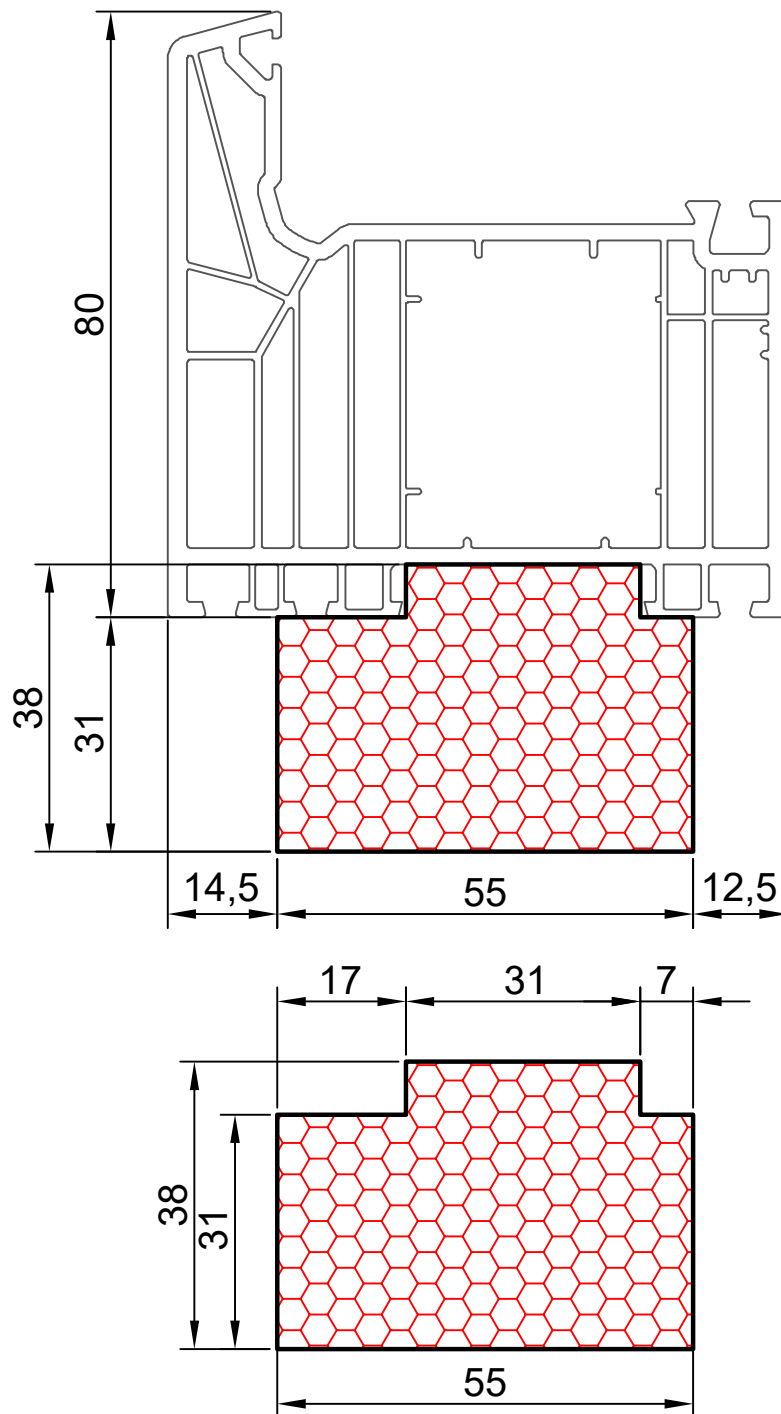

compacfoam.com

COMPACFOAM Россия
ООО «СДМ-ХИМИЯ»
111024 Москва
ул. Боровая, дом 3, стр. 13
Тел.: +7 985 969 9262
info@compacfoam.ru

compacfoam.ru

18.02

COMPACFOAM

ДЛЯ ПРОФИЛЕЙ ИЗ ПВХ

SCHÜCO Living M 1:1

ВАШ
КОНТАКТ
С НАМИ