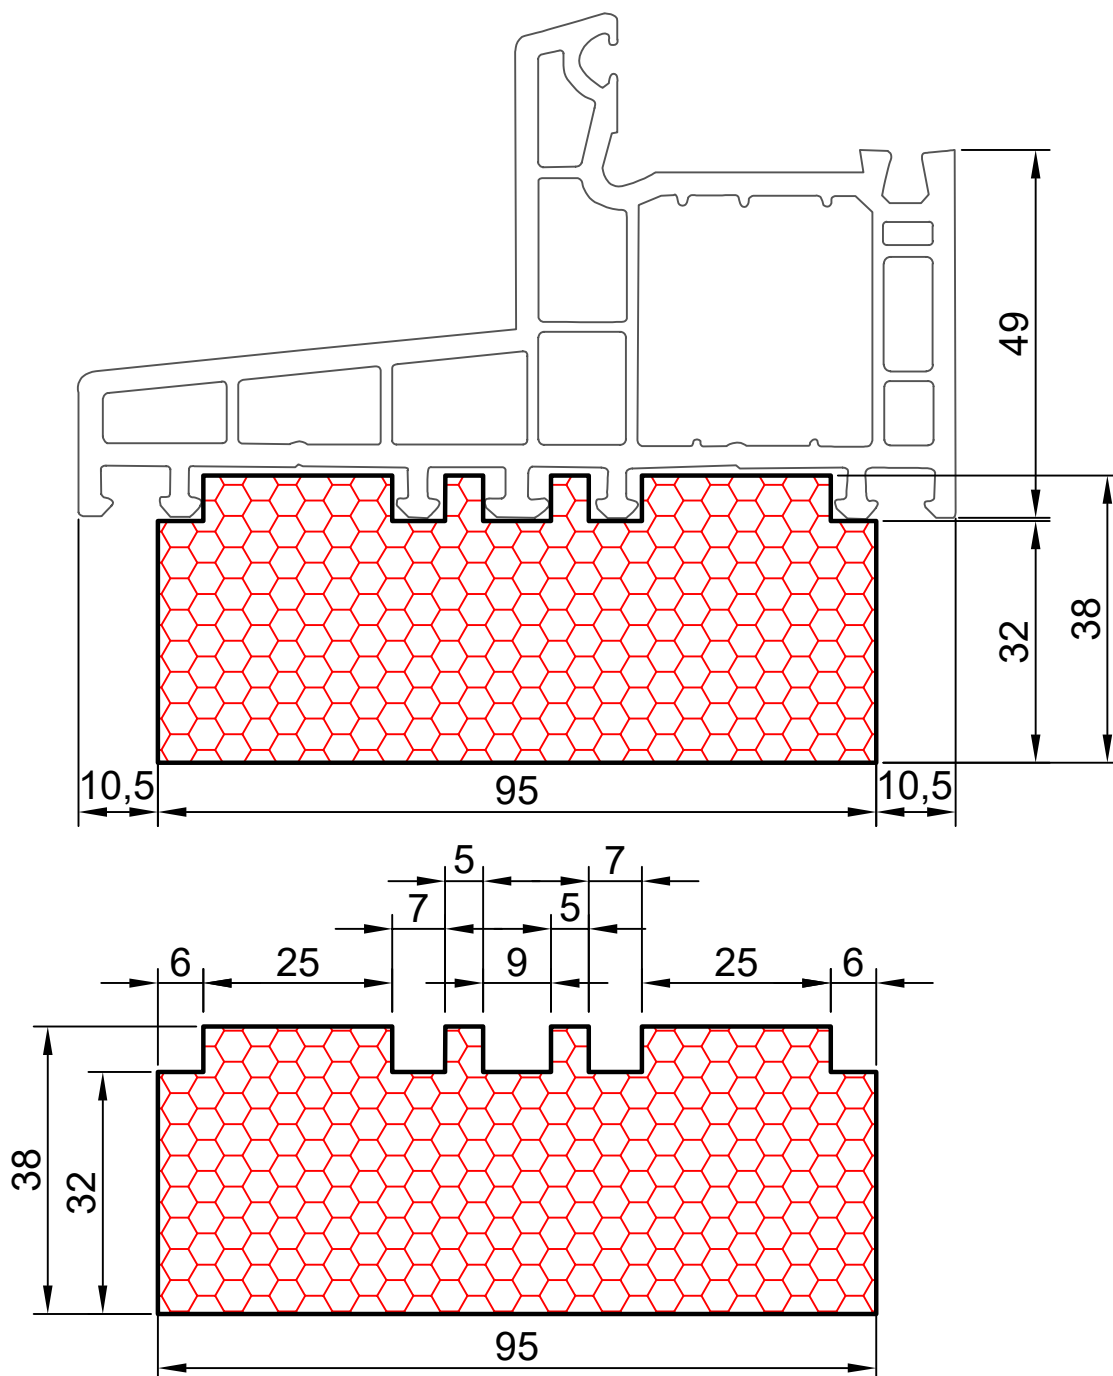

compacfoam.com

COMPACFOAM Россия
ООО «СДМ-ХИМИЯ»
111024 Москва
ул. Боровая, дом 3, стр. 13
Тел.: +7 985 969 9262
info@compacfoam.ru

compacfoam.ru

19.01

COMPACFOAM

ДЛЯ ПРОФИЛЕЙ ИЗ ПВХ

VEKA EUROLINE M 1:1

ВАШ
КОНТАКТ
С НАМИ