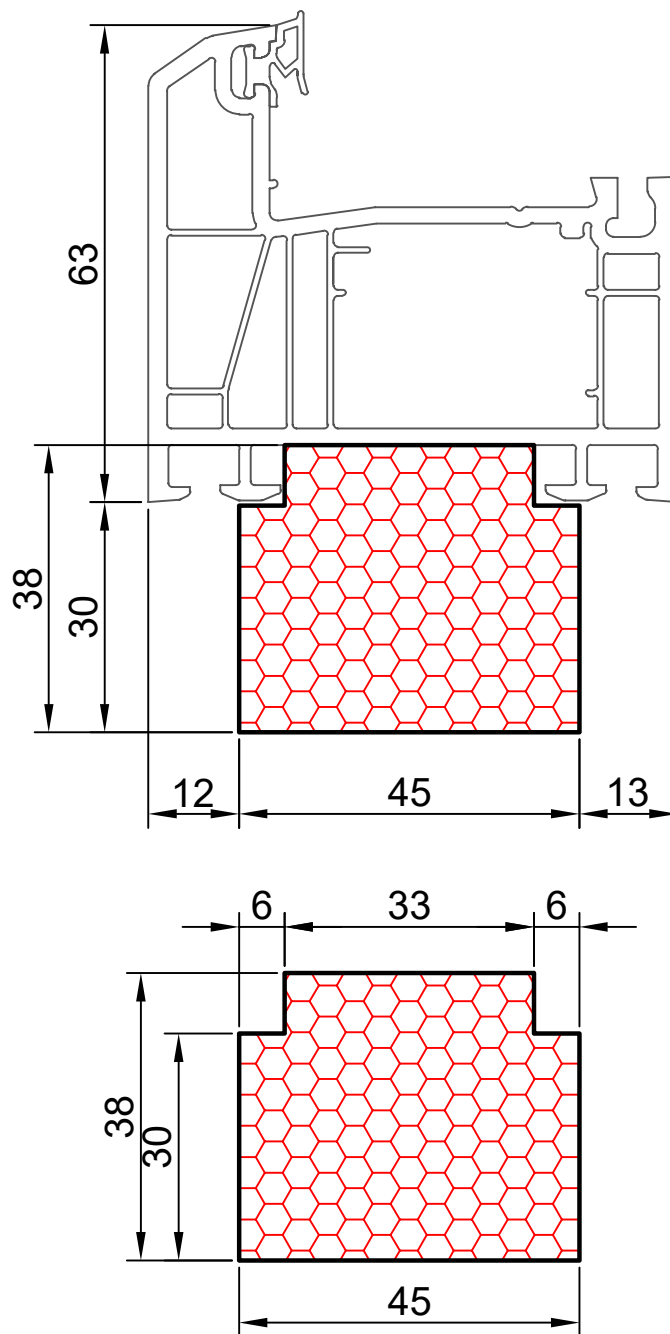

COMPACFOAM

ДЛЯ ПРОФИЛЕЙ ИЗ ПВХ

KBE Energy/ Master/ Special /Expert M 1:1

ВАШ
КОНТАКТ
С НАМИ

COMPACFOAM ГмбХ
Россельштрассе 7 – 11
Волькерсдорф-им-Вайнфиртель
А-2120, АВСТРИЯ
Тел. +43 (0)2245 / 20 8 02
Факс +43 (0)2245 / 20 8 02 329

COMPACFOAM Россия
ООО «СДМ-ХИМИЯ»
111024 Москва
ул. Боровая, дом 3, стр. 13
Тел.: +7 985 969 9262
info@compacfoam.ru

9.02