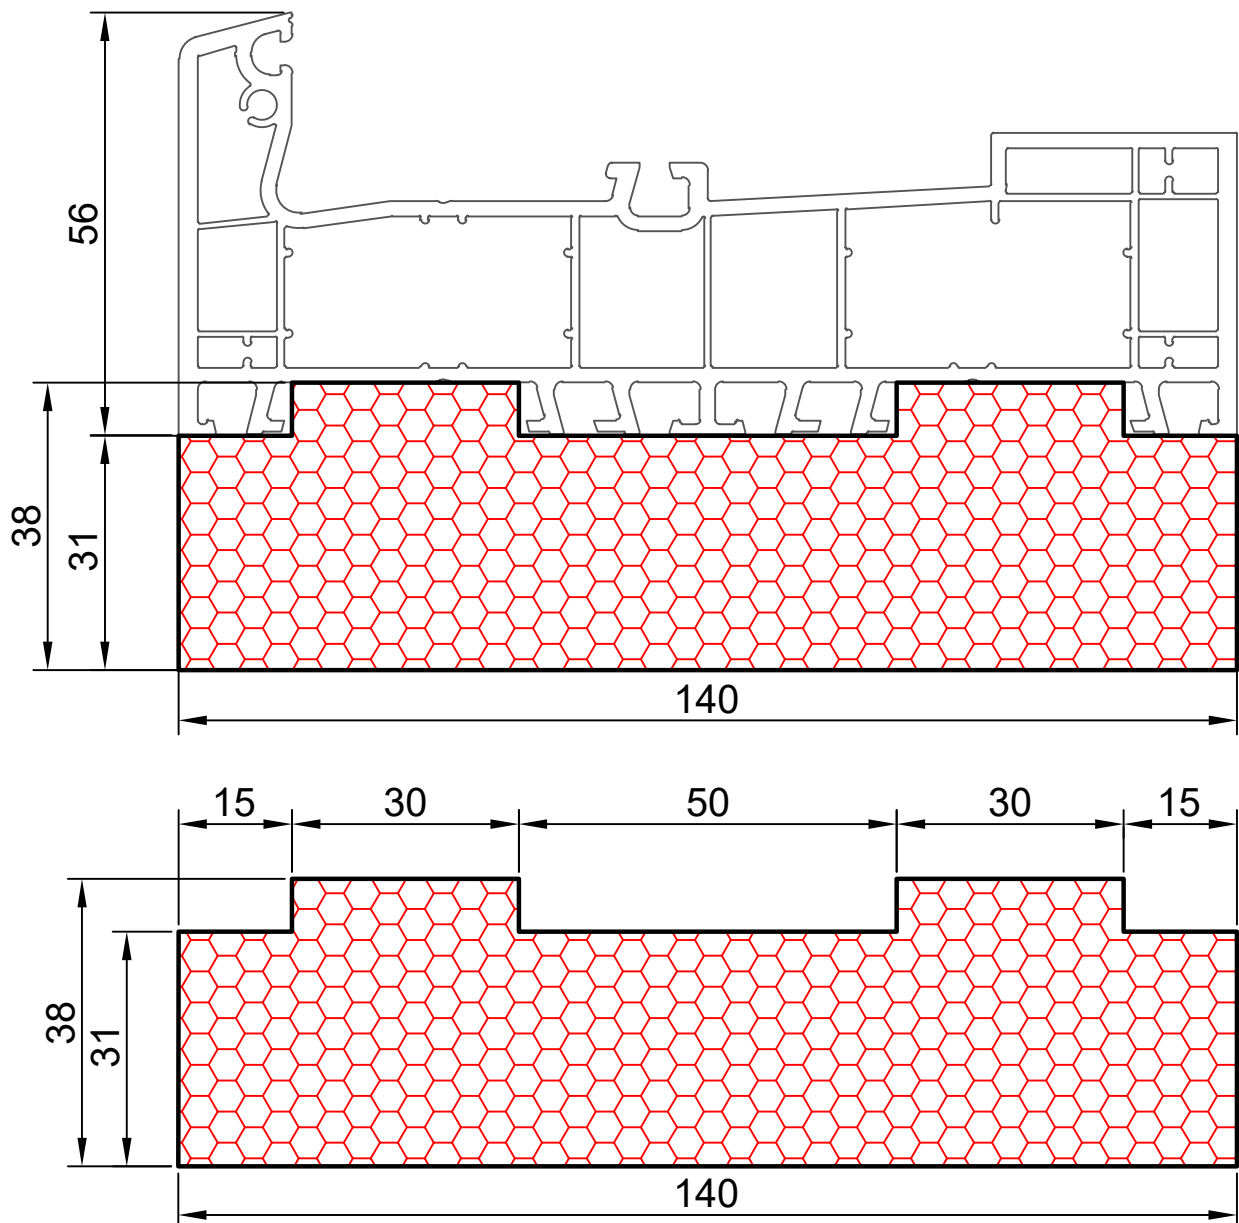

COMPACFOAM

ДЛЯ ПРОФИЛЕЙ ИЗ ПВХ

ALUPLAST SMART-SLIDE M 1:1

ВАШ
КОНТАКТ
С НАМИ

COMPACFOAM ГмбХ
Россельштрассе 7 – 11
Волькерсдорф-им-Вайнфиртель
А-2120, АВСТРИЯ
Тел. +43 (0)2245 / 20 8 02
Факс +43 (0)2245 / 20 8 02 329

COMPACFOAM Россия
ООО «СДМ-ХИМИЯ»
111024 Москва
ул. Боровая, дом 3, стр. 13
Тел.: +7 985 969 9262
info@compacfoam.ru

1.04