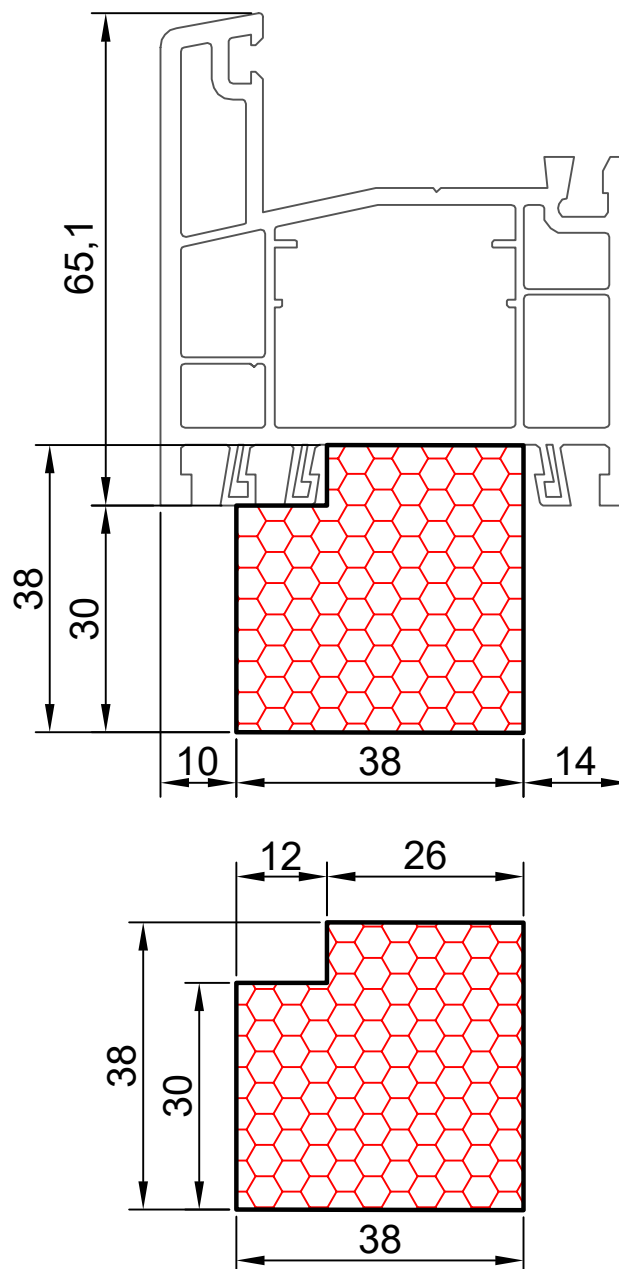

4.09

COMPACFOAM

ДЛЯ ПРОФИЛЕЙ ИЗ ПВХ

GEALAN S 3000 M 1:1

ВАШ
КОНТАКТ
С НАМИ

COMPACFOAM ГмБХ
Россельштрассе 7 – 11
Волькерсдорф-им-Вайнфиртель
А-2120, АВСТРИЯ
Тел. +43 (0)2245 / 20 8 02
Факс +43 (0)2245 / 20 8 02 329