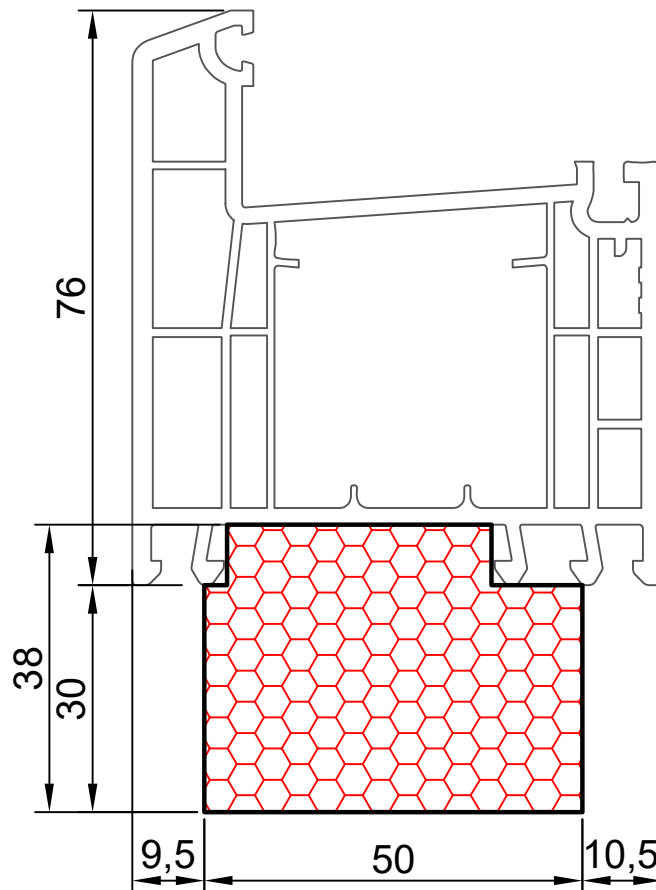

COMPACFOAM Россия
ООО «СДМ-ХИМИЯ»
111024 Москва
ул. Боровая, дом 3, стр. 13
Тел.: +7 985 969 9262
info@compacfoam.ru

16.03

COMPACFOAM

ДЛЯ ПРОФИЛЕЙ ИЗ ПВХ

REHAU BRILLANT-DESIGN M 1:1

ВАШ
КОНТАКТ
С НАМИ

COMPACFOAM ГмБХ
Россельштрассе 7 – 11
Волькерсдорф-им-Вайнфиртель
А-2120, АВСТРИЯ
Тел. +43 (0)2245 / 20 8 02
Факс +43 (0)2245 / 20 8 02 329