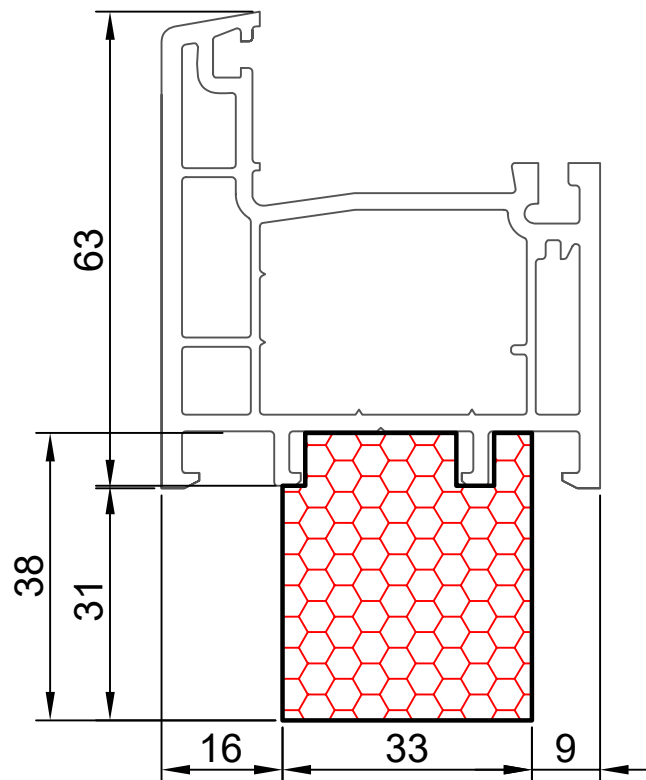

COMPACFOAM Россия
ООО «СДМ-ХИМИЯ»
111024 Москва
ул. Боровая, дом 3, стр. 13
Тел.: +7 985 969 9262
info@compacfoam.ru

15.01

COMPACFOAM

ДЛЯ ПРОФИЛЕЙ ИЗ ПВХ

PROPLEX OPTIMA / BASIS M 1:1

ВАШ
КОНТАКТ
С НАМИ

COMPACFOAM ГмБХ
Россельштрассе 7 – 11
Волькерсдорф-им-Вайнфиртель
А-2120, АВСТРИЯ
Тел. +43 (0)2245 / 20 8 02
Факс +43 (0)2245 / 20 8 02 329