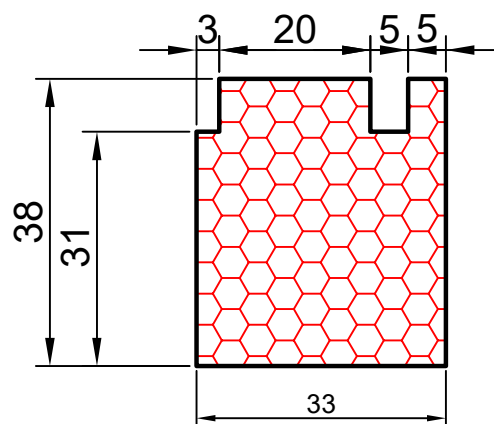

COMPACFOAM Россия
ООО «СДМ-ХИМИЯ»
111024 Москва
ул. Боровая, дом 3, стр. 13
Тел.: +7 985 969 9262
info@compacfoam.ru

15.01

COMPACFOAM

ДЛЯ ПРОФИЛЕЙ ИЗ ПВХ

PROPLEX OPTIMA / BASIS M 1:1

ВАШ
КОНТАКТ
С НАМИ

COMPACFOAM ГмБХ
Россельштрассе 7 – 11
Волькерсдорф-им-Вайнфиртель
А-2120, АВСТРИЯ
Тел. +43 (0)2245 / 20 8 02
Факс +43 (0)2245 / 20 8 02 329