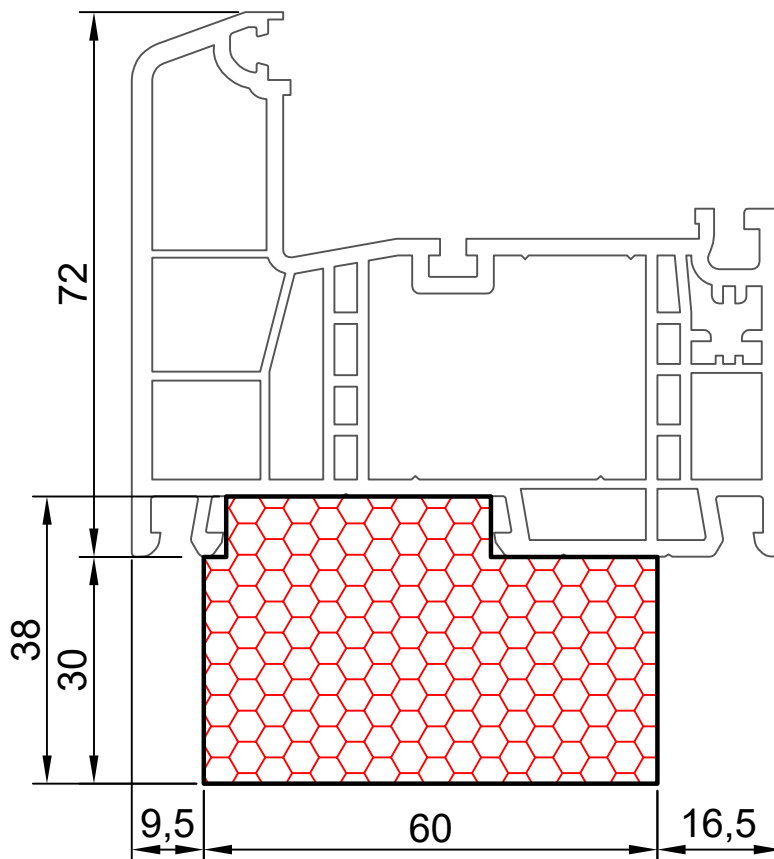

COMPACFOAM Россия
ООО «СДМ-ХИМИЯ»
111024 Москва
ул. Боровая, дом 3, стр. 13
Тел.: +7 985 969 9262
info@compacfoam.ru

16.02

COMPACFOAM

ДЛЯ ПРОФИЛЕЙ ИЗ ПВХ

REHAU GENEО M 1:1

ВАШ
КОНТАКТ
С НАМИ

COMPACFOAM ГмбХ
Россельштрассе 7 – 11
Волькерсдорф-им-Вайнфиртель
А-2120, АВСТРИЯ
Тел. +43 (0)2245 / 20 8 02
Факс +43 (0)2245 / 20 8 02 329