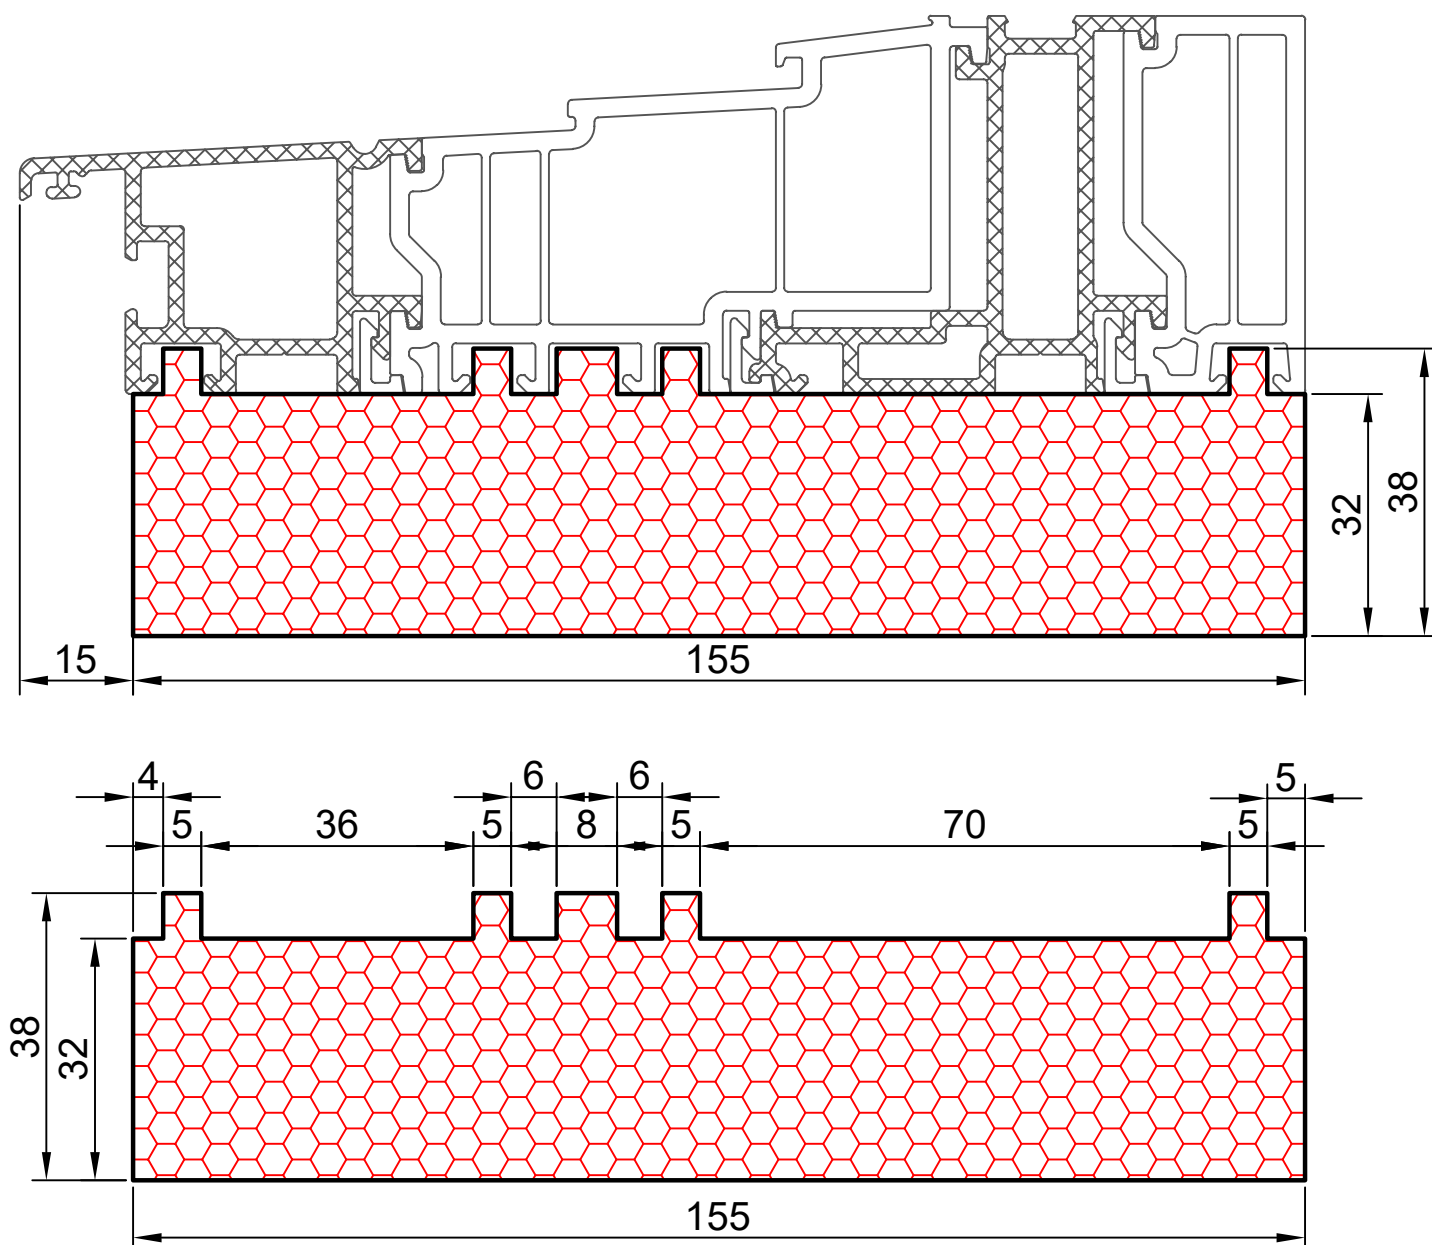

COMPACFOAM

ДЛЯ ПРОФИЛЕЙ ИЗ ПВХ

VEKA VEKASLIDE M 1:1

ВАШ
КОНТАКТ
С НАМИ

COMPACFOAM ГмБХ
Россельштрассе 7 – 11
Волькерсдорф-им-Вайнфиртель
А-2120, АВСТРИЯ
Тел. +43 (0)2245 / 20 8 02
Факс +43 (0)2245 / 20 8 02 329

COMPACFOAM Россия
ООО «СДМ-ХИМИЯ»
111024 Москва
ул. Боровая, дом 3, стр. 13
Тел.: +7 985 969 9262
info@compacfoam.ru

19.10