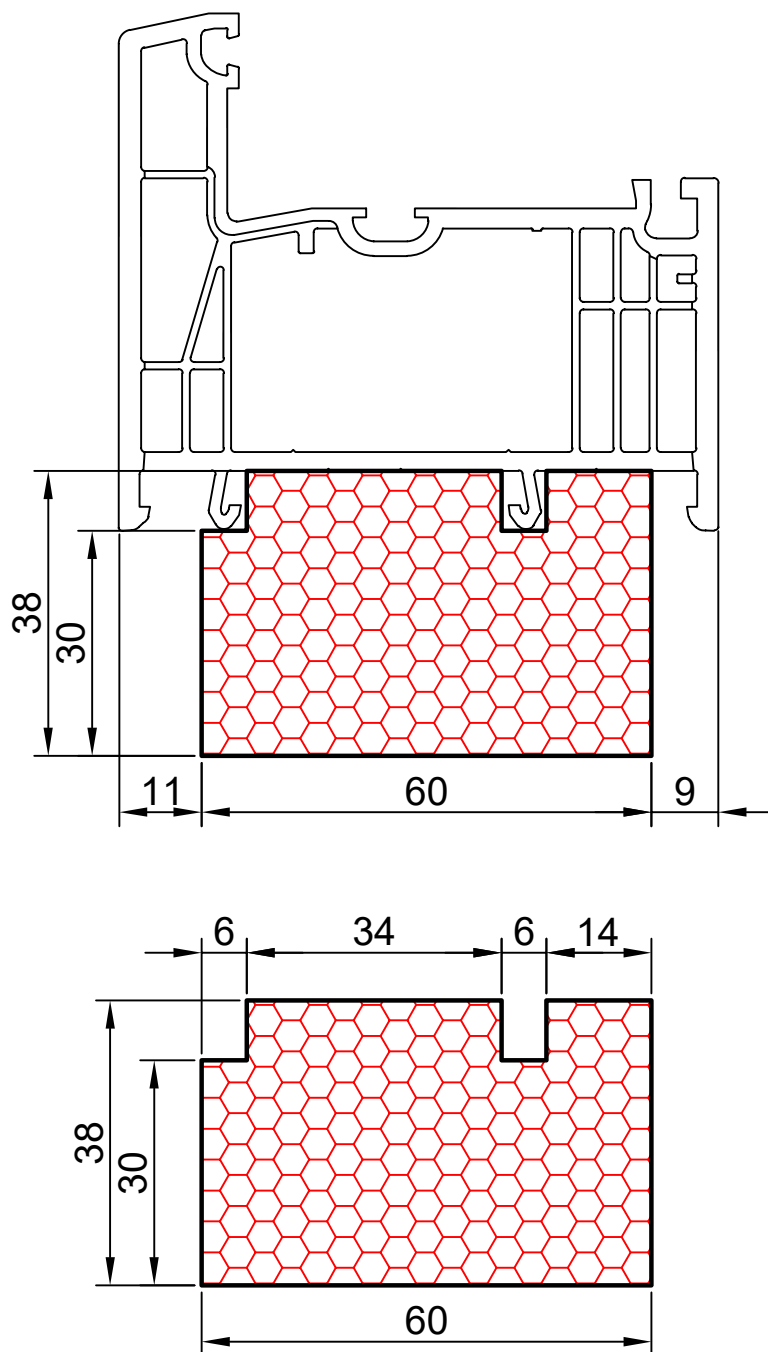

COMPACFOAM Россия
ООО «СДМ-ХИМИЯ»
111024 Москва
ул. Боровая, дом 3, стр. 13
Тел.: +7 985 969 9262
info@compacfoam.ru

21.02

COMPACFOAM

ДЛЯ ПРОФИЛЕЙ ИЗ ПВХ

Melke Centum / Wide M 1:1

ВАШ
КОНТАКТ
С НАМИ

COMPACFOAM ГмбХ
Россельштрассе 7 – 11
Волькерсдорф-им-Вайнфиртель
А-2120, АВСТРИЯ
Тел. +43 (0)2245 / 20 8 02
Факс +43 (0)2245 / 20 8 02 329