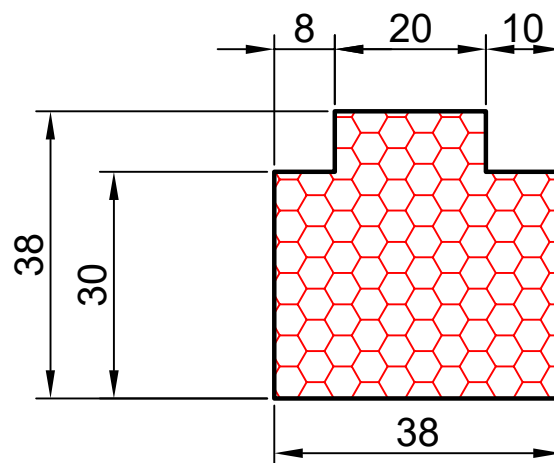

COMPACFOAM Россия
ООО «СДМ-ХИМИЯ»
111024 Москва
ул. Боровая, дом 3, стр. 13
Тел.: +7 985 969 9262
info@compacfoam.ru

6.02

COMPACFOAM

ДЛЯ ПРОФИЛЕЙ ИЗ ПВХ

GRAIN Lider 58 M 1:1

ВАШ
КОНТАКТ
С НАМИ

COMPACFOAM ГмбХ
Россельштрассе 7 – 11
Волькерсдорф-им-Вайнфиртель
А-2120, АВСТРИЯ
Тел. +43 (0)2245 / 20 8 02
Факс +43 (0)2245 / 20 8 02 329