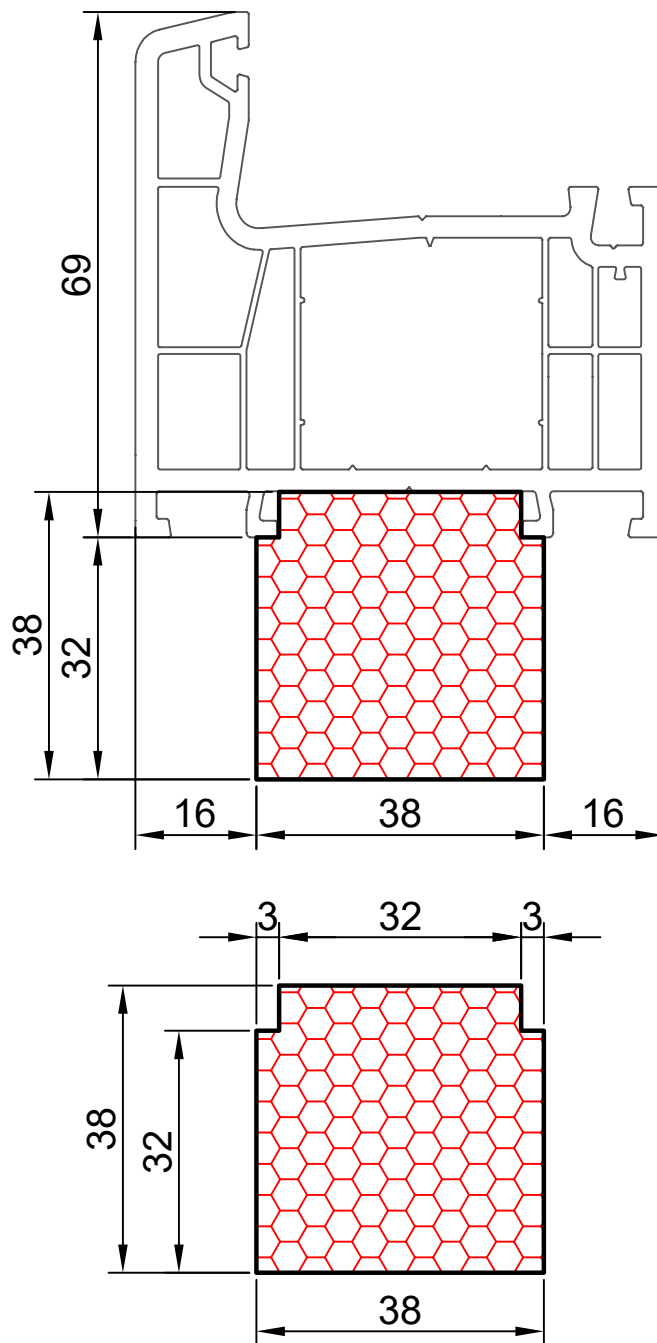

COMPACFOAM Россия
ООО «СДМ-ХИМИЯ»
111024 Москва
ул. Боровая, дом 3, стр. 13
Тел.: +7 985 969 9262
info@compacfoam.ru

20.01

COMPACFOAM

ДЛЯ ПРОФИЛЕЙ ИЗ ПВХ

WINTECH 70 M 1:1

ВАШ
КОНТАКТ
С НАМИ

COMPACFOAM ГмБХ
Россельштрассе 7 – 11
Волькерсдорф-им-Вайнфиртель
А-2120, АВСТРИЯ
Тел. +43 (0)2245 / 20 8 02
Факс +43 (0)2245 / 20 8 02 329