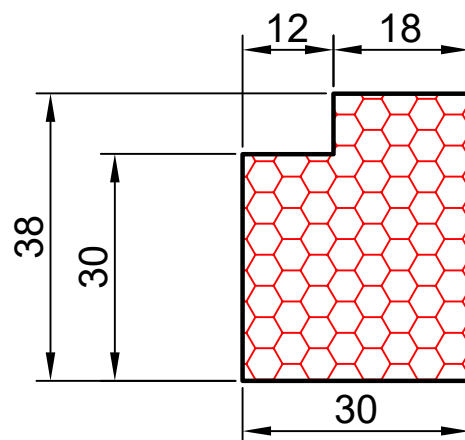

COMPACFOAM

ДЛЯ ПРОФИЛЕЙ ИЗ ПВХ

PROPLEX OUT-LINE M 1:1

ВАШ
КОНТАКТ
С НАМИ

COMPACFOAM ГмбХ
Россельштрассе 7 – 11
Волькерсдорф-им-Вайнфиртель
А-2120, АВСТРИЯ
Тел. +43 (0)2245 / 20 8 02
Факс +43 (0)2245 / 20 8 02 329

COMPACFOAM Россия
ООО «СДМ-ХИМИЯ»
111024 Москва
ул. Боровая, дом 3, стр. 13
Тел.: +7 985 969 9262
info@compacfoam.ru

15.01