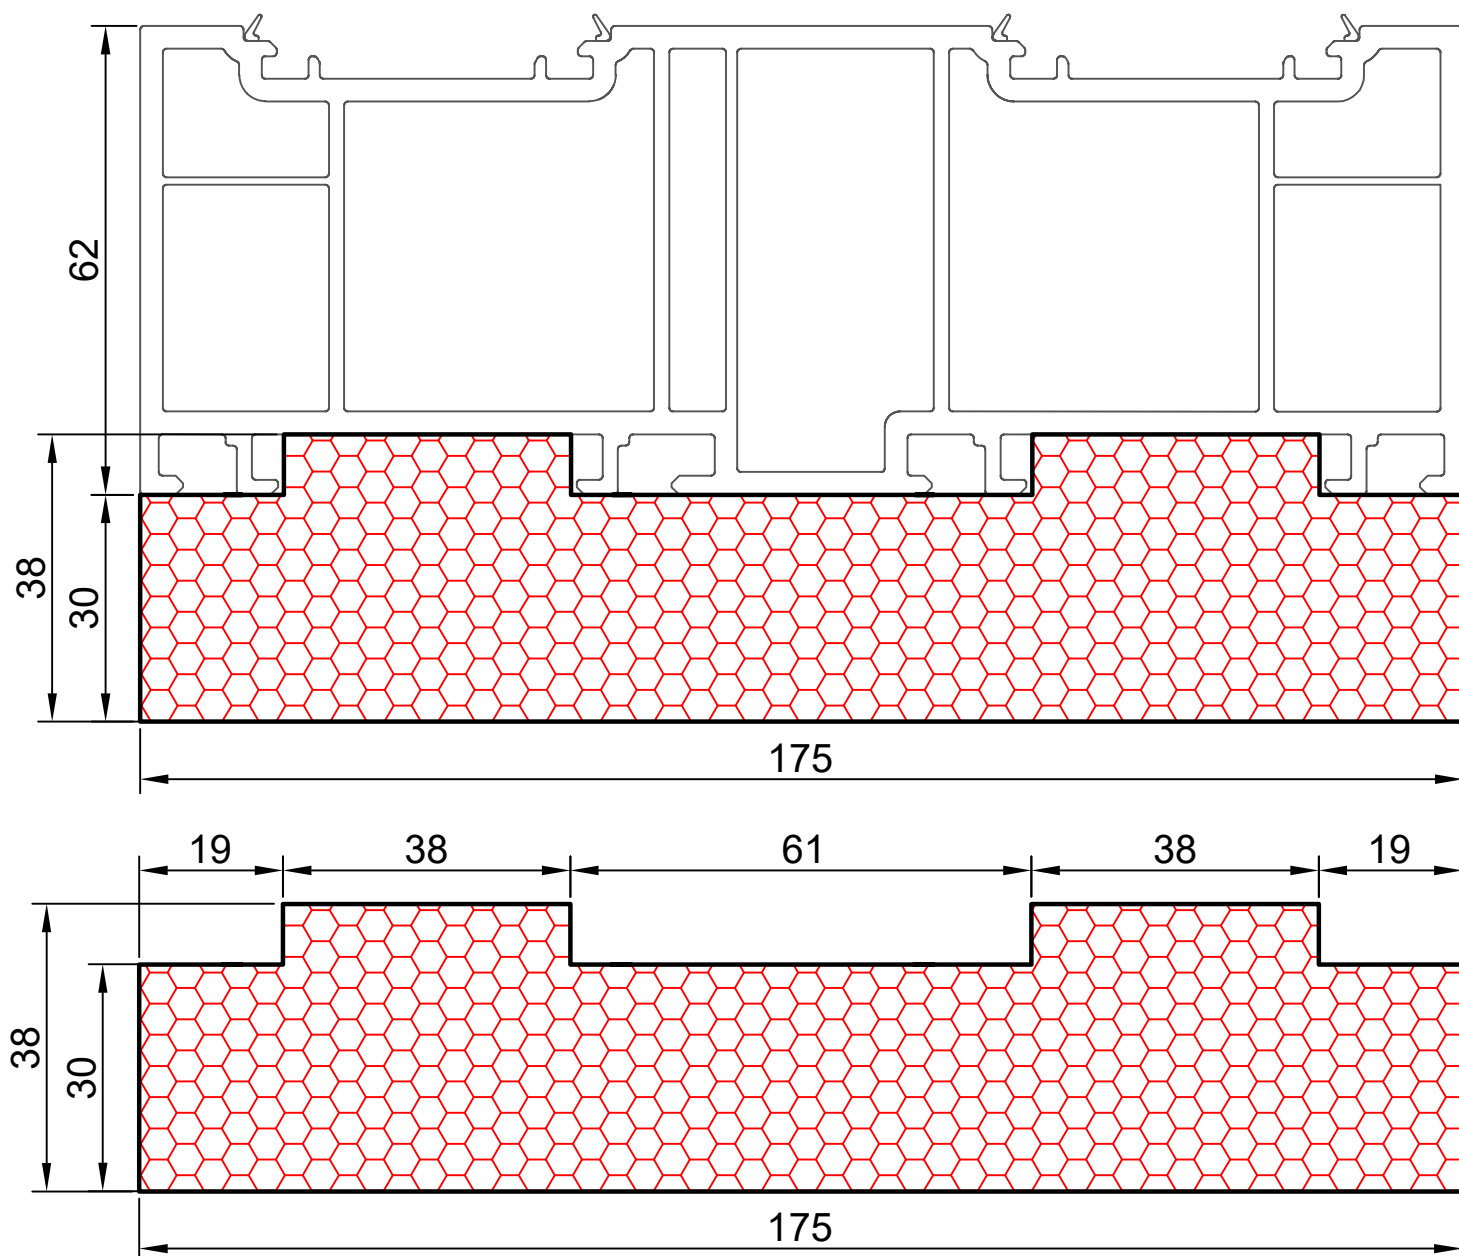

COMPACFOAM

ДЛЯ ПРОФИЛЕЙ ИЗ ПВХ

DECEUNINCK HST76 M 1:1

ВАШ
КОНТАКТ
С НАМИ

COMPACFOAM GmbH
Россельштрассе 7 – 11
Волькерсдорф-им-Вайнфиртель
A-2120, АВСТРИЯ
Тел. +43 (0)2245 / 20 8 02
Факс +43 (0)2245 / 20 8 02 329

COMPACFOAM Россия
ООО «СДМ-ХИМИЯ»
111024 Москва
ул. Боровая, дом 3, стр. 13
Тел.: +7 985 969 9262
info@compacfoam.ru

3.06