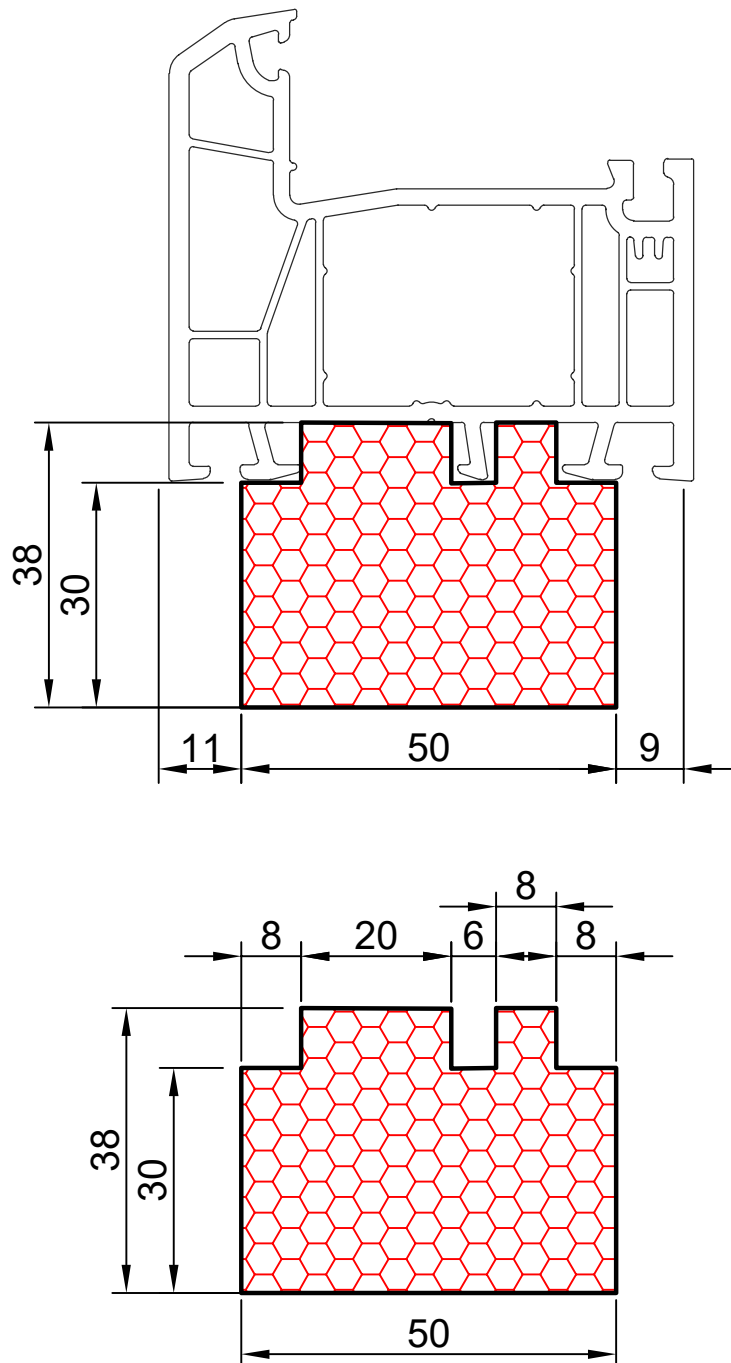

23.01

COMPACFOAM

ДЛЯ ПРОФИЛЕЙ ИЗ ПВХ

Vektor 70

M 1:1

ВАШ
КОНТАКТ
С НАМИ

COMPACFOAM ГмБХ
Россельштрассе 7 – 11
Волькерсдорф-им-Вайнфиртель
А-2120, АВСТРИЯ
Тел. +43 (0)2245 / 20 8 02
Факс +43 (0)2245 / 20 8 02 329