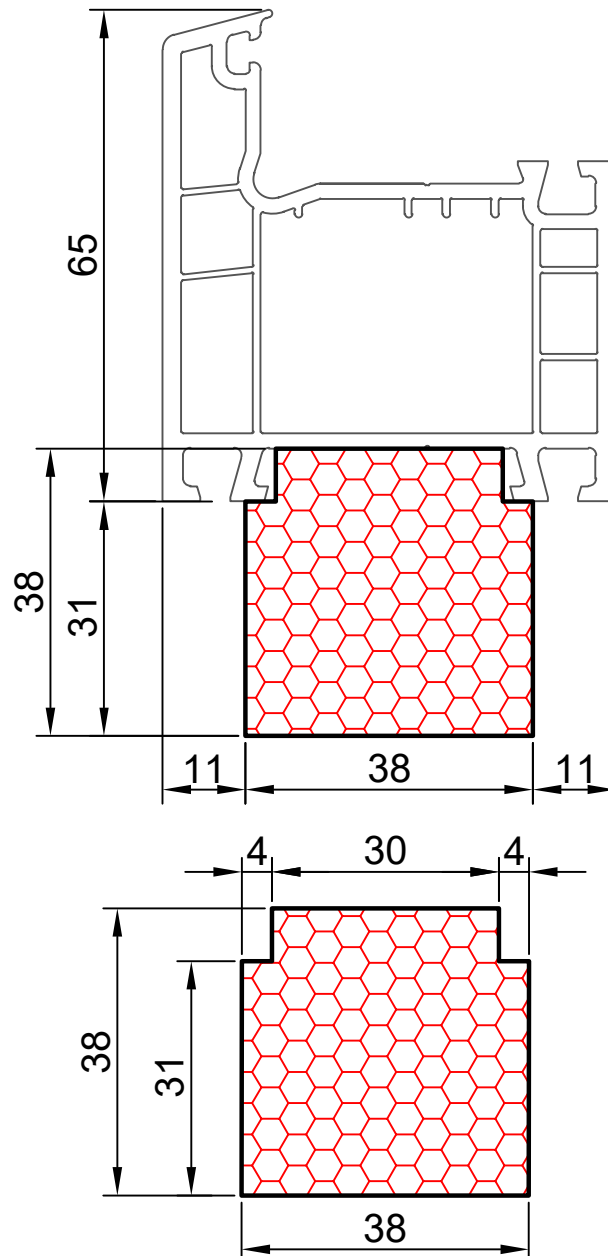

compacfoam.ru

COMPACFOAM

ДЛЯ ПРОФИЛЕЙ ИЗ ПВХ

ALUPLAST IDEAL 2000 M 1:1

ВАШ
КОНТАКТ
С НАМИ

COMPACFOAM ГмБХ
Россельштрассе 7 – 11
Волькерсдорф-им-Вайнфиртель
А-2120, АВСТРИЯ
Тел. +43 (0)2245 / 20 8 02
Факс +43 (0)2245 / 20 8 02 329