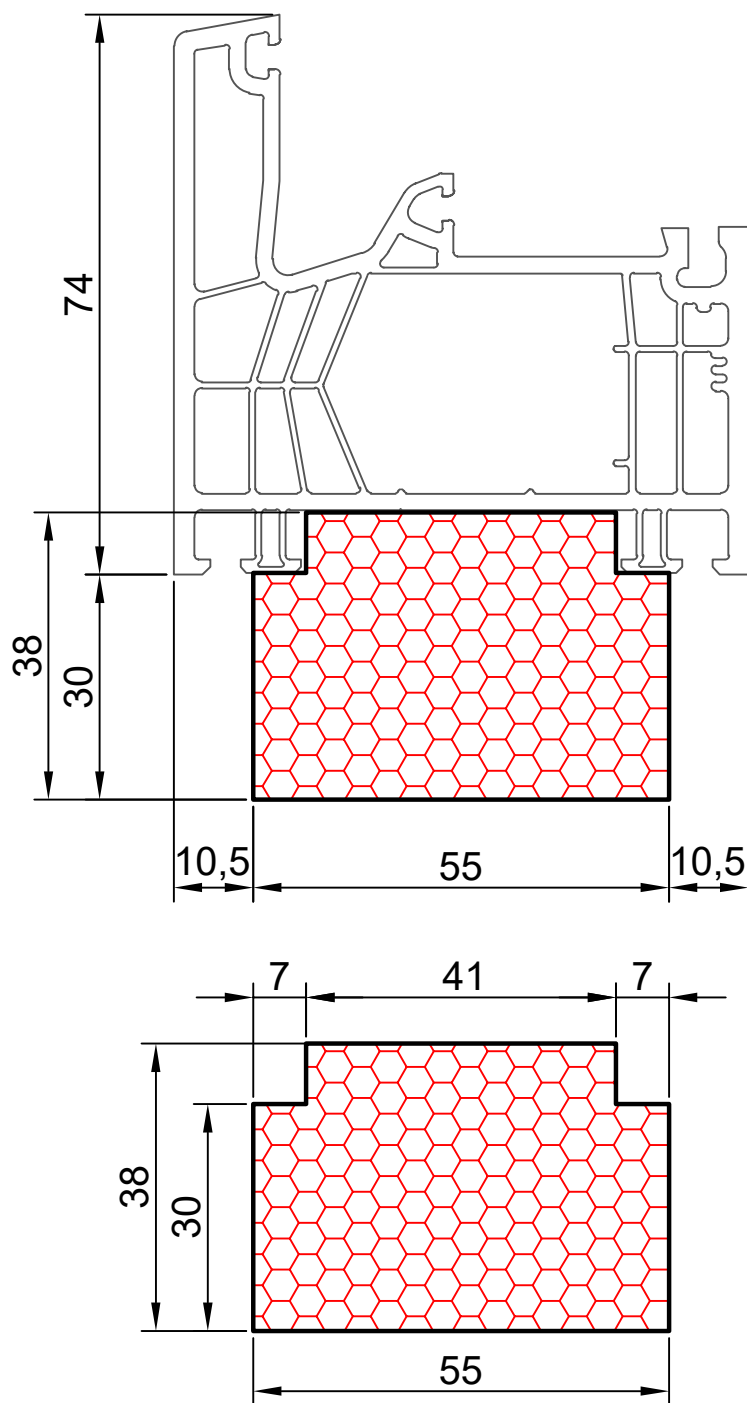

9.02

COMPACFOAM

ДЛЯ ПРОФИЛЕЙ ИЗ ПВХ

КВЕ 76 / 76 Premium M 1:1

ВАШ
КОНТАКТ
С НАМИ

COMPACFOAM ГмбХ
Россельштрассе 7 – 11
Волькерсдорф-им-Вайнфиртель
А-2120, АВСТРИЯ
Тел. +43 (0)2245 / 20 8 02
Факс +43 (0)2245 / 20 8 02 329