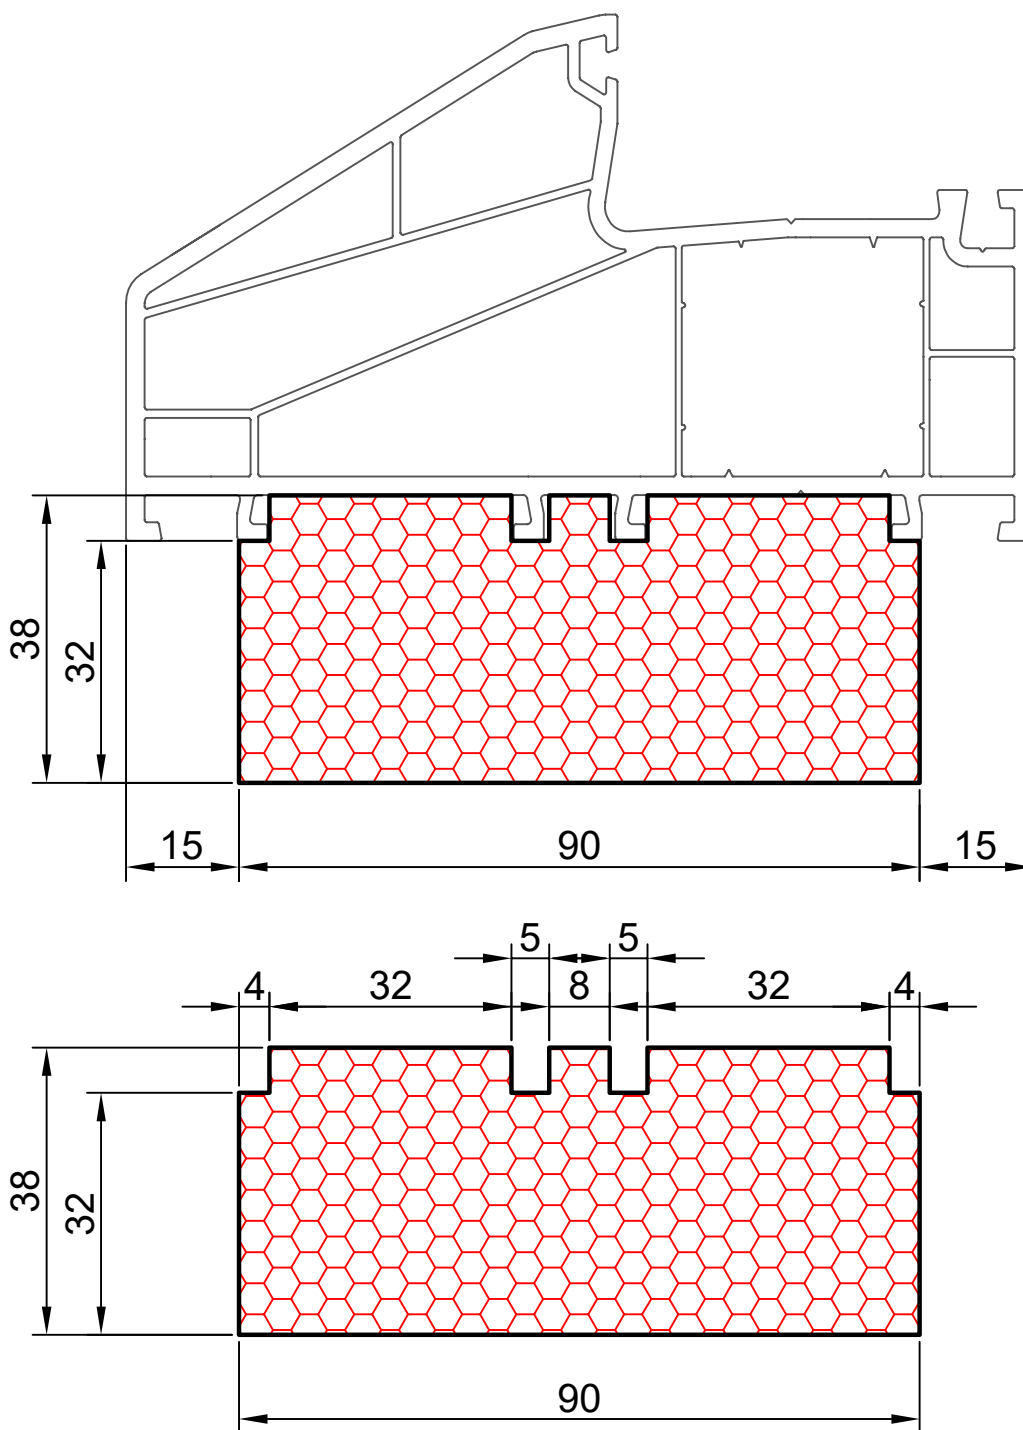

COMPACFOAM

ДЛЯ ПРОФИЛЕЙ ИЗ ПВХ

WINTECH 70 M 1:1

ВАШ
КОНТАКТ
С НАМИ

COMPACFOAM ГмбХ
Россельштрассе 7 – 11
Волькерсдорф-им-Вайнфиртель
А-2120, АВСТРИЯ
Тел. +43 (0)2245 / 20 8 02
Факс +43 (0)2245 / 20 8 02 329

compacfoam.com

COMPACFOAM Россия
ООО «СДМ-ХИМИЯ»
111024 Москва
ул. Боровая, дом 3, стр. 13
Тел.: +7 985 969 9262
info@compacfoam.ru

compacfoam.ru

20.03