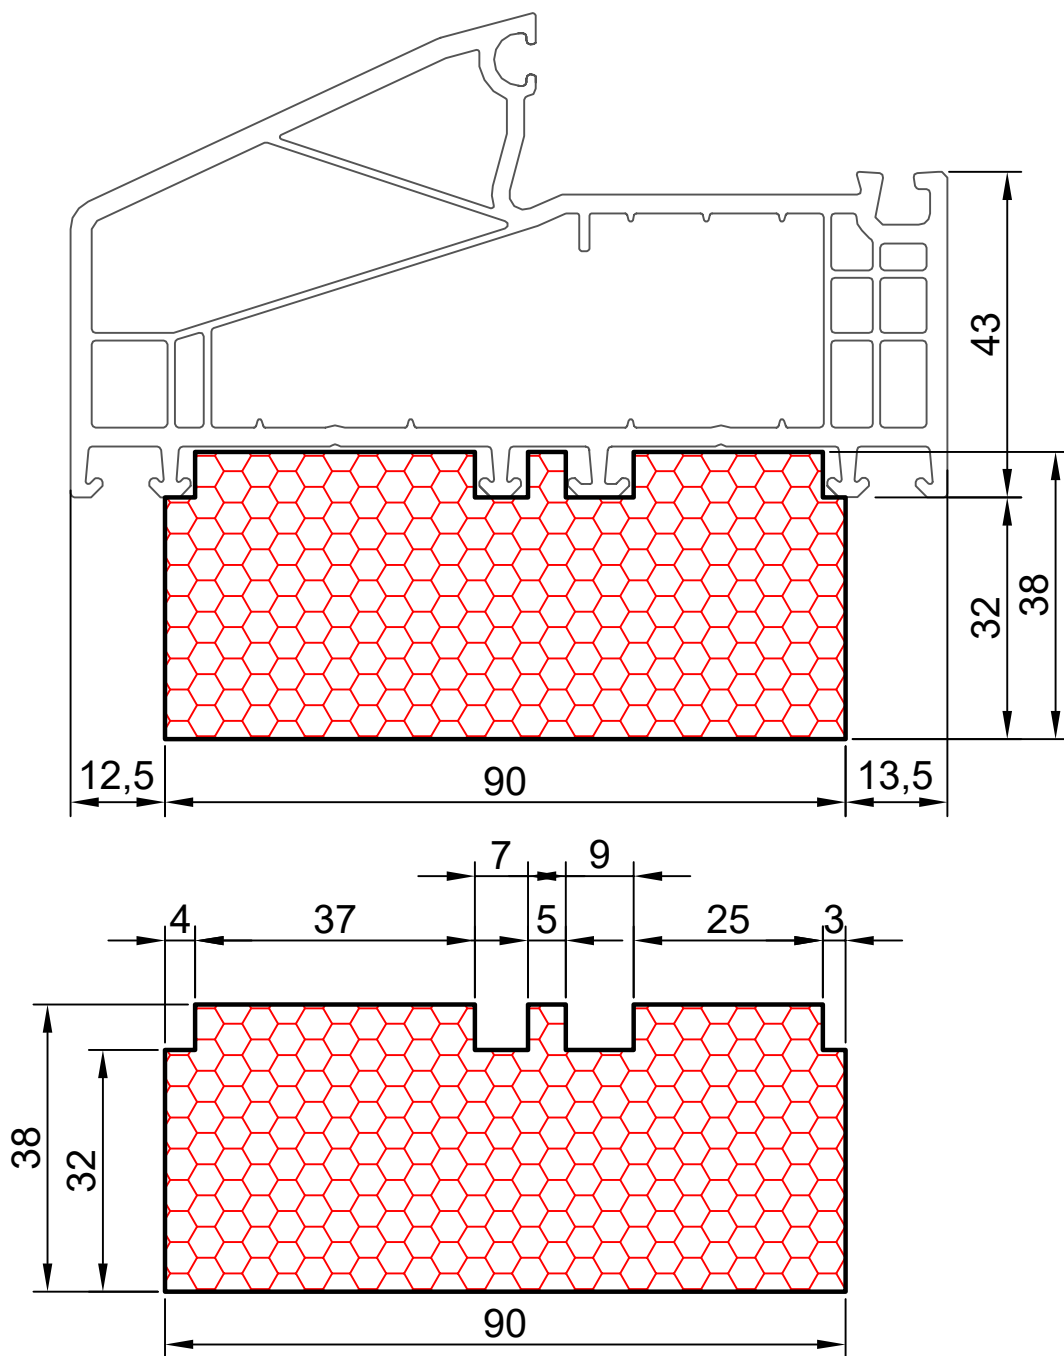

COMPACFOAM

ДЛЯ ПРОФИЛЕЙ ИЗ ПВХ

VEKA SOFTLINE M 1:1

ВАШ
КОНТАКТ
С НАМИ

COMPACFOAM ГмбХ
Россельштрассе 7 – 11
Волькерсдорф-им-Вайнфиртель
А-2120, АВСТРИЯ
Тел. +43 (0)2245 / 20 8 02
Факс +43 (0)2245 / 20 8 02 329

compacfoam.com

COMPACFOAM Россия
ООО «СДМ-ХИМИЯ»
111024 Москва
ул. Боровая, дом 3, стр. 13
Тел.: +7 985 969 9262
info@compacfoam.ru

compacfoam.ru

19.05