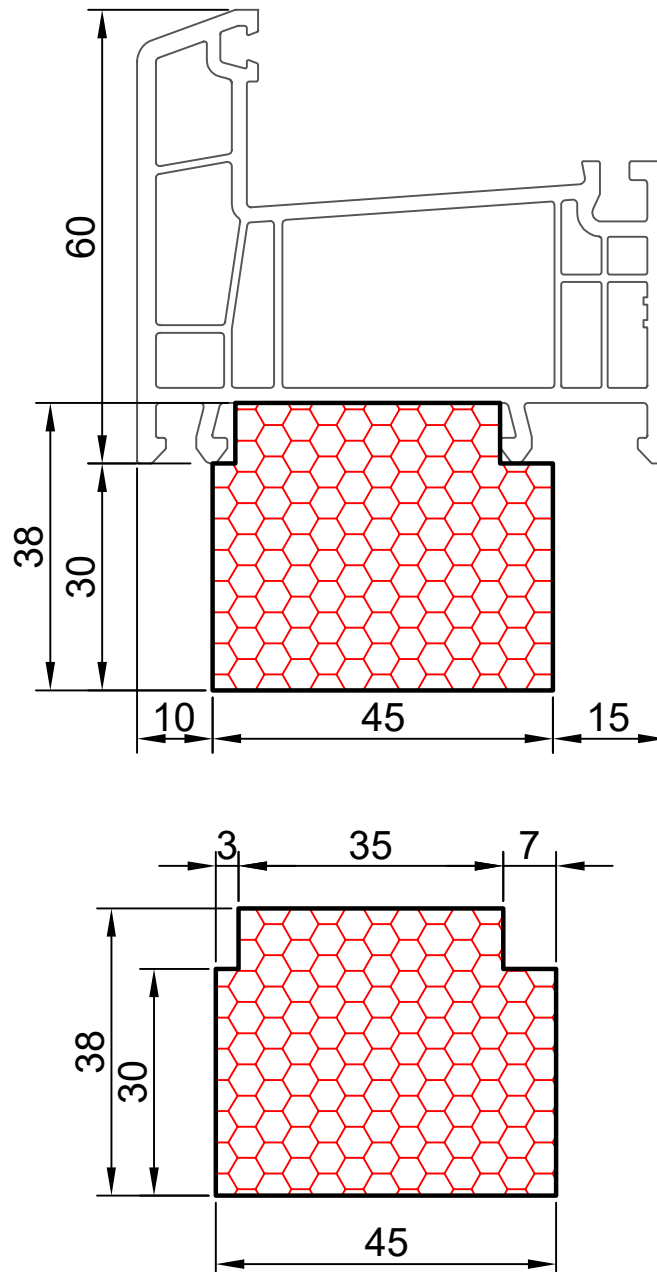

COMPACFOAM Россия
ООО «СДМ-ХИМИЯ»
111024 Москва
ул. Боровая, дом 3, стр. 13
Тел.: +7 985 969 9262
info@compacfoam.ru

2.01

COMPACFOAM

ДЛЯ ПРОФИЛЕЙ ИЗ ПВХ

BRUSBOX SUPER AERO / 70-4 M 1:1

ВАШ
КОНТАКТ
С НАМИ

COMPACFOAM ГмбХ
Россельштрассе 7 – 11
Волькерсдорф-им-Вайнфиртель
А-2120, АВСТРИЯ
Тел. +43 (0)2245 / 20 8 02
Факс +43 (0)2245 / 20 8 02 329