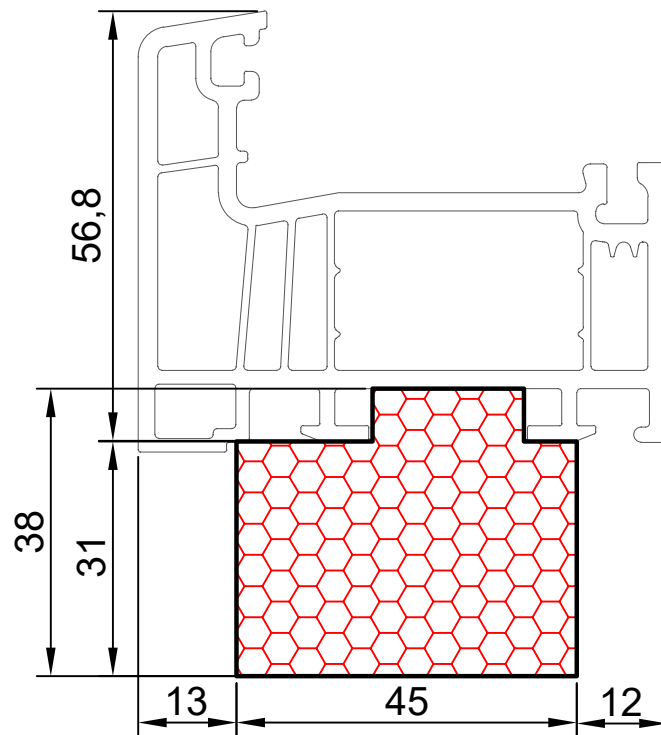

COMPACFOAM

ДЛЯ ПРОФИЛЕЙ ИЗ ПВХ

EXPROF Suprema M 1:1

ВАШ
КОНТАКТ
С НАМИ

COMPACFOAM ГмбХ
Россельштрассе 7 – 11
Волькерсдорф-им-Вайнфиртель
А-2120, АВСТРИЯ
Тел. +43 (0)2245 / 20 8 02
Факс +43 (0)2245 / 20 8 02 329

compacfoam.com

COMPACFOAM Россия
ООО «СДМ-ХИМИЯ»
111024 Москва
ул. Боровая, дом 3, стр. 13
Тел.: +7 985 969 9262
info@compacfoam.ru

compacfoam.ru

4.03