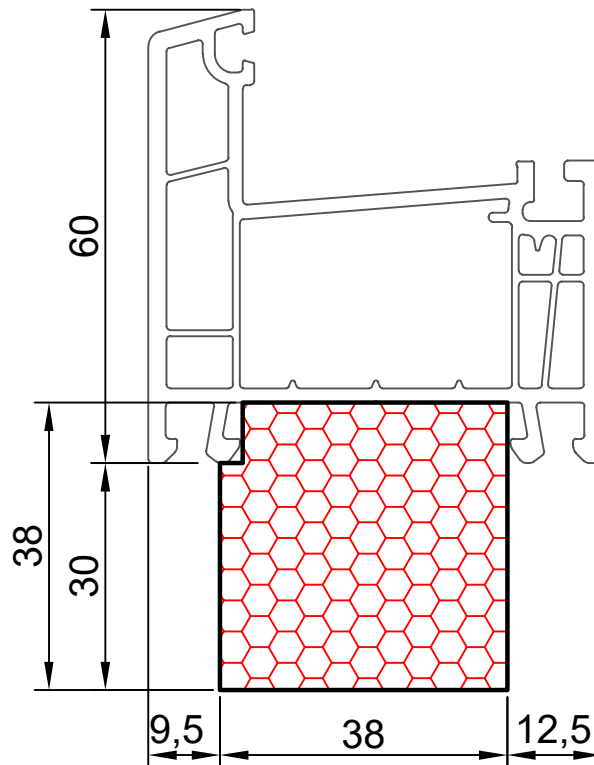

COMPACFOAM

ДЛЯ ПРОФИЛЕЙ ИЗ ПВХ

EXPROF Prona M 1:1

ВАШ
КОНТАКТ
С НАМИ

COMPACFOAM ГмбХ
Россельштрассе 7 – 11
Волькерсдорф-им-Вайнфиртель
А-2120, АВСТРИЯ
Тел. +43 (0)2245 / 20 8 02
Факс +43 (0)2245 / 20 8 02 329

COMPACFOAM Россия
ООО «СДМ-ХИМИЯ»
111024 Москва
ул. Боровая, дом 3, стр. 13
Тел.: +7 985 969 9262
info@compacfoam.ru

4.05