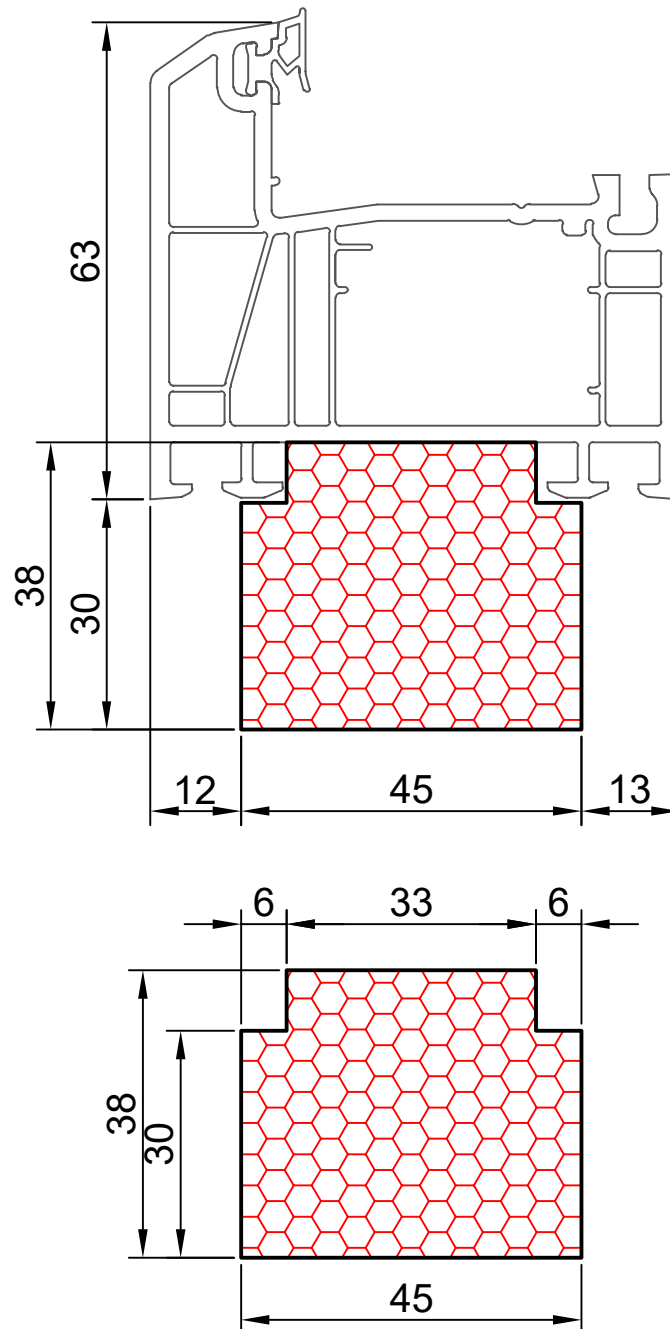

10.01

COMPACFOAM

ДЛЯ ПРОФИЛЕЙ ИЗ ПВХ

KÖMMERLING System 70 M 1:1

ВАШ
КОНТАКТ
С НАМИ

COMPACFOAM ГмбХ
Россельштрассе 7 – 11
Волькерсдорф-им-Вайнфиртель
А-2120, АВСТРИЯ
Тел. +43 (0)2245 / 20 8 02
Факс +43 (0)2245 / 20 8 02 329