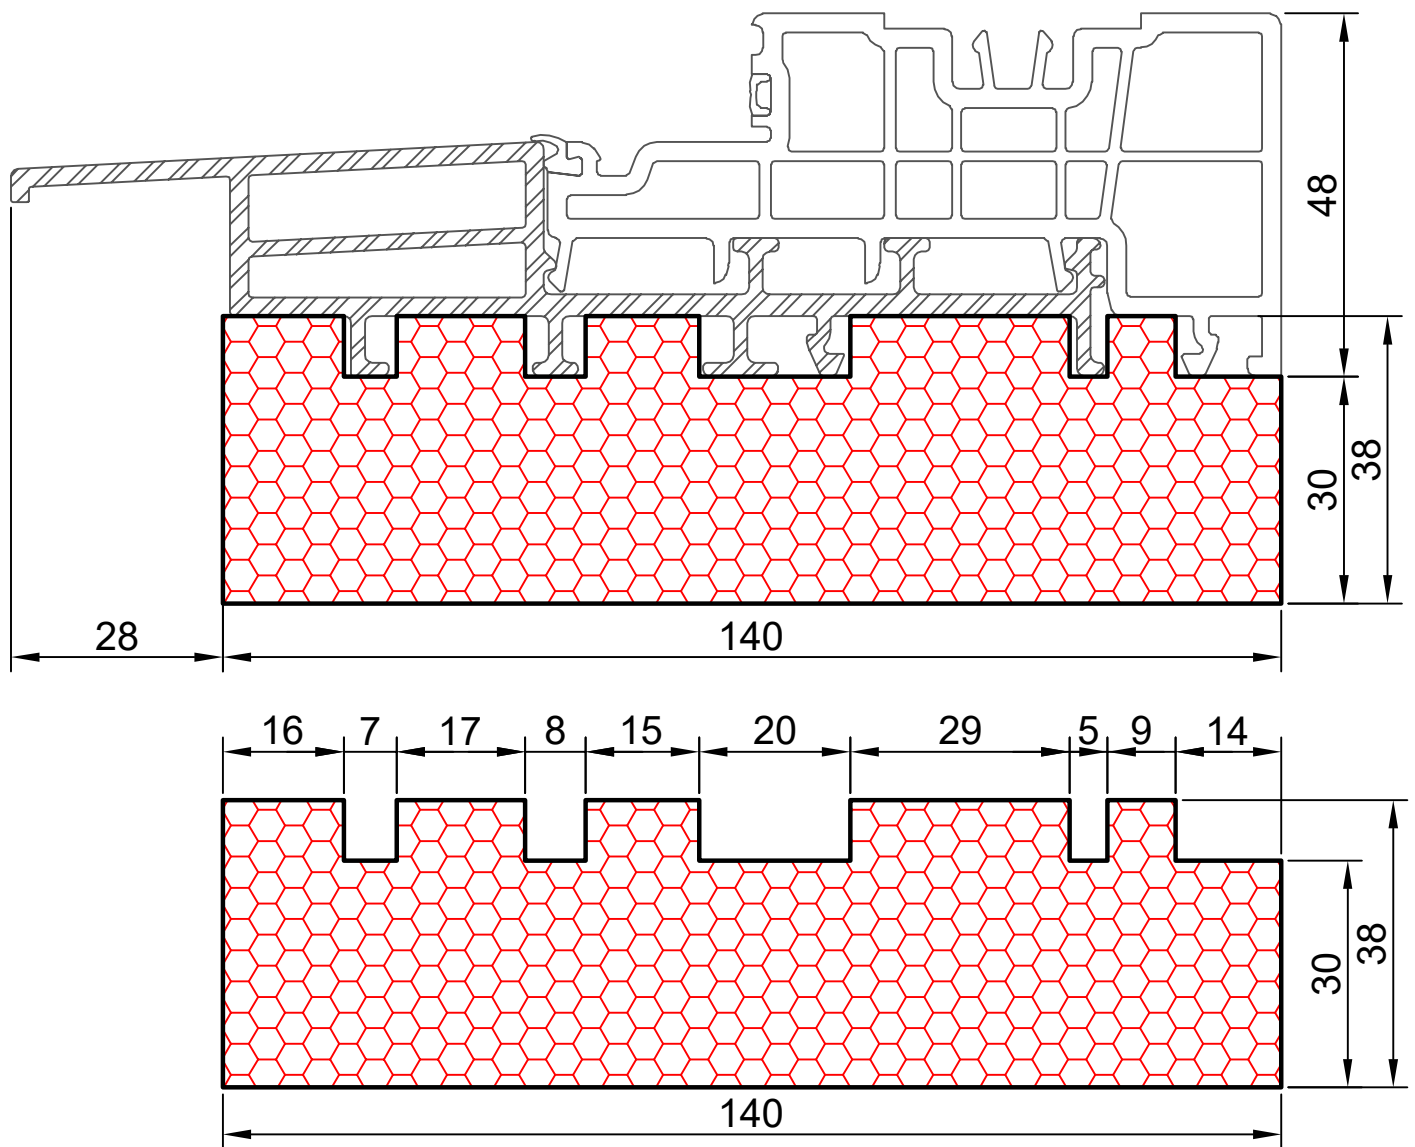

COMPACFOAM

ДЛЯ ПРОФИЛЕЙ ИЗ ПВХ

KBE PremiDoor M 1:1

ВАШ
КОНТАКТ
С НАМИ

COMPACFOAM ГмБХ
Россельштрассе 7 – 11
Волькерсдорф-им-Вайнфиртель
A-2120, АВСТРИЯ
Тел. +43 (0)2245 / 20 8 02
Факс +43 (0)2245 / 20 8 02 329

compacfoam.com

COMPACFOAM Россия
ООО «СДМ-ХИМИЯ»
111024 Москва
ул. Боровая, дом 3, стр. 13
Тел.: +7 985 969 9262
info@compacfoam.ru

compacfoam.ru

9.06