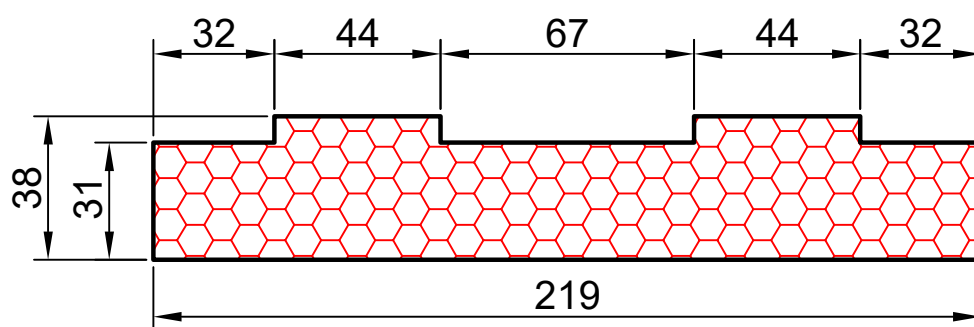

18.03

COMPACFOAM

ДЛЯ ПРОФИЛЕЙ ИЗ ПВХ

SCHÜCO ThermoSlide SI 82 M 1:2

ВАШ
КОНТАКТ
С НАМИ

COMPACFOAM ГмБХ
Россельштрассе 7 – 11
Волькерсдорф-им-Вайнфиртель
А-2120, АВСТРИЯ
Тел. +43 (0)2245 / 20 8 02
Факс +43 (0)2245 / 20 8 02 329