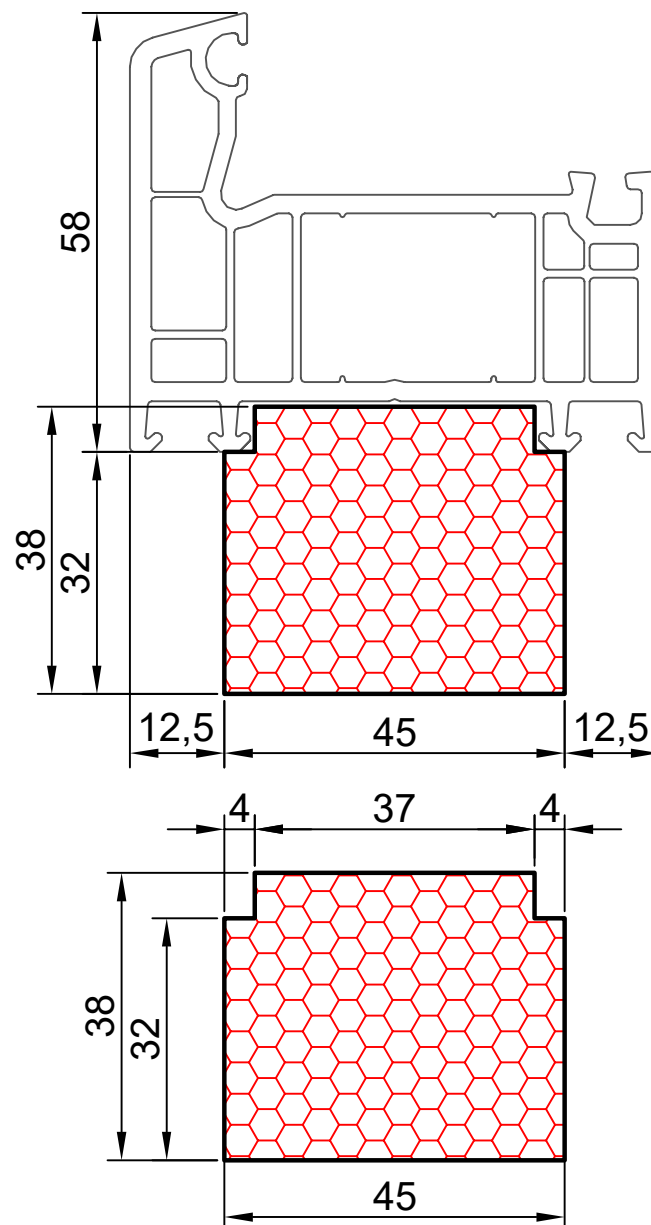

COMPACFOAM Россия
ООО «СДМ-ХИМИЯ»
111024 Москва
ул. Боровая, дом 3, стр. 13
Тел.: +7 985 969 9262
info@compacfoam.ru

19.03

COMPACFOAM

ДЛЯ ПРОФИЛЕЙ ИЗ ПВХ

VEKA SOFTLINE / TOPLINE /

ВАШ
КОНТАКТ
С НАМИ

COMPACFOAM ГмбХ
Россельштрассе 7 – 11
Волькерсдорф-им-Вайнфиртель
А-2120, АВСТРИЯ
Тел. +43 (0)2245 / 20 8 02
Факс +43 (0)2245 / 20 8 02 329