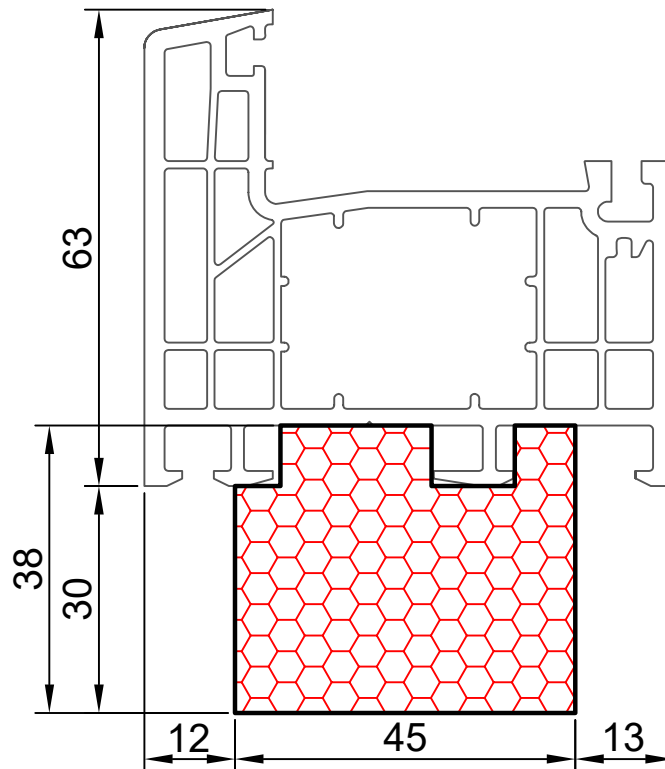

COMPACFOAM Россия
ООО «СДМ-ХИМИЯ»
111024 Москва
ул. Боровая, дом 3, стр. 13
Тел.: +7 985 969 9262
info@compacfoam.ru

15.03

COMPACFOAM

ДЛЯ ПРОФИЛЕЙ ИЗ ПВХ

PROPLEX PREMIUM / HIT M 1:1

ВАШ
КОНТАКТ
С НАМИ

COMPACFOAM ГмБХ
Россельштрассе 7 – 11
Волькерсдорф-им-Вайнфиртель
А-2120, АВСТРИЯ
Тел. +43 (0)2245 / 20 8 02
Факс +43 (0)2245 / 20 8 02 329