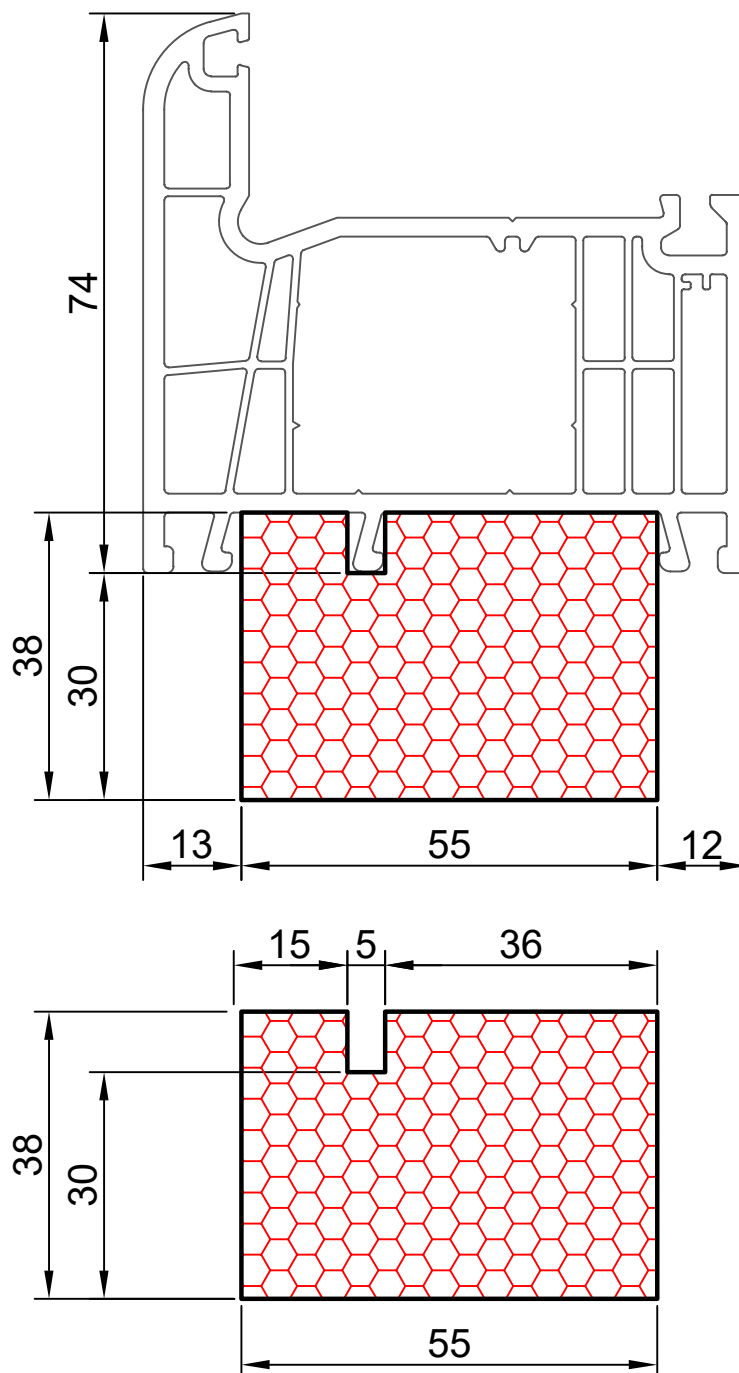

COMPACFOAM

ДЛЯ ПРОФИЛЕЙ ИЗ ПВХ

MONBLAN grand 80 M 1:1

ВАШ
КОНТАКТ
С НАМИ

COMPACFOAM ГмбХ
Россельштрассе 7 – 11
Волькерсдорф-им-Вайнфиртель
А-2120, АВСТРИЯ
Тел. +43 (0)2245 / 20 8 02
Факс +43 (0)2245 / 20 8 02 329

compacfoam.com

COMPACFOAM Россия
ООО «СДМ-ХИМИЯ»
111024 Москва
ул. Боровая, дом 3, стр. 13
Тел.: +7 985 969 9262
info@compacfoam.ru

compacfoam.ru

12.03