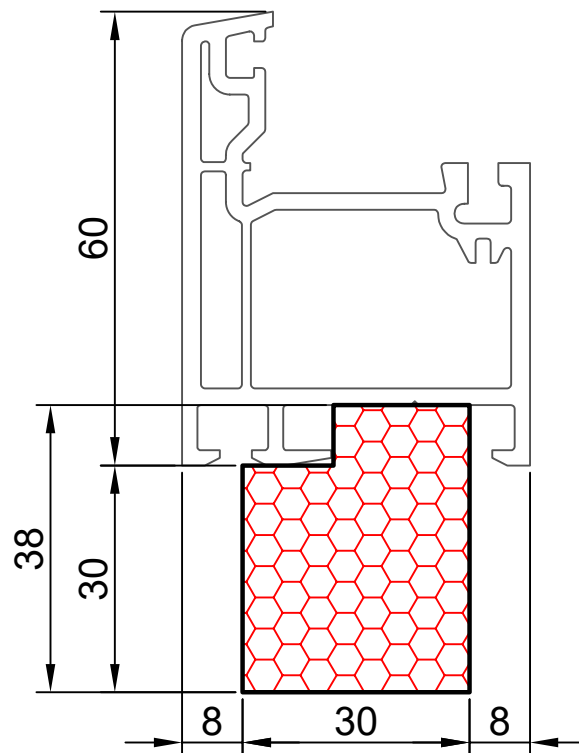

COMPACFOAM

ДЛЯ ПРОФИЛЕЙ ИЗ ПВХ

PROPLEX OUT-LINE M 1:1

ВАШ
КОНТАКТ
С НАМИ

COMPACFOAM ГмбХ
Россельштрассе 7 – 11
Волькерсдорф-им-Вайнфиртель
А-2120, АВСТРИЯ
Тел. +43 (0)2245 / 20 8 02
Факс +43 (0)2245 / 20 8 02 329

COMPACFOAM Россия
ООО «СДМ-ХИМИЯ»
111024 Москва
ул. Боровая, дом 3, стр. 13
Тел.: +7 985 969 9262
info@compacfoam.ru

15.01