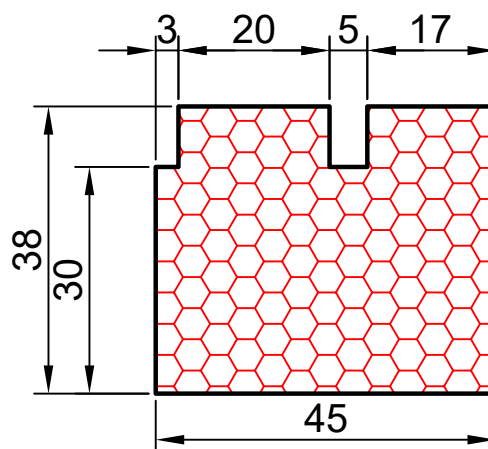

COMPACFOAM Россия
ООО «СДМ-ХИМИЯ»
111024 Москва
ул. Боровая, дом 3, стр. 13
Тел.: +7 985 969 9262
info@compacfoam.ru

15.02

COMPACFOAM

ДЛЯ ПРОФИЛЕЙ ИЗ ПВХ

PROPLEX COMFORT M 1:1

ВАШ
КОНТАКТ
С НАМИ

COMPACFOAM ГмбХ
Россельштрассе 7 – 11
Волькерсдорф-им-Вайнфиртель
А-2120, АВСТРИЯ
Тел. +43 (0)2245 / 20 8 02
Факс +43 (0)2245 / 20 8 02 329