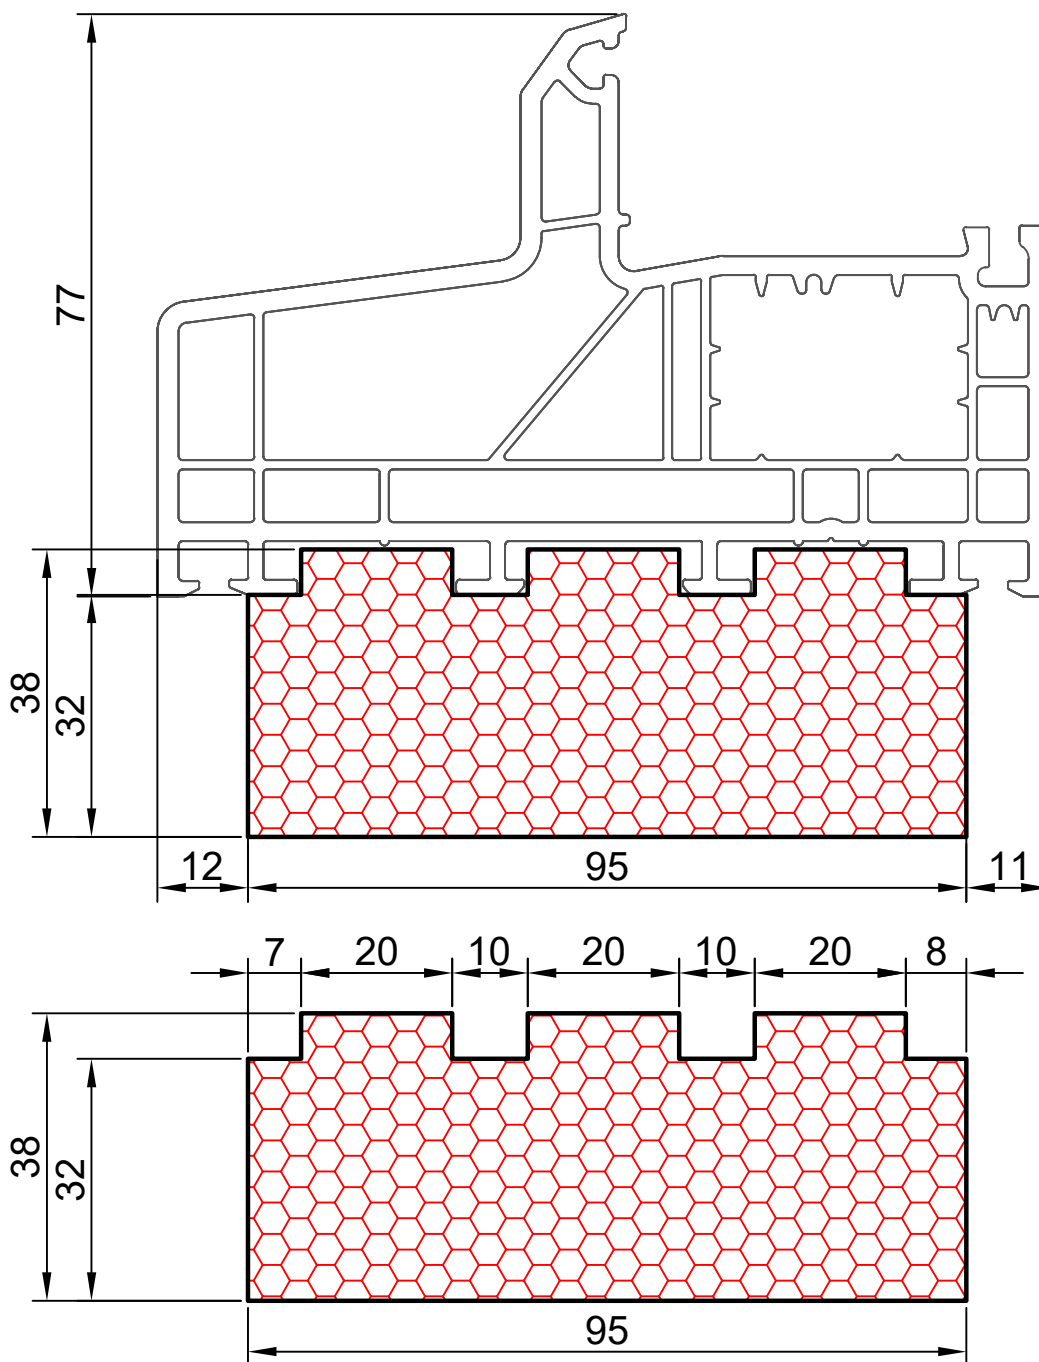

COMPACFOAM

ДЛЯ ПРОФИЛЕЙ ИЗ ПВХ

EXPROF AeroSuprema M 1:1

ВАШ
КОНТАКТ
С НАМИ

COMPACFOAM ГмбХ
Россельштрассе 7 – 11
Волькерсдорф-им-Вайнфиртель
А-2120, АВСТРИЯ
Тел. +43 (0)2245 / 20 8 02
Факс +43 (0)2245 / 20 8 02 329

COMPACFOAM Россия
ООО «СДМ-ХИМИЯ»
111024 Москва
ул. Боровая, дом 3, стр. 13
Тел.: +7 985 969 9262
info@compacfoam.ru

4.07