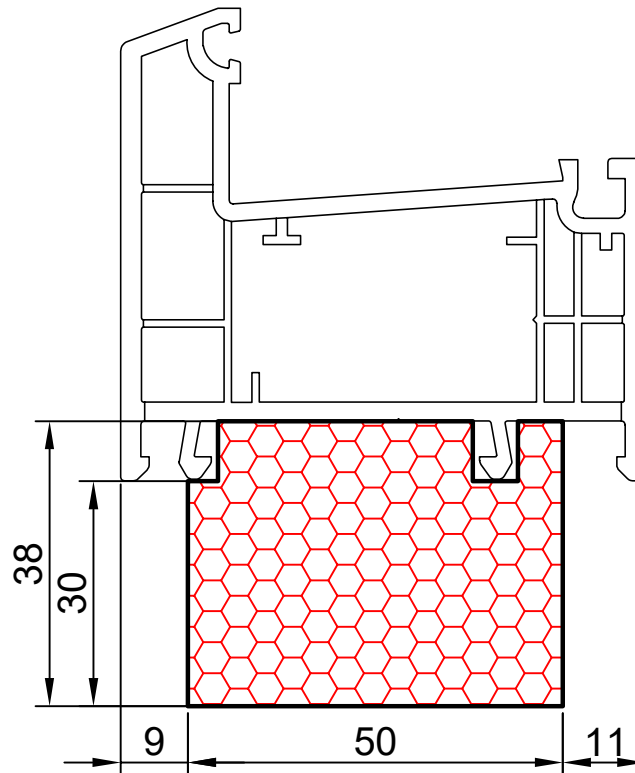

COMPACFOAM

ДЛЯ ПРОФИЛЕЙ ИЗ ПВХ

Melke Lite 70 / Evolution M 1:1

ВАШ
КОНТАКТ
С НАМИ

COMPACFOAM ГмбХ
Россельштрассе 7 – 11
Волькерсдорф-им-Вайнфиртель
А-2120, АВСТРИЯ
Тел. +43 (0)2245 / 20 8 02
Факс +43 (0)2245 / 20 8 02 329

COMPACFOAM Россия
ООО «СДМ-ХИМИЯ»
111024 Москва
ул. Боровая, дом 3, стр. 13
Тел.: +7 985 969 9262
info@compacfoam.ru

21.02