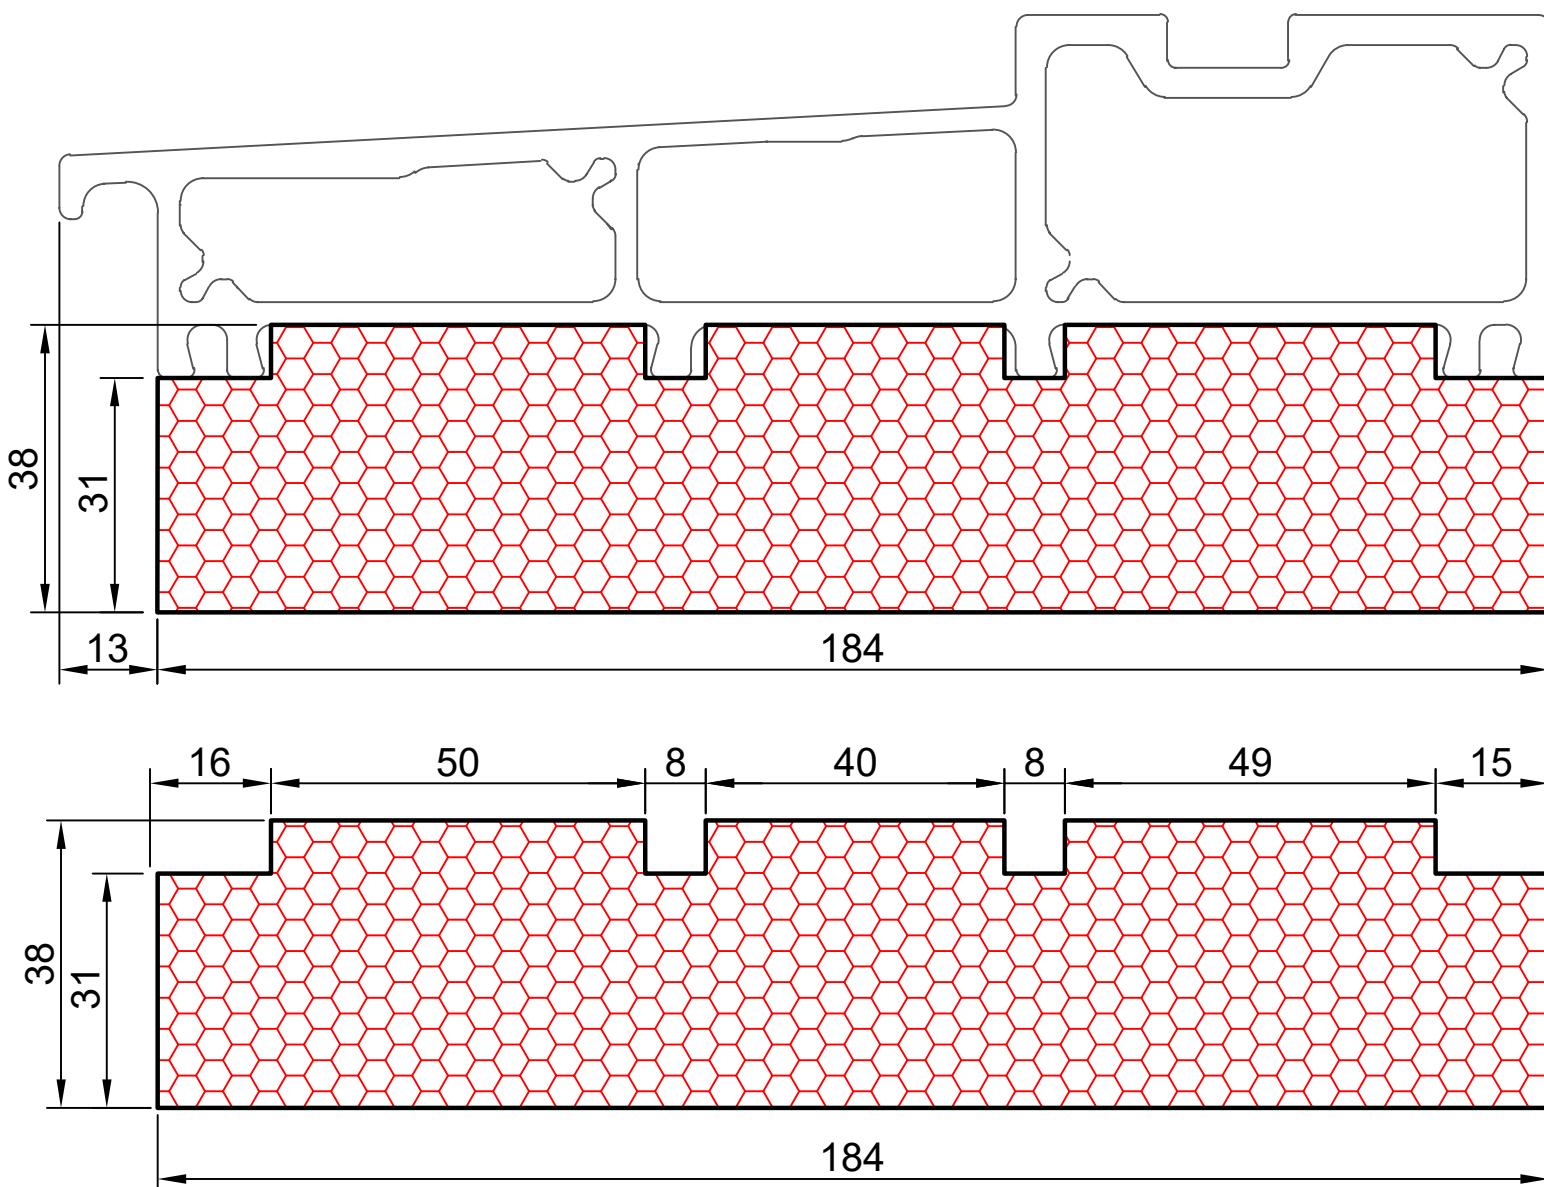

COMPACFOAM

ДЛЯ ПРОФИЛЕЙ ИЗ ПВХ

ALUPLAST HST 85 M 1:1

ВАШ
КОНТАКТ
С НАМИ

COMPACFOAM ГмБХ
Россельштрассе 7 – 11
Волькерсдорф-им-Вайнфиртель
A-2120, АВСТРИЯ
Тел. +43 (0)2245 / 20 8 02
Факс +43 (0)2245 / 20 8 02 329

compacfoam.com

COMPACFOAM Россия
ООО «СДМ-ХИМИЯ»
111024 Москва
ул. Боровая, дом 3, стр. 13
Тел.: +7 985 969 9262
info@compacfoam.ru

compacfoam.ru

1.05