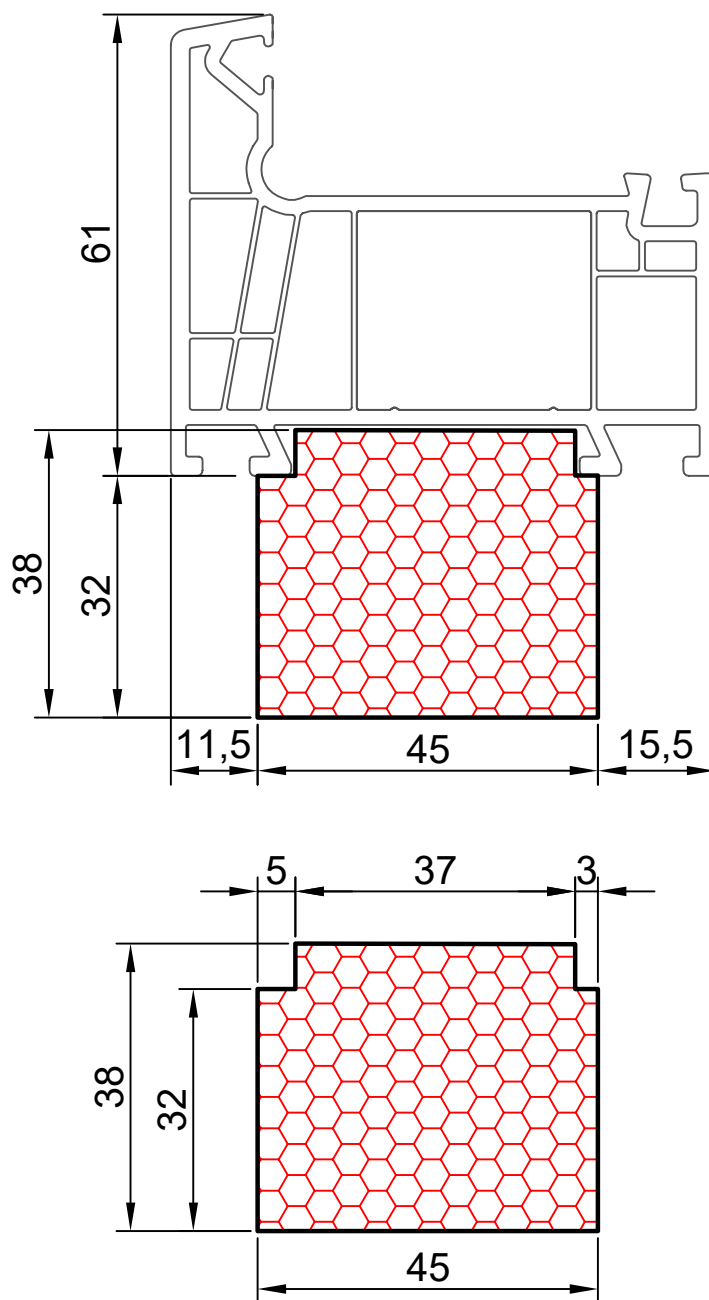

compacfoam.ru

19.08

COMPACFOAM

ДЛЯ ПРОФИЛЕЙ ИЗ ПВХ

VEKA WHS 72 M 1:1

ВАШ
КОНТАКТ
С НАМИ

COMPACFOAM ГмбХ
Россельштрассе 7 – 11
Волькерсдорф-им-Вайнфиртель
А-2120, АВСТРИЯ
Тел. +43 (0)2245 / 20 8 02
Факс +43 (0)2245 / 20 8 02 329