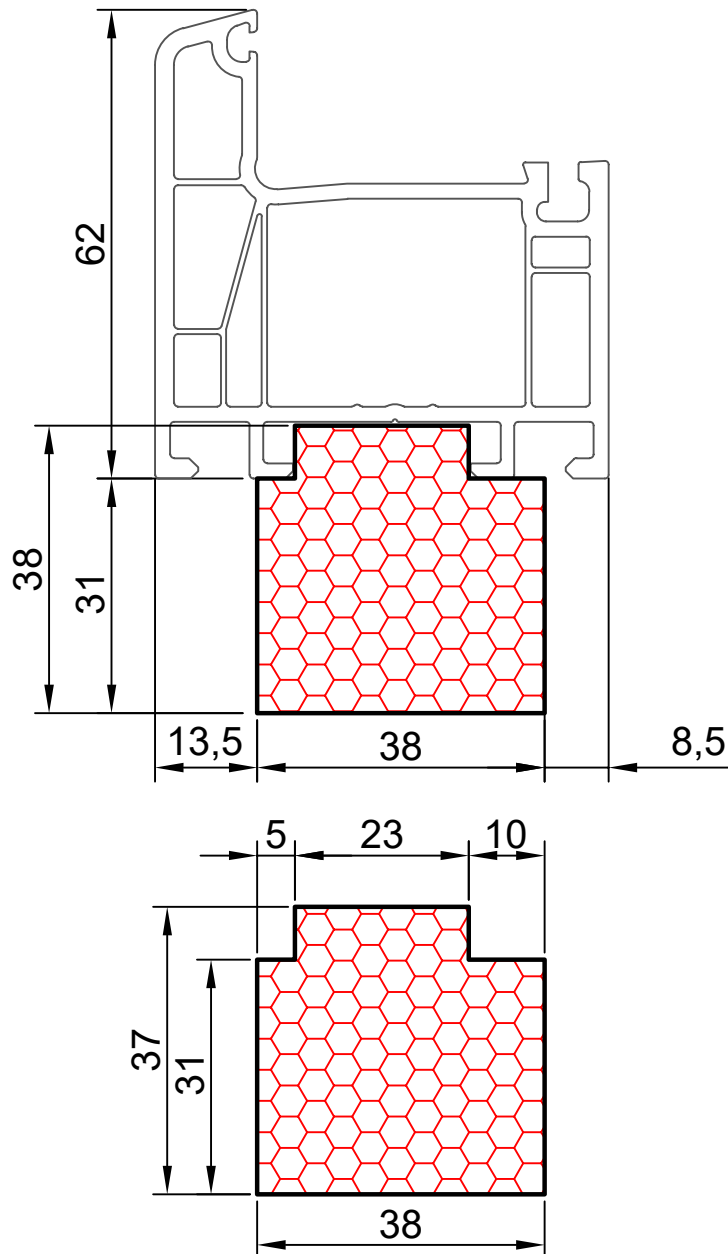

COMPACFOAM Россия
ООО «СДМ-ХИМИЯ»
111024 Москва
ул. Боровая, дом 3, стр. 13
Тел.: +7 985 969 9262
info@compacfoam.ru

2.02

COMPACFOAM

ДЛЯ ПРОФИЛЕЙ ИЗ ПВХ

ALNEO ALT 72 M 1:1

ВАШ
КОНТАКТ
С НАМИ

COMPACFOAM ГмБХ
Россельштрассе 7 – 11
Волькерсдорф-им-Вайнфиртель
А-2120, АВСТРИЯ
Тел. +43 (0)2245 / 20 8 02
Факс +43 (0)2245 / 20 8 02 329