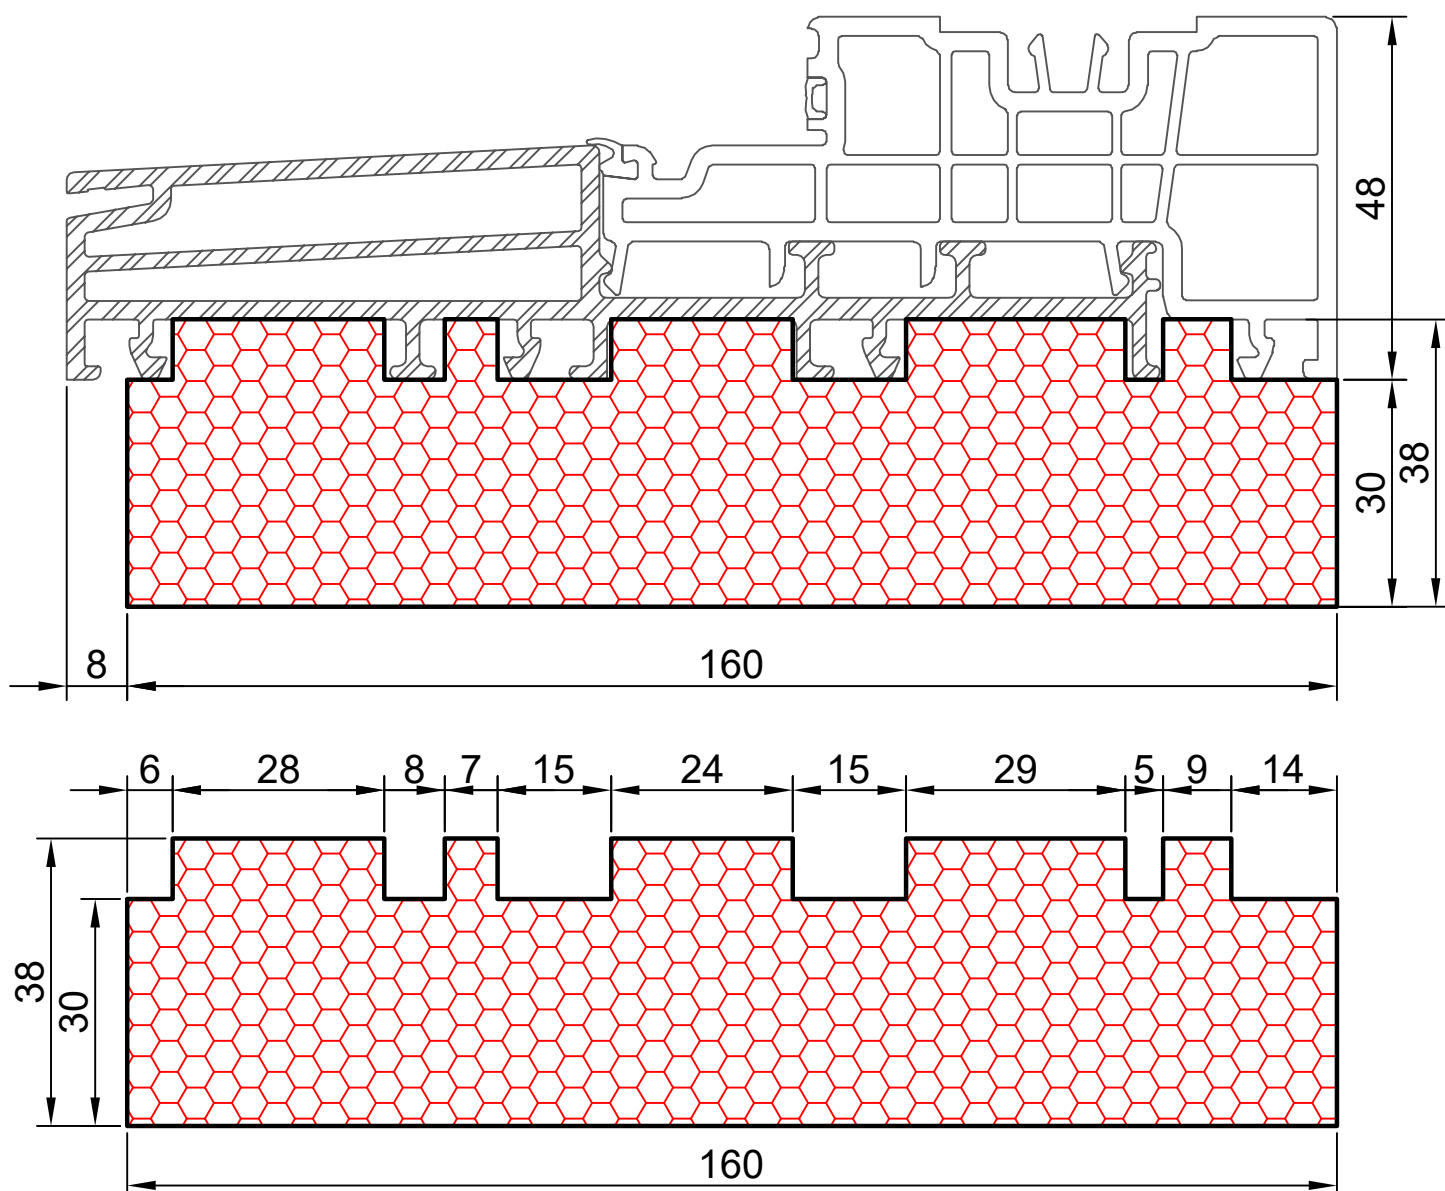

9.07

COMPACFOAM

ДЛЯ ПРОФИЛЕЙ ИЗ ПВХ

KBE PremiDoor M 1:1

ВАШ
КОНТАКТ
С НАМИ

COMPACFOAM ГмБХ
Россельштрассе 7 – 11
Волькерсдорф-им-Вайнфиртель
А-2120, АВСТРИЯ
Тел. +43 (0)2245 / 20 8 02
Факс +43 (0)2245 / 20 8 02 329