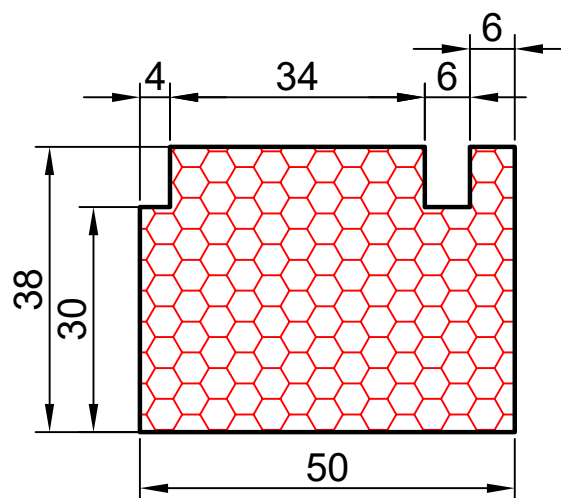

COMPACFOAM

ДЛЯ ПРОФИЛЕЙ ИЗ ПВХ

Melke Lite 70 / Evolution M 1:1

ВАШ
КОНТАКТ
С НАМИ

COMPACFOAM ГмбХ
Россельштрассе 7 – 11
Волькерсдорф-им-Вайнфиртель
А-2120, АВСТРИЯ
Тел. +43 (0)2245 / 20 8 02
Факс +43 (0)2245 / 20 8 02 329

COMPACFOAM Россия
ООО «СДМ-ХИМИЯ»
111024 Москва
ул. Боровая, дом 3, стр. 13
Тел.: +7 985 969 9262
info@compacfoam.ru

21.02