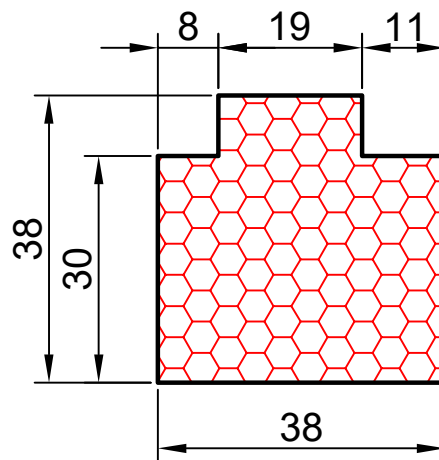

8.04

COMPACFOAM

ДЛЯ ПРОФИЛЕЙ ИЗ ПВХ

KBE Etalon/ Engine/ Gut M 1:1

ВАШ
КОНТАКТ
С НАМИ

COMPACFOAM ГмбХ
Россельштрассе 7 – 11
Волькерсдорф-им-Вайнфиртель
А-2120, АВСТРИЯ
Тел. +43 (0)2245 / 20 8 02
Факс +43 (0)2245 / 20 8 02 329