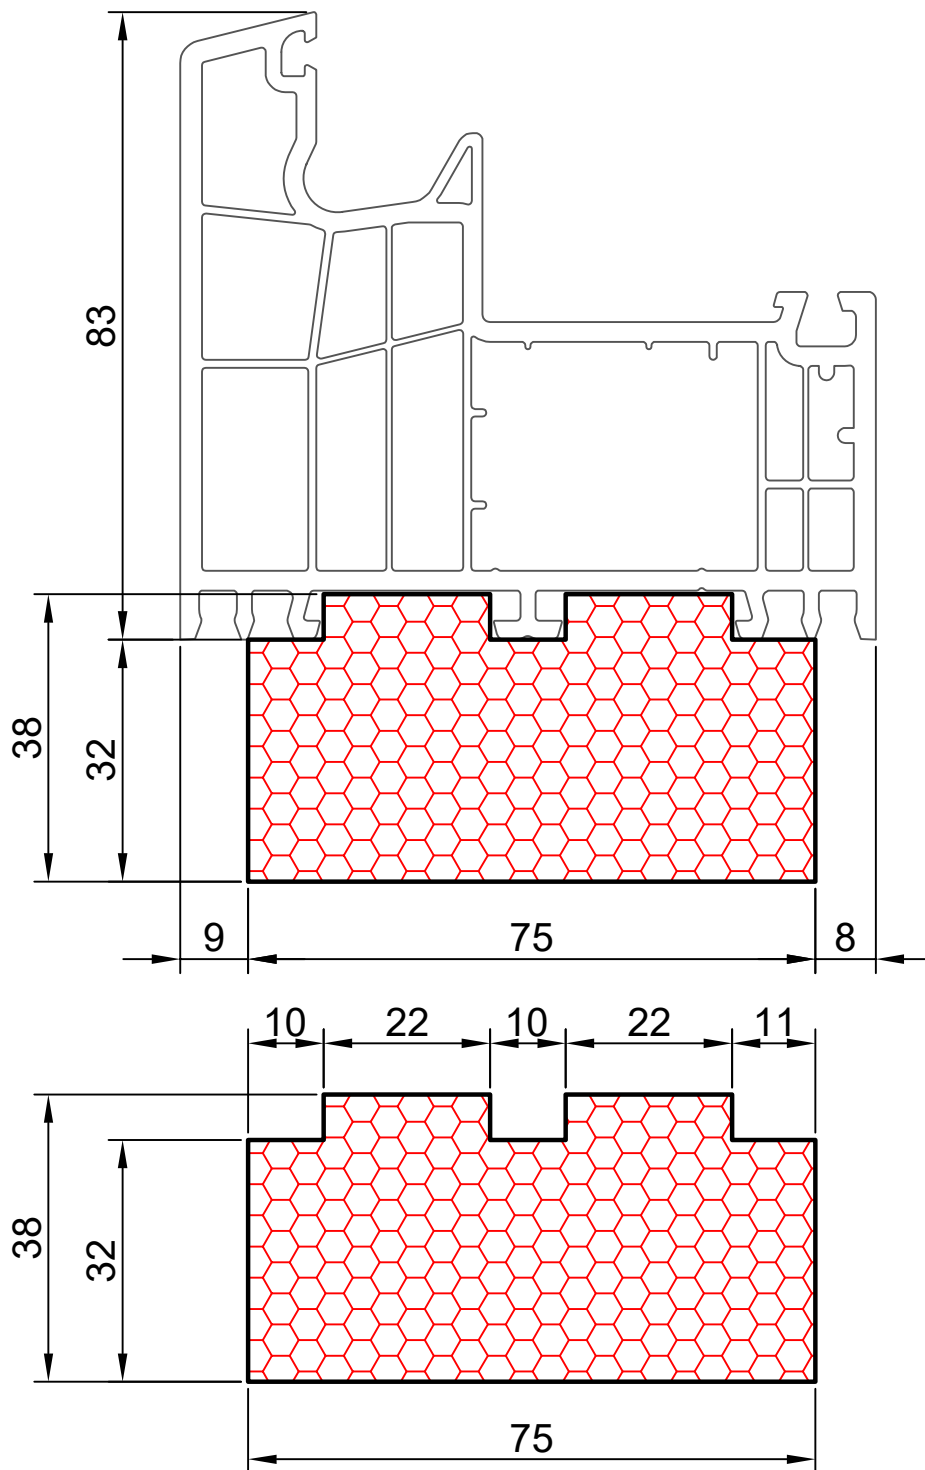

compacfoam.ru

17.03

COMPACFOAM

ДЛЯ ПРОФИЛЕЙ ИЗ ПВХ

SALAMANDER bluEvolution 92 M 1:1

ВАШ
КОНТАКТ
С НАМИ

COMPACFOAM ГмБХ
Россельштрассе 7 – 11
Волькерсдорф-им-Вайнфиртель
А-2120, АВСТРИЯ
Тел. +43 (0)2245 / 20 8 02
Факс +43 (0)2245 / 20 8 02 329