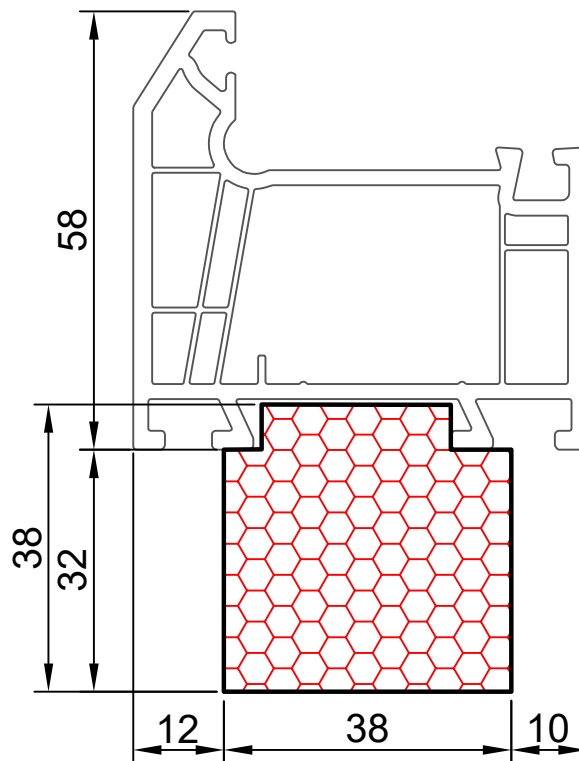

COMPACFOAM

ДЛЯ ПРОФИЛЕЙ ИЗ ПВХ

VEKA WHS 60 M 1:1

ВАШ
КОНТАКТ
С НАМИ

COMPACFOAM ГмБХ
Россельштрассе 7 – 11
Волькерсдорф-им-Вайнфиртель
А-2120, АВСТРИЯ
Тел. +43 (0)2245 / 20 8 02
Факс +43 (0)2245 / 20 8 02 329

compacfoam.com

COMPACFOAM Россия
ООО «СДМ-ХИМИЯ»
111024 Москва
ул. Боровая, дом 3, стр. 13
Тел.: +7 985 969 9262
info@compacfoam.ru

compacfoam.ru

19.08