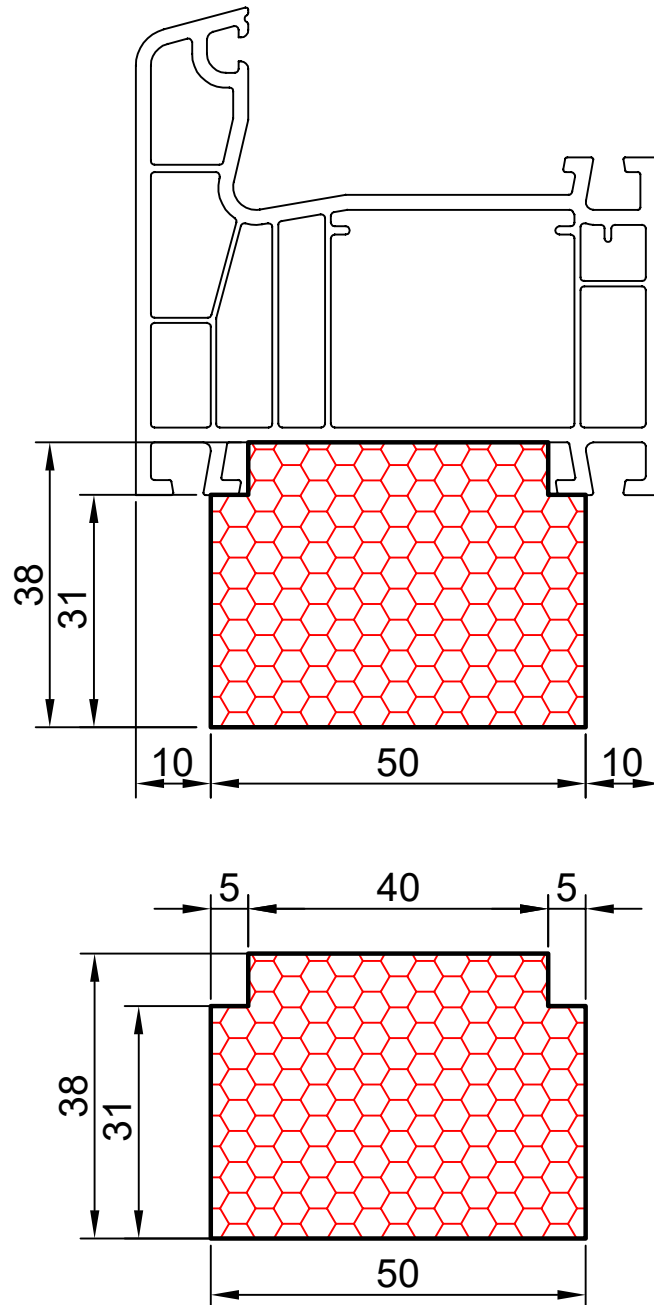

22.01

COMPACFOAM

ДЛЯ ПРОФИЛЕЙ ИЗ ПВХ

ORTEX Optima / Premium

M 1:1

ВАШ
КОНТАКТ
С НАМИ

COMPACFOAM ГмБХ
Россельштрассе 7 – 11
Волькерсдорф-им-Вайнфиртель
A-2120, АВСТРИЯ
Тел. +43 (0)2245 / 20 8 02
Факс +43 (0)2245 / 20 8 02 329