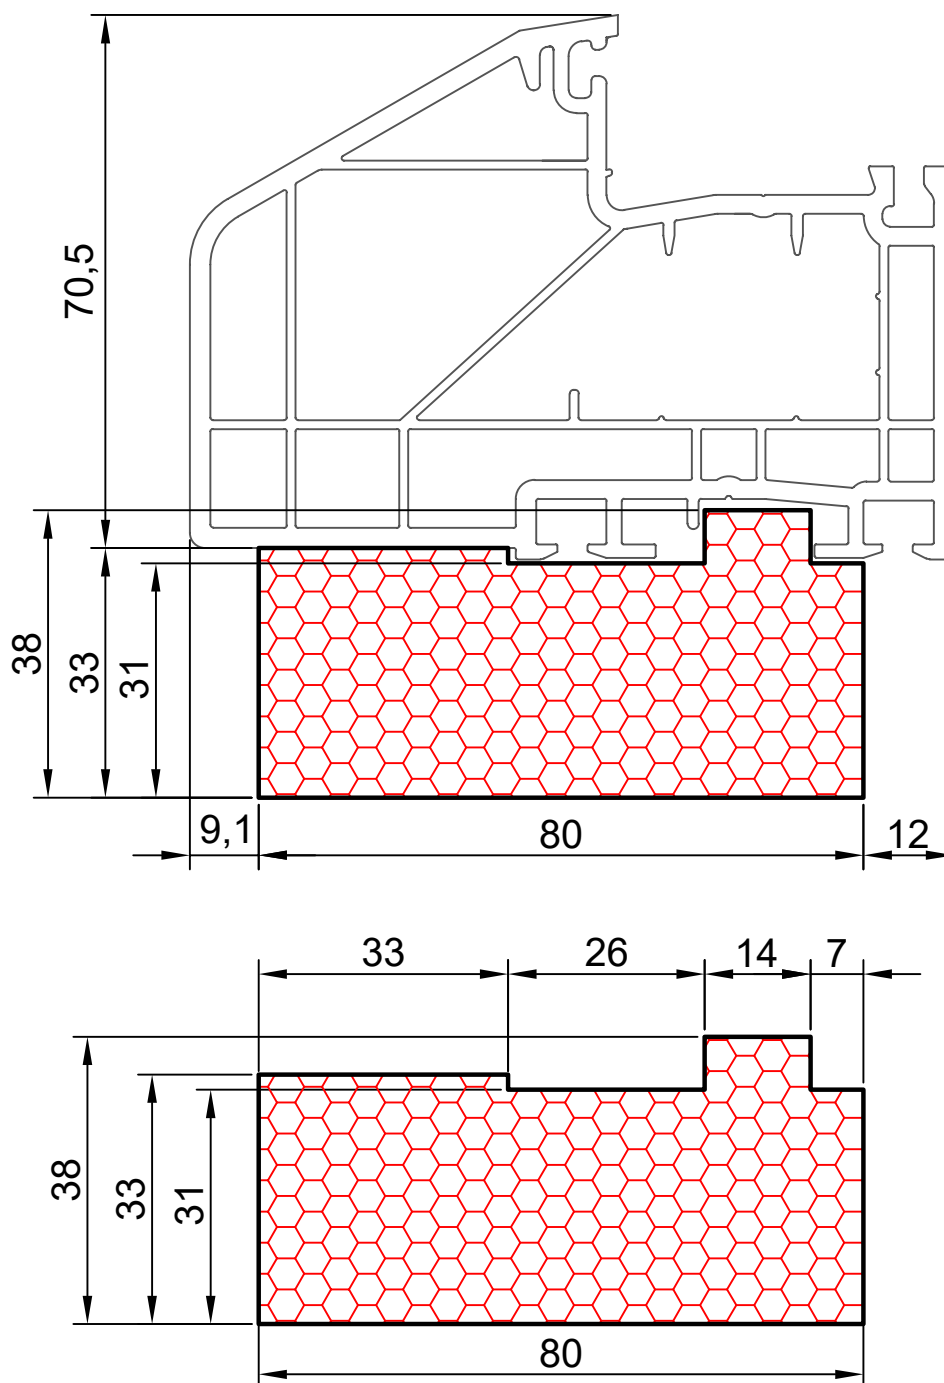

COMPACFOAM

ДЛЯ ПРОФИЛЕЙ ИЗ ПВХ

EXPROF AeroExperta/AeroTherma M 1:1

ВАШ
КОНТАКТ
С НАМИ

COMPACFOAM ГмбХ
Россельштрассе 7 – 11
Волькерсдорф-им-Вайнфиртель
А-2120, АВСТРИЯ
Тел. +43 (0)2245 / 20 8 02
Факс +43 (0)2245 / 20 8 02 329

COMPACFOAM Россия
ООО «СДМ-ХИМИЯ»
111024 Москва
ул. Боровая, дом 3, стр. 13
Тел.: +7 985 969 9262
info@compacfoam.ru

4.09