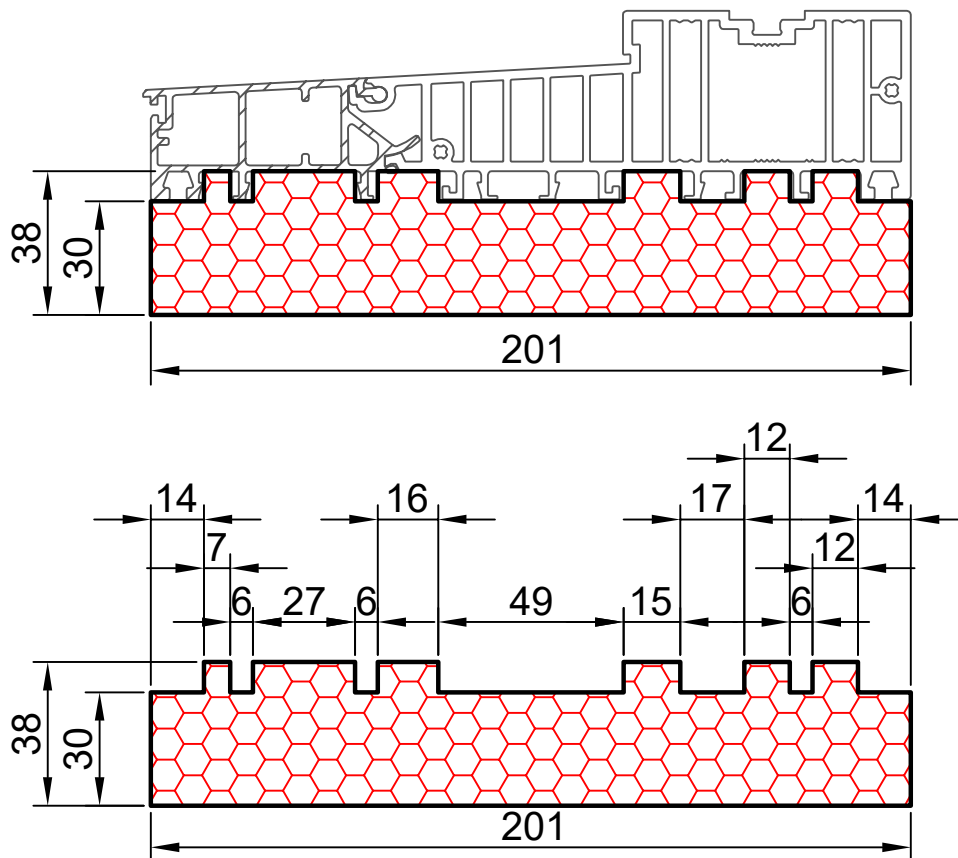

COMPACFOAM Россия
ООО «СДМ-ХИМИЯ»
111024 Москва
ул. Боровая, дом 3, стр. 13
Тел.: +7 985 969 9262
info@compacfoam.ru

16.05

COMPACFOAM

ДЛЯ ПРОФИЛЕЙ ИЗ ПВХ

REHAU HST GENEО M 1:2

ВАШ
КОНТАКТ
С НАМИ

COMPACFOAM ГмбХ
Россельштрассе 7 – 11
Волькерсдорф-им-Вайнфиртель
А-2120, АВСТРИЯ
Тел. +43 (0)2245 / 20 8 02
Факс +43 (0)2245 / 20 8 02 329