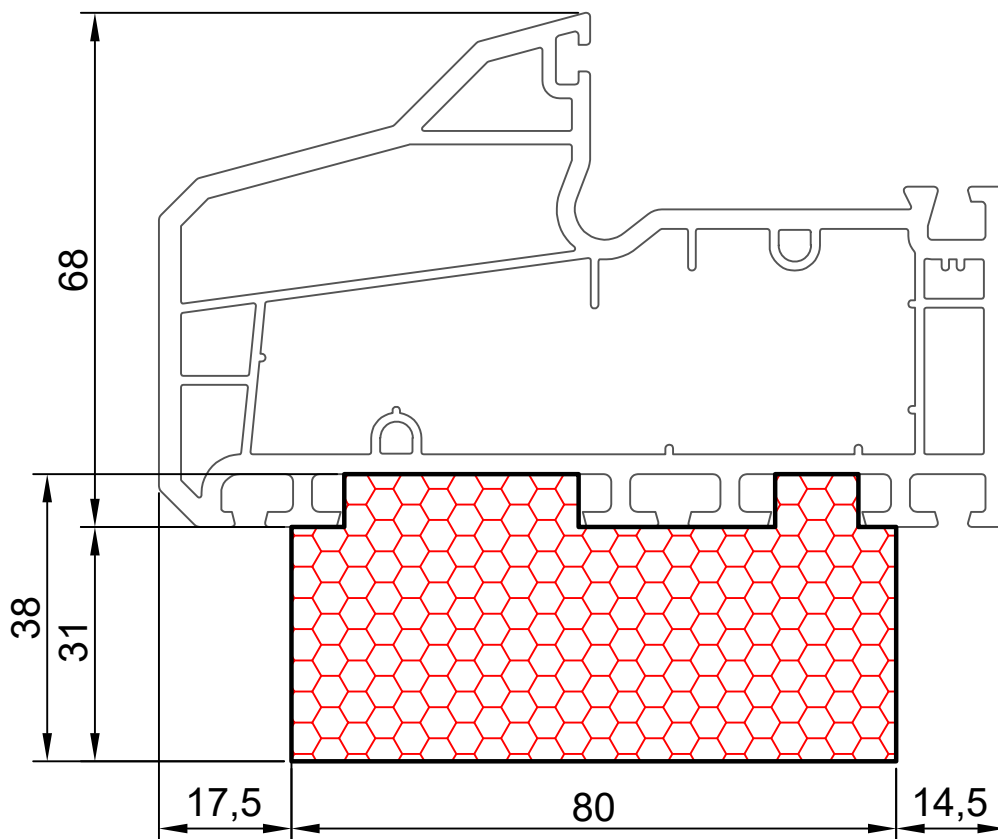

18.01

COMPACFOAM

ДЛЯ ПРОФИЛЕЙ ИЗ ПВХ

SCHÜCO CT 70 M 1:1

ВАШ
КОНТАКТ
С НАМИ

COMPACFOAM ГмбХ
Россельштрассе 7 – 11
Волькерсдорф-им-Вайнфиртель
А-2120, АВСТРИЯ
Тел. +43 (0)2245 / 20 8 02
Факс +43 (0)2245 / 20 8 02 329