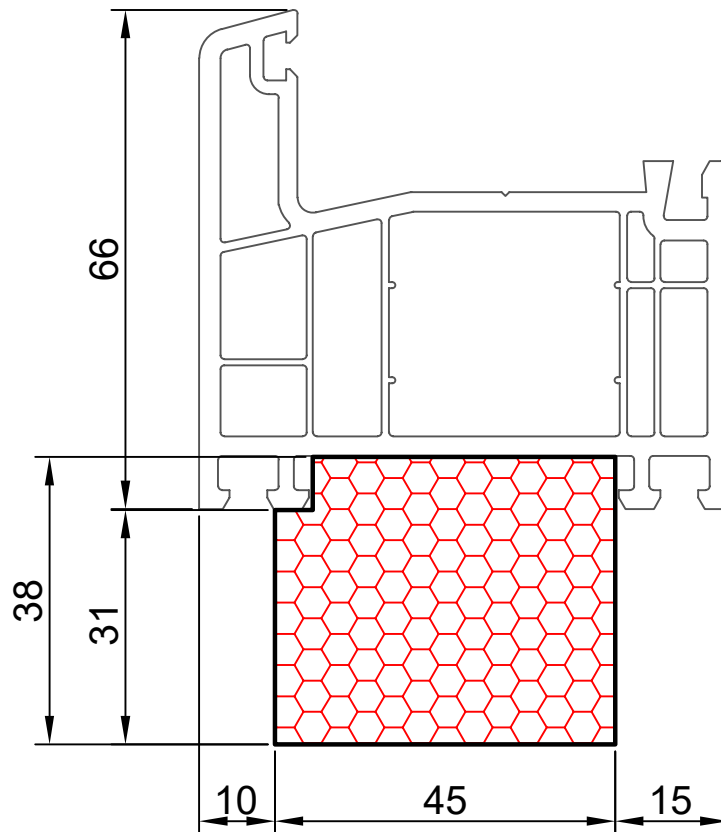

COMPACFOAM Россия
ООО «СДМ-ХИМИЯ»
111024 Москва
ул. Боровая, дом 3, стр. 13
Тел.: +7 985 969 9262
info@compacfoam.ru

8.01

COMPACFOAM

ДЛЯ ПРОФИЛЕЙ ИЗ ПВХ

IVAPER 70 M 1:1

ВАШ
КОНТАКТ
С НАМИ

COMPACFOAM ГмБХ
Россельштрассе 7 – 11
Волькерсдорф-им-Вайнфиртель
А-2120, АВСТРИЯ
Тел. +43 (0)2245 / 20 8 02
Факс +43 (0)2245 / 20 8 02 329