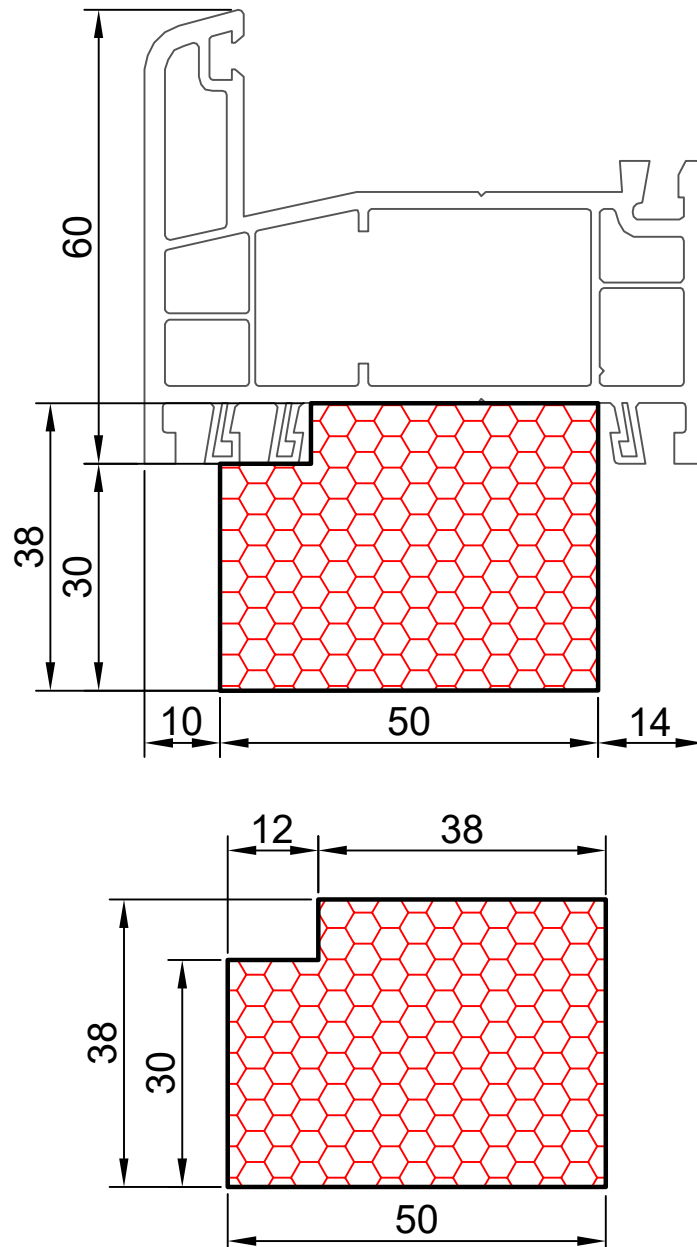

COMPACFOAM

ДЛЯ ПРОФИЛЕЙ ИЗ ПВХ

GEALAN S 8000 IQ M 1:1

ВАШ
КОНТАКТ
С НАМИ

COMPACFOAM ГмбХ
Россельштрассе 7 – 11
Волькерсдорф-им-Вайнфиртель
А-2120, АВСТРИЯ
Тел. +43 (0)2245 / 20 8 02
Факс +43 (0)2245 / 20 8 02 329

COMPACFOAM Россия
ООО «СДМ-ХИМИЯ»
111024 Москва
ул. Боровая, дом 3, стр. 13
Тел.: +7 985 969 9262
info@compacfoam.ru

5.02