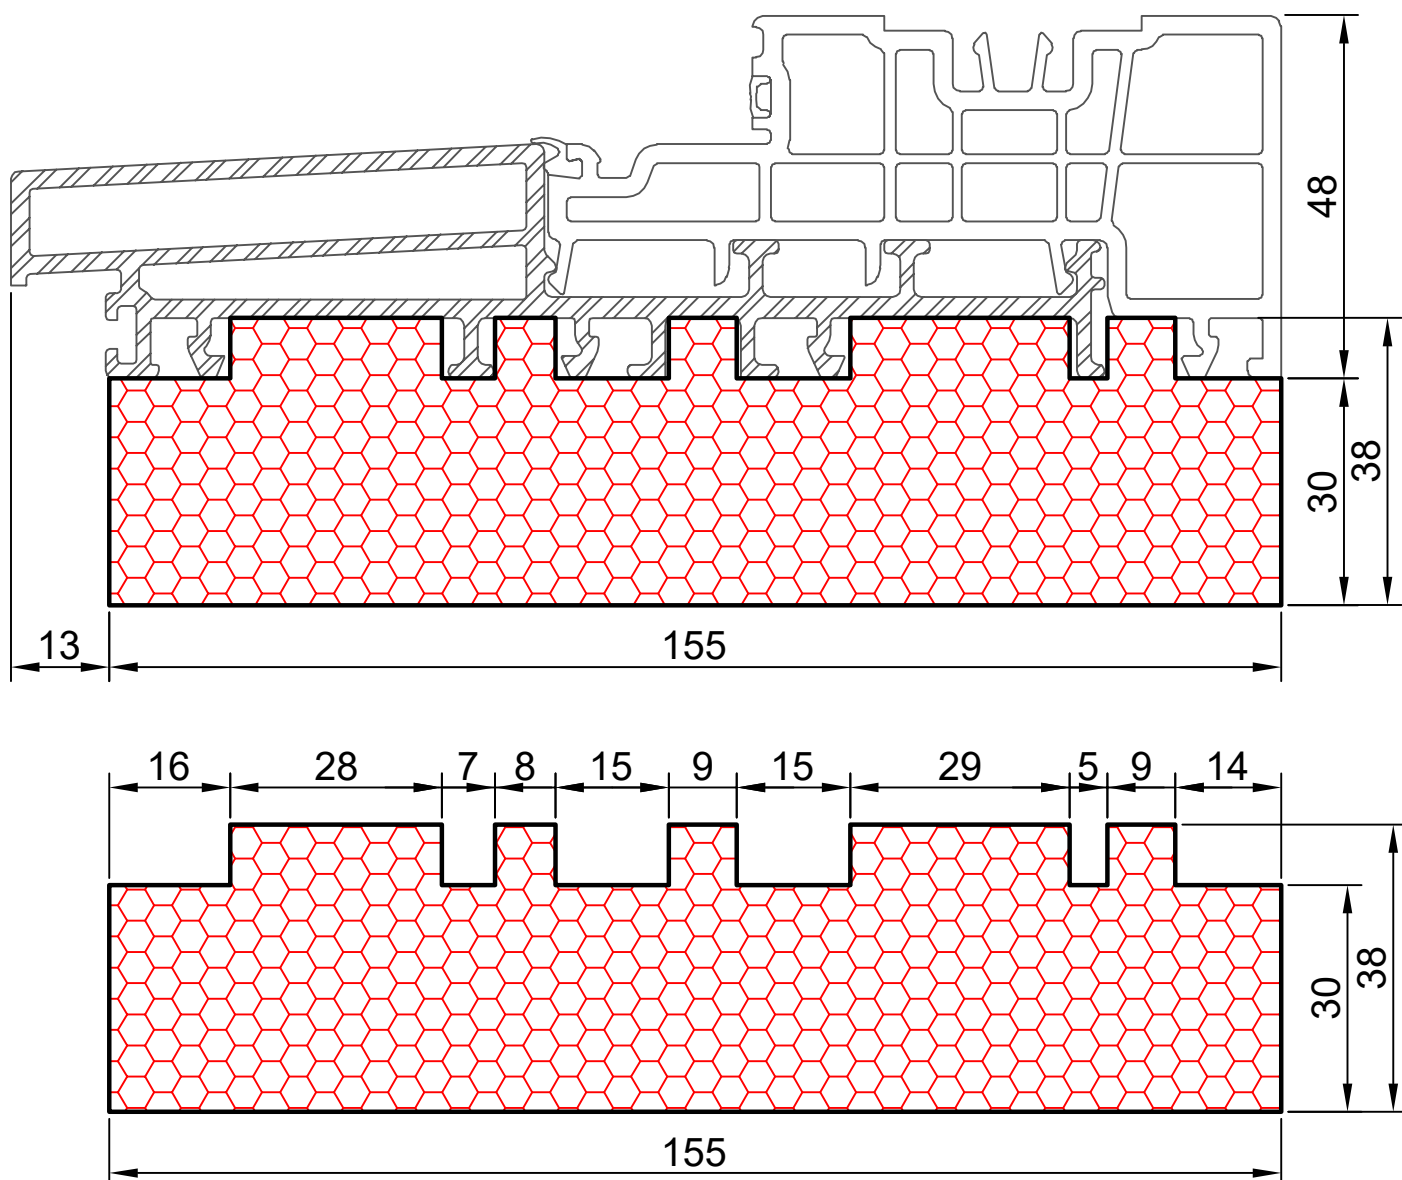

COMPACFOAM

ДЛЯ ПРОФИЛЕЙ ИЗ ПВХ

KBE PremiDoor M 1:1

ВАШ
КОНТАКТ
С НАМИ

COMPACFOAM GmbH
Россельштрассе 7 – 11
Волькерсдорф-им-Вайнфиртель
A-2120, АВСТРИЯ
Тел. +43 (0)2245 / 20 8 02
Факс +43 (0)2245 / 20 8 02 329

COMPACFOAM Россия
ООО «СДМ-ХИМИЯ»
111024 Москва
ул. Боровая, дом 3, стр. 13
Тел.: +7 985 969 9262
info@compacfoam.ru

9.07