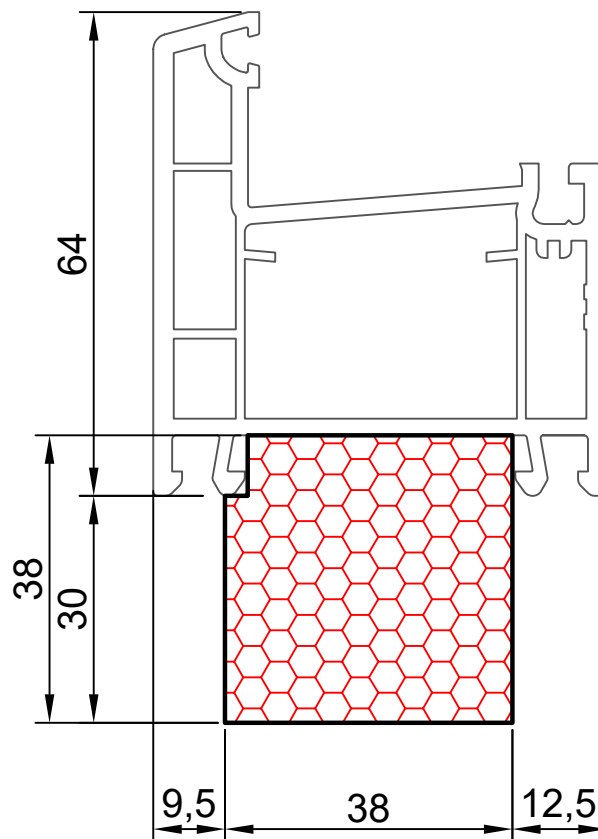

COMPACFOAM Россия
ООО «СДМ-ХИМИЯ»
111024 Москва
ул. Боровая, дом 3, стр. 13
Тел.: +7 985 969 9262
info@compacfoam.ru

15.04

COMPACFOAM

ДЛЯ ПРОФИЛЕЙ ИЗ ПВХ

REHAU BLITZ M 1:1

ВАШ
КОНТАКТ
С НАМИ

COMPACFOAM ГмбХ
Россельштрассе 7 – 11
Волькерсдорф-им-Вайнфиртель
А-2120, АВСТРИЯ
Тел. +43 (0)2245 / 20 8 02
Факс +43 (0)2245 / 20 8 02 329