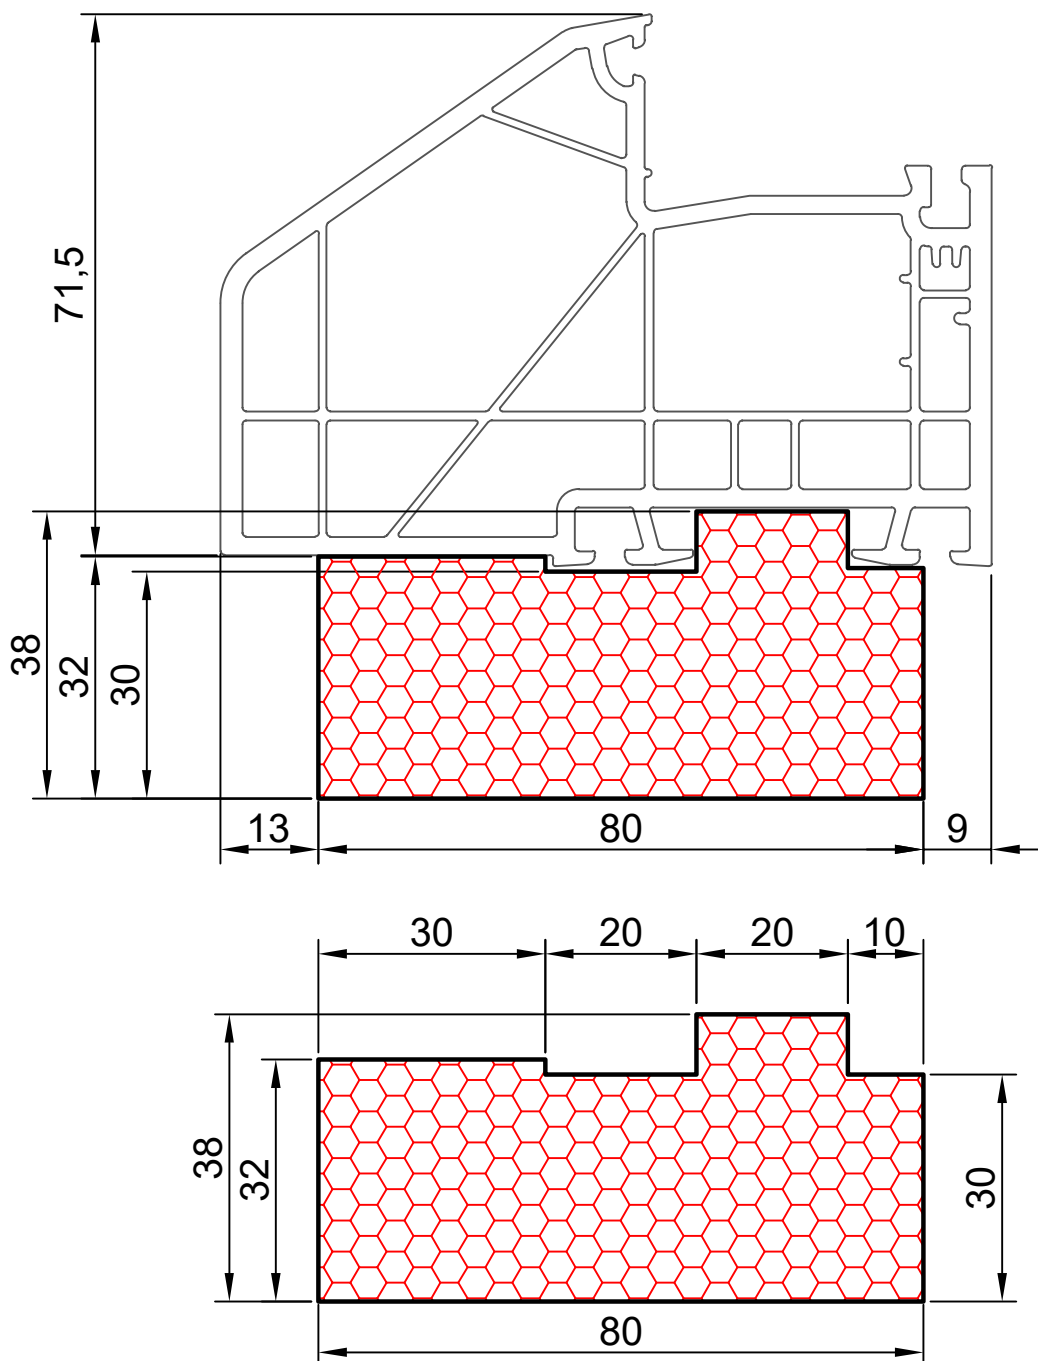

COMPACFOAM

ДЛЯ ПРОФИЛЕЙ ИЗ ПВХ

GRAIN Lider 102 M 1:1

ВАШ
КОНТАКТ
С НАМИ

COMPACFOAM ГмбХ
Россельштрассе 7 – 11
Волькерсдорф-им-Вайнфиртель
А-2120, АВСТРИЯ
Тел. +43 (0)2245 / 20 8 02
Факс +43 (0)2245 / 20 8 02 329

COMPACFOAM Россия
ООО «СДМ-ХИМИЯ»
111024 Москва
ул. Боровая, дом 3, стр. 13
Тел.: +7 985 969 9262
info@compacfoam.ru

7.02