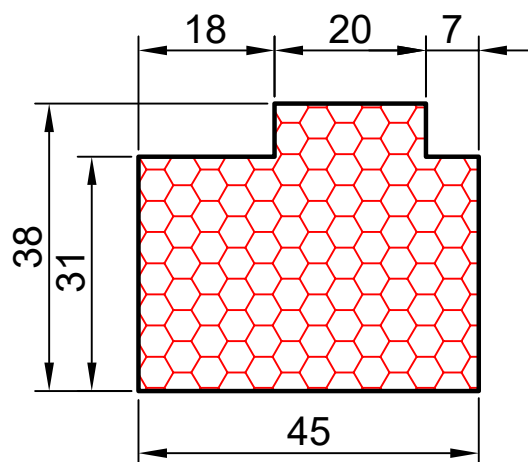

COMPACFOAM

ДЛЯ ПРОФИЛЕЙ ИЗ ПВХ

EXPROF Suprema M 1:1

ВАШ
КОНТАКТ
С НАМИ

COMPACFOAM ГмбХ
Россельштрассе 7 – 11
Волькерсдорф-им-Вайнфиртель
А-2120, АВСТРИЯ
Тел. +43 (0)2245 / 20 8 02
Факс +43 (0)2245 / 20 8 02 329

compacfoam.com

COMPACFOAM Россия
ООО «СДМ-ХИМИЯ»
111024 Москва
ул. Боровая, дом 3, стр. 13
Тел.: +7 985 969 9262
info@compacfoam.ru

compacfoam.ru

4.03