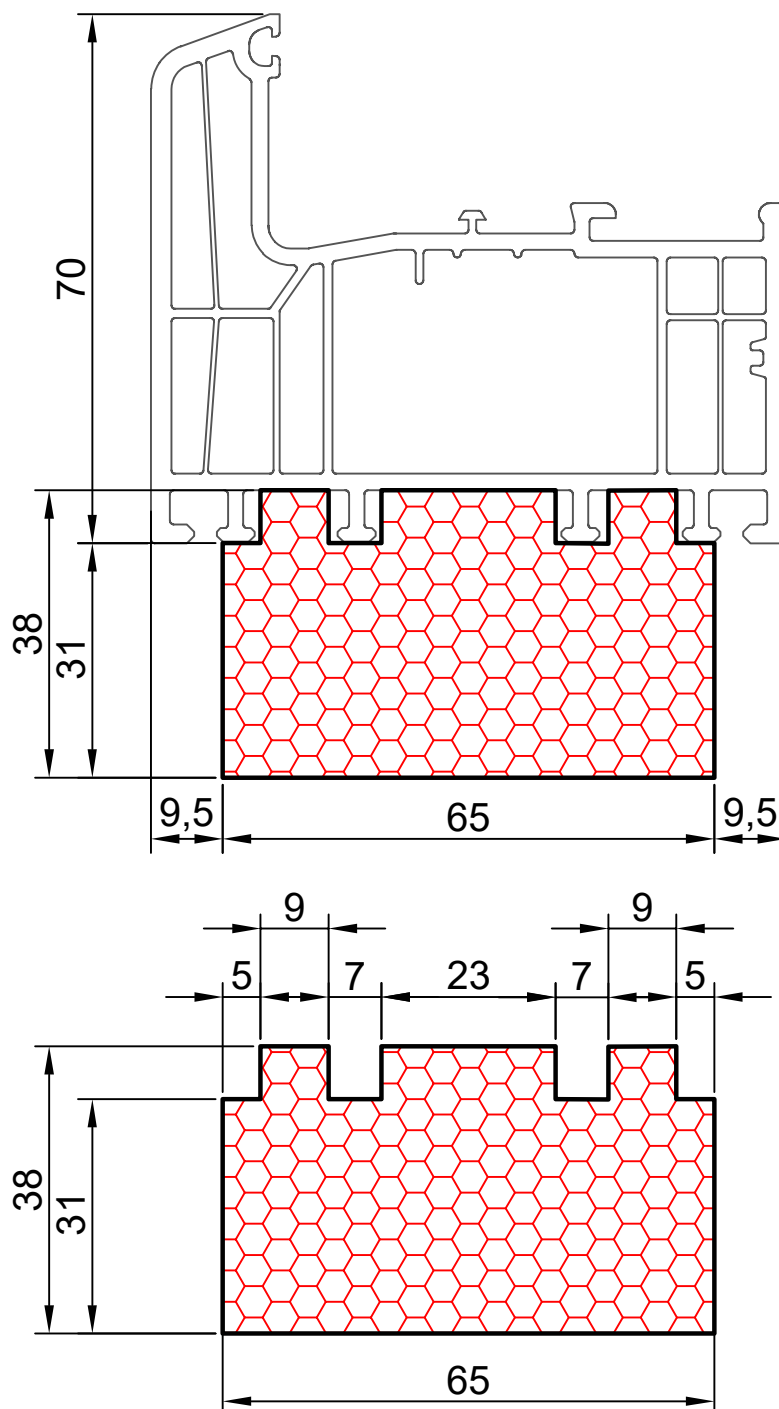

compacfoam.com

COMPACFOAM Россия
ООО «СДМ-ХИМИЯ»
111024 Москва
ул. Боровая, дом 3, стр. 13
Тел.: +7 985 969 9262
info@compacfoam.ru

compacfoam.ru

3.04

COMPACFOAM

ДЛЯ ПРОФИЛЕЙ ИЗ ПВХ

DECEUNINCK Eforte M 1:1

ВАШ
КОНТАКТ
С НАМИ