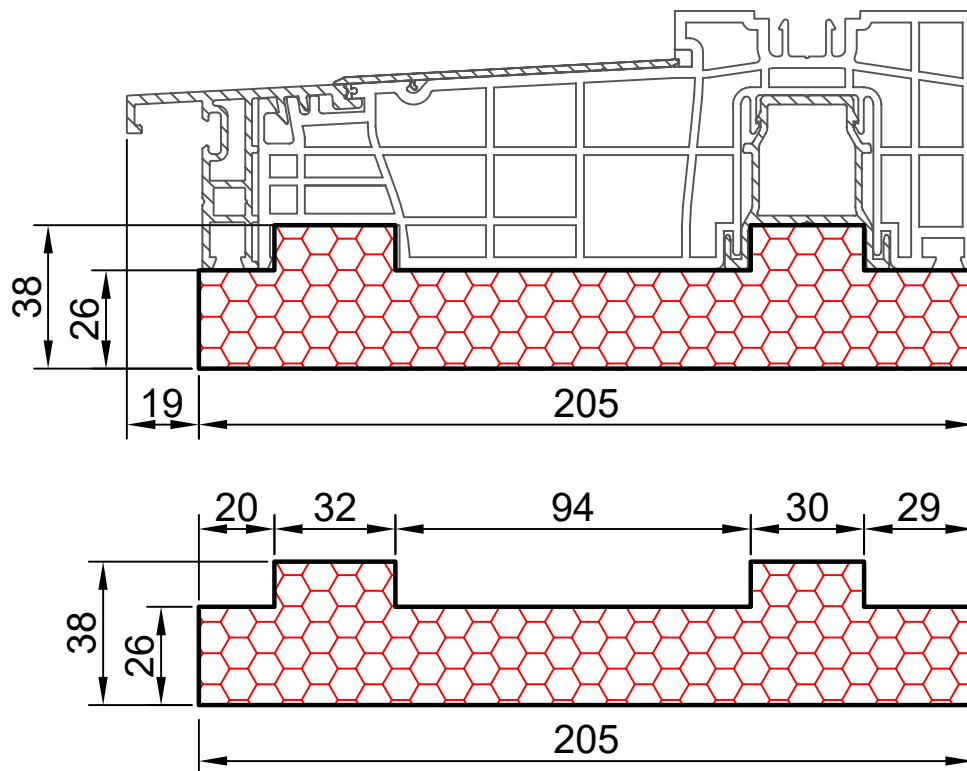

COMPACFOAM Россия
ООО «СДМ-ХИМИЯ»
111024 Москва
ул. Боровая, дом 3, стр. 13
Тел.: +7 985 969 9262
info@compacfoam.ru

16.07

COMPACFOAM

ДЛЯ ПРОФИЛЕЙ ИЗ ПВХ

REHAU HST GENEО M 1:2

ВАШ
КОНТАКТ
С НАМИ

COMPACFOAM ГмБХ
Россельштрассе 7 – 11
Волькерсдорф-им-Вайнфиртель
А-2120, АВСТРИЯ
Тел. +43 (0)2245 / 20 8 02
Факс +43 (0)2245 / 20 8 02 329