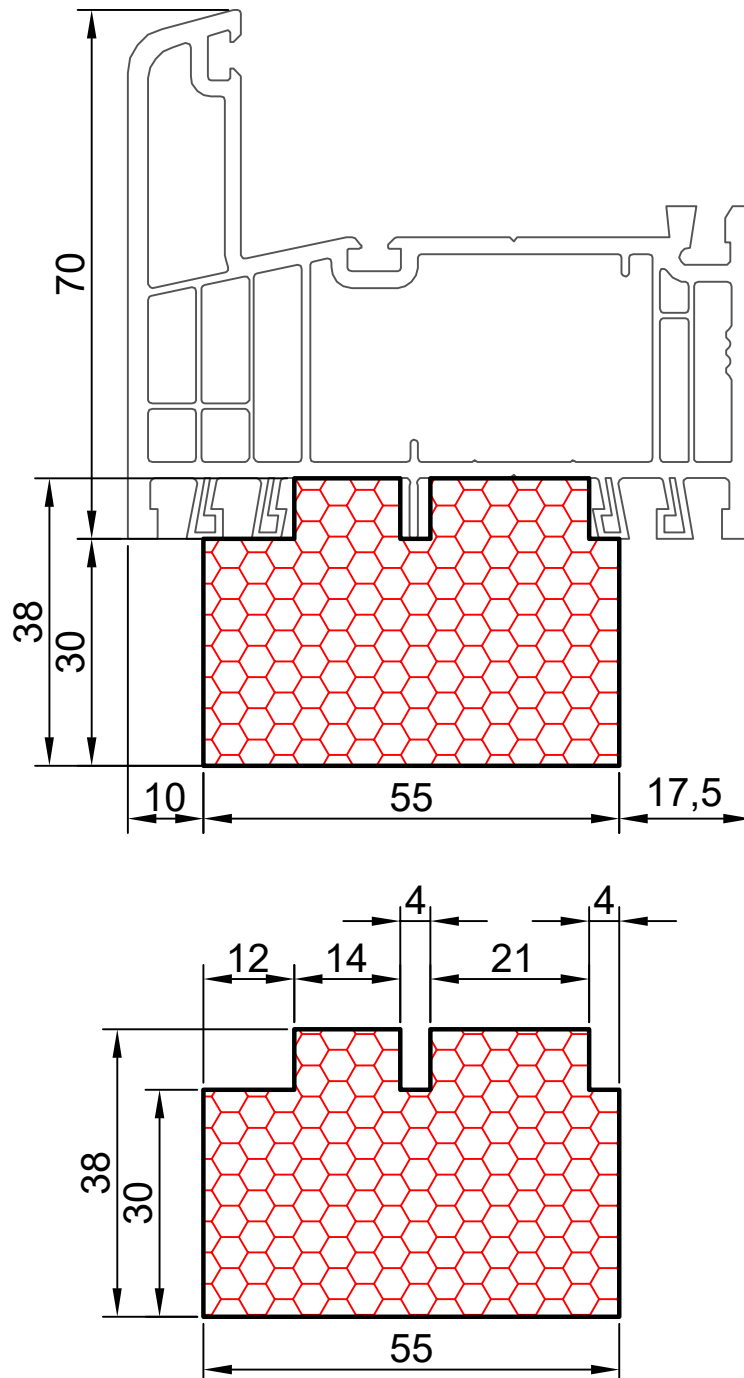

COMPACFOAM

ДЛЯ ПРОФИЛЕЙ ИЗ ПВХ

GEALAN S 9000 M 1:1

ВАШ
КОНТАКТ
С НАМИ

COMPACFOAM ГмБХ
Россельштрассе 7 – 11
Волькерсдорф-им-Вайнфиртель
А-2120, АВСТРИЯ
Тел. +43 (0)2245 / 20 8 02
Факс +43 (0)2245 / 20 8 02 329

compacfoam.com

COMPACFOAM Россия
ООО «СДМ-ХИМИЯ»
111024 Москва
ул. Боровая, дом 3, стр. 13
Тел.: +7 985 969 9262
info@compacfoam.ru

compacfoam.ru

5.03