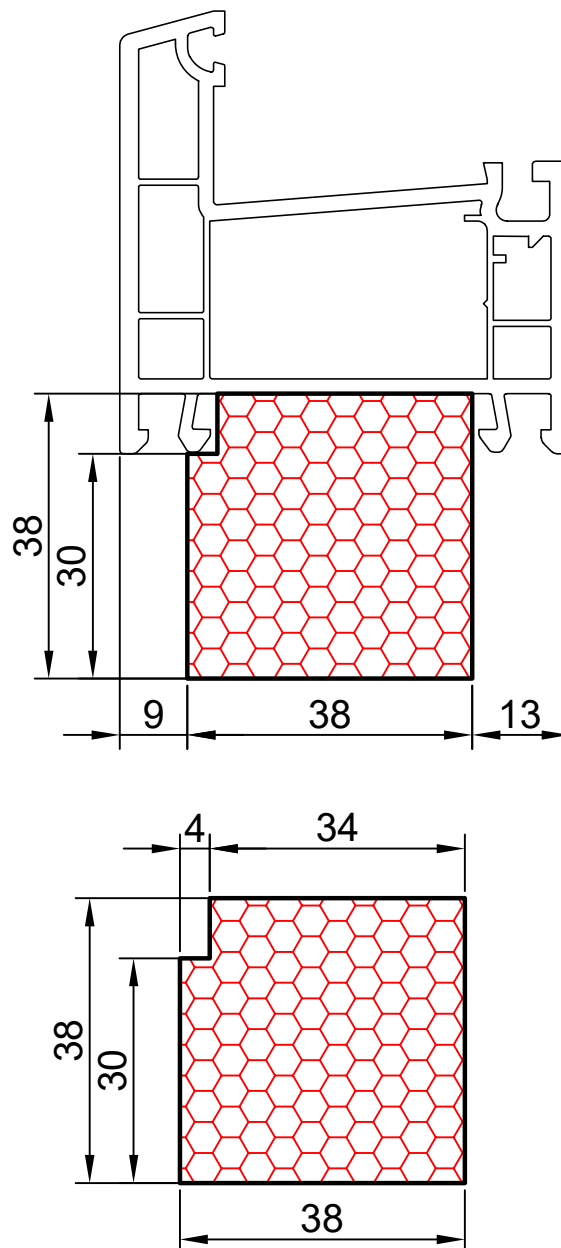

compacfoam.ru

20.03

COMPACFOAM

ДЛЯ ПРОФИЛЕЙ ИЗ ПВХ

Melke Lite 60 / Smart M 1:1

ВАШ
КОНТАКТ
С НАМИ

COMPACFOAM ГмбХ
Россельштрассе 7 – 11
Волькерсдорф-им-Вайнфиртель
А-2120, АВСТРИЯ
Тел. +43 (0)2245 / 20 8 02
Факс +43 (0)2245 / 20 8 02 329