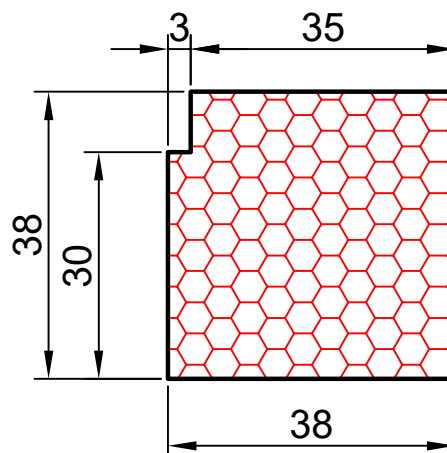

COMPACFOAM Россия
ООО «СДМ-ХИМИЯ»
111024 Москва
ул. Боровая, дом 3, стр. 13
Тел.: +7 985 969 9262
info@compacfoam.ru

15.04

COMPACFOAM

ДЛЯ ПРОФИЛЕЙ ИЗ ПВХ

REHAU BLITZ M 1:1

ВАШ
КОНТАКТ
С НАМИ

COMPACFOAM ГмбХ
Россельштрассе 7 – 11
Волькерсдорф-им-Вайнфиртель
А-2120, АВСТРИЯ
Тел. +43 (0)2245 / 20 8 02
Факс +43 (0)2245 / 20 8 02 329