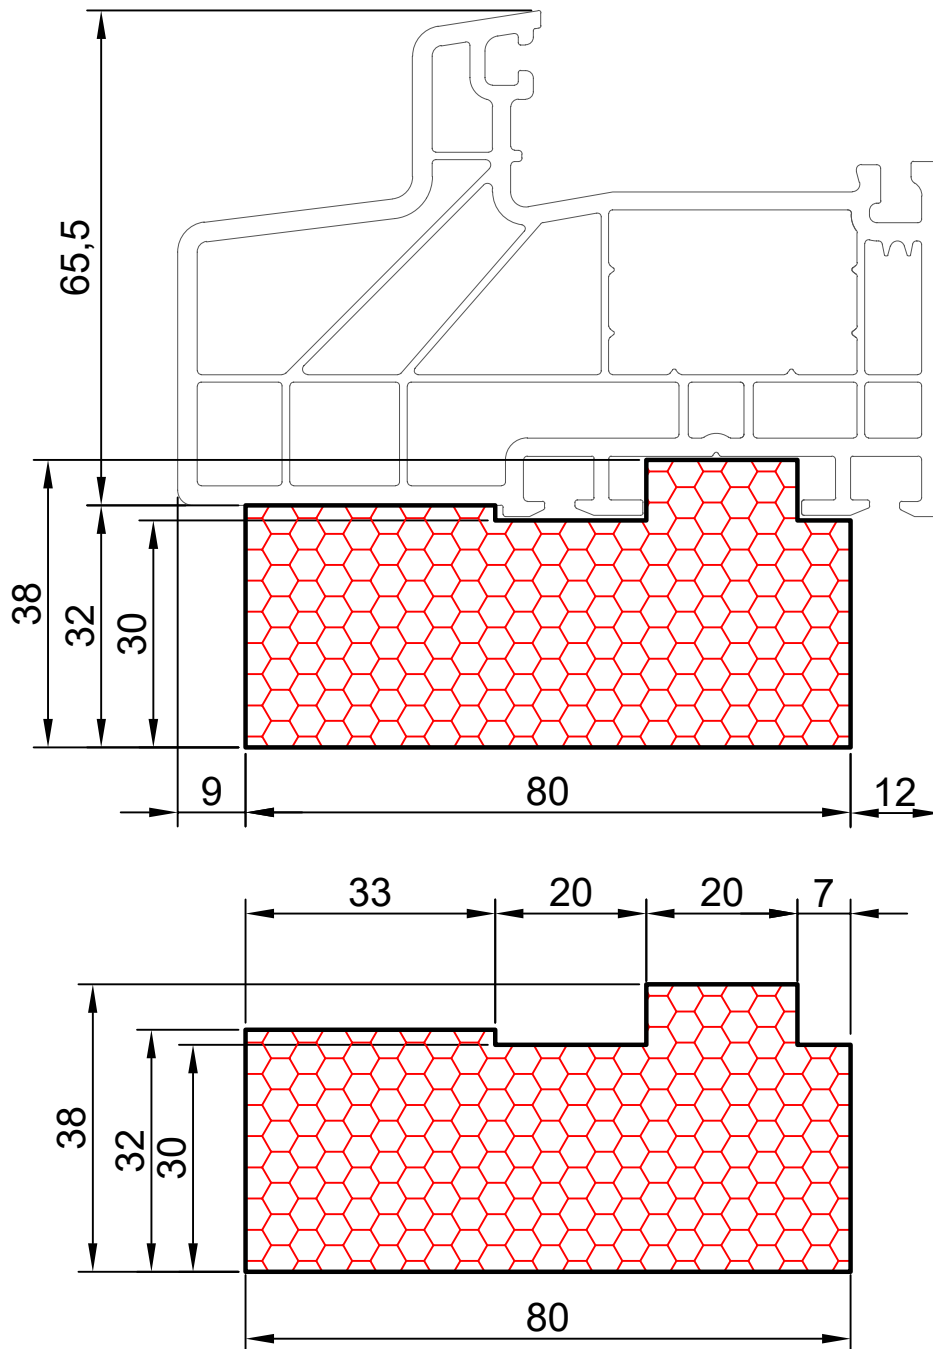

COMPACFOAM

ДЛЯ ПРОФИЛЕЙ ИЗ ПВХ

EXPROF AeroProtecta M 1:1

ВАШ
КОНТАКТ
С НАМИ

COMPACFOAM ГмБХ
Россельштрассе 7 – 11
Волькерсдорф-им-Вайнфиртель
А-2120, АВСТРИЯ
Тел. +43 (0)2245 / 20 8 02
Факс +43 (0)2245 / 20 8 02 329

compacfoam.com

COMPACFOAM Россия
ООО «СДМ-ХИМИЯ»
111024 Москва
ул. Боровая, дом 3, стр. 13
Тел.: +7 985 969 9262
info@compacfoam.ru

compacfoam.ru

4.08