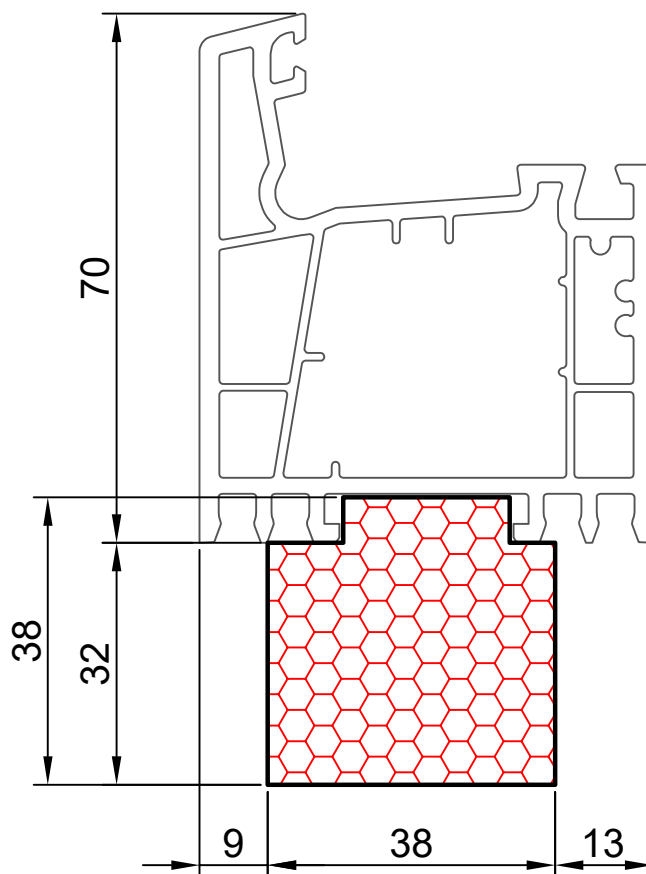

COMPACFOAM Россия
ООО «СДМ-ХИМИЯ»
111024 Москва
ул. Боровая, дом 3, стр. 13
Тел.: +7 985 969 9262
info@compacfoam.ru

17.01

COMPACFOAM

ДЛЯ ПРОФИЛЕЙ ИЗ ПВХ

SALAMANDER Design 2D M 1:1

ВАШ
КОНТАКТ
С НАМИ

COMPACFOAM ГмБХ
Россельштрассе 7 – 11
Волькерсдорф-им-Вайнфиртель
А-2120, АВСТРИЯ
Тел. +43 (0)2245 / 20 8 02
Факс +43 (0)2245 / 20 8 02 329