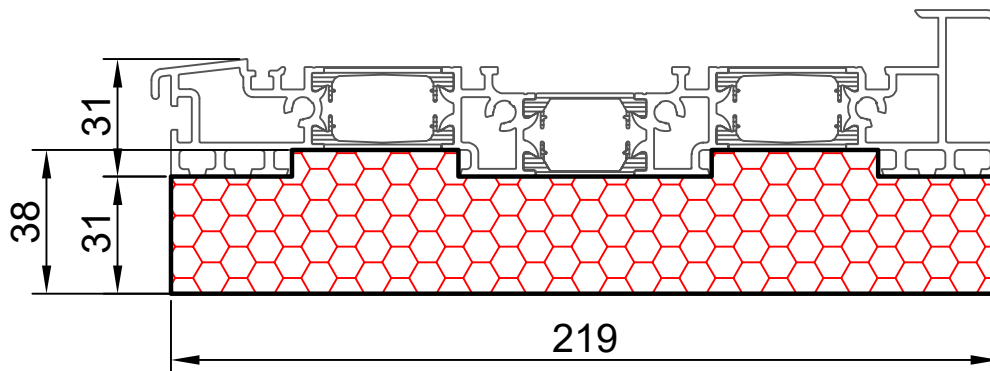

18.03

COMPACFOAM

ДЛЯ ПРОФИЛЕЙ ИЗ ПВХ

SCHÜCO ThermoSlide SI 82 M 1:2

ВАШ
КОНТАКТ
С НАМИ

COMPACFOAM ГмБХ
Россельштрассе 7 – 11
Волькерсдорф-им-Вайнфиртель
А-2120, АВСТРИЯ
Тел. +43 (0)2245 / 20 8 02
Факс +43 (0)2245 / 20 8 02 329