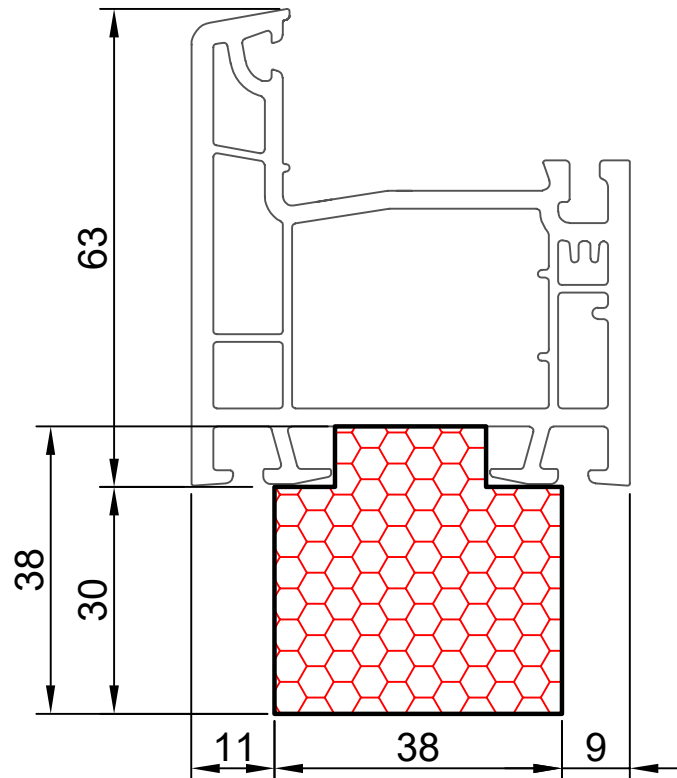

COMPACFOAM Россия
ООО «СДМ-ХИМИЯ»
111024 Москва
ул. Боровая, дом 3, стр. 13
Тел.: +7 985 969 9262
info@compacfoam.ru

6.02

COMPACFOAM

ДЛЯ ПРОФИЛЕЙ ИЗ ПВХ

GRAIN Lider 58 M 1:1

ВАШ
КОНТАКТ
С НАМИ

COMPACFOAM ГмбХ
Россельштрассе 7 – 11
Волькерсдорф-им-Вайнфиртель
А-2120, АВСТРИЯ
Тел. +43 (0)2245 / 20 8 02
Факс +43 (0)2245 / 20 8 02 329