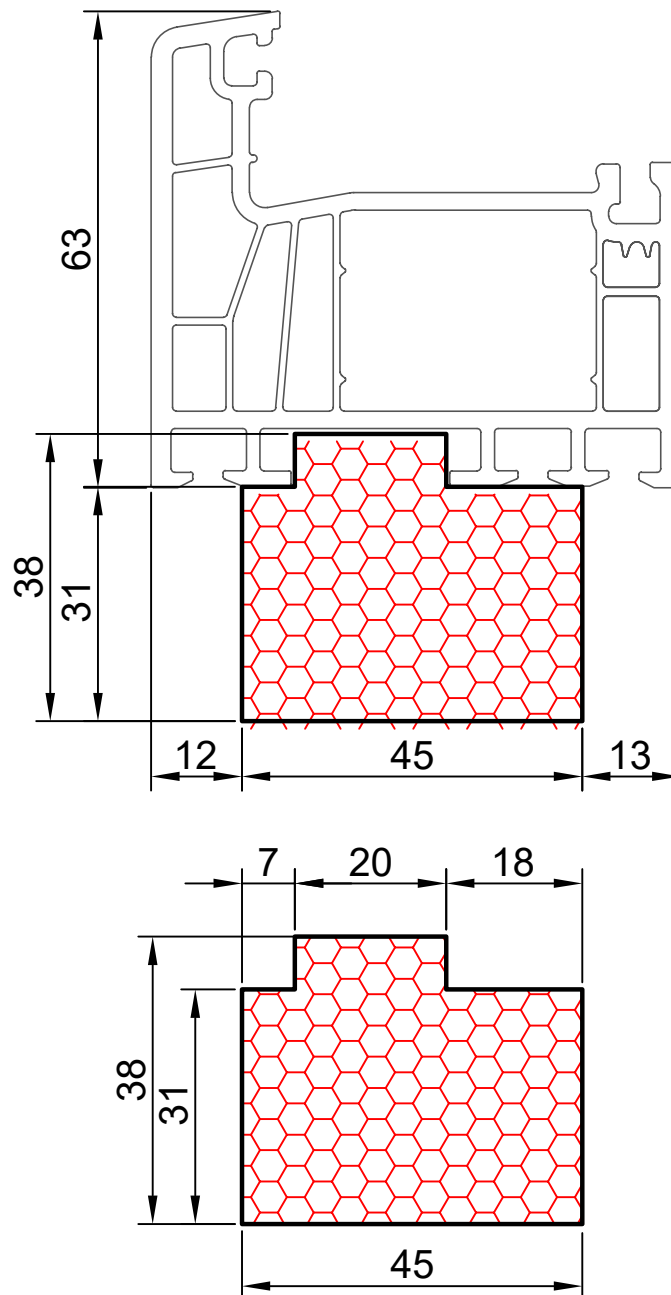

COMPACFOAM

ДЛЯ ПРОФИЛЕЙ ИЗ ПВХ

EXPROF Experta/Profecta/ Profecta Plus M 1:1

ВАШ
КОНТАКТ
С НАМИ

COMPACFOAM ГмБХ
Россельштрассе 7 – 11
Волькерсдорф-им-Вайнфиртель
А-2120, АВСТРИЯ
Тел. +43 (0)2245 / 20 8 02
Факс +43 (0)2245 / 20 8 02 329

compacfoam.com

COMPACFOAM Россия
ООО «СДМ-ХИМИЯ»
111024 Москва
ул. Боровая, дом 3, стр. 13
Тел.: +7 985 969 9262
info@compacfoam.ru

compacfoam.ru

4.04