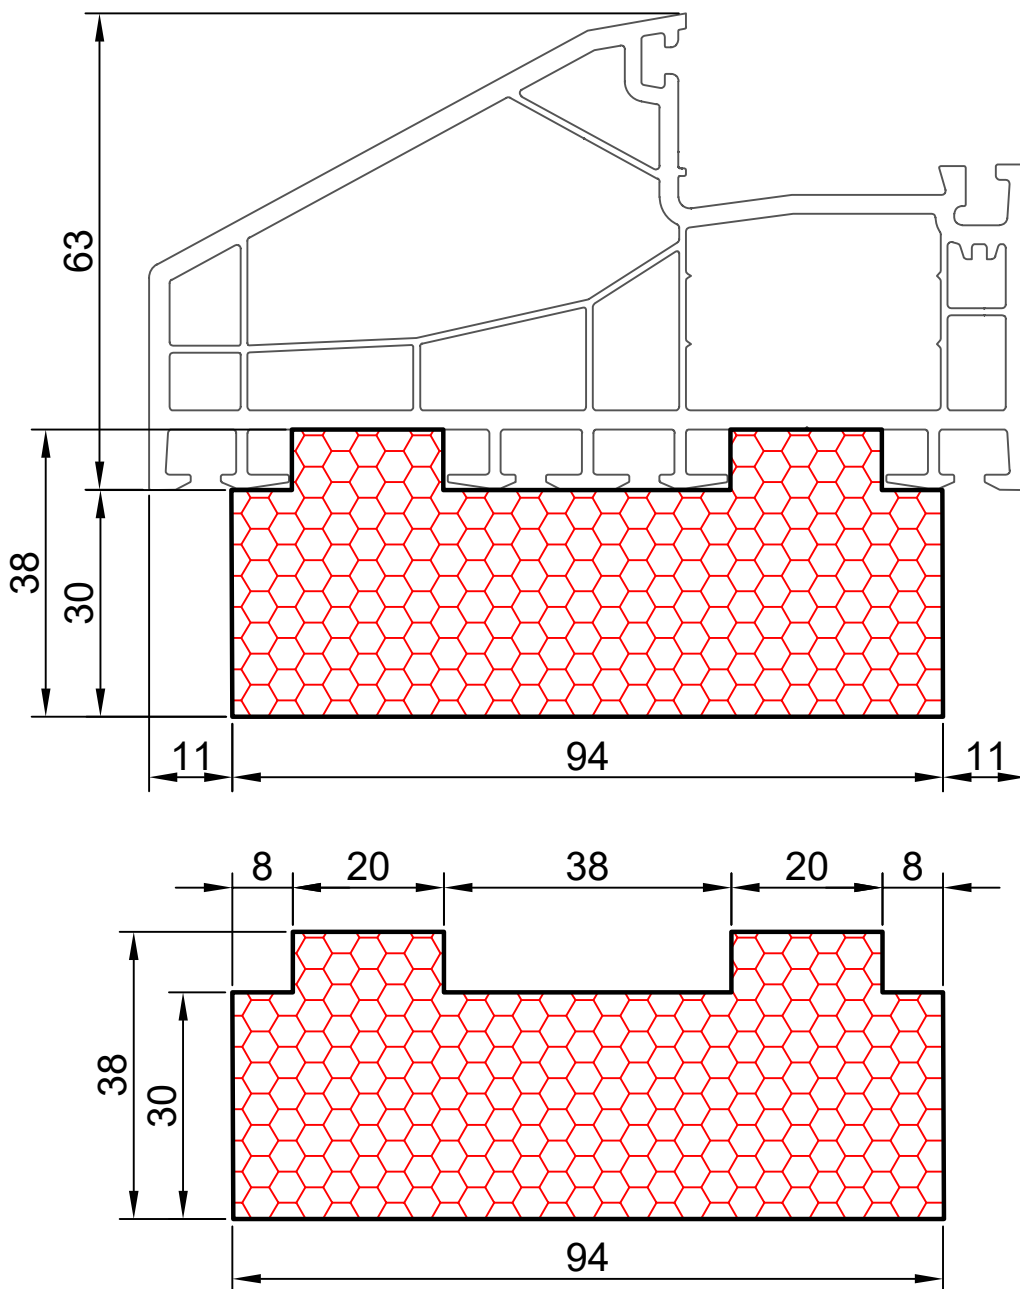

COMPACFOAM

ДЛЯ ПРОФИЛЕЙ ИЗ ПВХ

NOVOTEX Light M 1:1

ВАШ
КОНТАКТ
С НАМИ

COMPACFOAM ГмбХ
Россельштрассе 7 – 11
Волькерсдорф-им-Вайнфиртель
А-2120, АВСТРИЯ
Тел. +43 (0)2245 / 20 8 02
Факс +43 (0)2245 / 20 8 02 329

COMPACFOAM Россия
ООО «СДМ-ХИМИЯ»
111024 Москва
ул. Боровая, дом 3, стр. 13
Тел.: +7 985 969 9262
info@compacfoam.ru

13.03