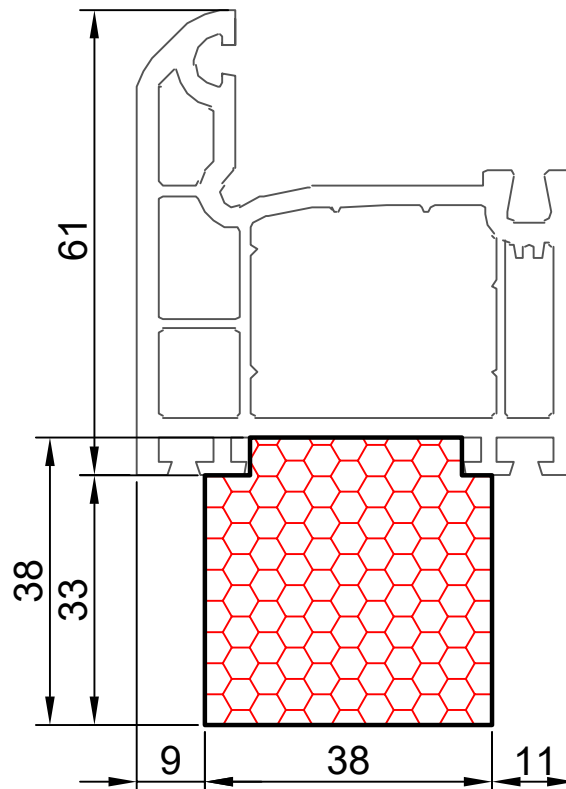

COMPACFOAM Россия
ООО «СДМ-ХИМИЯ»
111024 Москва
ул. Боровая, дом 3, стр. 13
Тел.: +7 985 969 9262
info@compacfoam.ru

19.10

COMPACFOAM

ДЛЯ ПРОФИЛЕЙ ИЗ ПВХ

WINTECH 58 M 1:1

ВАШ
КОНТАКТ
С НАМИ

COMPACFOAM ГмбХ
Россельштрассе 7 – 11
Волькерсдорф-им-Вайнфиртель
А-2120, АВСТРИЯ
Тел. +43 (0)2245 / 20 8 02
Факс +43 (0)2245 / 20 8 02 329