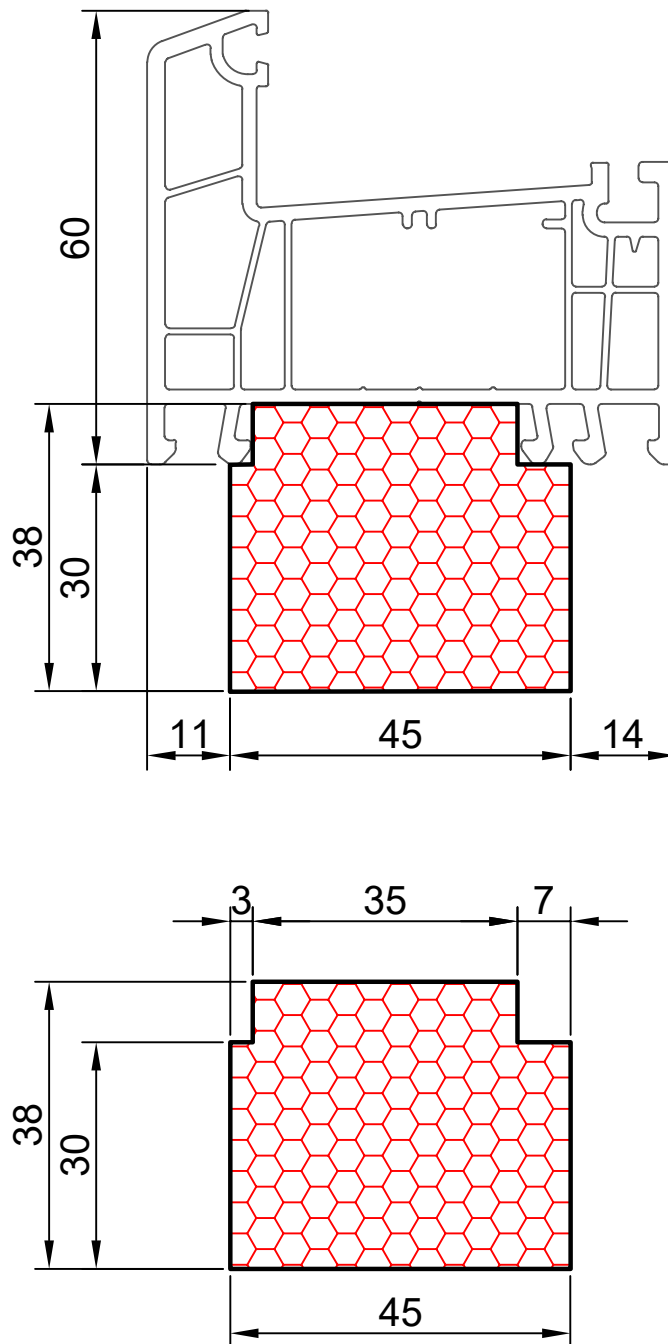

COMPACFOAM

ДЛЯ ПРОФИЛЕЙ ИЗ ПВХ

EXPROF Siberica M 1:1

ВАШ
КОНТАКТ
С НАМИ

COMPACFOAM ГмбХ
Россельштрассе 7 – 11
Волькерсдорф-им-Вайнфиртель
А-2120, АВСТРИЯ
Тел. +43 (0)2245 / 20 8 02
Факс +43 (0)2245 / 20 8 02 329

COMPACFOAM Россия
ООО «СДМ-ХИМИЯ»
111024 Москва
ул. Боровая, дом 3, стр. 13
Тел.: +7 985 969 9262
info@compacfoam.ru

4.06