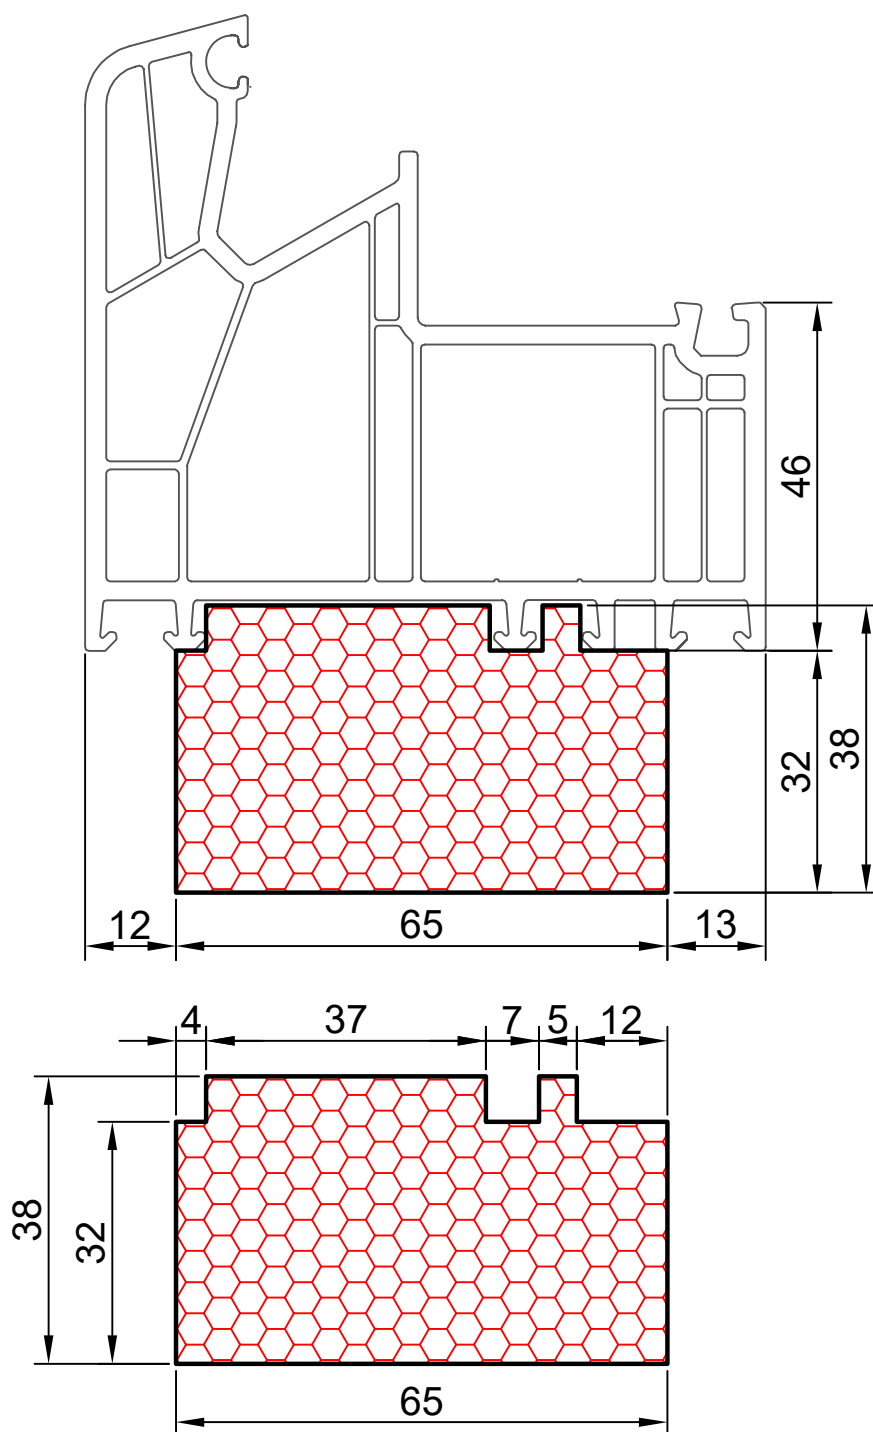

compacfoam.ru

19.06

COMPACFOAM

ДЛЯ ПРОФИЛЕЙ ИЗ ПВХ

VEKA ALPHALINE 90 / SOFTLINE 82 M 1:1

ВАШ
КОНТАКТ
С НАМИ

COMPACFOAM ГмбХ
Россельштрассе 7 – 11
Волькерсдорф-им-Вайнфиртель
А-2120, АВСТРИЯ
Тел. +43 (0)2245 / 20 8 02
Факс +43 (0)2245 / 20 8 02 329