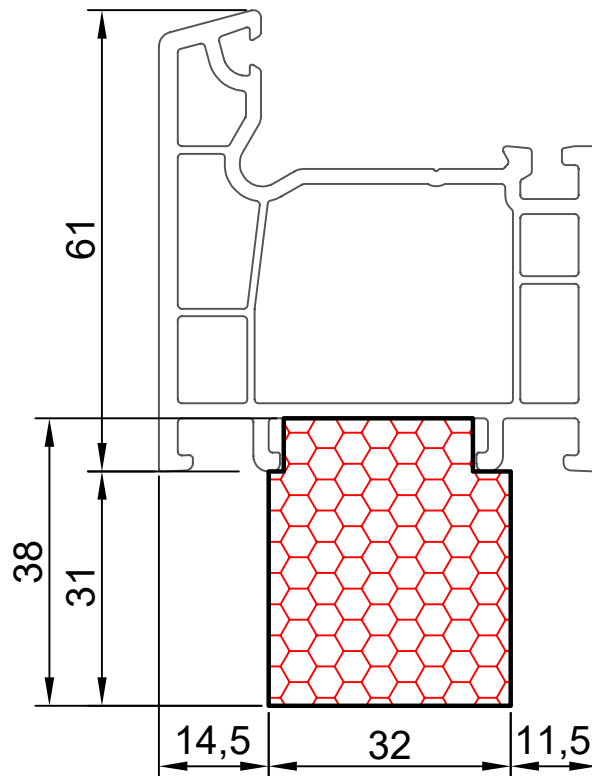

COMPACFOAM

ДЛЯ ПРОФИЛЕЙ ИЗ ПВХ

PLAFEN C-line M 1:1

ВАШ
КОНТАКТ
С НАМИ

COMPACFOAM ГмбХ
Россельштрассе 7 – 11
Волькерсдорф-им-Вайнфиртель
А-2120, АВСТРИЯ
Тел. +43 (0)2245 / 20 8 02
Факс +43 (0)2245 / 20 8 02 329

COMPACFOAM Россия
ООО «СДМ-ХИМИЯ»
111024 Москва
ул. Боровая, дом 3, стр. 13
Тел.: +7 985 969 9262
info@compacfoam.ru

14.01