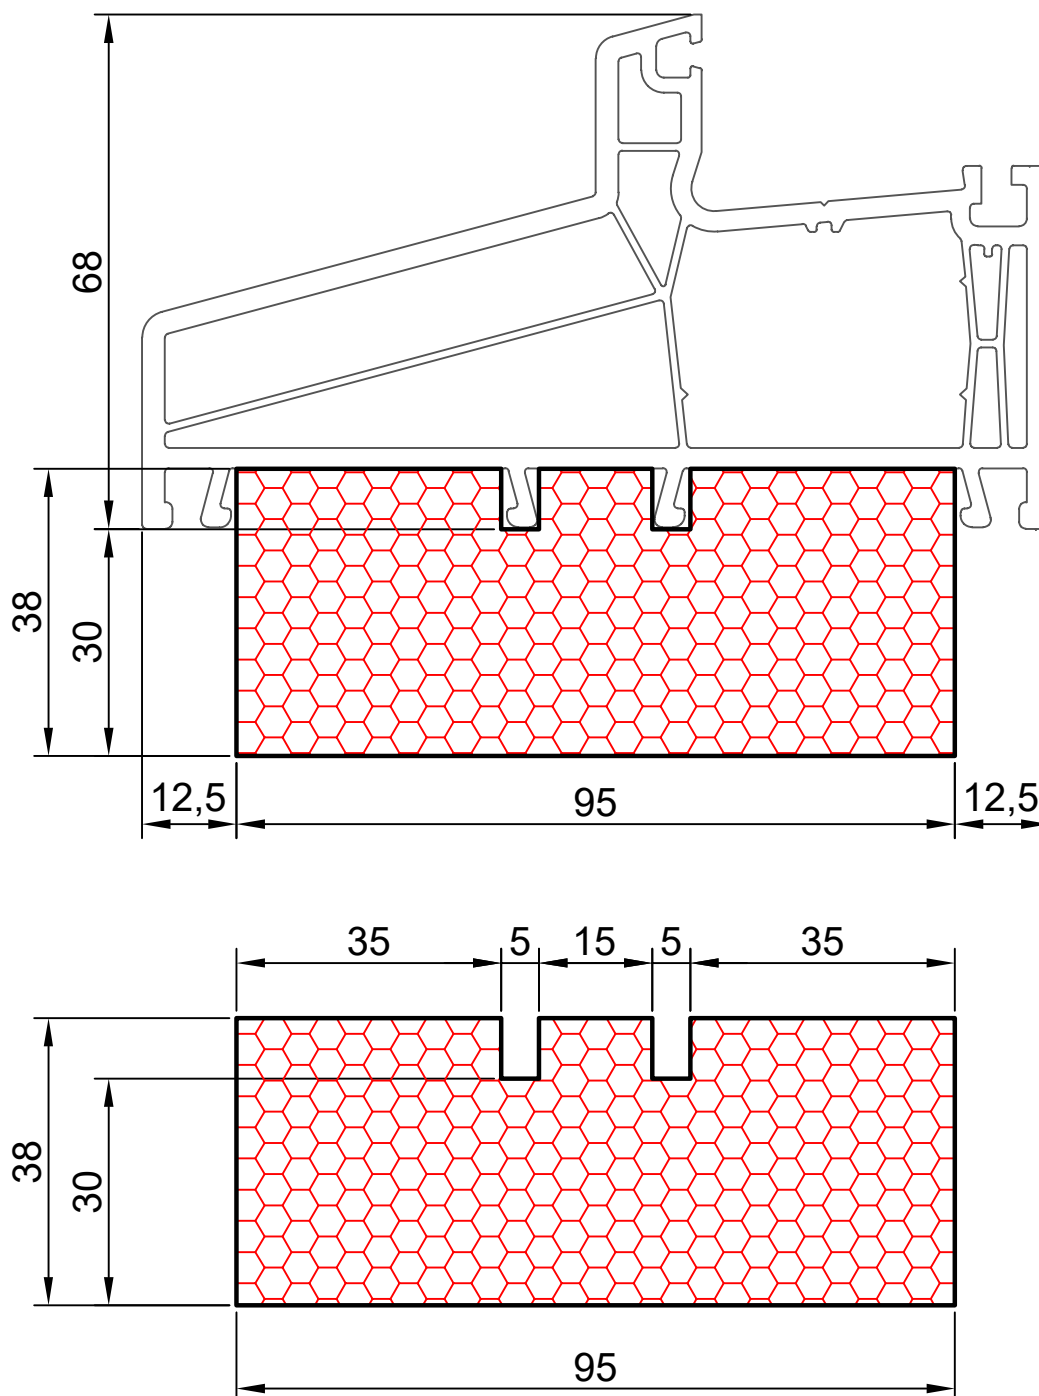

COMPACFOAM

ДЛЯ ПРОФИЛЕЙ ИЗ ПВХ

MONBLAN city 120 M 1:1

ВАШ
КОНТАКТ
С НАМИ

COMPACFOAM GmbH
Россельштрассе 7 – 11
Волькерсдорф-им-Вайнфиртель
A-2120, АВСТРИЯ
Тел. +43 (0)2245 / 20 8 02
Факс +43 (0)2245 / 20 8 02 329

COMPACFOAM Россия
ООО «СДМ-ХИМИЯ»
111024 Москва
ул. Боровая, дом 3, стр. 13
Тел.: +7 985 969 9262
info@compacfoam.ru

12.04