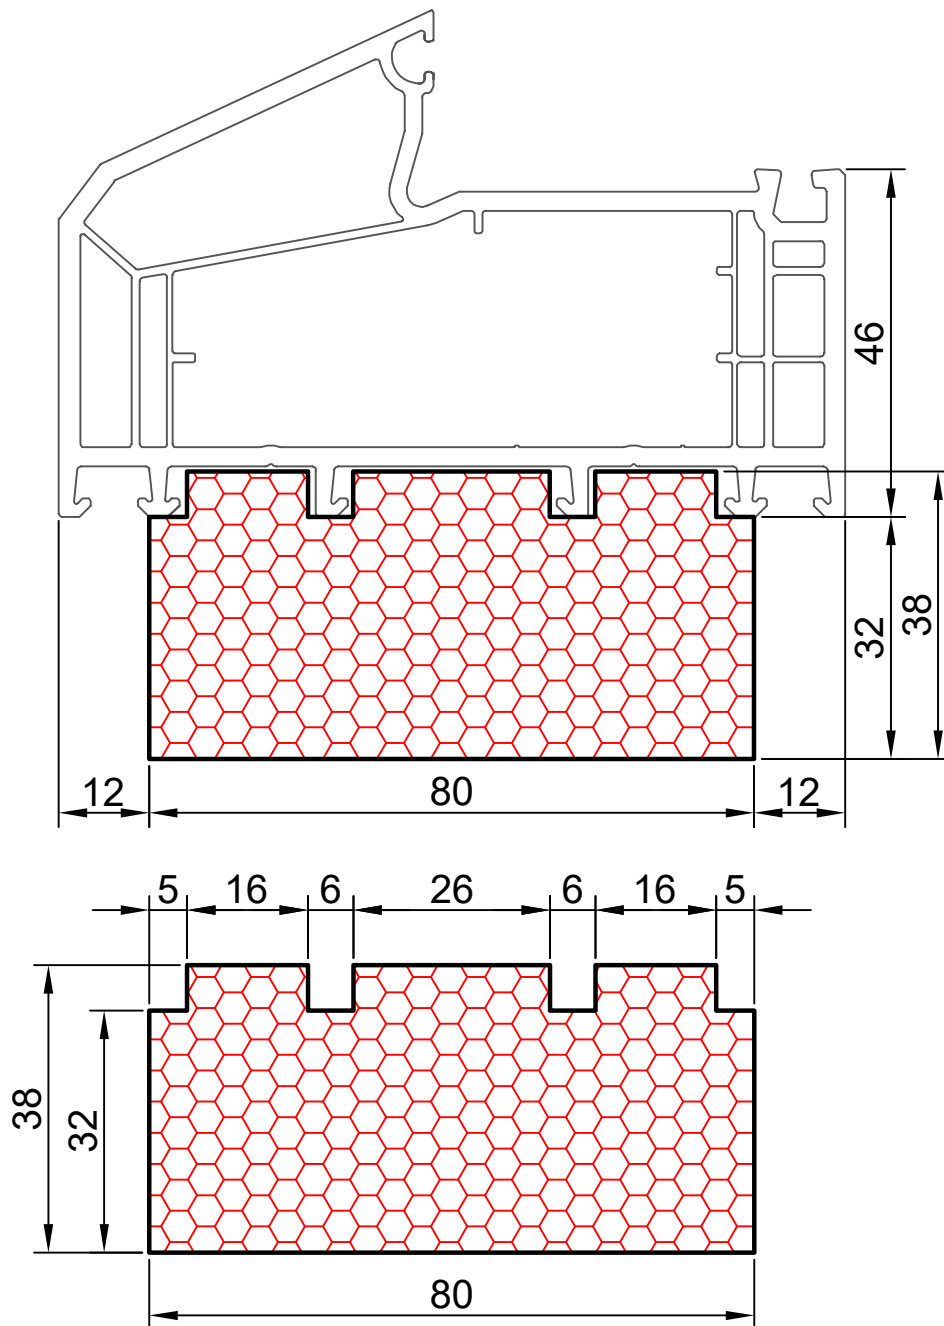

compacfoam.com

COMPACFOAM Россия
ООО «СДМ-ХИМИЯ»
111024 Москва
ул. Боровая, дом 3, стр. 13
Тел.: +7 985 969 9262
info@compacfoam.ru

compacfoam.ru

19.05

COMPACFOAM

ДЛЯ ПРОФИЛЕЙ ИЗ ПВХ

VEKA TOPLINE M 1:1

ВАШ
КОНТАКТ
С НАМИ