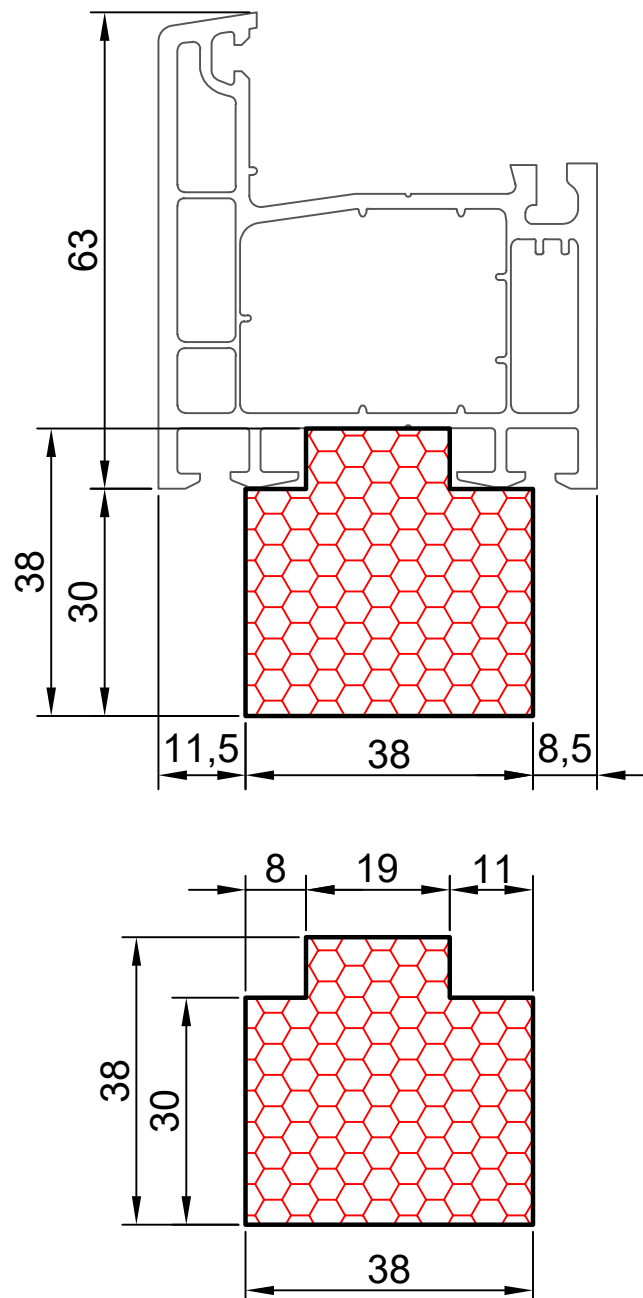

COMPACFOAM Россия
ООО «СДМ-ХИМИЯ»
111024 Москва
ул. Боровая, дом 3, стр. 13
Тел.: +7 985 969 9262
info@compacfoam.ru

5.06

COMPACFOAM

ДЛЯ ПРОФИЛЕЙ ИЗ ПВХ

GOODWIN 58 M 1:1

ВАШ
КОНТАКТ
С НАМИ

COMPACFOAM ГмбХ
Россельштрассе 7 – 11
Волькерсдорф-им-Вайнфиртель
А-2120, АВСТРИЯ
Тел. +43 (0)2245 / 20 8 02
Факс +43 (0)2245 / 20 8 02 329