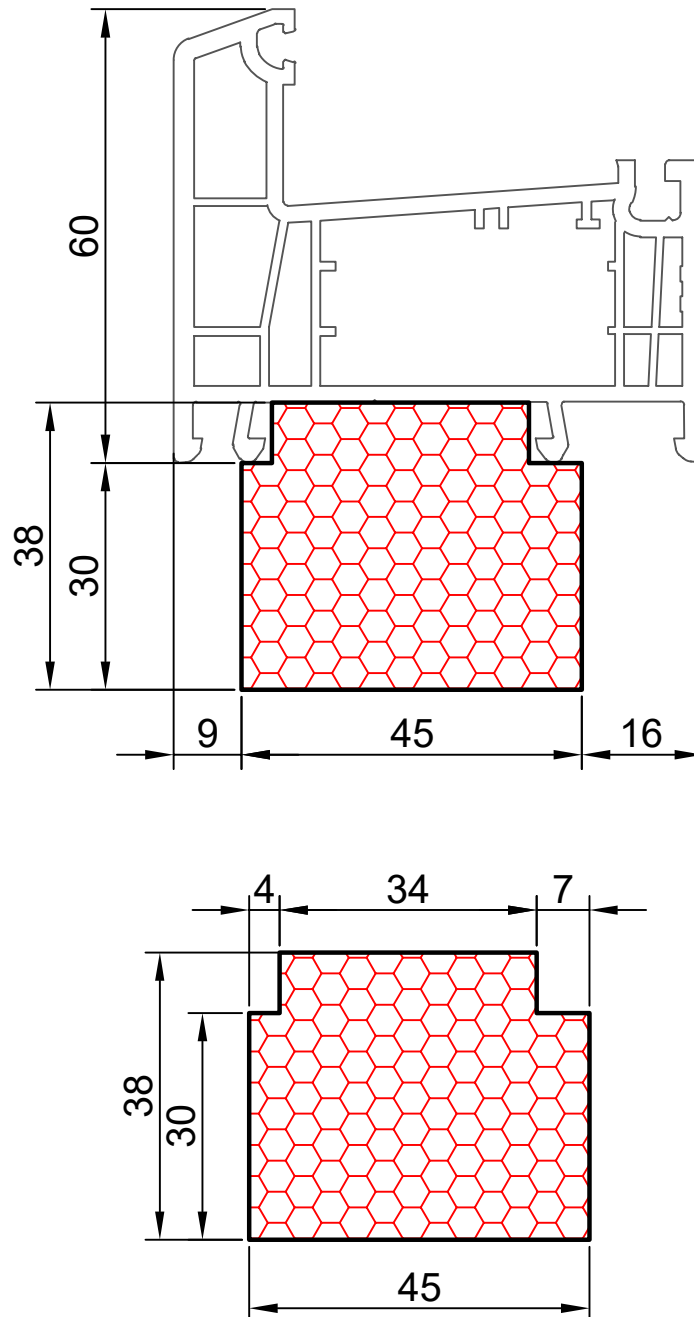

COMPACFOAM Россия
ООО «СДМ-ХИМИЯ»
111024 Москва
ул. Боровая, дом 3, стр. 13
Тел.: +7 985 969 9262
info@compacfoam.ru

16.01

COMPACFOAM

ДЛЯ ПРОФИЛЕЙ ИЗ ПВХ

REHAU DELIGHT-DESIGN M 1:1

ВАШ
КОНТАКТ
С НАМИ

COMPACFOAM ГмБХ
Россельштрассе 7 – 11
Волькерсдорф-им-Вайнфиртель
A-2120, АВСТРИЯ
Тел. +43 (0)2245 / 20 8 02
Факс +43 (0)2245 / 20 8 02 329