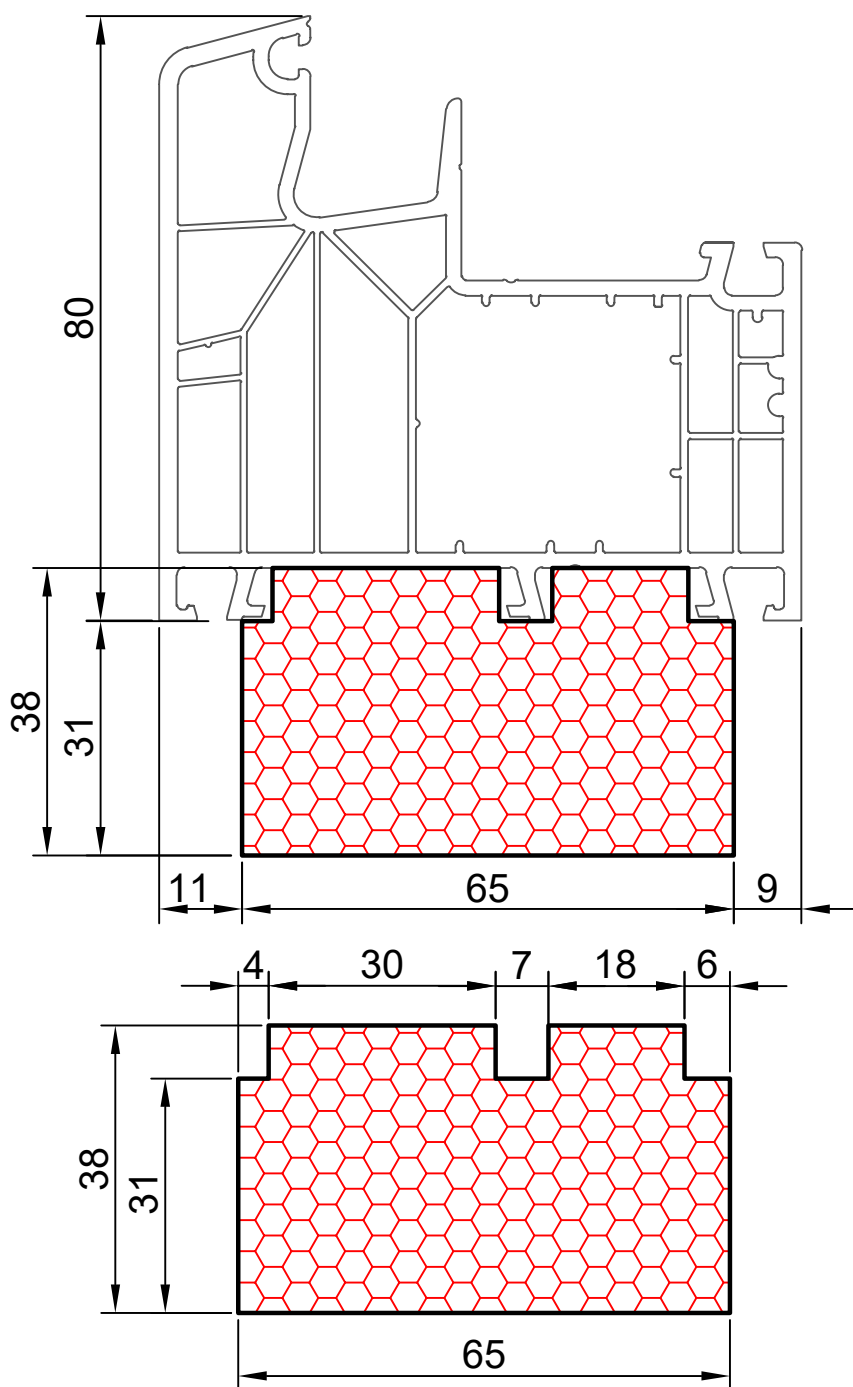

1.02

COMPACFOAM

ДЛЯ ПРОФИЛЕЙ ИЗ ПВХ

ALUPLAST IDEAL 7000/ IDEAL 8000
INTERTEC® 85 M 1:1

ВАШ
КОНТАКТ
С НАМИ

COMPACFOAM ГмБХ
Россельштрассе 7 – 11
Волькерсдорф-им-Вайнфиртель
А-2120, АВСТРИЯ
Тел. +43 (0)2245 / 20 8 02
Факс +43 (0)2245 / 20 8 02 329