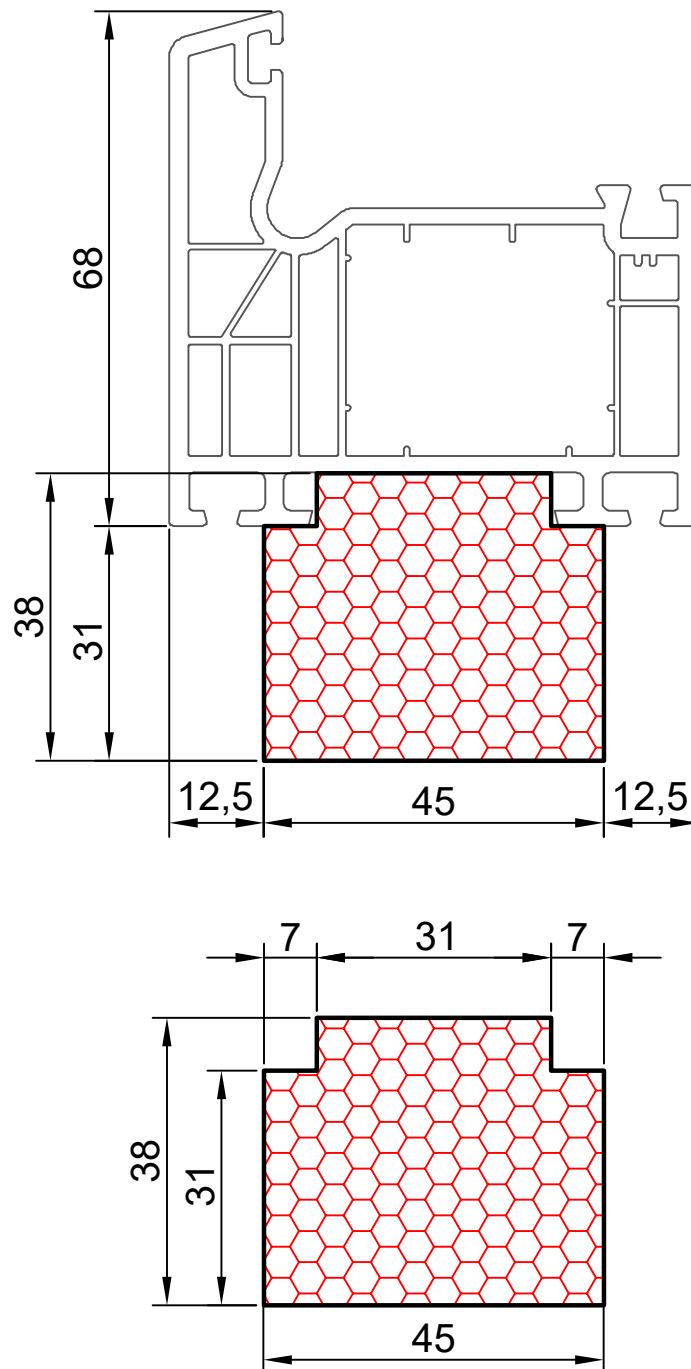

compactfoam.com

COMPACFOAM Россия
ООО «СДМ-ХИМИЯ»
111024 Москва
ул. Боровая, дом 3, стр. 13
Тел.: +7 985 969 9262
info@compactfoam.ru

compactfoam.ru

17.04

COMPACFOAM

ДЛЯ ПРОФИЛЕЙ ИЗ ПВХ

SCHÜCO CT 70 M 1:1

ВАШ
КОНТАКТ
С НАМИ