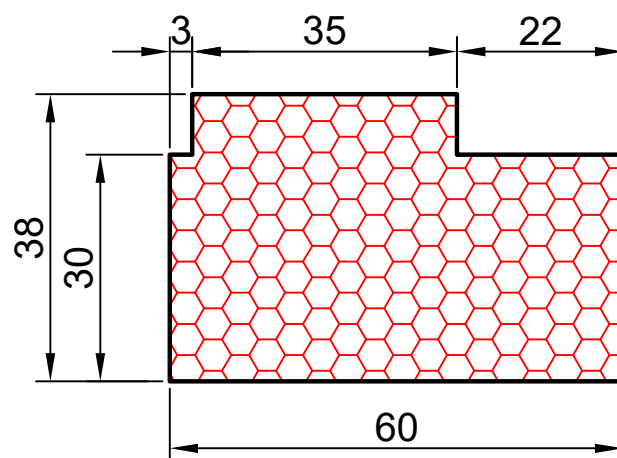

COMPACFOAM Россия
ООО «СДМ-ХИМИЯ»
111024 Москва
ул. Боровая, дом 3, стр. 13
Тел.: +7 985 969 9262
info@compacfoam.ru

16.02

COMPACFOAM

ДЛЯ ПРОФИЛЕЙ ИЗ ПВХ

REHAU GENEО M 1:1

ВАШ
КОНТАКТ
С НАМИ

COMPACFOAM ГмбХ
Россельштрассе 7 – 11
Волькерсдорф-им-Вайнфиртель
А-2120, АВСТРИЯ
Тел. +43 (0)2245 / 20 8 02
Факс +43 (0)2245 / 20 8 02 329