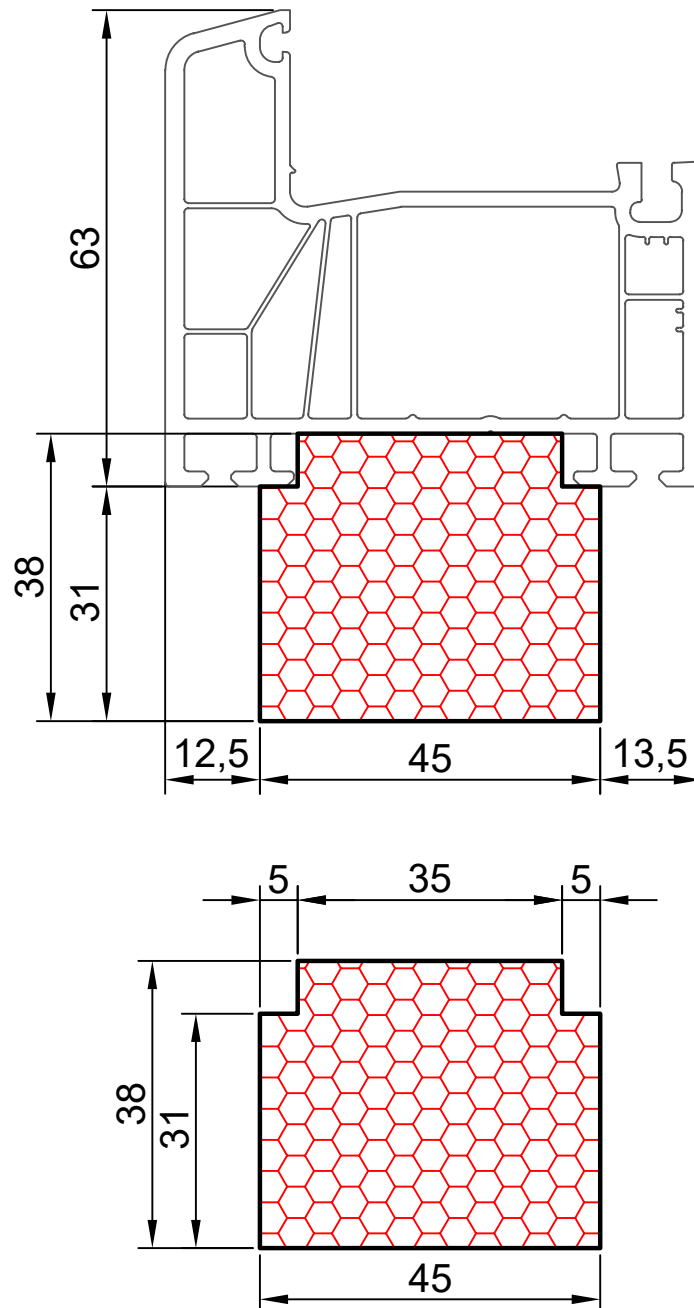

compacfoam.com

COMPACFOAM Россия
ООО «СДМ-ХИМИЯ»
111024 Москва
ул. Боровая, дом 3, стр. 13
Тел.: +7 985 969 9262
info@compacfoam.ru

compacfoam.ru

3.01

COMPACFOAM

ДЛЯ ПРОФИЛЕЙ ИЗ ПВХ

DECEUNINCK Favorit/Favorit Platinum/
Bautec Neo/Bautec Urban M 1:1