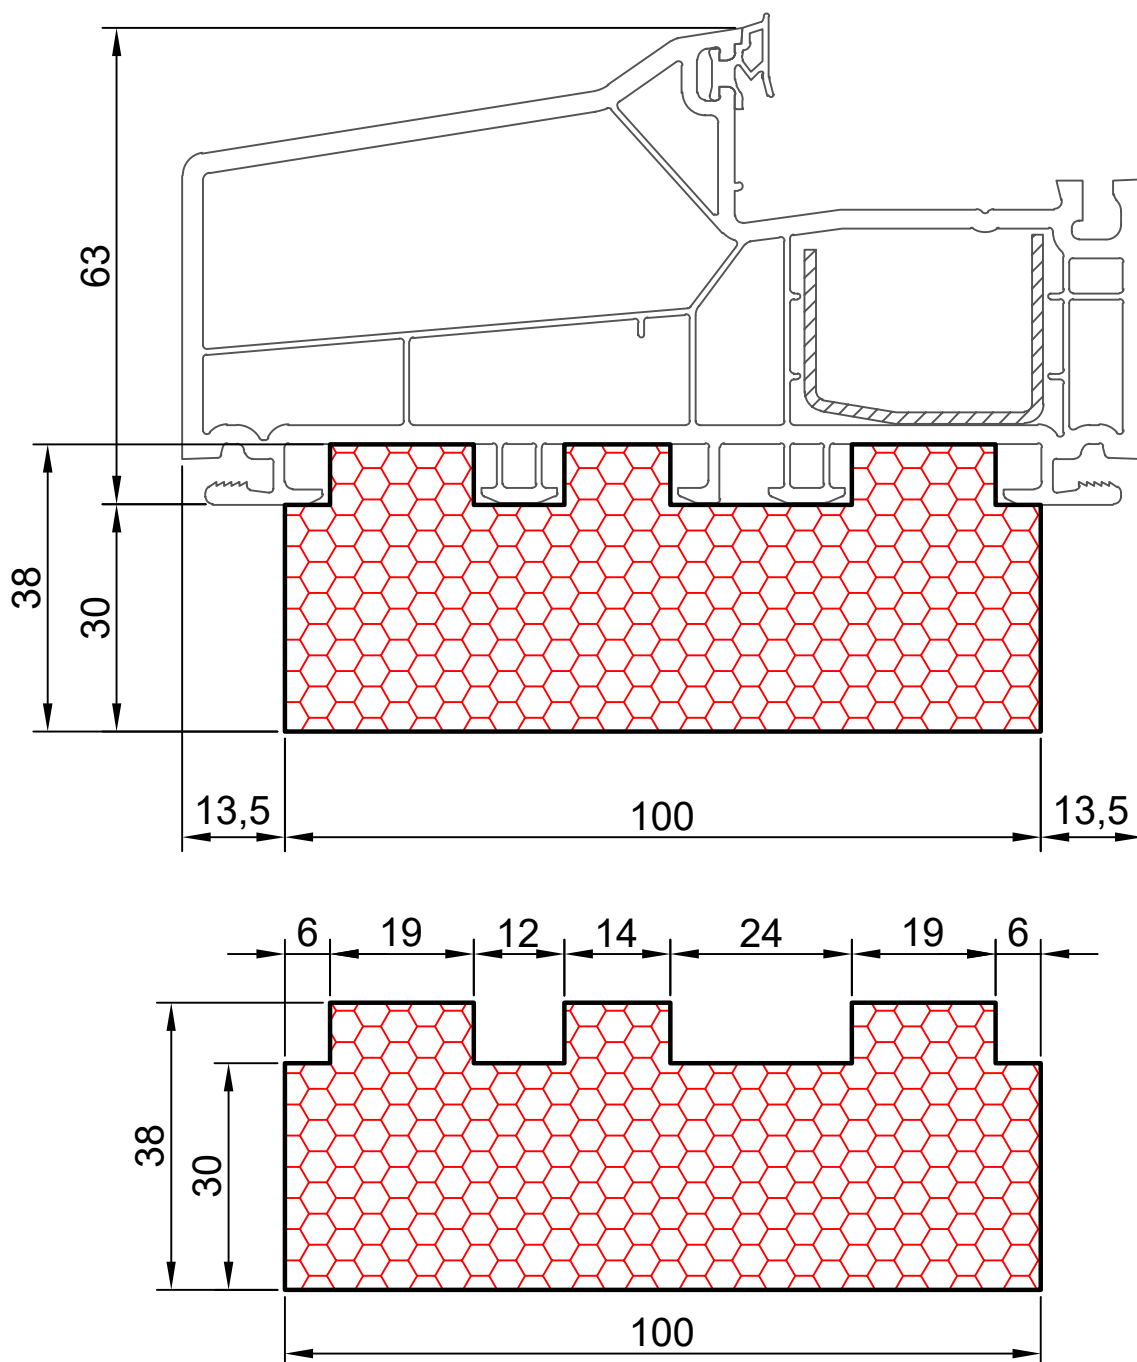

compacfoam.ru

9.04

COMPACFOAM

ДЛЯ ПРОФИЛЕЙ ИЗ ПВХ

KBE Expert+ M 1:1

ВАШ
КОНТАКТ
С НАМИ

COMPACFOAM ГмбХ
Россельштрассе 7 – 11
Волькерсдорф-им-Вайнфиртель
А-2120, АВСТРИЯ
Тел. +43 (0)2245 / 20 8 02
Факс +43 (0)2245 / 20 8 02 329