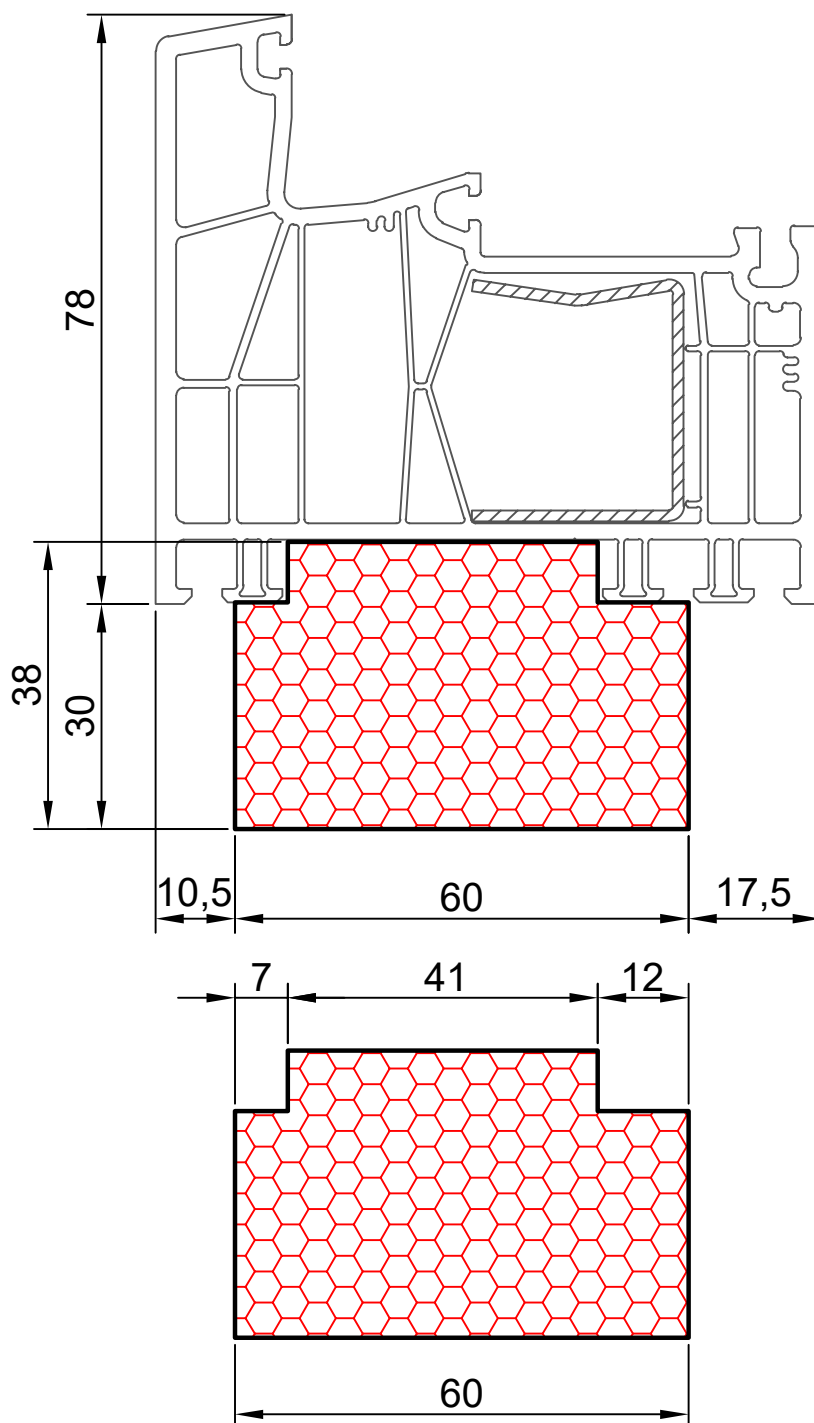

COMPACFOAM

ДЛЯ ПРОФИЛЕЙ ИЗ ПВХ

КВЕ 88 MD M 1:1

ВАШ
КОНТАКТ
С НАМИ

COMPACFOAM ГмбХ
Россельштрассе 7 – 11
Волькерсдорф-им-Вайнфиртель
А-2120, АВСТРИЯ
Тел. +43 (0)2245 / 20 8 02
Факс +43 (0)2245 / 20 8 02 329

compacfoam.com

COMPACFOAM Россия
ООО «СДМ-ХИМИЯ»
111024 Москва
ул. Боровая, дом 3, стр. 13
Тел.: +7 985 969 9262
info@compacfoam.ru

compacfoam.ru

9.04