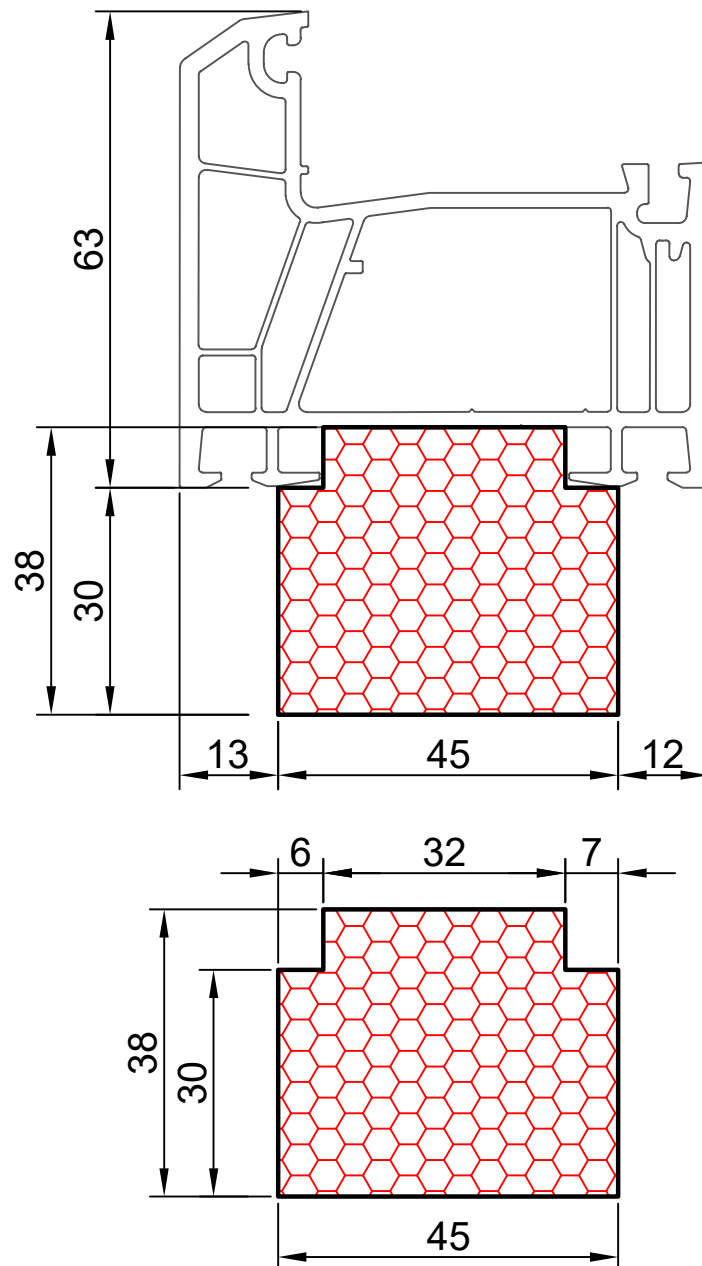

COMPACFOAM

ДЛЯ ПРОФИЛЕЙ ИЗ ПВХ

NOVOTEX Termo M 1:1

ВАШ
КОНТАКТ
С НАМИ

COMPACFOAM ГмбХ
Россельштрассе 7 – 11
Волькерсдорф-им-Вайнфиртель
А-2120, АВСТРИЯ
Тел. +43 (0)2245 / 20 8 02
Факс +43 (0)2245 / 20 8 02 329

COMPACFOAM Россия
ООО «СДМ-ХИМИЯ»
111024 Москва
ул. Боровая, дом 3, стр. 13
Тел.: +7 985 969 9262
info@compacfoam.ru

13.02