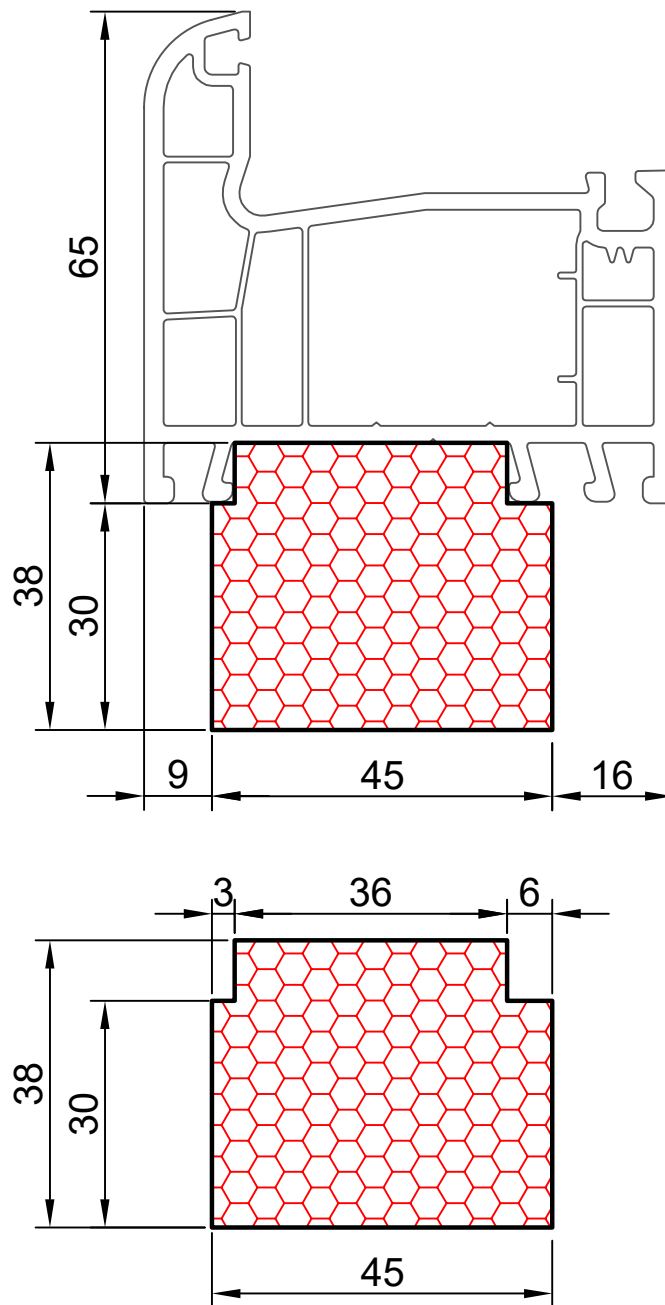

12.01

COMPACFOAM

ДЛЯ ПРОФИЛЕЙ ИЗ ПВХ

MONBLAN nord 70/ quadro 70 M 1:1

ВАШ
КОНТАКТ
С НАМИ

COMPACFOAM ГмбХ
Россельштрассе 7 – 11
Волькерсдорф-им-Вайнфиртель
А-2120, АВСТРИЯ
Тел. +43 (0)2245 / 20 8 02
Факс +43 (0)2245 / 20 8 02 329