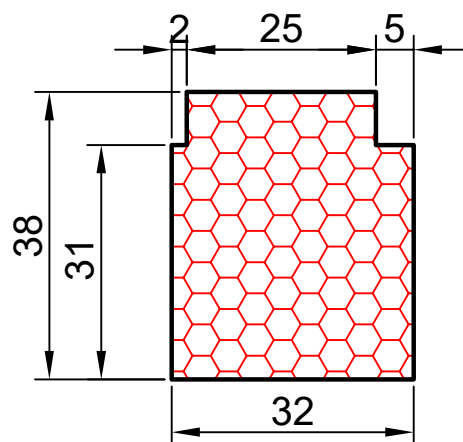

COMPACFOAM Россия
ООО «СДМ-ХИМИЯ»
111024 Москва
ул. Боровая, дом 3, стр. 13
Тел.: +7 985 969 9262
info@compacfoam.ru

13.03

COMPACFOAM

ДЛЯ ПРОФИЛЕЙ ИЗ ПВХ

PLAFEN C-line M 1:1

ВАШ
КОНТАКТ
С НАМИ

COMPACFOAM ГмбХ
Россельштрассе 7 – 11
Волькерсдорф-им-Вайнфиртель
А-2120, АВСТРИЯ
Тел. +43 (0)2245 / 20 8 02
Факс +43 (0)2245 / 20 8 02 329