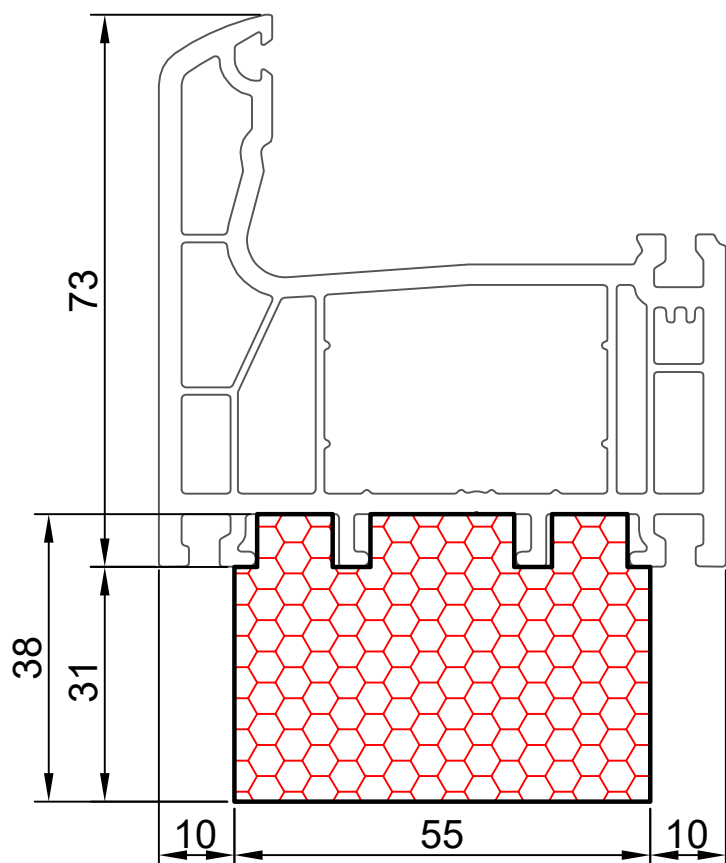

14.03

COMPACFOAM

ДЛЯ ПРОФИЛЕЙ ИЗ ПВХ

PLAFEN S-line M 1:1

ВАШ
КОНТАКТ
С НАМИ

COMPACFOAM ГмБХ
Россельштрассе 7 – 11
Волькерсдорф-им-Вайнфиртель
А-2120, АВСТРИЯ
Тел. +43 (0)2245 / 20 8 02
Факс +43 (0)2245 / 20 8 02 329