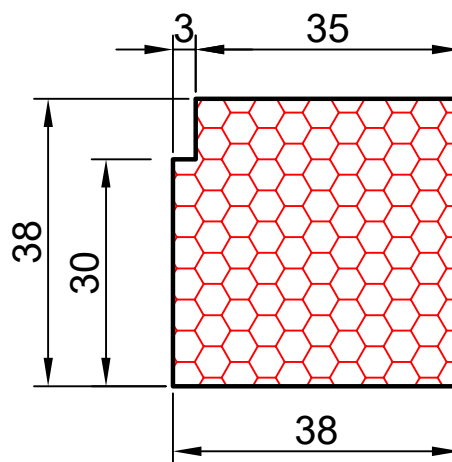

COMPACFOAM

ДЛЯ ПРОФИЛЕЙ ИЗ ПВХ

EXPROF Prona M 1:1

ВАШ
КОНТАКТ
С НАМИ

COMPACFOAM ГмбХ
Россельштрассе 7 – 11
Волькерсдорф-им-Вайнфиртель
А-2120, АВСТРИЯ
Тел. +43 (0)2245 / 20 8 02
Факс +43 (0)2245 / 20 8 02 329

COMPACFOAM Россия
ООО «СДМ-ХИМИЯ»
111024 Москва
ул. Боровая, дом 3, стр. 13
Тел.: +7 985 969 9262
info@compacfoam.ru

4.05