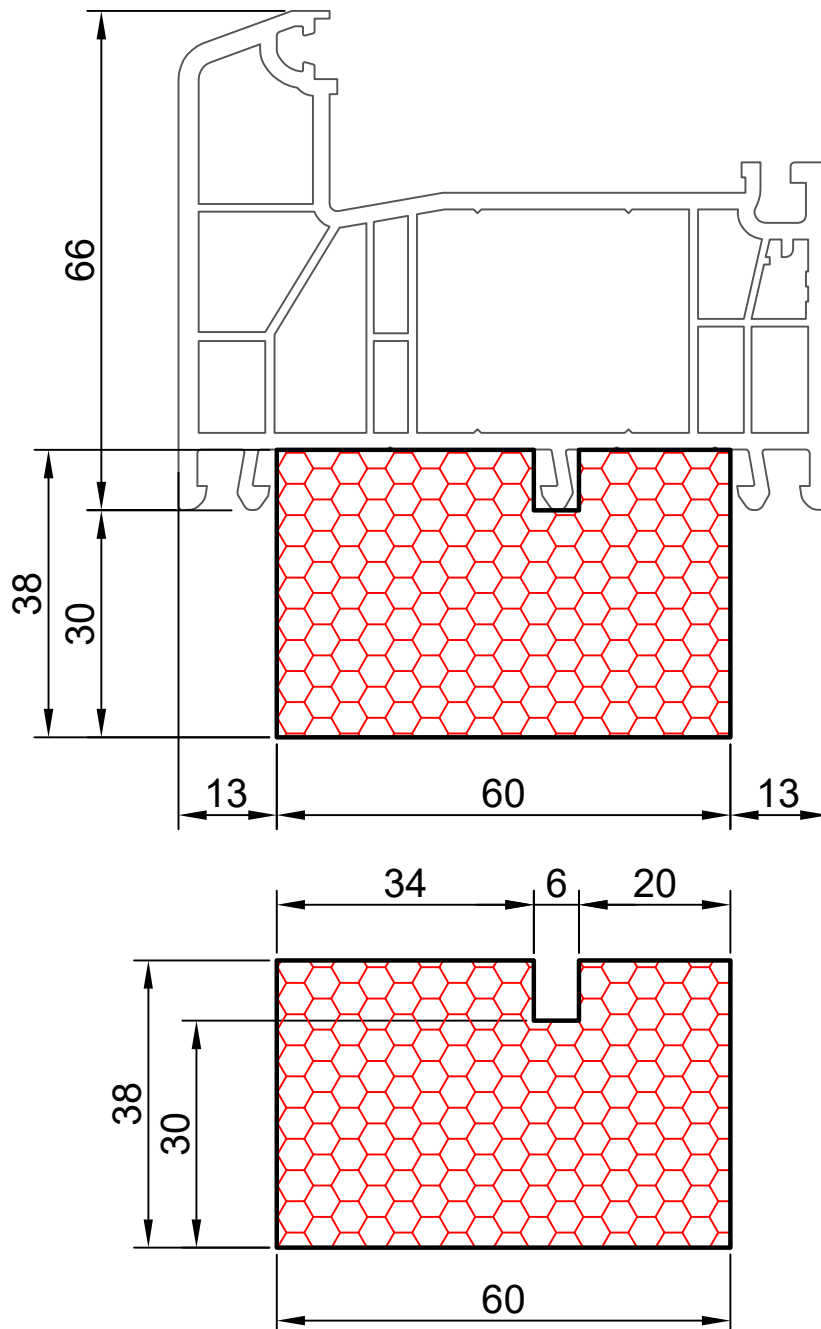

COMPACFOAM Россия
ООО «СДМ-ХИМИЯ»
111024 Москва
ул. Боровая, дом 3, стр. 13
Тел.: +7 985 969 9262
info@compacfoam.ru

16.04

COMPACFOAM

ДЛЯ ПРОФИЛЕЙ ИЗ ПВХ

REHAU INTELIO M 1:1

ВАШ
КОНТАКТ
С НАМИ

COMPACFOAM ГмбХ
Россельштрассе 7 – 11
Волькерсдорф-им-Вайнфиртель
А-2120, АВСТРИЯ
Тел. +43 (0)2245 / 20 8 02
Факс +43 (0)2245 / 20 8 02 329