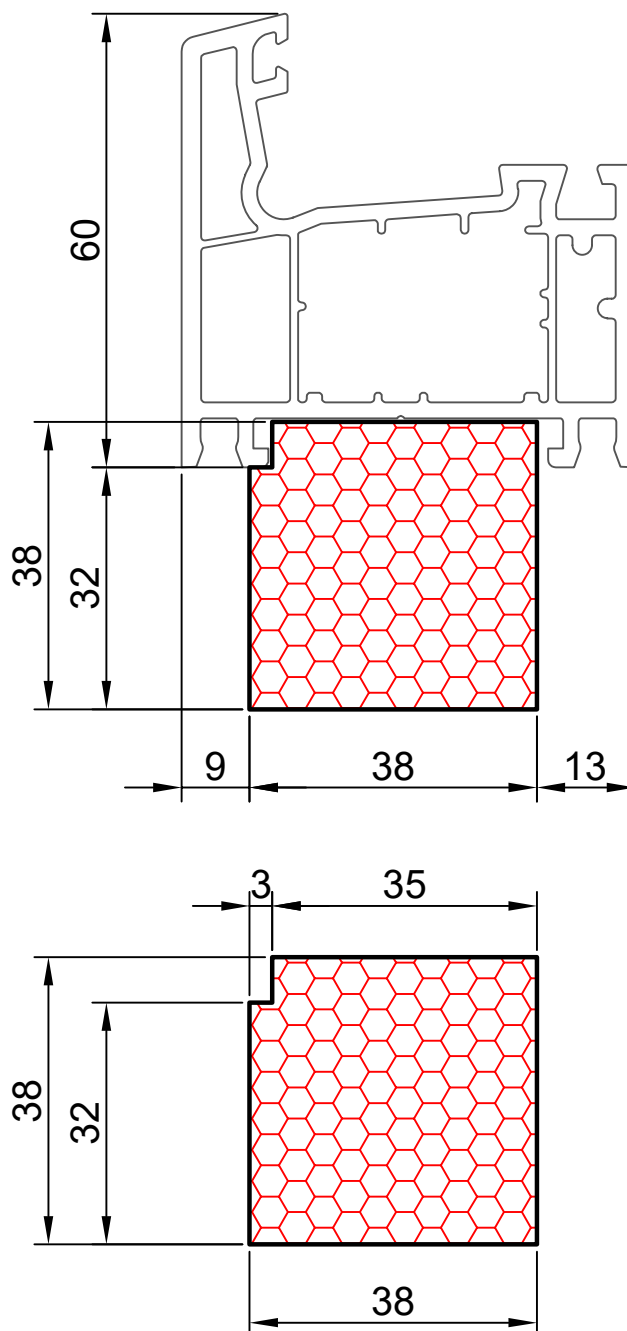

COMPACFOAM Россия
ООО «СДМ-ХИМИЯ»
111024 Москва
ул. Боровая, дом 3, стр. 13
Тел.: +7 985 969 9262
info@compacfoam.ru

16.08

COMPACFOAM

ДЛЯ ПРОФИЛЕЙ ИЗ ПВХ

SALAMANDER Design 2D M 1:1

ВАШ
КОНТАКТ
С НАМИ

COMPACFOAM ГмбХ
Россельштрассе 7 – 11
Волькерсдорф-им-Вайнфиртель
А-2120, АВСТРИЯ
Тел. +43 (0)2245 / 20 8 02
Факс +43 (0)2245 / 20 8 02 329