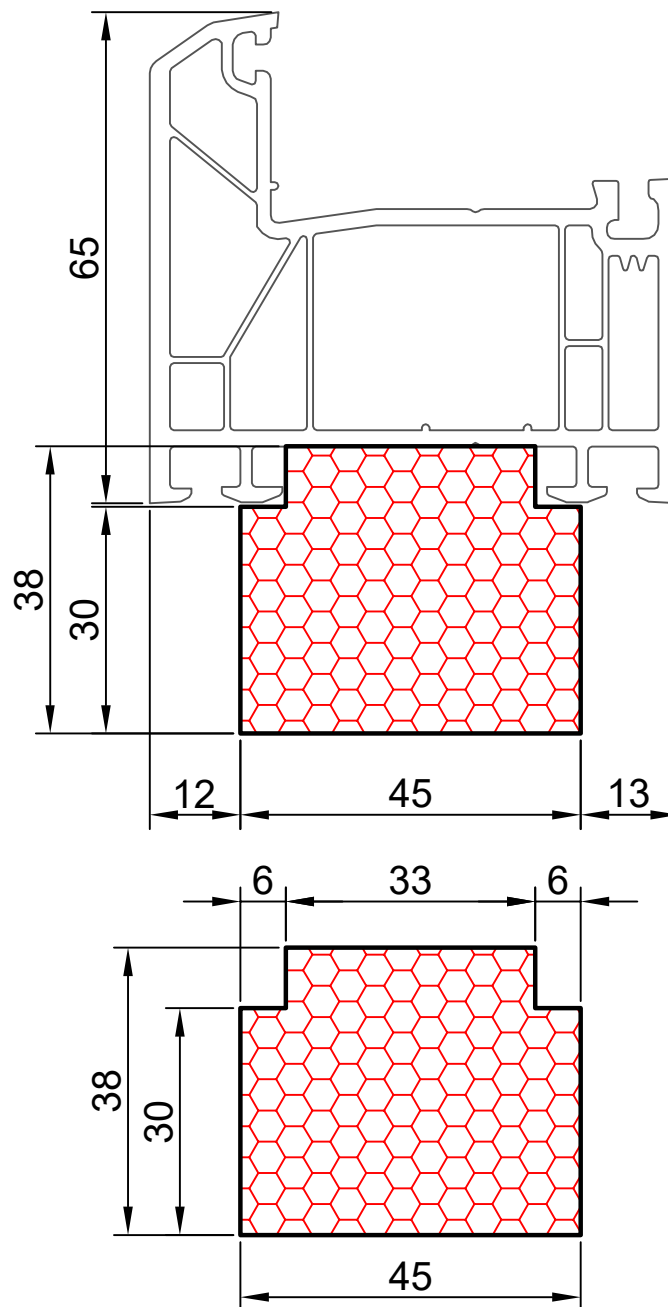

COMPACFOAM Россия
ООО «СДМ-ХИМИЯ»
111024 Москва
ул. Боровая, дом 3, стр. 13
Тел.: +7 985 969 9262
info@compacfoam.ru

6.01

COMPACFOAM

ДЛЯ ПРОФИЛЕЙ ИЗ ПВХ

GOODWIN 70 M 1:1

ВАШ
КОНТАКТ
С НАМИ

COMPACFOAM ГмбХ
Россельштрассе 7 – 11
Волькерсдорф-им-Вайнфиртель
А-2120, АВСТРИЯ
Тел. +43 (0)2245 / 20 8 02
Факс +43 (0)2245 / 20 8 02 329