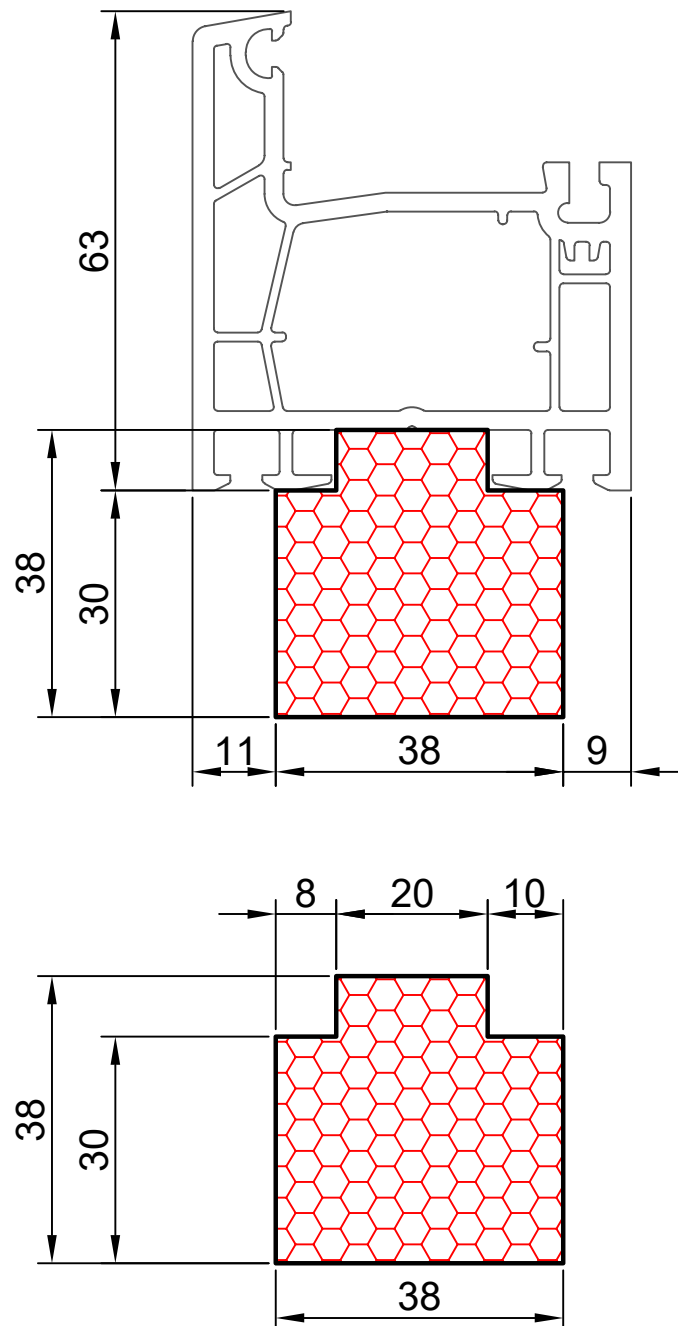

10.03

COMPACFOAM

ДЛЯ ПРОФИЛЕЙ ИЗ ПВХ

KRAUSS 5800 M 1:1

ВАШ
КОНТАКТ
С НАМИ

COMPACFOAM ГмбХ
Россельштрассе 7 – 11
Волькерсдорф-им-Вайнфиртель
А-2120, АВСТРИЯ
Тел. +43 (0)2245 / 20 8 02
Факс +43 (0)2245 / 20 8 02 329