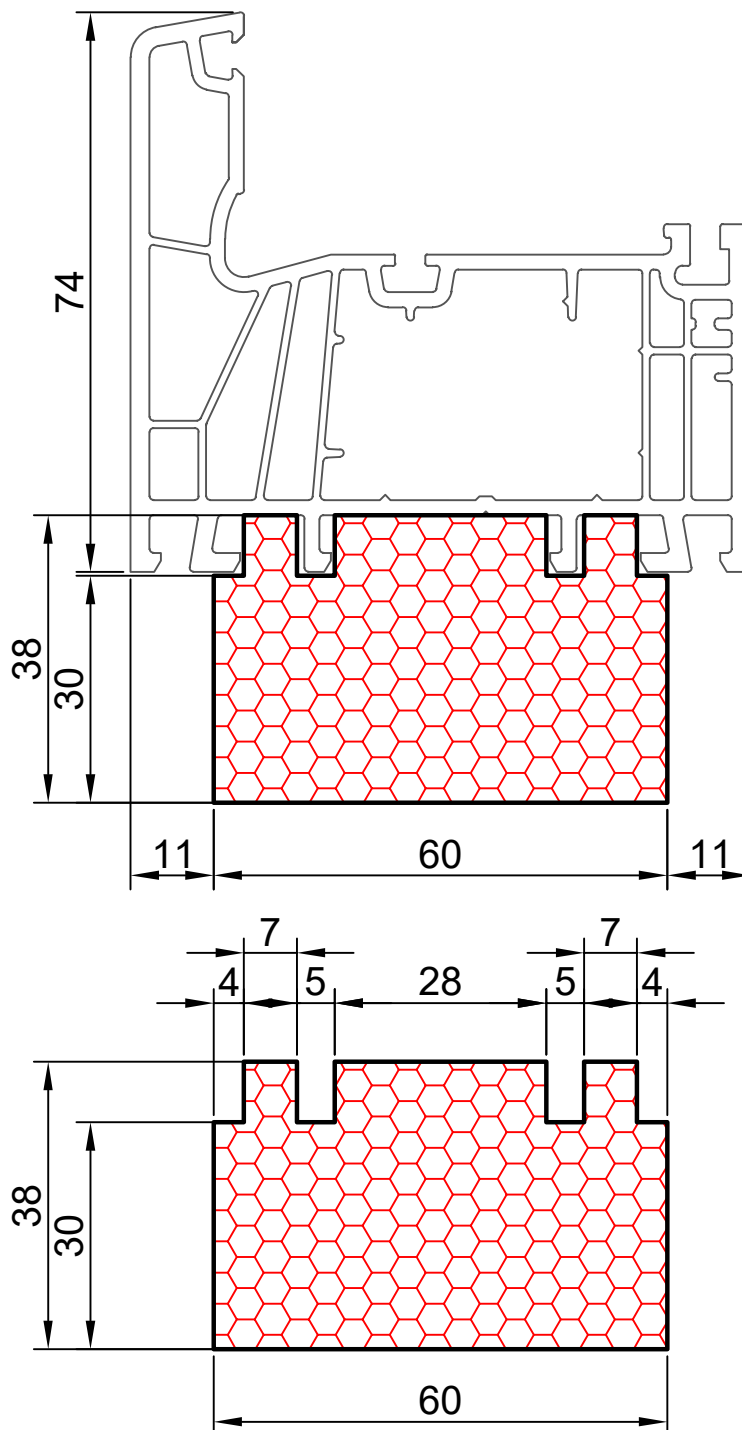

COMPACFOAM

ДЛЯ ПРОФИЛЕЙ ИЗ ПВХ

IVAPER 82 M 1:1

ВАШ
КОНТАКТ
С НАМИ

COMPACFOAM ГмБХ
Россельштрассе 7 – 11
Волькерсдорф-им-Вайнфиртель
А-2120, АВСТРИЯ
Тел. +43 (0)2245 / 20 8 02
Факс +43 (0)2245 / 20 8 02 329

COMPACFOAM Россия
ООО «СДМ-ХИМИЯ»
111024 Москва
ул. Боровая, дом 3, стр. 13
Тел.: +7 985 969 9262
info@compacfoam.ru

8.04