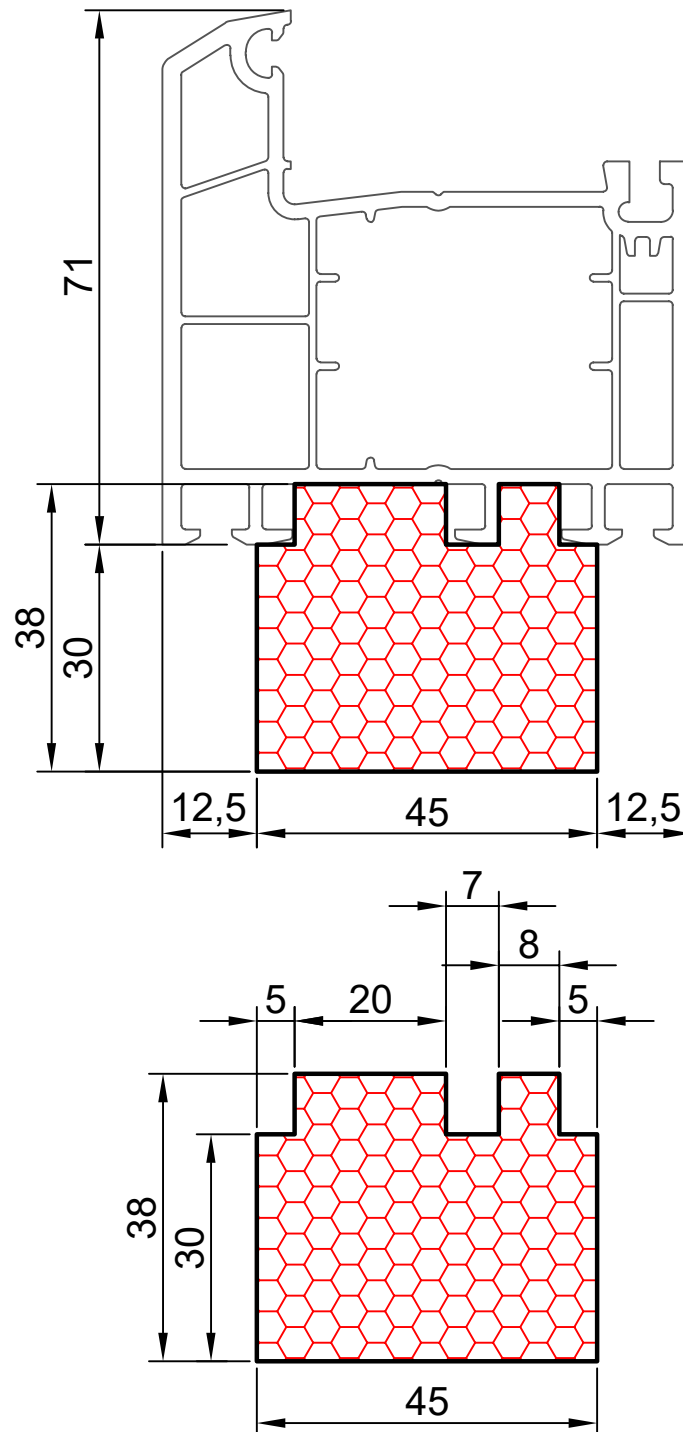

COMPACFOAM

ДЛЯ ПРОФИЛЕЙ ИЗ ПВХ

KRAUSS 7300 / 7500 M 1:1

ВАШ
КОНТАКТ
С НАМИ

COMPACFOAM ГмбХ
Россельштрассе 7 – 11
Волькерсдорф-им-Вайнфиртель
А-2120, АВСТРИЯ
Тел. +43 (0)2245 / 20 8 02
Факс +43 (0)2245 / 20 8 02 329

COMPACFOAM Россия
ООО «СДМ-ХИМИЯ»
111024 Москва
ул. Боровая, дом 3, стр. 13
Тел.: +7 985 969 9262
info@compacfoam.ru

11.02