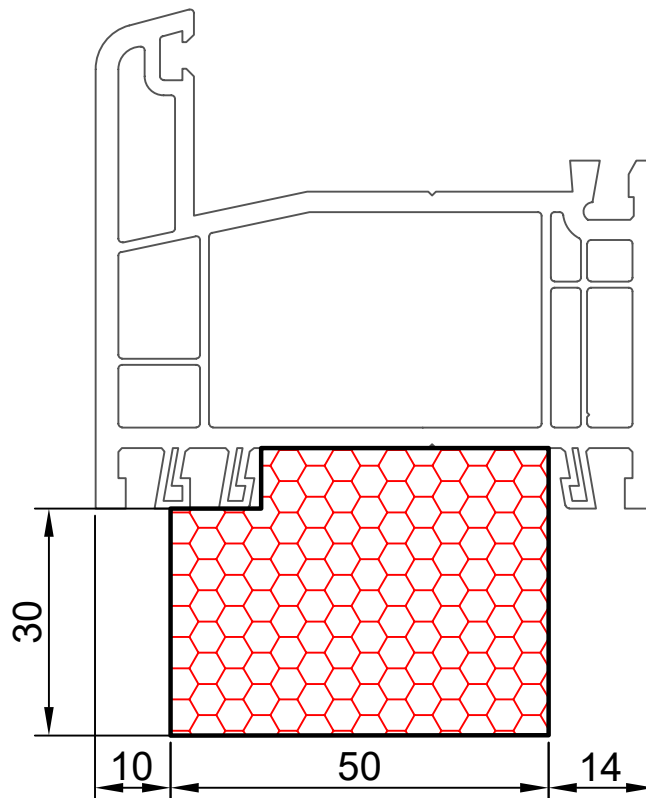

COMPACFOAM

ДЛЯ ПРОФИЛЕЙ ИЗ ПВХ

IVAPER 74 M 1:1

ВАШ
КОНТАКТ
С НАМИ

COMPACFOAM ГмбХ
Россельштрассе 7 – 11
Волькерсдорф-им-Вайнфиртель
А-2120, АВСТРИЯ
Тел. +43 (0)2245 / 20 8 02
Факс +43 (0)2245 / 20 8 02 329

compacfoam.com

COMPACFOAM Россия
ООО «СДМ-ХИМИЯ»
111024 Москва
ул. Боровая, дом 3, стр. 13
Тел.: +7 985 969 9262
info@compacfoam.ru

compacfoam.ru

8.03