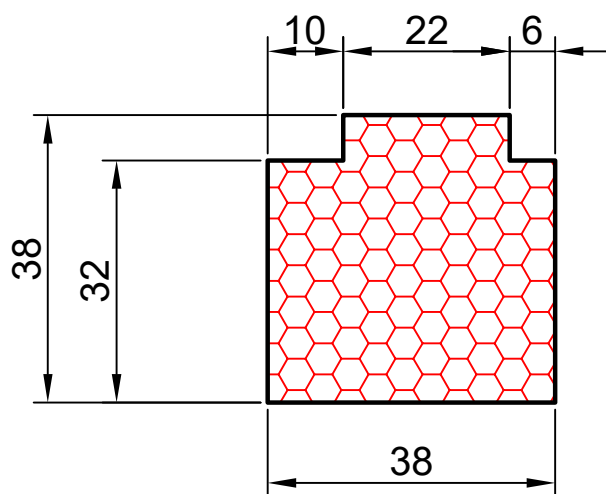

COMPACFOAM Россия
ООО «СДМ-ХИМИЯ»
111024 Москва
ул. Боровая, дом 3, стр. 13
Тел.: +7 985 969 9262
info@compacfoam.ru

17.01

COMPACFOAM

ДЛЯ ПРОФИЛЕЙ ИЗ ПВХ

SALAMANDER Design 2D M 1:1

ВАШ
КОНТАКТ
С НАМИ

COMPACFOAM ГмБХ
Россельштрассе 7 – 11
Волькерсдорф-им-Вайнфиртель
А-2120, АВСТРИЯ
Тел. +43 (0)2245 / 20 8 02
Факс +43 (0)2245 / 20 8 02 329