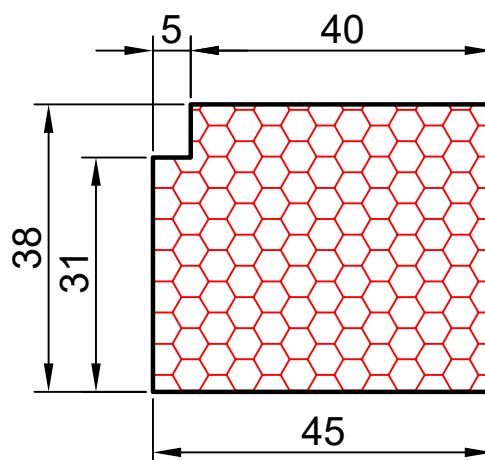

COMPACFOAM Россия
ООО «СДМ-ХИМИЯ»
111024 Москва
ул. Боровая, дом 3, стр. 13
Тел.: +7 985 969 9262
info@compacfoam.ru

8.01

COMPACFOAM

ДЛЯ ПРОФИЛЕЙ ИЗ ПВХ

IVAPER 70 M 1:1

ВАШ
КОНТАКТ
С НАМИ

COMPACFOAM ГмБХ
Россельштрассе 7 – 11
Волькерсдорф-им-Вайнфиртель
А-2120, АВСТРИЯ
Тел. +43 (0)2245 / 20 8 02
Факс +43 (0)2245 / 20 8 02 329