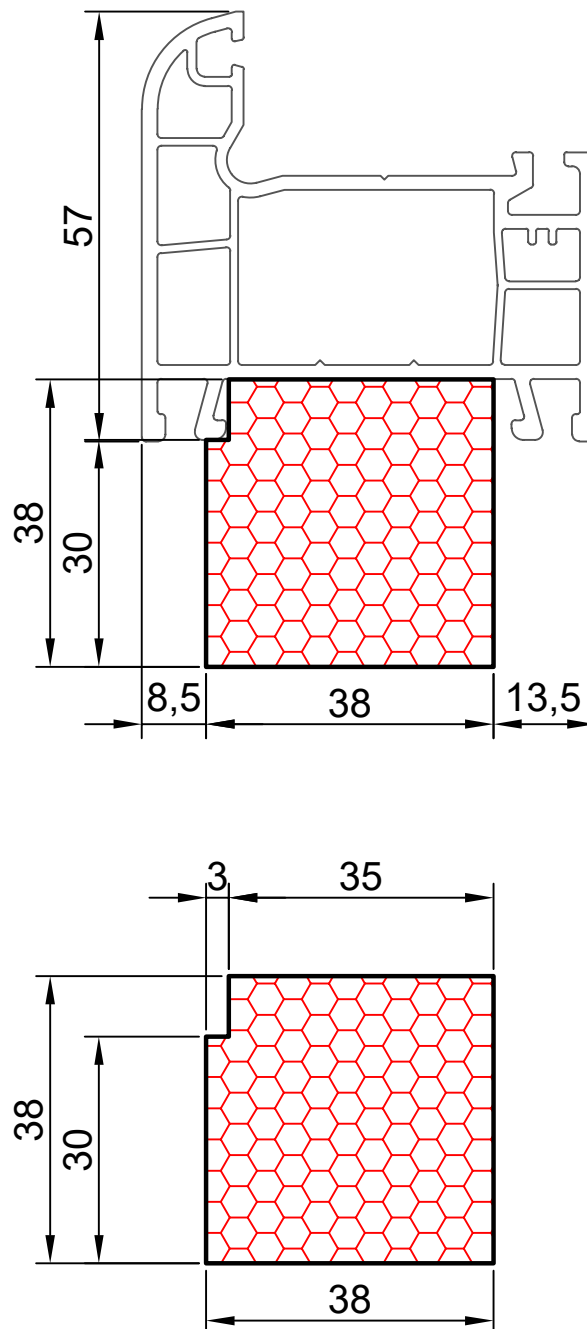

COMPACFOAM

ДЛЯ ПРОФИЛЕЙ ИЗ ПВХ

MONBLAN eco 60/termo 60/ logic M 1:1

ВАШ
КОНТАКТ
С НАМИ

COMPACFOAM ГмБХ
Россельштрассе 7 – 11
Волькерсдорф-им-Вайнфиртель
А-2120, АВСТРИЯ
Тел. +43 (0)2245 / 20 8 02
Факс +43 (0)2245 / 20 8 02 329

COMPACFOAM Россия
ООО «СДМ-ХИМИЯ»
111024 Москва
ул. Боровая, дом 3, стр. 13
Тел.: +7 985 969 9262
info@compacfoam.ru

12.01