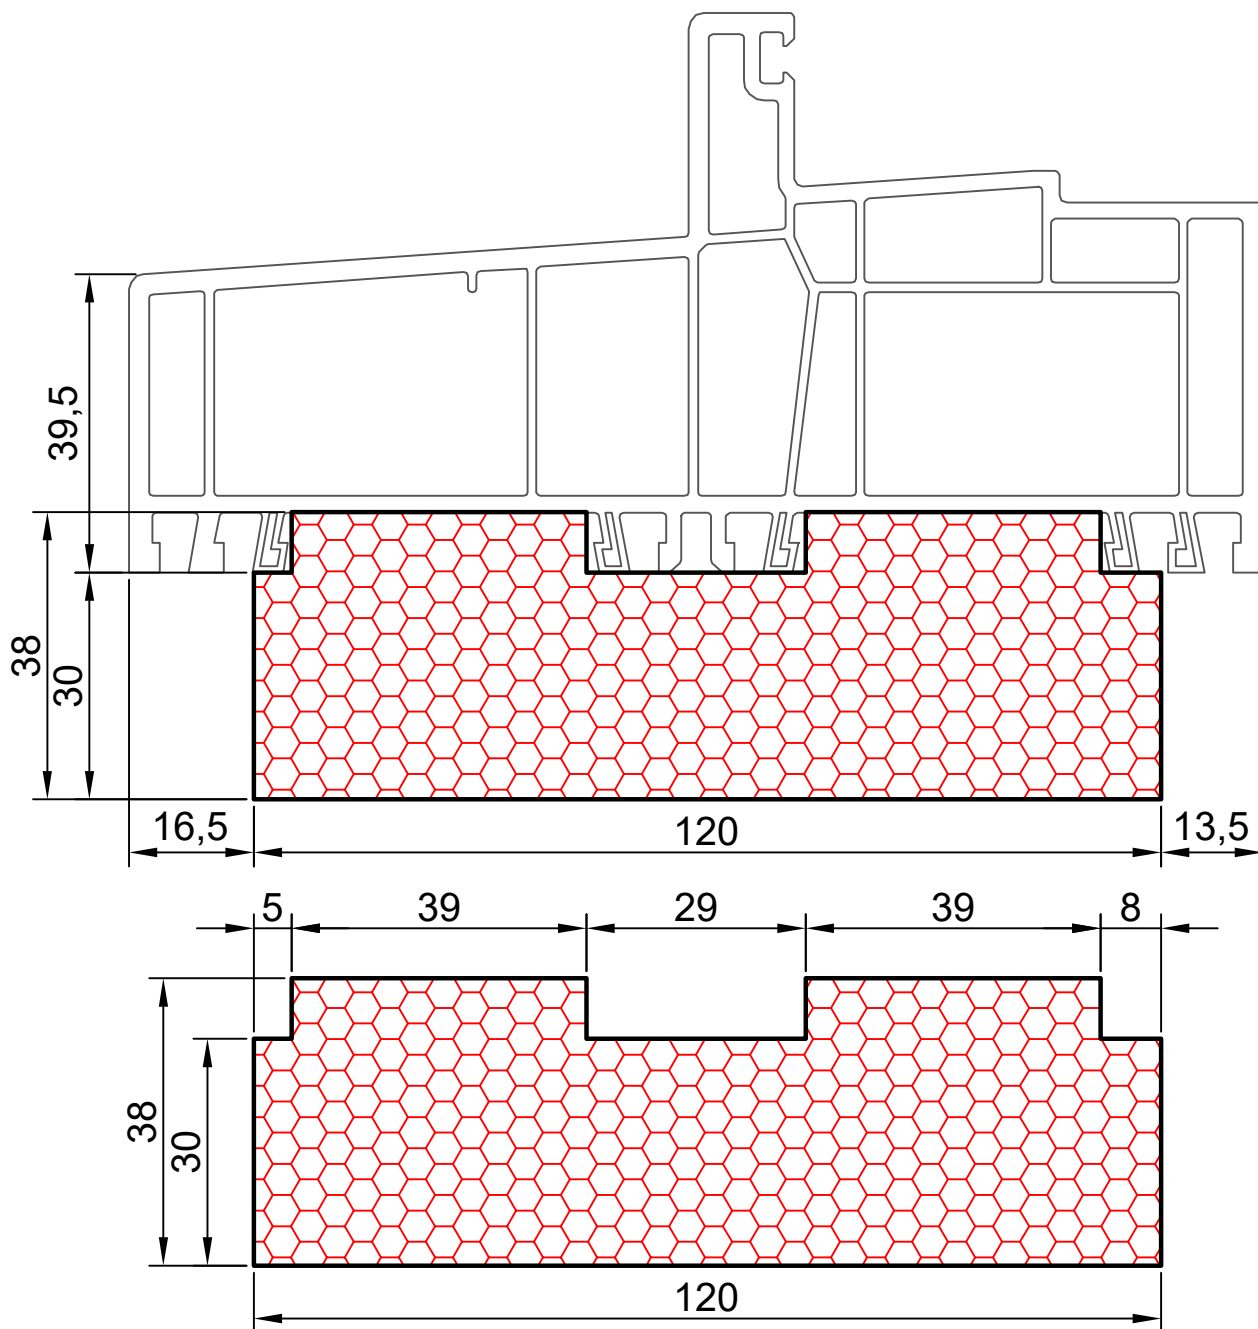

COMPACFOAM

ДЛЯ ПРОФИЛЕЙ ИЗ ПВХ

GEALAN SMOOVIO M 1:1

ВАШ
КОНТАКТ
С НАМИ

COMPACFOAM ГмбХ
Россельштрассе 7 – 11
Волькерсдорф-им-Вайнфиртель
А-2120, АВСТРИЯ
Тел. +43 (0)2245 / 20 8 02
Факс +43 (0)2245 / 20 8 02 329

COMPACFOAM Россия
ООО «СДМ-ХИМИЯ»
111024 Москва
ул. Боровая, дом 3, стр. 13
Тел.: +7 985 969 9262
info@compacfoam.ru

5.05