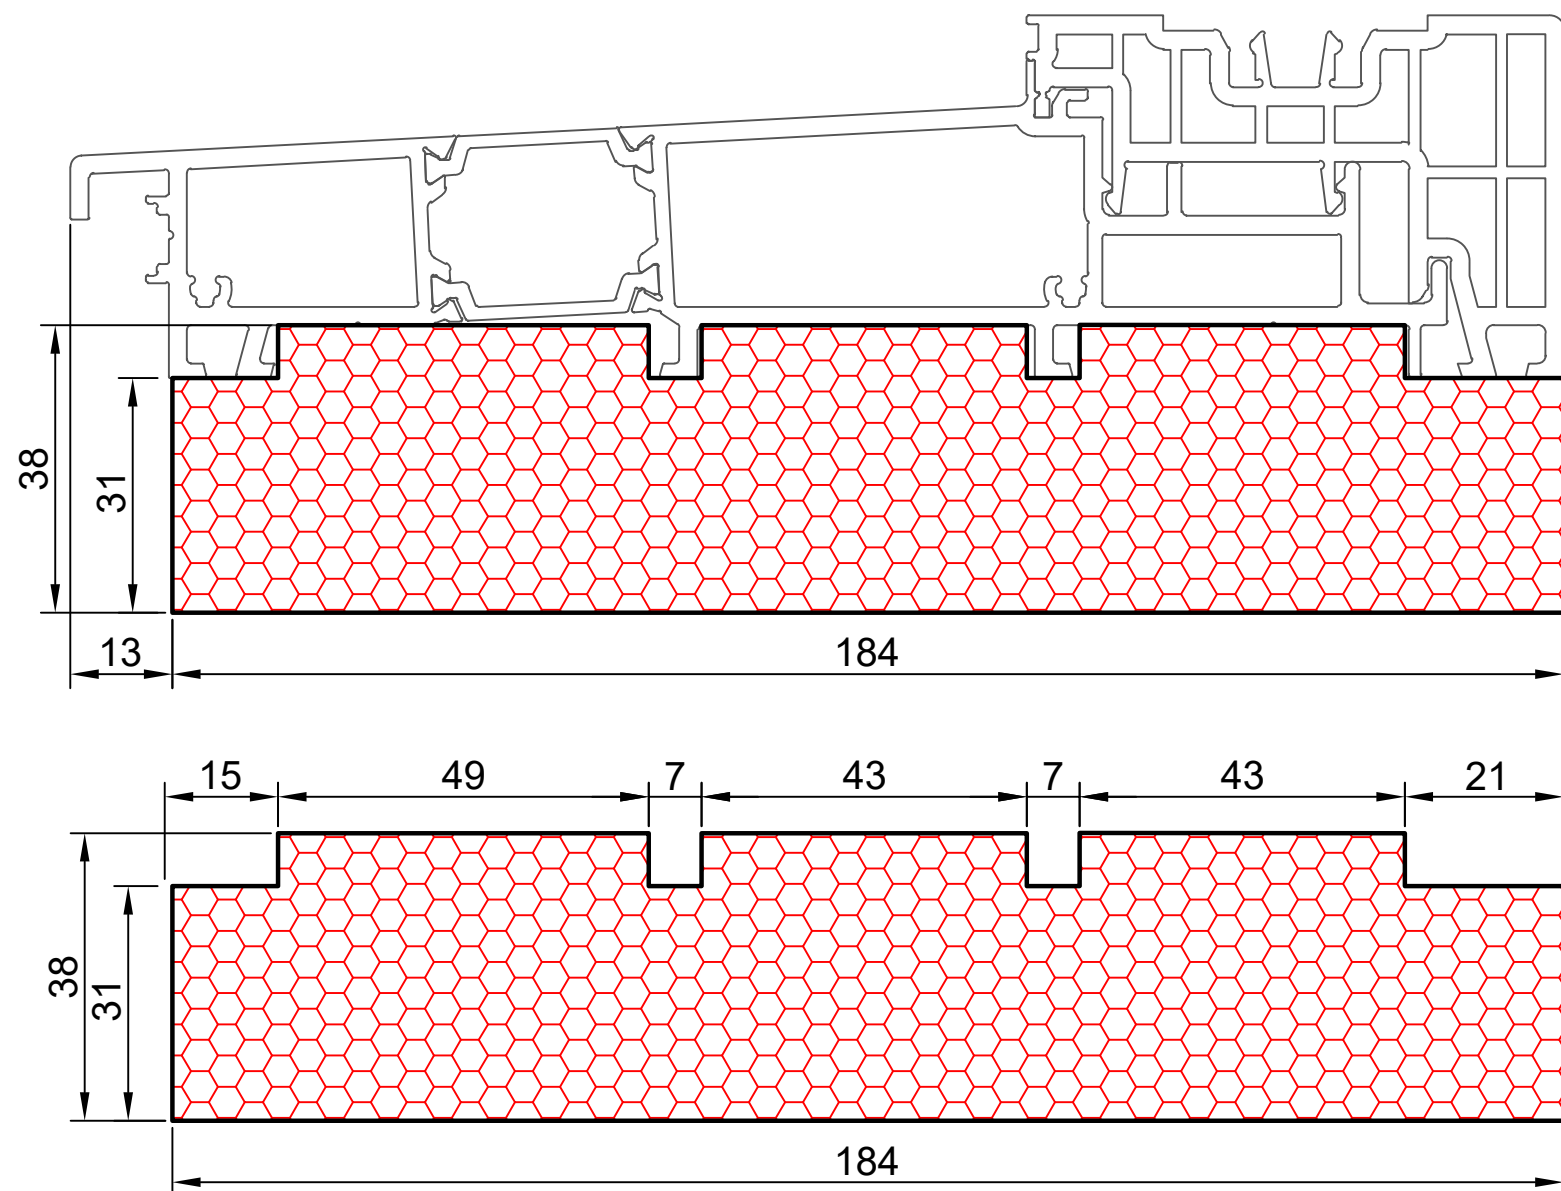

COMPACFOAM

ДЛЯ ПРОФИЛЕЙ ИЗ ПВХ

ALUPLAST IDEAL 2000 M 1:1

ВАШ
КОНТАКТ
С НАМИ

COMPACFOAM ГмбХ
Россельштрассе 7 – 11
Волькерсдорф-им-Вайнфиртель
А-2120, АВСТРИЯ
Тел. +43 (0)2245 / 20 8 02
Факс +43 (0)2245 / 20 8 02 329

compacfoam.com

COMPACFOAM Россия
ООО «СДМ-ХИМИЯ»
111024 Москва
ул. Боровая, дом 3, стр. 13
Тел.: +7 985 969 9262
info@compacfoam.ru

compacfoam.ru

1.06