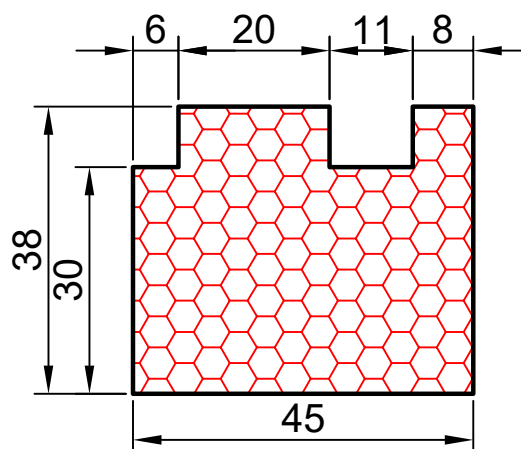

COMPACFOAM Россия
ООО «СДМ-ХИМИЯ»
111024 Москва
ул. Боровая, дом 3, стр. 13
Тел.: +7 985 969 9262
info@compacfoam.ru

15.03

COMPACFOAM

ДЛЯ ПРОФИЛЕЙ ИЗ ПВХ

PROPLEX PREMIUM / HIT M 1:1

ВАШ
КОНТАКТ
С НАМИ

COMPACFOAM ГмБХ
Россельштрассе 7 – 11
Волькерсдорф-им-Вайнфиртель
А-2120, АВСТРИЯ
Тел. +43 (0)2245 / 20 8 02
Факс +43 (0)2245 / 20 8 02 329