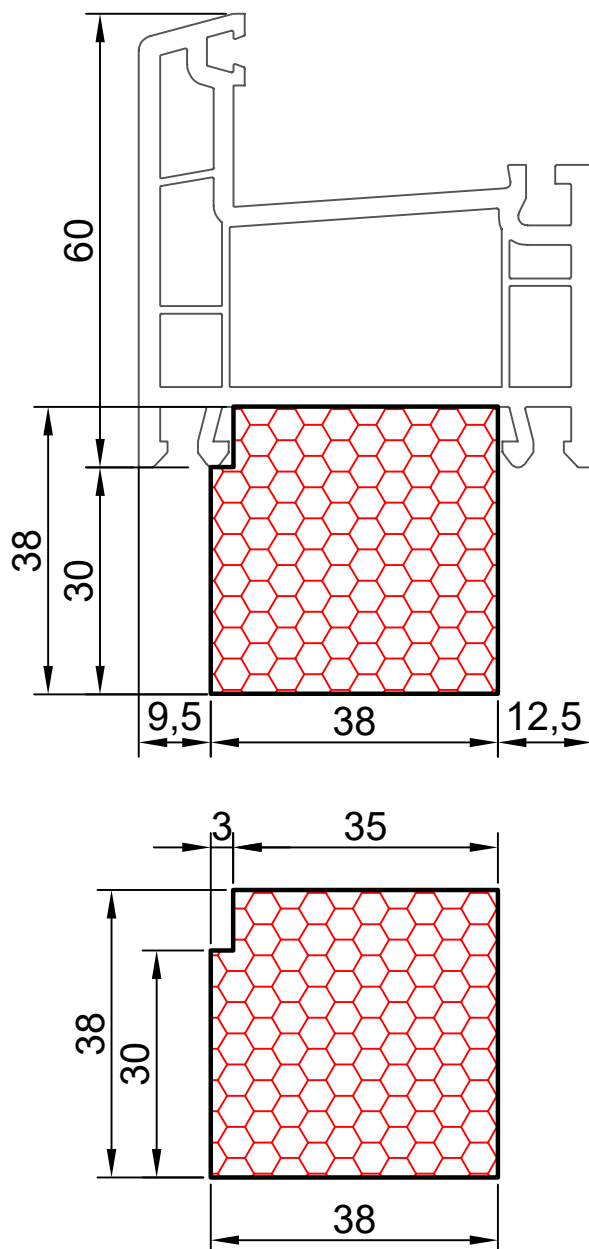

compacfoam.ru

1.06

COMPACFOAM

ДЛЯ ПРОФИЛЕЙ ИЗ ПВХ

BRUSBOX AERO / 60-3 / 60-4 M 1:1

ВАШ
КОНТАКТ
С НАМИ

COMPACFOAM ГмбХ
Россельштрассе 7 – 11
Волькерсдорф-им-Вайнфиртель
А-2120, АВСТРИЯ
Тел. +43 (0)2245 / 20 8 02
Факс +43 (0)2245 / 20 8 02 329