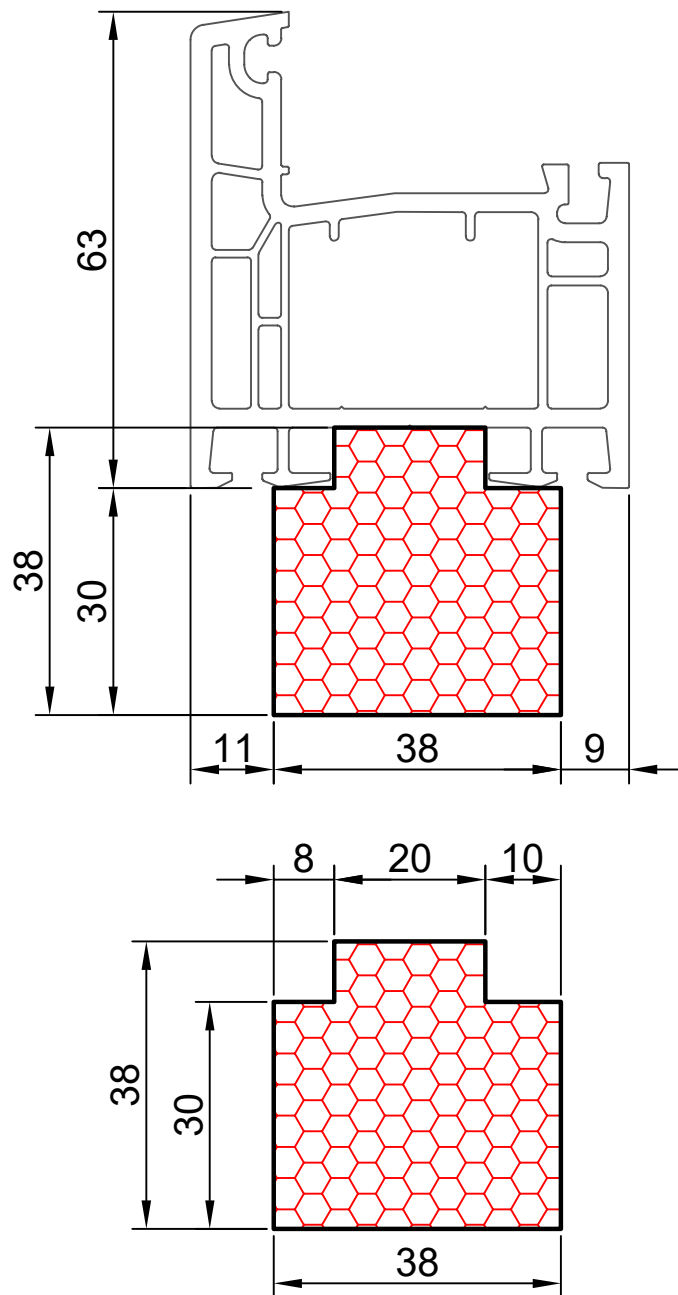

12.04

COMPACFOAM

ДЛЯ ПРОФИЛЕЙ ИЗ ПВХ

NOVOTEX Light/Classic M 1:1

ВАШ
КОНТАКТ
С НАМИ

COMPACFOAM ГмБХ
Россельштрассе 7 – 11
Волькерсдорф-им-Вайнфиртель
А-2120, АВСТРИЯ
Тел. +43 (0)2245 / 20 8 02
Факс +43 (0)2245 / 20 8 02 329