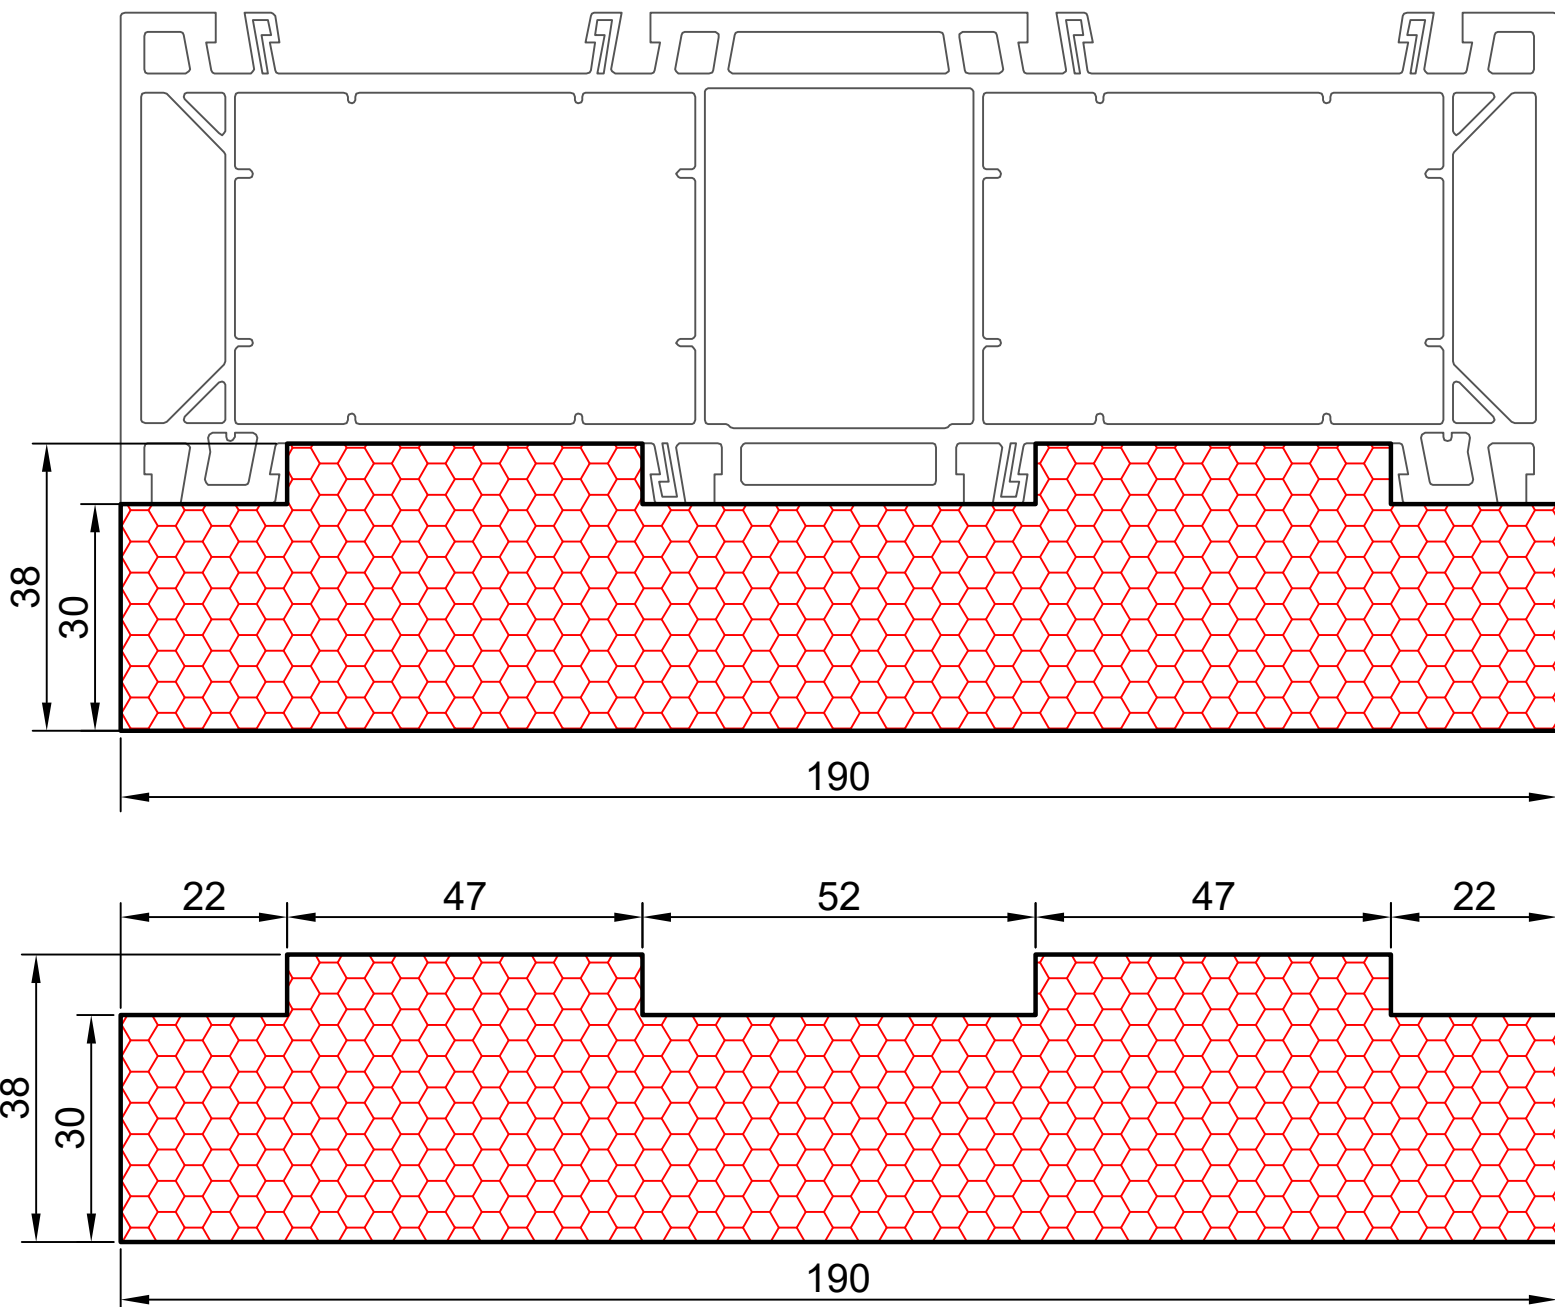

COMPACFOAM

ДЛЯ ПРОФИЛЕЙ ИЗ ПВХ

GEALAN HST S 9000 M 1:1

ВАШ
КОНТАКТ
С НАМИ

COMPACFOAM ГмбХ
Россельштрассе 7 – 11
Волькерсдорф-им-Вайнфиртель
А-2120, АВСТРИЯ
Тел. +43 (0)2245 / 20 8 02
Факс +43 (0)2245 / 20 8 02 329

COMPACFOAM Россия
ООО «СДМ-ХИМИЯ»
111024 Москва
ул. Боровая, дом 3, стр. 13
Тел.: +7 985 969 9262
info@compacfoam.ru

5.06