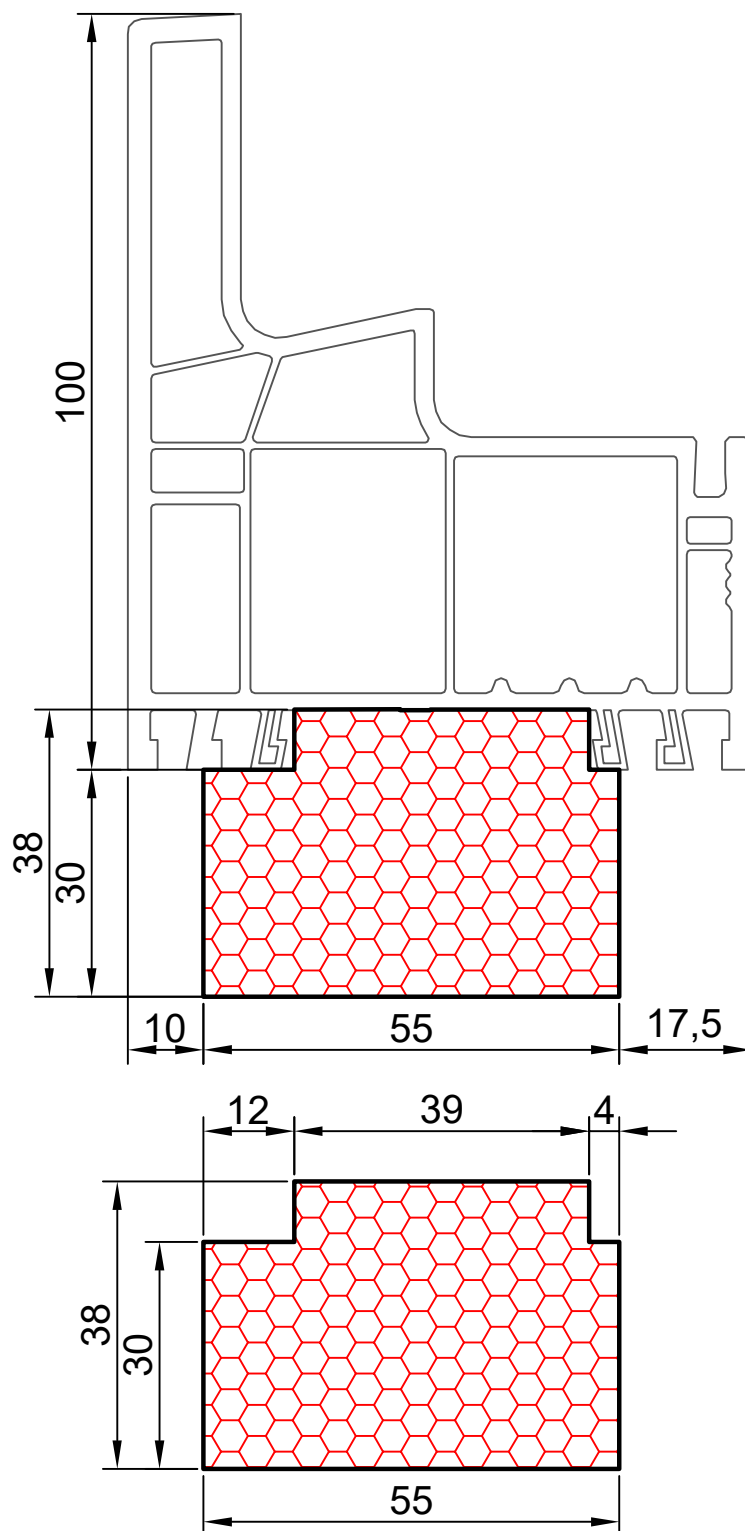

COMPACFOAM

ДЛЯ ПРОФИЛЕЙ ИЗ ПВХ

GEALAN GEALAN-KUBUS M 1:1

ВАШ
КОНТАКТ
С НАМИ

COMPACFOAM ГмбХ
Россельштрассе 7 – 11
Волькерсдорф-им-Вайнфиртель
А-2120, АВСТРИЯ
Тел. +43 (0)2245 / 20 8 02
Факс +43 (0)2245 / 20 8 02 329

COMPACFOAM Россия
ООО «СДМ-ХИМИЯ»
111024 Москва
ул. Боровая, дом 3, стр. 13
Тел.: +7 985 969 9262
info@compacfoam.ru

5.04