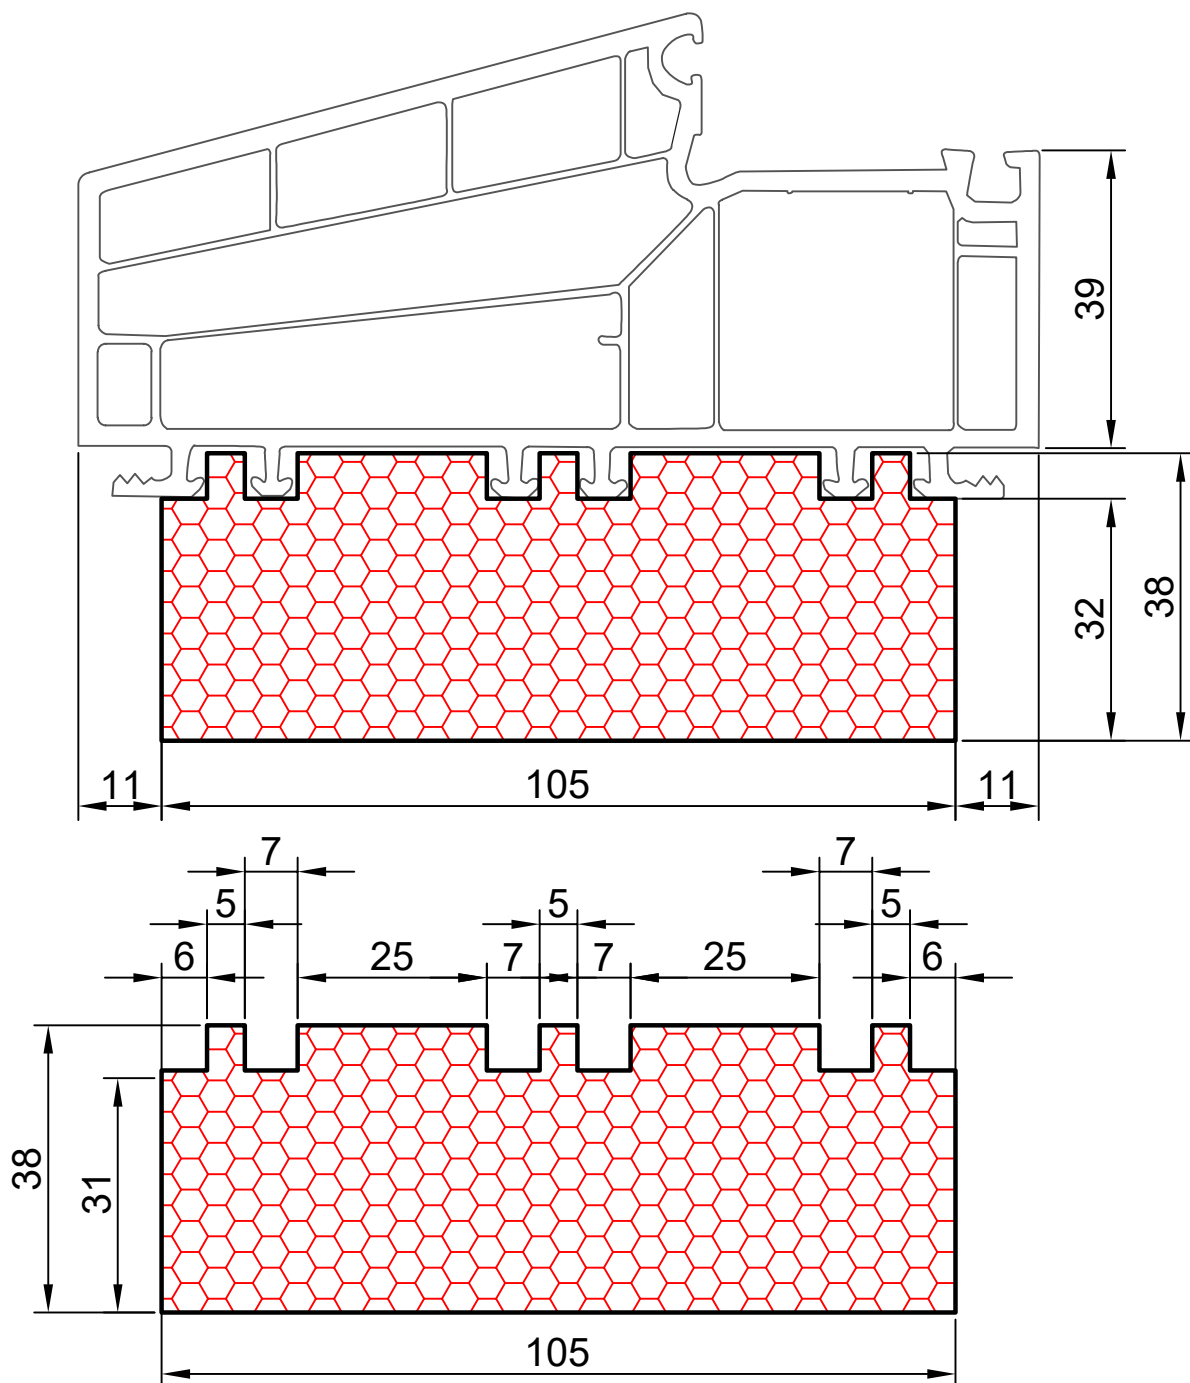

19.02

COMPACFOAM

ДЛЯ ПРОФИЛЕЙ ИЗ ПВХ

VEKA EUROLINE M 1:1

ВАШ
КОНТАКТ
С НАМИ

COMPACFOAM ГмбХ
Россельштрассе 7 – 11
Волькерсдорф-им-Вайнфиртель
А-2120, АВСТРИЯ
Тел. +43 (0)2245 / 20 8 02
Факс +43 (0)2245 / 20 8 02 329