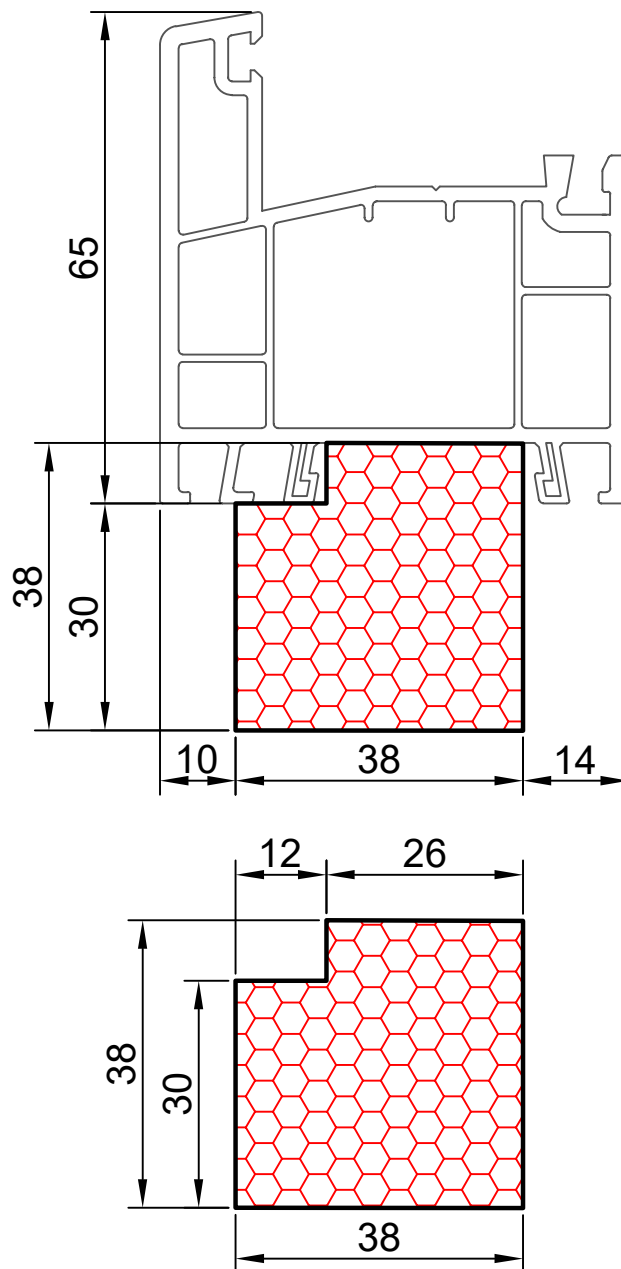

COMPACFOAM

ДЛЯ ПРОФИЛЕЙ ИЗ ПВХ

IVAPER 62 M 1:1

ВАШ
КОНТАКТ
С НАМИ

COMPACFOAM ГмбХ
Россельштрассе 7 – 11
Волькерсдорф-им-Вайнфиртель
А-2120, АВСТРИЯ
Тел. +43 (0)2245 / 20 8 02
Факс +43 (0)2245 / 20 8 02 329

COMPACFOAM Россия
ООО «СДМ-ХИМИЯ»
111024 Москва
ул. Боровая, дом 3, стр. 13
Тел.: +7 985 969 9262
info@compacfoam.ru

8.01