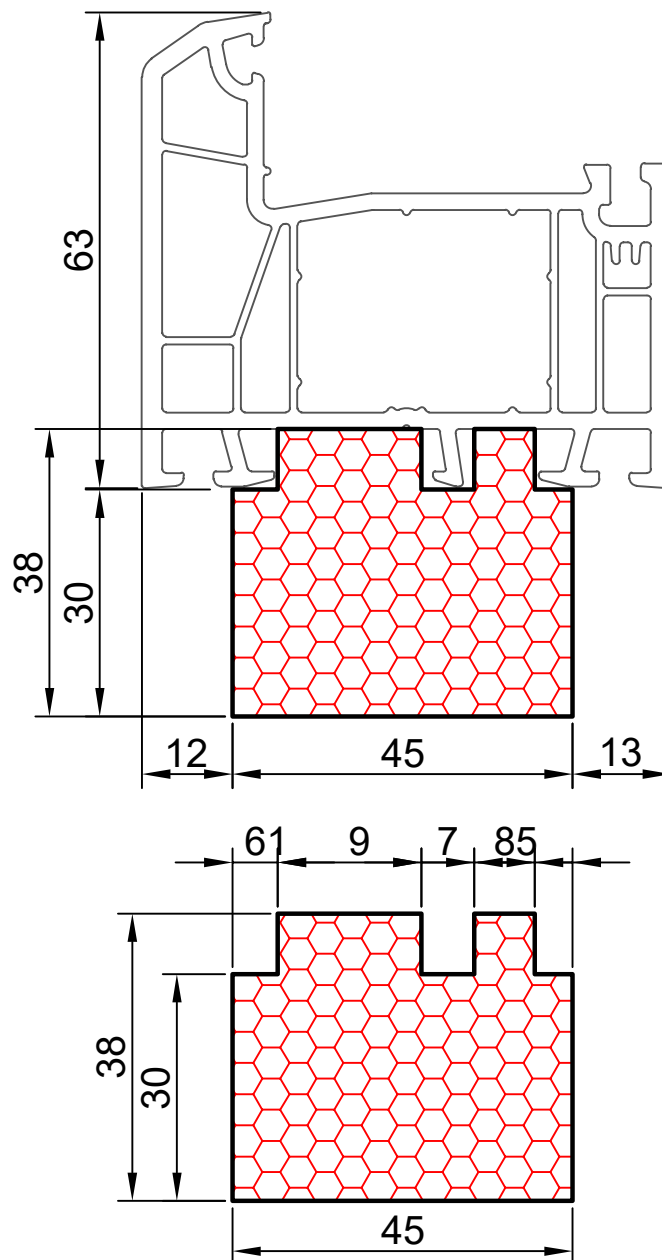

COMPACFOAM

ДЛЯ ПРОФИЛЕЙ ИЗ ПВХ

GRAIN Prestige M 1:1

ВАШ
КОНТАКТ
С НАМИ

COMPACFOAM ГмБХ
Россельштрассе 7 – 11
Волькерсдорф-им-Вайнфиртель
А-2120, АВСТРИЯ
Тел. +43 (0)2245 / 20 8 02
Факс +43 (0)2245 / 20 8 02 329

COMPACFOAM Россия
ООО «СДМ-ХИМИЯ»
111024 Москва
ул. Боровая, дом 3, стр. 13
Тел.: +7 985 969 9262
info@compacfoam.ru

7.03