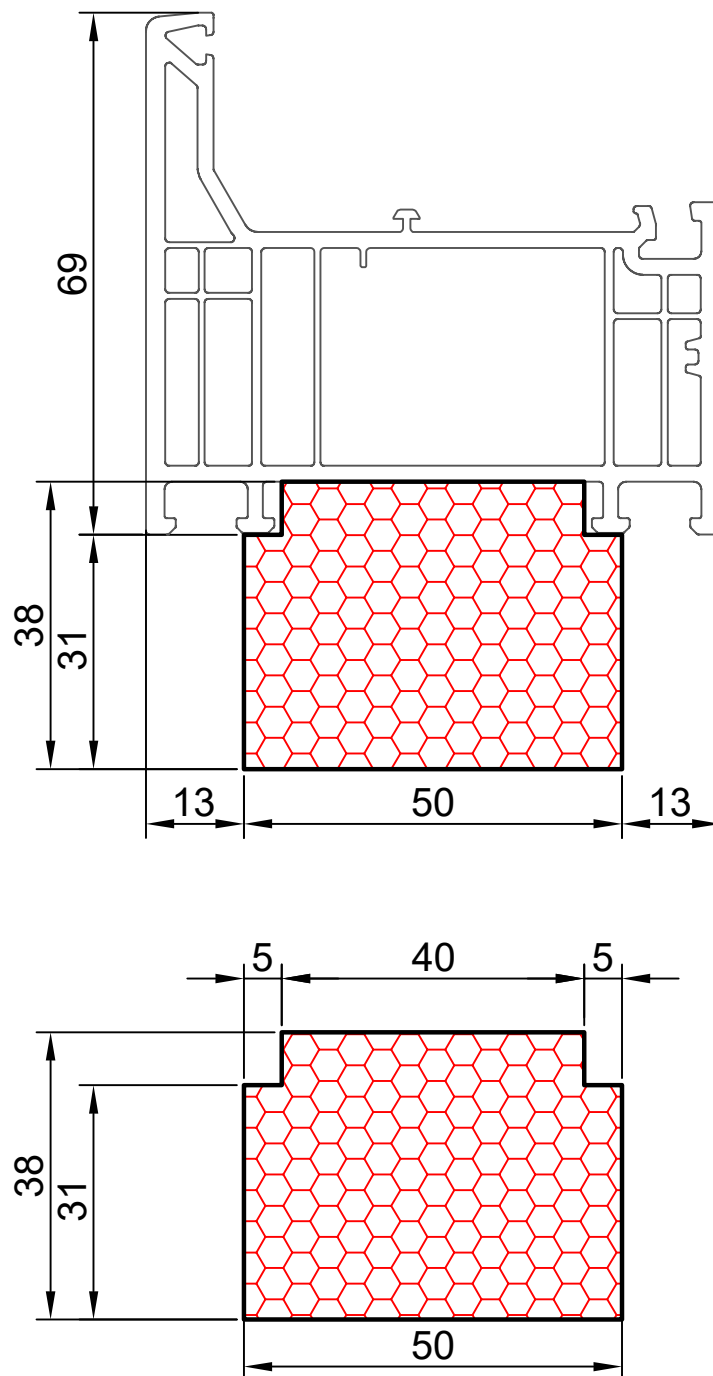

COMPACFOAM

ДЛЯ ПРОФИЛЕЙ ИЗ ПВХ

DECEUNINCK Elegant M 1:1

ВАШ
КОНТАКТ
С НАМИ

COMPACFOAM ГмбХ
Россельштрассе 7 – 11
Волькерсдорф-им-Вайнфиртель
А-2120, АВСТРИЯ
Тел. +43 (0)2245 / 20 8 02
Факс +43 (0)2245 / 20 8 02 329

compacfoam.com

COMPACFOAM Россия
ООО «СДМ-ХИМИЯ»
111024 Москва
ул. Боровая, дом 3, стр. 13
Тел.: +7 985 969 9262
info@compacfoam.ru

compacfoam.ru

3.04