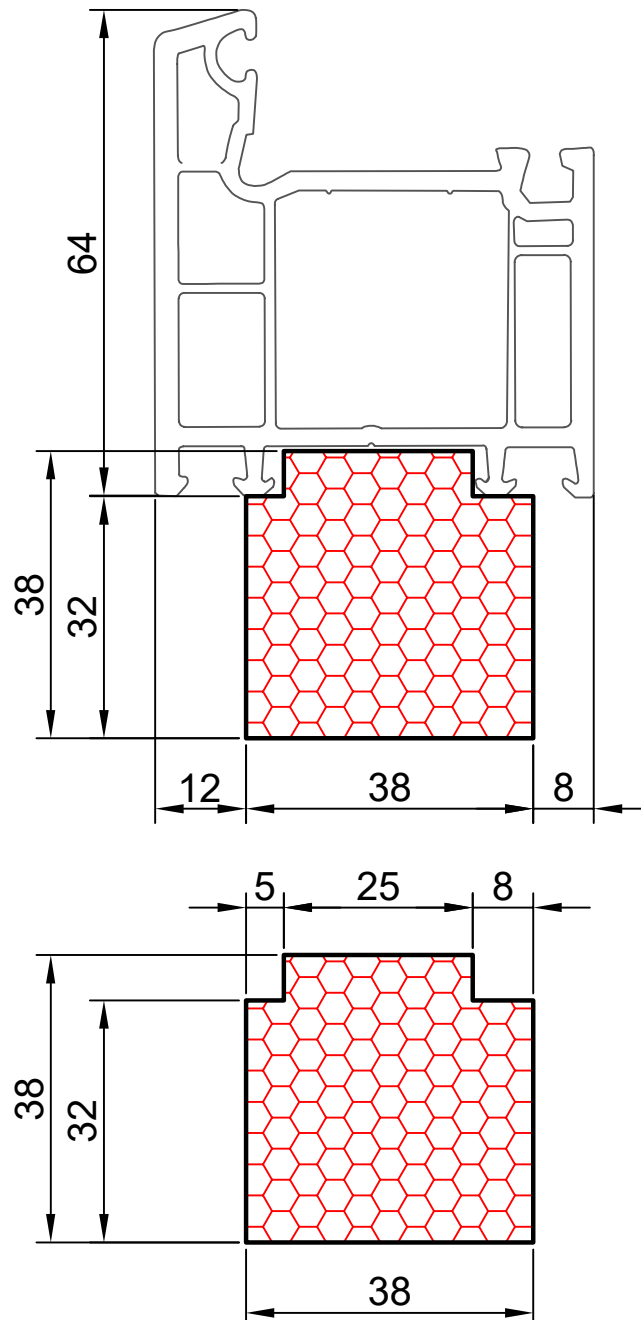

COMPACFOAM

ДЛЯ ПРОФИЛЕЙ ИЗ ПВХ

VEKA EUROLINE M 1:1

ВАШ
КОНТАКТ
С НАМИ

COMPACFOAM ГмбХ
Россельштрассе 7 – 11
Волькерсдорф-им-Вайнфиртель
А-2120, АВСТРИЯ
Тел. +43 (0)2245 / 20 8 02
Факс +43 (0)2245 / 20 8 02 329

compacfoam.com

COMPACFOAM Россия
ООО «СДМ-ХИМИЯ»
111024 Москва
ул. Боровая, дом 3, стр. 13
Тел.: +7 985 969 9262
info@compacfoam.ru

compacfoam.ru

19.01