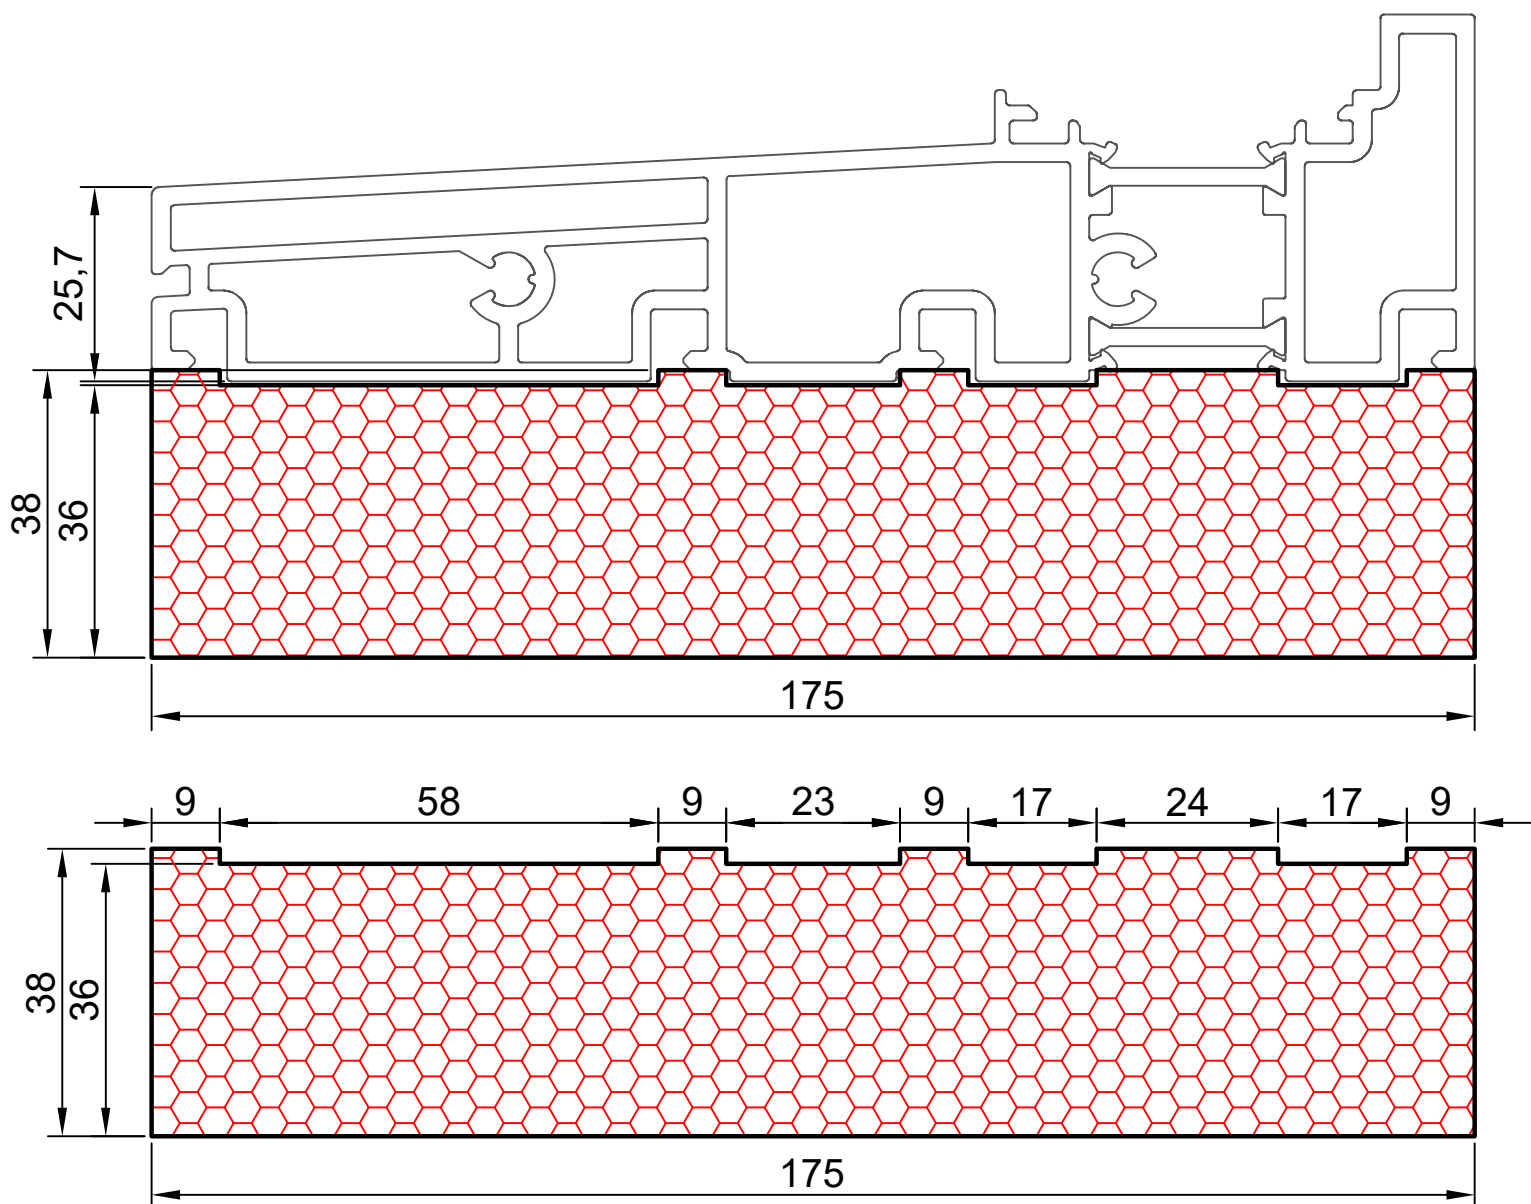

COMPACFOAM

ДЛЯ ПРОФИЛЕЙ ИЗ ПВХ

DECEUNINCK HST76 M 1:1

ВАШ
КОНТАКТ
С НАМИ

COMPACFOAM ГмБХ
Россельштрассе 7 – 11
Волькерсдорф-им-Вайнфиртель
A-2120, АВСТРИЯ
Тел. +43 (0)2245 / 20 8 02
Факс +43 (0)2245 / 20 8 02 329

compacfoam.com

COMPACFOAM Россия
ООО «СДМ-ХИМИЯ»
111024 Москва
ул. Боровая, дом 3, стр. 13
Тел.: +7 985 969 9262
info@compacfoam.ru

compacfoam.ru

3.07