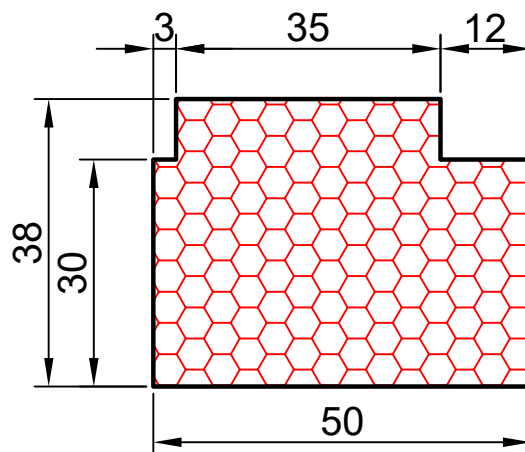

COMPACFOAM Россия
ООО «СДМ-ХИМИЯ»
111024 Москва
ул. Боровая, дом 3, стр. 13
Тел.: +7 985 969 9262
info@compacfoam.ru

16.03

COMPACFOAM

ДЛЯ ПРОФИЛЕЙ ИЗ ПВХ

REHAU BRILLANT-DESIGN M 1:1

ВАШ
КОНТАКТ
С НАМИ

COMPACFOAM ГмБХ
Россельштрассе 7 – 11
Волькерсдорф-им-Вайнфиртель
А-2120, АВСТРИЯ
Тел. +43 (0)2245 / 20 8 02
Факс +43 (0)2245 / 20 8 02 329