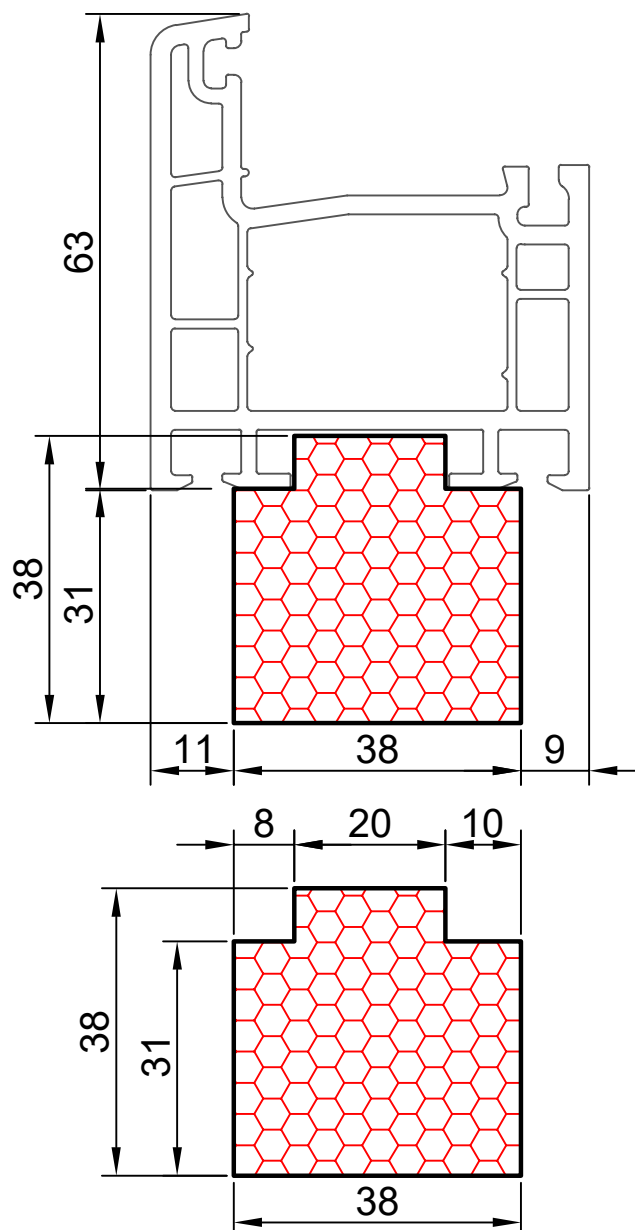

COMPACFOAM

ДЛЯ ПРОФИЛЕЙ ИЗ ПВХ

EXPROF Practica M 1:1

ВАШ
КОНТАКТ
С НАМИ

COMPACFOAM ГмБХ
Россельштрассе 7 – 11
Волькерсдорф-им-Вайнфиртель
А-2120, АВСТРИЯ
Тел. +43 (0)2245 / 20 8 02
Факс +43 (0)2245 / 20 8 02 329

COMPACFOAM Россия
ООО «СДМ-ХИМИЯ»
111024 Москва
ул. Боровая, дом 3, стр. 13
Тел.: +7 985 969 9262
info@compacfoam.ru

4.02