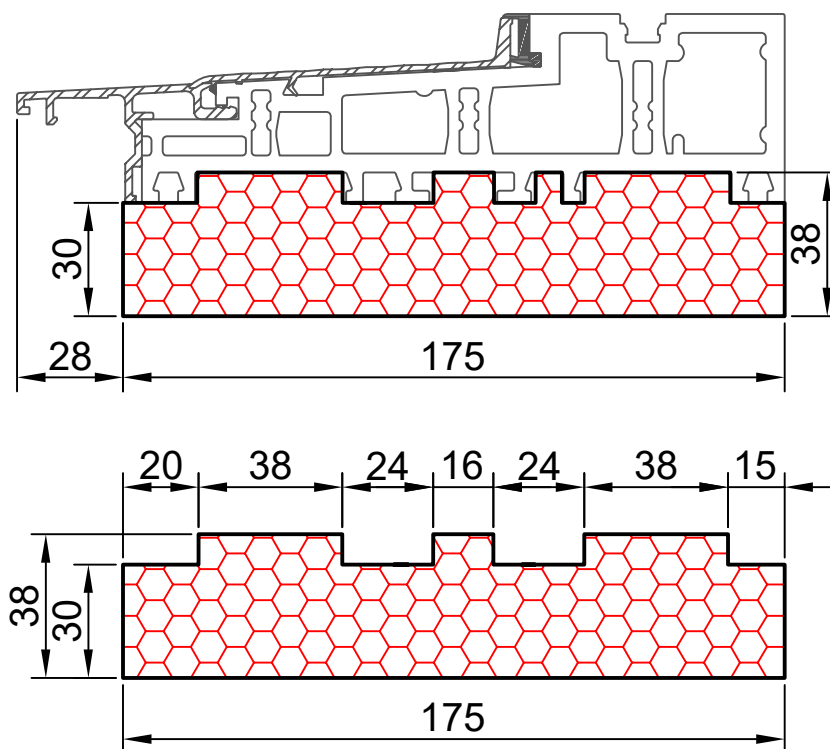

COMPACFOAM Россия
ООО «СДМ-ХИМИЯ»
111024 Москва
ул. Боровая, дом 3, стр. 13
Тел.: +7 985 969 9262
info@compacfoam.ru

16.06

COMPACFOAM

ДЛЯ ПРОФИЛЕЙ ИЗ ПВХ

REHAU HST GENEО M 1:2

ВАШ
КОНТАКТ
С НАМИ

COMPACFOAM ГмбХ
Россельштрассе 7 – 11
Волькерсдорф-им-Вайнфиртель
А-2120, АВСТРИЯ
Тел. +43 (0)2245 / 20 8 02
Факс +43 (0)2245 / 20 8 02 329