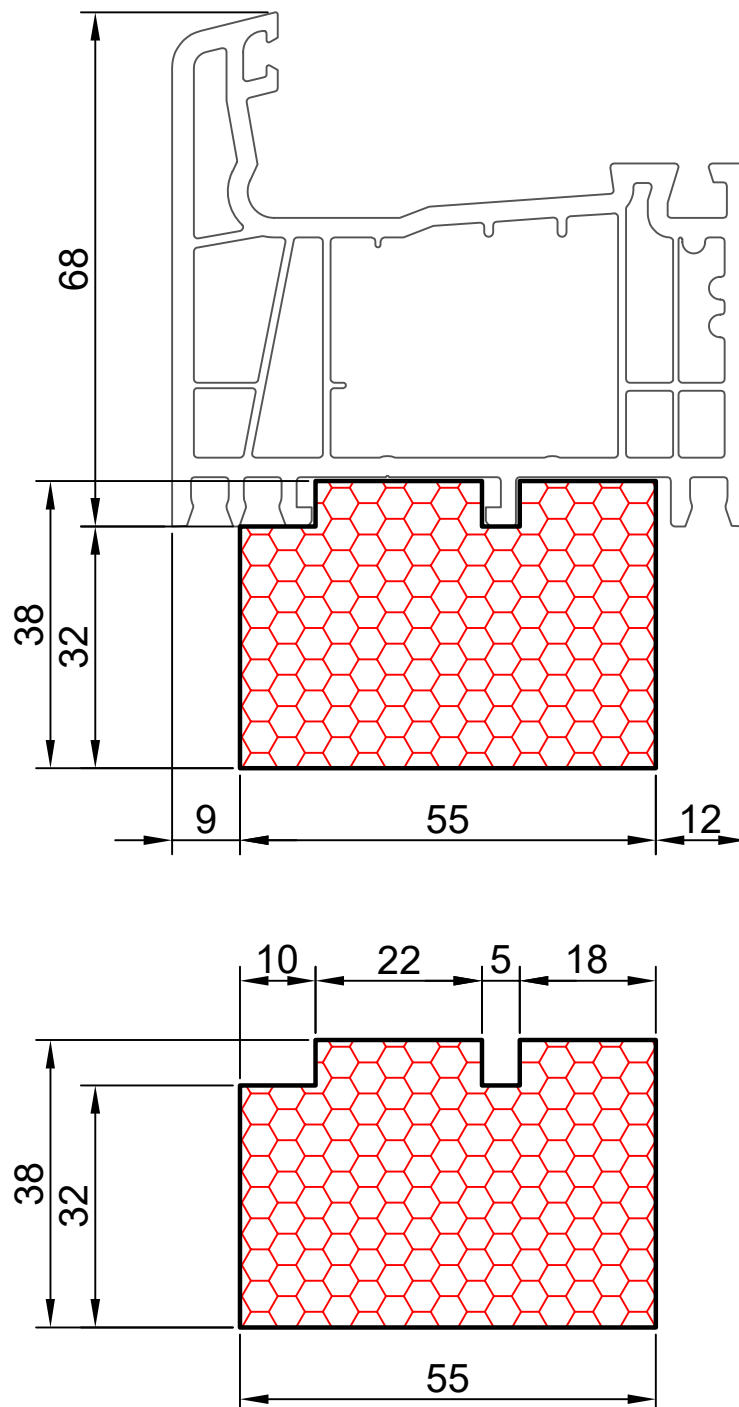

COMPACFOAM Россия
ООО «СДМ-ХИМИЯ»
111024 Москва
ул. Боровая, дом 3, стр. 13
Тел.: +7 985 969 9262
info@compacfoam.ru

17.02

COMPACFOAM

ДЛЯ ПРОФИЛЕЙ ИЗ ПВХ

SALAMANDER Streamline / 3D M 1:1

ВАШ
КОНТАКТ
С НАМИ