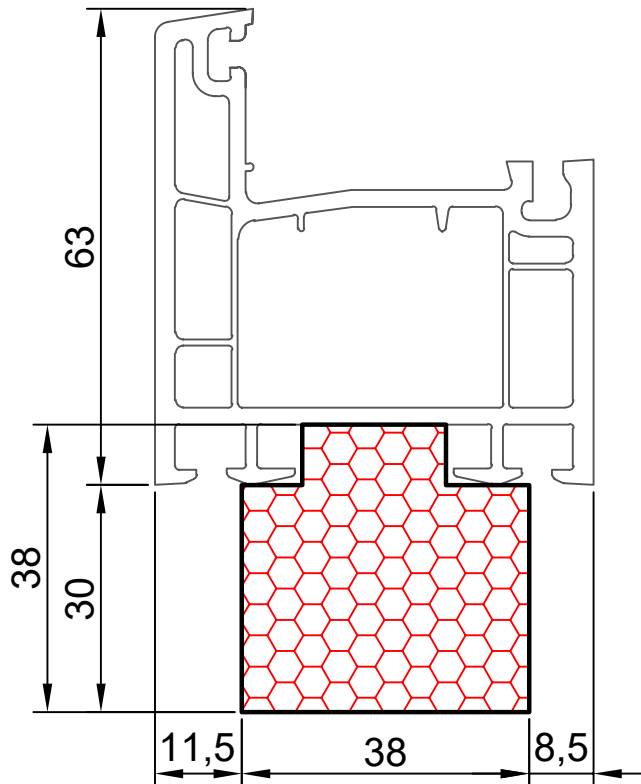

8.04

COMPACFOAM

ДЛЯ ПРОФИЛЕЙ ИЗ ПВХ

KBE Etalon/ Engine/ Gut M 1:1

ВАШ
КОНТАКТ
С НАМИ

COMPACFOAM ГмбХ
Россельштрассе 7 – 11
Волькерсдорф-им-Вайнфиртель
А-2120, АВСТРИЯ
Тел. +43 (0)2245 / 20 8 02
Факс +43 (0)2245 / 20 8 02 329