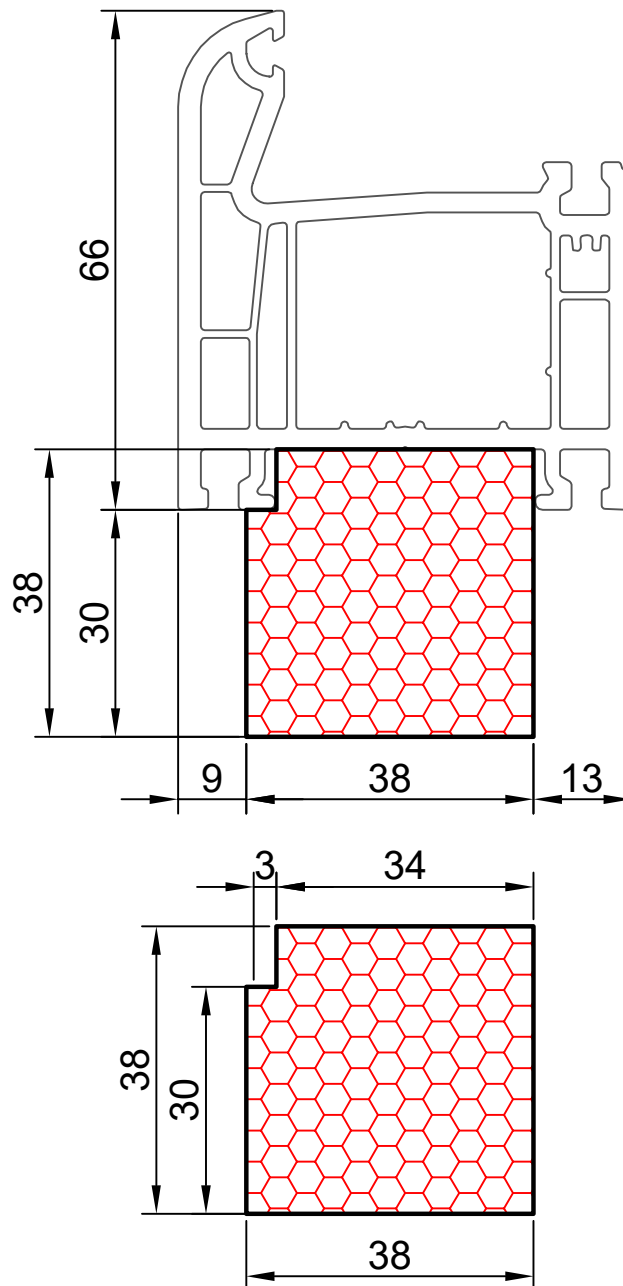

COMPACFOAM Россия
ООО «СДМ-ХИМИЯ»
111024 Москва
ул. Боровая, дом 3, стр. 13
Тел.: +7 985 969 9262
info@compacfoam.ru

14.01

COMPACFOAM

ДЛЯ ПРОФИЛЕЙ ИЗ ПВХ

PLAFEN E-line / L-line M 1:1

ВАШ
КОНТАКТ
С НАМИ

COMPACFOAM ГмБХ
Россельштрассе 7 – 11
Волькерсдорф-им-Вайнфиртель
А-2120, АВСТРИЯ
Тел. +43 (0)2245 / 20 8 02
Факс +43 (0)2245 / 20 8 02 329