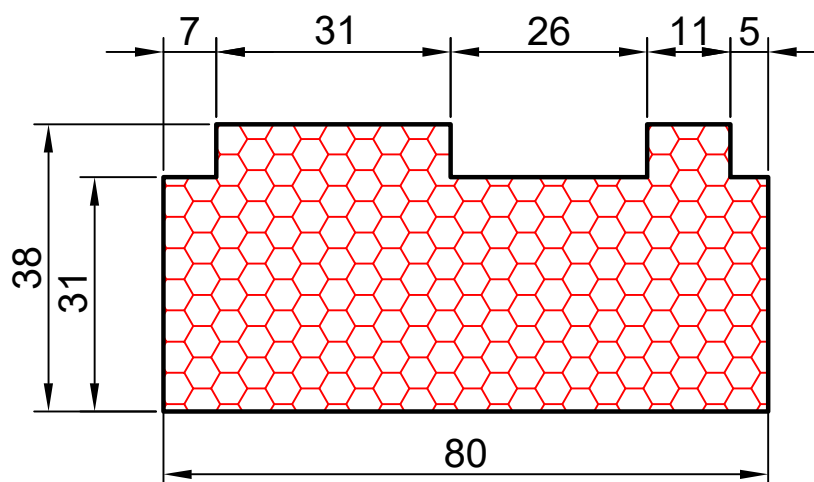

18.01

COMPACFOAM

ДЛЯ ПРОФИЛЕЙ ИЗ ПВХ

SCHÜCO CT 70 M 1:1

ВАШ
КОНТАКТ
С НАМИ

COMPACFOAM ГмбХ
Россельштрассе 7 – 11
Волькерсдорф-им-Вайнфиртель
А-2120, АВСТРИЯ
Тел. +43 (0)2245 / 20 8 02
Факс +43 (0)2245 / 20 8 02 329