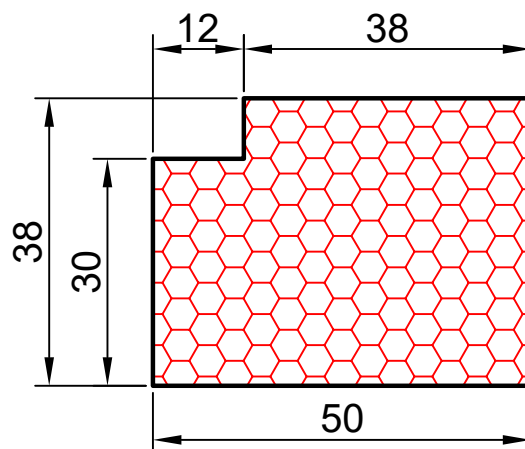

COMPACFOAM Россия
ООО «СДМ-ХИМИЯ»
111024 Москва
ул. Боровая, дом 3, стр. 13
Тел.: +7 985 969 9262
info@compacfoam.ru

8.02

COMPACFOAM

ДЛЯ ПРОФИЛЕЙ ИЗ ПВХ

IVAPER 74 M 1:1

ВАШ
КОНТАКТ
С НАМИ

COMPACFOAM ГмбХ
Россельштрассе 7 – 11
Волькерсдорф-им-Вайнфиртель
А-2120, АВСТРИЯ
Тел. +43 (0)2245 / 20 8 02
Факс +43 (0)2245 / 20 8 02 329