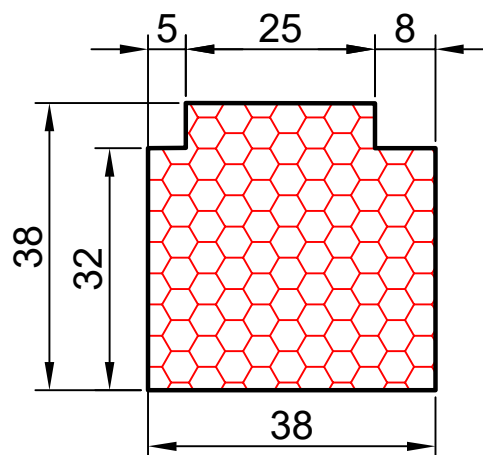

COMPACFOAM

ДЛЯ ПРОФИЛЕЙ ИЗ ПВХ

VEKA WHS 60 M 1:1

ВАШ
КОНТАКТ
С НАМИ

COMPACFOAM ГмБХ
Россельштрассе 7 – 11
Волькерсдорф-им-Вайнфиртель
А-2120, АВСТРИЯ
Тел. +43 (0)2245 / 20 8 02
Факс +43 (0)2245 / 20 8 02 329

compacfoam.com

COMPACFOAM Россия
ООО «СДМ-ХИМИЯ»
111024 Москва
ул. Боровая, дом 3, стр. 13
Тел.: +7 985 969 9262
info@compacfoam.ru

compacfoam.ru

19.08