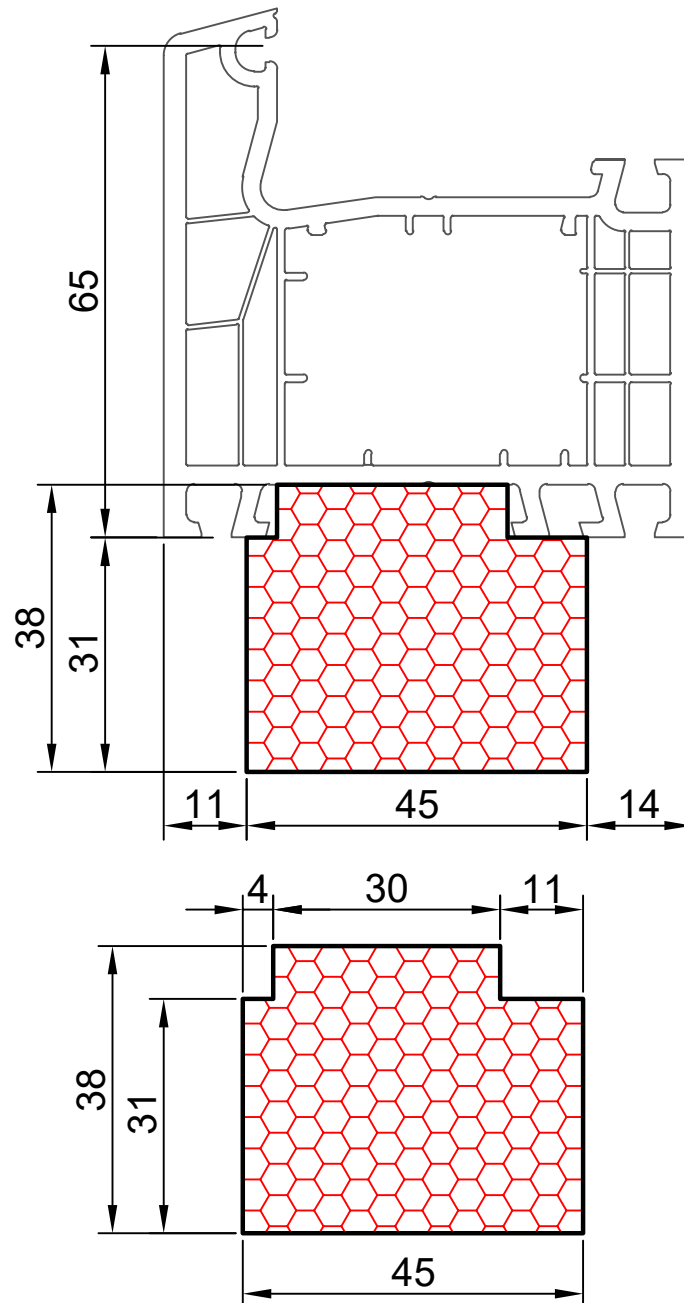

COMPACFOAM

ДЛЯ ПРОФИЛЕЙ ИЗ ПВХ

ALUPLAST IDEAL 4000/ IDEAL 5000 M 1:1

ВАШ
КОНТАКТ
С НАМИ

COMPACFOAM ГмбХ
Россельштрассе 7 – 11
Волькерсдорф-им-Вайнфиртель
А-2120, АВСТРИЯ
Тел. +43 (0)2245 / 20 8 02
Факс +43 (0)2245 / 20 8 02 329

COMPACFOAM Россия
ООО «СДМ-ХИМИЯ»
111024 Москва
ул. Боровая, дом 3, стр. 13
Тел.: +7 985 969 9262
info@compacfoam.ru

1.02