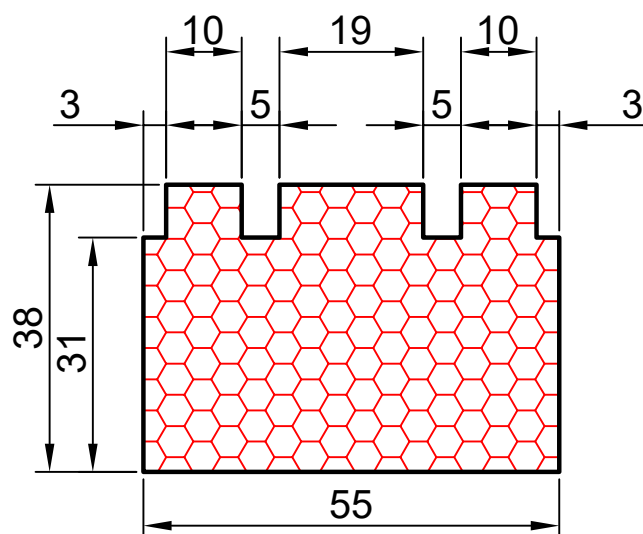

14.03

COMPACFOAM

ДЛЯ ПРОФИЛЕЙ ИЗ ПВХ

PLAFEN S-line M 1:1

ВАШ
КОНТАКТ
С НАМИ

COMPACFOAM ГмБХ
Россельштрассе 7 – 11
Волькерсдорф-им-Вайнфиртель
А-2120, АВСТРИЯ
Тел. +43 (0)2245 / 20 8 02
Факс +43 (0)2245 / 20 8 02 329