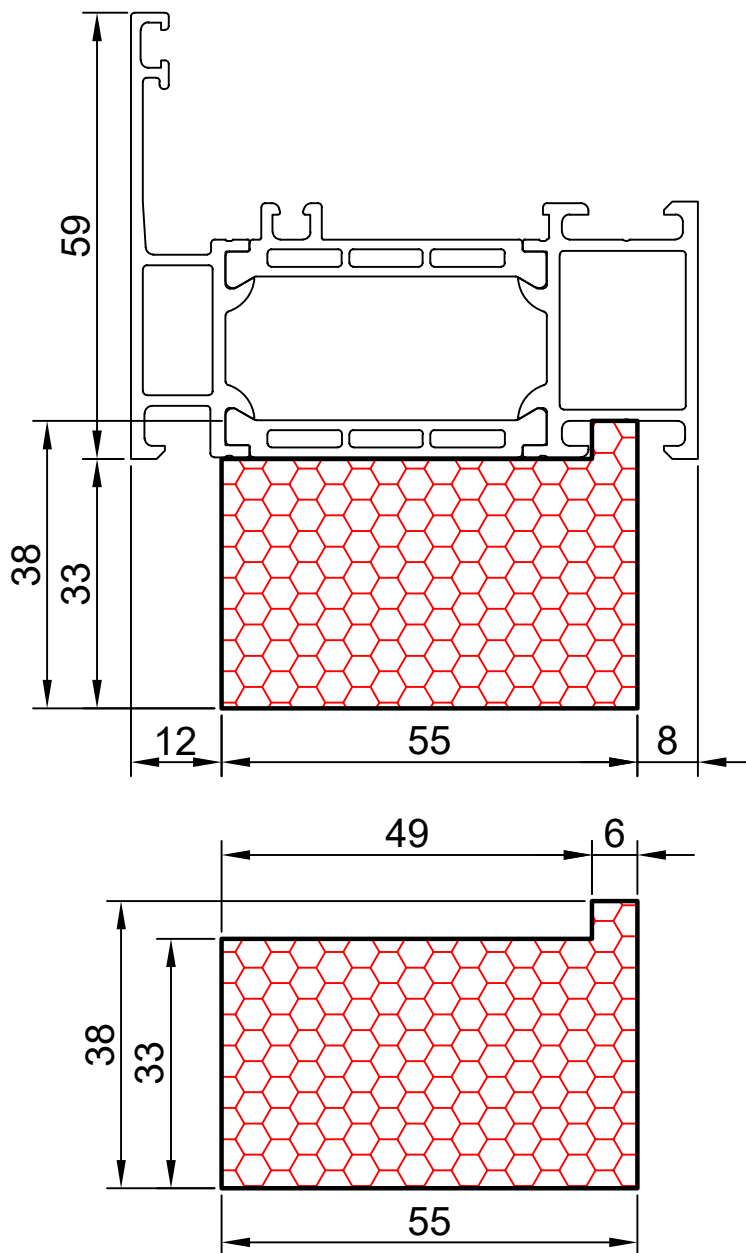

18.06

COMPACFOAM

ДЛЯ ПРОФИЛЕЙ ИЗ АЛЮМИНИЯ

SCHÜCO AWS 75 M 1:1

ВАШ
КОНТАКТ
С НАМИ

COMPACFOAM ГмБХ
Россельштрассе 7 – 11
Волькерсдорф-им-Вайнфиртель
А-2120, АВСТРИЯ
Тел. +43 (0)2245 / 20 8 02
Факс +43 (0)2245 / 20 8 02 329