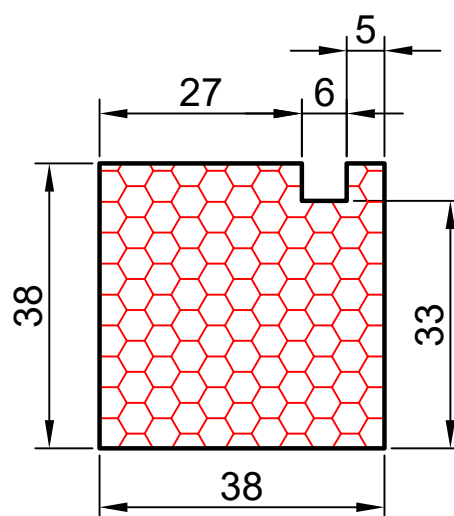

COMPACFOAM

ДЛЯ ПРОФИЛЕЙ ИЗ АЛЮМИНИЯ

ALUSET AWD-64 M 1:1

ВАШ
КОНТАКТ
С НАМИ

COMPACFOAM ГмбХ
Россельштрассе 7 – 11
Волькерсдорф-им-Вайнфиртель
А-2120, АВСТРИЯ
Тел. +43 (0)2245 / 20 8 02
Факс +43 (0)2245 / 20 8 02 329

compacfoam.com

COMPACFOAM Россия
ООО «СДМ-ХИМИЯ»
111024 Москва
ул. Боровая, дом 3, стр. 13
Тел.: +7 985 969 9262
info@compacfoam.ru

compacfoam.ru

22.01