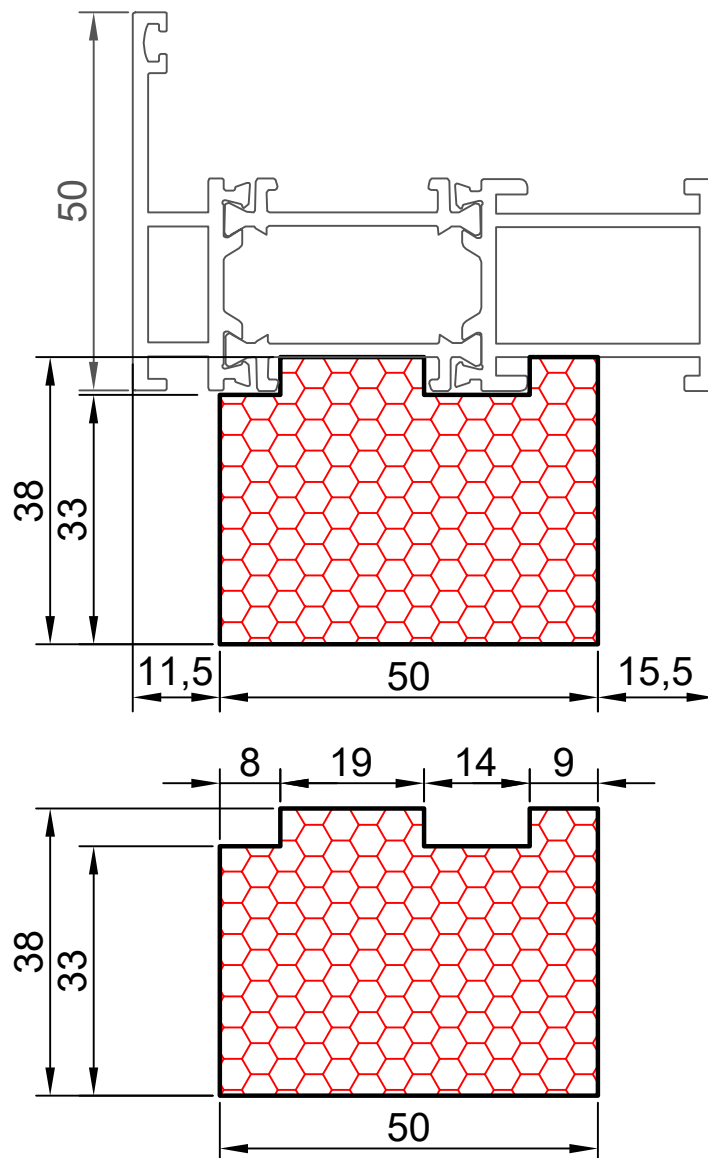

COMPACFOAM

ДЛЯ ПРОФИЛЕЙ ИЗ АЛЮМИНИЯ

ВСППО 770 М 1:1

ВАШ
КОНТАКТ
С НАМИ

COMPACFOAM ГмбХ
Россельштрассе 7 – 11
Волькерсдорф-им-Вайнфиртель
А-2120, АВСТРИЯ
Тел. +43 (0)2245 / 20 8 02
Факс +43 (0)2245 / 20 8 02 329

COMPACFOAM Россия
ООО «СДМ-ХИМИЯ»
111024 Москва
ул. Боровая, дом 3, стр. 13
Тел.: +7 985 969 9262
info@compacfoam.ru

12.03