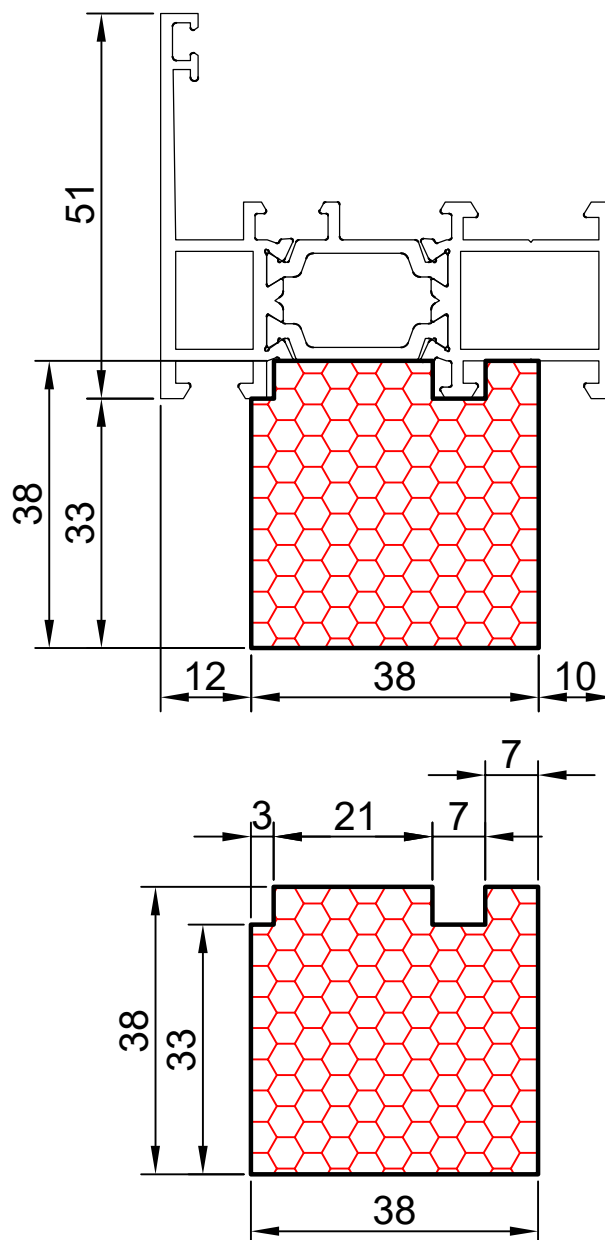

COMPACFOAM Россия
ООО «СДМ-ХИМИЯ»
111024 Москва
ул. Боровая, дом 3, стр. 13
Тел.: +7 985 969 9262
info@compacfoam.ru

20.02

COMPACFOAM

ДЛЯ ПРОФИЛЕЙ ИЗ АЛЮМИНИЯ

NEWTEC EL 60 M 1:1

ВАШ
КОНТАКТ
С НАМИ

COMPACFOAM ГмбХ
Россельштрассе 7 – 11
Волькерсдорф-им-Вайнфиртель
А-2120, АВСТРИЯ
Тел. +43 (0)2245 / 20 8 02
Факс +43 (0)2245 / 20 8 02 329