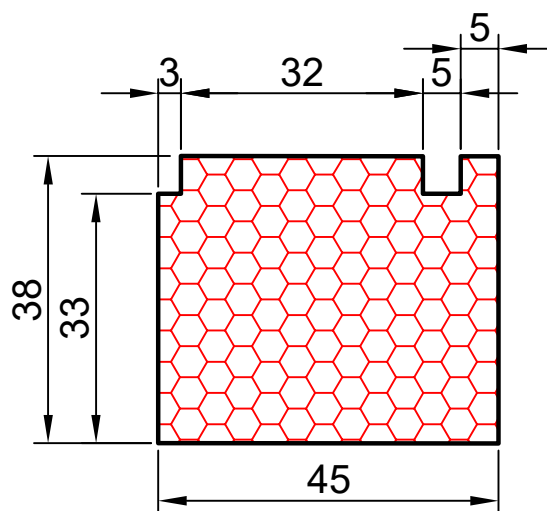

COMPACFOAM Россия
ООО «СДМ-ХИМИЯ»
111024 Москва
ул. Боровая, дом 3, стр. 13
Тел.: +7 985 969 9262
info@compacfoam.ru

16.04

COMPACFOAM

ДЛЯ ПРОФИЛЕЙ ИЗ АЛЮМИНИЯ

СИАЛ СТ 71 М 1:1

ВАШ
КОНТАКТ
С НАМИ

COMPACFOAM ГмбХ
Россельштрассе 7 – 11
Волькерсдорф-им-Вайнфиртель
А-2120, АВСТРИЯ
Тел. +43 (0)2245 / 20 8 02
Факс +43 (0)2245 / 20 8 02 329