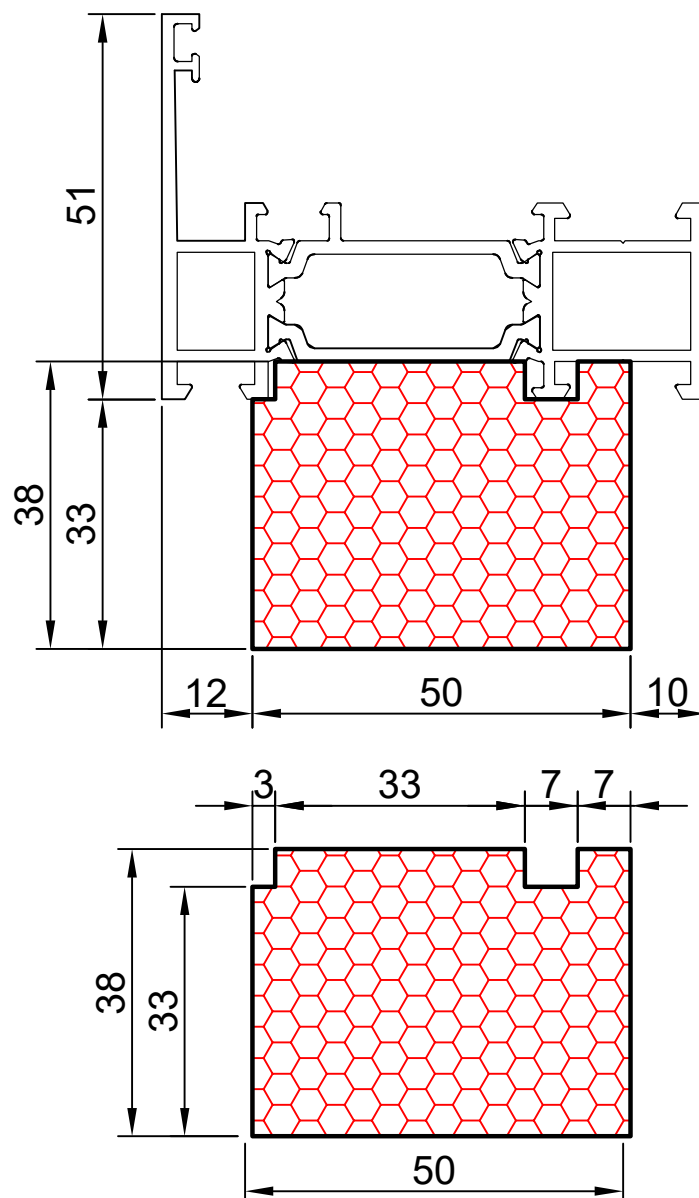

compacfoam.ru

20.06

COMPACFOAM

ДЛЯ ПРОФИЛЕЙ ИЗ АЛЮМИНИЯ

NEWTEC EL 72P M 1:1

ВАШ
КОНТАКТ
С НАМИ

COMPACFOAM ГмБХ
Россельштрассе 7 – 11
Волькерсдорф-им-Вайнфиртель
А-2120, АВСТРИЯ
Тел. +43 (0)2245 / 20 8 02
Факс +43 (0)2245 / 20 8 02 329