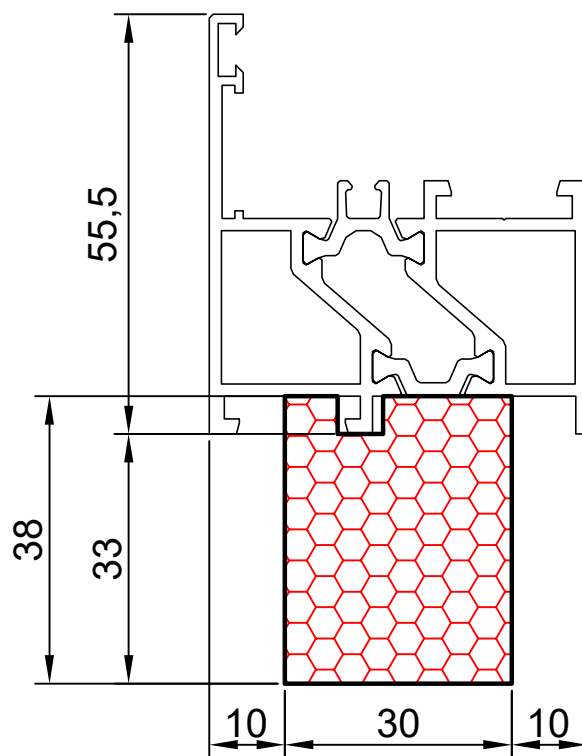

COMPACFOAM Россия
ООО «СДМ-ХИМИЯ»
111024 Москва
ул. Боровая, дом 3, стр. 13
Тел.: +7 985 969 9262
info@compacfoam.ru

18.14

COMPACFOAM

ДЛЯ ПРОФИЛЕЙ ИЗ АЛЮМИНИЯ

ALUPROF MB 59S M 1:1

ВАШ
КОНТАКТ
С НАМИ

COMPACFOAM ГмБХ
Россельштрассе 7 – 11
Волькерсдорф-им-Вайнфиртель
А-2120, АВСТРИЯ
Тел. +43 (0)2245 / 20 8 02
Факс +43 (0)2245 / 20 8 02 329