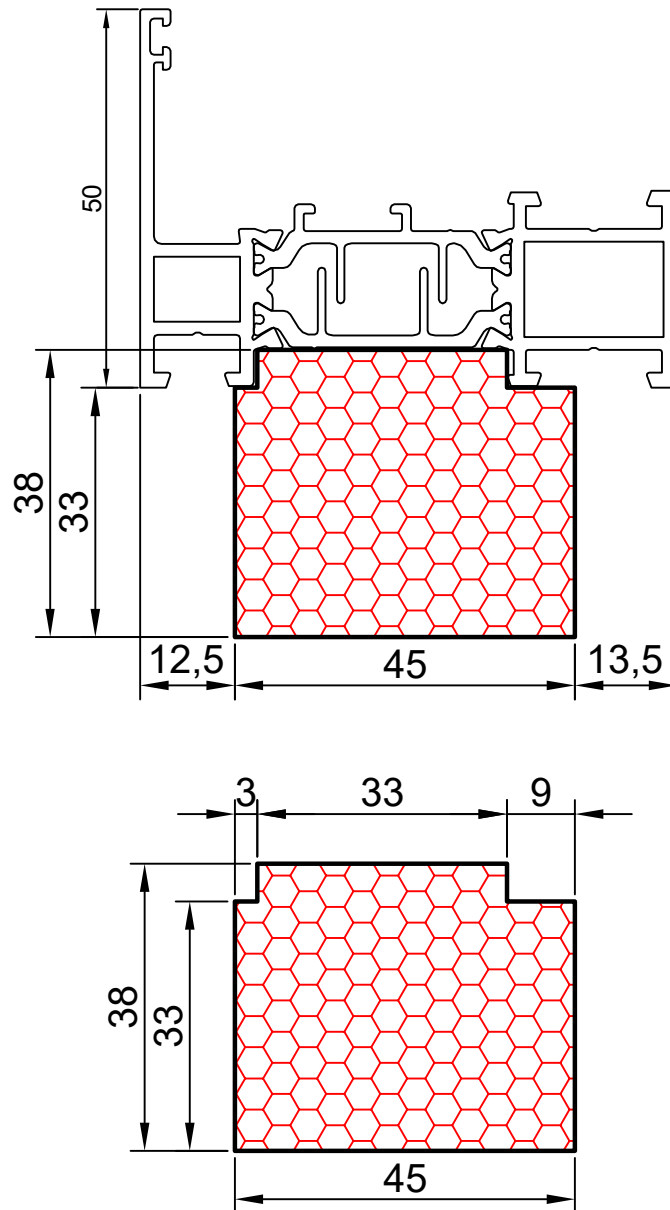

COMPACFOAM

ДЛЯ ПРОФИЛЕЙ ИЗ АЛЮМИНИЯ

REALIT RW 71 M 1:1

ВАШ
КОНТАКТ
С НАМИ

COMPACFOAM ГмбХ
Россельштрассе 7 – 11
Волькерсдорф-им-Вайнфиртель
А-2120, АВСТРИЯ
Тел. +43 (0)2245 / 20 8 02
Факс +43 (0)2245 / 20 8 02 329

COMPACFOAM Россия
ООО «СДМ-ХИМИЯ»
111024 Москва
ул. Боровая, дом 3, стр. 13
Тел.: +7 985 969 9262
info@compacfoam.ru

9.02