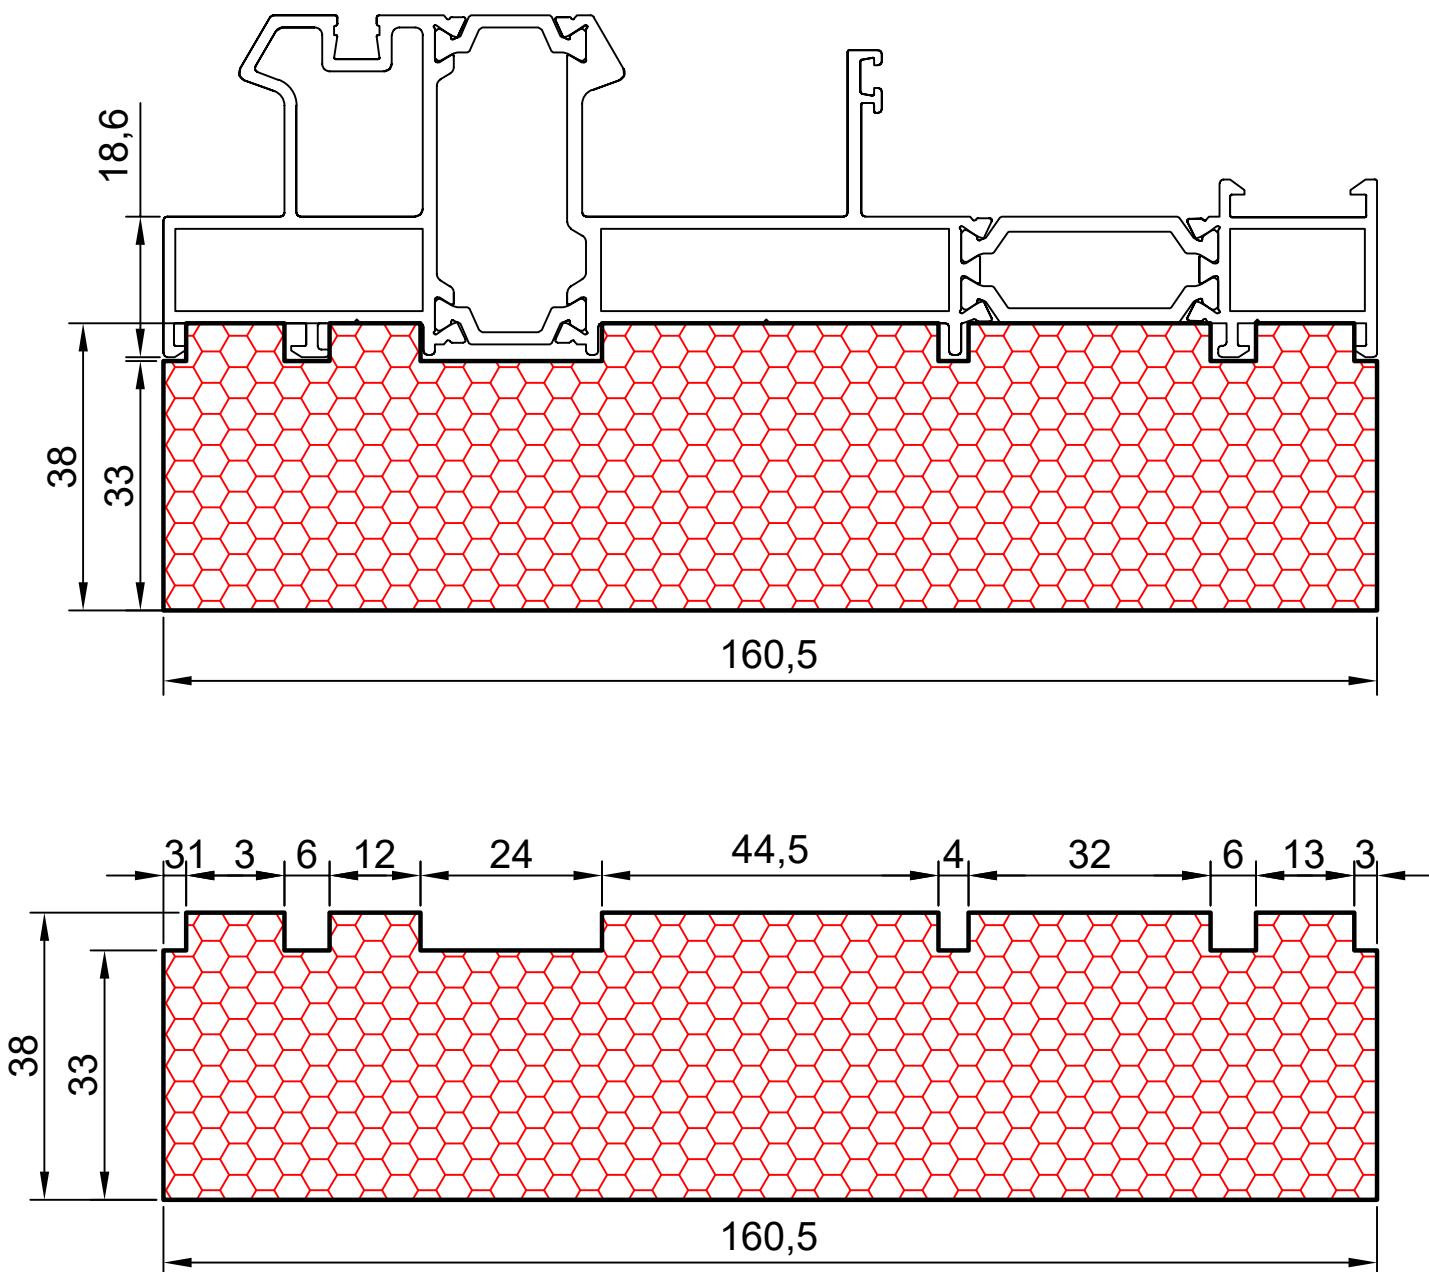

COMPACFOAM

ДЛЯ ПРОФИЛЕЙ ИЗ АЛЮМИНИЯ

ALUMIL S 700 M 1:1

ВАШ
КОНТАКТ
С НАМИ

COMPACFOAM ГмбХ
Россельштрассе 7 – 11
Волькерсдорф-им-Вайнфиртель
А-2120, АВСТРИЯ
Тел. +43 (0)2245 / 20 8 02
Факс +43 (0)2245 / 20 8 02 329

compacfoam.com

COMPACFOAM Россия
ООО «СДМ-ХИМИЯ»
111024 Москва
ул. Боровая, дом 3, стр. 13
Тел.: +7 985 969 9262
info@compacfoam.ru

compacfoam.ru

6.14