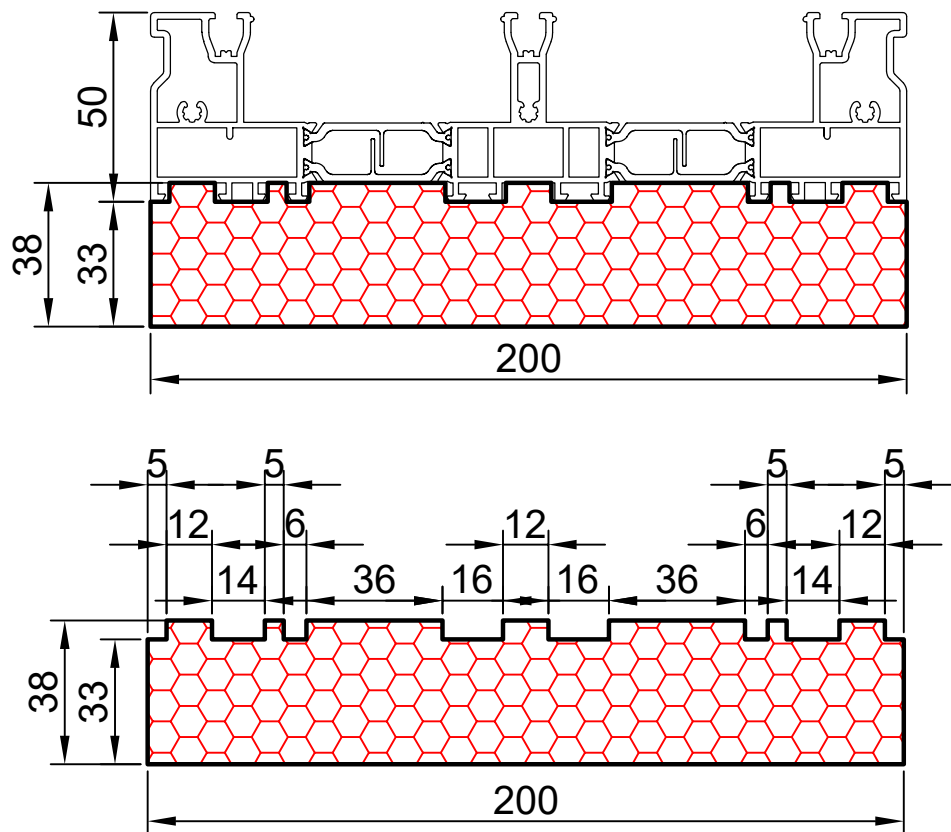

COMPACFOAM

ДЛЯ ПРОФИЛЕЙ ИЗ АЛЮМИНИЯ

NEWTEC EL 145SE M 1:2

ВАШ
КОНТАКТ
С НАМИ

COMPACFOAM ГмБХ
Россельштрассе 7 – 11
Волькерсдорф-им-Вайнфиртель
А-2120, АВСТРИЯ
Тел. +43 (0)2245 / 20 8 02
Факс +43 (0)2245 / 20 8 02 329

compacfoam.com

COMPACFOAM Россия
ООО «СДМ-ХИМИЯ»
111024 Москва
ул. Боровая, дом 3, стр. 13
Тел.: +7 985 969 9262
info@compacfoam.ru

compacfoam.ru

20.15