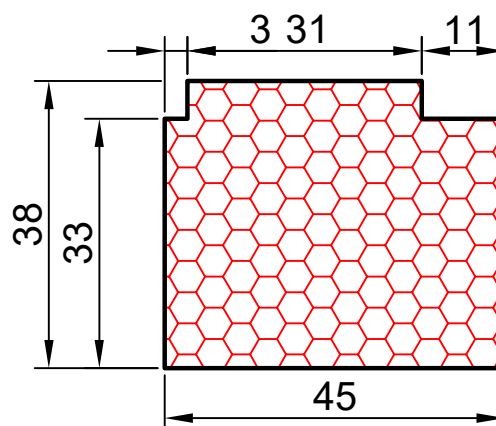

COMPACFOAM

ДЛЯ ПРОФИЛЕЙ ИЗ АЛЮМИНИЯ

VIDNAL V 72 M 1:1

ВАШ
КОНТАКТ
С НАМИ

COMPACFOAM ГмБХ
Россельштрассе 7 – 11
Волькерсдорф-им-Вайнфиртель
А-2120, АВСТРИЯ
Тел. +43 (0)2245 / 20 8 02
Факс +43 (0)2245 / 20 8 02 329

COMPACFOAM Россия
ООО «СДМ-ХИМИЯ»
111024 Москва
ул. Боровая, дом 3, стр. 13
Тел.: +7 985 969 9262
info@compacfoam.ru

11.03