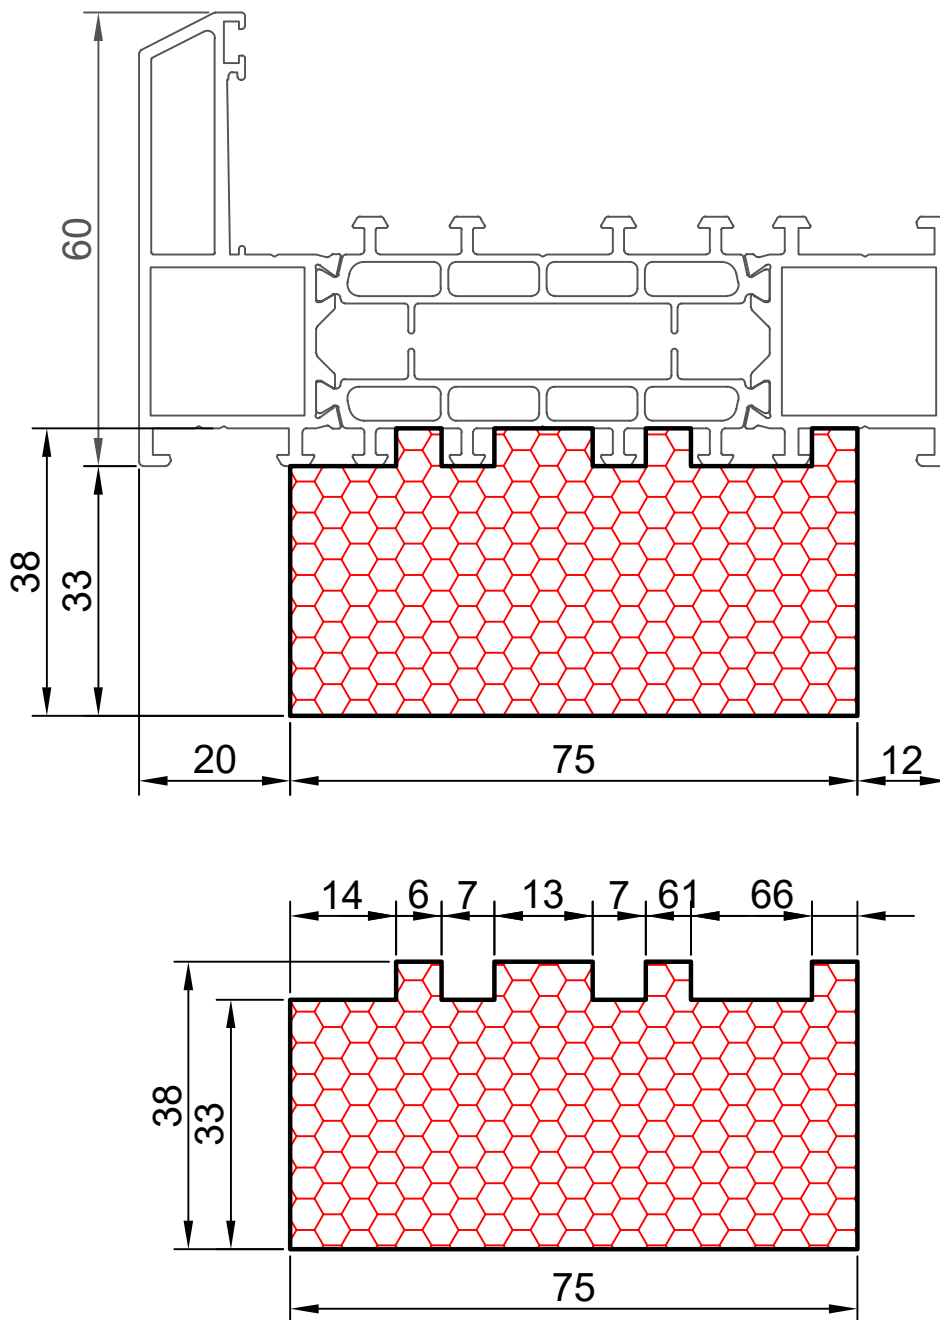

COMPACFOAM

ДЛЯ ПРОФИЛЕЙ ИЗ АЛЮМИНИЯ

REYNAERS MASTERLINE 10-HI+
WINDOW DECO M 1:1

ВАШ
КОНТАКТ
С НАМИ

COMPACFOAM ГмбХ
Россельштрассе 7 – 11
Волькерсдорф-им-Вайнфиртель
А-2120, АВСТРИЯ
Тел. +43 (0)2245 / 20 8 02
Факс +43 (0)2245 / 20 8 02 329

COMPACFOAM Россия
ООО «СДМ-ХИМИЯ»
111024 Москва
ул. Боровая, дом 3, стр. 13
Тел.: +7 985 969 9262
info@compacfoam.ru

17.10