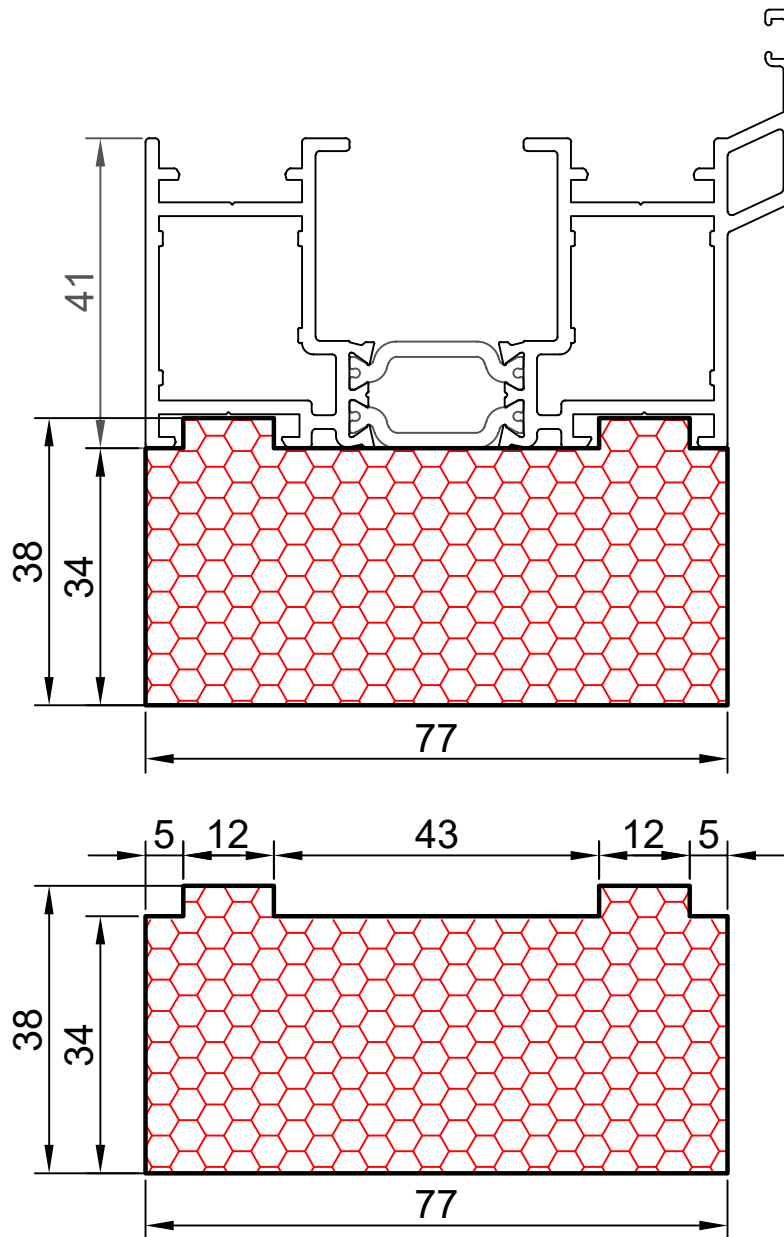

COMPACFOAM

ДЛЯ ПРОФИЛЕЙ ИЗ АЛЮМИНИЯ

REYNAERS CF 77 M 1:1

ВАШ
КОНТАКТ
С НАМИ

COMPACFOAM ГмбХ
Россельштрассе 7 – 11
Волькерсдорф-им-Вайнфиртель
А-2120, АВСТРИЯ
Тел. +43 (0)2245 / 20 8 02
Факс +43 (0)2245 / 20 8 02 329

COMPACFOAM Россия
ООО «СДМ-ХИМИЯ»
111024 Москва
ул. Боровая, дом 3, стр. 13
Тел.: +7 985 969 9262
info@compacfoam.ru

17.05