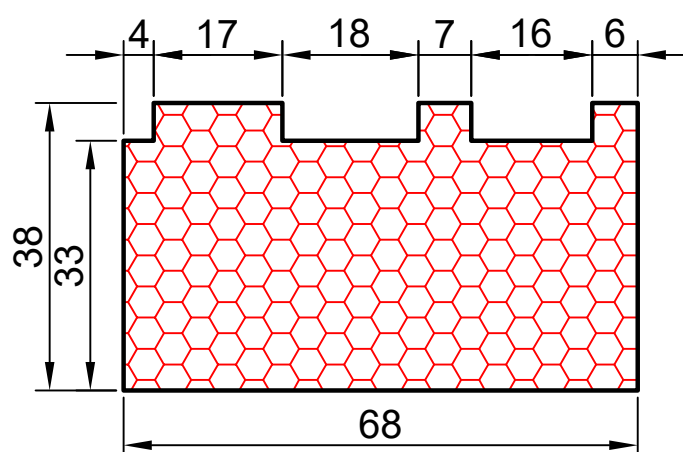

COMPACFOAM

ДЛЯ ПРОФИЛЕЙ ИЗ АЛЮМИНИЯ

REYNAERS SLIMLINE 38 CLASSIC M 1:1

ВАШ
КОНТАКТ
С НАМИ

COMPACFOAM ГмбХ
Россельштрассе 7 – 11
Волькерсдорф-им-Вайнфиртель
А-2120, АВСТРИЯ
Тел. +43 (0)2245 / 20 8 02
Факс +43 (0)2245 / 20 8 02 329

COMPACFOAM Россия
ООО «СДМ-ХИМИЯ»
111024 Москва
ул. Боровая, дом 3, стр. 13
Тел.: +7 985 969 9262
info@compacfoam.ru

17.02