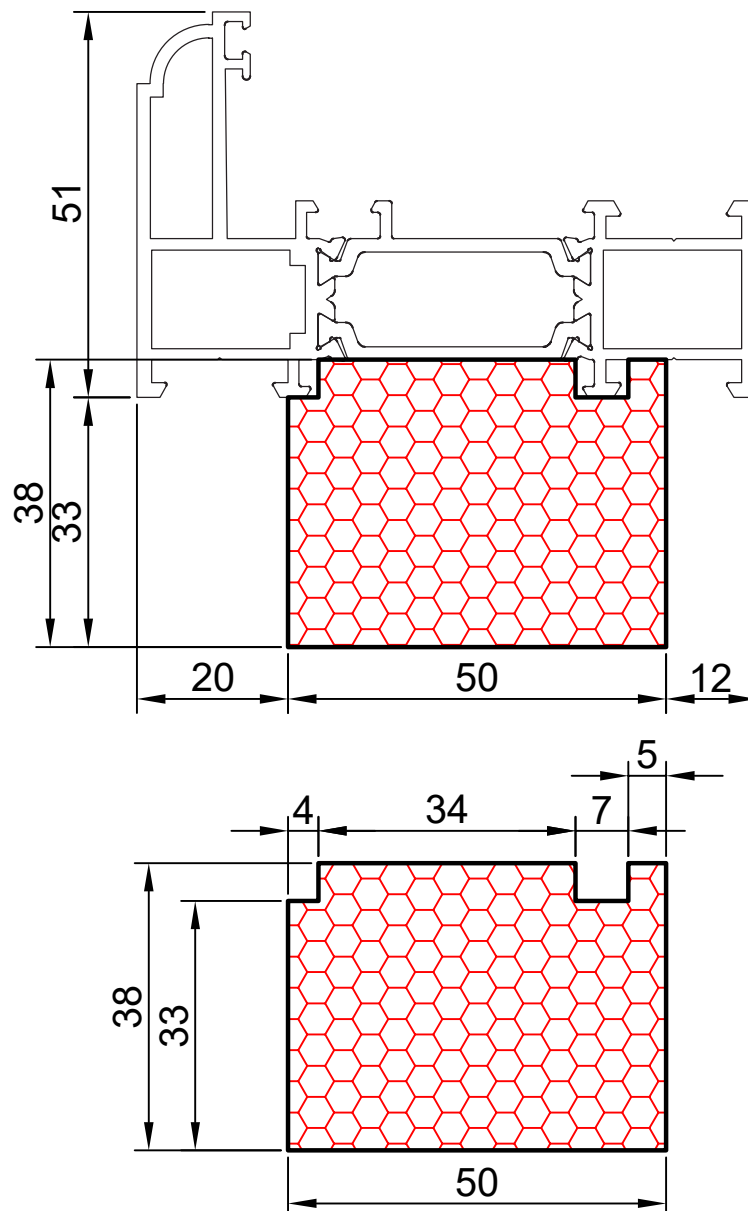

COMPACFOAM

ДЛЯ ПРОФИЛЕЙ ИЗ АЛЮМИНИЯ

NEWTEC EL 72P M 1:1

ВАШ
КОНТАКТ
С НАМИ

COMPACFOAM ГмбХ
Россельштрассе 7 – 11
Волькерсдорф-им-Вайнфиртель
А-2120, АВСТРИЯ
Тел. +43 (0)2245 / 20 8 02
Факс +43 (0)2245 / 20 8 02 329

compacfoam.com

COMPACFOAM Россия
ООО «СДМ-ХИМИЯ»
111024 Москва
ул. Боровая, дом 3, стр. 13
Тел.: +7 985 969 9262
info@compacfoam.ru

compacfoam.ru

20.08