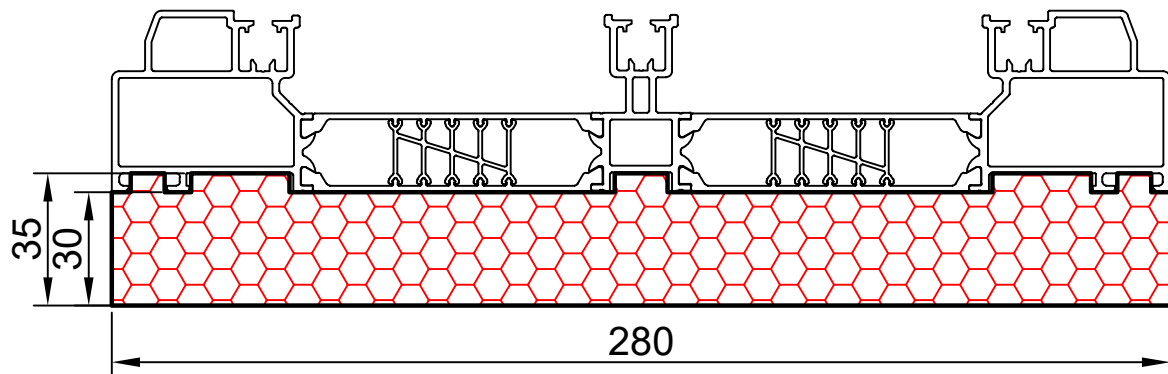

COMPACFOAM

ДЛЯ ПРОФИЛЕЙ ИЗ АЛЮМИНИЯ

SCHÜCO ASE 80 M 1:2

ВАШ
КОНТАКТ
С НАМИ

COMPACFOAM ГмбХ
Россельштрассе 7 – 11
Волькерсдорф-им-Вайнфиртель
А-2120, АВСТРИЯ
Тел. +43 (0)2245 / 20 8 02
Факс +43 (0)2245 / 20 8 02 329

COMPACFOAM Россия
ООО «СДМ-ХИМИЯ»
111024 Москва
ул. Боровая, дом 3, стр. 13
Тел.: +7 985 969 9262
info@compacfoam.ru

18.13