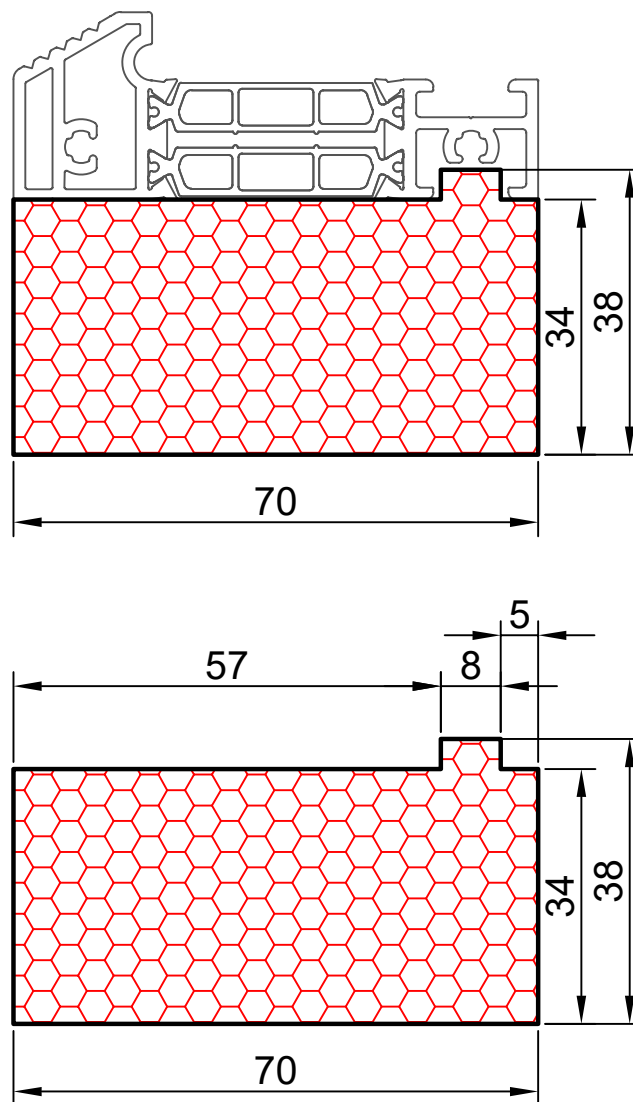

COMPACFOAM

ДЛЯ ПРОФИЛЕЙ ИЗ АЛЮМИНИЯ

ALUMARK S70 M 1:1

ВАШ
КОНТАКТ
С НАМИ

COMPACFOAM ГмбХ
Россельштрассе 7 – 11
Волькерсдорф-им-Вайнфиртель
А-2120, АВСТРИЯ
Тел. +43 (0)2245 / 20 8 02
Факс +43 (0)2245 / 20 8 02 329

compacfoam.com

COMPACFOAM Россия
ООО «СДМ-ХИМИЯ»
111024 Москва
ул. Боровая, дом 3, стр. 13
Тел.: +7 985 969 9262
info@compacfoam.ru

compacfoam.ru

5.05