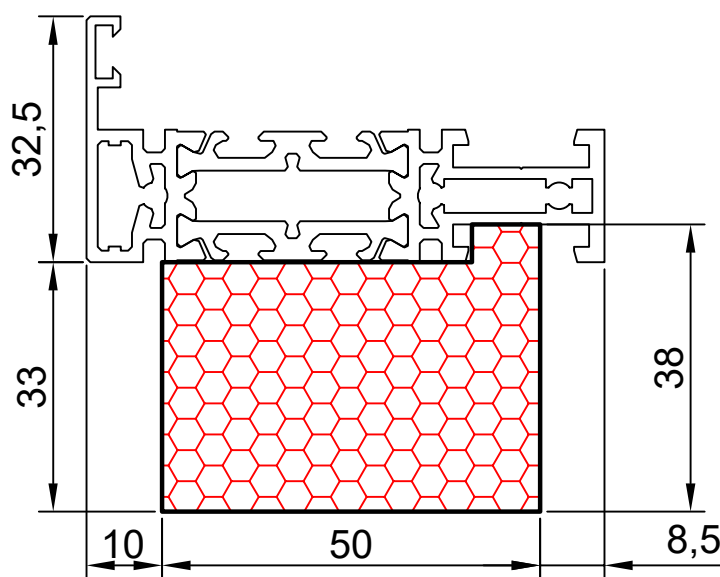

compacfoam.ru

19.06

COMPACFOAM

ДЛЯ ПРОФИЛЕЙ ИЗ АЛЮМИНИЯ

ALUPROF MB SLIMLINE M 1:1

ВАШ
КОНТАКТ
С НАМИ

COMPACFOAM ГмБХ
Россельштрассе 7 – 11
Волькерсдорф-им-Вайнфиртель
А-2120, АВСТРИЯ
Тел. +43 (0)2245 / 20 8 02
Факс +43 (0)2245 / 20 8 02 329