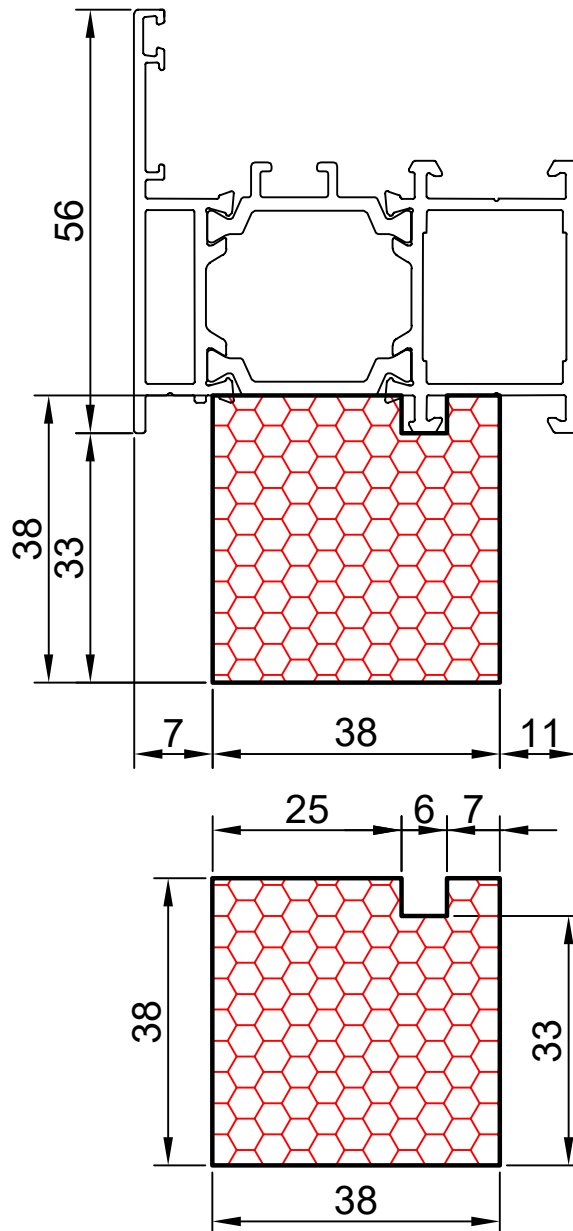

COMPACFOAM Россия
ООО «СДМ-ХИМИЯ»
111024 Москва
ул. Боровая, дом 3, стр. 13
Тел.: +7 985 969 9262
info@compacfoam.ru

7.02

COMPACFOAM

ДЛЯ ПРОФИЛЕЙ ИЗ АЛЮМИНИЯ

ТАТПРОФ МП-58 М 1:1

ВАШ
КОНТАКТ
С НАМИ

COMPACFOAM ГмбХ
Россельштрассе 7 – 11
Волькерсдорф-им-Вайнфиртель
А-2120, АВСТРИЯ
Тел. +43 (0)2245 / 20 8 02
Факс +43 (0)2245 / 20 8 02 329