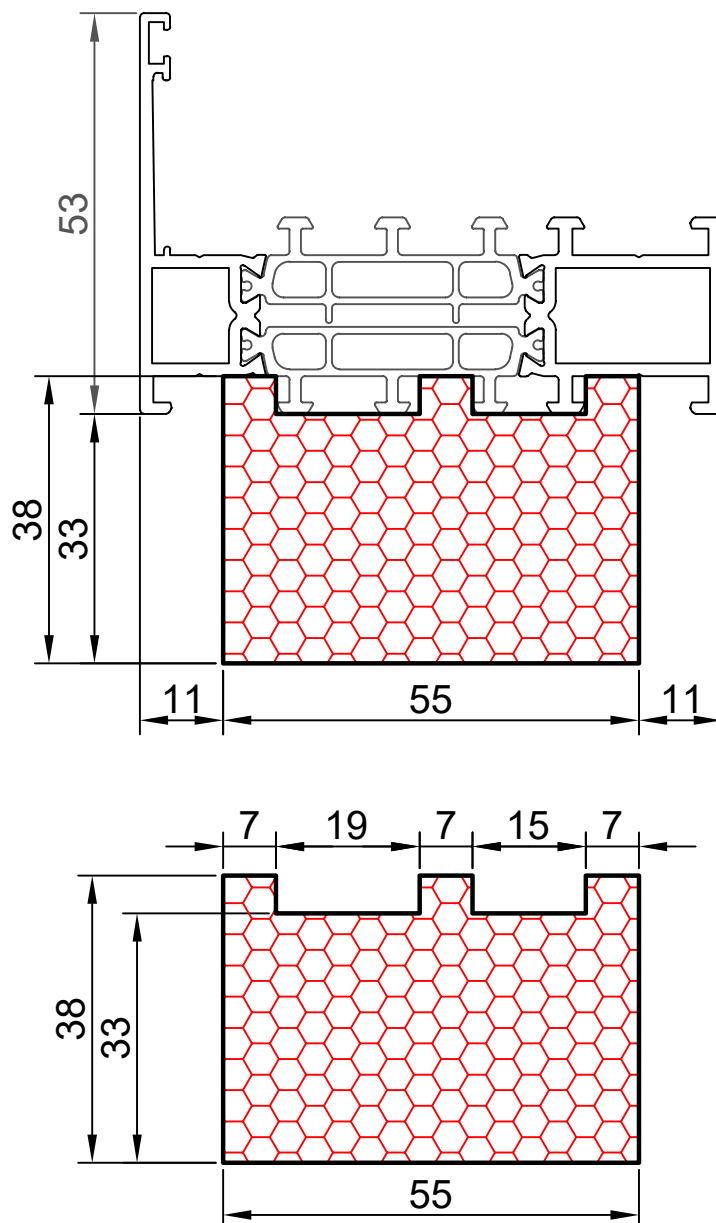

17.06

COMPACFOAM

ДЛЯ ПРОФИЛЕЙ ИЗ АЛЮМИНИЯ

REYNAERS MASTERLINE 8-HI FUNCTIONAL M 1:1

ВАШ
КОНТАКТ
С НАМИ

COMPACFOAM ГмбХ
Россельштрассе 7 – 11
Волькерсдорф-им-Вайнфиртель
А-2120, АВСТРИЯ
Тел. +43 (0)2245 / 20 8 02
Факс +43 (0)2245 / 20 8 02 329