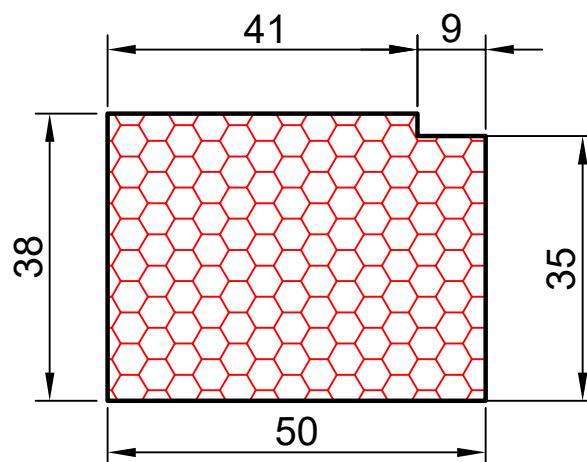

2.01

COMPACFOAM

ДЛЯ ПРОФИЛЕЙ ИЗ АЛЮМИНИЯ

АЛМО AWD 65 М 1:1

ВАШ
КОНТАКТ
С НАМИ

COMPACFOAM ГмбХ
Россельштрассе 7 – 11
Волькерсдорф-им-Вайнфиртель
А-2120, АВСТРИЯ
Тел. +43 (0)2245 / 20 8 02
Факс +43 (0)2245 / 20 8 02 329