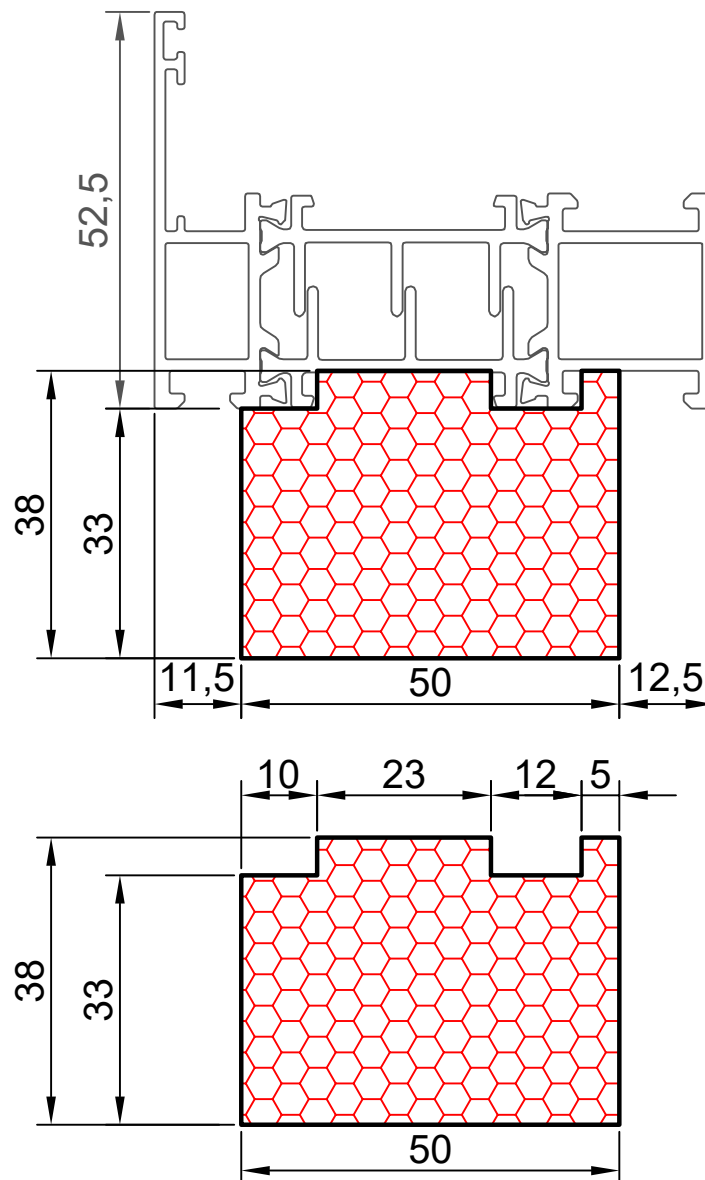

COMPACFOAM Россия
ООО «СДМ-ХИМИЯ»
111024 Москва
ул. Боровая, дом 3, стр. 13
Тел.: +7 985 969 9262
info@compacfoam.ru

12.01

COMPACFOAM

ДЛЯ ПРОФИЛЕЙ ИЗ АЛЮМИНИЯ

AGS AGS60E M 1:1

ВАШ
КОНТАКТ
С НАМИ

COMPACFOAM ГмбХ
Россельштрассе 7 – 11
Волькерсдорф-им-Вайнфиртель
А-2120, АВСТРИЯ
Тел. +43 (0)2245 / 20 8 02
Факс +43 (0)2245 / 20 8 02 329