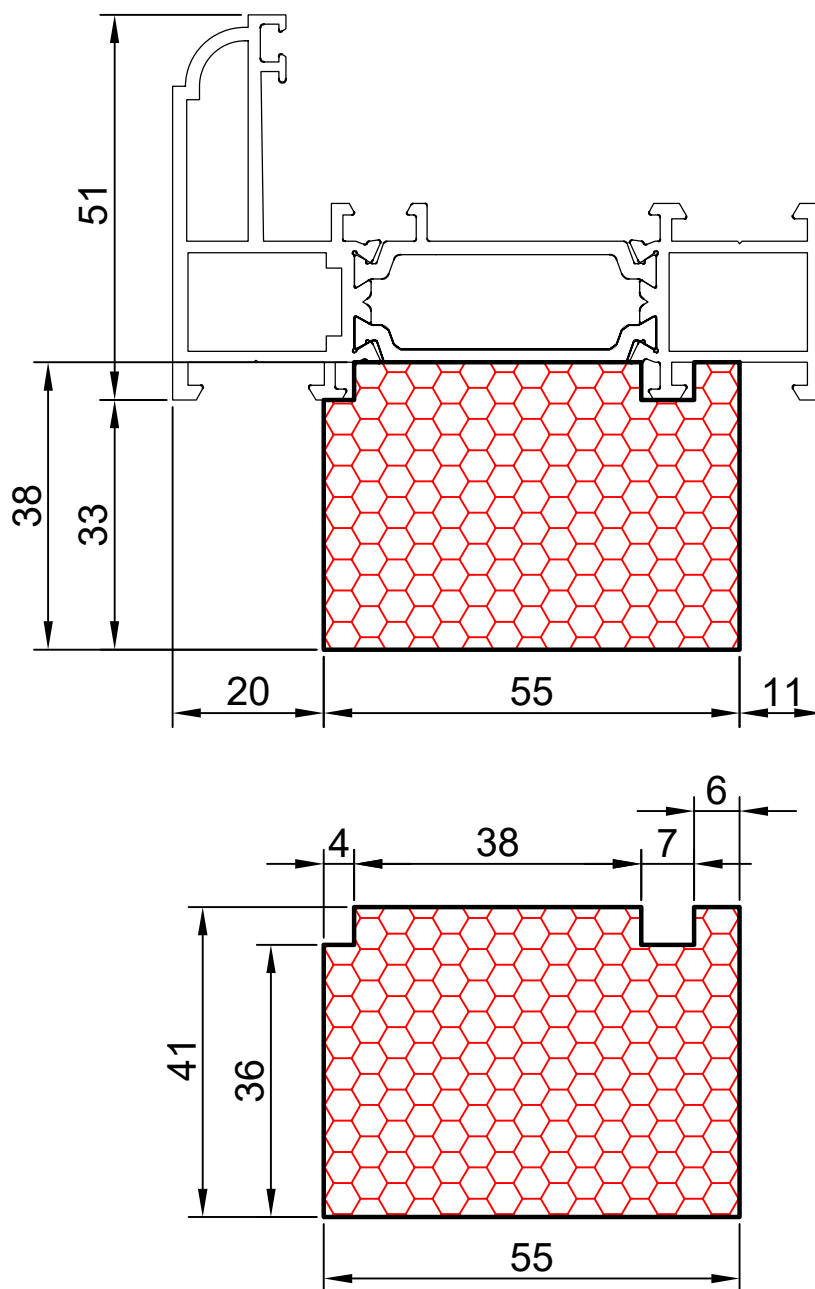

COMPACFOAM

ДЛЯ ПРОФИЛЕЙ ИЗ АЛЮМИНИЯ

NEWTEC EL 76E M 1:1

ВАШ
КОНТАКТ
С НАМИ

COMPACFOAM ГмбХ
Россельштрассе 7 – 11
Волькерсдорф-им-Вайнфиртель
А-2120, АВСТРИЯ
Тел. +43 (0)2245 / 20 8 02
Факс +43 (0)2245 / 20 8 02 329

COMPACFOAM Россия
ООО «СДМ-ХИМИЯ»
111024 Москва
ул. Боровая, дом 3, стр. 13
Тел.: +7 985 969 9262
info@compacfoam.ru

20.10