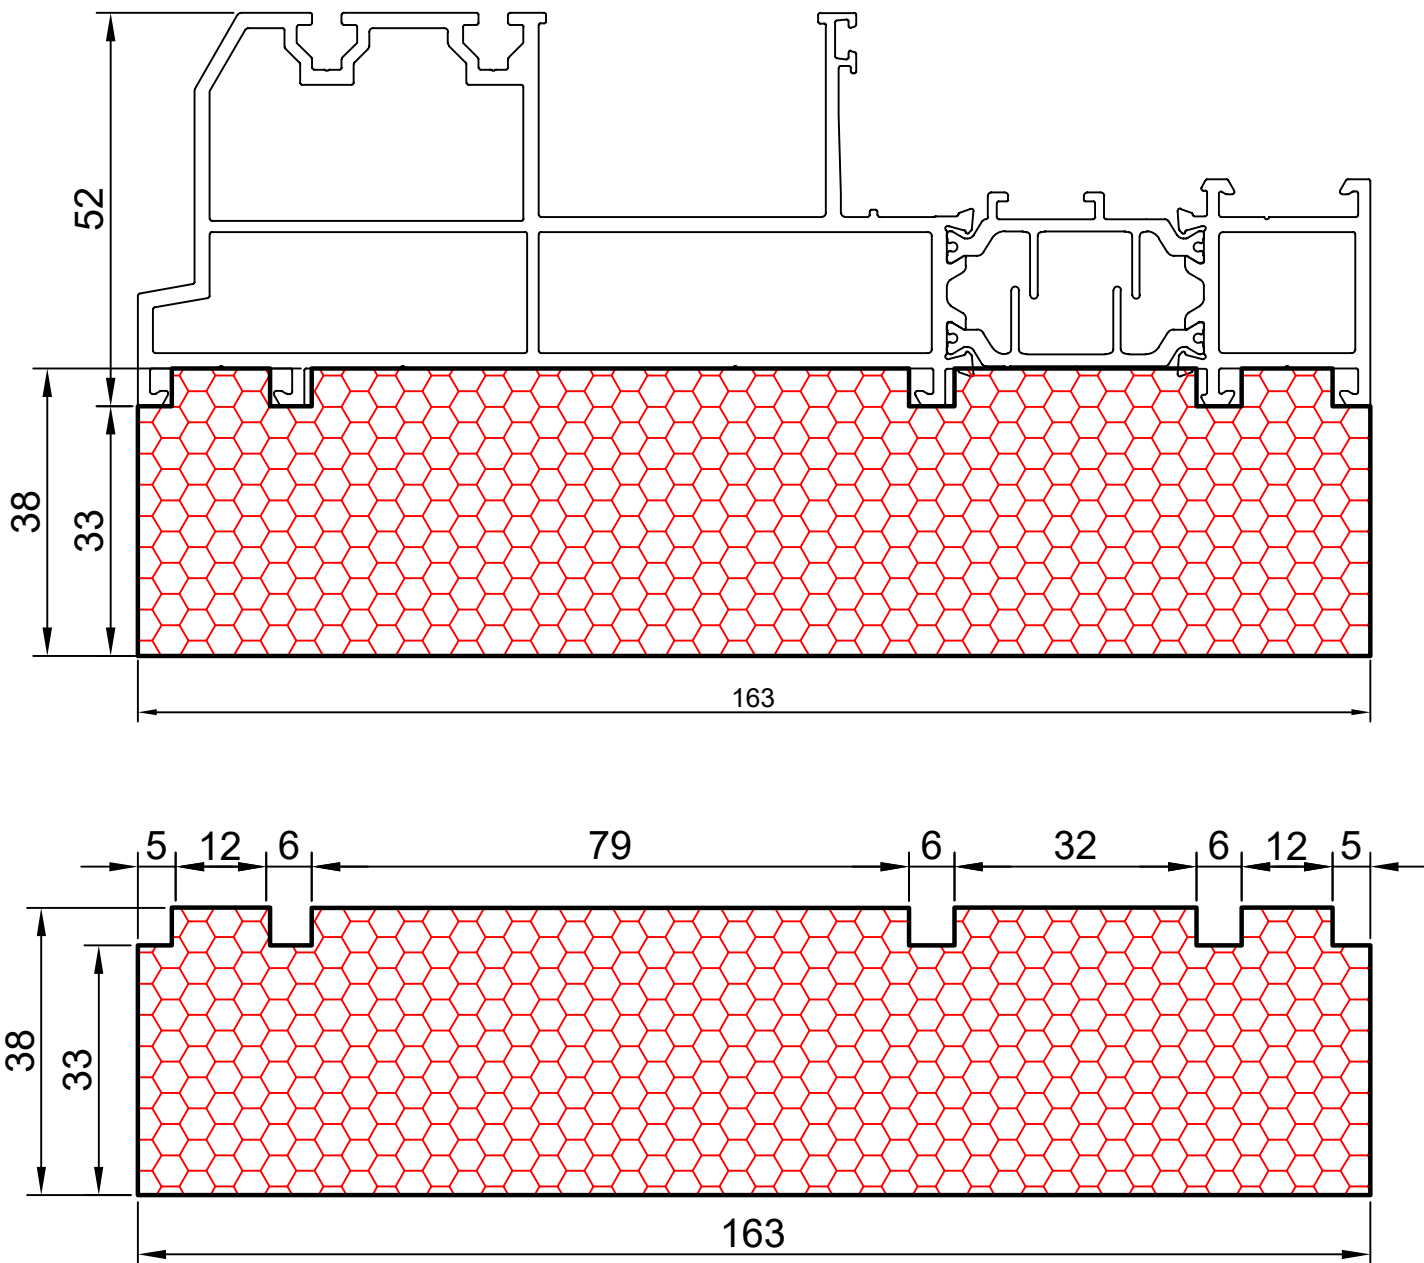

8.05

COMPACFOAM

ДЛЯ ПРОФИЛЕЙ ИЗ АЛЮМИНИЯ

ТАТПРОФ ТПТ-72ПС М 1:1

ВАШ
КОНТАКТ
С НАМИ

COMPACFOAM ГмбХ
Россельштрассе 7 – 11
Волькерсдорф-им-Вайнфиртель
А-2120, АВСТРИЯ
Тел. +43 (0)2245 / 20 8 02
Факс +43 (0)2245 / 20 8 02 329