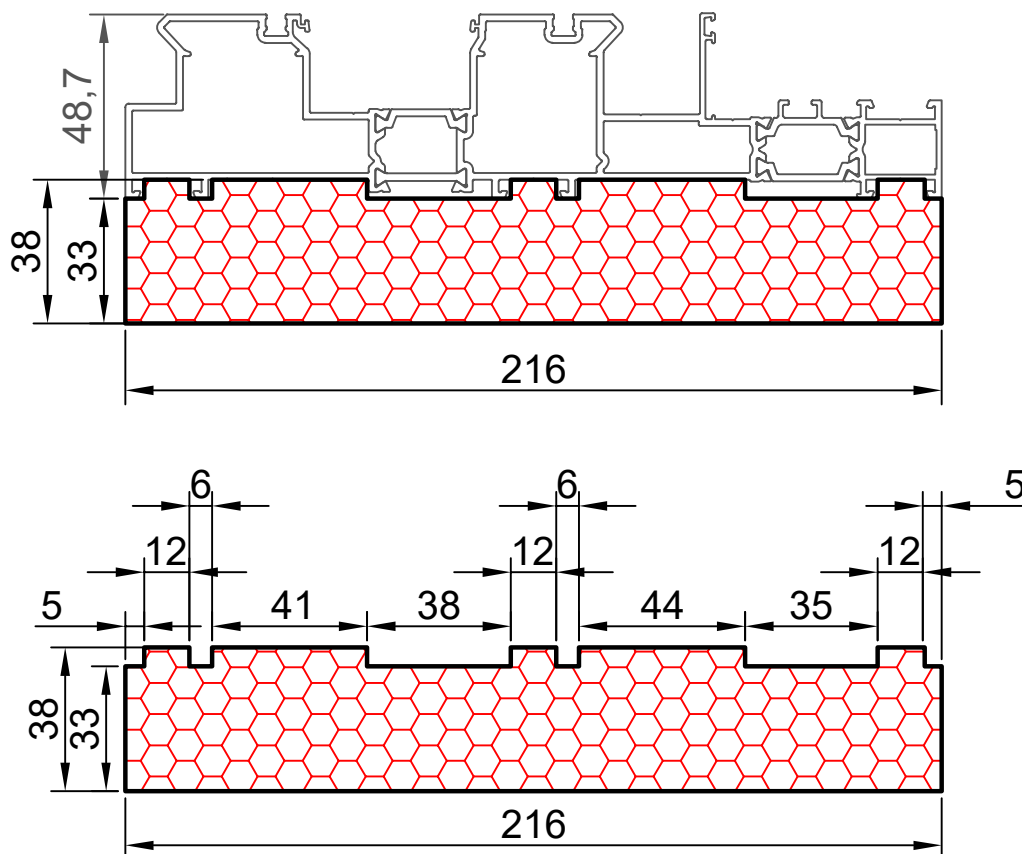

14.05

COMPACFOAM

ДЛЯ ПРОФИЛЕЙ ИЗ АЛЮМИНИЯ

KRAUSS KRLS 64 M 1:2

ВАШ
КОНТАКТ
С НАМИ

COMPACFOAM ГмбХ
Россельштрассе 7 – 11
Волькерсдорф-им-Вайнфиртель
А-2120, АВСТРИЯ
Тел. +43 (0)2245 / 20 8 02
Факс +43 (0)2245 / 20 8 02 329