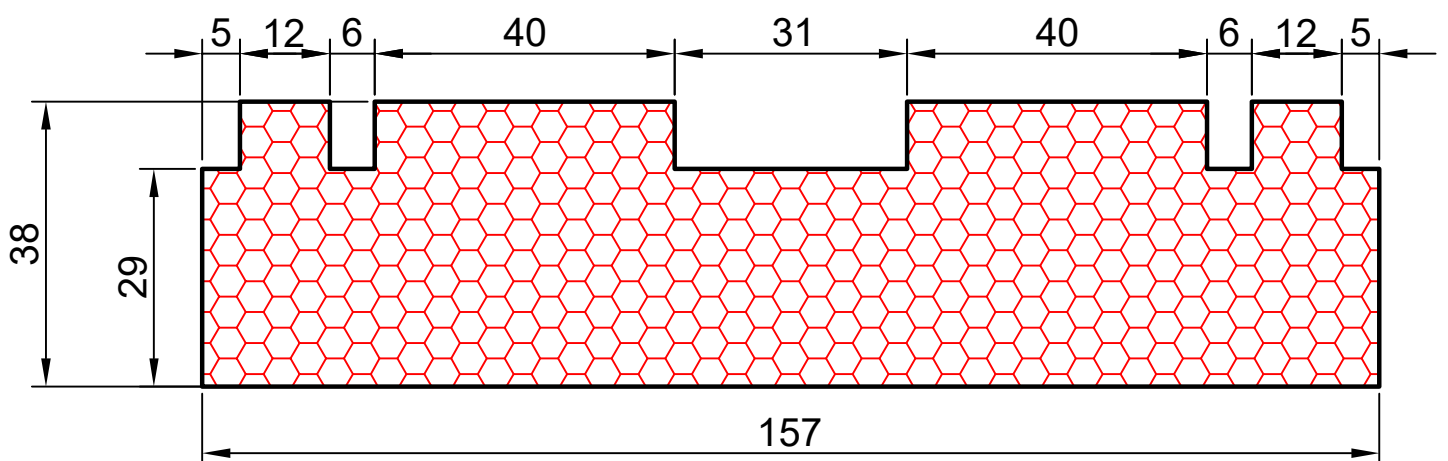

COMPACFOAM

ДЛЯ ПРОФИЛЕЙ ИЗ АЛЮМИНИЯ

АЛРОКС 157 М 1:1

ВАШ
КОНТАКТ
С НАМИ

COMPACFOAM GmbH
Россельштрассе 7 – 11
Волькерсдорф-им-Вайнфиртель
А-2120, АВСТРИЯ
Тел. +43 (0)2245 / 20 8 02
Факс +43 (0)2245 / 20 8 02 329

COMPACFOAM Россия
ООО «СДМ-ХИМИЯ»
111024 Москва
ул. Боровая, дом 3, стр. 13
Тел.: +7 985 969 9262
info@compacfoam.ru

4.05