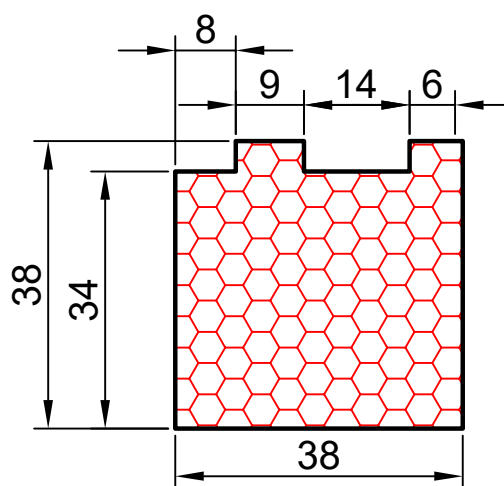

COMPACFOAM

ДЛЯ ПРОФИЛЕЙ ИЗ АЛЮМИНИЯ

ВСППО 584 М 1:1

ВАШ
КОНТАКТ
С НАМИ

COMPACFOAM ГмбХ
Россельштрассе 7 – 11
Волькерсдорф-им-Вайнфиртель
А-2120, АВСТРИЯ
Тел. +43 (0)2245 / 20 8 02
Факс +43 (0)2245 / 20 8 02 329

COMPACFOAM Россия
ООО «СДМ-ХИМИЯ»
111024 Москва
ул. Боровая, дом 3, стр. 13
Тел.: +7 985 969 9262
info@compacfoam.ru

12.01