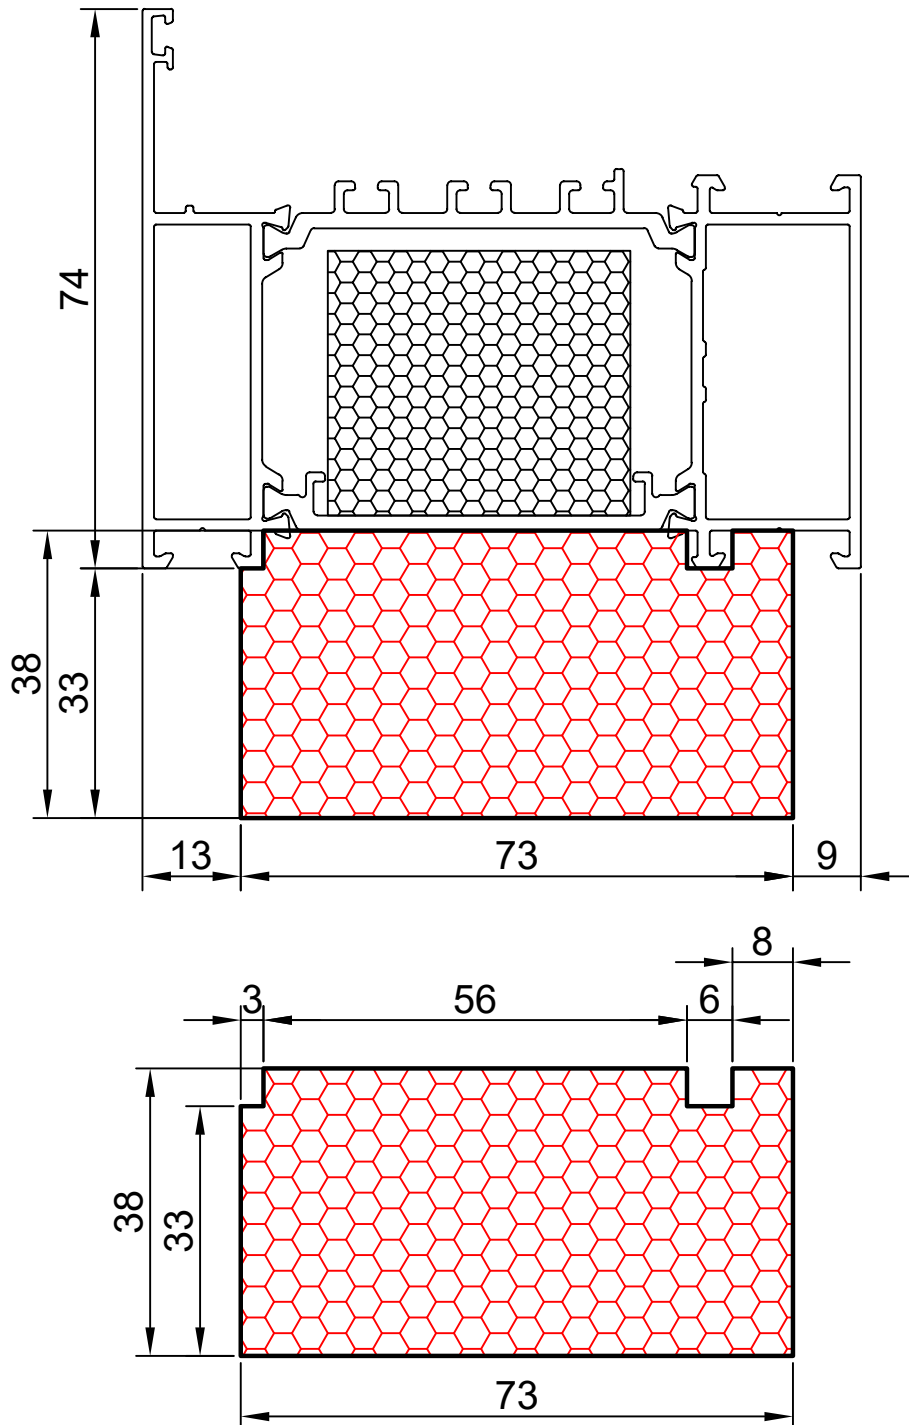

8.03

COMPACFOAM

ДЛЯ ПРОФИЛЕЙ ИЗ АЛЮМИНИЯ

ТАТПРОФ ТПТ-95 М 1:1

ВАШ
КОНТАКТ
С НАМИ

COMPACFOAM ГмбХ
Россельштрассе 7 – 11
Волькерсдорф-им-Вайнфиртель
А-2120, АВСТРИЯ
Тел. +43 (0)2245 / 20 8 02
Факс +43 (0)2245 / 20 8 02 329