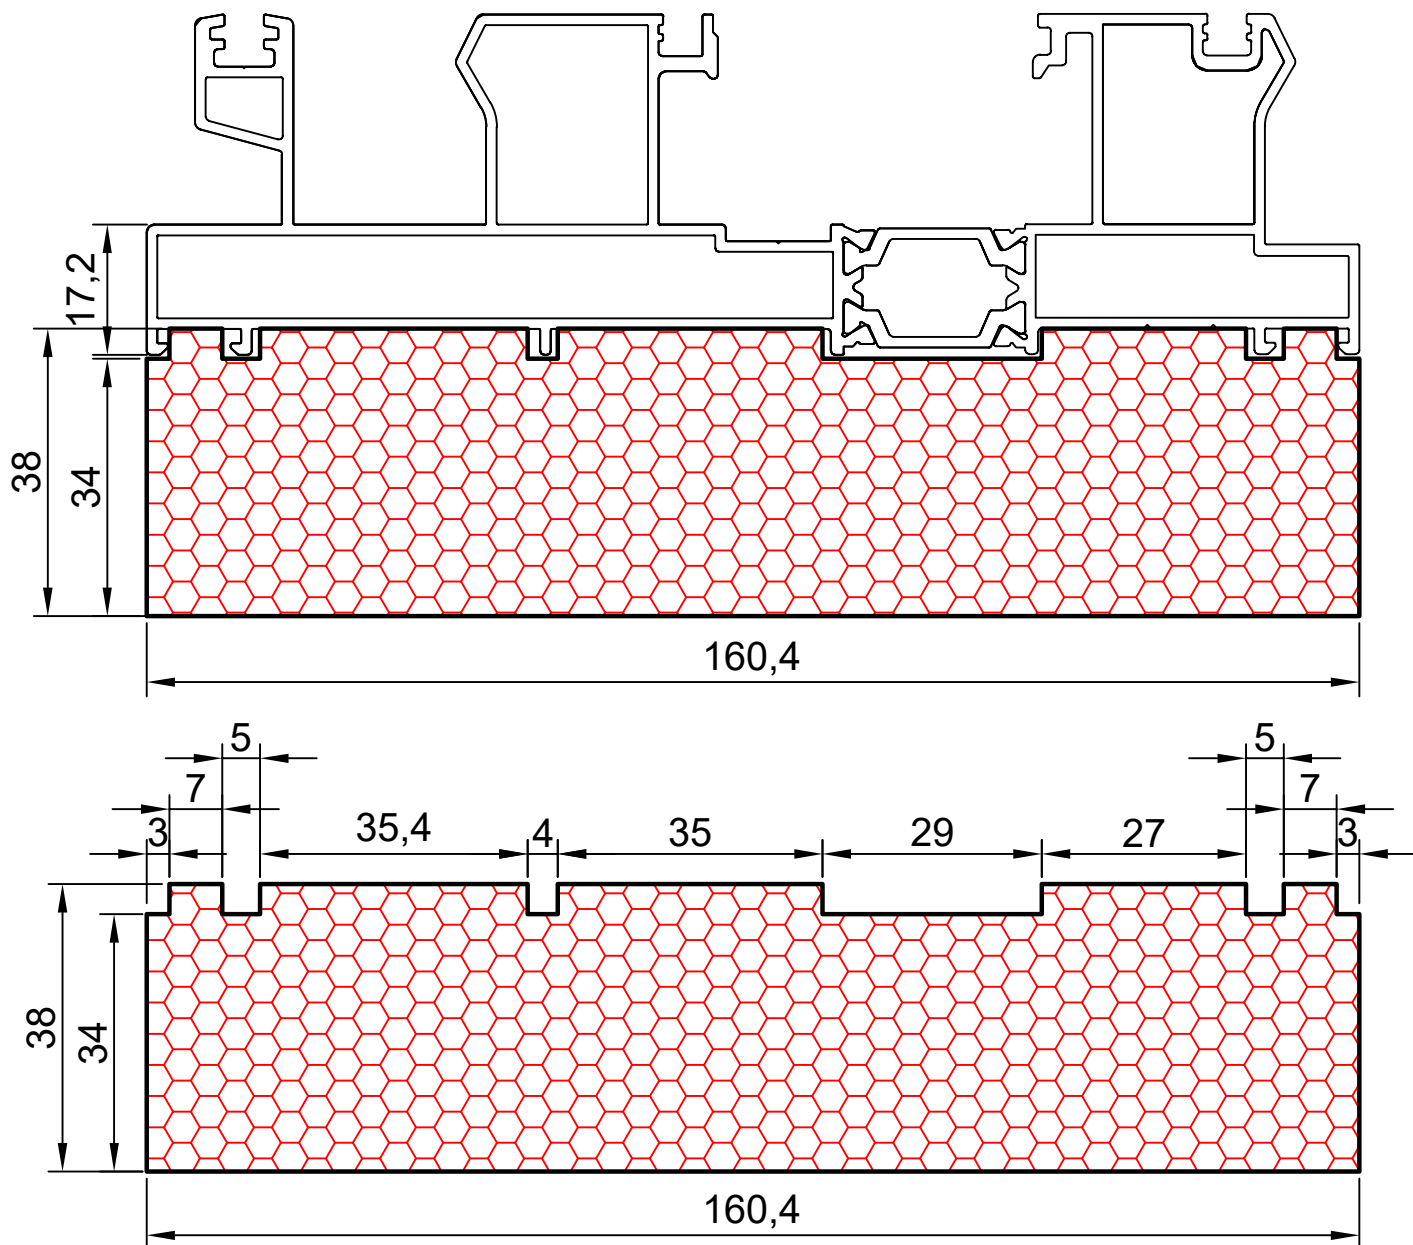

COMPACFOAM

ДЛЯ ПРОФИЛЕЙ ИЗ АЛЮМИНИЯ

ALUMIL S 560 M 1:1

ВАШ
КОНТАКТ
С НАМИ

COMPACFOAM GmbH
Россельштрассе 7 – 11
Волькерсдорф-им-Вайнфиртель
A-2120, АВСТРИЯ
Тел. +43 (0)2245 / 20 8 02
Факс +43 (0)2245 / 20 8 02 329

compacfoam.com

COMPACFOAM Россия
ООО «СДМ-ХИМИЯ»
111024 Москва
ул. Боровая, дом 3, стр. 13
Тел.: +7 985 969 9262
info@compacfoam.ru

compacfoam.ru

6.11