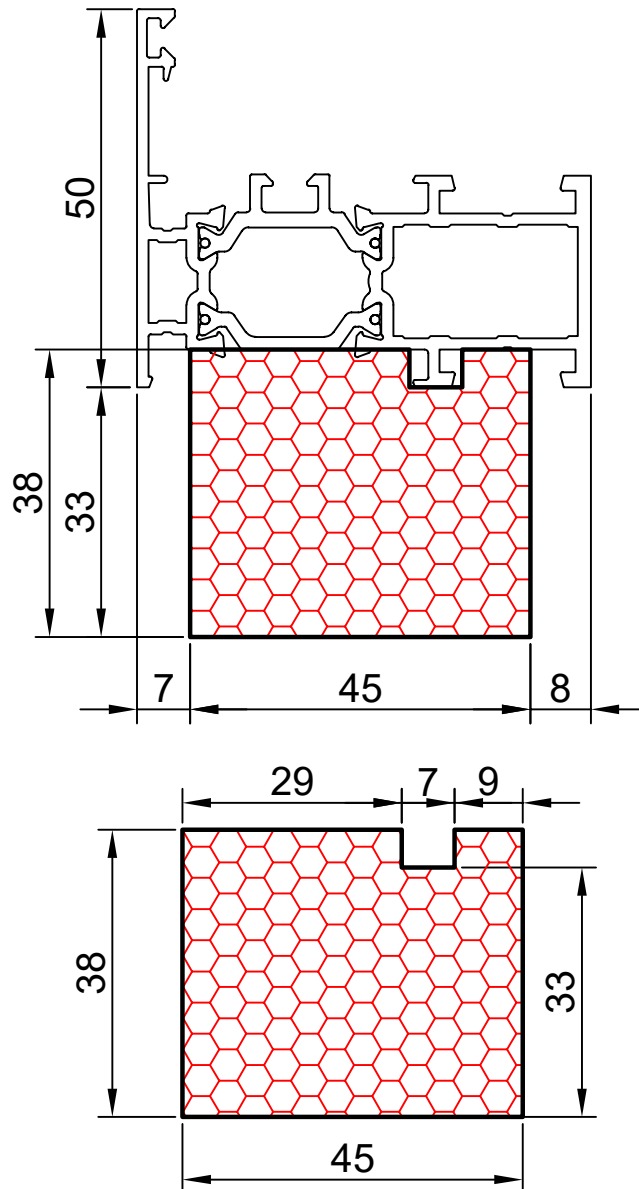

compacfoam.ru

COMPACFOAM

ДЛЯ ПРОФИЛЕЙ ИЗ АЛЮМИНИЯ

AGS AGS60E M 1:1

ВАШ
КОНТАКТ
С НАМИ

COMPACFOAM ГмБХ
Россельштрассе 7 – 11
Волькерсдорф-им-Вайнфиртель
А-2120, АВСТРИЯ
Тел. +43 (0)2245 / 20 8 02
Факс +43 (0)2245 / 20 8 02 329