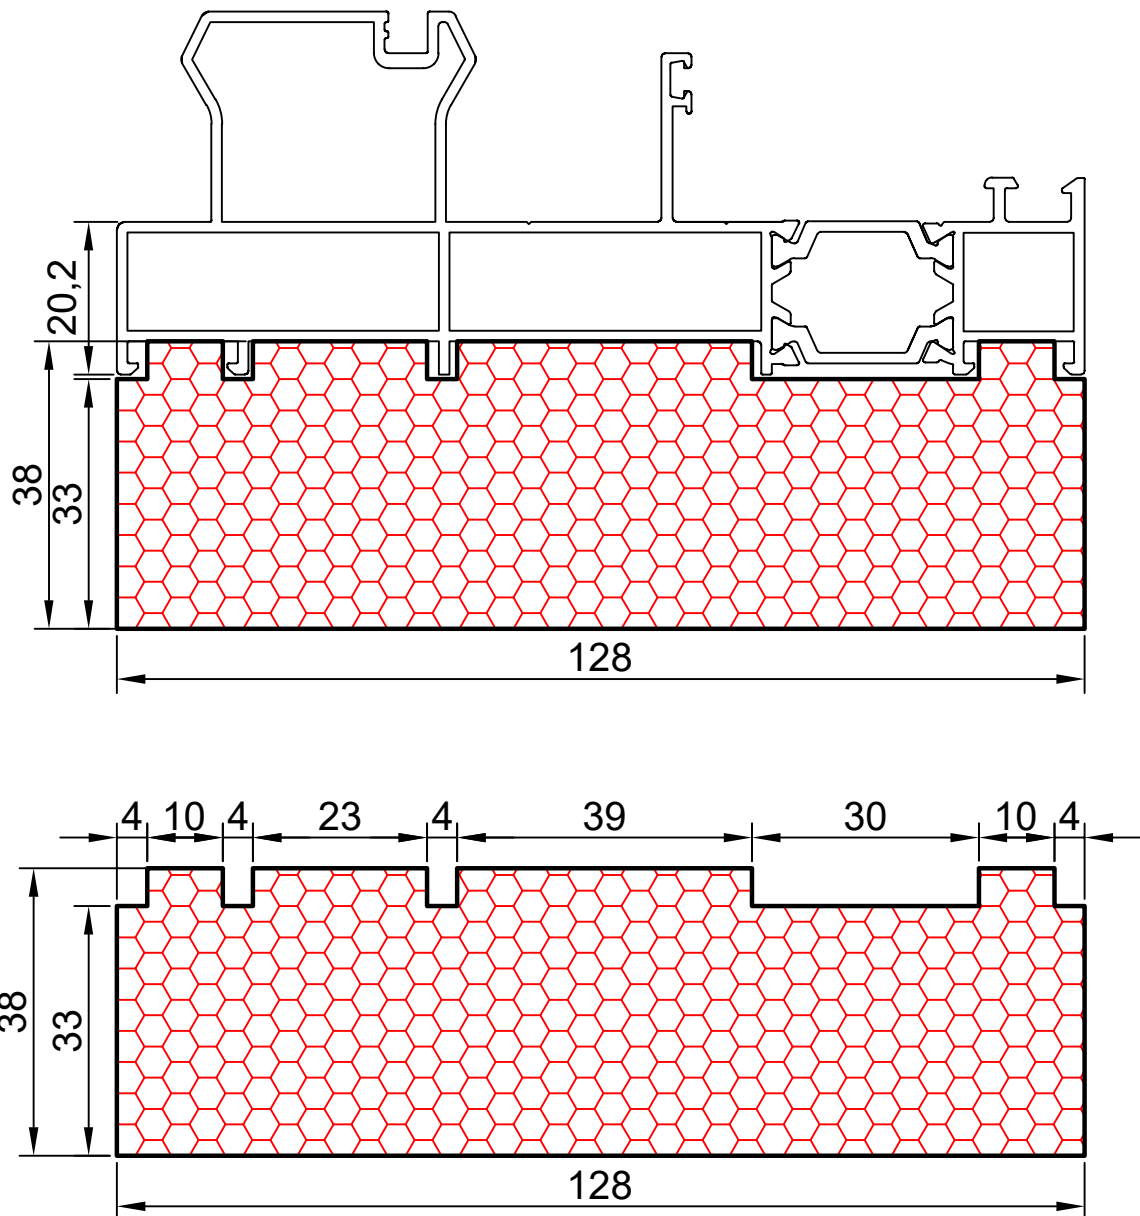

COMPACFOAM

ДЛЯ ПРОФИЛЕЙ ИЗ АЛЮМИНИЯ

ALUMIL S 560 M 1:1

ВАШ
КОНТАКТ
С НАМИ

COMPACFOAM ГмБХ
Россельштрассе 7 – 11
Волькерсдорф-им-Вайнфиртель
А-2120, АВСТРИЯ
Тел. +43 (0)2245 / 20 8 02
Факс +43 (0)2245 / 20 8 02 329

COMPACFOAM Россия
ООО «СДМ-ХИМИЯ»
111024 Москва
ул. Боровая, дом 3, стр. 13
Тел.: +7 985 969 9262
info@compacfoam.ru

6.10