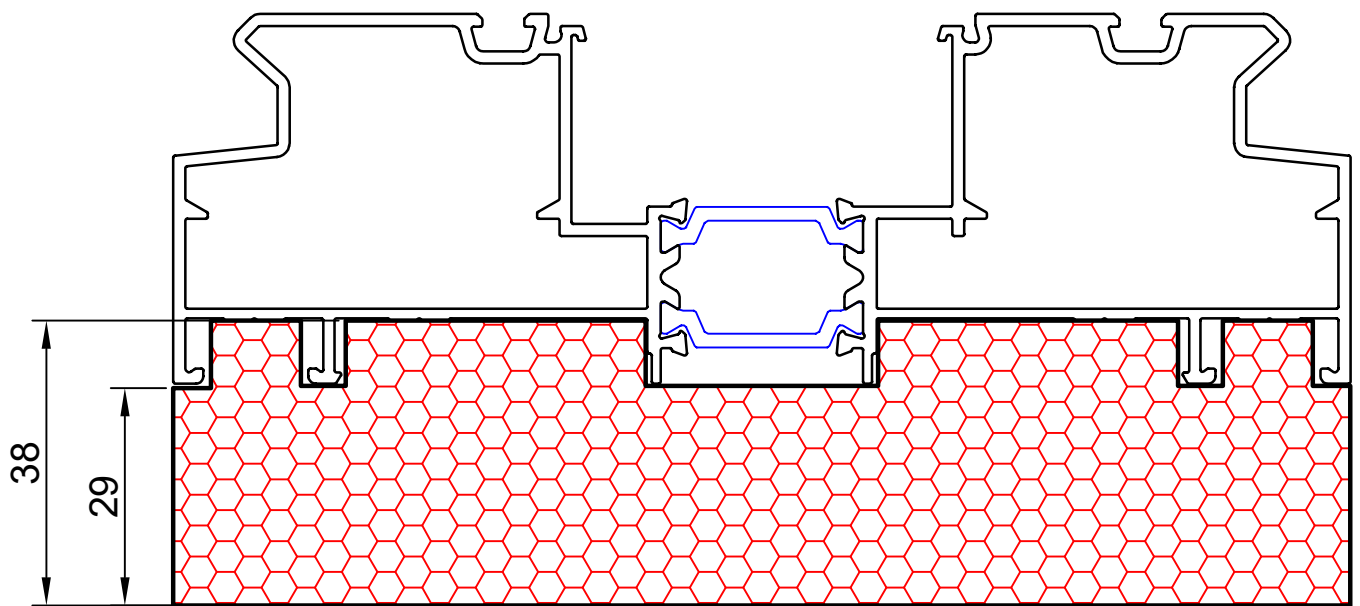

COMPACFOAM

ДЛЯ ПРОФИЛЕЙ ИЗ АЛЮМИНИЯ

АЛРОКС 157 М 1:1

ВАШ
КОНТАКТ
С НАМИ

COMPACFOAM GmbH
Россельштрассе 7 – 11
Волькерсдорф-им-Вайнфиртель
А-2120, АВСТРИЯ
Тел. +43 (0)2245 / 20 8 02
Факс +43 (0)2245 / 20 8 02 329

COMPACFOAM Россия
ООО «СДМ-ХИМИЯ»
111024 Москва
ул. Боровая, дом 3, стр. 13
Тел.: +7 985 969 9262
info@compacfoam.ru

4.05