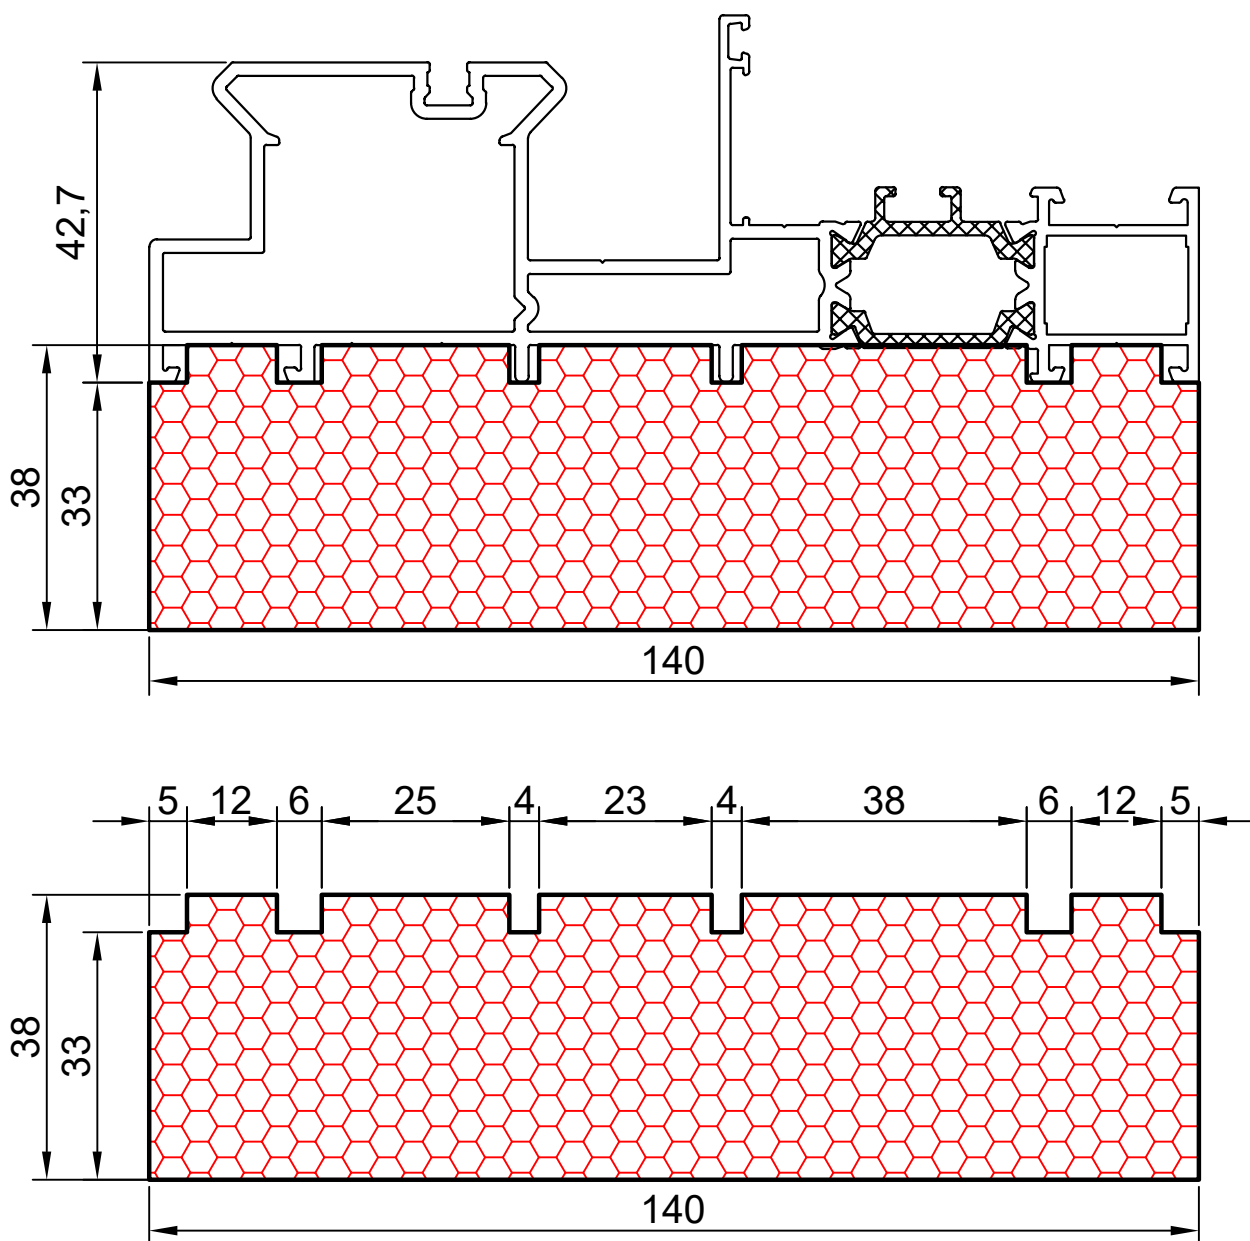

21.01

COMPACFOAM

ДЛЯ ПРОФИЛЕЙ ИЗ АЛЮМИНИЯ

KRASAL KHS-64 M 1:1

ВАШ
КОНТАКТ
С НАМИ

COMPACFOAM ГмбХ
Россельштрассе 7 – 11
Волькерсдорф-им-Вайнфиртель
А-2120, АВСТРИЯ
Тел. +43 (0)2245 / 20 8 02
Факс +43 (0)2245 / 20 8 02 329