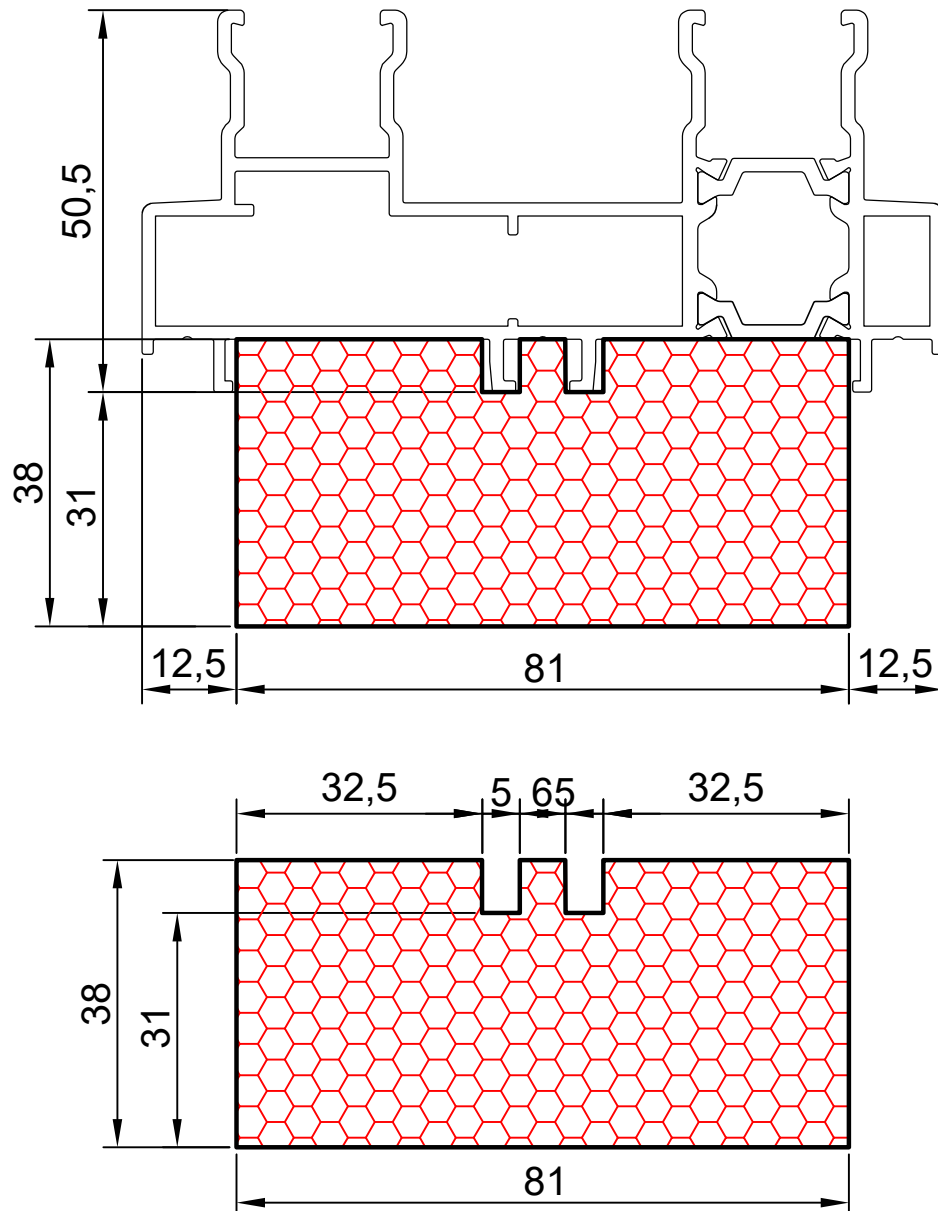

9.02

COMPACFOAM

ДЛЯ ПРОФИЛЕЙ ИЗ АЛЮМИНИЯ

REALIT RW 71SL M 1:1

ВАШ
КОНТАКТ
С НАМИ

COMPACFOAM ГмБХ
Россельштрассе 7 – 11
Волькерсдорф-им-Вайнфиртель
А-2120, АВСТРИЯ
Тел. +43 (0)2245 / 20 8 02
Факс +43 (0)2245 / 20 8 02 329