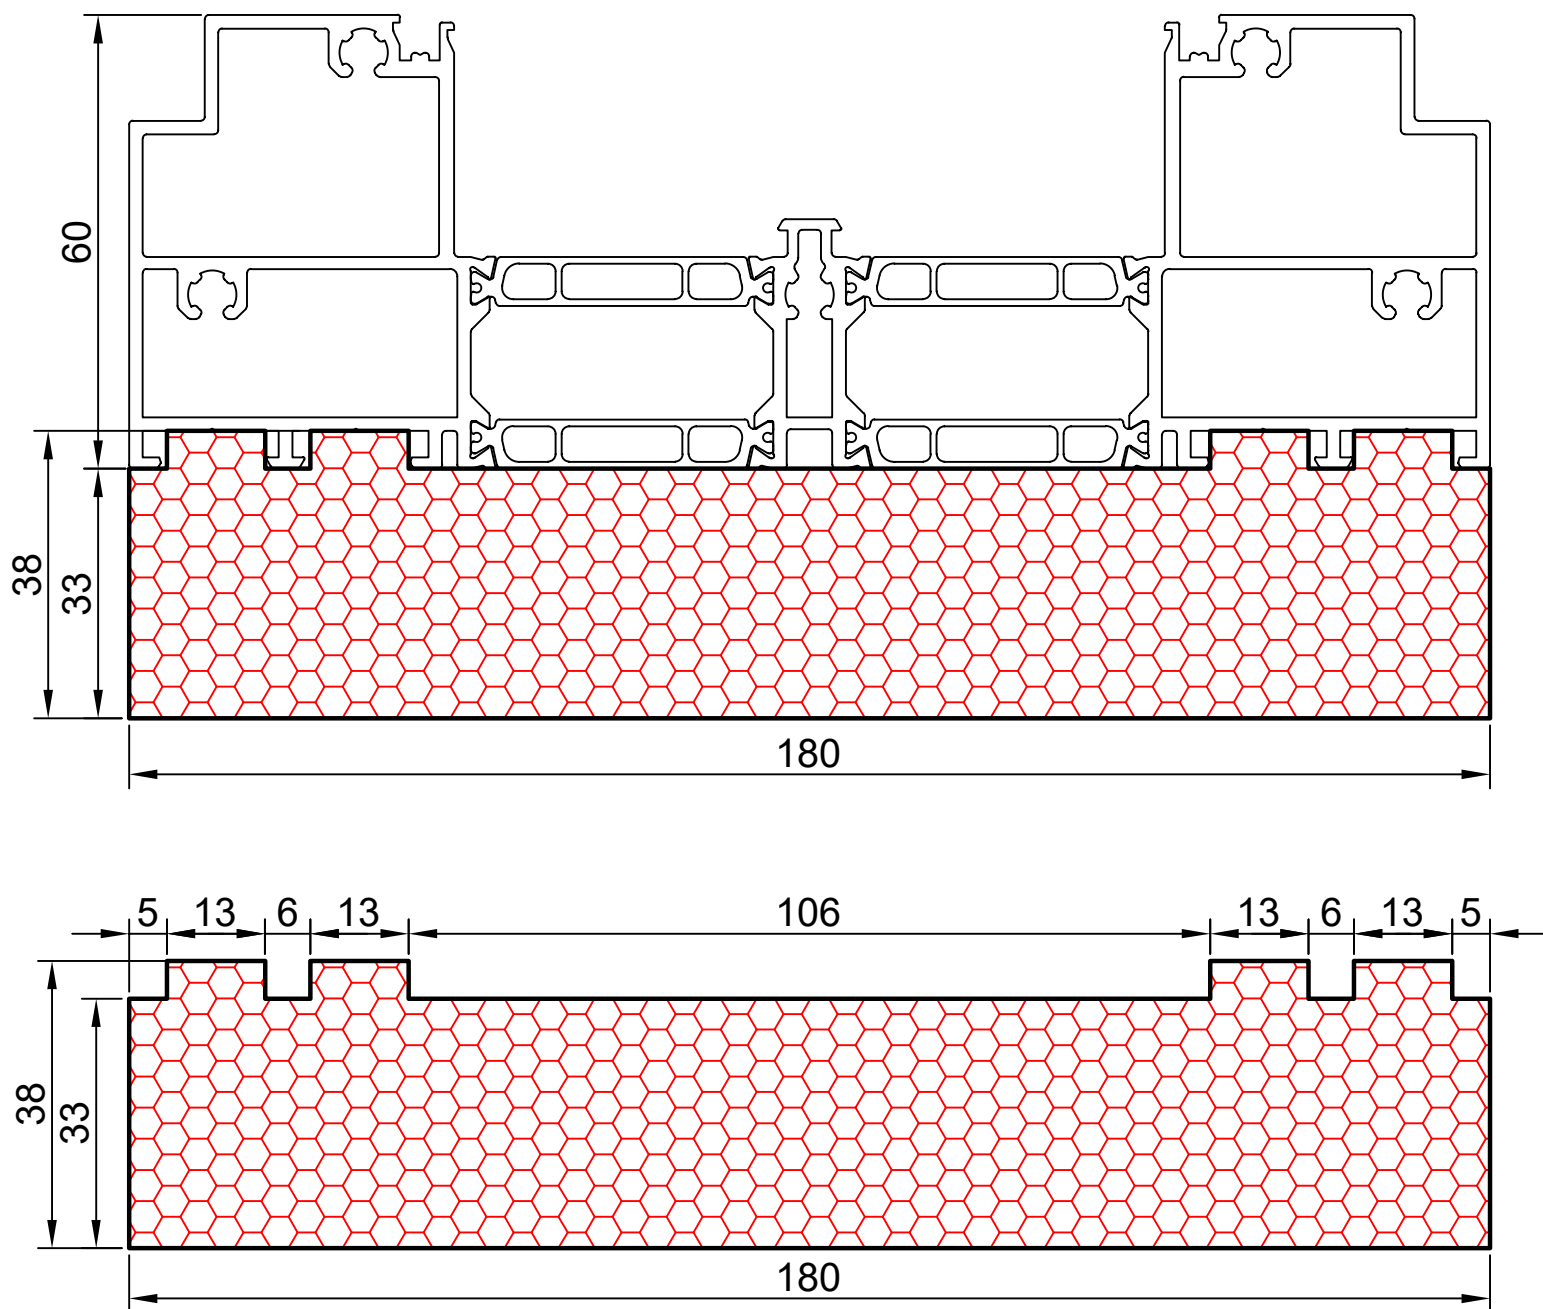

COMPACFOAM

ДЛЯ ПРОФИЛЕЙ ИЗ АЛЮМИНИЯ

REYNAERS MASTERPATIO M 1:1

ВАШ
КОНТАКТ
С НАМИ

COMPACFOAM ГмбХ
Россельштрассе 7 – 11
Волькерсдорф-им-Вайнфиртель
А-2120, АВСТРИЯ
Тел. +43 (0)2245 / 20 8 02
Факс +43 (0)2245 / 20 8 02 329

COMPACFOAM Россия
ООО «СДМ-ХИМИЯ»
111024 Москва
ул. Боровая, дом 3, стр. 13
Тел.: +7 985 969 9262
info@compacfoam.ru

17.20