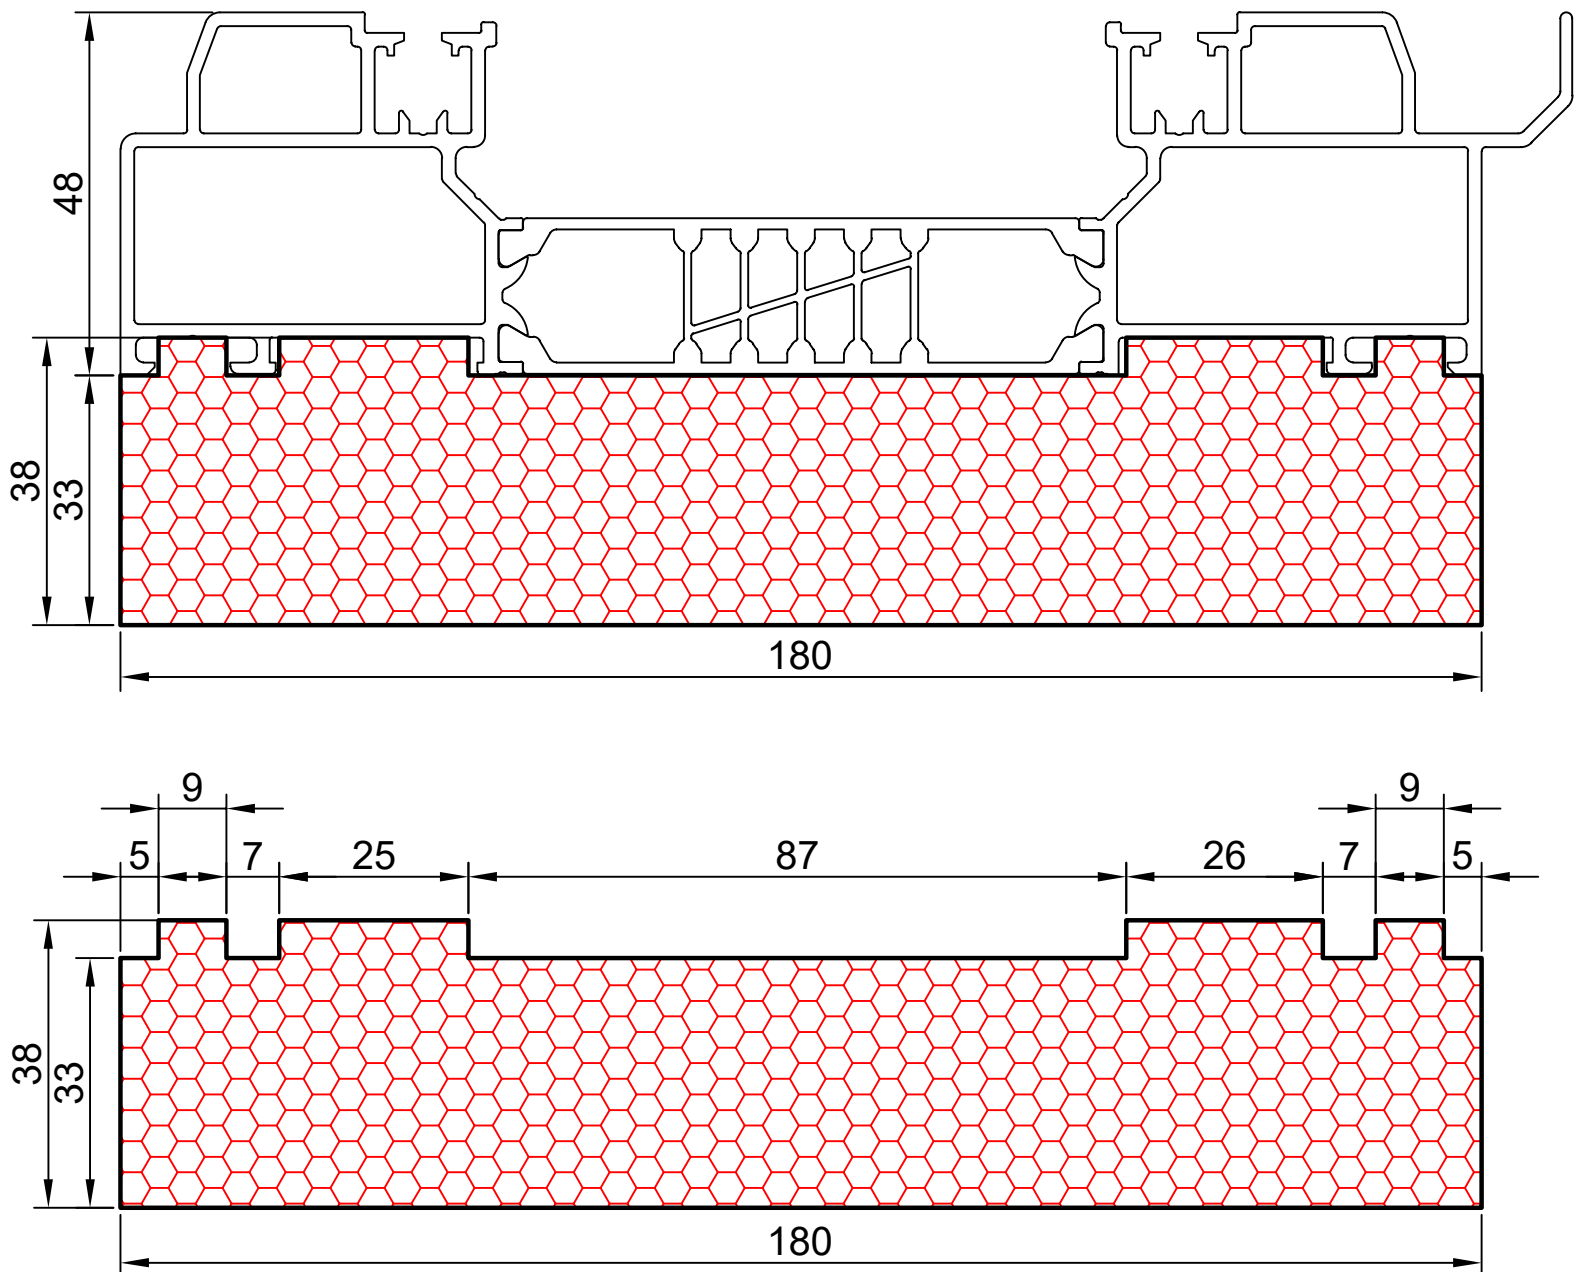

18.10

COMPACFOAM

ДЛЯ ПРОФИЛЕЙ ИЗ АЛЮМИНИЯ

SCHÜCO ASE 80 M 1:1

ВАШ
КОНТАКТ
С НАМИ

COMPACFOAM ГмбХ
Россельштрассе 7 – 11
Волькерсдорф-им-Вайнфиртель
А-2120, АВСТРИЯ
Тел. +43 (0)2245 / 20 8 02
Факс +43 (0)2245 / 20 8 02 329