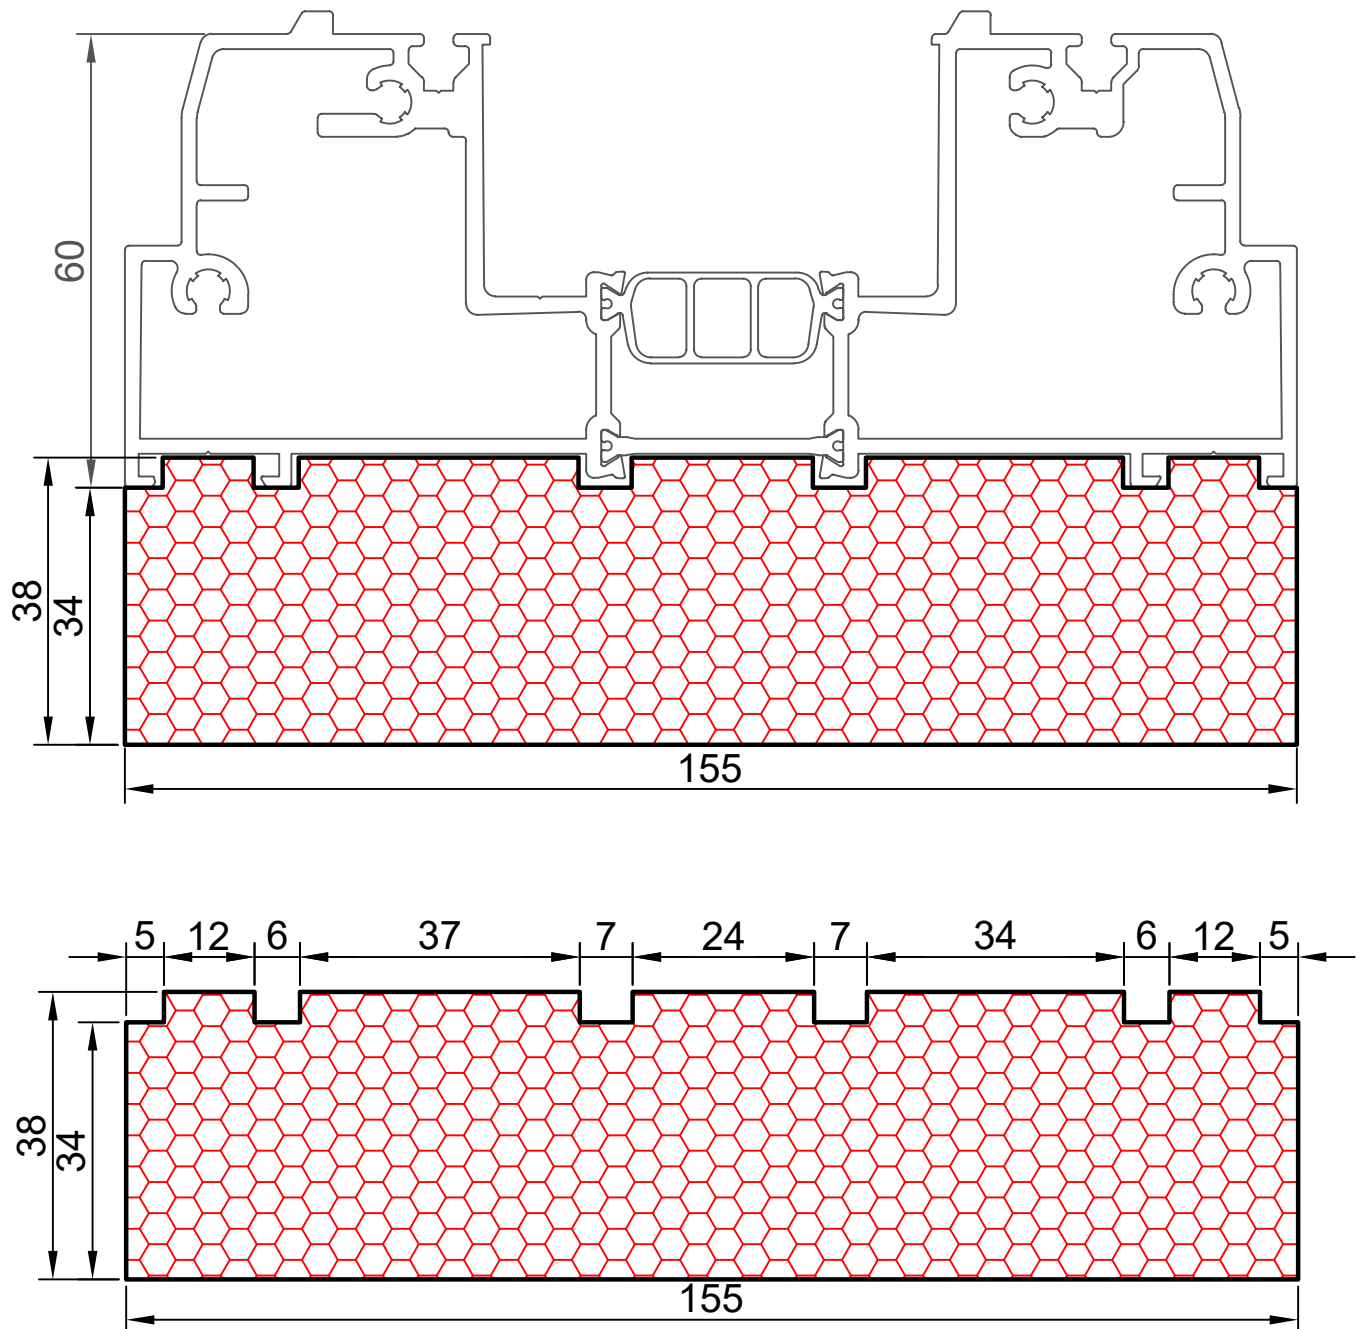

COMPACFOAM

ДЛЯ ПРОФИЛЕЙ ИЗ АЛЮМИНИЯ

REYNAERS CP 155 M 1:1

ВАШ
КОНТАКТ
С НАМИ

COMPACFOAM ГмбХ
Россельштрассе 7 – 11
Волькерсдорф-им-Вайнфиртель
А-2120, АВСТРИЯ
Тел. +43 (0)2245 / 20 8 02
Факс +43 (0)2245 / 20 8 02 329

COMPACFOAM Россия
ООО «СДМ-ХИМИЯ»
111024 Москва
ул. Боровая, дом 3, стр. 13
Тел.: +7 985 969 9262
info@compacfoam.ru

17.14