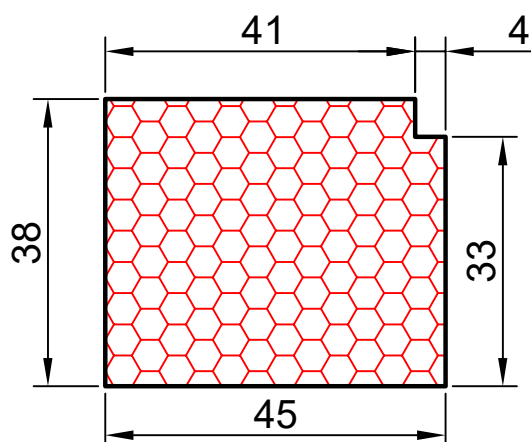

16.01

COMPACFOAM

ДЛЯ ПРОФИЛЕЙ ИЗ АЛЮМИНИЯ

СИАЛ ST 62 M 1:1

ВАШ
КОНТАКТ
С НАМИ

COMPACFOAM ГмБХ
Россельштрассе 7 – 11
Волькерсдорф-им-Вайнфиртель
А-2120, АВСТРИЯ
Тел. +43 (0)2245 / 20 8 02
Факс +43 (0)2245 / 20 8 02 329