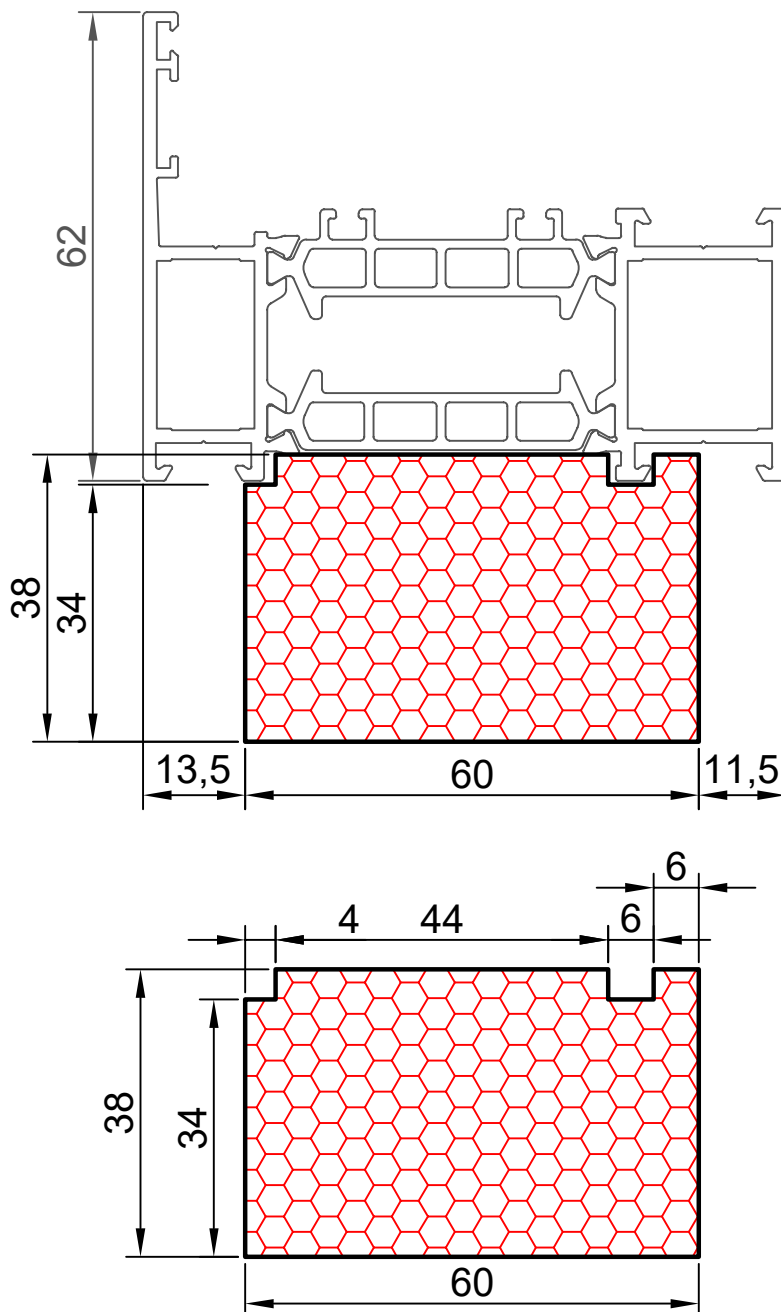

COMPACFOAM Россия
ООО «СДМ-ХИМИЯ»
111024 Москва
ул. Боровая, дом 3, стр. 13
Тел.: +7 985 969 9262
info@compacfoam.ru

16.06

COMPACFOAM

ДЛЯ ПРОФИЛЕЙ ИЗ АЛЮМИНИЯ

СИАЛ СТ 85 М 1:1

ВАШ
КОНТАКТ
С НАМИ

COMPACFOAM ГмбХ
Россельштрассе 7 – 11
Волькерсдорф-им-Вайнфиртель
А-2120, АВСТРИЯ
Тел. +43 (0)2245 / 20 8 02
Факс +43 (0)2245 / 20 8 02 329