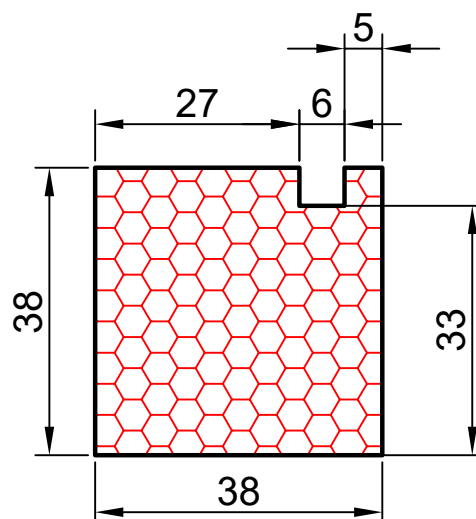

2.03

COMPACFOAM

ДЛЯ ПРОФИЛЕЙ ИЗ АЛЮМИНИЯ

ALNEO ALT 60 M 1:1

ВАШ
КОНТАКТ
С НАМИ

COMPACFOAM ГмБХ
Россельштрассе 7 – 11
Волькерсдорф-им-Вайнфиртель
А-2120, АВСТРИЯ
Тел. +43 (0)2245 / 20 8 02
Факс +43 (0)2245 / 20 8 02 329