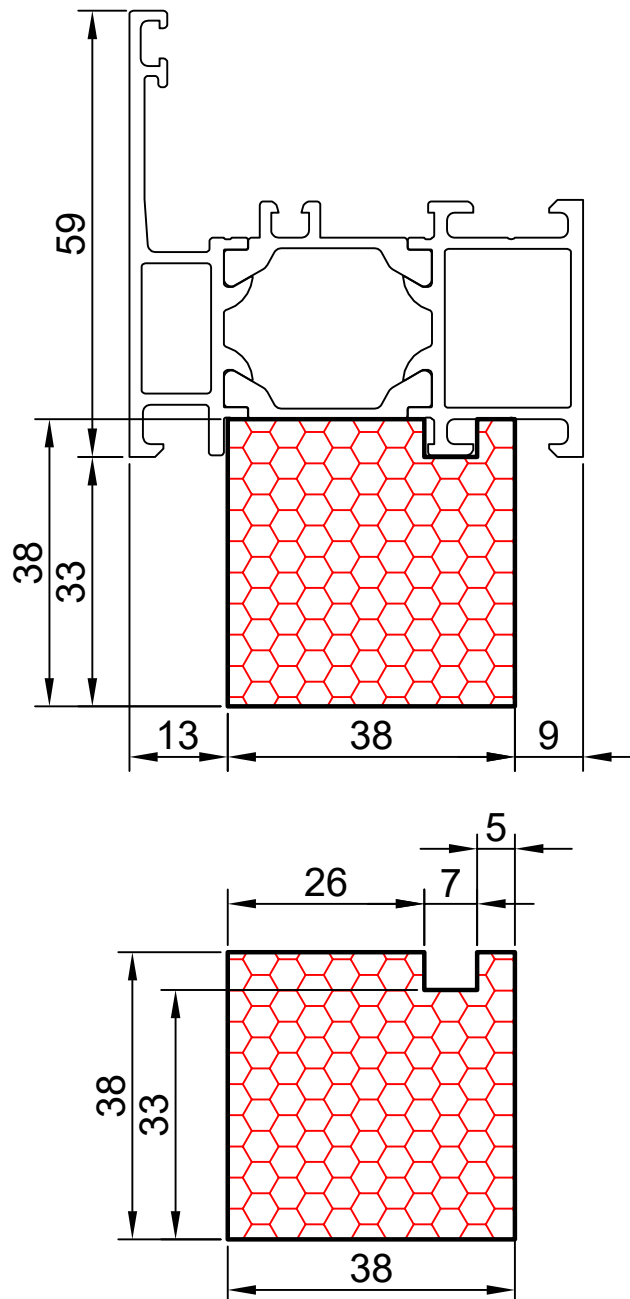

COMPACFOAM Россия
ООО «СДМ-ХИМИЯ»
111024 Москва
ул. Боровая, дом 3, стр. 13
Тел.: +7 985 969 9262
info@compacfoam.ru

18.01

COMPACFOAM

ДЛЯ ПРОФИЛЕЙ ИЗ АЛЮМИНИЯ

SCHÜCO AWS 60 BS M 1:1

ВАШ
КОНТАКТ
С НАМИ

COMPACFOAM ГмбХ
Россельштрассе 7 – 11
Волькерсдорф-им-Вайнфиртель
А-2120, АВСТРИЯ
Тел. +43 (0)2245 / 20 8 02
Факс +43 (0)2245 / 20 8 02 329