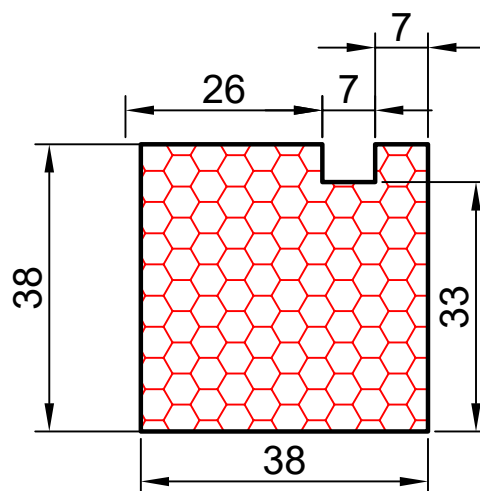

COMPACFOAM

ДЛЯ ПРОФИЛЕЙ ИЗ АЛЮМИНИЯ

ALUTECH ALT W62 M 1:1

ВАШ
КОНТАКТ
С НАМИ

COMPACFOAM ГмбХ
Россельштрассе 7 – 11
Волькерсдорф-им-Вайнфиртель
А-2120, АВСТРИЯ
Тел. +43 (0)2245 / 20 8 02
Факс +43 (0)2245 / 20 8 02 329

compacfoam.com

COMPACFOAM Россия
ООО «СДМ-ХИМИЯ»
111024 Москва
ул. Боровая, дом 3, стр. 13
Тел.: +7 985 969 9262
info@compacfoam.ru

compacfoam.ru

15.01