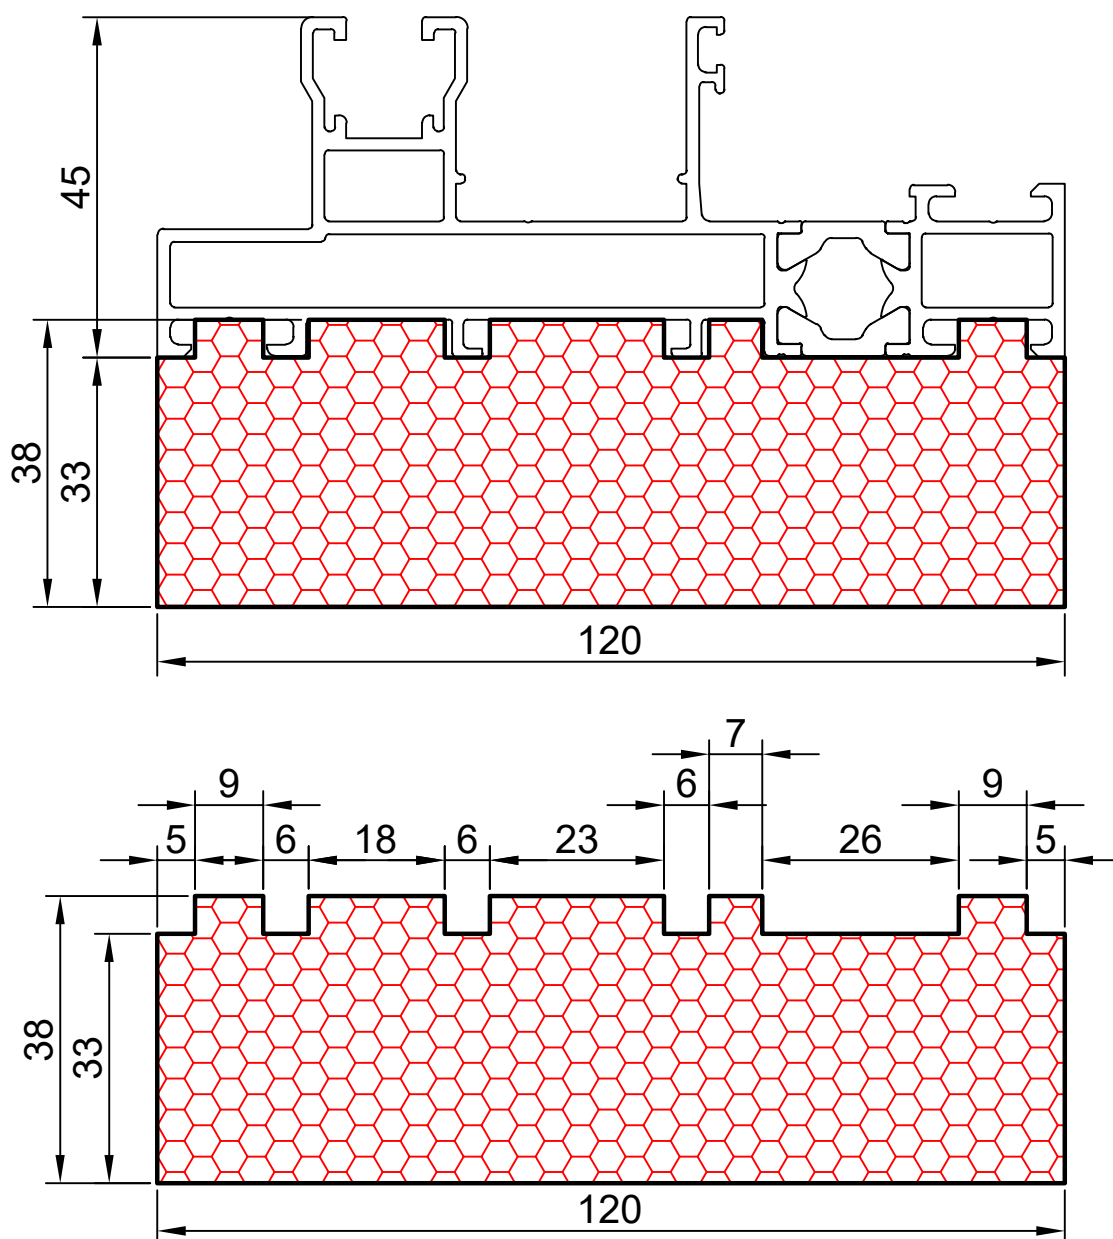

COMPACFOAM

ДЛЯ ПРОФИЛЕЙ ИЗ АЛЮМИНИЯ

SCHÜCO ASS 50 M 1:1

ВАШ
КОНТАКТ
С НАМИ

COMPACFOAM ГмБХ
Россельштрассе 7 – 11
Волькерсдорф-им-Вайнфиртель
А-2120, АВСТРИЯ
Тел. +43 (0)2245 / 20 8 02
Факс +43 (0)2245 / 20 8 02 329

compacfoam.com

COMPACFOAM Россия
ООО «СДМ-ХИМИЯ»
111024 Москва
ул. Боровая, дом 3, стр. 13
Тел.: +7 985 969 9262
info@compacfoam.ru

compacfoam.ru

18.09