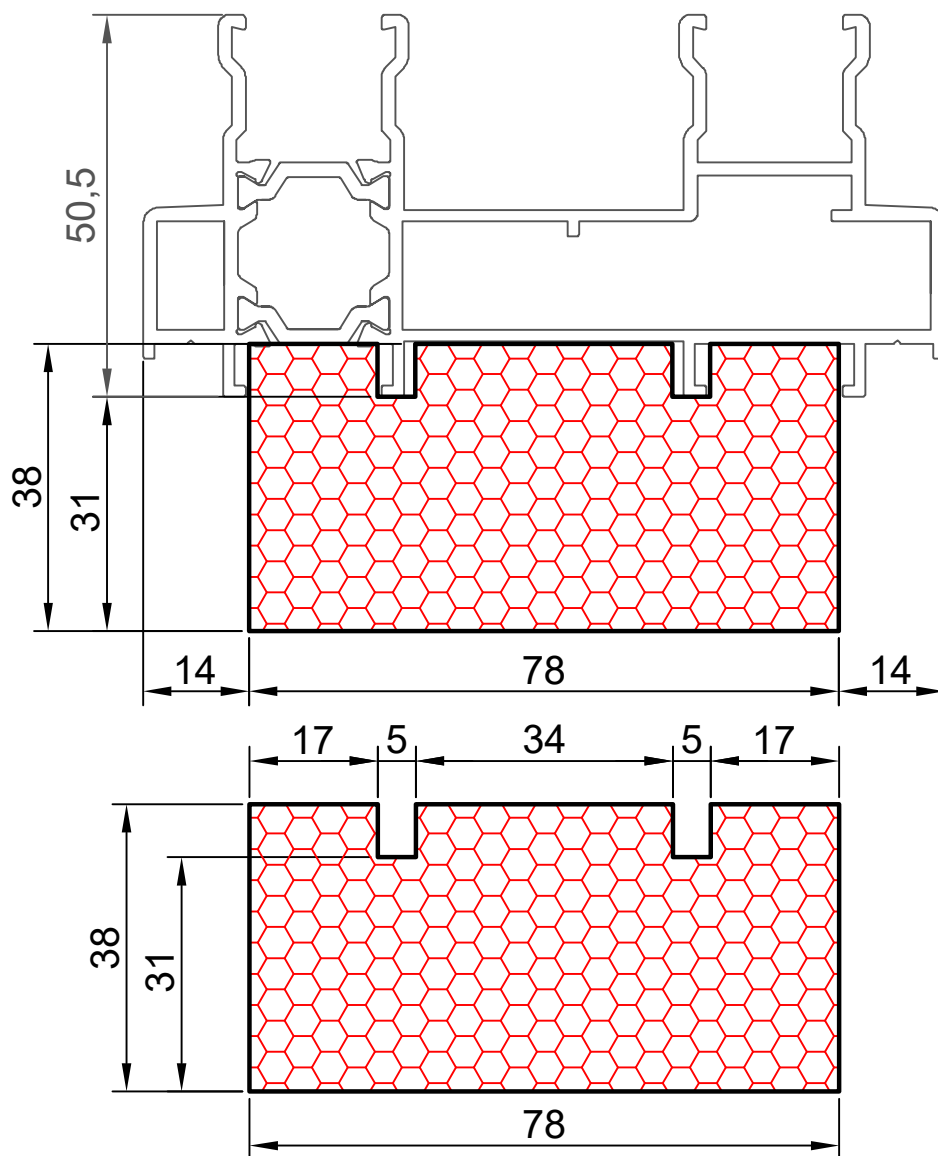

COMPACFOAM

ДЛЯ ПРОФИЛЕЙ ИЗ АЛЮМИНИЯ

СИАЛ КПТ 45 GOS-S M 1:1

ВАШ
КОНТАКТ
С НАМИ

COMPACFOAM ГмбХ
Россельштрассе 7 – 11
Волькерсдорф-им-Вайнфиртель
А-2120, АВСТРИЯ
Тел. +43 (0)2245 / 20 8 02
Факс +43 (0)2245 / 20 8 02 329

COMPACFOAM Россия
ООО «СДМ-ХИМИЯ»
111024 Москва
ул. Боровая, дом 3, стр. 13
Тел.: +7 985 969 9262
info@compacfoam.ru

16.08