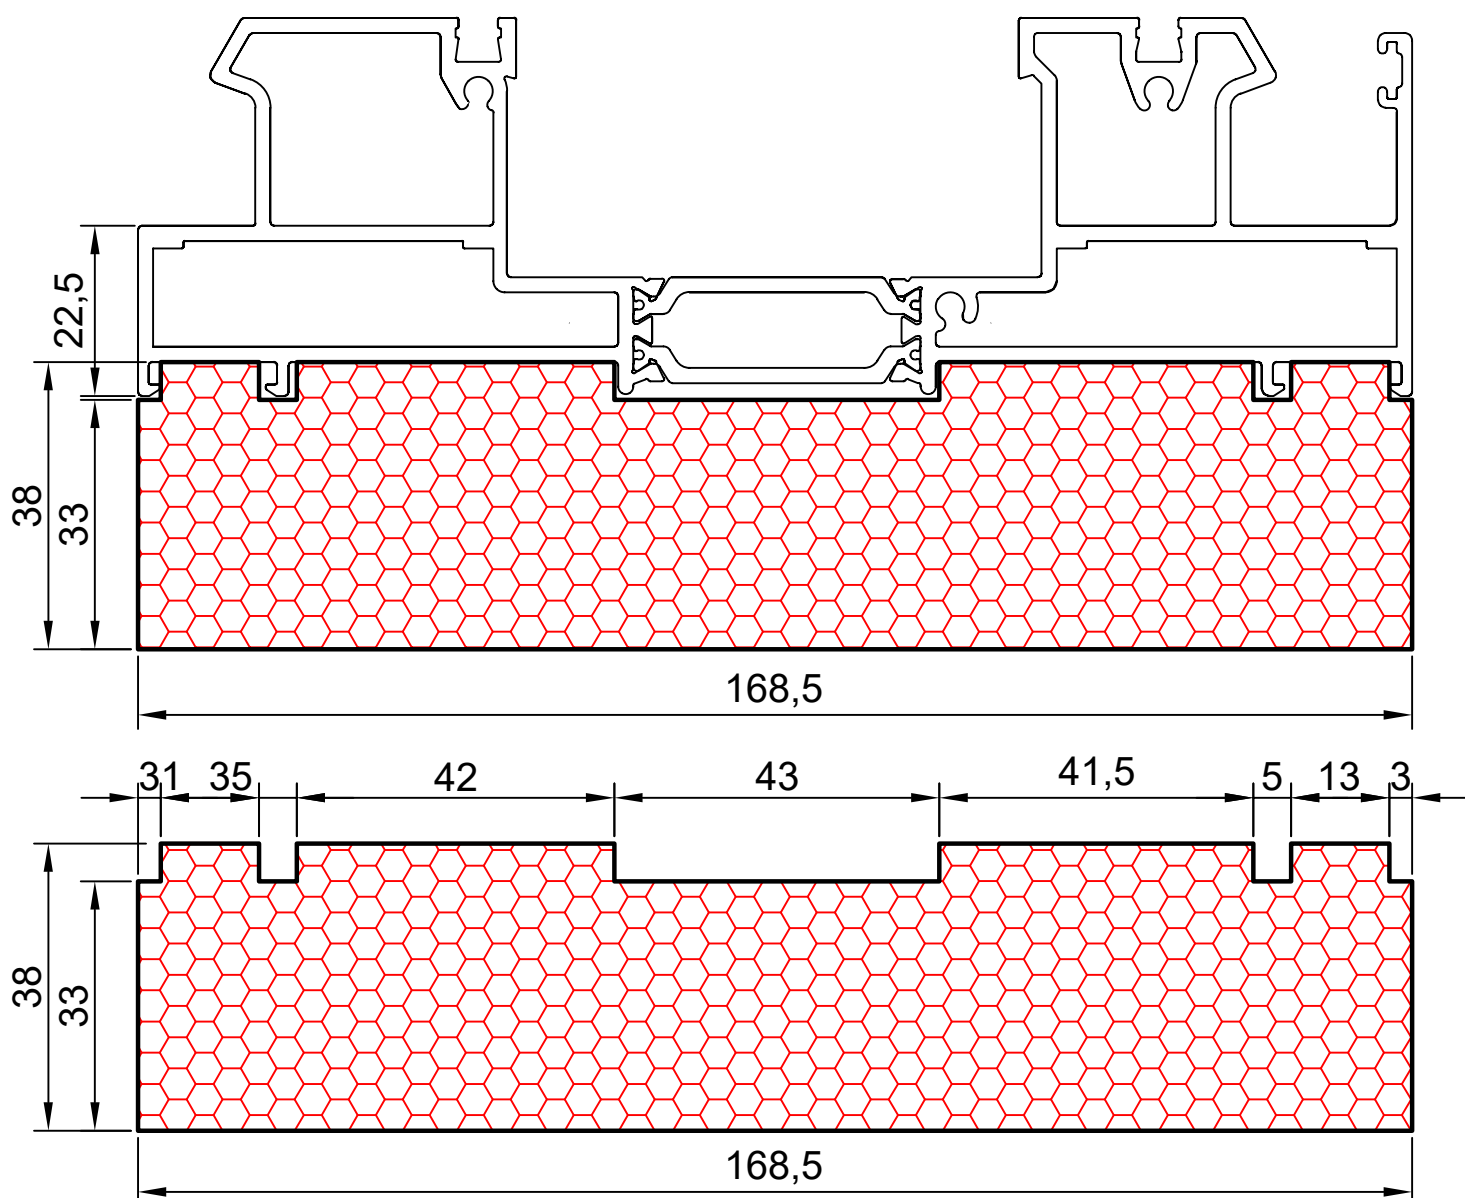

compacfoam.ru

6.12

COMPACFOAM

ДЛЯ ПРОФИЛЕЙ ИЗ АЛЮМИНИЯ

ALUMIL S 700 M 1:1

ВАШ
КОНТАКТ
С НАМИ

COMPACFOAM ГмбХ
Россельштрассе 7 – 11
Волькерсдорф-им-Вайнфиртель
А-2120, АВСТРИЯ
Тел. +43 (0)2245 / 20 8 02
Факс +43 (0)2245 / 20 8 02 329