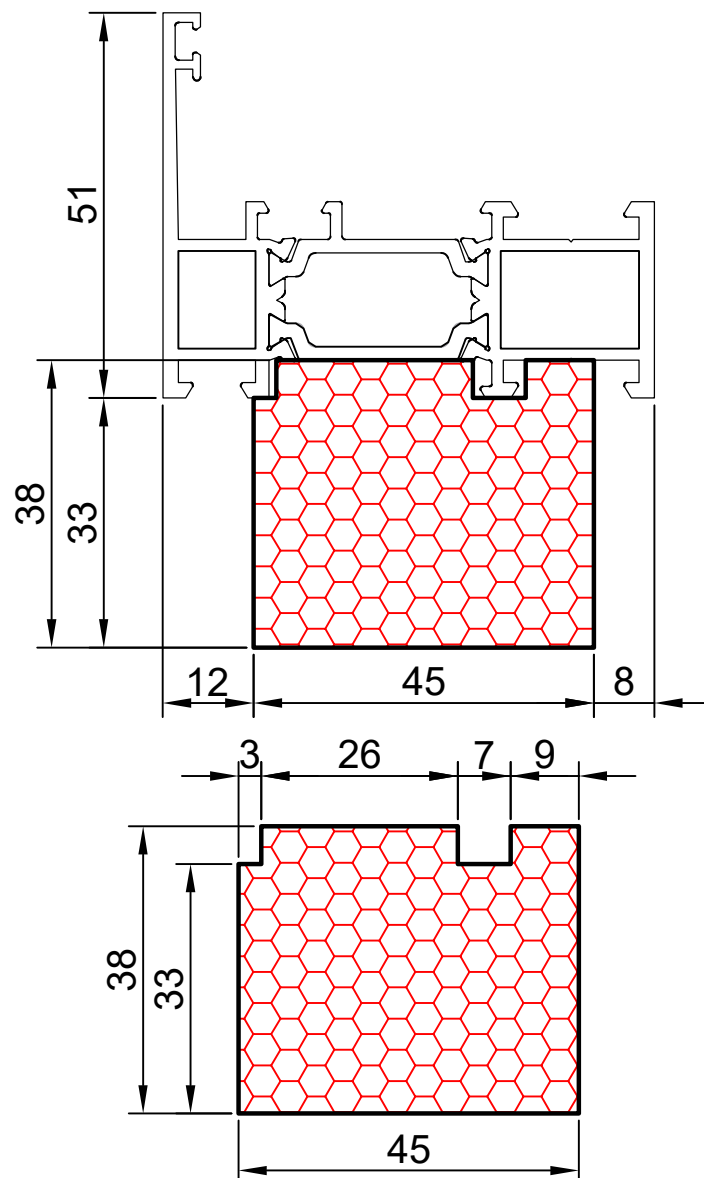

COMPACFOAM Россия
ООО «СДМ-ХИМИЯ»
111024 Москва
ул. Боровая, дом 3, стр. 13
Тел.: +7 985 969 9262
info@compacfoam.ru

20.04

COMPACFOAM

ДЛЯ ПРОФИЛЕЙ ИЗ АЛЮМИНИЯ

NEWTEC EL 65P M 1:1

ВАШ
КОНТАКТ
С НАМИ

COMPACFOAM ГмБХ
Россельштрассе 7 – 11
Волькерсдорф-им-Вайнфиртель
А-2120, АВСТРИЯ
Тел. +43 (0)2245 / 20 8 02
Факс +43 (0)2245 / 20 8 02 329