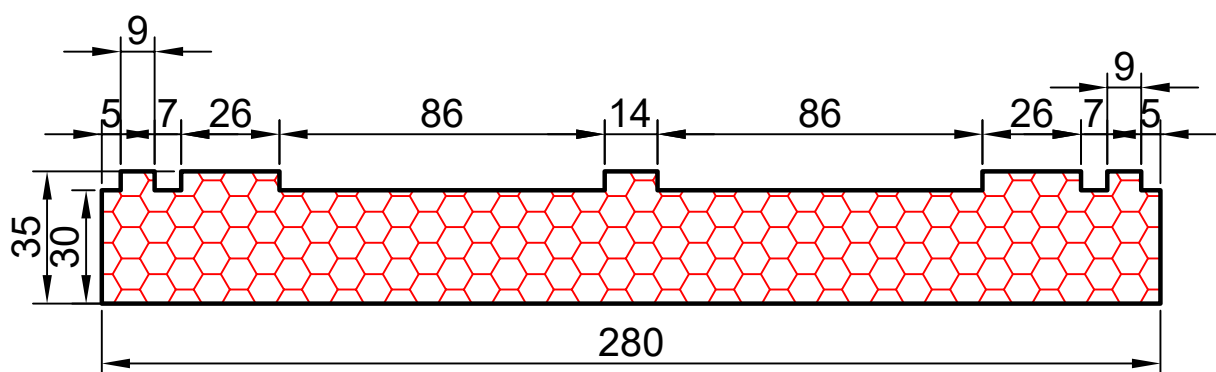

COMPACFOAM

ДЛЯ ПРОФИЛЕЙ ИЗ АЛЮМИНИЯ

SCHÜCO ASE 80 M 1:2

ВАШ
КОНТАКТ
С НАМИ

COMPACFOAM ГмбХ
Россельштрассе 7 – 11
Волькерсдорф-им-Вайнфиртель
А-2120, АВСТРИЯ
Тел. +43 (0)2245 / 20 8 02
Факс +43 (0)2245 / 20 8 02 329

COMPACFOAM Россия
ООО «СДМ-ХИМИЯ»
111024 Москва
ул. Боровая, дом 3, стр. 13
Тел.: +7 985 969 9262
info@compacfoam.ru

18.13