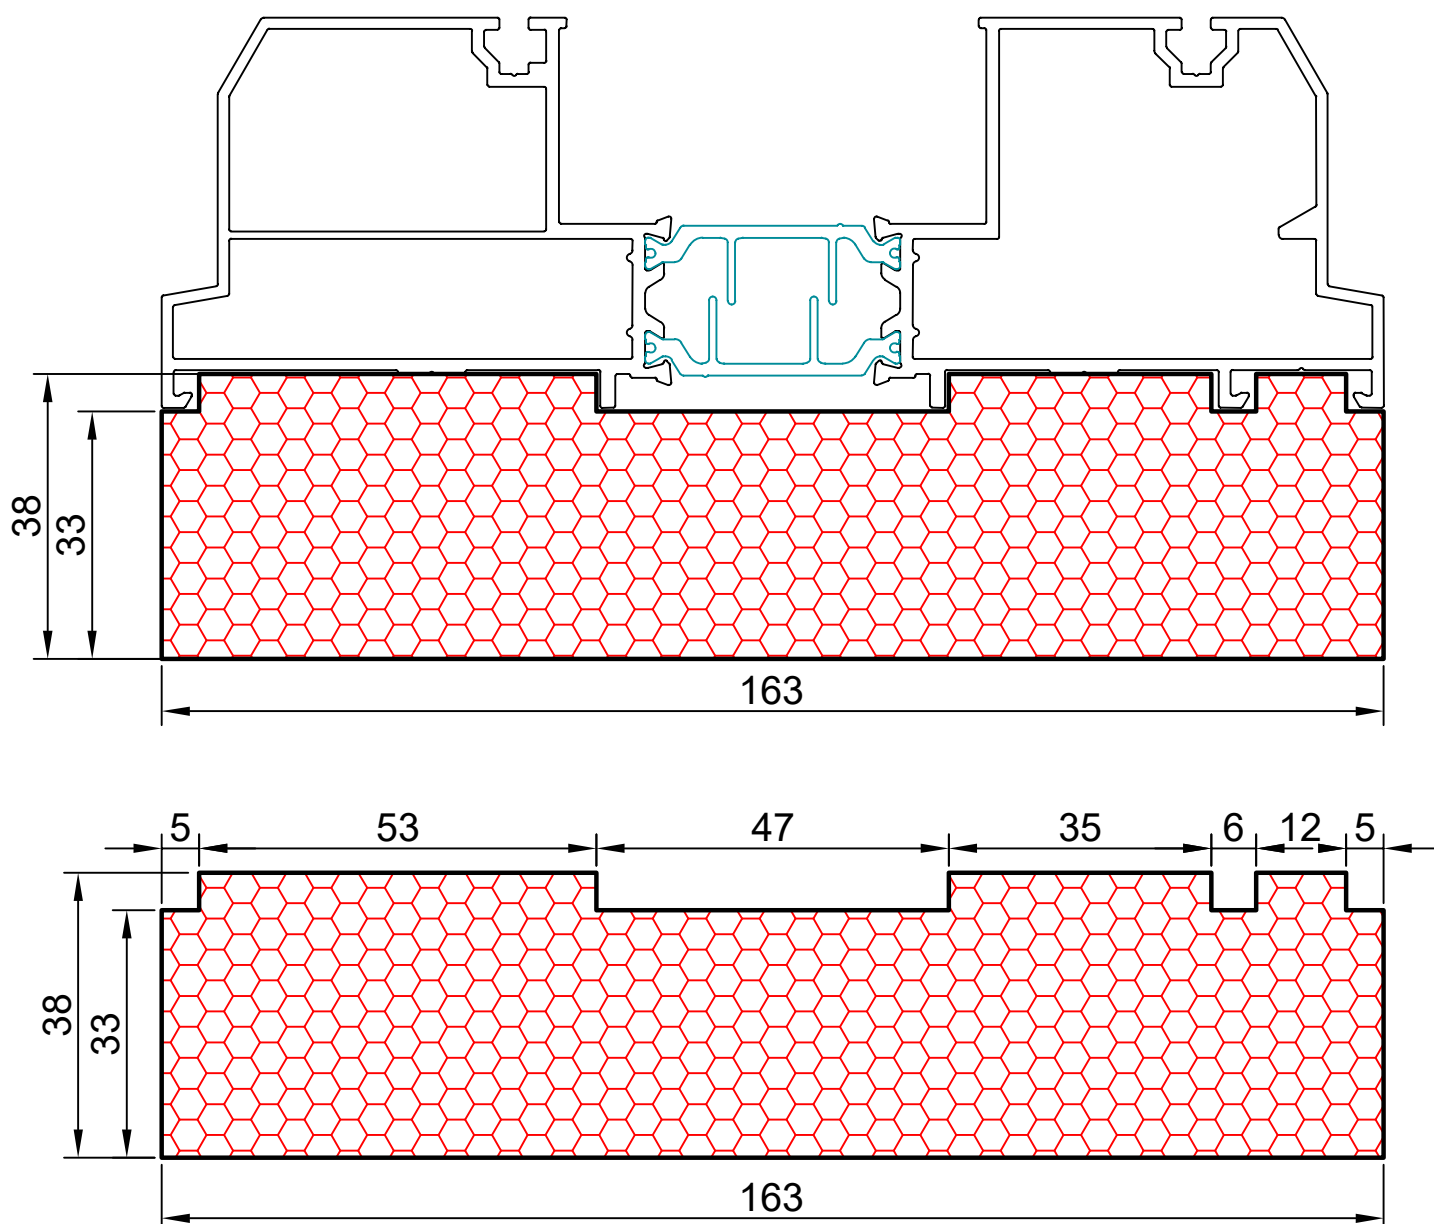

COMPACFOAM

ДЛЯ ПРОФИЛЕЙ ИЗ АЛЮМИНИЯ

ТАТПРОФ TSS 72 М 1:1

ВАШ
КОНТАКТ
С НАМИ

COMPACFOAM ГмБХ
Россельштрассе 7 – 11
Волькерсдорф-им-Вайнфиртель
А-2120, АВСТРИЯ
Тел. +43 (0)2245 / 20 8 02
Факс +43 (0)2245 / 20 8 02 329

compacfoam.com

COMPACFOAM Россия
ООО «СДМ-ХИМИЯ»
111024 Москва
ул. Боровая, дом 3, стр. 13
Тел.: +7 985 969 9262
info@compacfoam.ru

compacfoam.ru

8.08