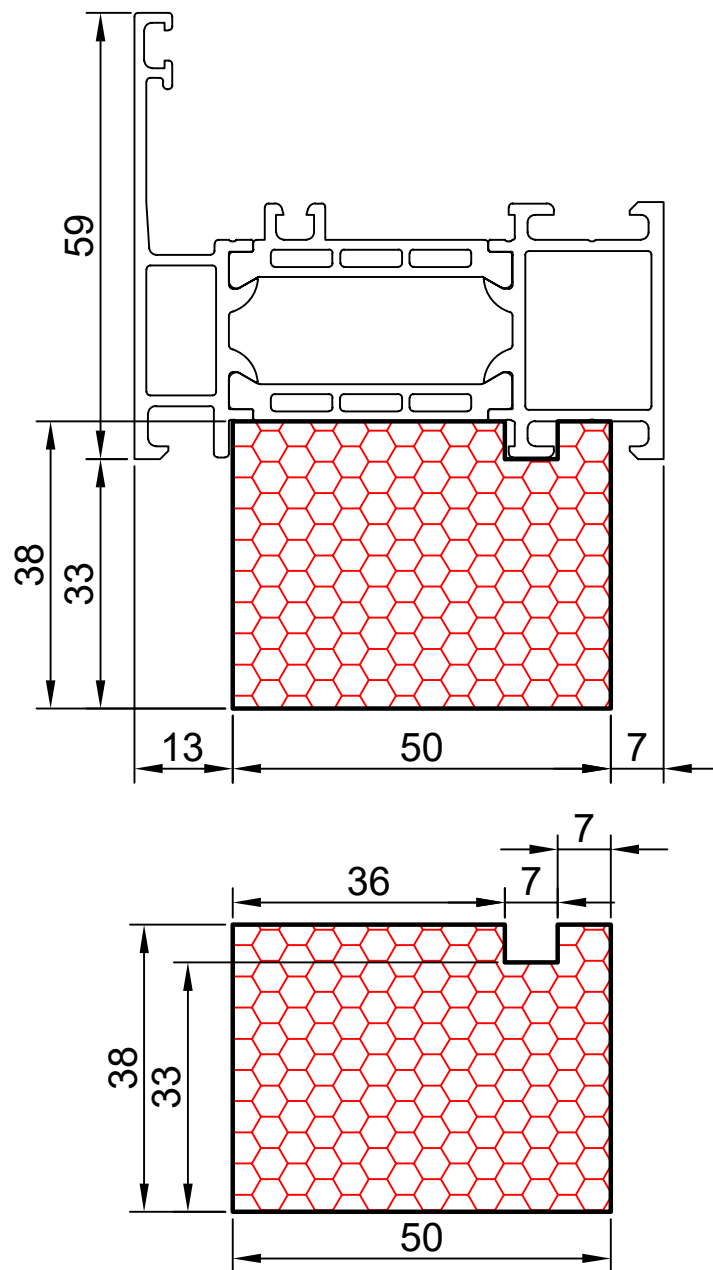

compacfoam.com

COMPACFOAM Россия
ООО «СДМ-ХИМИЯ»
111024 Москва
ул. Боровая, дом 3, стр. 13
Тел.: +7 985 969 9262
info@compacfoam.ru

compacfoam.ru

18.05

COMPACFOAM

ДЛЯ ПРОФИЛЕЙ ИЗ АЛЮМИНИЯ

SCHÜCO AWS 70 BS M 1:1