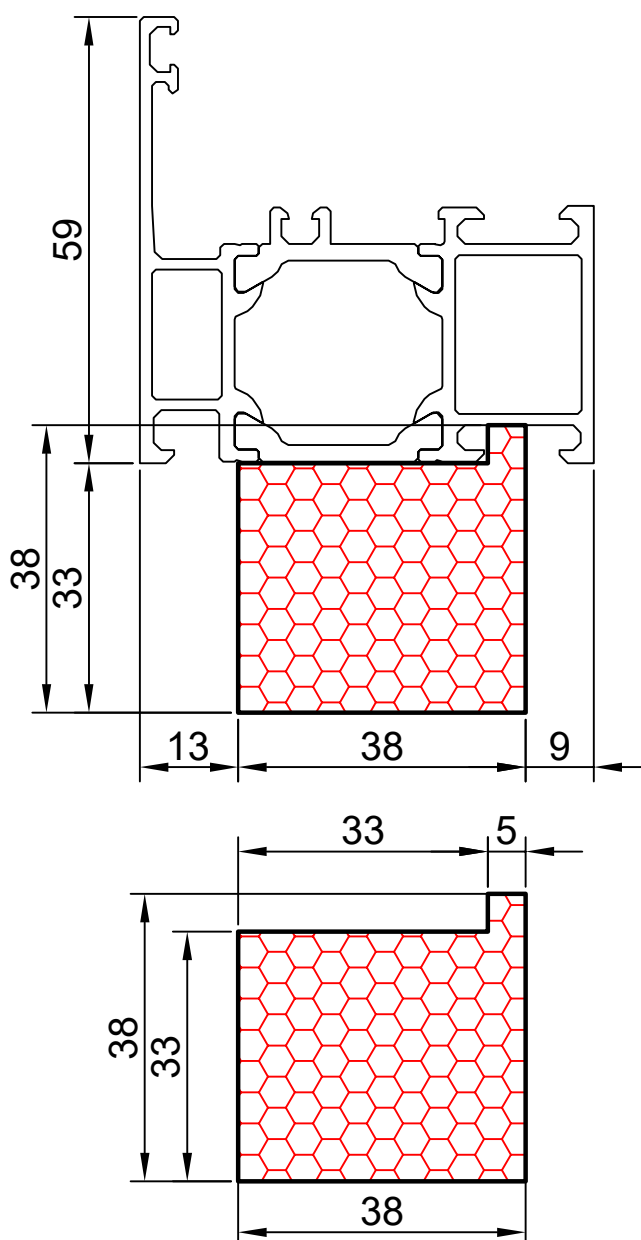

COMPACFOAM Россия
ООО «СДМ-ХИМИЯ»
111024 Москва
ул. Боровая, дом 3, стр. 13
Тел.: +7 985 969 9262
info@compacfoam.ru

17.22

COMPACFOAM

ДЛЯ ПРОФИЛЕЙ ИЗ АЛЮМИНИЯ

SCHÜCO AWS 60 M 1:1

ВАШ
КОНТАКТ
С НАМИ

COMPACFOAM ГмБХ
Россельштрассе 7 – 11
Волькерсдорф-им-Вайнфиртель
А-2120, АВСТРИЯ
Тел. +43 (0)2245 / 20 8 02
Факс +43 (0)2245 / 20 8 02 329