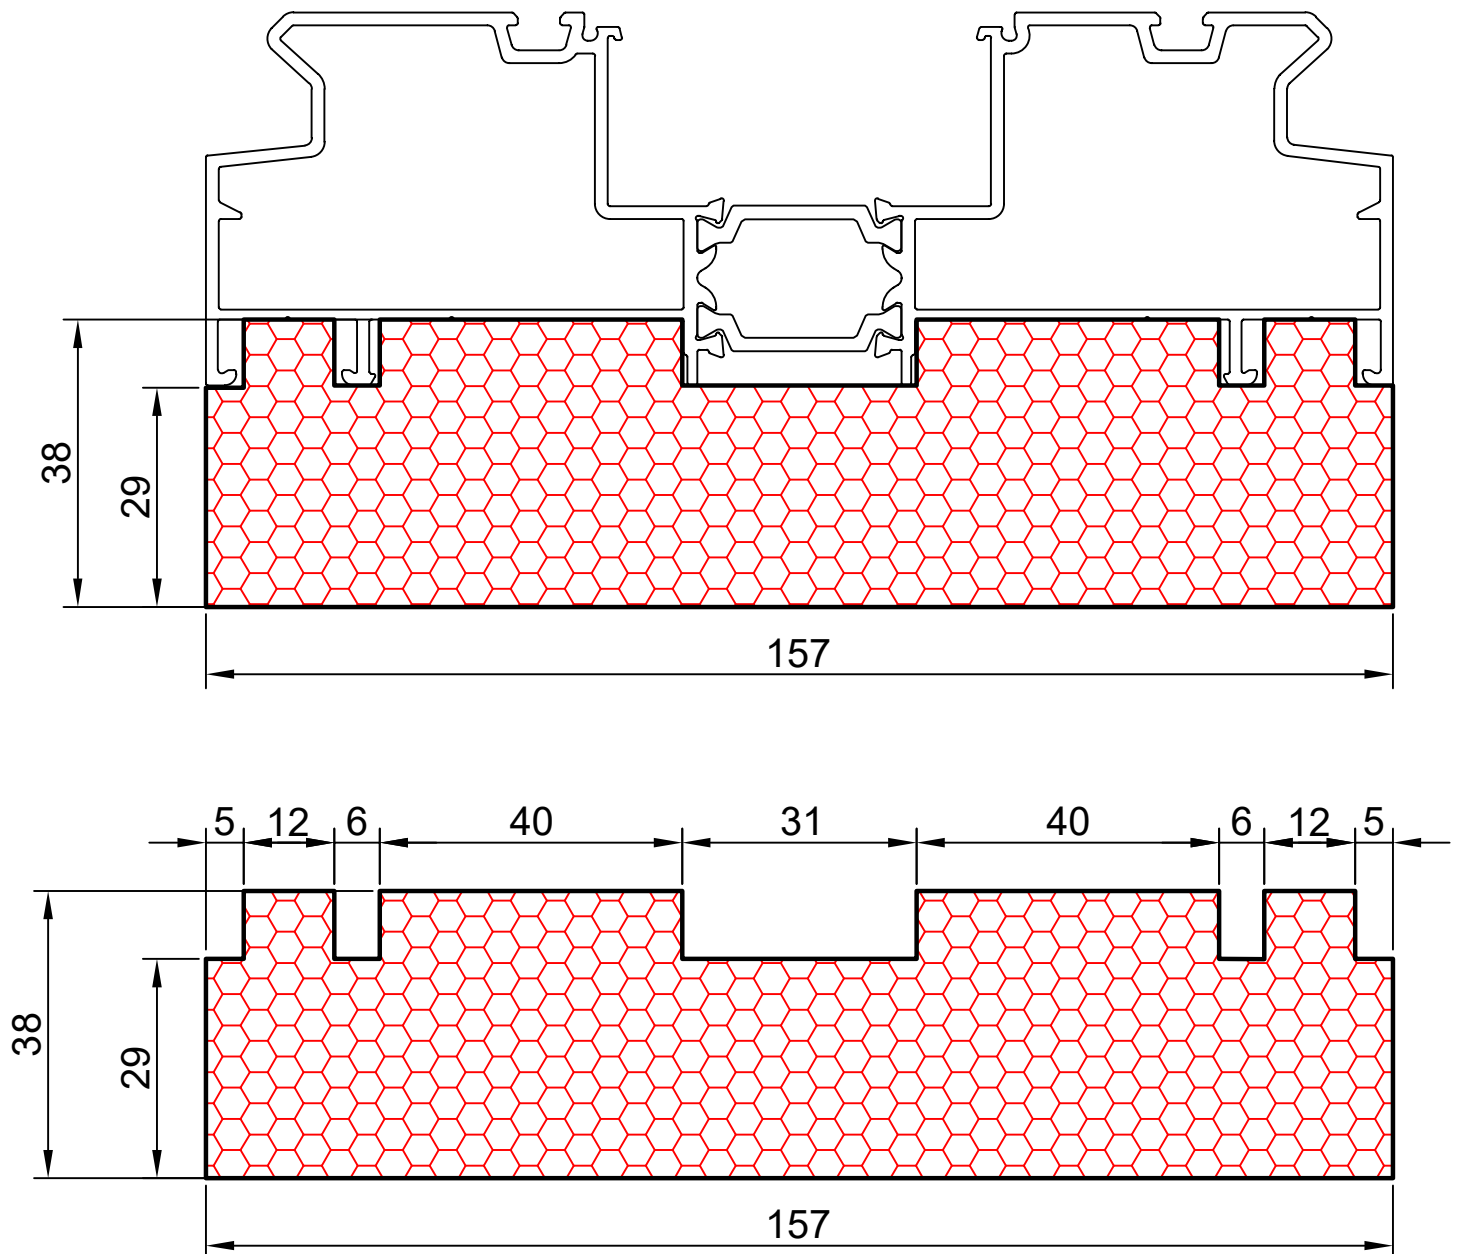

COMPACFOAM

ДЛЯ ПРОФИЛЕЙ ИЗ АЛЮМИНИЯ

ALNEO ALR 72 M 1:1

ВАШ
КОНТАКТ
С НАМИ

COMPACFOAM GmbH
Россельштрассе 7 – 11
Волькерсдорф-им-Вайнфиртель
A-2120, АВСТРИЯ
Тел. +43 (0)2245 / 20 8 02
Факс +43 (0)2245 / 20 8 02 329

COMPACFOAM Россия
ООО «СДМ-ХИМИЯ»
111024 Москва
ул. Боровая, дом 3, стр. 13
Тел.: +7 985 969 9262
info@compacfoam.ru

3.04