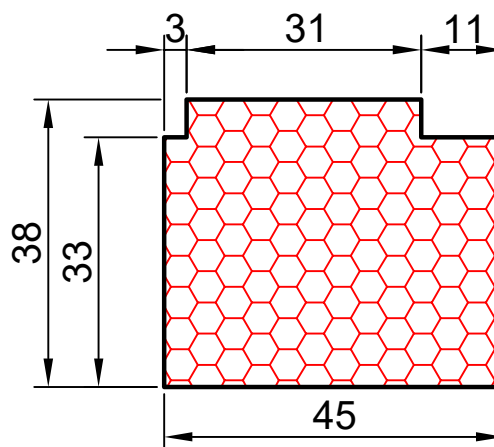

COMPACFOAM

ДЛЯ ПРОФИЛЕЙ ИЗ АЛЮМИНИЯ

VIDNAL V 68 M 1:1

ВАШ
КОНТАКТ
С НАМИ

COMPACFOAM ГмбХ
Россельштрассе 7 – 11
Волькерсдорф-им-Вайнфиртель
А-2120, АВСТРИЯ
Тел. +43 (0)2245 / 20 8 02
Факс +43 (0)2245 / 20 8 02 329

COMPACFOAM Россия
ООО «СДМ-ХИМИЯ»
111024 Москва
ул. Боровая, дом 3, стр. 13
Тел.: +7 985 969 9262
info@compacfoam.ru

11.02