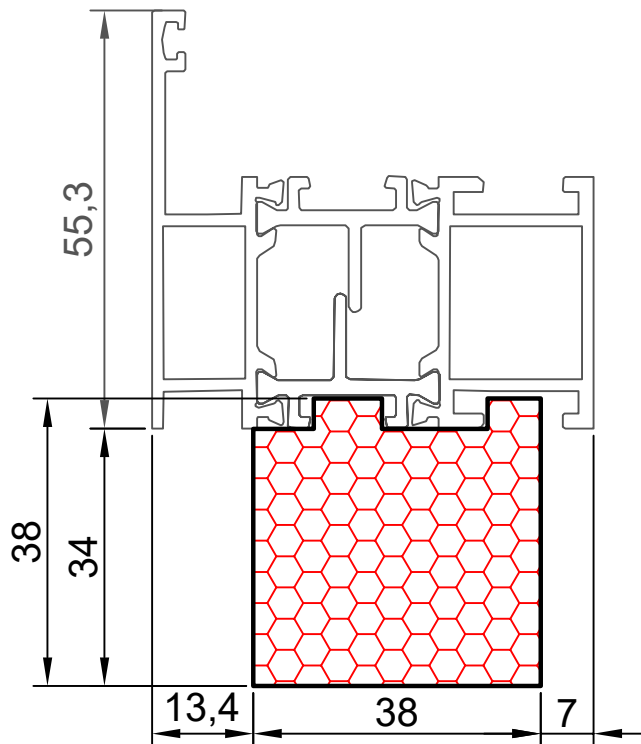

COMPACFOAM

ДЛЯ ПРОФИЛЕЙ ИЗ АЛЮМИНИЯ

ВСППО 584 М 1:1

ВАШ
КОНТАКТ
С НАМИ

COMPACFOAM ГмбХ
Россельштрассе 7 – 11
Волькерсдорф-им-Вайнфиртель
А-2120, АВСТРИЯ
Тел. +43 (0)2245 / 20 8 02
Факс +43 (0)2245 / 20 8 02 329

COMPACFOAM Россия
ООО «СДМ-ХИМИЯ»
111024 Москва
ул. Боровая, дом 3, стр. 13
Тел.: +7 985 969 9262
info@compacfoam.ru

12.01