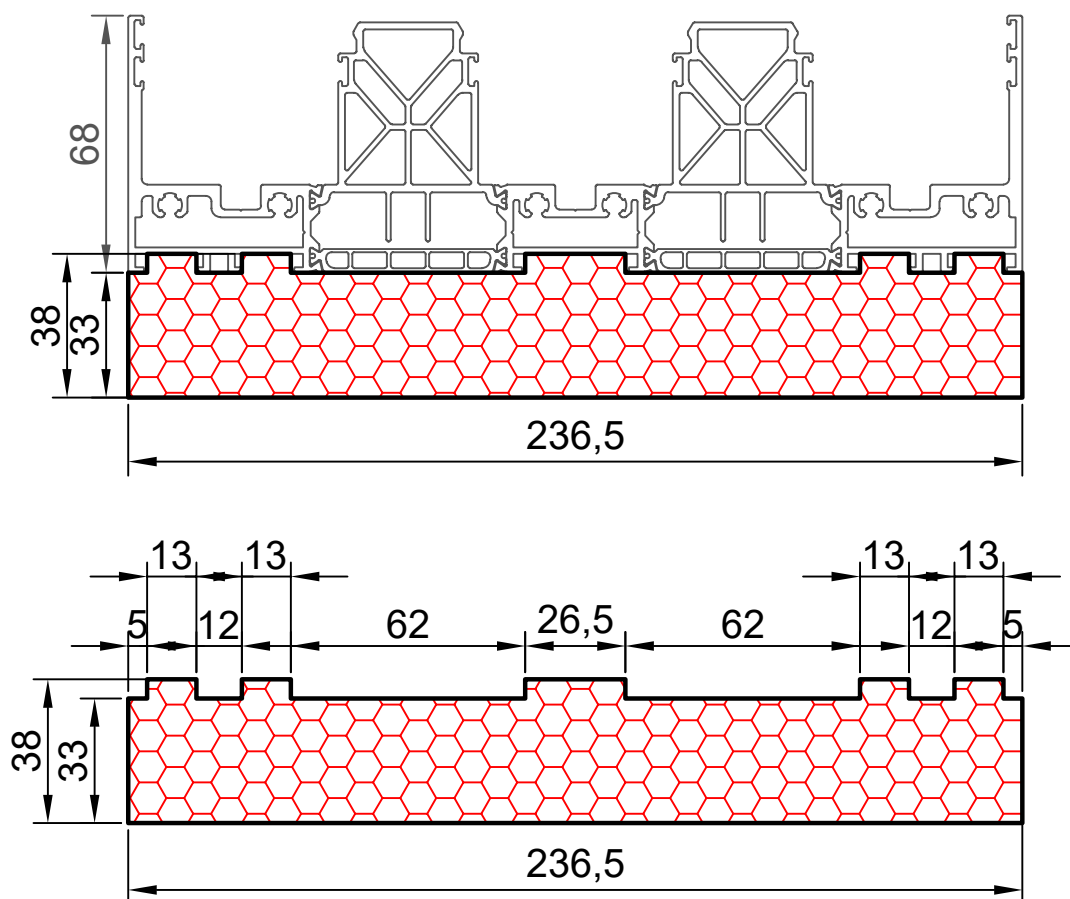

COMPACFOAM

ДЛЯ ПРОФИЛЕЙ ИЗ АЛЮМИНИЯ

REYNAERS HI-FINITY M 1:2

ВАШ
КОНТАКТ
С НАМИ

COMPACFOAM ГмбХ
Россельштрассе 7 – 11
Волькерсдорф-им-Вайнфиртель
А-2120, АВСТРИЯ
Тел. +43 (0)2245 / 20 8 02
Факс +43 (0)2245 / 20 8 02 329

COMPACFOAM Россия
ООО «СДМ-ХИМИЯ»
111024 Москва
ул. Боровая, дом 3, стр. 13
Тел.: +7 985 969 9262
info@compacfoam.ru

17.18