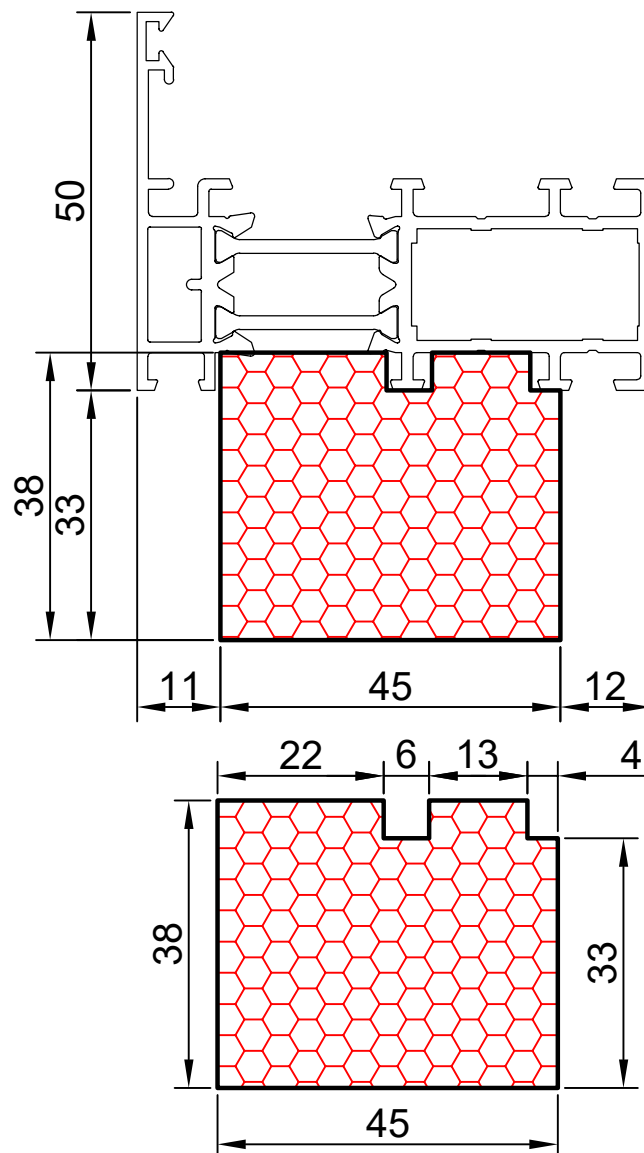

COMPACFOAM

ДЛЯ ПРОФИЛЕЙ ИЗ АЛЮМИНИЯ

NEWTEC SY-68 M 1:1

ВАШ
КОНТАКТ
С НАМИ

COMPACFOAM ГмбХ
Россельштрассе 7 – 11
Волькерсдорф-им-Вайнфиртель
А-2120, АВСТРИЯ
Тел. +43 (0)2245 / 20 8 02
Факс +43 (0)2245 / 20 8 02 329

COMPACFOAM Россия
ООО «СДМ-ХИМИЯ»
111024 Москва
ул. Боровая, дом 3, стр. 13
Тел.: +7 985 969 9262
info@compacfoam.ru

20.02