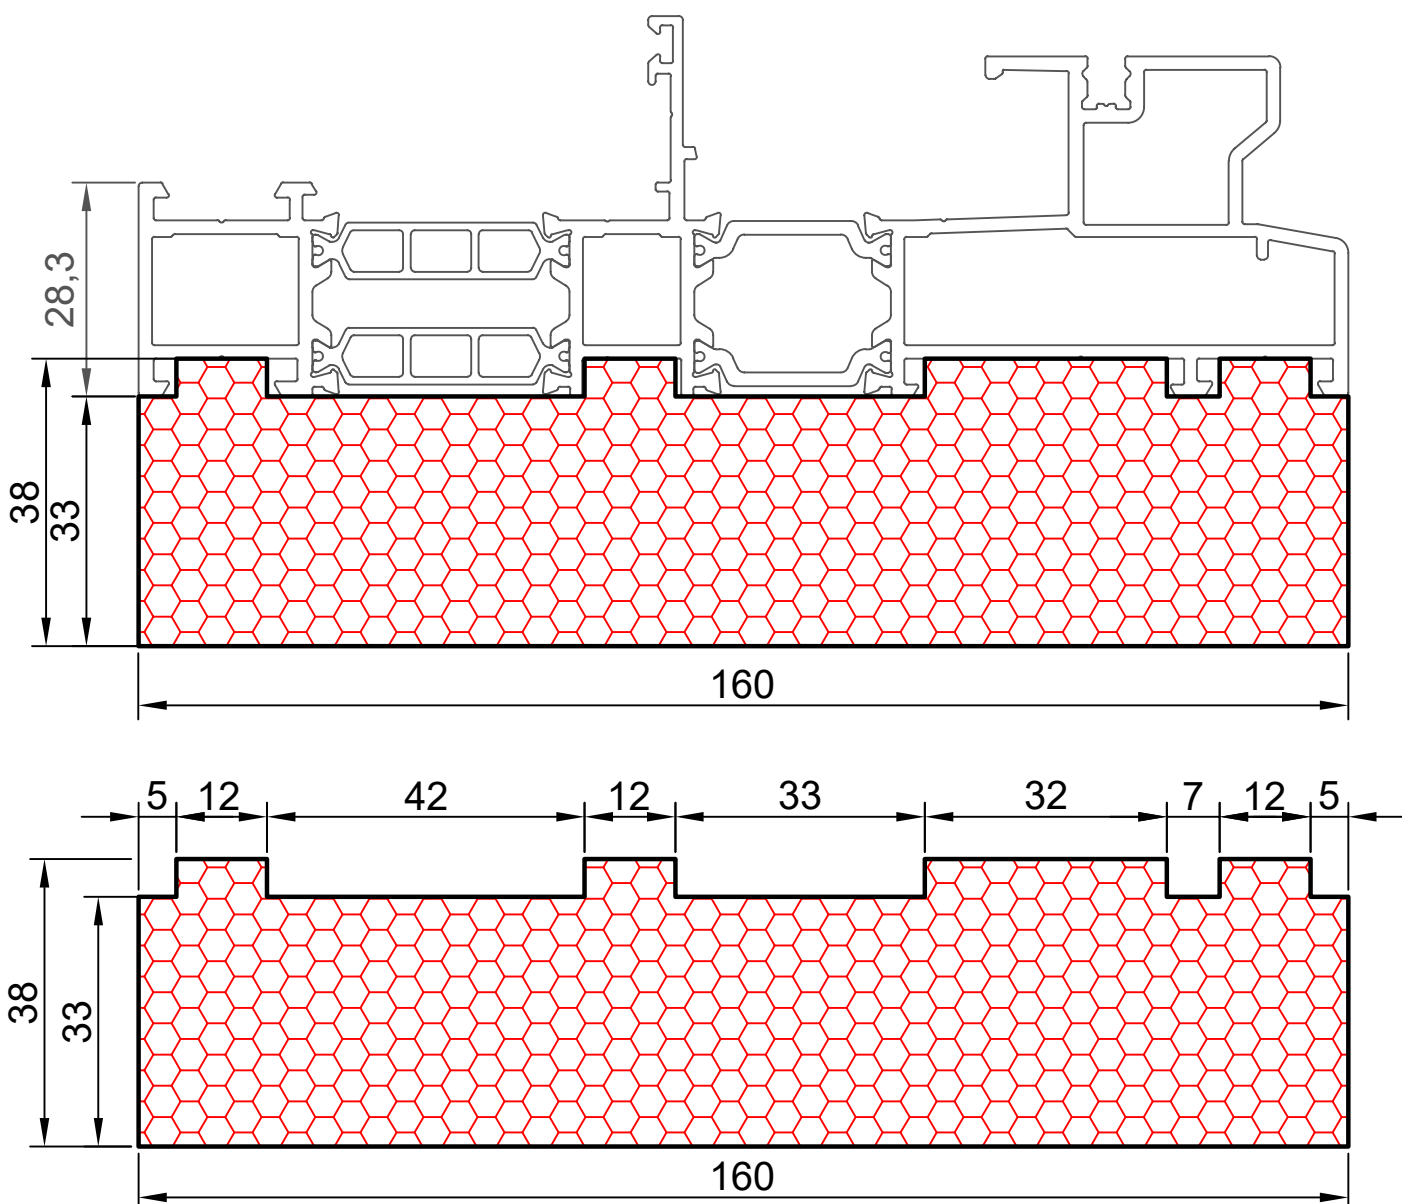

COMPACFOAM

ДЛЯ ПРОФИЛЕЙ ИЗ АЛЮМИНИЯ

ALUTECH ALT SL160 M 1:1

ВАШ
КОНТАКТ
С НАМИ

COMPACFOAM GmbH
Россельштрассе 7 – 11
Волькерсдорф-им-Вайнфиртель
A-2120, АВСТРИЯ
Тел. +43 (0)2245 / 20 8 02
Факс +43 (0)2245 / 20 8 02 329

COMPACFOAM Россия
ООО «СДМ-ХИМИЯ»
111024 Москва
ул. Боровая, дом 3, стр. 13
Тел.: +7 985 969 9262
info@compacfoam.ru

15.05