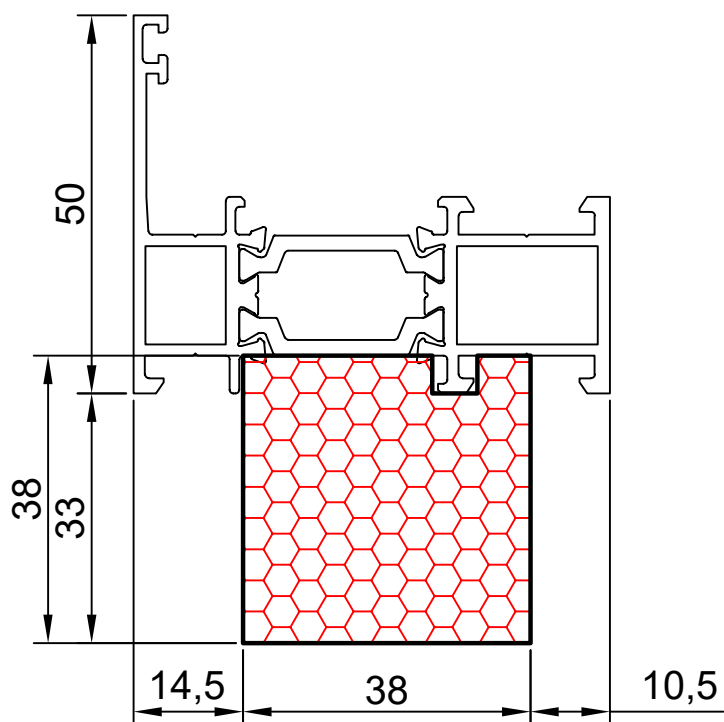

compacfoam.ru

6.14

COMPACFOAM

ДЛЯ ПРОФИЛЕЙ ИЗ АЛЮМИНИЯ

INICIAL IW 63 M 1:1

ВАШ
КОНТАКТ
С НАМИ

COMPACFOAM ГмбХ
Россельштрассе 7 – 11
Волькерсдорф-им-Вайнфиртель
А-2120, АВСТРИЯ
Тел. +43 (0)2245 / 20 8 02
Факс +43 (0)2245 / 20 8 02 329