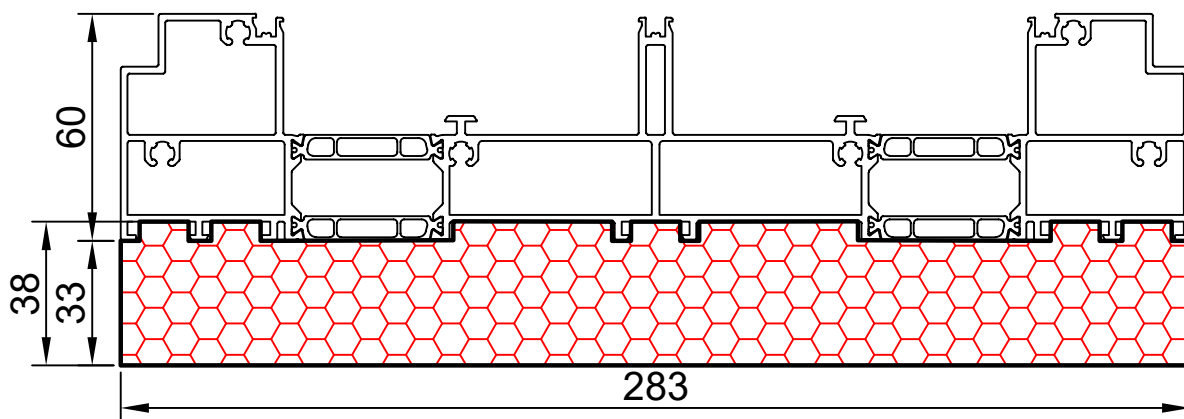

COMPACFOAM Россия
ООО «СДМ-ХИМИЯ»
111024 Москва
ул. Боровая, дом 3, стр. 13
Тел.: +7 985 969 9262
info@compacfoam.ru

17.21

COMPACFOAM

ДЛЯ ПРОФИЛЕЙ ИЗ АЛЮМИНИЯ

REYNAERS MASTERPATIO M 1:2

ВАШ
КОНТАКТ
С НАМИ

COMPACFOAM ГмбХ
Россельштрассе 7 – 11
Волькерсдорф-им-Вайнфиртель
А-2120, АВСТРИЯ
Тел. +43 (0)2245 / 20 8 02
Факс +43 (0)2245 / 20 8 02 329