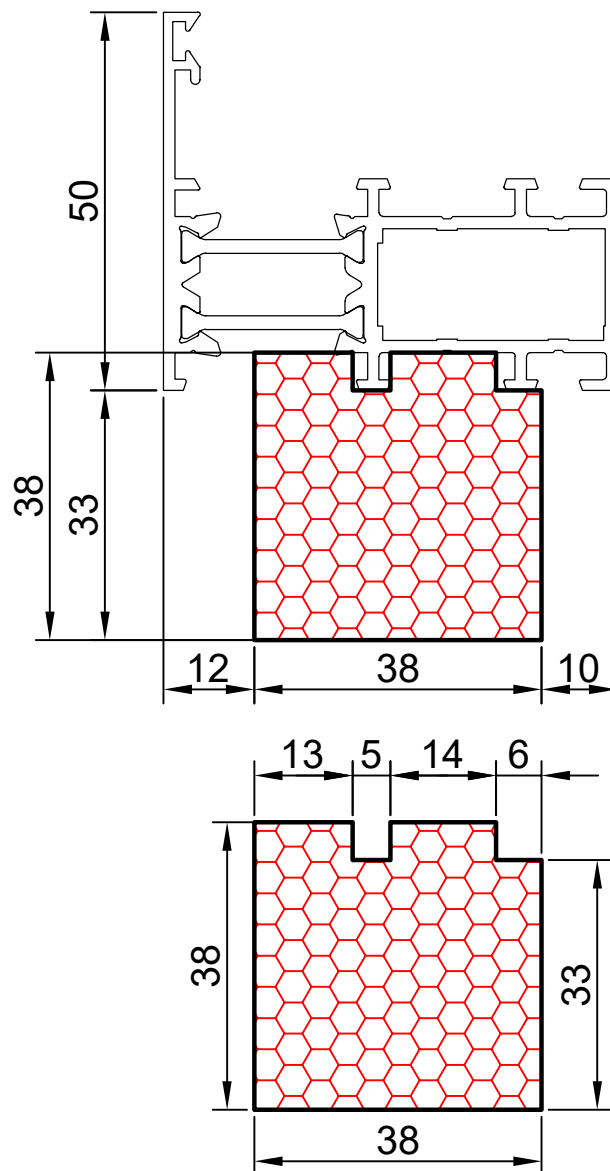

19.12

COMPACFOAM

ДЛЯ ПРОФИЛЕЙ ИЗ АЛЮМИНИЯ

NEWTEC SY-60 M 1:1

ВАШ
КОНТАКТ
С НАМИ

COMPACFOAM ГмБХ
Россельштрассе 7 – 11
Волькерсдорф-им-Вайнфиртель
А-2120, АВСТРИЯ
Тел. +43 (0)2245 / 20 8 02
Факс +43 (0)2245 / 20 8 02 329