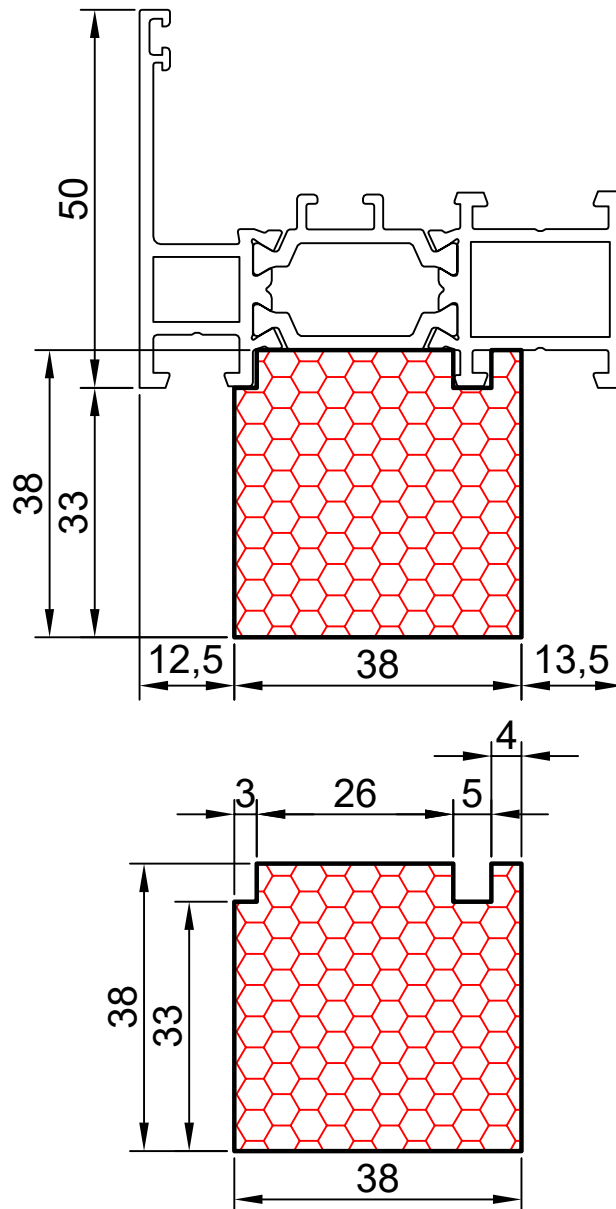

COMPACFOAM Россия
ООО «СДМ-ХИМИЯ»
111024 Москва
ул. Боровая, дом 3, стр. 13
Тел.: +7 985 969 9262
info@compacfoam.ru

8.06

COMPACFOAM

ДЛЯ ПРОФИЛЕЙ ИЗ АЛЮМИНИЯ

ТАТПРОФ ТПТ-72ПС М 1:2

ВАШ
КОНТАКТ
С НАМИ

COMPACFOAM ГмБХ
Россельштрассе 7 – 11
Волькерсдорф-им-Вайнфиртель
А-2120, АВСТРИЯ
Тел. +43 (0)2245 / 20 8 02
Факс +43 (0)2245 / 20 8 02 329