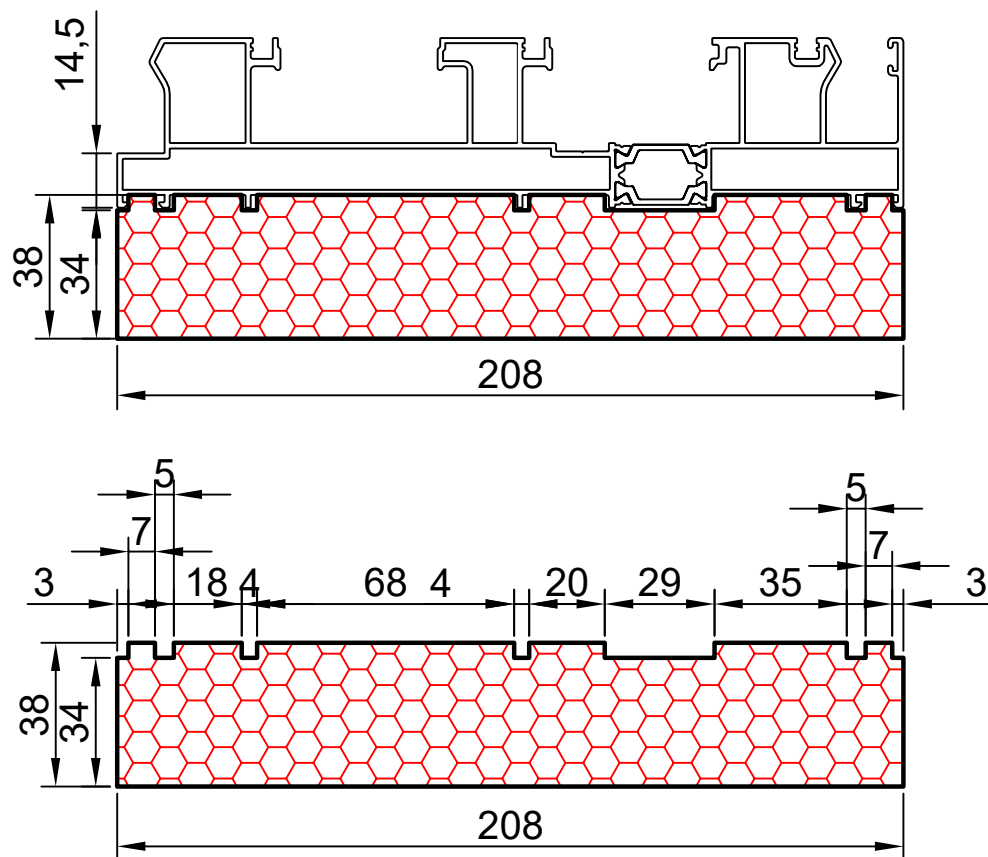

COMPACFOAM

ДЛЯ ПРОФИЛЕЙ ИЗ АЛЮМИНИЯ

ALUMIL S 560 M 1:2

ВАШ
КОНТАКТ
С НАМИ

COMPACFOAM ГмБХ
Россельштрассе 7 – 11
Волькерсдорф-им-Вайнфиртель
А-2120, АВСТРИЯ
Тел. +43 (0)2245 / 20 8 02
Факс +43 (0)2245 / 20 8 02 329

compacfoam.com

COMPACFOAM Россия
ООО «СДМ-ХИМИЯ»
111024 Москва
ул. Боровая, дом 3, стр. 13
Тел.: +7 985 969 9262
info@compacfoam.ru

compacfoam.ru

6.12