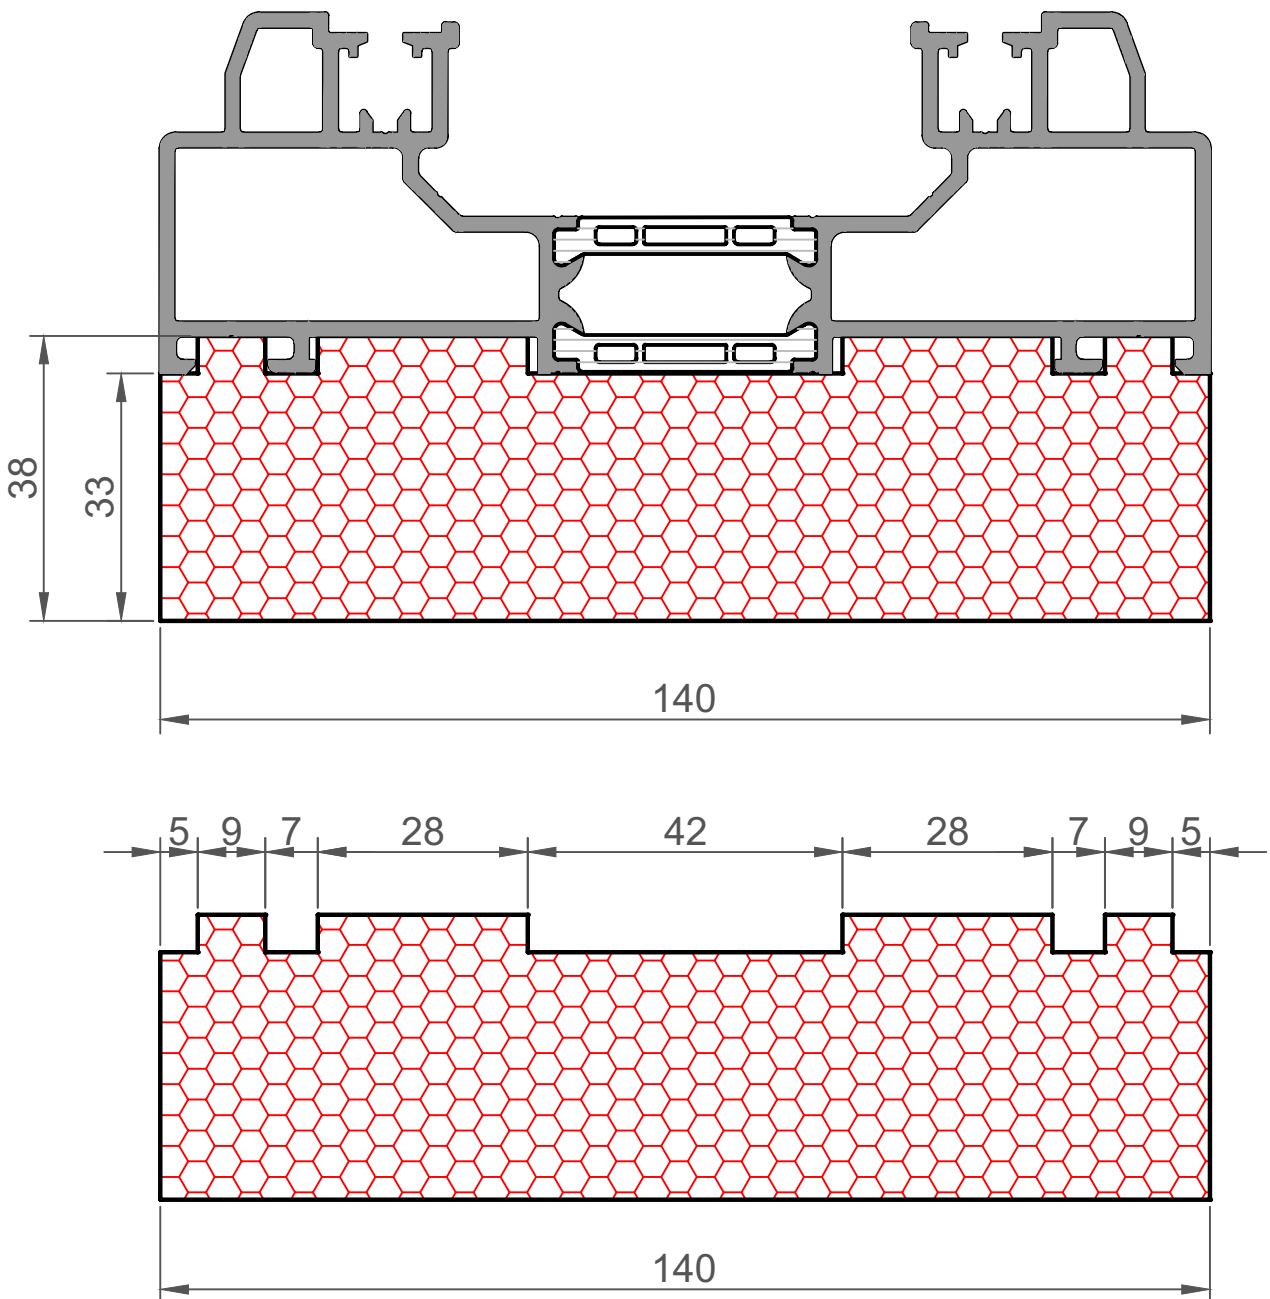

COMPACFOAM Россия
ООО «СДМ-ХИМИЯ»
111024 Москва
ул. Боровая, дом 3, стр. 13
Тел.: +7 985 969 9262
info@compacfoam.ru

18.13

COMPACFOAM

ДЛЯ ПРОФИЛЕЙ ИЗ АЛЮМИНИЯ

SCHÜCO ASE 60 M 1:1

ВАШ
КОНТАКТ
С НАМИ

COMPACFOAM ГмбХ
Россельштрассе 7 – 11
Волькерсдорф-им-Вайнфиртель
А-2120, АВСТРИЯ
Тел. +43 (0)2245 / 20 8 02
Факс +43 (0)2245 / 20 8 02 329