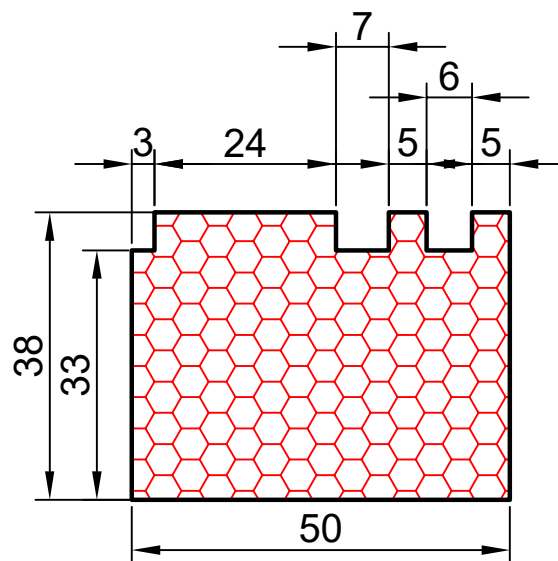

COMPACFOAM Россия
ООО «СДМ-ХИМИЯ»
111024 Москва
ул. Боровая, дом 3, стр. 13
Тел.: +7 985 969 9262
info@compacfoam.ru

16.05

COMPACFOAM

ДЛЯ ПРОФИЛЕЙ ИЗ АЛЮМИНИЯ

СИАЛ КПТ 74 М 1:1

ВАШ
КОНТАКТ
С НАМИ

COMPACFOAM ГмбХ
Россельштрассе 7 – 11
Волькерсдорф-им-Вайнфиртель
А-2120, АВСТРИЯ
Тел. +43 (0)2245 / 20 8 02
Факс +43 (0)2245 / 20 8 02 329