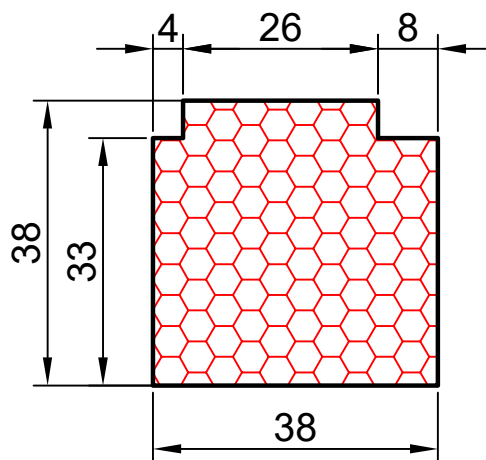

COMPACFOAM

ДЛЯ ПРОФИЛЕЙ ИЗ АЛЮМИНИЯ

ALUMARK S60 M 1:1

ВАШ
КОНТАКТ
С НАМИ

COMPACFOAM ГмбХ
Россельштрассе 7 – 11
Волькерсдорф-им-Вайнфиртель
А-2120, АВСТРИЯ
Тел. +43 (0)2245 / 20 8 02
Факс +43 (0)2245 / 20 8 02 329

COMPACFOAM Россия
ООО «СДМ-ХИМИЯ»
111024 Москва
ул. Боровая, дом 3, стр. 13
Тел.: +7 985 969 9262
info@compacfoam.ru

5.06