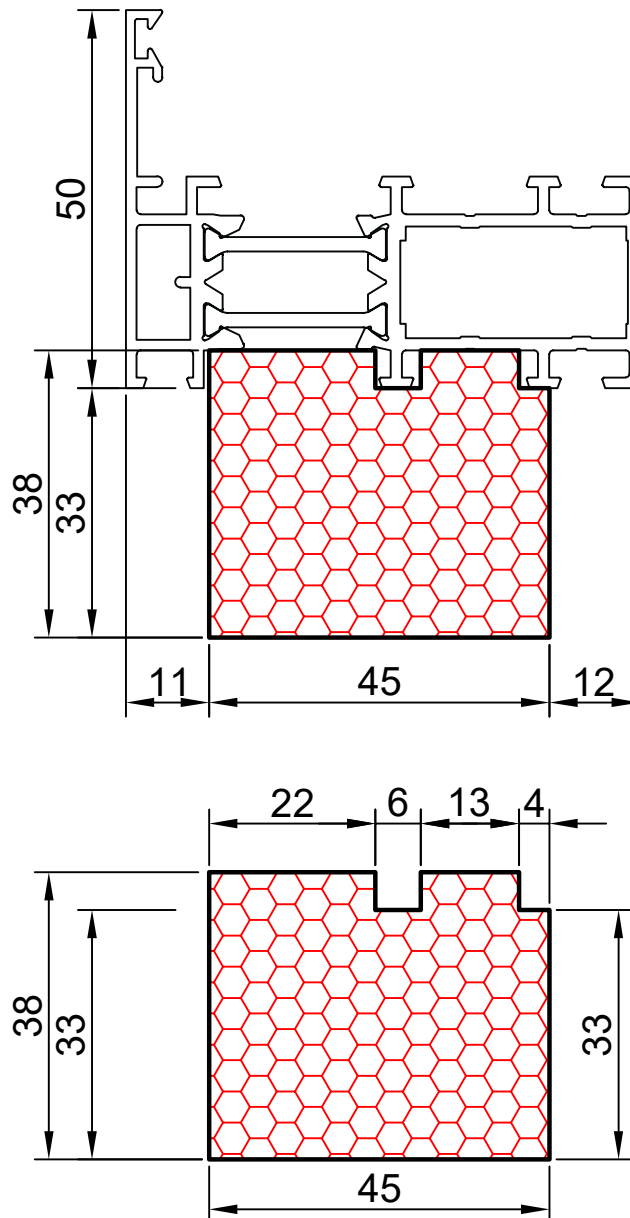

COMPACFOAM

ДЛЯ ПРОФИЛЕЙ ИЗ АЛЮМИНИЯ

AGS AGS68 M 1:1

ВАШ
КОНТАКТ
С НАМИ

COMPACFOAM ГмбХ
Россельштрассе 7 – 11
Волькерсдорф-им-Вайнфиртель
А-2120, АВСТРИЯ
Тел. +43 (0)2245 / 20 8 02
Факс +43 (0)2245 / 20 8 02 329

COMPACFOAM Россия
ООО «СДМ-ХИМИЯ»
111024 Москва
ул. Боровая, дом 3, стр. 13
Тел.: +7 985 969 9262
info@compacfoam.ru

1.02