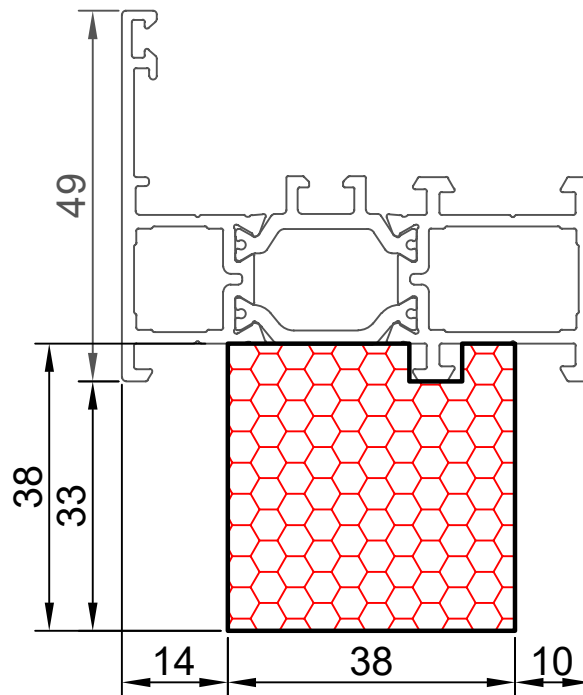

COMPACFOAM

ДЛЯ ПРОФИЛЕЙ ИЗ АЛЮМИНИЯ

ALUTECH ALT W62 M 1:1

ВАШ
КОНТАКТ
С НАМИ

COMPACFOAM ГмбХ
Россельштрассе 7 – 11
Волькерсдорф-им-Вайнфиртель
А-2120, АВСТРИЯ
Тел. +43 (0)2245 / 20 8 02
Факс +43 (0)2245 / 20 8 02 329

compacfoam.com

COMPACFOAM Россия
ООО «СДМ-ХИМИЯ»
111024 Москва
ул. Боровая, дом 3, стр. 13
Тел.: +7 985 969 9262
info@compacfoam.ru

compacfoam.ru

15.01