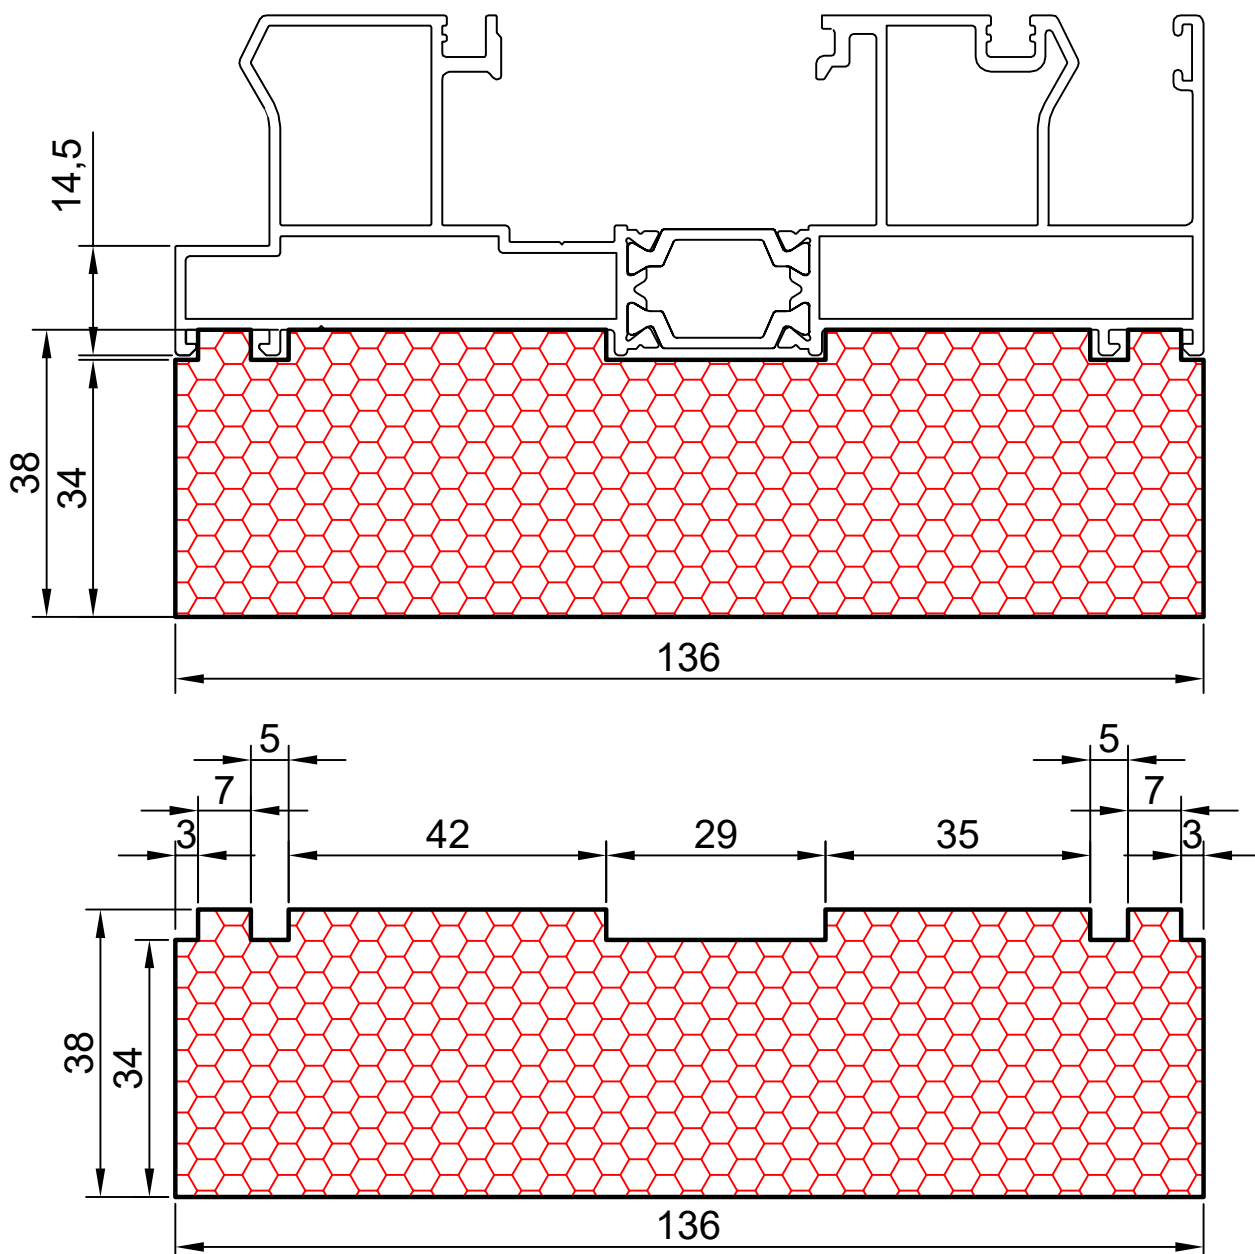

COMPACFOAM

ДЛЯ ПРОФИЛЕЙ ИЗ АЛЮМИНИЯ

ALUMIL S 560 M 1:1

ВАШ
КОНТАКТ
С НАМИ

COMPACFOAM ГмБХ
Россельштрассе 7 – 11
Волькерсдорф-им-Вайнфиртель
А-2120, АВСТРИЯ
Тел. +43 (0)2245 / 20 8 02
Факс +43 (0)2245 / 20 8 02 329

COMPACFOAM Россия
ООО «СДМ-ХИМИЯ»
111024 Москва
ул. Боровая, дом 3, стр. 13
Тел.: +7 985 969 9262
info@compacfoam.ru

6.08