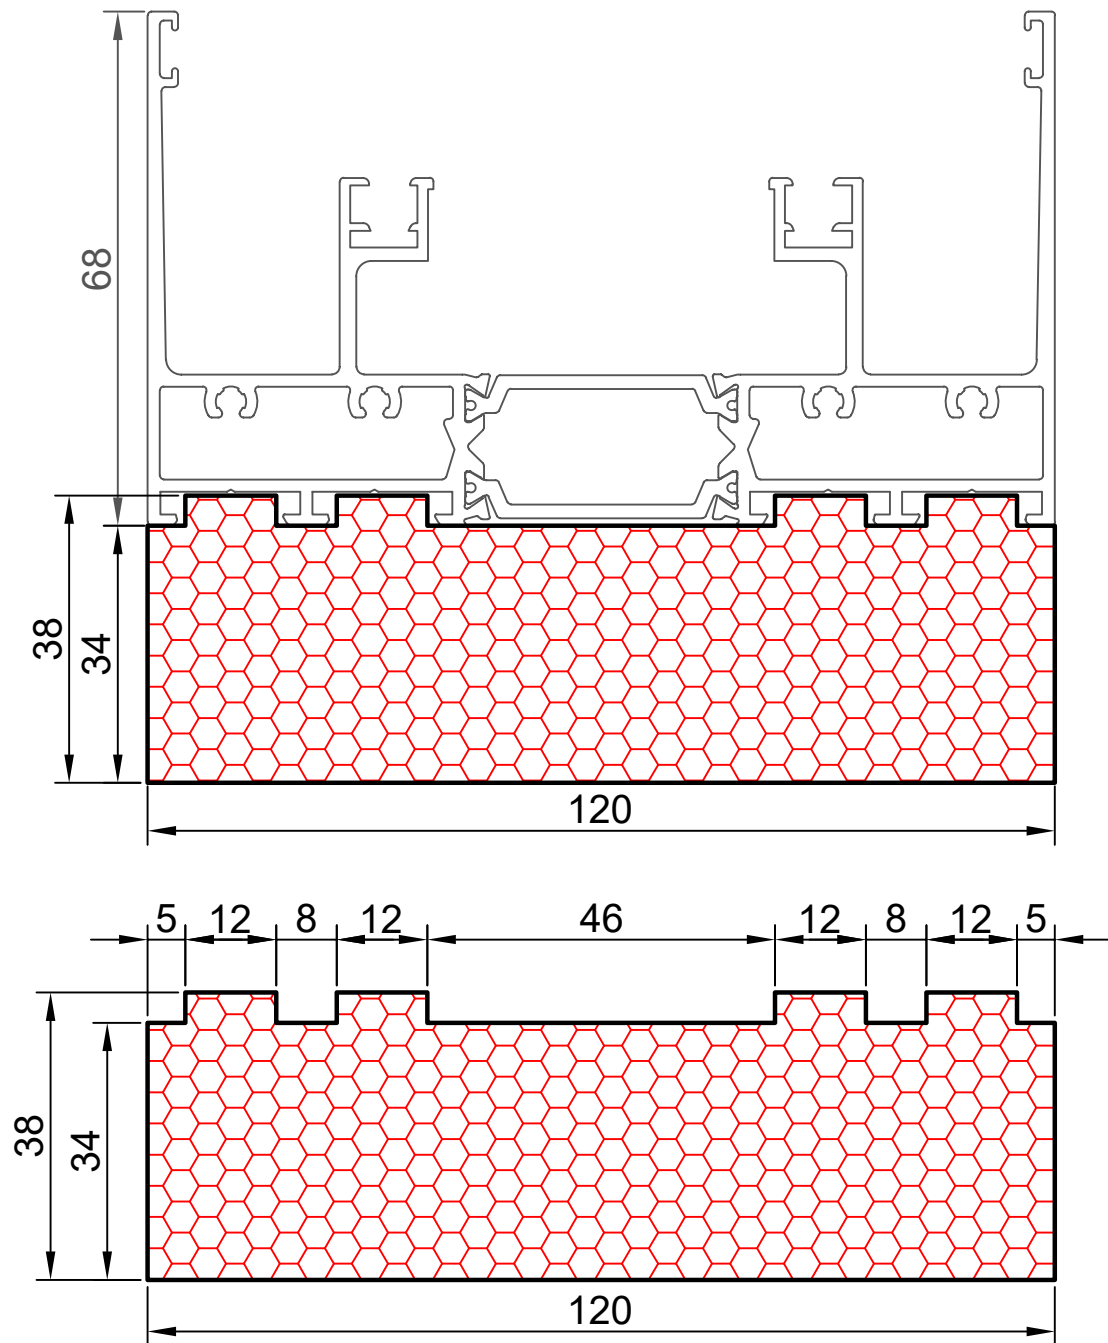

COMPACFOAM

ДЛЯ ПРОФИЛЕЙ ИЗ АЛЮМИНИЯ

REYNAERS CP 68 M 1:1

ВАШ
КОНТАКТ
С НАМИ

COMPACFOAM ГмбХ
Россельштрассе 7 – 11
Волькерсдорф-им-Вайнфиртель
А-2120, АВСТРИЯ
Тел. +43 (0)2245 / 20 8 02
Факс +43 (0)2245 / 20 8 02 329

COMPACFOAM Россия
ООО «СДМ-ХИМИЯ»
111024 Москва
ул. Боровая, дом 3, стр. 13
Тел.: +7 985 969 9262
info@compacfoam.ru

17.04