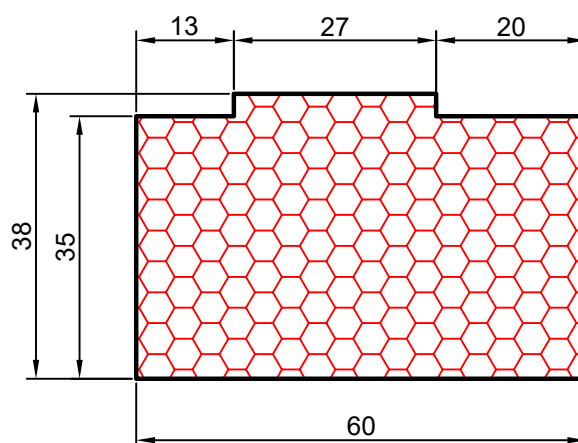

COMPACFOAM

ДЛЯ ПРОФИЛЕЙ ИЗ АЛЮМИНИЯ

ALUMARK S70 M 1:1

ВАШ
КОНТАКТ
С НАМИ

COMPACFOAM ГмБХ
Россельштрассе 7 – 11
Волькерсдорф-им-Вайнфиртель
А-2120, АВСТРИЯ
Тел. +43 (0)2245 / 20 8 02
Факс +43 (0)2245 / 20 8 02 329

COMPACFOAM Россия
ООО «СДМ-ХИМИЯ»
111024 Москва
ул. Боровая, дом 3, стр. 13
Тел.: +7 985 969 9262
info@compacfoam.ru

5.04