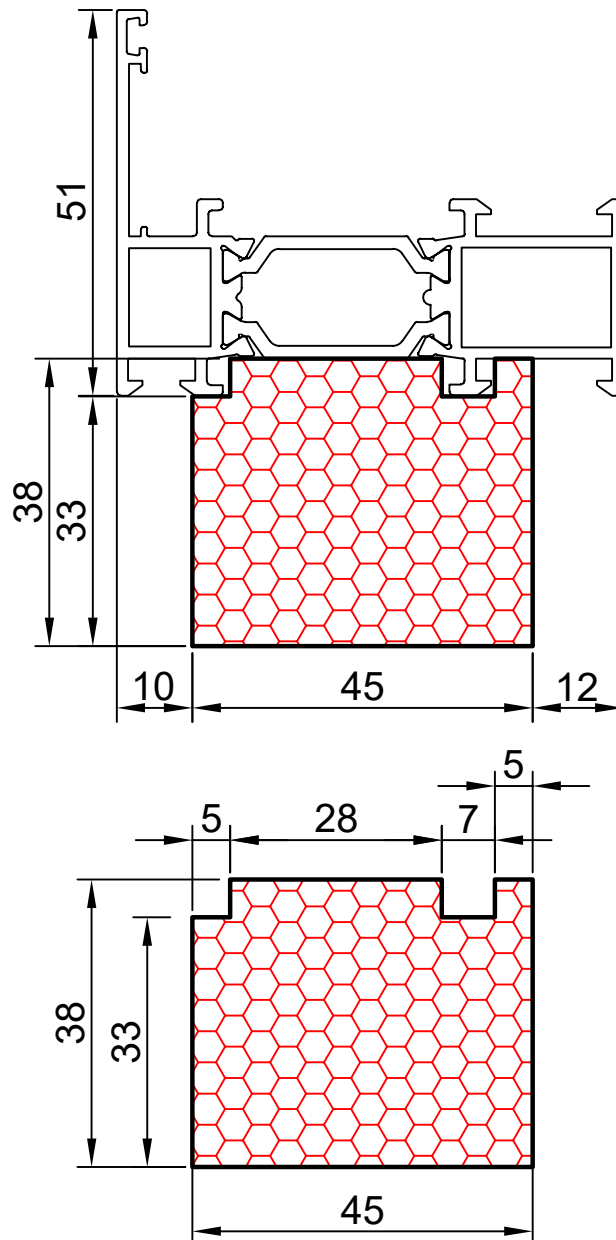

COMPACFOAM

ДЛЯ ПРОФИЛЕЙ ИЗ АЛЮМИНИЯ

ALUMIL S 67 M 1:1

ВАШ
КОНТАКТ
С НАМИ

COMPACFOAM ГмбХ
Россельштрассе 7 – 11
Волькерсдорф-им-Вайнфиртель
А-2120, АВСТРИЯ
Тел. +43 (0)2245 / 20 8 02
Факс +43 (0)2245 / 20 8 02 329

COMPACFOAM Россия
ООО «СДМ-ХИМИЯ»
111024 Москва
ул. Боровая, дом 3, стр. 13
Тел.: +7 985 969 9262
info@compacfoam.ru

6.01