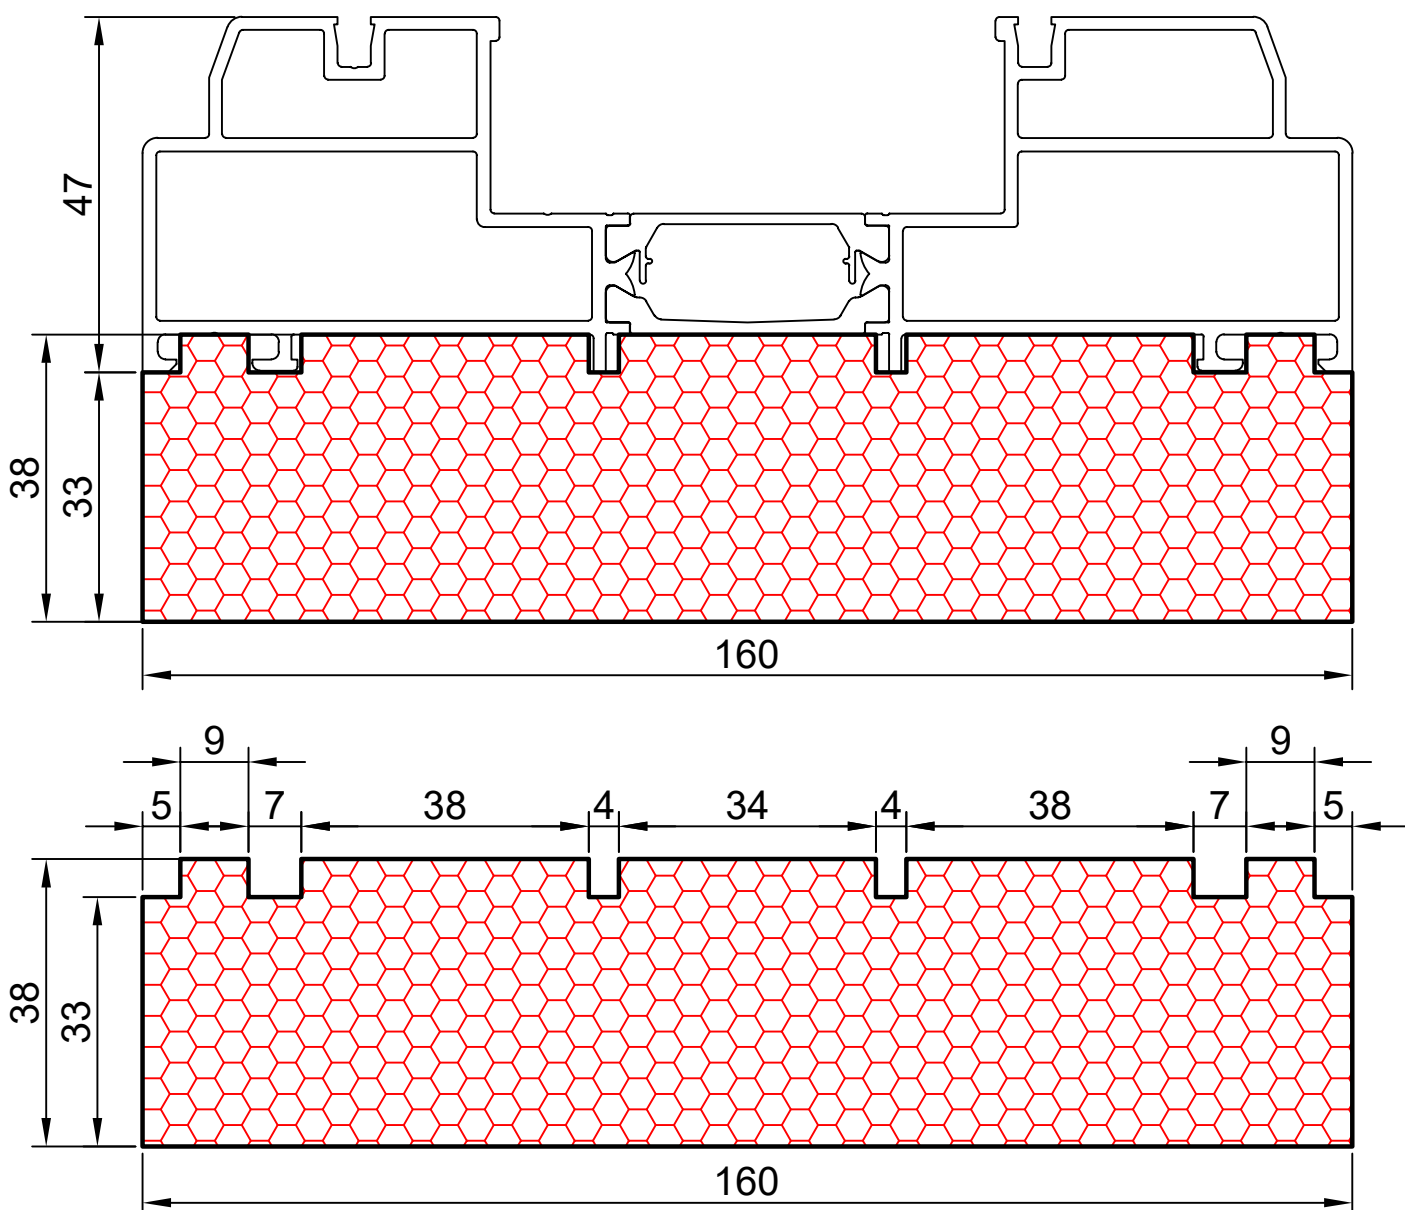

COMPACFOAM

ДЛЯ ПРОФИЛЕЙ ИЗ АЛЮМИНИЯ

SCHÜCO ASS 70 M 1:1

ВАШ
КОНТАКТ
С НАМИ

COMPACFOAM ГмбХ
Россельштрассе 7 – 11
Волькерсдорф-им-Вайнфиртель
А-2120, АВСТРИЯ
Тел. +43 (0)2245 / 20 8 02
Факс +43 (0)2245 / 20 8 02 329

COMPACFOAM Россия
ООО «СДМ-ХИМИЯ»
111024 Москва
ул. Боровая, дом 3, стр. 13
Тел.: +7 985 969 9262
info@compacfoam.ru

18.10