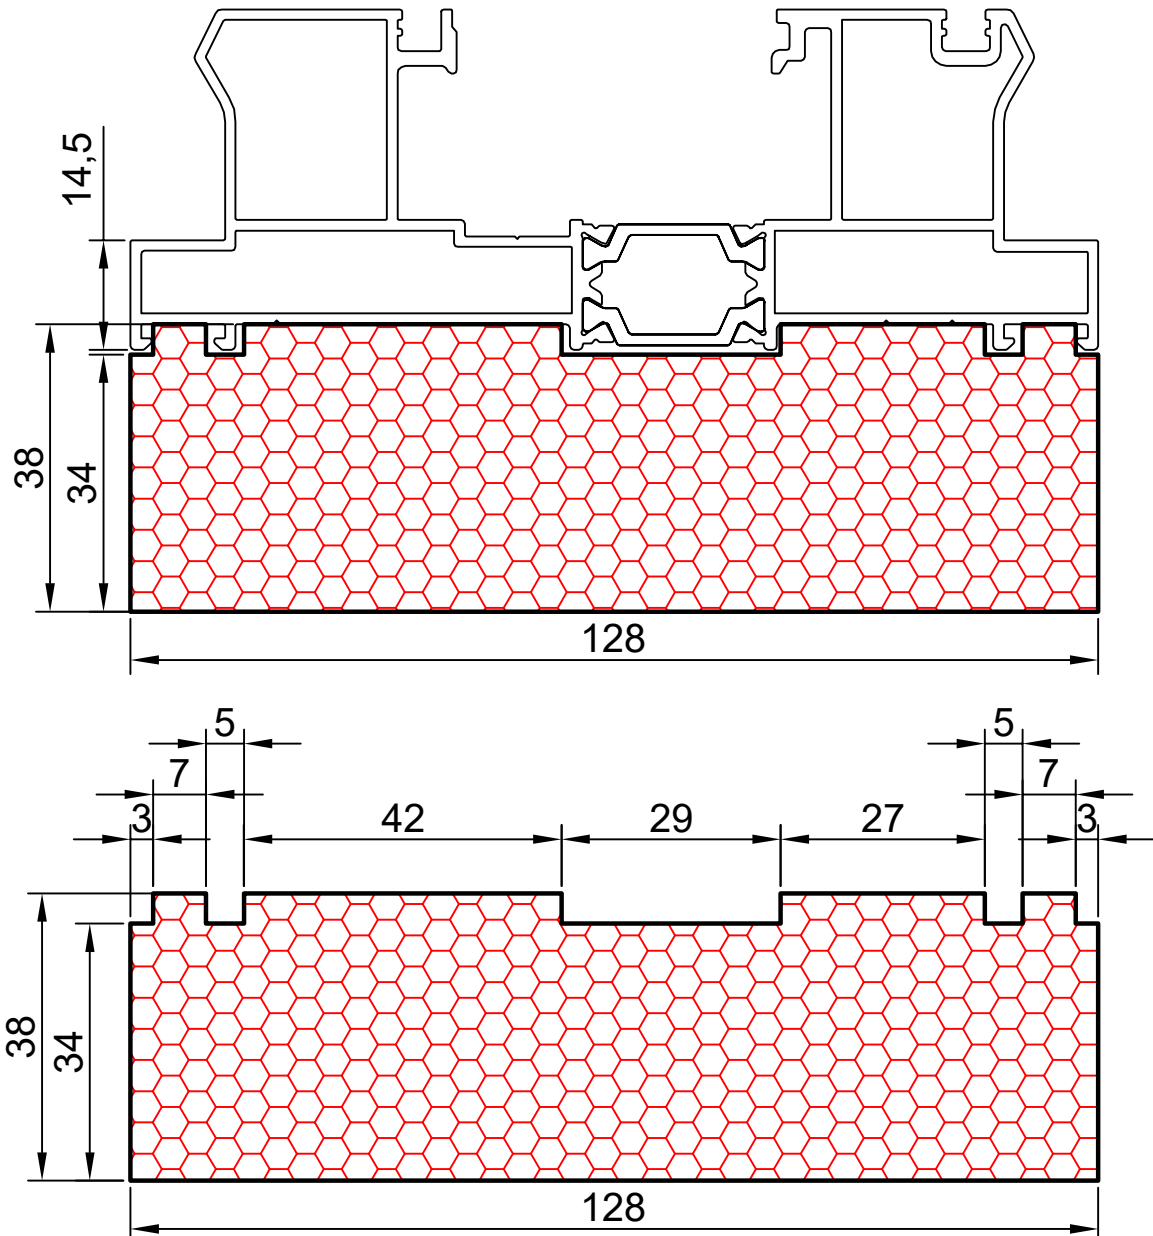

COMPACFOAM

ДЛЯ ПРОФИЛЕЙ ИЗ АЛЮМИНИЯ

ALUMIL S 560 M 1:1

ВАШ
КОНТАКТ
С НАМИ

COMPACFOAM GmbH
Россельштрассе 7 – 11
Волькерсдорф-им-Вайнфиртель
A-2120, АВСТРИЯ
Тел. +43 (0)2245 / 20 8 02
Факс +43 (0)2245 / 20 8 02 329

COMPACFOAM Россия
ООО «СДМ-ХИМИЯ»
111024 Москва
ул. Боровая, дом 3, стр. 13
Тел.: +7 985 969 9262
info@compacfoam.ru

6.09