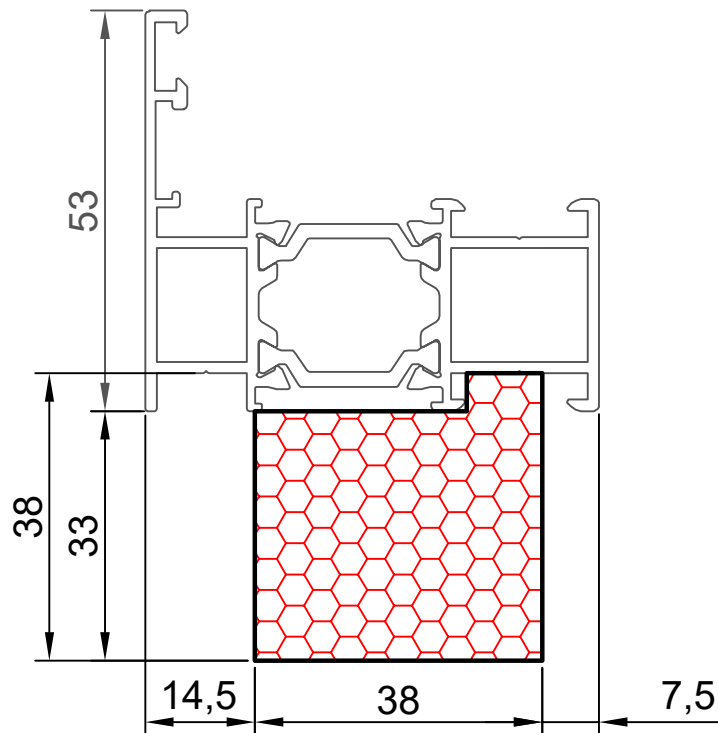

COMPACFOAM Россия
ООО «СДМ-ХИМИЯ»
111024 Москва
ул. Боровая, дом 3, стр. 13
Тел.: +7 985 969 9262
info@compacfoam.ru

13.01

COMPACFOAM

ДЛЯ ПРОФИЛЕЙ ИЗ АЛЮМИНИЯ

КРАМЗ АПК04 М 1:1

ВАШ
КОНТАКТ
С НАМИ

COMPACFOAM ГмбХ
Россельштрассе 7 – 11
Волькерсдорф-им-Вайнфиртель
А-2120, АВСТРИЯ
Тел. +43 (0)2245 / 20 8 02
Факс +43 (0)2245 / 20 8 02 329