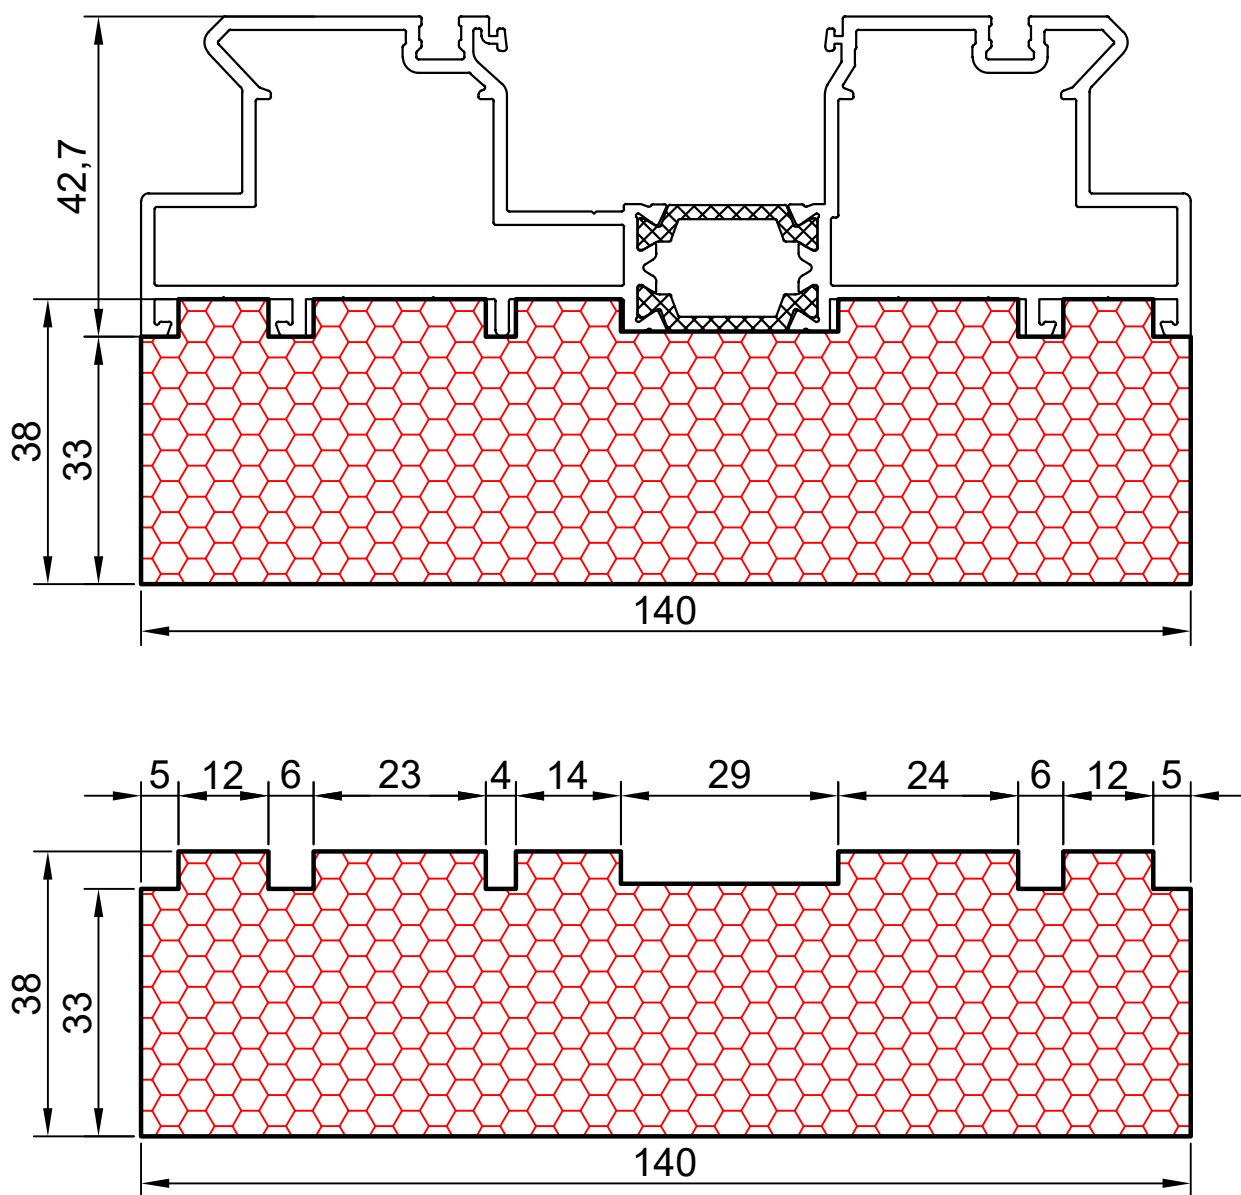

COMPACFOAM

ДЛЯ ПРОФИЛЕЙ ИЗ АЛЮМИНИЯ

KRASAL KHS-64 M 1:1

ВАШ
КОНТАКТ
С НАМИ

COMPACFOAM GmbH
Россельштрассе 7 – 11
Волькерсдорф-им-Вайнфиртель
A-2120, АВСТРИЯ
Тел. +43 (0)2245 / 20 8 02
Факс +43 (0)2245 / 20 8 02 329

COMPACFOAM Россия
ООО «СДМ-ХИМИЯ»
111024 Москва
ул. Боровая, дом 3, стр. 13
Тел.: +7 985 969 9262
info@compacfoam.ru

21.03