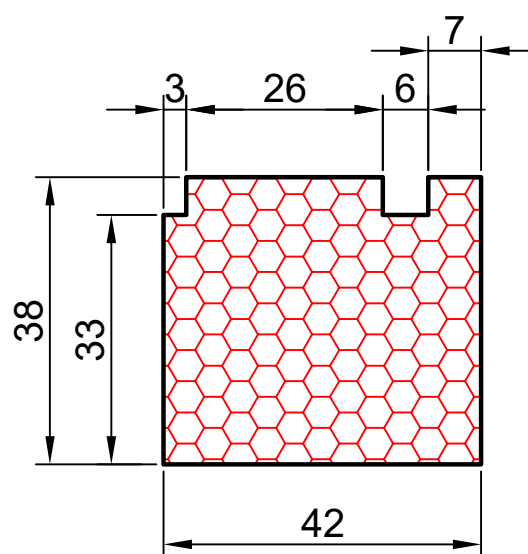

COMPACFOAM

ДЛЯ ПРОФИЛЕЙ ИЗ АЛЮМИНИЯ

ALNEO ALT 65 M 1:1

ВАШ
КОНТАКТ
С НАМИ

COMPACFOAM ГмбХ
Россельштрассе 7 – 11
Волькерсдорф-им-Вайнфиртель
А-2120, АВСТРИЯ
Тел. +43 (0)2245 / 20 8 02
Факс +43 (0)2245 / 20 8 02 329

compacfoam.com

COMPACFOAM Россия
ООО «СДМ-ХИМИЯ»
111024 Москва
ул. Боровая, дом 3, стр. 13
Тел.: +7 985 969 9262
info@compacfoam.ru

compacfoam.ru

3.02