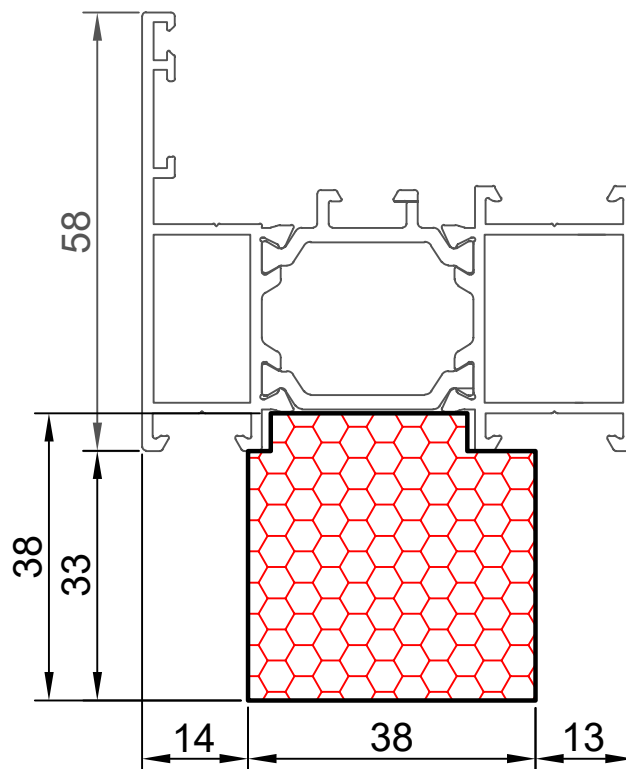

COMPACFOAM

ДЛЯ ПРОФИЛЕЙ ИЗ АЛЮМИНИЯ

СИАЛ СТ 65 М 1:1

ВАШ
КОНТАКТ
С НАМИ

COMPACFOAM ГмбХ
Россельштрассе 7 – 11
Волькерсдорф-им-Вайнфиртель
А-2120, АВСТРИЯ
Тел. +43 (0)2245 / 20 8 02
Факс +43 (0)2245 / 20 8 02 329

COMPACFOAM Россия
ООО «СДМ-ХИМИЯ»
111024 Москва
ул. Боровая, дом 3, стр. 13
Тел.: +7 985 969 9262
info@compacfoam.ru

16.03