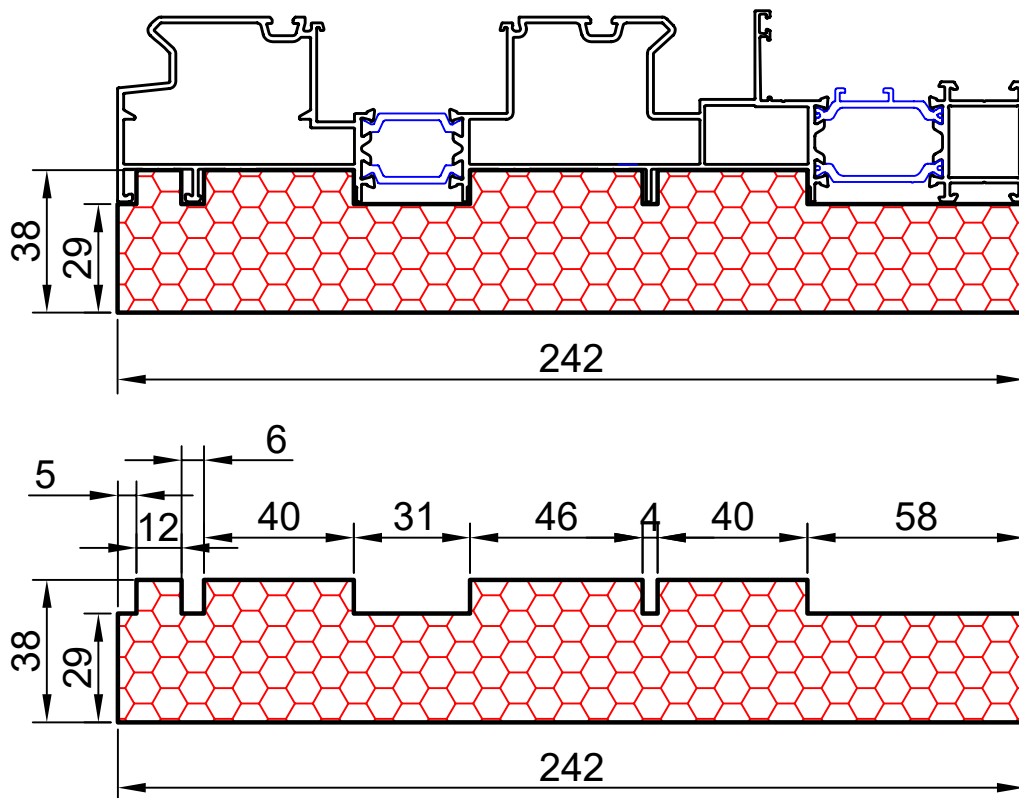

COMPACFOAM

ДЛЯ ПРОФИЛЕЙ ИЗ АЛЮМИНИЯ

АЛРОКС 157 М 1:2

ВАШ
КОНТАКТ
С НАМИ

COMPACFOAM ГмбХ
Россельштрассе 7 – 11
Волькерсдорф-им-Вайнфиртель
А-2120, АВСТРИЯ
Тел. +43 (0)2245 / 20 8 02
Факс +43 (0)2245 / 20 8 02 329

COMPACFOAM Россия
ООО «СДМ-ХИМИЯ»
111024 Москва
ул. Боровая, дом 3, стр. 13
Тел.: +7 985 969 9262
info@compacfoam.ru

4.08