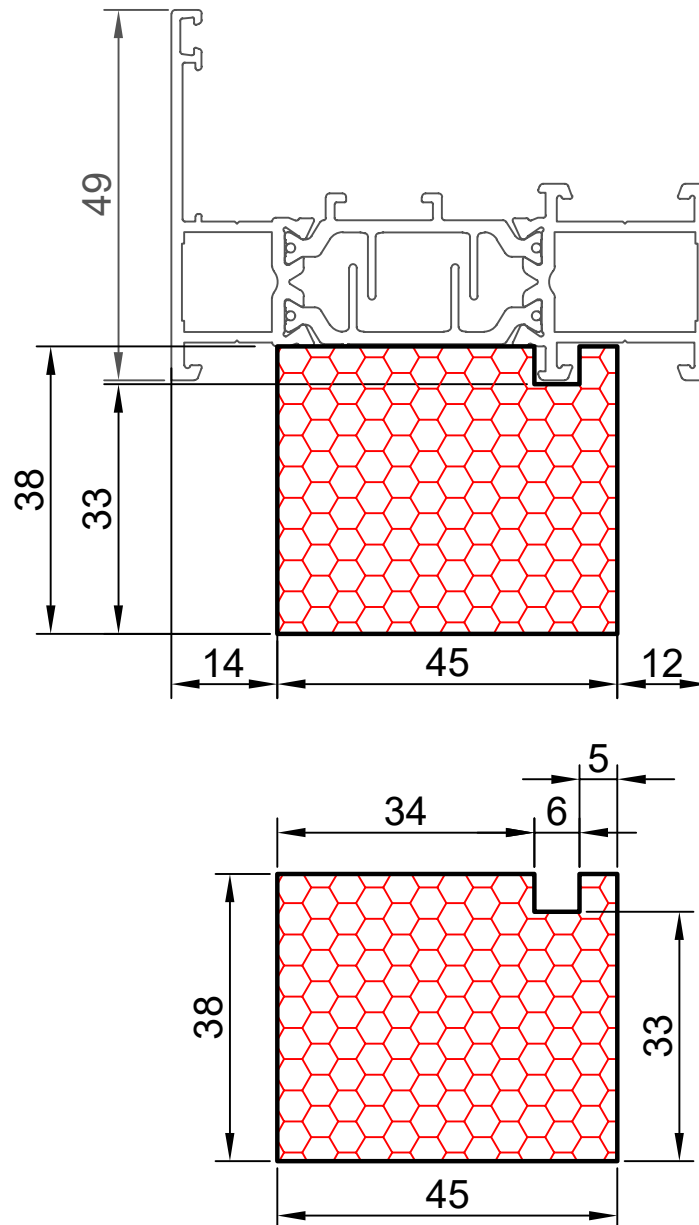

COMPACFOAM Россия
ООО «СДМ-ХИМИЯ»
111024 Москва
ул. Боровая, дом 3, стр. 13
Тел.: +7 985 969 9262
info@compacfoam.ru

14.01

COMPACFOAM

ДЛЯ ПРОФИЛЕЙ ИЗ АЛЮМИНИЯ

KRAUSS KRWD 72 M 1:1

ВАШ
КОНТАКТ
С НАМИ

COMPACFOAM ГмбХ
Россельштрассе 7 – 11
Волькерсдорф-им-Вайнфиртель
А-2120, АВСТРИЯ
Тел. +43 (0)2245 / 20 8 02
Факс +43 (0)2245 / 20 8 02 329