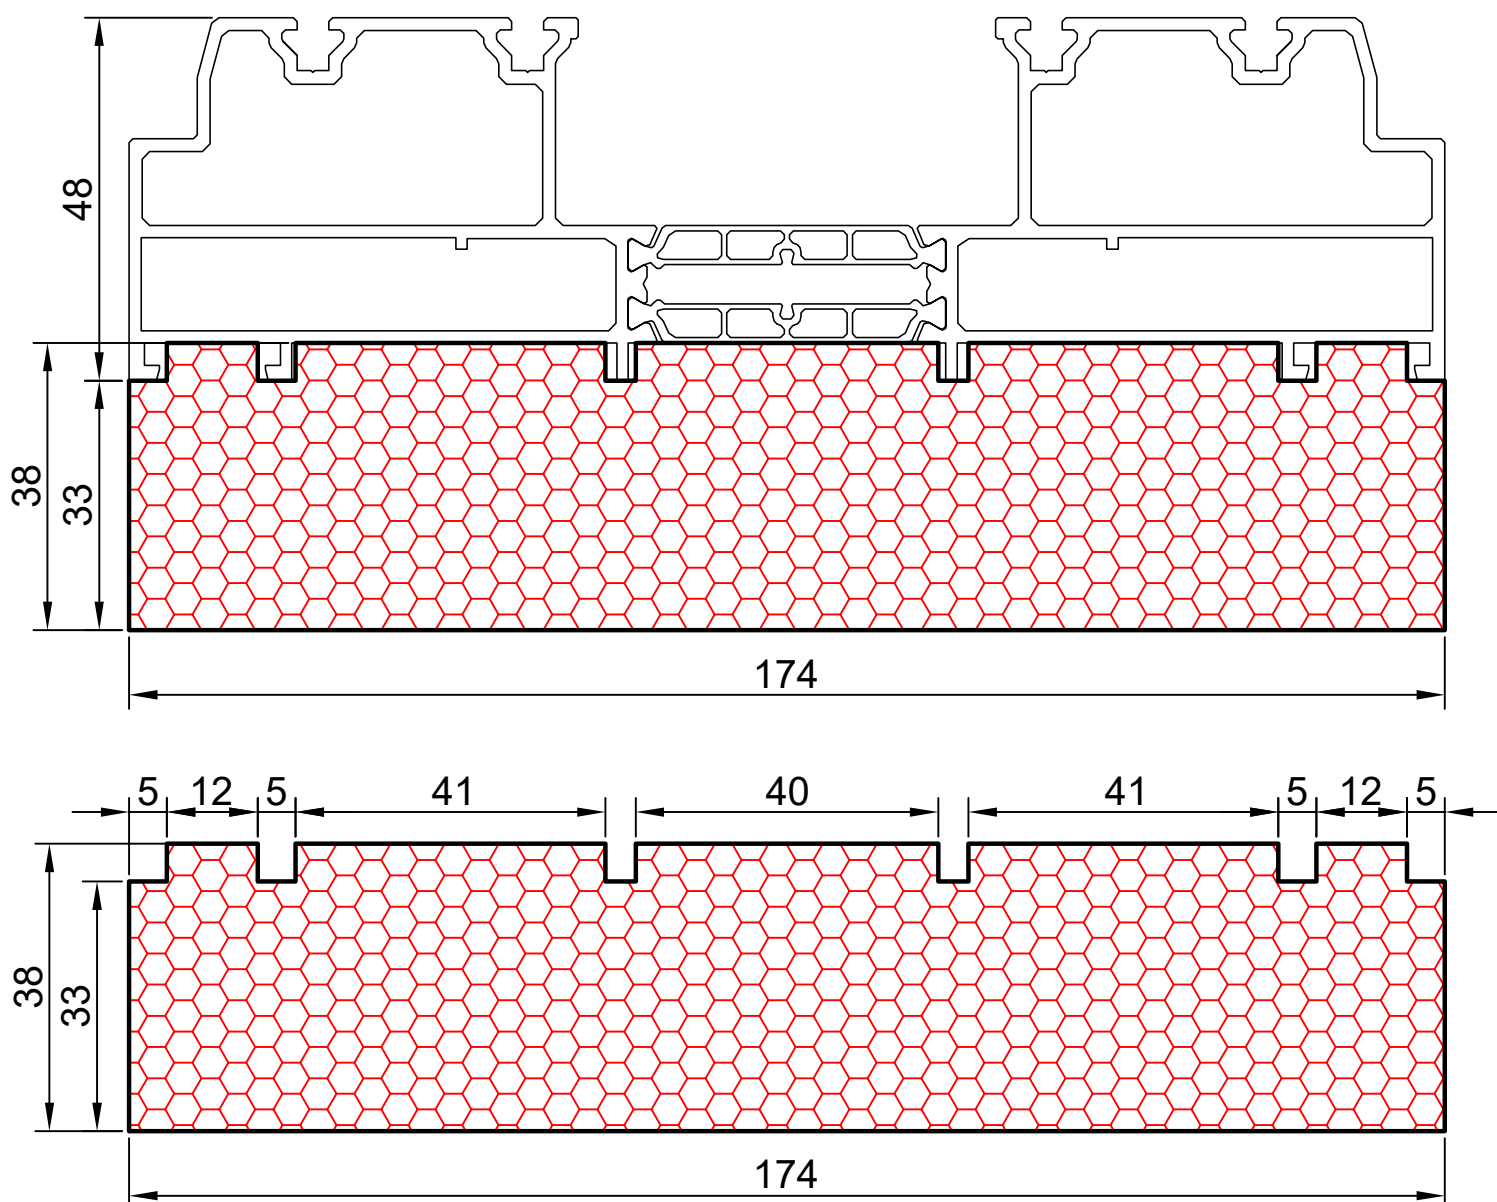

19.10

COMPACFOAM

ДЛЯ ПРОФИЛЕЙ ИЗ АЛЮМИНИЯ

ALUPROF MB 77HS M 1:1

ВАШ
КОНТАКТ
С НАМИ

COMPACFOAM GmbH
Россельштрассе 7 – 11
Волькерсдорф-им-Вайнфиртель
A-2120, АВСТРИЯ
Тел. +43 (0)2245 / 20 8 02
Факс +43 (0)2245 / 20 8 02 329