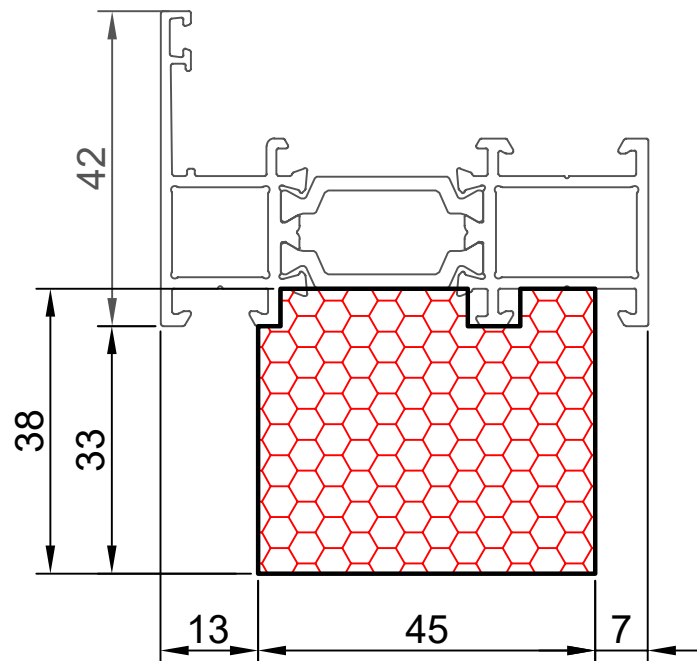

COMPACFOAM

ДЛЯ ПРОФИЛЕЙ ИЗ АЛЮМИНИЯ

АЛРОКС 65 М 1:1

ВАШ
КОНТАКТ
С НАМИ

COMPACFOAM ГмбХ
Россельштрассе 7 – 11
Волькерсдорф-им-Вайнфиртель
А-2120, АВСТРИЯ
Тел. +43 (0)2245 / 20 8 02
Факс +43 (0)2245 / 20 8 02 329

COMPACFOAM Россия
ООО «СДМ-ХИМИЯ»
111024 Москва
ул. Боровая, дом 3, стр. 13
Тел.: +7 985 969 9262
info@compacfoam.ru

4.01