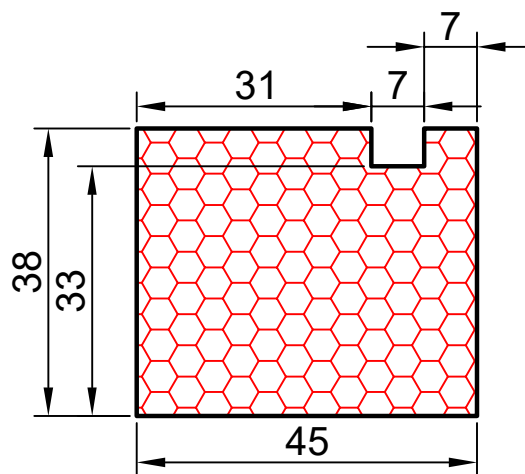

COMPACFOAM Россия
ООО «СДМ-ХИМИЯ»
111024 Москва
ул. Боровая, дом 3, стр. 13
Тел.: +7 985 969 9262
info@compacfoam.ru

18.03

COMPACFOAM

ДЛЯ ПРОФИЛЕЙ ИЗ АЛЮМИНИЯ

SCHÜCO AWS 65 BS M 1:1

ВАШ
КОНТАКТ
С НАМИ

COMPACFOAM ГмбХ
Россельштрассе 7 – 11
Волькерсдорф-им-Вайнфиртель
А-2120, АВСТРИЯ
Тел. +43 (0)2245 / 20 8 02
Факс +43 (0)2245 / 20 8 02 329