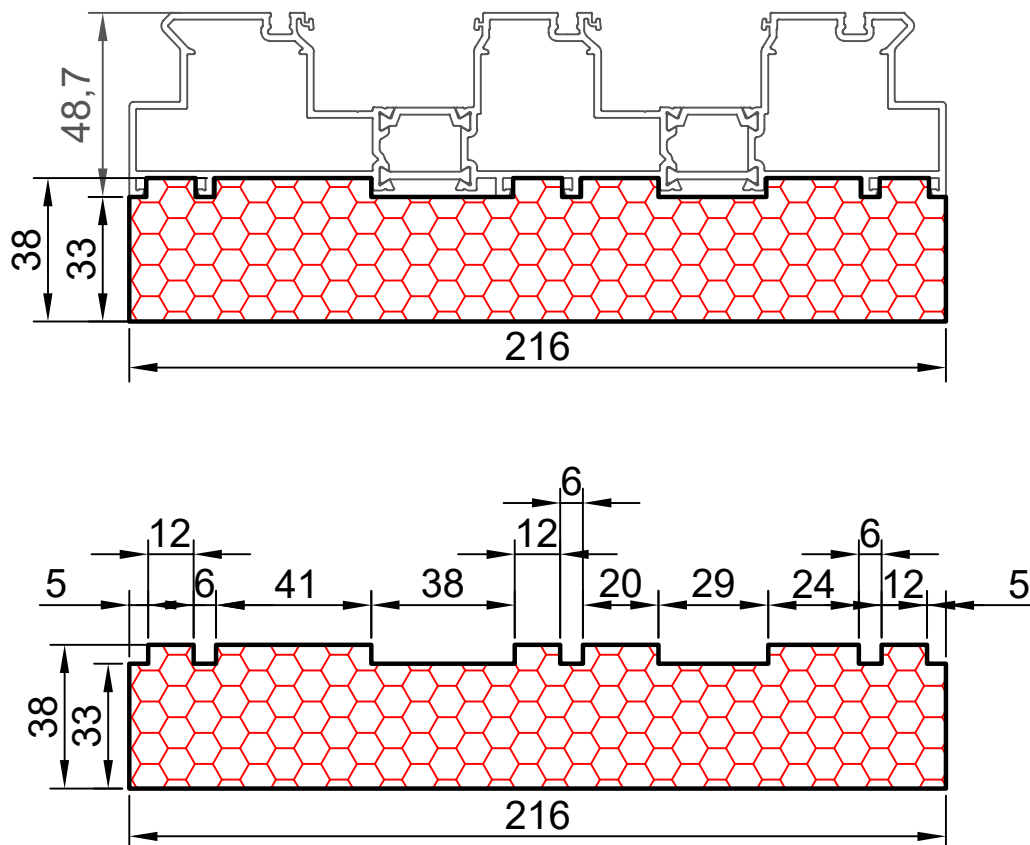

COMPACFOAM

ДЛЯ ПРОФИЛЕЙ ИЗ АЛЮМИНИЯ

KRAUSS KRLS 64 M 1:2

ВАШ
КОНТАКТ
С НАМИ

COMPACFOAM ГмбХ
Россельштрассе 7 – 11
Волькерсдорф-им-Вайнфиртель
А-2120, АВСТРИЯ
Тел. +43 (0)2245 / 20 8 02
Факс +43 (0)2245 / 20 8 02 329

COMPACFOAM Россия
ООО «СДМ-ХИМИЯ»
111024 Москва
ул. Боровая, дом 3, стр. 13
Тел.: +7 985 969 9262
info@compacfoam.ru

14.05