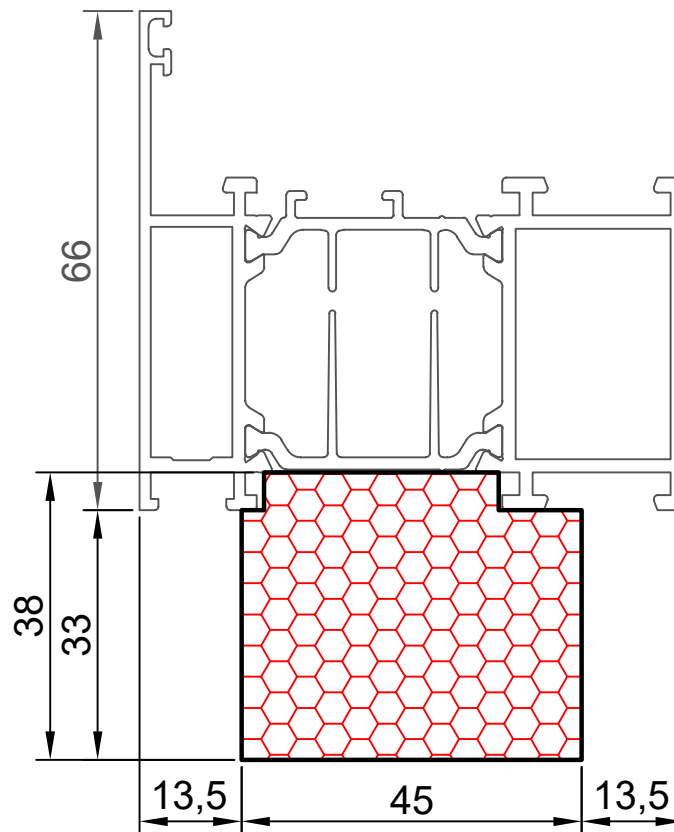

COMPACFOAM Россия
ООО «СДМ-ХИМИЯ»
111024 Москва
ул. Боровая, дом 3, стр. 13
Тел.: +7 985 969 9262
info@compacfoam.ru

11.02

COMPACFOAM

ДЛЯ ПРОФИЛЕЙ ИЗ АЛЮМИНИЯ

VIDNAL V 72 M 1:1

ВАШ
КОНТАКТ
С НАМИ

COMPACFOAM ГмБХ
Россельштрассе 7 – 11
Волькерсдорф-им-Вайнфиртель
А-2120, АВСТРИЯ
Тел. +43 (0)2245 / 20 8 02
Факс +43 (0)2245 / 20 8 02 329