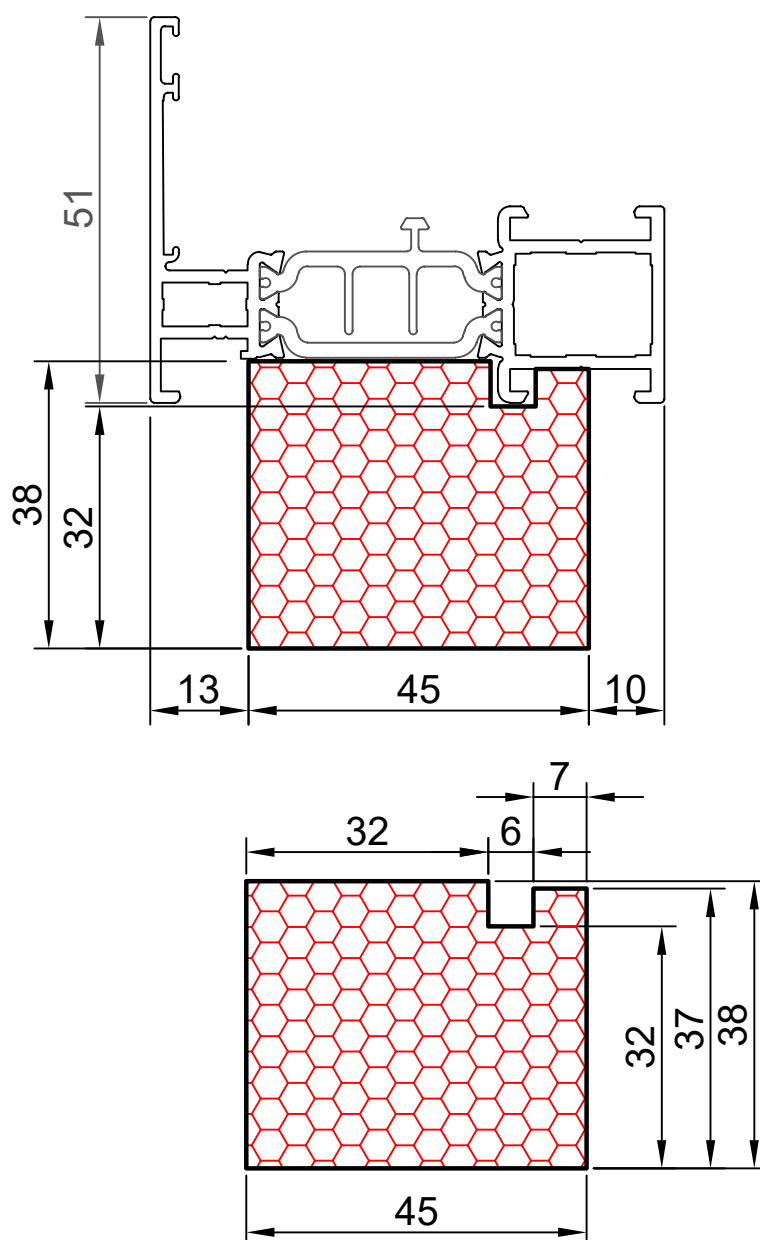

COMPACFOAM

ДЛЯ ПРОФИЛЕЙ ИЗ АЛЮМИНИЯ

REYNAERS CS 77 FUNCTIONAL M 1:1

ВАШ
КОНТАКТ
С НАМИ

COMPACFOAM ГмбХ
Россельштрассе 7 – 11
Волькерсдорф-им-Вайнфиртель
А-2120, АВСТРИЯ
Тел. +43 (0)2245 / 20 8 02
Факс +43 (0)2245 / 20 8 02 329

COMPACFOAM Россия
ООО «СДМ-ХИМИЯ»
111024 Москва
ул. Боровая, дом 3, стр. 13
Тел.: +7 985 969 9262
info@compacfoam.ru

17.06