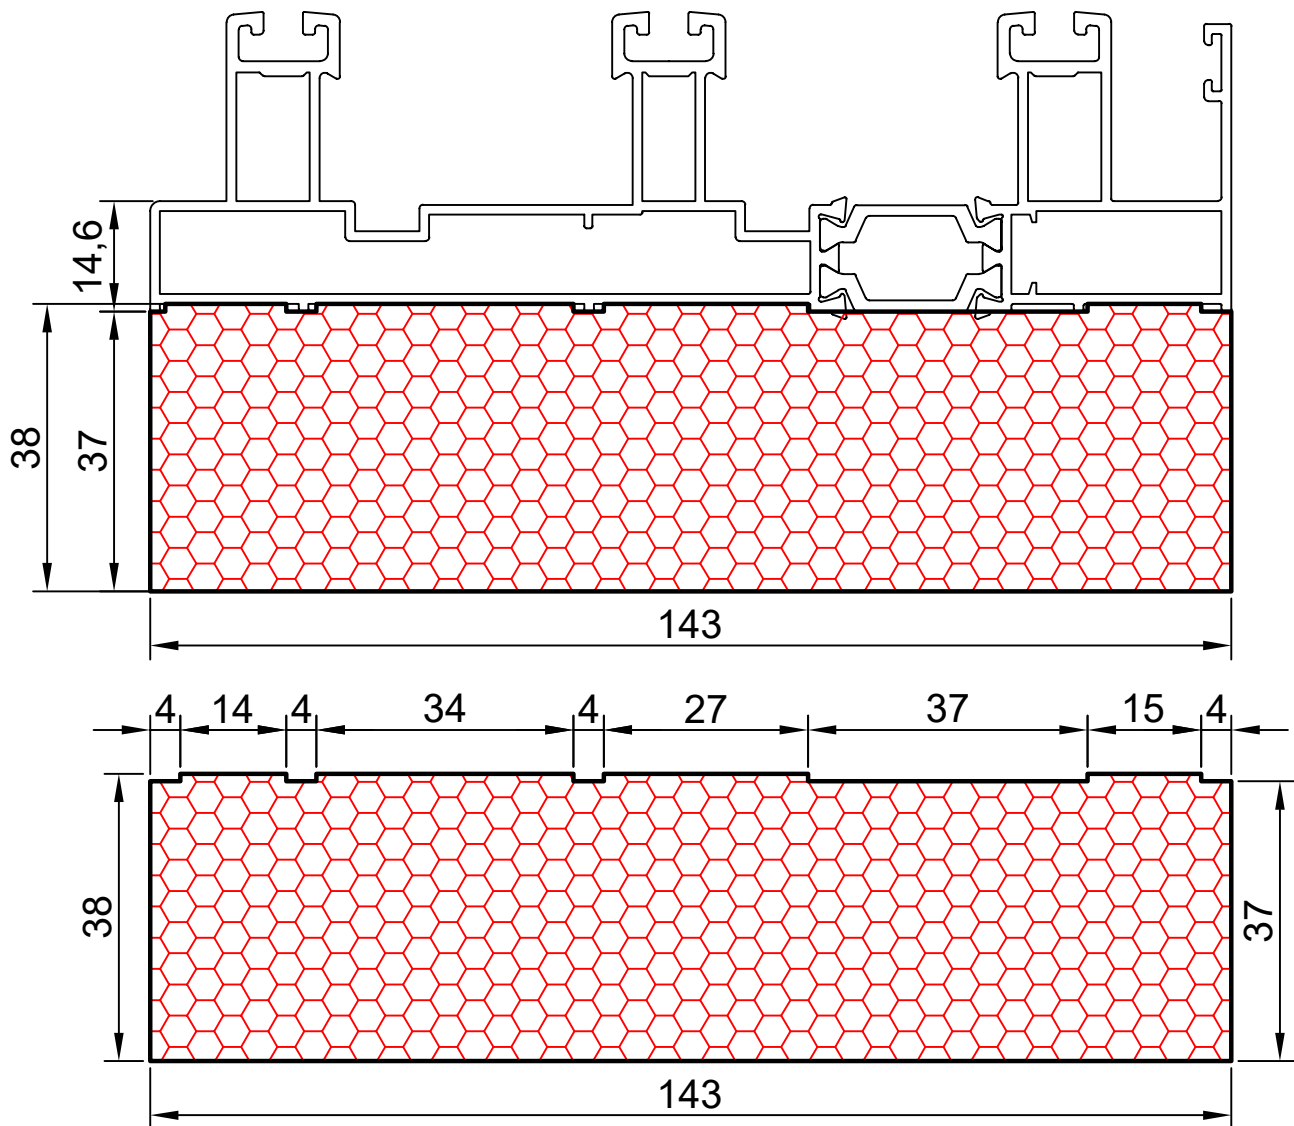

COMPACFOAM

ДЛЯ ПРОФИЛЕЙ ИЗ АЛЮМИНИЯ

ALUMIL S 350 M 1:1

ВАШ
КОНТАКТ
С НАМИ

COMPACFOAM ГмбХ
Россельштрассе 7 – 11
Волькерсдорф-им-Вайнфиртель
А-2120, АВСТРИЯ
Тел. +43 (0)2245 / 20 8 02
Факс +43 (0)2245 / 20 8 02 329

compacfoam.com

COMPACFOAM Россия
ООО «СДМ-ХИМИЯ»
111024 Москва
ул. Боровая, дом 3, стр. 13
Тел.: +7 985 969 9262
info@compacfoam.ru

compacfoam.ru

6.07