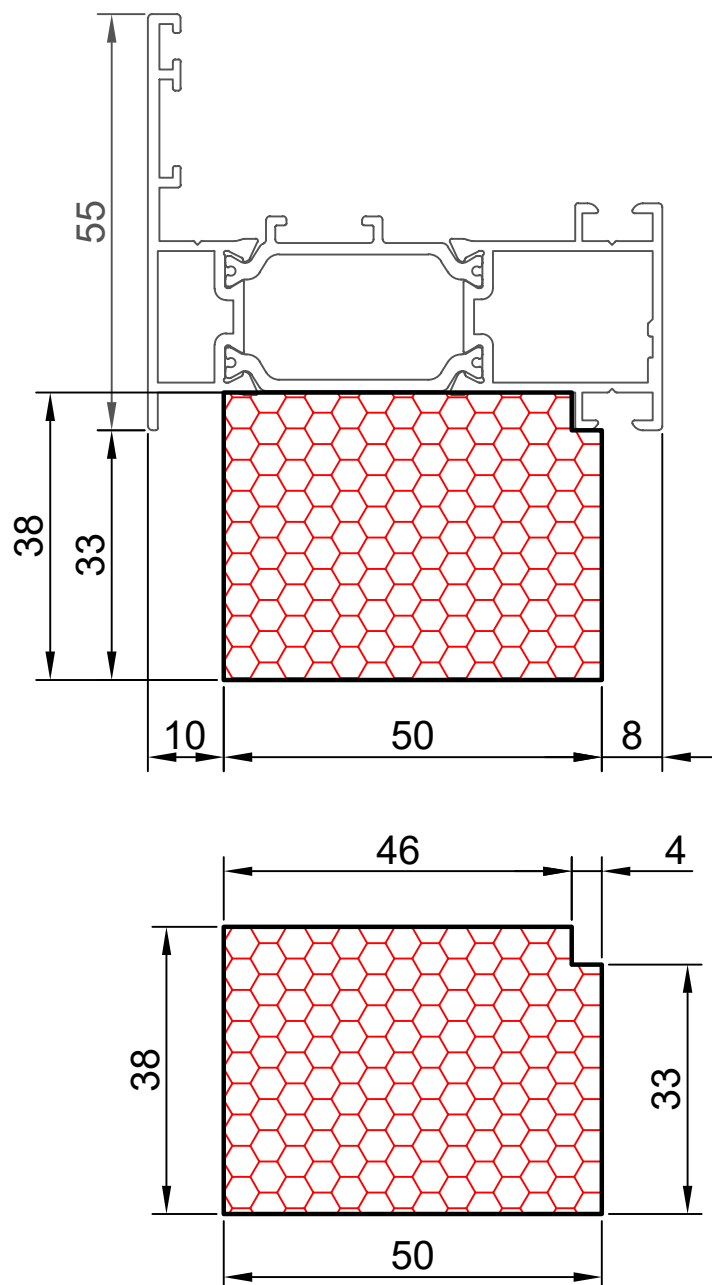

COMPACFOAM

ДЛЯ ПРОФИЛЕЙ ИЗ АЛЮМИНИЯ

СИАЛ ST 68 M 1:1

ВАШ
КОНТАКТ
С НАМИ

COMPACFOAM ГмБХ
Россельштрассе 7 – 11
Волькерсдорф-им-Вайнфиртель
А-2120, АВСТРИЯ
Тел. +43 (0)2245 / 20 8 02
Факс +43 (0)2245 / 20 8 02 329

COMPACFOAM Россия
ООО «СДМ-ХИМИЯ»
111024 Москва
ул. Боровая, дом 3, стр. 13
Тел.: +7 985 969 9262
info@compacfoam.ru

16.04