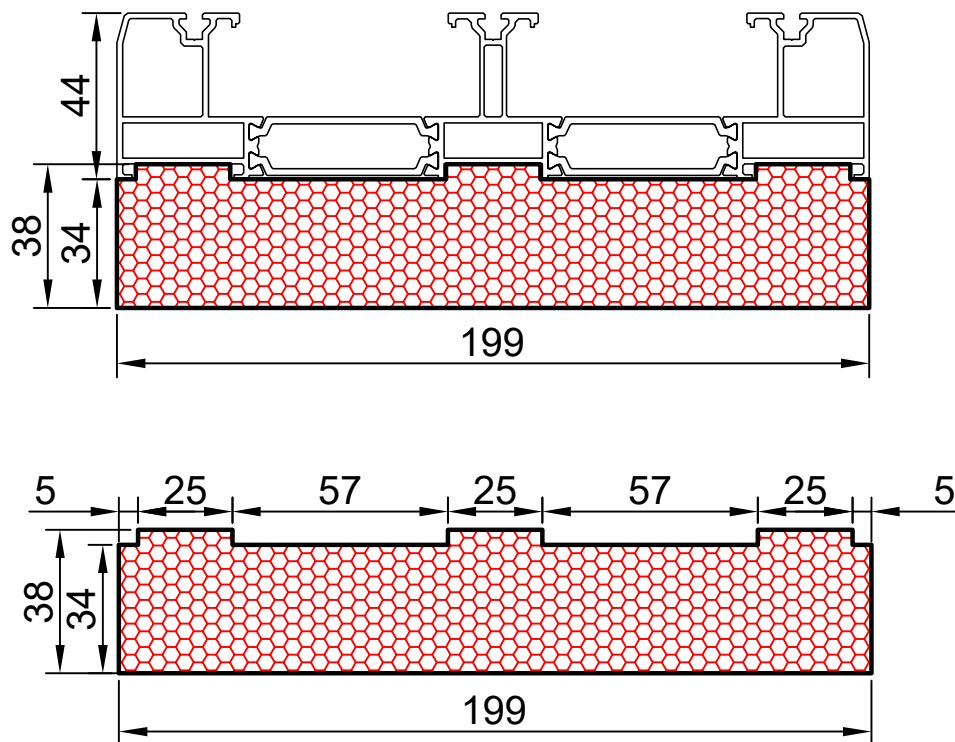

COMPACFOAM

ДЛЯ ПРОФИЛЕЙ ИЗ АЛЮМИНИЯ

ALUPROF MB 59HS M 1:2

ВАШ
КОНТАКТ
С НАМИ

COMPACFOAM ГмбХ
Россельштрассе 7 – 11
Волькерсдорф-им-Вайнфиртель
А-2120, АВСТРИЯ
Тел. +43 (0)2245 / 20 8 02
Факс +43 (0)2245 / 20 8 02 329

COMPACFOAM Россия
ООО «СДМ-ХИМИЯ»
111024 Москва
ул. Боровая, дом 3, стр. 13
Тел.: +7 985 969 9262
info@compacfoam.ru

19.10