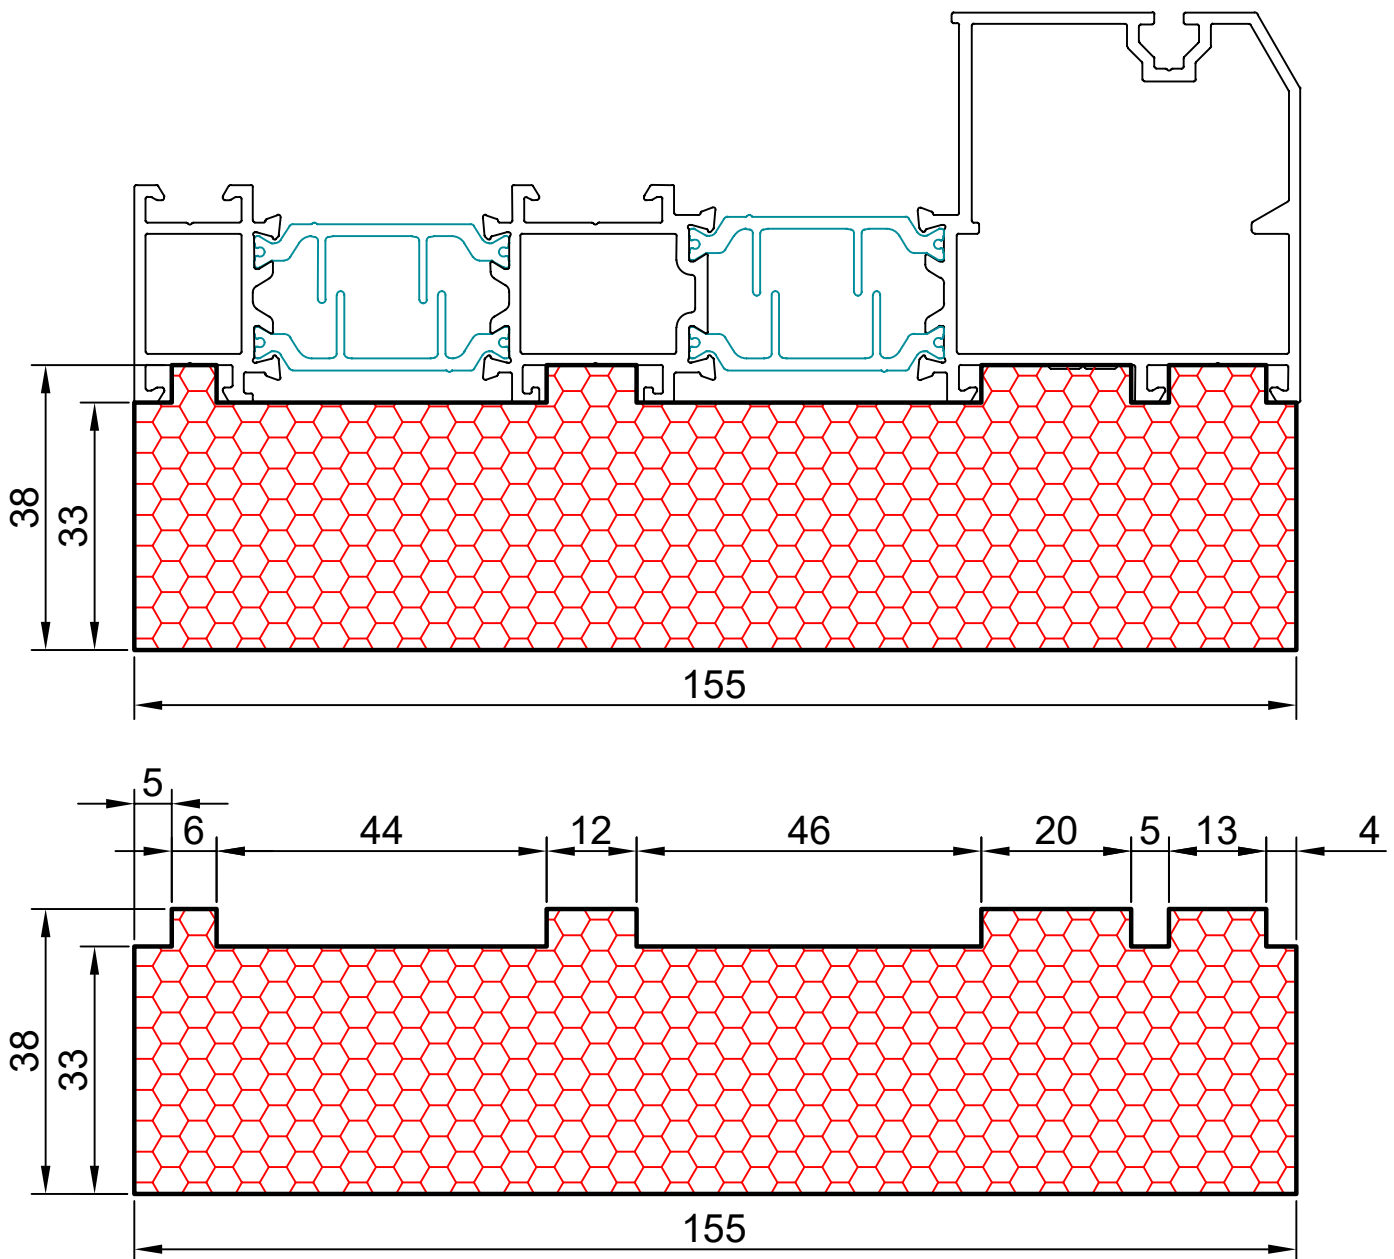

8.09

COMPACFOAM

ДЛЯ ПРОФИЛЕЙ ИЗ АЛЮМИНИЯ

ТАТПРОФ TSS 72 М 1:1

ВАШ
КОНТАКТ
С НАМИ

COMPACFOAM ГмбХ
Россельштрассе 7 – 11
Волькерсдорф-им-Вайнфиртель
А-2120, АВСТРИЯ
Тел. +43 (0)2245 / 20 8 02
Факс +43 (0)2245 / 20 8 02 329