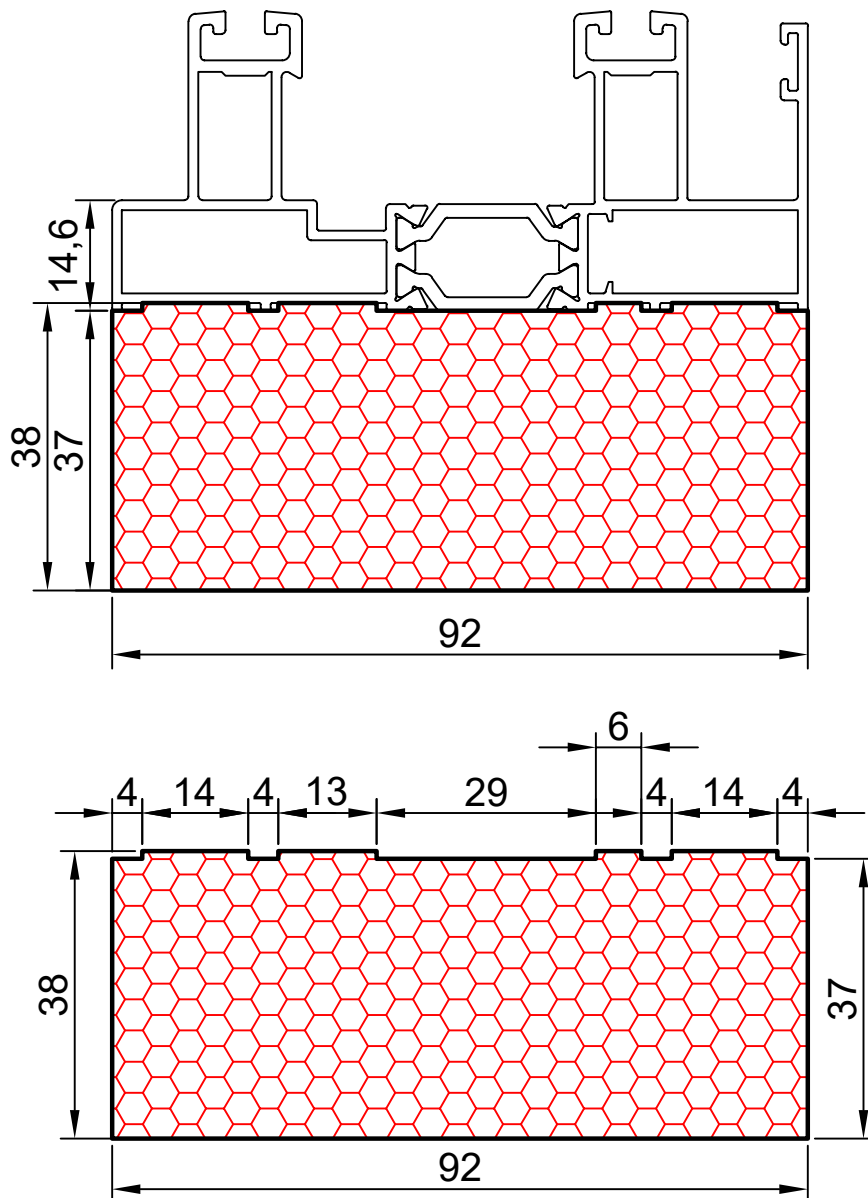

COMPACFOAM

ДЛЯ ПРОФИЛЕЙ ИЗ АЛЮМИНИЯ

ALUMIL S 350 M 1:1

ВАШ
КОНТАКТ
С НАМИ

COMPACFOAM ГмбХ
Россельштрассе 7 – 11
Волькерсдорф-им-Вайнфиртель
А-2120, АВСТРИЯ
Тел. +43 (0)2245 / 20 8 02
Факс +43 (0)2245 / 20 8 02 329

COMPACFOAM Россия
ООО «СДМ-ХИМИЯ»
111024 Москва
ул. Боровая, дом 3, стр. 13
Тел.: +7 985 969 9262
info@compacfoam.ru

6.05