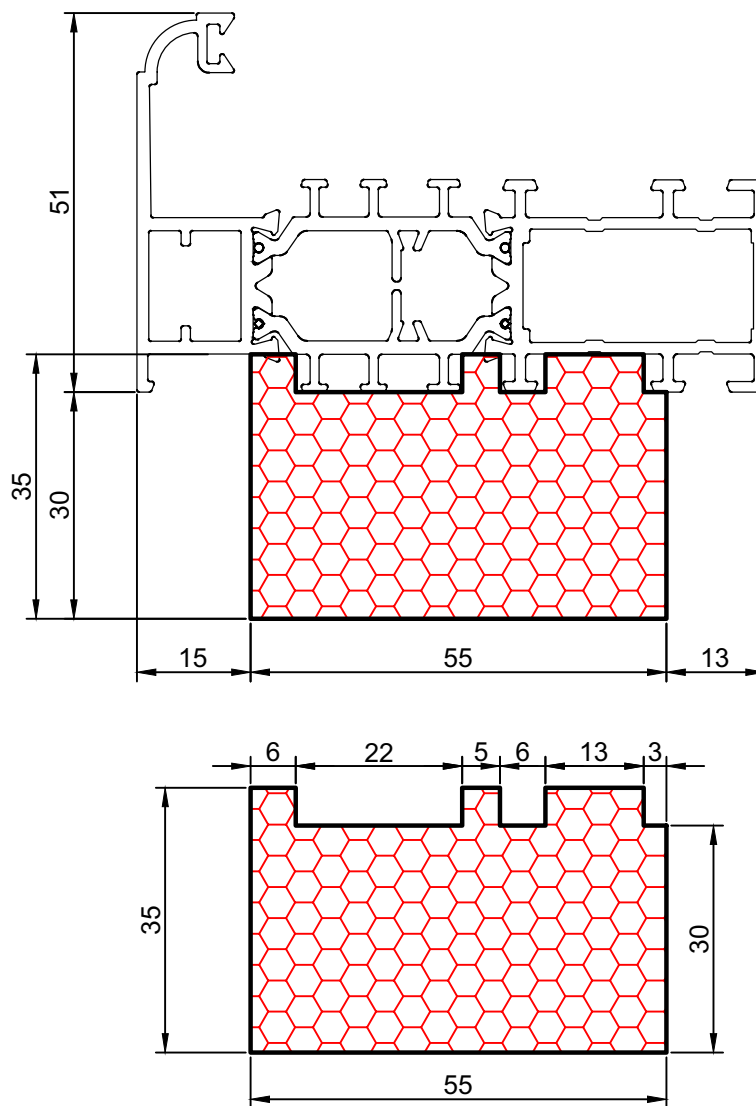

COMPACFOAM

ДЛЯ ПРОФИЛЕЙ ИЗ АЛЮМИНИЯ

NEWTEC 75-tt HI M 1:1

ВАШ
КОНТАКТ
С НАМИ

COMPACFOAM ГмбХ
Россельштрассе 7 – 11
Волькерсдорф-им-Вайнфиртель
А-2120, АВСТРИЯ
Тел. +43 (0)2245 / 20 8 02
Факс +43 (0)2245 / 20 8 02 329

COMPACFOAM Россия
ООО «СДМ-ХИМИЯ»
111024 Москва
ул. Боровая, дом 3, стр. 13
Тел.: +7 985 969 9262
info@compacfoam.ru

20.12