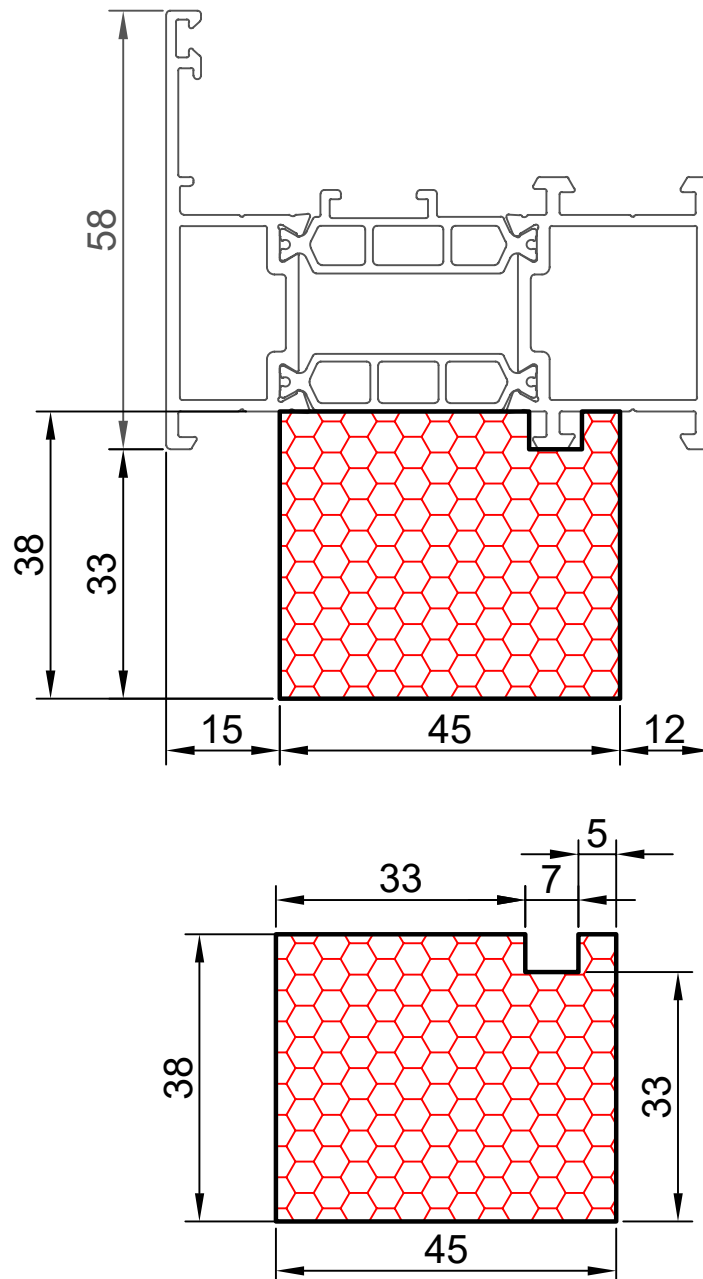

COMPACFOAM

ДЛЯ ПРОФИЛЕЙ ИЗ АЛЮМИНИЯ

ALUTECH ALT W72 M 1:1

ВАШ
КОНТАКТ
С НАМИ

COMPACFOAM ГмбХ
Россельштрассе 7 – 11
Волькерсдорф-им-Вайнфиртель
А-2120, АВСТРИЯ
Тел. +43 (0)2245 / 20 8 02
Факс +43 (0)2245 / 20 8 02 329

compacfoam.com

COMPACFOAM Россия
ООО «СДМ-ХИМИЯ»
111024 Москва
ул. Боровая, дом 3, стр. 13
Тел.: +7 985 969 9262
info@compacfoam.ru

compacfoam.ru

15.02