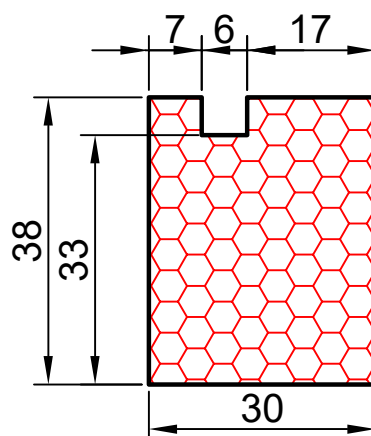

COMPACFOAM Россия
ООО «СДМ-ХИМИЯ»
111024 Москва
ул. Боровая, дом 3, стр. 13
Тел.: +7 985 969 9262
info@compacfoam.ru

18.14

COMPACFOAM

ДЛЯ ПРОФИЛЕЙ ИЗ АЛЮМИНИЯ

ALUPROF MB 59S M 1:1

ВАШ
КОНТАКТ
С НАМИ

COMPACFOAM ГмБХ
Россельштрассе 7 – 11
Волькерсдорф-им-Вайнфиртель
А-2120, АВСТРИЯ
Тел. +43 (0)2245 / 20 8 02
Факс +43 (0)2245 / 20 8 02 329