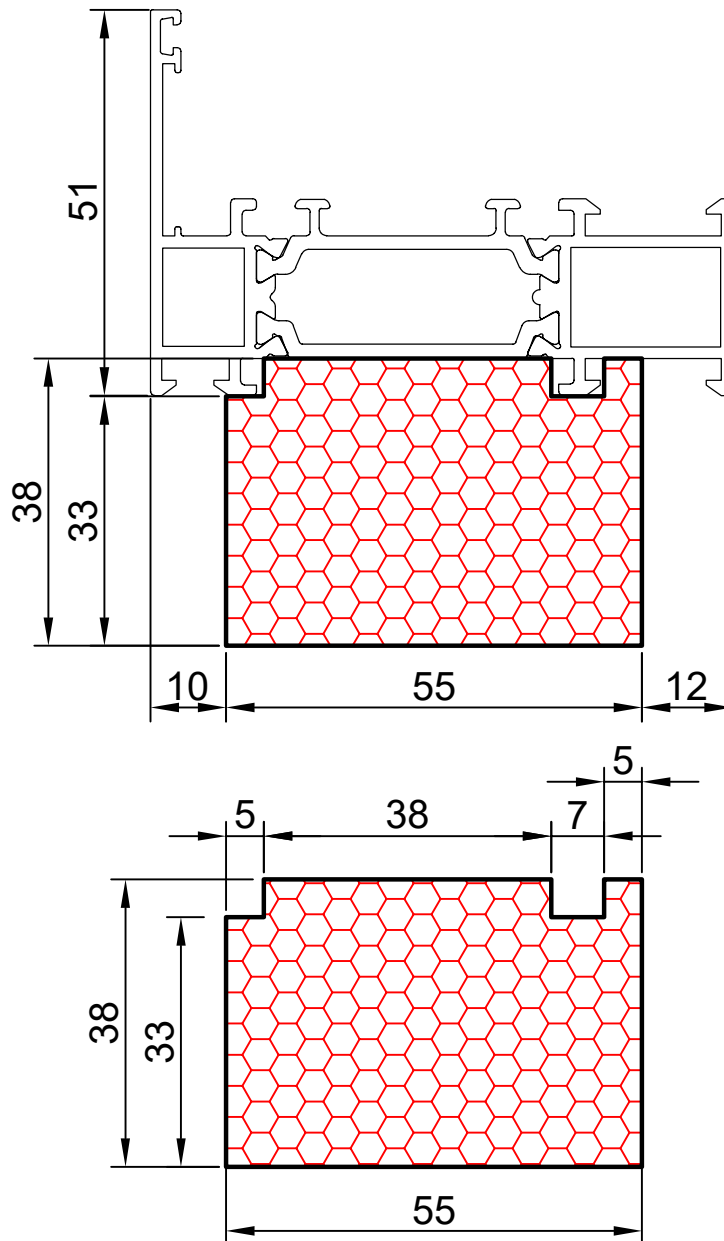

COMPACFOAM

ДЛЯ ПРОФИЛЕЙ ИЗ АЛЮМИНИЯ

ALUMIL S 77 M 1:1

ВАШ
КОНТАКТ
С НАМИ

COMPACFOAM ГмбХ
Россельштрассе 7 – 11
Волькерсдорф-им-Вайнфиртель
А-2120, АВСТРИЯ
Тел. +43 (0)2245 / 20 8 02
Факс +43 (0)2245 / 20 8 02 329

COMPACFOAM Россия
ООО «СДМ-ХИМИЯ»
111024 Москва
ул. Боровая, дом 3, стр. 13
Тел.: +7 985 969 9262
info@compacfoam.ru

6.02