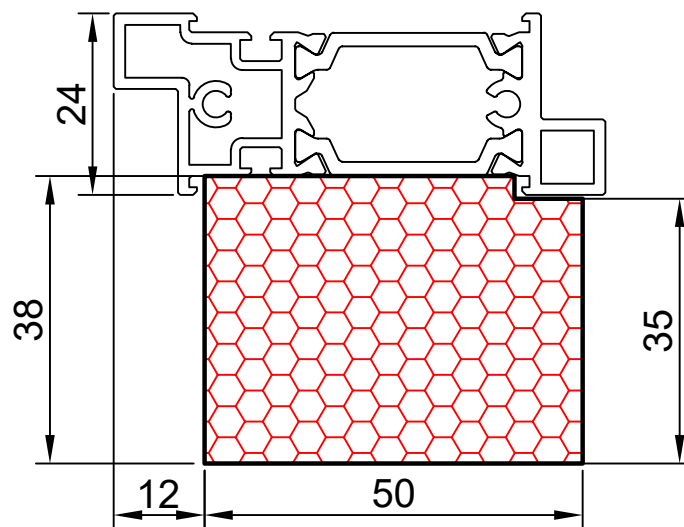

2.01

COMPACFOAM

ДЛЯ ПРОФИЛЕЙ ИЗ АЛЮМИНИЯ

АЛМО AWD 65 М 1:1

ВАШ
КОНТАКТ
С НАМИ

COMPACFOAM ГмбХ
Россельштрассе 7 – 11
Волькерсдорф-им-Вайнфиртель
А-2120, АВСТРИЯ
Тел. +43 (0)2245 / 20 8 02
Факс +43 (0)2245 / 20 8 02 329