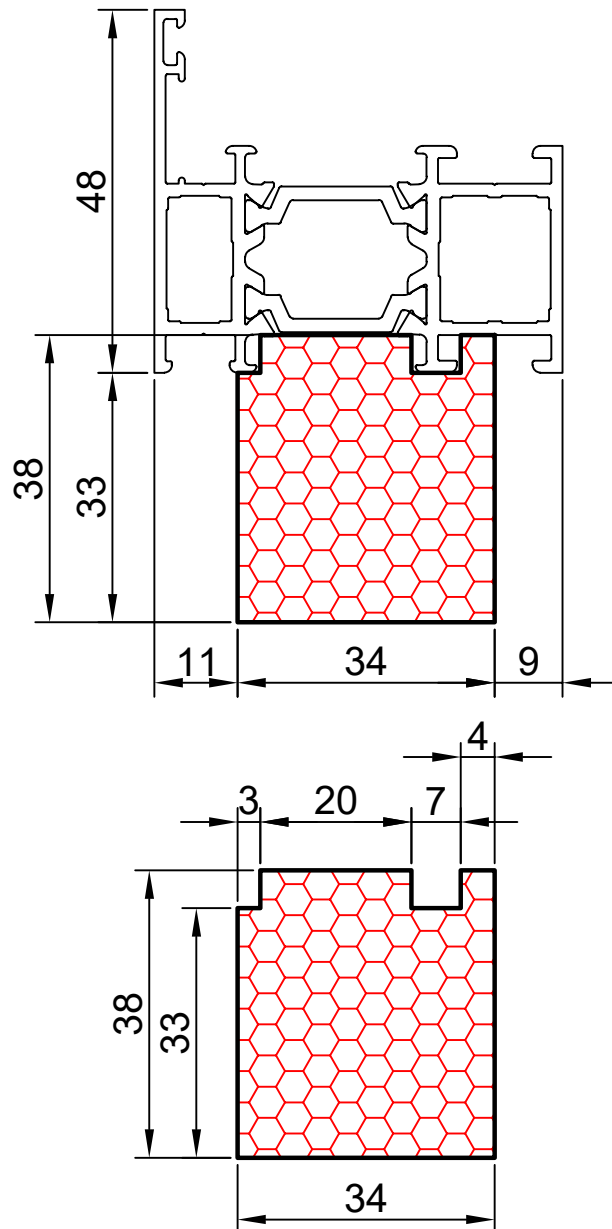

COMPACFOAM

ДЛЯ ПРОФИЛЕЙ ИЗ АЛЮМИНИЯ

ALUMARK S54 M 1:1

ВАШ
КОНТАКТ
С НАМИ

COMPACFOAM ГмбХ
Россельштрассе 7 – 11
Волькерсдорф-им-Вайнфиртель
А-2120, АВСТРИЯ
Тел. +43 (0)2245 / 20 8 02
Факс +43 (0)2245 / 20 8 02 329

compacfoam.com

COMPACFOAM Россия
ООО «СДМ-ХИМИЯ»
111024 Москва
ул. Боровая, дом 3, стр. 13
Тел.: +7 985 969 9262
info@compacfoam.ru

compacfoam.ru

5.01