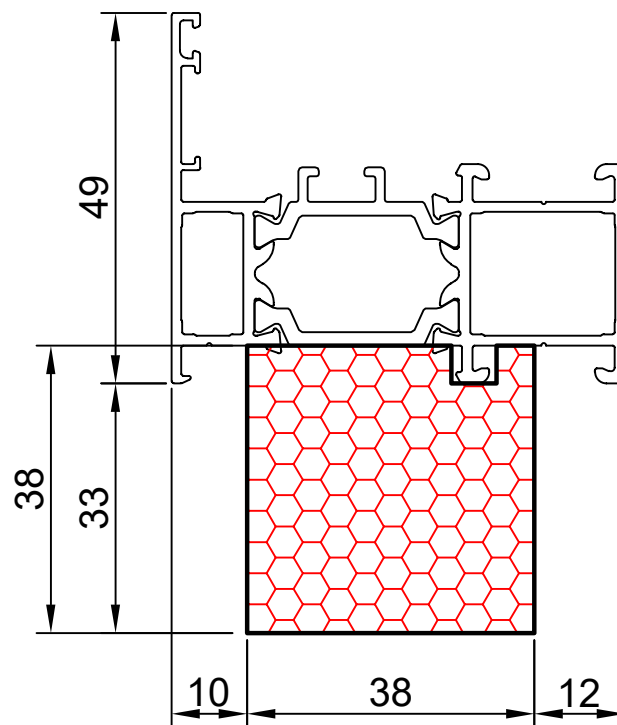

2.03

COMPACFOAM

ДЛЯ ПРОФИЛЕЙ ИЗ АЛЮМИНИЯ

ALNEO ALT 60 M 1:1

ВАШ
КОНТАКТ
С НАМИ

COMPACFOAM ГмБХ
Россельштрассе 7 – 11
Волькерсдорф-им-Вайнфиртель
А-2120, АВСТРИЯ
Тел. +43 (0)2245 / 20 8 02
Факс +43 (0)2245 / 20 8 02 329