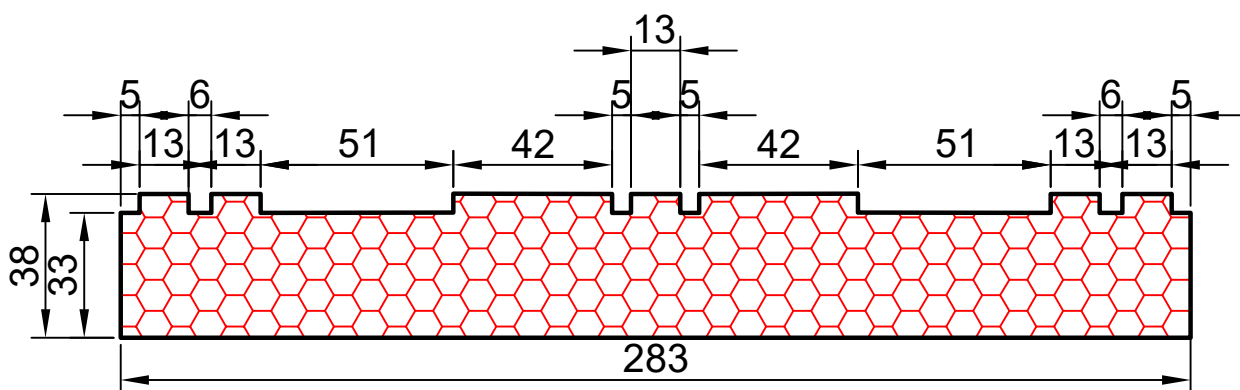

COMPACFOAM Россия
ООО «СДМ-ХИМИЯ»
111024 Москва
ул. Боровая, дом 3, стр. 13
Тел.: +7 985 969 9262
info@compacfoam.ru

17.21

COMPACFOAM

ДЛЯ ПРОФИЛЕЙ ИЗ АЛЮМИНИЯ

REYNAERS MASTERPATIO M 1:2

ВАШ
КОНТАКТ
С НАМИ

COMPACFOAM ГмбХ
Россельштрассе 7 – 11
Волькерсдорф-им-Вайнфиртель
А-2120, АВСТРИЯ
Тел. +43 (0)2245 / 20 8 02
Факс +43 (0)2245 / 20 8 02 329