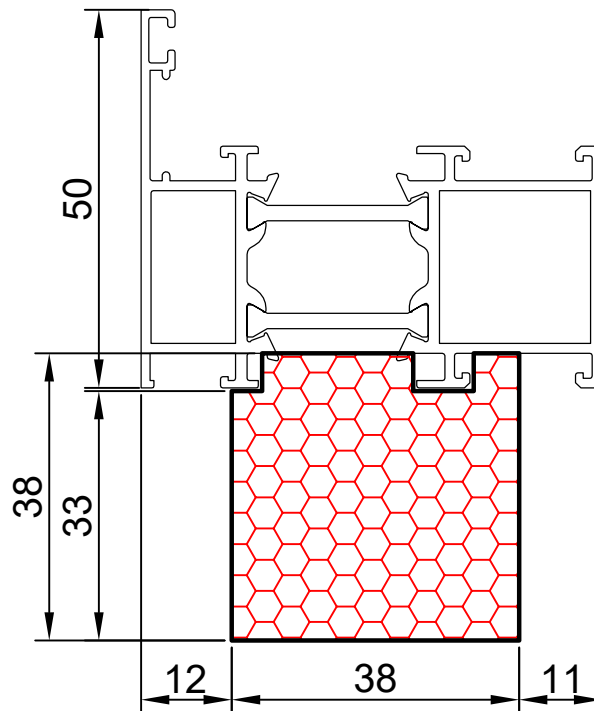

COMPACFOAM

ДЛЯ ПРОФИЛЕЙ ИЗ АЛЮМИНИЯ

MASTTECH MastTech-61 M 1:1

ВАШ
КОНТАКТ
С НАМИ

COMPACFOAM ГмбХ
Россельштрассе 7 – 11
Волькерсдорф-им-Вайнфиртель
А-2120, АВСТРИЯ
Тел. +43 (0)2245 / 20 8 02
Факс +43 (0)2245 / 20 8 02 329

COMPACFOAM Россия
ООО «СДМ-ХИМИЯ»
111024 Москва
ул. Боровая, дом 3, стр. 13
Тел.: +7 985 969 9262
info@compacfoam.ru

10.01