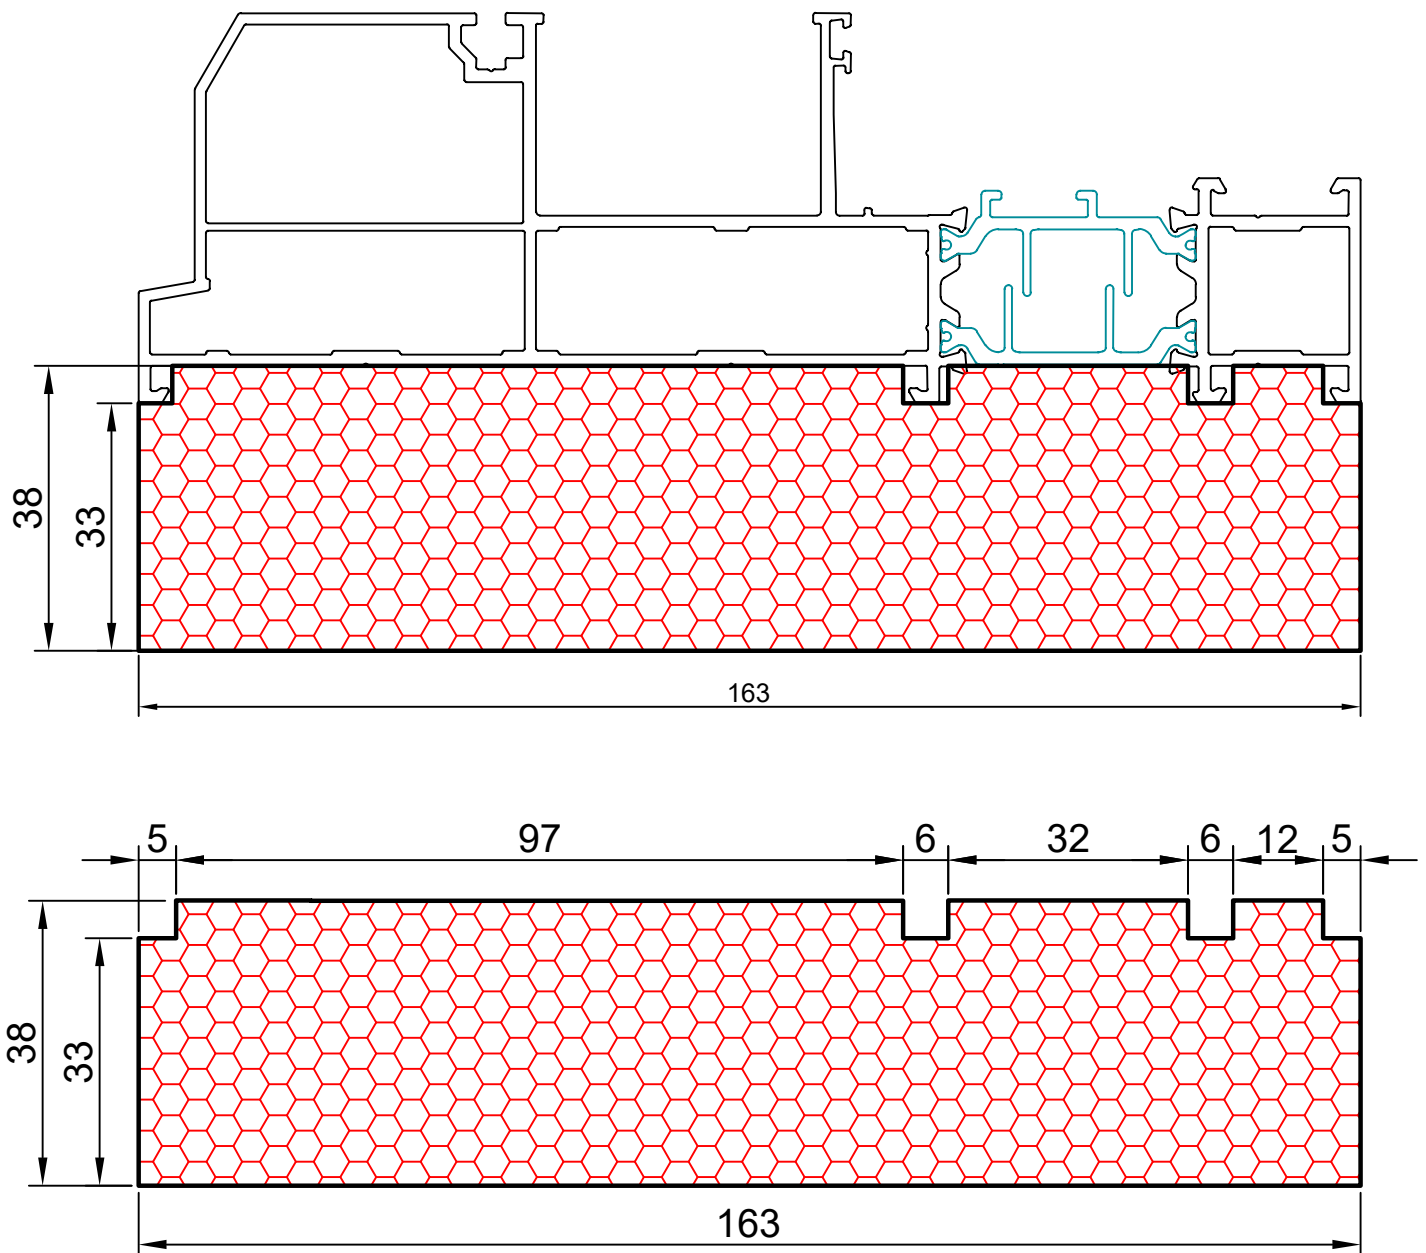

COMPACFOAM

ДЛЯ ПРОФИЛЕЙ ИЗ АЛЮМИНИЯ

ТАТПРОФ TSS 72 M 1:1

ВАШ
КОНТАКТ
С НАМИ

COMPACFOAM ГмбХ
Россельштрассе 7 – 11
Волькерсдорф-им-Вайнфиртель
А-2120, АВСТРИЯ
Тел. +43 (0)2245 / 20 8 02
Факс +43 (0)2245 / 20 8 02 329

COMPACFOAM Россия
ООО «СДМ-ХИМИЯ»
111024 Москва
ул. Боровая, дом 3, стр. 13
Тел.: +7 985 969 9262
info@compacfoam.ru

8.09