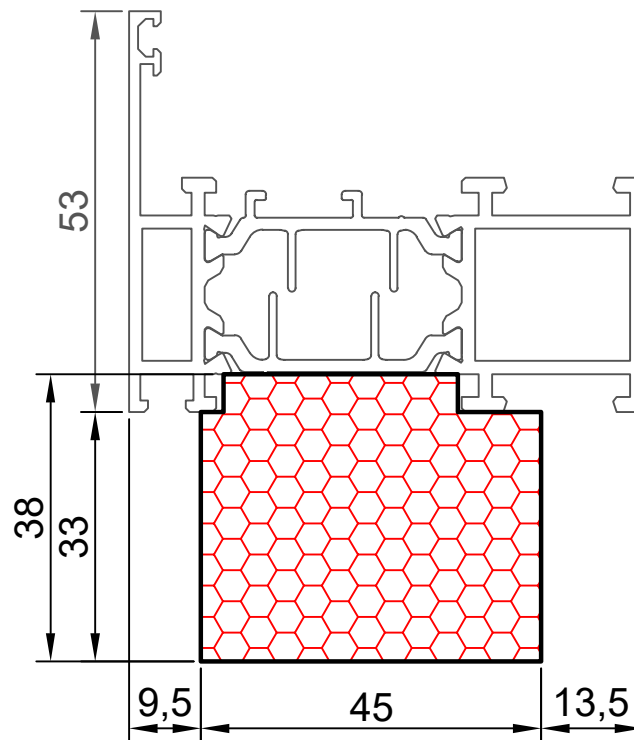

COMPACFOAM

ДЛЯ ПРОФИЛЕЙ ИЗ АЛЮМИНИЯ

VIDNAL V 68 M 1:1

ВАШ
КОНТАКТ
С НАМИ

COMPACFOAM ГмбХ
Россельштрассе 7 – 11
Волькерсдорф-им-Вайнфиртель
А-2120, АВСТРИЯ
Тел. +43 (0)2245 / 20 8 02
Факс +43 (0)2245 / 20 8 02 329

COMPACFOAM Россия
ООО «СДМ-ХИМИЯ»
111024 Москва
ул. Боровая, дом 3, стр. 13
Тел.: +7 985 969 9262
info@compacfoam.ru

11.02