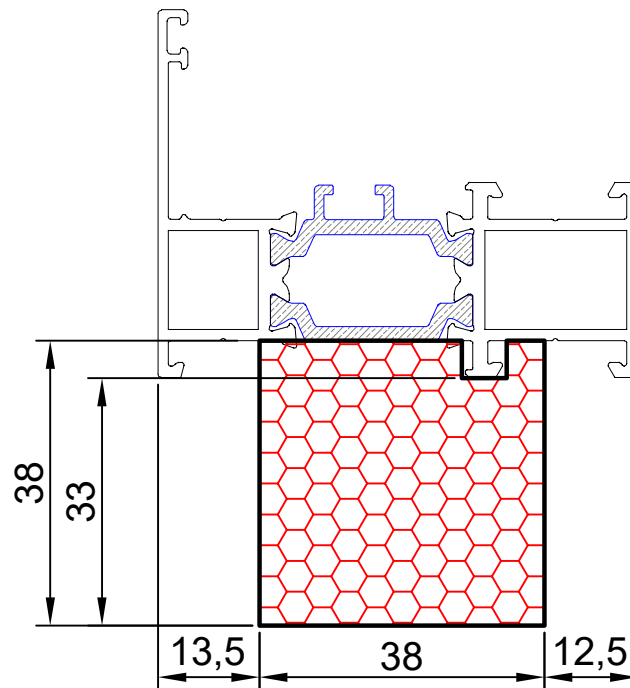

COMPACFOAM

ДЛЯ ПРОФИЛЕЙ ИЗ АЛЮМИНИЯ

ALUSET AWD-64 M 1:1

ВАШ
КОНТАКТ
С НАМИ

COMPACFOAM ГмбХ
Россельштрассе 7 – 11
Волькерсдорф-им-Вайнфиртель
А-2120, АВСТРИЯ
Тел. +43 (0)2245 / 20 8 02
Факс +43 (0)2245 / 20 8 02 329

compacfoam.com

COMPACFOAM Россия
ООО «СДМ-ХИМИЯ»
111024 Москва
ул. Боровая, дом 3, стр. 13
Тел.: +7 985 969 9262
info@compacfoam.ru

compacfoam.ru

22.01