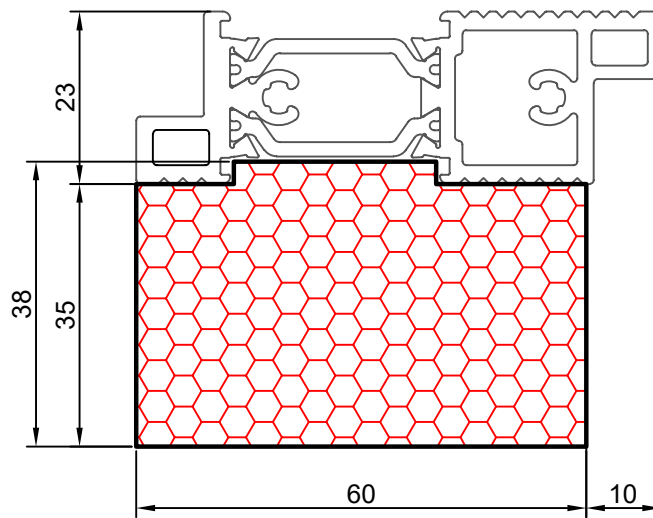

COMPACFOAM

ДЛЯ ПРОФИЛЕЙ ИЗ АЛЮМИНИЯ

ALUMARK S70 M 1:1

ВАШ
КОНТАКТ
С НАМИ

COMPACFOAM ГмБХ
Россельштрассе 7 – 11
Волькерсдорф-им-Вайнфиртель
А-2120, АВСТРИЯ
Тел. +43 (0)2245 / 20 8 02
Факс +43 (0)2245 / 20 8 02 329

COMPACFOAM Россия
ООО «СДМ-ХИМИЯ»
111024 Москва
ул. Боровая, дом 3, стр. 13
Тел.: +7 985 969 9262
info@compacfoam.ru

5.04