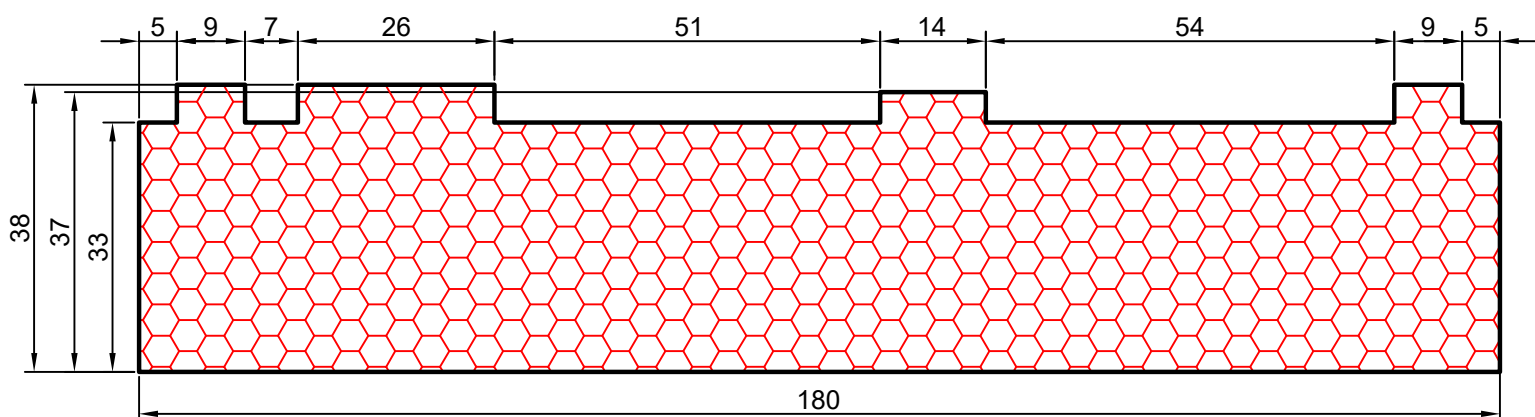

COMPACFOAM

ДЛЯ ПРОФИЛЕЙ ИЗ АЛЮМИНИЯ

SCHÜCO ASE 80 M 1:1

ВАШ
КОНТАКТ
С НАМИ

COMPACFOAM ГмбХ
Россельштрассе 7 – 11
Волькерсдорф-им-Вайнфиртель
А-2120, АВСТРИЯ
Тел. +43 (0)2245 / 20 8 02
Факс +43 (0)2245 / 20 8 02 329

COMPACFOAM Россия
ООО «СДМ-ХИМИЯ»
111024 Москва
ул. Боровая, дом 3, стр. 13
Тел.: +7 985 969 9262
info@compacfoam.ru

18.12