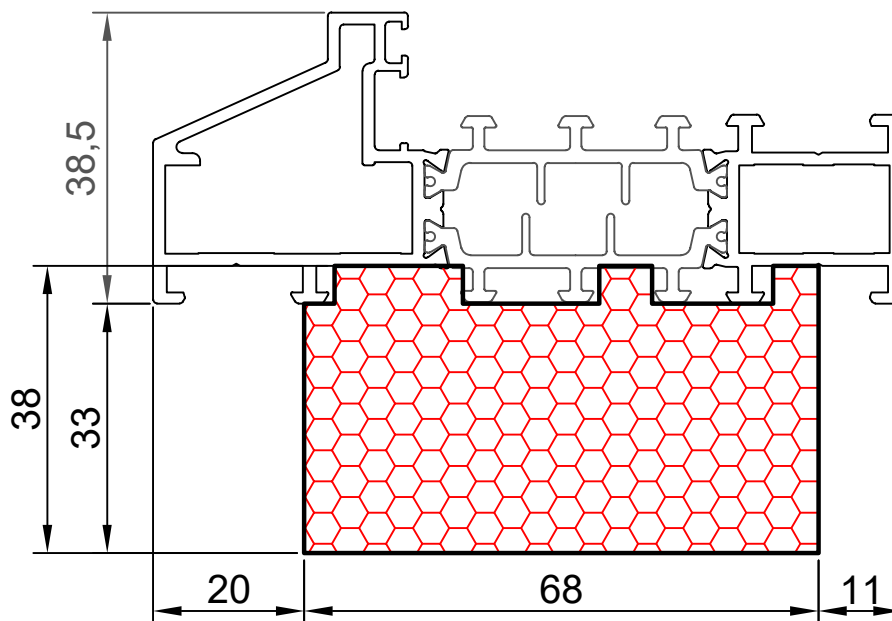

COMPACFOAM

ДЛЯ ПРОФИЛЕЙ ИЗ АЛЮМИНИЯ

REYNAERS SLIMLINE 38 CLASSIC M 1:1

ВАШ
КОНТАКТ
С НАМИ

COMPACFOAM ГмбХ
Россельштрассе 7 – 11
Волькерсдорф-им-Вайнфиртель
А-2120, АВСТРИЯ
Тел. +43 (0)2245 / 20 8 02
Факс +43 (0)2245 / 20 8 02 329

COMPACFOAM Россия
ООО «СДМ-ХИМИЯ»
111024 Москва
ул. Боровая, дом 3, стр. 13
Тел.: +7 985 969 9262
info@compacfoam.ru

17.02