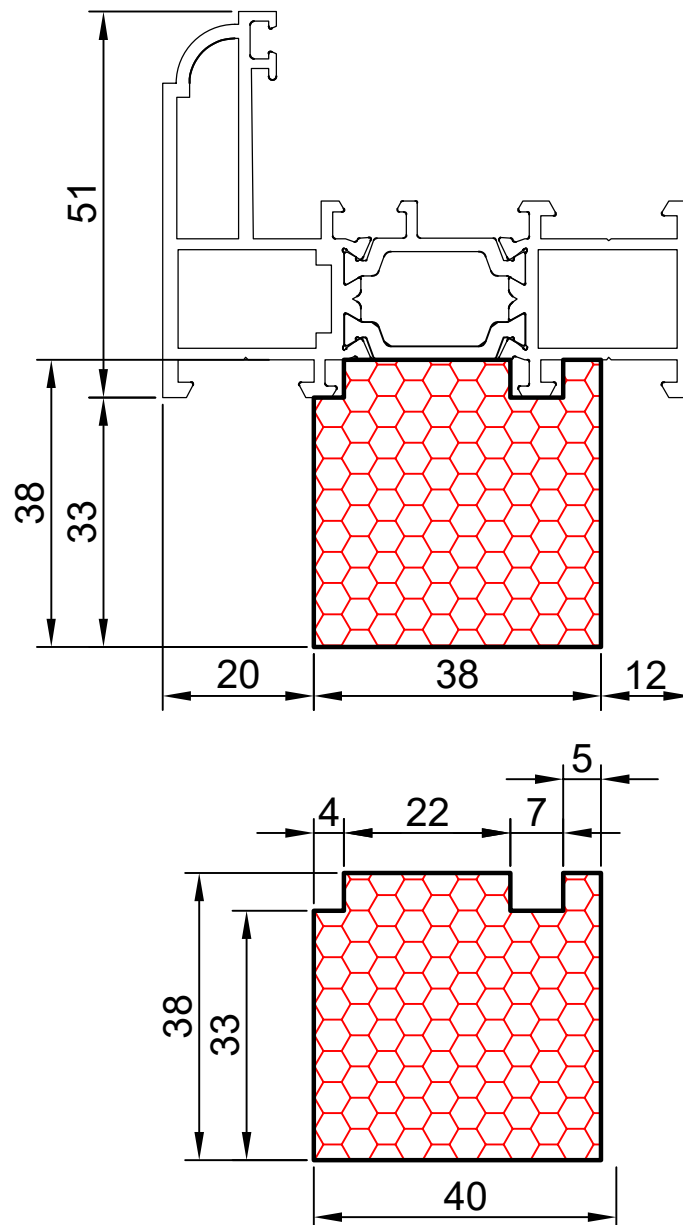

COMPACFOAM Россия
ООО «СДМ-ХИМИЯ»
111024 Москва
ул. Боровая, дом 3, стр. 13
Тел.: +7 985 969 9262
info@compacfoam.ru

20.03

COMPACFOAM

ДЛЯ ПРОФИЛЕЙ ИЗ АЛЮМИНИЯ

NEWTEC EL 60 M 1:1

ВАШ
КОНТАКТ
С НАМИ

COMPACFOAM ГмбХ
Россельштрассе 7 – 11
Волькерсдорф-им-Вайнфиртель
А-2120, АВСТРИЯ
Тел. +43 (0)2245 / 20 8 02
Факс +43 (0)2245 / 20 8 02 329