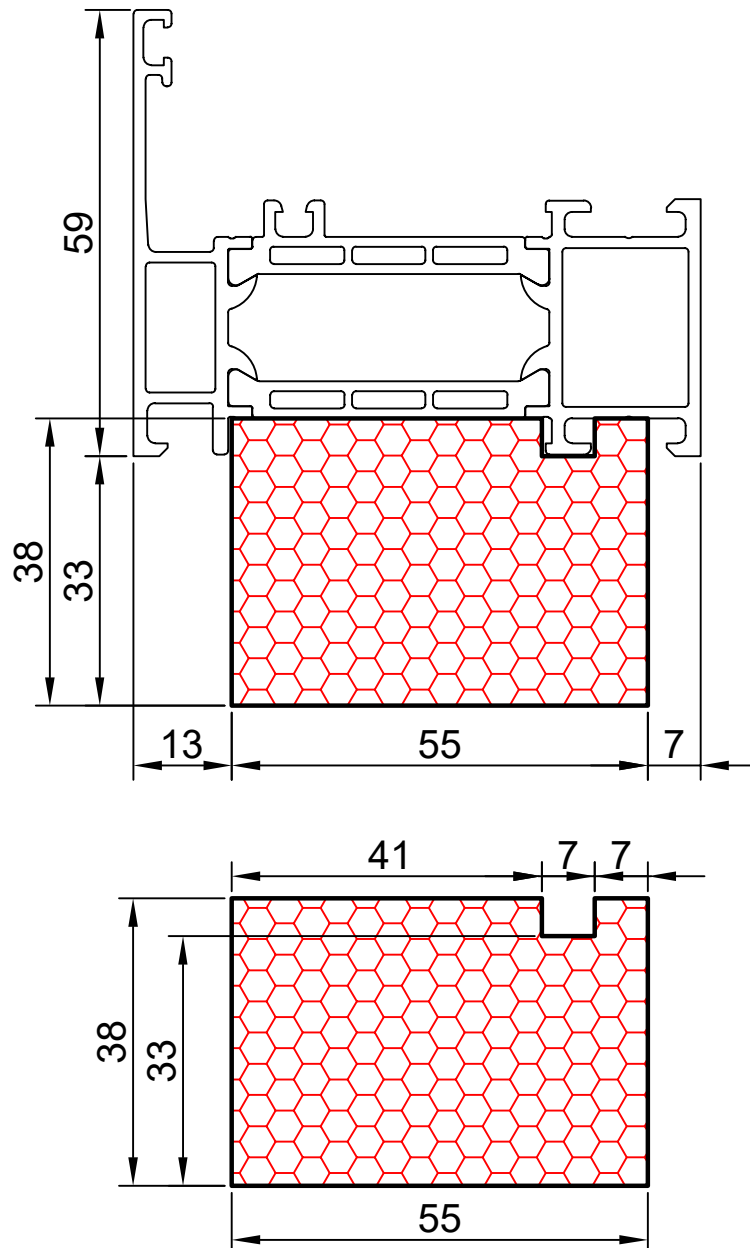

COMPACFOAM

ДЛЯ ПРОФИЛЕЙ ИЗ АЛЮМИНИЯ

SCHÜCO AWS 75 BS M 1:1

ВАШ
КОНТАКТ
С НАМИ

COMPACFOAM ГмбХ
Россельштрассе 7 – 11
Волькерсдорф-им-Вайнфиртель
А-2120, АВСТРИЯ
Тел. +43 (0)2245 / 20 8 02
Факс +43 (0)2245 / 20 8 02 329

COMPACFOAM Россия
ООО «СДМ-ХИМИЯ»
111024 Москва
ул. Боровая, дом 3, стр. 13
Тел.: +7 985 969 9262
info@compacfoam.ru

18.08