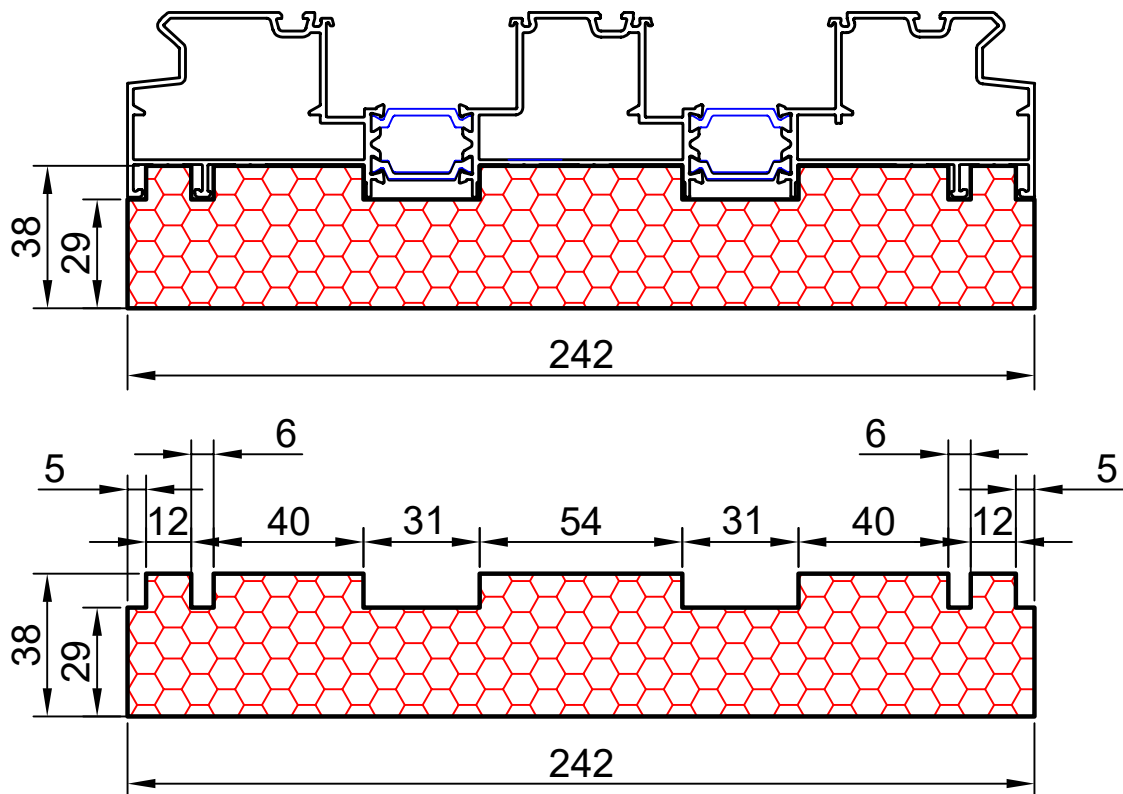

COMPACFOAM

ДЛЯ ПРОФИЛЕЙ ИЗ АЛЮМИНИЯ

АЛРОКС 157 М 1:2

ВАШ
КОНТАКТ
С НАМИ

COMPACFOAM ГмбХ
Россельштрассе 7 – 11
Волькерсдорф-им-Вайнфиртель
А-2120, АВСТРИЯ
Тел. +43 (0)2245 / 20 8 02
Факс +43 (0)2245 / 20 8 02 329

compacfoam.com

COMPACFOAM Россия
ООО «СДМ-ХИМИЯ»
111024 Москва
ул. Боровая, дом 3, стр. 13
Тел.: +7 985 969 9262
info@compacfoam.ru

compacfoam.ru

4.07