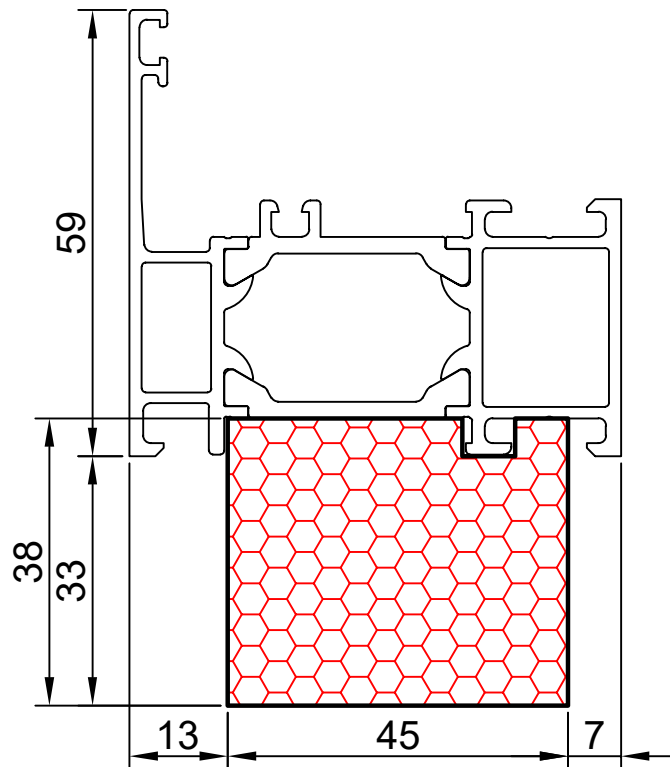

COMPACFOAM Россия
ООО «СДМ-ХИМИЯ»
111024 Москва
ул. Боровая, дом 3, стр. 13
Тел.: +7 985 969 9262
info@compacfoam.ru

18.03

COMPACFOAM

ДЛЯ ПРОФИЛЕЙ ИЗ АЛЮМИНИЯ

SCHÜCO AWS 65 BS M 1:1

ВАШ
КОНТАКТ
С НАМИ

COMPACFOAM ГмбХ
Россельштрассе 7 – 11
Волькерсдорф-им-Вайнфиртель
А-2120, АВСТРИЯ
Тел. +43 (0)2245 / 20 8 02
Факс +43 (0)2245 / 20 8 02 329