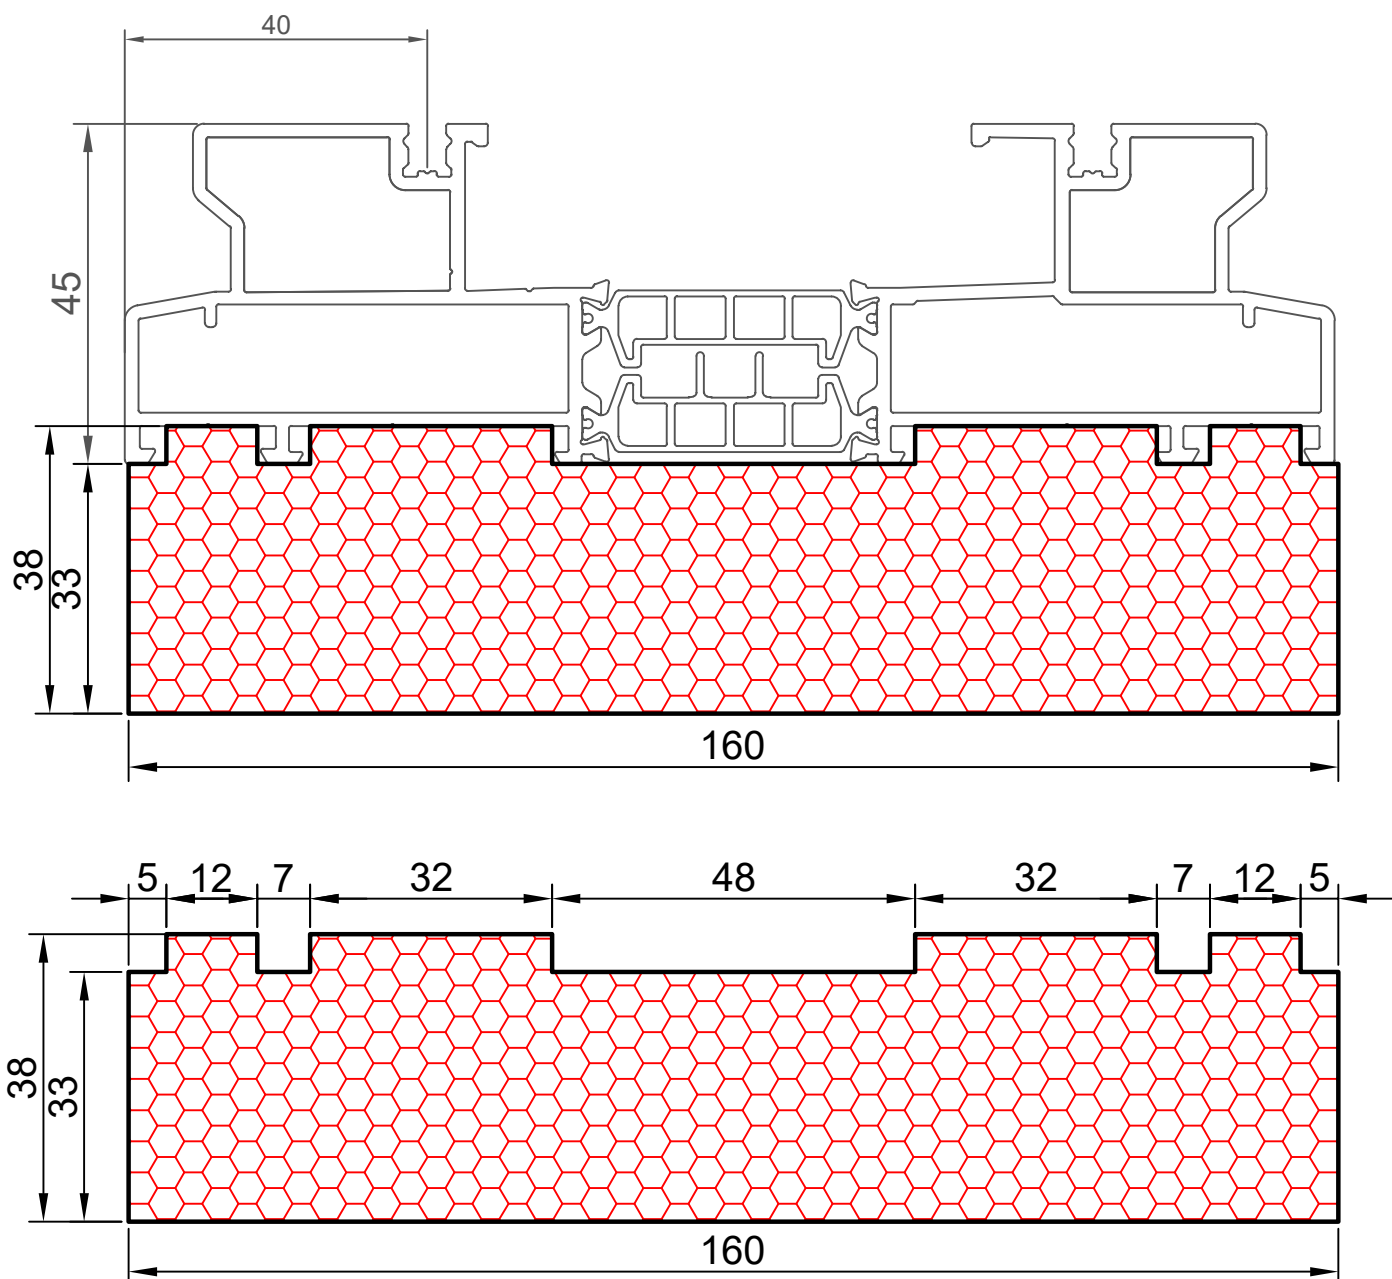

COMPACFOAM

ДЛЯ ПРОФИЛЕЙ ИЗ АЛЮМИНИЯ

ALUTECH ALT SL160 M 1:1

ВАШ
КОНТАКТ
С НАМИ

COMPACFOAM ГмБХ
Россельштрассе 7 – 11
Волькерсдорф-им-Вайнфиртель
А-2120, АВСТРИЯ
Тел. +43 (0)2245 / 20 8 02
Факс +43 (0)2245 / 20 8 02 329

COMPACFOAM Россия
ООО «СДМ-ХИМИЯ»
111024 Москва
ул. Боровая, дом 3, стр. 13
Тел.: +7 985 969 9262
info@compacfoam.ru

15.03