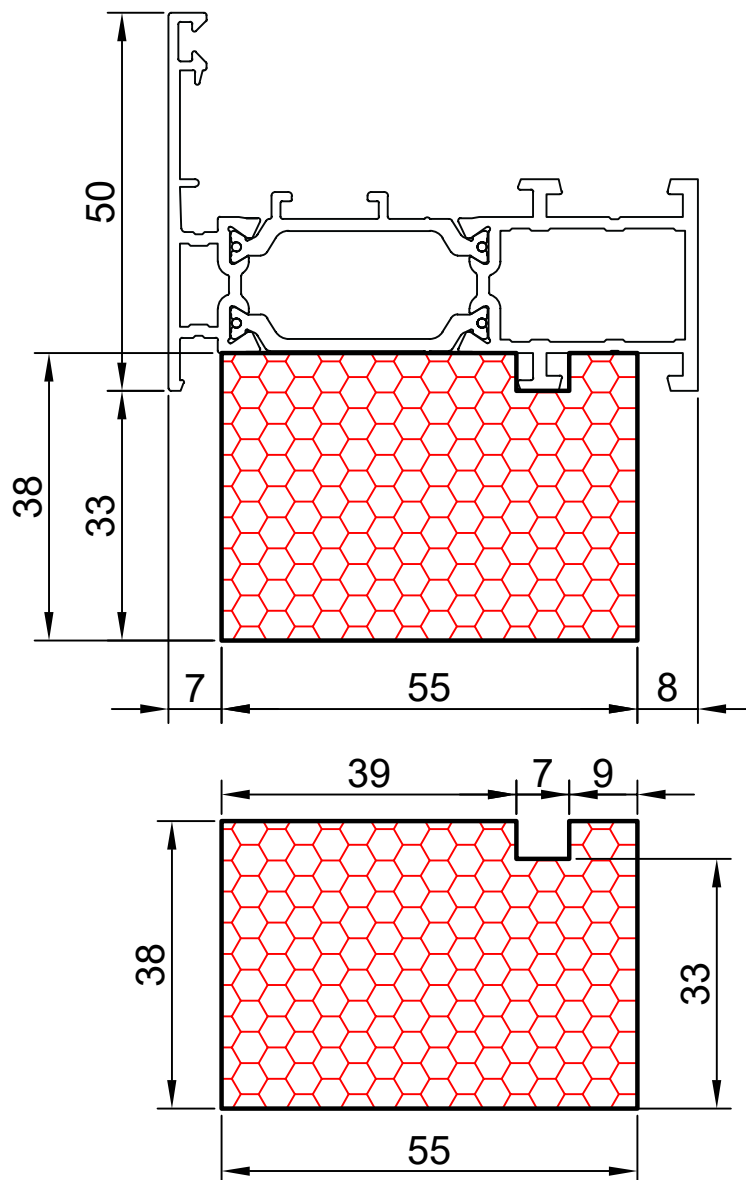

COMPACFOAM Россия
ООО «СДМ-ХИМИЯ»
111024 Москва
ул. Боровая, дом 3, стр. 13
Тел.: +7 985 969 9262
info@compacfoam.ru

1.02

COMPACFOAM

ДЛЯ ПРОФИЛЕЙ ИЗ АЛЮМИНИЯ

AGS AGS70E M 1:1

ВАШ
КОНТАКТ
С НАМИ

COMPACFOAM ГмбХ
Россельштрассе 7 – 11
Волькерсдорф-им-Вайнфиртель
А-2120, АВСТРИЯ
Тел. +43 (0)2245 / 20 8 02
Факс +43 (0)2245 / 20 8 02 329