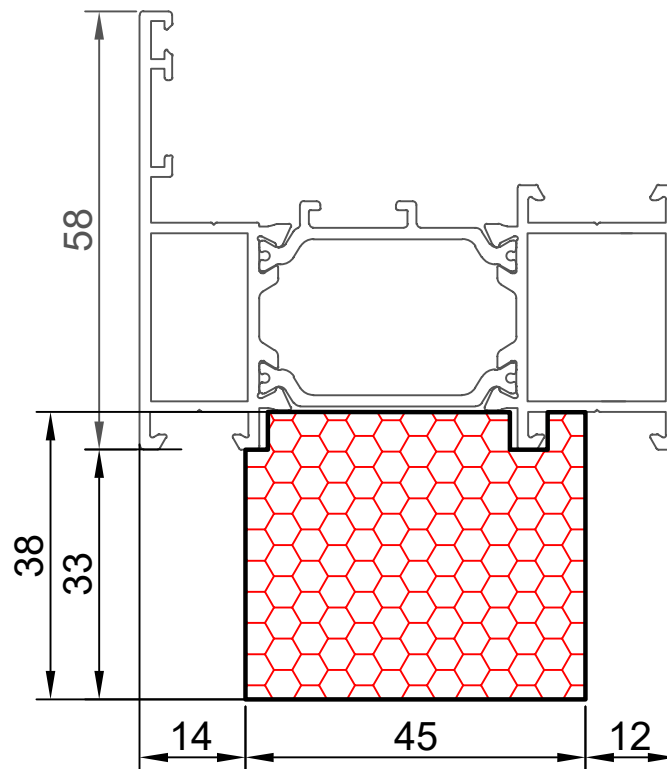

COMPACFOAM Россия
ООО «СДМ-ХИМИЯ»
111024 Москва
ул. Боровая, дом 3, стр. 13
Тел.: +7 985 969 9262
info@compacfoam.ru

16.04

COMPACFOAM

ДЛЯ ПРОФИЛЕЙ ИЗ АЛЮМИНИЯ

СИАЛ СТ 71 М 1:1

ВАШ
КОНТАКТ
С НАМИ

COMPACFOAM ГмбХ
Россельштрассе 7 – 11
Волькерсдорф-им-Вайнфиртель
А-2120, АВСТРИЯ
Тел. +43 (0)2245 / 20 8 02
Факс +43 (0)2245 / 20 8 02 329