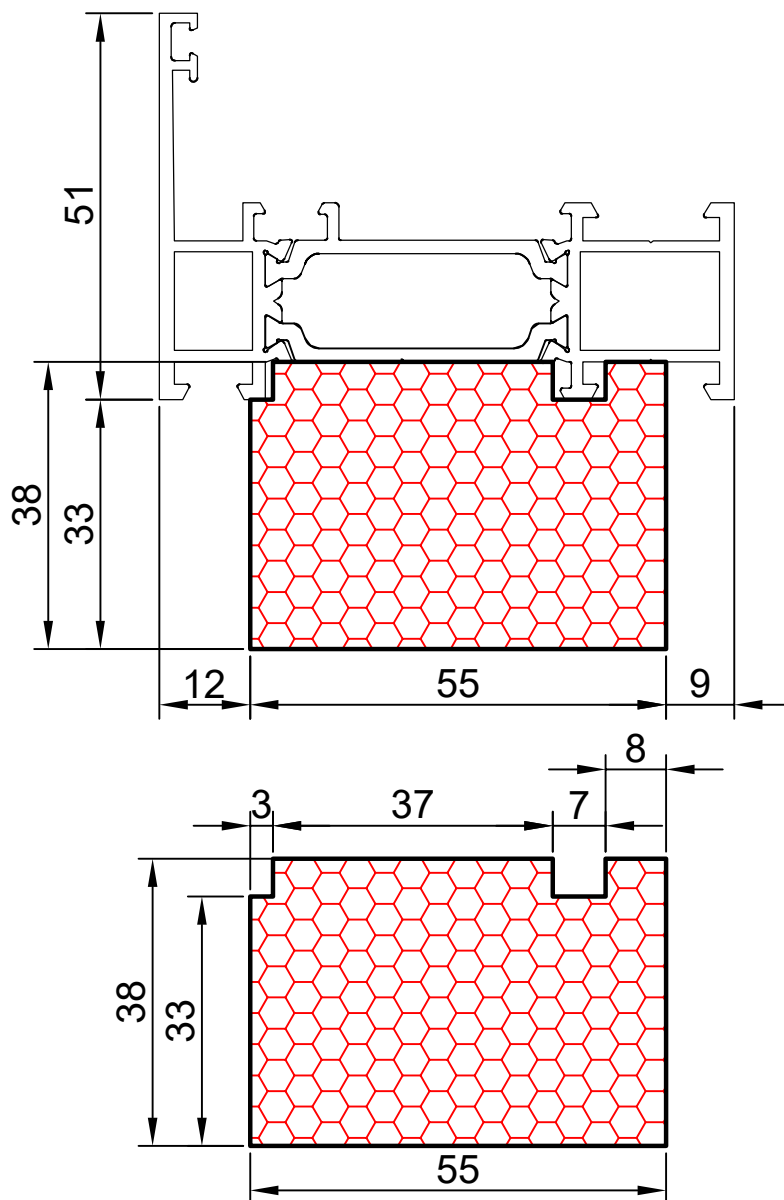

compacfoam.ru

20.08

COMPACFOAM

ДЛЯ ПРОФИЛЕЙ ИЗ АЛЮМИНИЯ

NEWTEC EL 76E M 1:1

ВАШ
КОНТАКТ
С НАМИ

COMPACFOAM ГмБХ
Россельштрассе 7 – 11
Волькерсдорф-им-Вайнфиртель
А-2120, АВСТРИЯ
Тел. +43 (0)2245 / 20 8 02
Факс +43 (0)2245 / 20 8 02 329