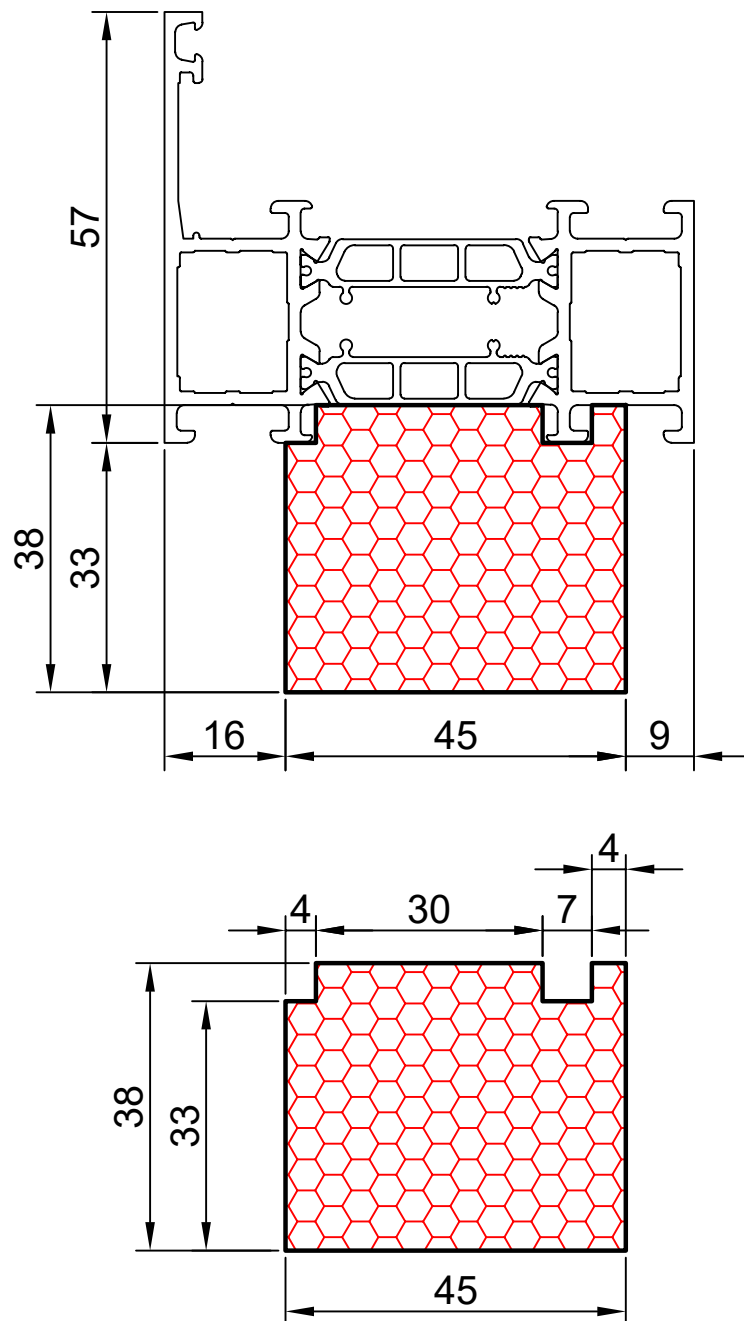

COMPACFOAM

ДЛЯ ПРОФИЛЕЙ ИЗ АЛЮМИНИЯ

ALUMARK S70 M 1:1

ВАШ
КОНТАКТ
С НАМИ

COMPACFOAM GmbH
Россельштрассе 7 – 11
Волькерсдорф-им-Вайнфиртель
A-2120, АВСТРИЯ
Тел. +43 (0)2245 / 20 8 02
Факс +43 (0)2245 / 20 8 02 329

compacfoam.com

COMPACFOAM Россия
ООО «СДМ-ХИМИЯ»
111024 Москва
ул. Боровая, дом 3, стр. 13
Тел.: +7 985 969 9262
info@compacfoam.ru

compacfoam.ru

5.02