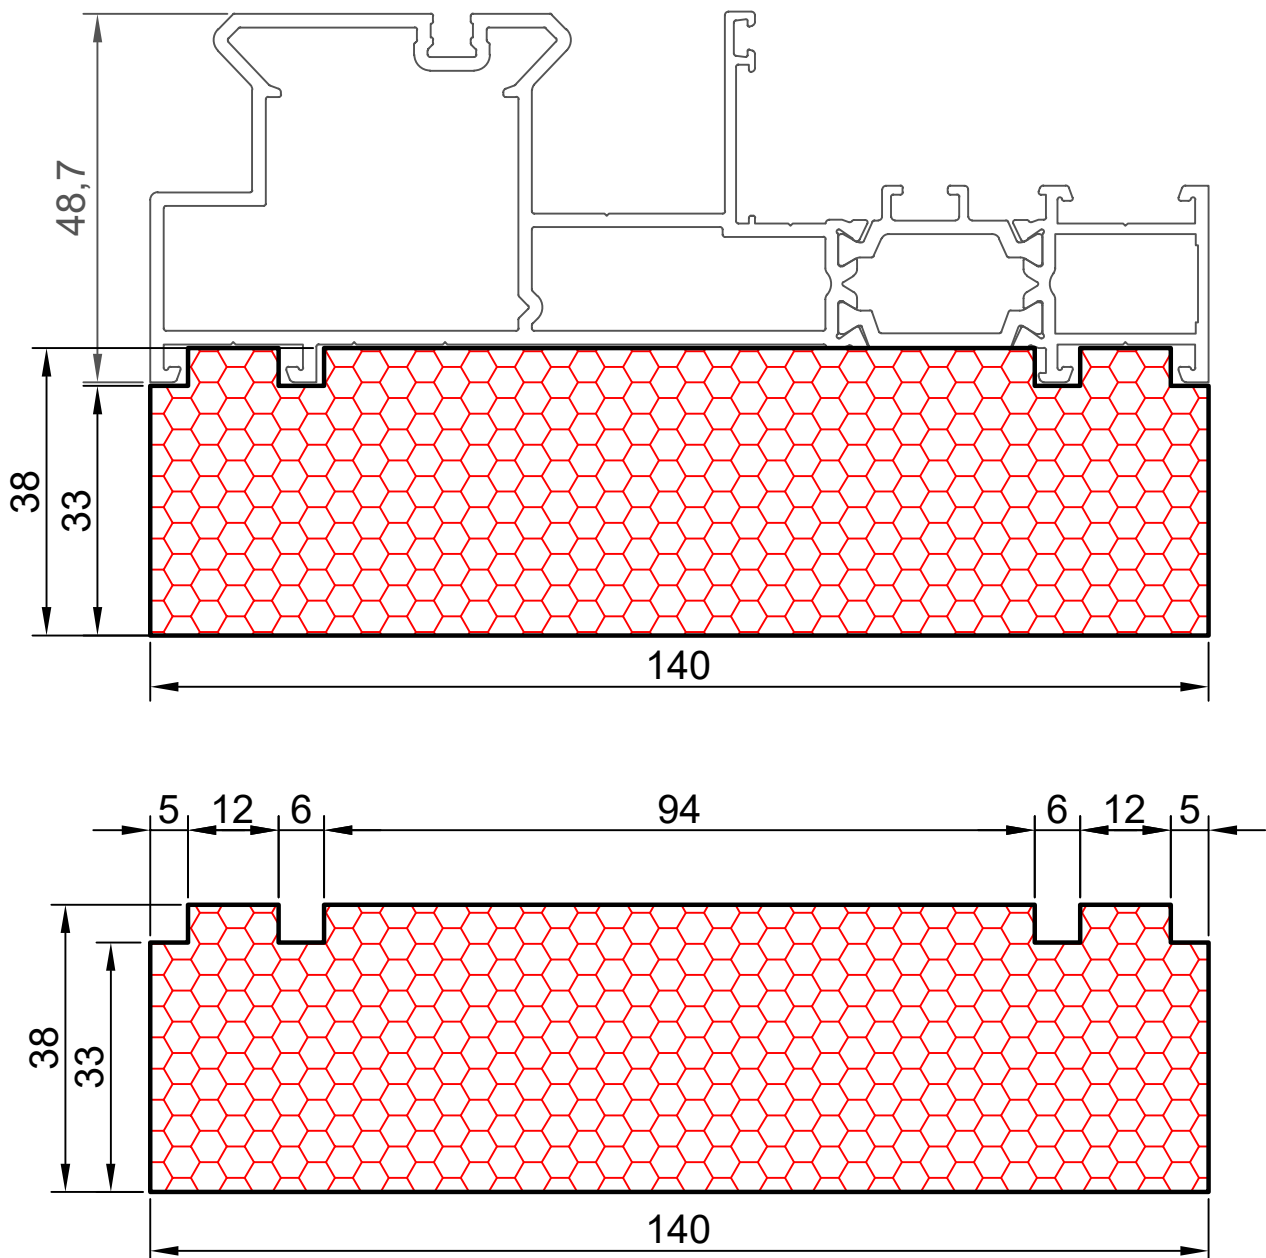

COMPACFOAM Россия
ООО «СДМ-ХИМИЯ»
111024 Москва
ул. Боровая, дом 3, стр. 13
Тел.: +7 985 969 9262
info@compacfoam.ru

14.03

COMPACFOAM

ДЛЯ ПРОФИЛЕЙ ИЗ АЛЮМИНИЯ

KRAUSS KRLS 64 M 1:1

ВАШ
КОНТАКТ
С НАМИ

COMPACFOAM ГмБХ
Россельштрассе 7 – 11
Волькерсдорф-им-Вайнфиртель
А-2120, АВСТРИЯ
Тел. +43 (0)2245 / 20 8 02
Факс +43 (0)2245 / 20 8 02 329