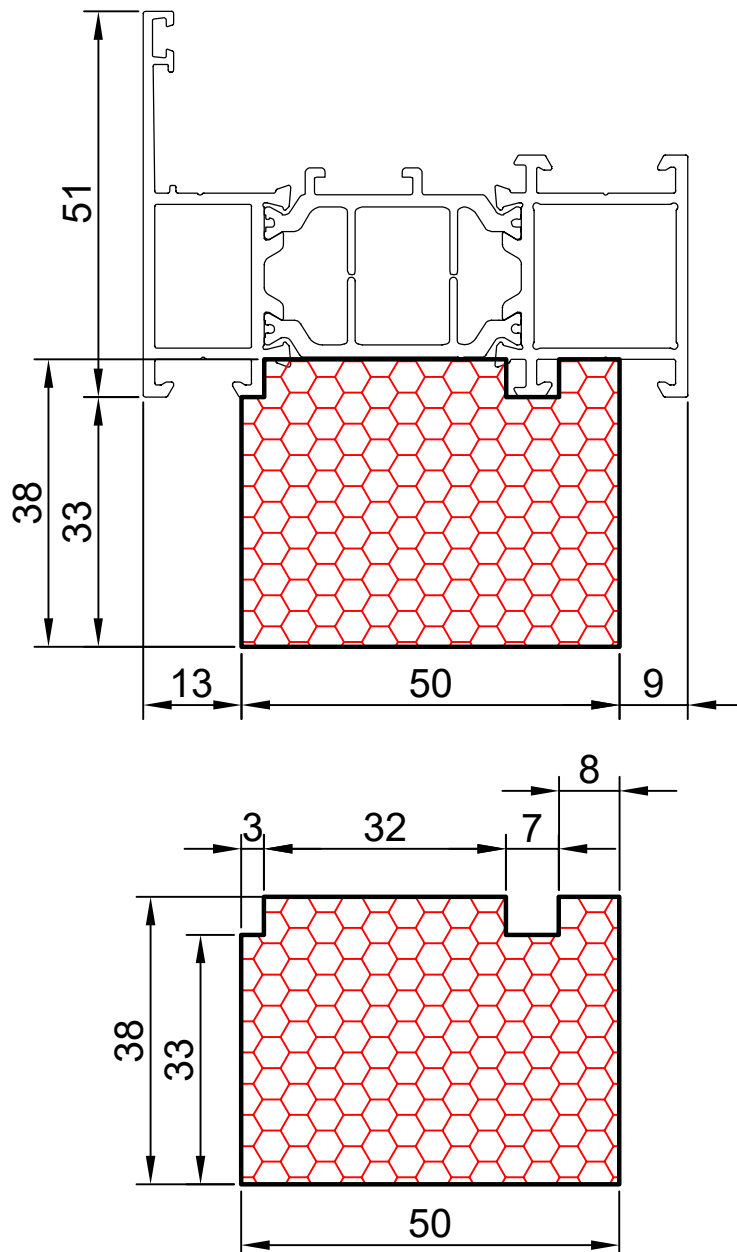

COMPACFOAM

ДЛЯ ПРОФИЛЕЙ ИЗ АЛЮМИНИЯ

АЛРОКС 72 М 1:1

ВАШ
КОНТАКТ
С НАМИ

COMPACFOAM ГмбХ
Россельштрассе 7 – 11
Волькерсдорф-им-Вайнфиртель
А-2120, АВСТРИЯ
Тел. +43 (0)2245 / 20 8 02
Факс +43 (0)2245 / 20 8 02 329

compacfoam.com

COMPACFOAM Россия
ООО «СДМ-ХИМИЯ»
111024 Москва
ул. Боровая, дом 3, стр. 13
Тел.: +7 985 969 9262
info@compacfoam.ru

compacfoam.ru

4.02