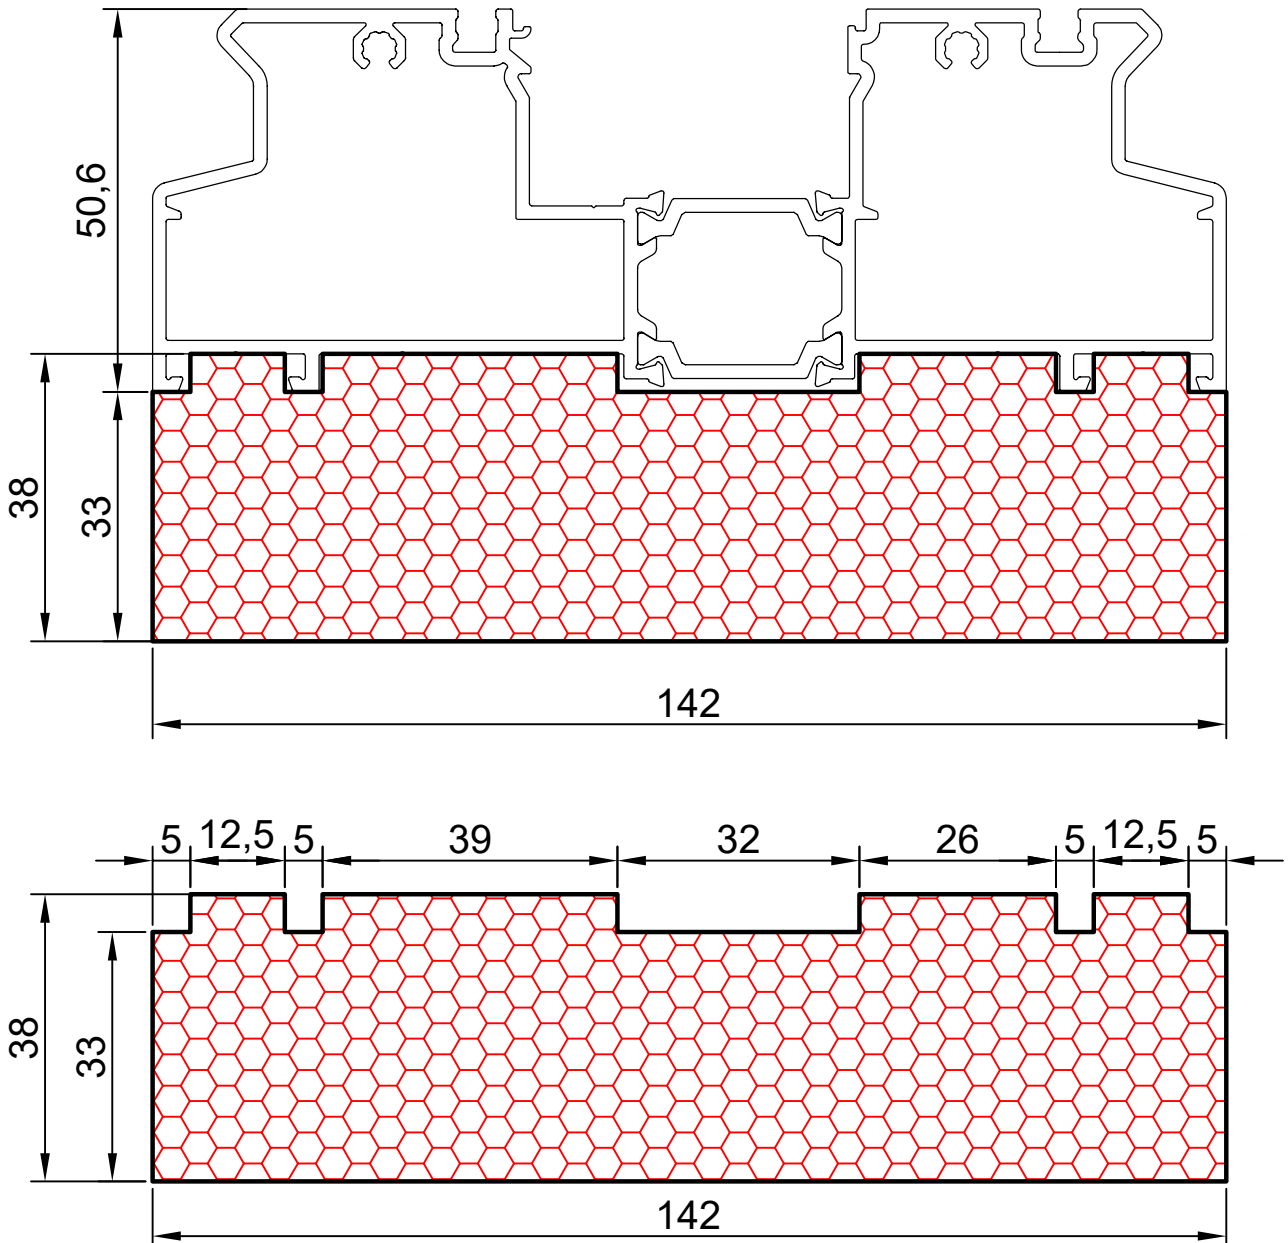

COMPACFOAM

ДЛЯ ПРОФИЛЕЙ ИЗ АЛЮМИНИЯ

АЛРОКС 142 М 1:1

ВАШ
КОНТАКТ
С НАМИ

COMPACFOAM ГмбХ
Россельштрассе 7 – 11
Волькерсдорф-им-Вайнфиртель
А-2120, АВСТРИЯ
Тел. +43 (0)2245 / 20 8 02
Факс +43 (0)2245 / 20 8 02 329

COMPACFOAM Россия
ООО «СДМ-ХИМИЯ»
111024 Москва
ул. Боровая, дом 3, стр. 13
Тел.: +7 985 969 9262
info@compacfoam.ru

4.03