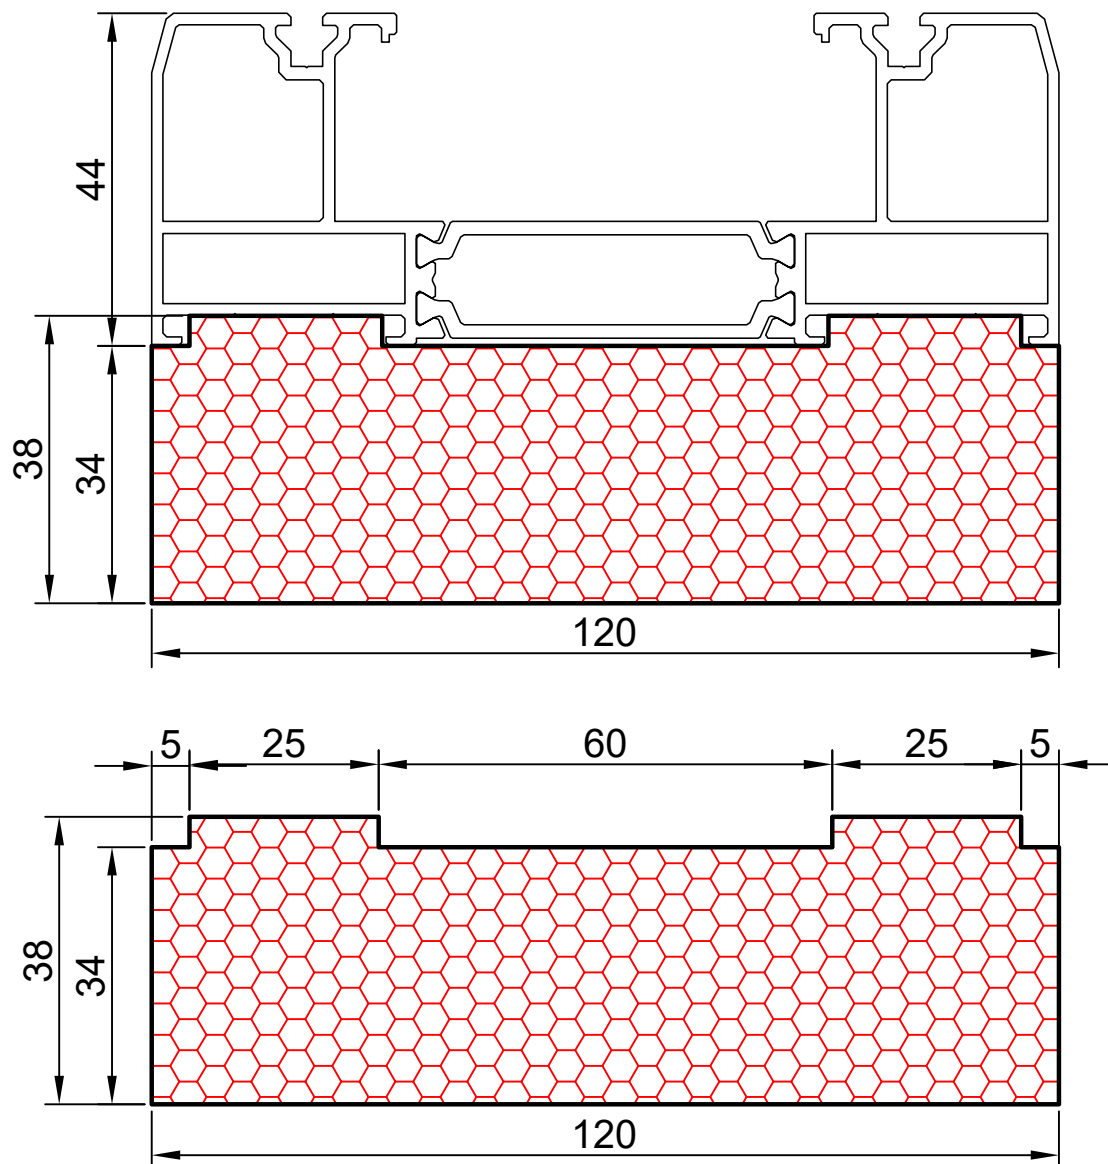

COMPACFOAM

ДЛЯ ПРОФИЛЕЙ ИЗ АЛЮМИНИЯ

ALUPROF MB 59HS M 1:1

ВАШ
КОНТАКТ
С НАМИ

COMPACFOAM ГмбХ
Россельштрассе 7 – 11
Волькерсдорф-им-Вайнфиртель
А-2120, АВСТРИЯ
Тел. +43 (0)2245 / 20 8 02
Факс +43 (0)2245 / 20 8 02 329

COMPACFOAM Россия
ООО «СДМ-ХИМИЯ»
111024 Москва
ул. Боровая, дом 3, стр. 13
Тел.: +7 985 969 9262
info@compacfoam.ru

19.08