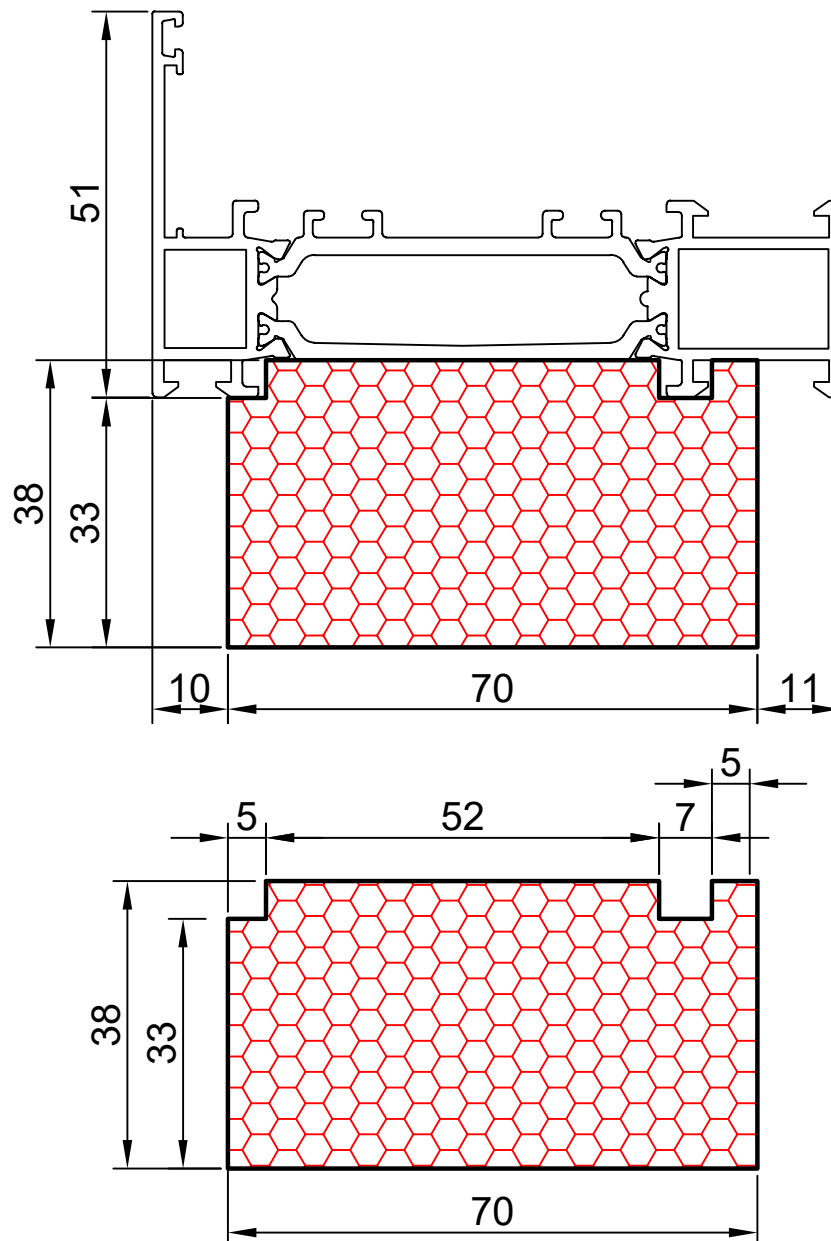

COMPACFOAM

ДЛЯ ПРОФИЛЕЙ ИЗ АЛЮМИНИЯ

ALUMIL S 91 M 1:1

ВАШ
КОНТАКТ
С НАМИ

COMPACFOAM ГмБХ
Россельштрассе 7 – 11
Волькерсдорф-им-Вайнфиртель
А-2120, АВСТРИЯ
Тел. +43 (0)2245 / 20 8 02
Факс +43 (0)2245 / 20 8 02 329

COMPACFOAM Россия
ООО «СДМ-ХИМИЯ»
111024 Москва
ул. Боровая, дом 3, стр. 13
Тел.: +7 985 969 9262
info@compacfoam.ru

6.03