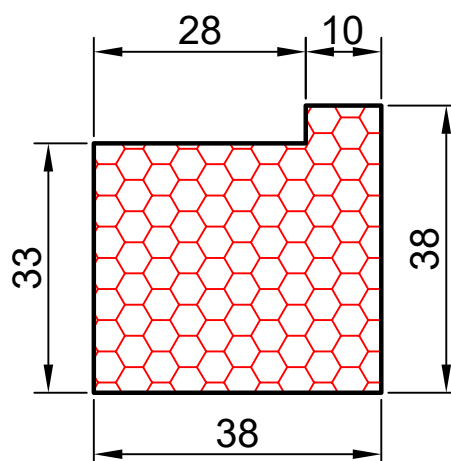

COMPACFOAM Россия
ООО «СДМ-ХИМИЯ»
111024 Москва
ул. Боровая, дом 3, стр. 13
Тел.: +7 985 969 9262
info@compacfoam.ru

13.01

COMPACFOAM

ДЛЯ ПРОФИЛЕЙ ИЗ АЛЮМИНИЯ

КРАМЗ АПК04 М 1:1

ВАШ
КОНТАКТ
С НАМИ

COMPACFOAM ГмбХ
Россельштрассе 7 – 11
Волькерсдорф-им-Вайнфиртель
А-2120, АВСТРИЯ
Тел. +43 (0)2245 / 20 8 02
Факс +43 (0)2245 / 20 8 02 329