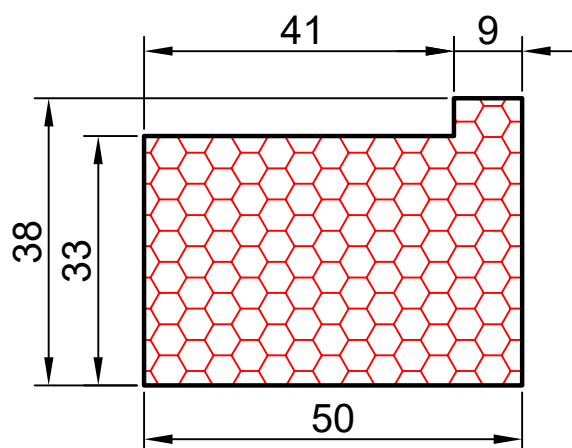

compacfoam.ru

19.06

COMPACFOAM

ДЛЯ ПРОФИЛЕЙ ИЗ АЛЮМИНИЯ

ALUPROF MB SLIMLINE M 1:1

ВАШ
КОНТАКТ
С НАМИ

COMPACFOAM ГмБХ
Россельштрассе 7 – 11
Волькерсдорф-им-Вайнфиртель
А-2120, АВСТРИЯ
Тел. +43 (0)2245 / 20 8 02
Факс +43 (0)2245 / 20 8 02 329