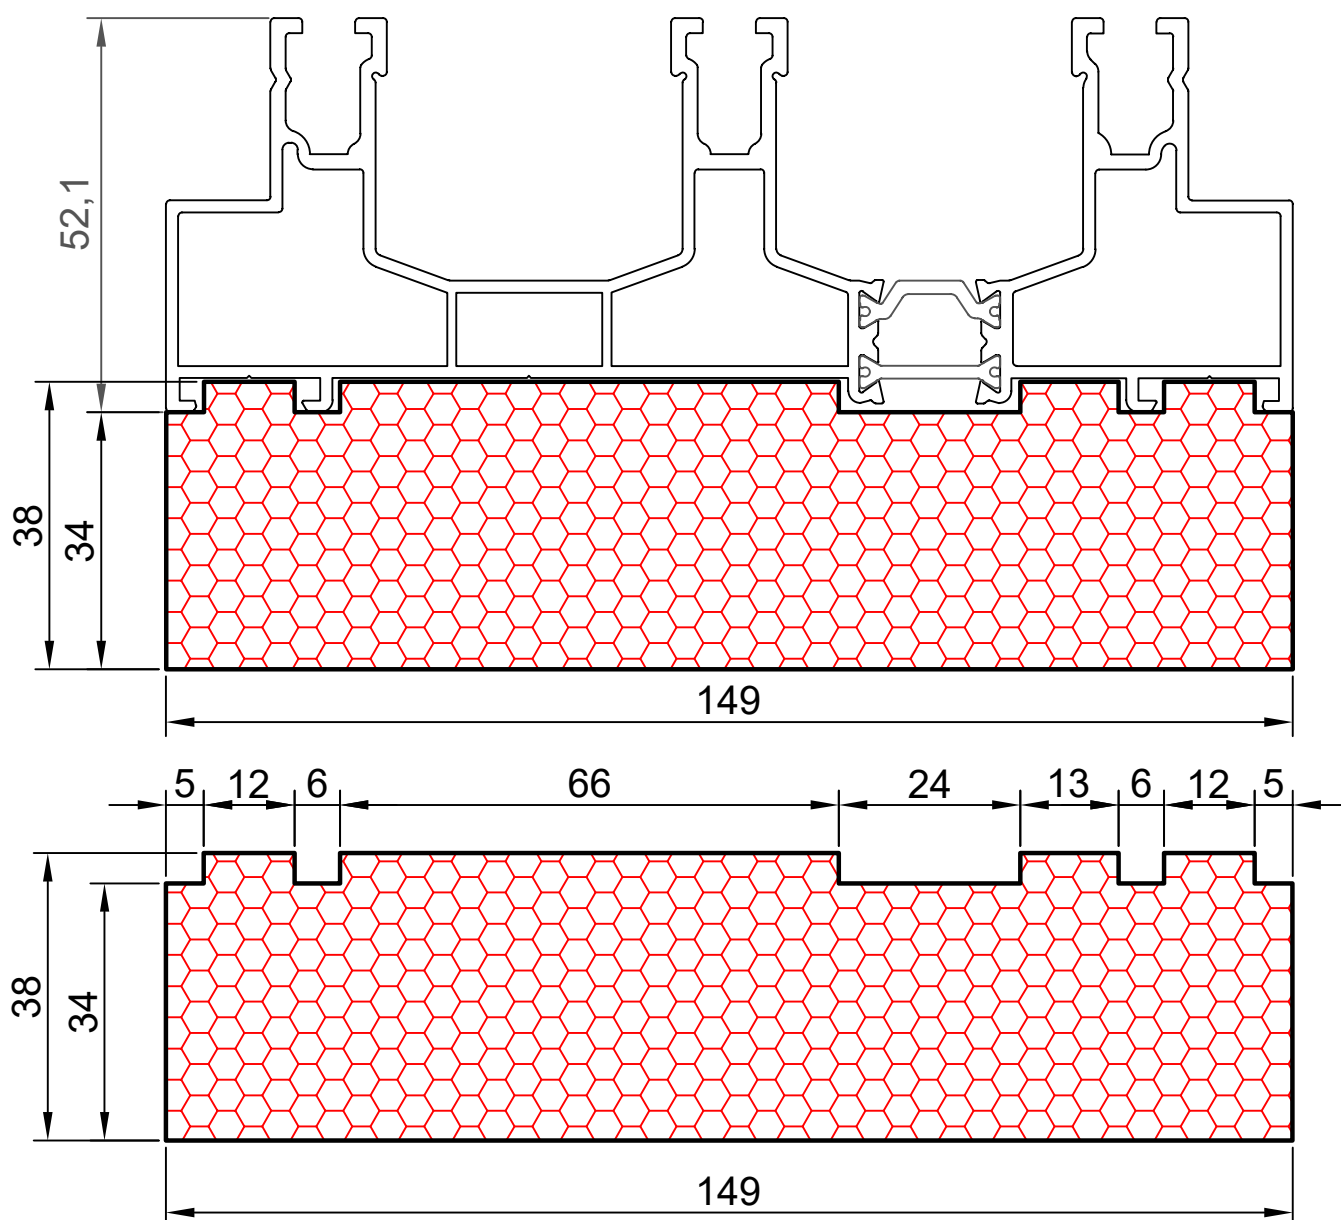

COMPACFOAM

ДЛЯ ПРОФИЛЕЙ ИЗ АЛЮМИНИЯ

REYNAERS CP 96 M 1:1

ВАШ
КОНТАКТ
С НАМИ

COMPACFOAM ГмбХ
Россельштрассе 7 – 11
Волькерсдорф-им-Вайнфиртель
А-2120, АВСТРИЯ
Тел. +43 (0)2245 / 20 8 02
Факс +43 (0)2245 / 20 8 02 329

COMPACFOAM Россия
ООО «СДМ-ХИМИЯ»
111024 Москва
ул. Боровая, дом 3, стр. 13
Тел.: +7 985 969 9262
info@compacfoam.ru

17.13