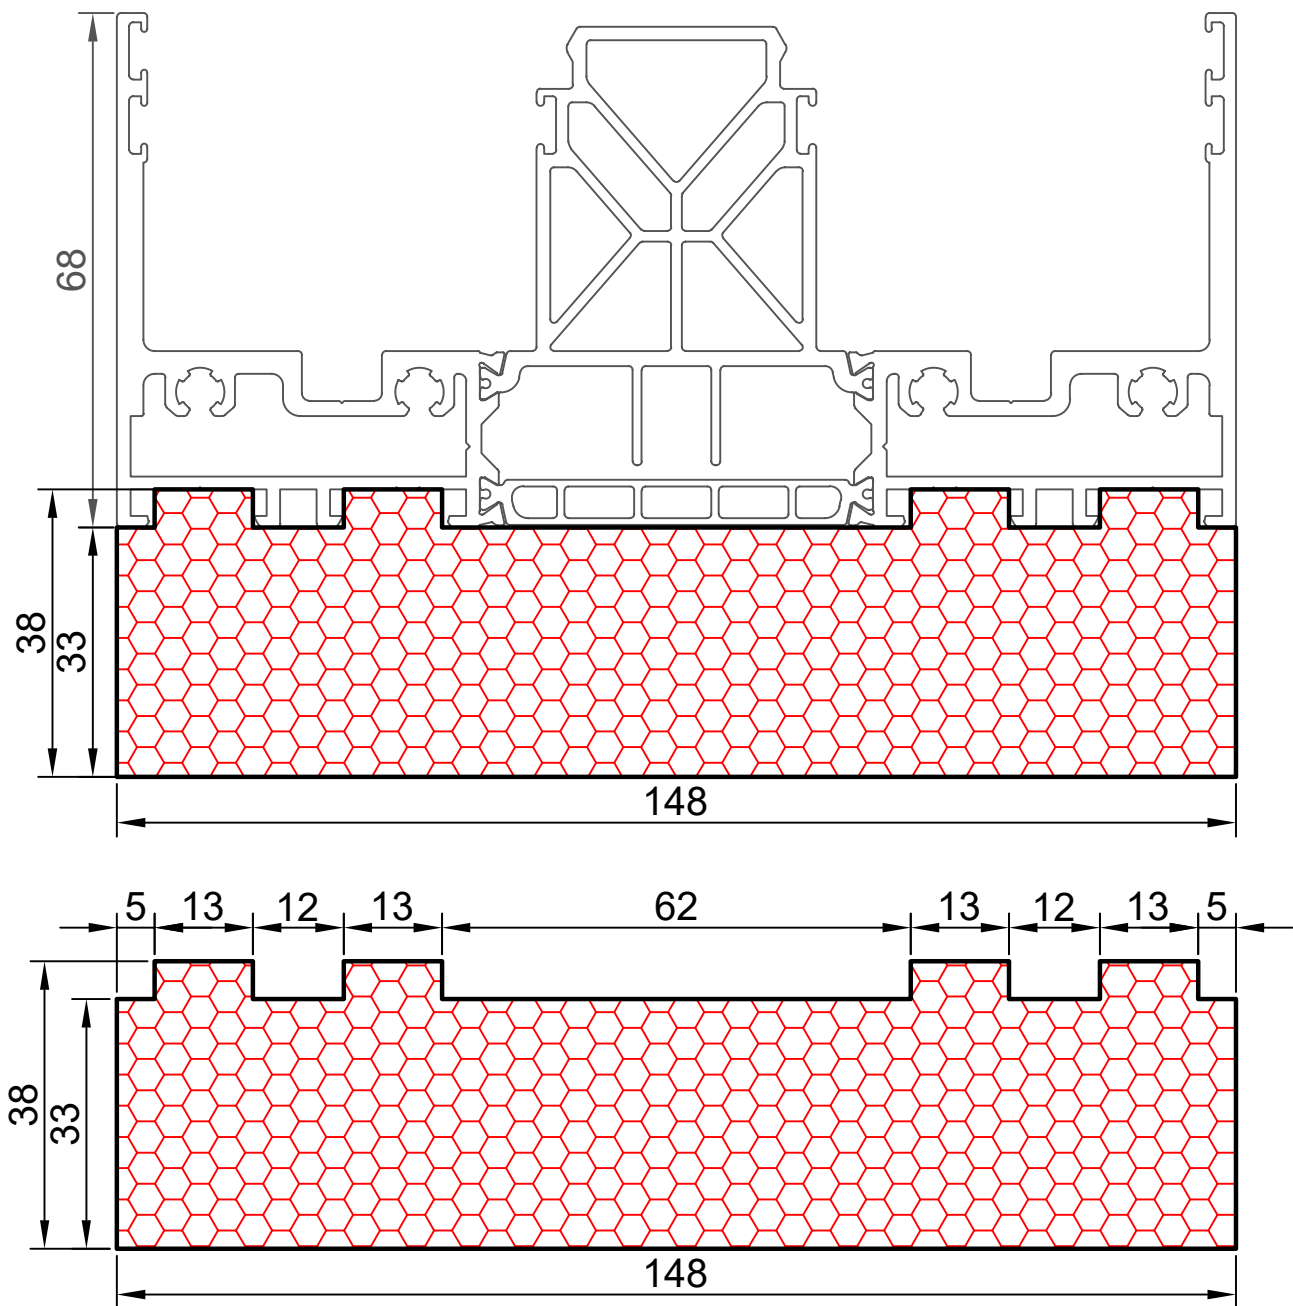

17.16

COMPACFOAM

ДЛЯ ПРОФИЛЕЙ ИЗ АЛЮМИНИЯ

REYNAERS HI-FINITY M 1:1

ВАШ
КОНТАКТ
С НАМИ

COMPACFOAM GmbH
Россельштрассе 7 – 11
Волькерсдорф-им-Вайнфиртель
A-2120, АВСТРИЯ
Тел. +43 (0)2245 / 20 8 02
Факс +43 (0)2245 / 20 8 02 329