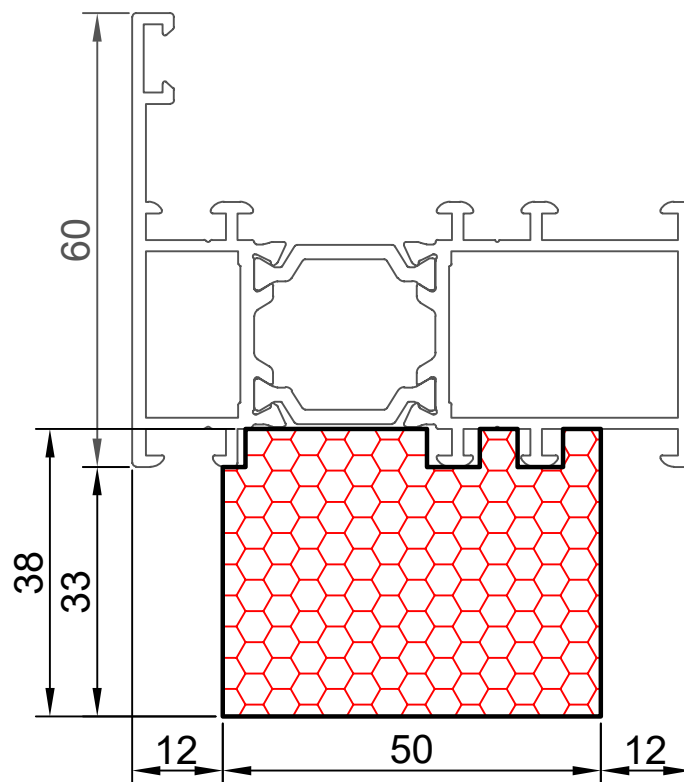

COMPACFOAM Россия
ООО «СДМ-ХИМИЯ»
111024 Москва
ул. Боровая, дом 3, стр. 13
Тел.: +7 985 969 9262
info@compacfoam.ru

16.05

COMPACFOAM

ДЛЯ ПРОФИЛЕЙ ИЗ АЛЮМИНИЯ

СИАЛ КПТ 74 М 1:1

ВАШ
КОНТАКТ
С НАМИ

COMPACFOAM ГмбХ
Россельштрассе 7 – 11
Волькерсдорф-им-Вайнфиртель
А-2120, АВСТРИЯ
Тел. +43 (0)2245 / 20 8 02
Факс +43 (0)2245 / 20 8 02 329