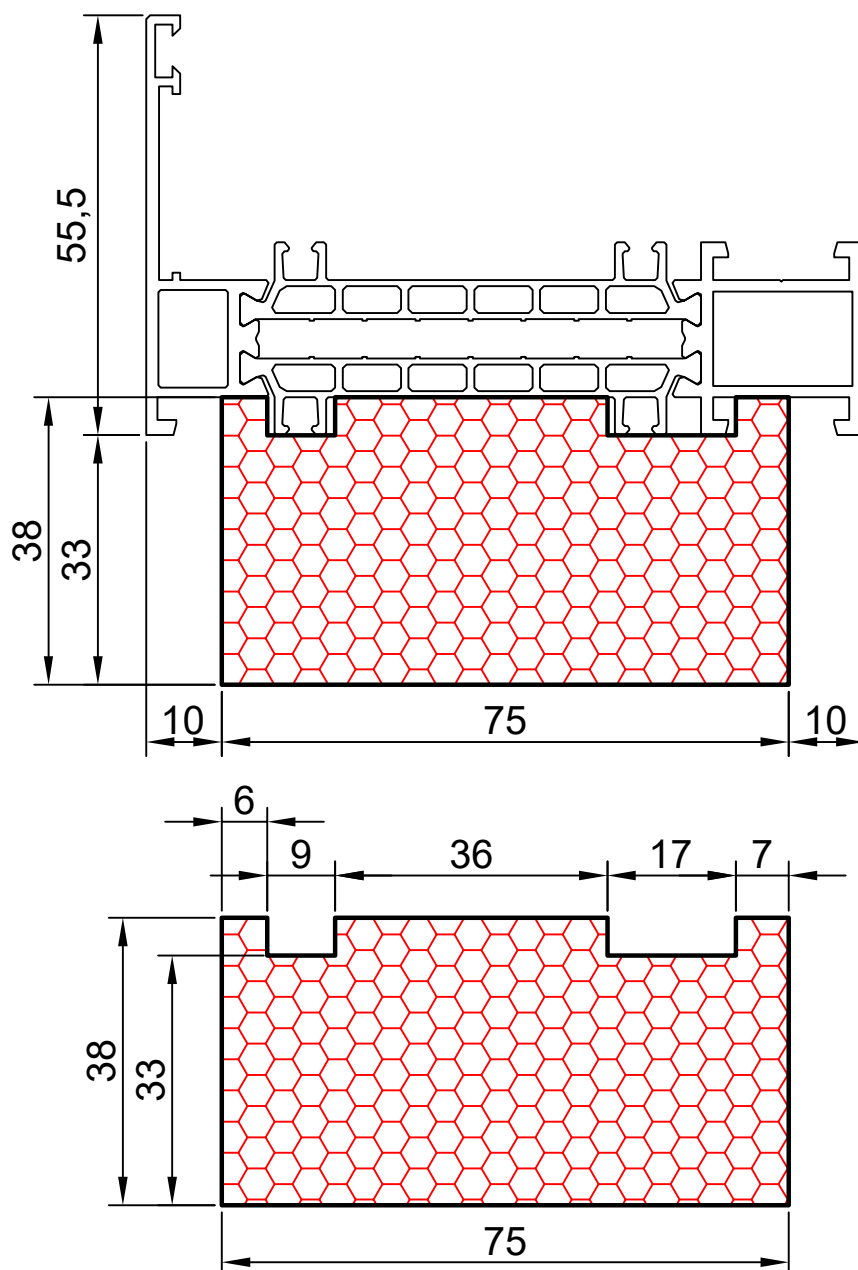

COMPACFOAM

ДЛЯ ПРОФИЛЕЙ ИЗ АЛЮМИНИЯ

ALUPROF MB 104 M 1:1

ВАШ
КОНТАКТ
С НАМИ

COMPACFOAM ГмБХ
Россельштрассе 7 – 11
Волькерсдорф-им-Вайнфиртель
А-2120, АВСТРИЯ
Тел. +43 (0)2245 / 20 8 02
Факс +43 (0)2245 / 20 8 02 329

compacfoam.com

COMPACFOAM Россия
ООО «СДМ-ХИМИЯ»
111024 Москва
ул. Боровая, дом 3, стр. 13
Тел.: +7 985 969 9262
info@compacfoam.ru

compacfoam.ru

19.06