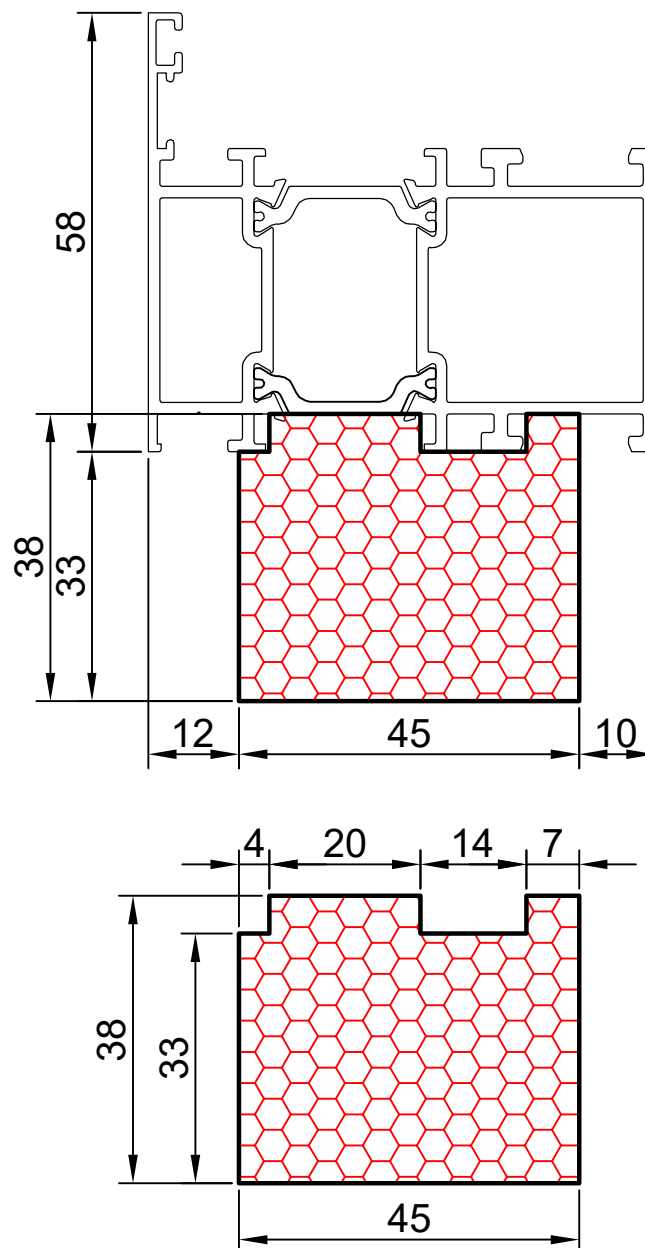

COMPACFOAM Россия
ООО «СДМ-ХИМИЯ»
111024 Москва
ул. Боровая, дом 3, стр. 13
Тел.: +7 985 969 9262
info@compacfoam.ru

10.01

COMPACFOAM

ДЛЯ ПРОФИЛЕЙ ИЗ АЛЮМИНИЯ

MASTTECH MastTech-67 M 1:1

ВАШ
КОНТАКТ
С НАМИ

COMPACFOAM ГмбХ
Россельштрассе 7 – 11
Волькерсдорф-им-Вайнфиртель
А-2120, АВСТРИЯ
Тел. +43 (0)2245 / 20 8 02
Факс +43 (0)2245 / 20 8 02 329