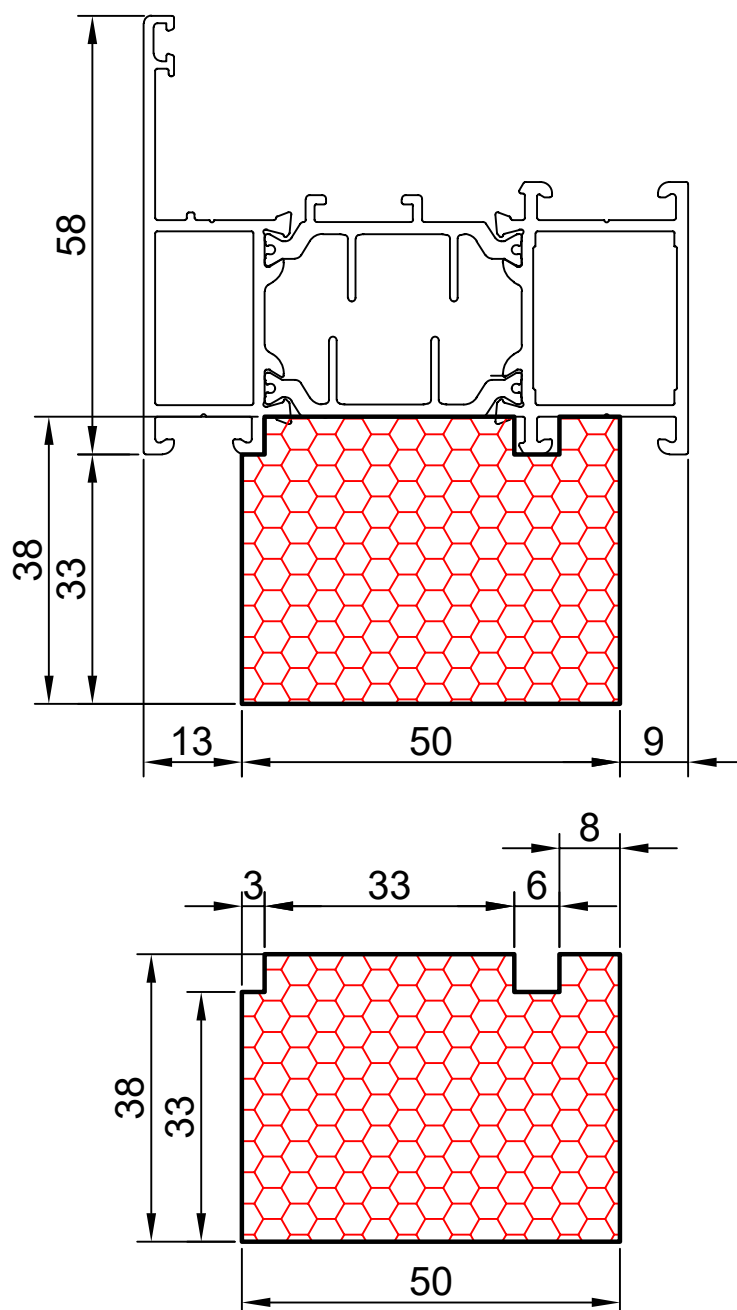

COMPACFOAM

ДЛЯ ПРОФИЛЕЙ ИЗ АЛЮМИНИЯ

ALNEO ALT 72 M 1:1

ВАШ
КОНТАКТ
С НАМИ

COMPACFOAM ГмБХ
Россельштрассе 7 – 11
Волькерсдорф-им-Вайнфиртель
А-2120, АВСТРИЯ
Тел. +43 (0)2245 / 20 8 02
Факс +43 (0)2245 / 20 8 02 329

compacfoam.com

COMPACFOAM Россия
ООО «СДМ-ХИМИЯ»
111024 Москва
ул. Боровая, дом 3, стр. 13
Тел.: +7 985 969 9262
info@compacfoam.ru

compacfoam.ru

3.03