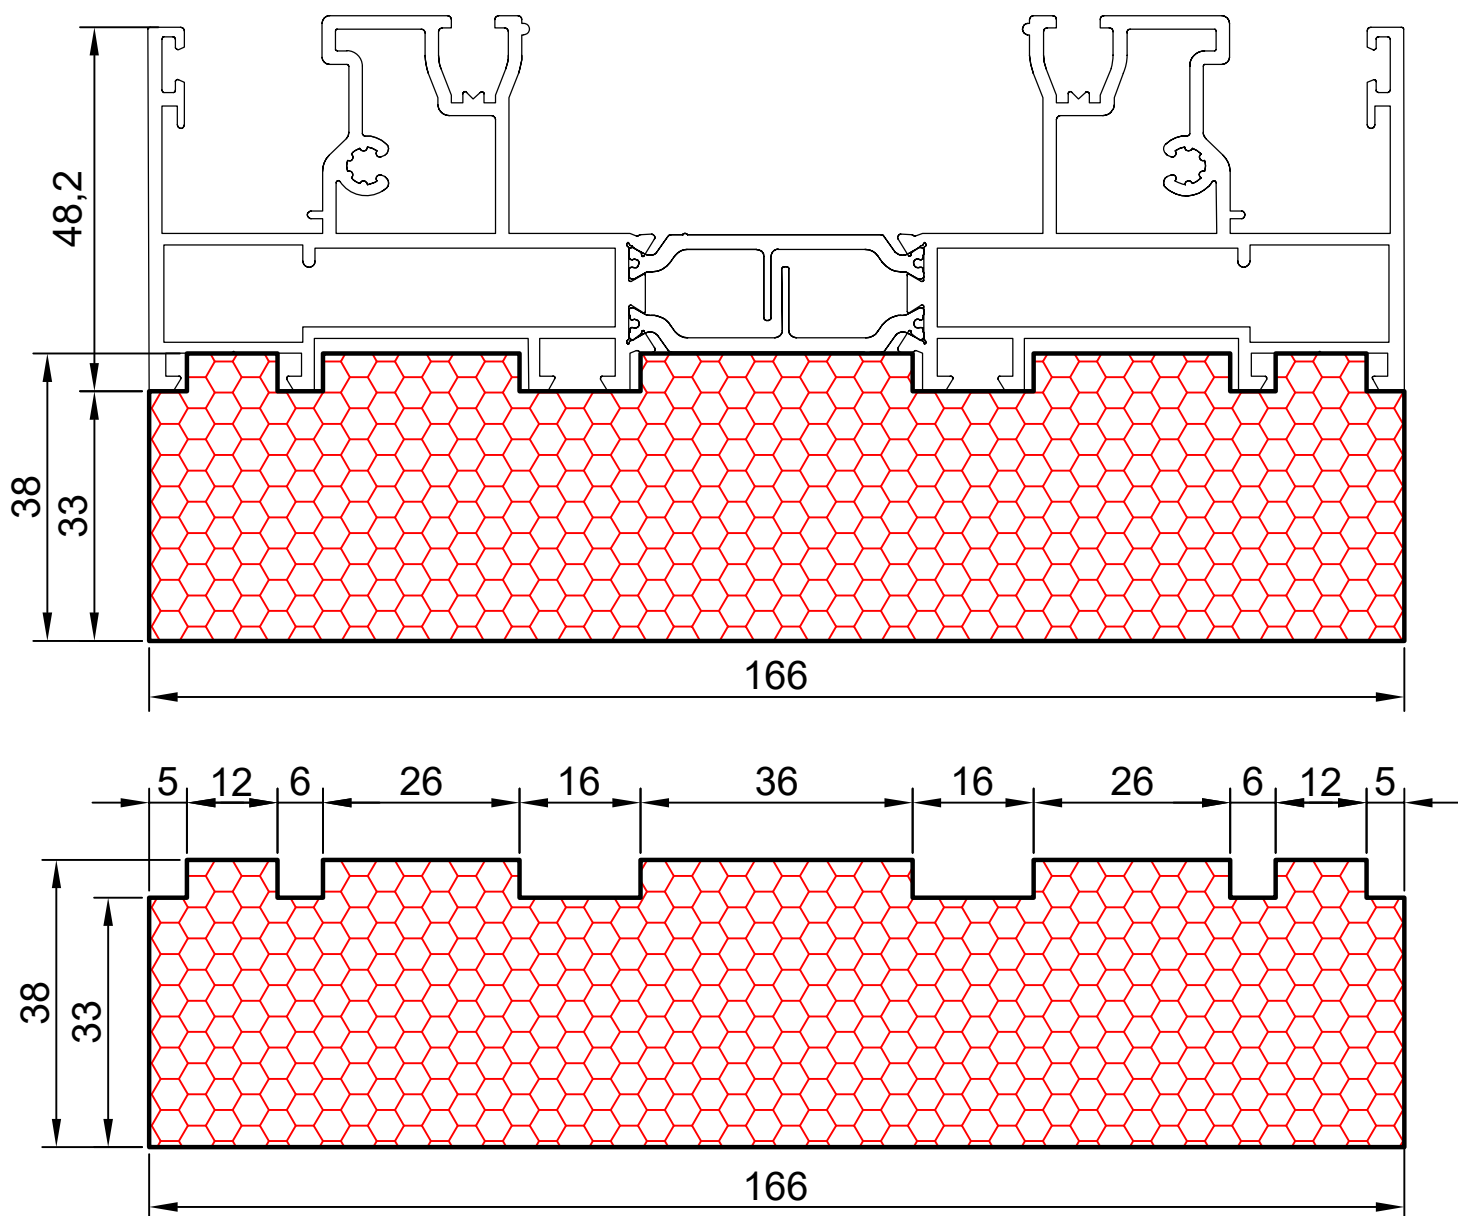

COMPACFOAM

ДЛЯ ПРОФИЛЕЙ ИЗ АЛЮМИНИЯ

NEWTEC EL 145SE M 1:1

ВАШ
КОНТАКТ
С НАМИ

COMPACFOAM ГмбХ
Россельштрассе 7 – 11
Волькерсдорф-им-Вайнфиртель
А-2120, АВСТРИЯ
Тел. +43 (0)2245 / 20 8 02
Факс +43 (0)2245 / 20 8 02 329

COMPACFOAM Россия
ООО «СДМ-ХИМИЯ»
111024 Москва
ул. Боровая, дом 3, стр. 13
Тел.: +7 985 969 9262
info@compacfoam.ru

20.14