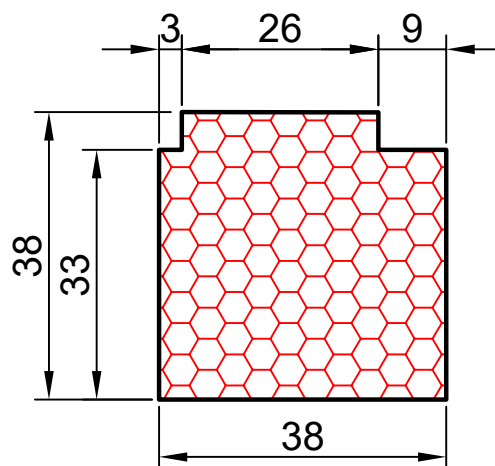

COMPACFOAM

ДЛЯ ПРОФИЛЕЙ ИЗ АЛЮМИНИЯ

СИАЛ СТ 65 М 1:1

ВАШ
КОНТАКТ
С НАМИ

COMPACFOAM ГмбХ
Россельштрассе 7 – 11
Волькерсдорф-им-Вайнфиртель
А-2120, АВСТРИЯ
Тел. +43 (0)2245 / 20 8 02
Факс +43 (0)2245 / 20 8 02 329

COMPACFOAM Россия
ООО «СДМ-ХИМИЯ»
111024 Москва
ул. Боровая, дом 3, стр. 13
Тел.: +7 985 969 9262
info@compacfoam.ru

16.03