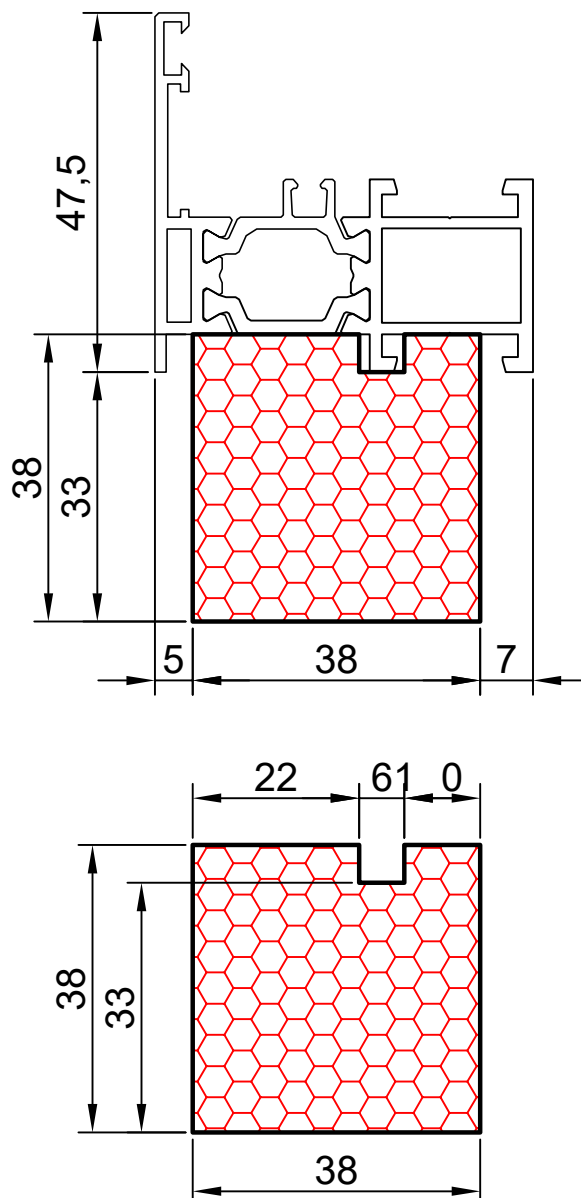

COMPACFOAM Россия
ООО «СДМ-ХИМИЯ»
111024 Москва
ул. Боровая, дом 3, стр. 13
Тел.: +7 985 969 9262
info@compacfoam.ru

19.01

COMPACFOAM

ДЛЯ ПРОФИЛЕЙ ИЗ АЛЮМИНИЯ

ALUPROF MB 59 M 1:1

ВАШ
КОНТАКТ
С НАМИ

COMPACFOAM GmbH
Россельштрассе 7 – 11
Волькерсдорф-им-Вайнфиртель
A-2120, АВСТРИЯ
Тел. +43 (0)2245 / 20 8 02
Факс +43 (0)2245 / 20 8 02 329