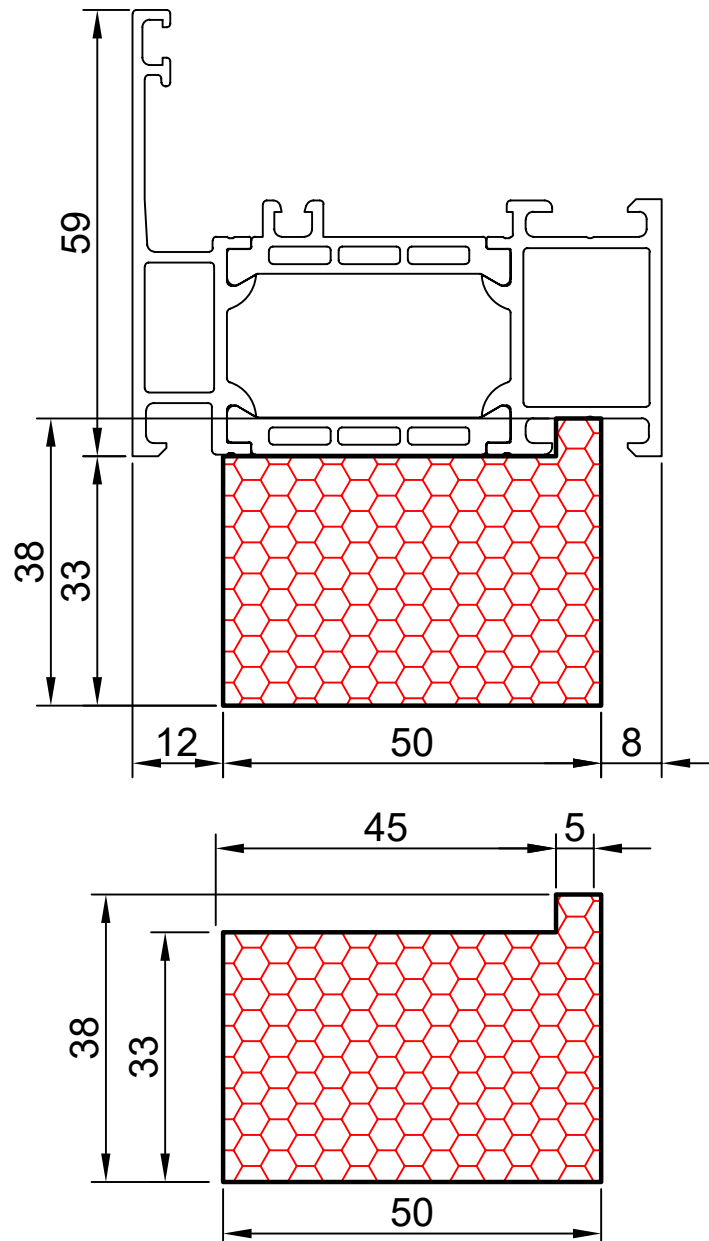

COMPACFOAM Россия
ООО «СДМ-ХИМИЯ»
111024 Москва
ул. Боровая, дом 3, стр. 13
Тел.: +7 985 969 9262
info@compacfoam.ru

18.04

COMPACFOAM

ДЛЯ ПРОФИЛЕЙ ИЗ АЛЮМИНИЯ

SCHÜCO AWS 70 M 1:1

ВАШ
КОНТАКТ
С НАМИ

COMPACFOAM ГмбХ
Россельштрассе 7 – 11
Волькерсдорф-им-Вайнфиртель
А-2120, АВСТРИЯ
Тел. +43 (0)2245 / 20 8 02
Факс +43 (0)2245 / 20 8 02 329