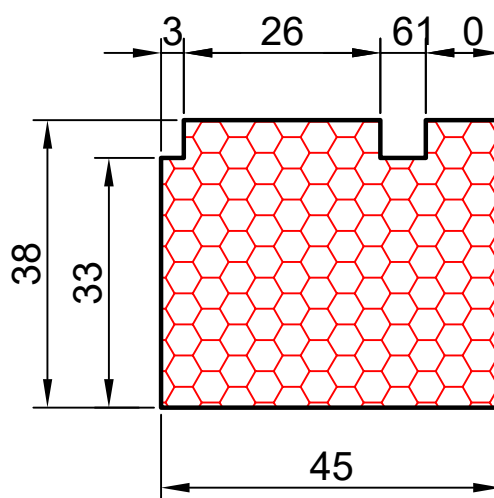

COMPACFOAM Россия
ООО «СДМ-ХИМИЯ»
111024 Москва
ул. Боровая, дом 3, стр. 13
Тел.: +7 985 969 9262
info@compacfoam.ru

8.01

COMPACFOAM

ДЛЯ ПРОФИЛЕЙ ИЗ АЛЮМИНИЯ

ТАТПРОФ ТПТ-65 М 1:1

ВАШ
КОНТАКТ
С НАМИ

COMPACFOAM ГмБХ
Россельштрассе 7 – 11
Волькерсдорф-им-Вайнфиртель
А-2120, АВСТРИЯ
Тел. +43 (0)2245 / 20 8 02
Факс +43 (0)2245 / 20 8 02 329