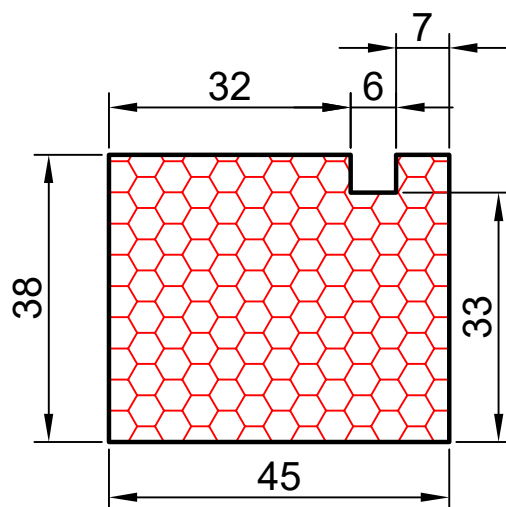

COMPACFOAM

ДЛЯ ПРОФИЛЕЙ ИЗ АЛЮМИНИЯ

INICIAL IW 70 M 1:1

ВАШ
КОНТАКТ
С НАМИ

COMPACFOAM ГмБХ
Россельштрассе 7 – 11
Волькерсдорф-им-Вайнфиртель
А-2120, АВСТРИЯ
Тел. +43 (0)2245 / 20 8 02
Факс +43 (0)2245 / 20 8 02 329

COMPACFOAM Россия
ООО «СДМ-ХИМИЯ»
111024 Москва
ул. Боровая, дом 3, стр. 13
Тел.: +7 985 969 9262
info@compacfoam.ru

7.02