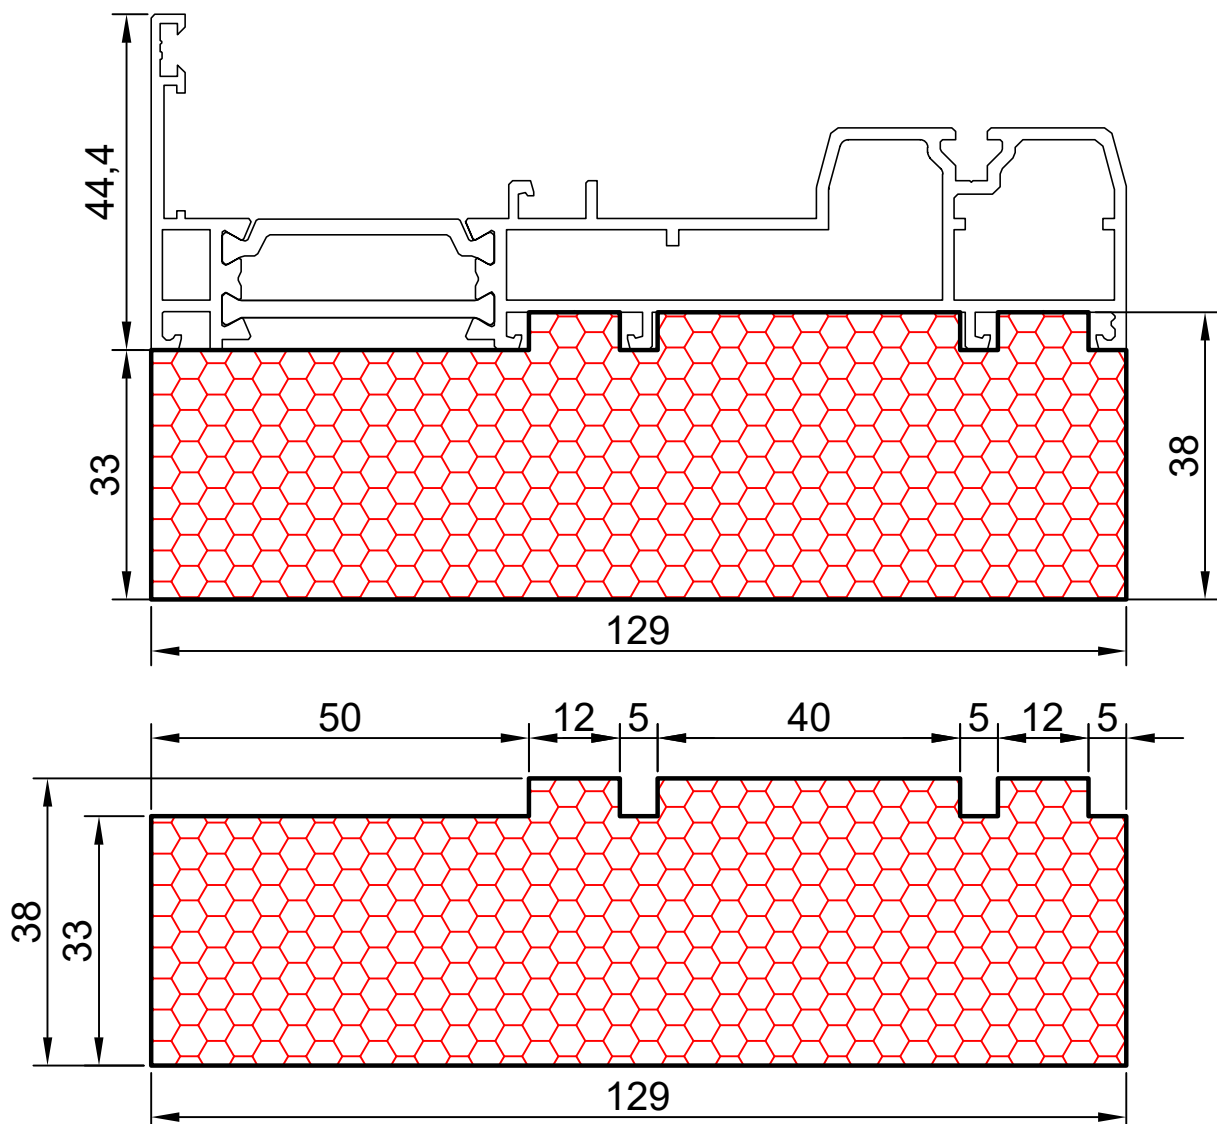

COMPACFOAM

ДЛЯ ПРОФИЛЕЙ ИЗ АЛЮМИНИЯ

ALUPROF MB 59HS M 1:1

ВАШ
КОНТАКТ
С НАМИ

COMPACFOAM ГмБХ
Россельштрассе 7 – 11
Волькерсдорф-им-Вайнфиртель
А-2120, АВСТРИЯ
Тел. +43 (0)2245 / 20 8 02
Факс +43 (0)2245 / 20 8 02 329

compacfoam.com

COMPACFOAM Россия
ООО «СДМ-ХИМИЯ»
111024 Москва
ул. Боровая, дом 3, стр. 13
Тел.: +7 985 969 9262
info@compacfoam.ru

compacfoam.ru

19.09