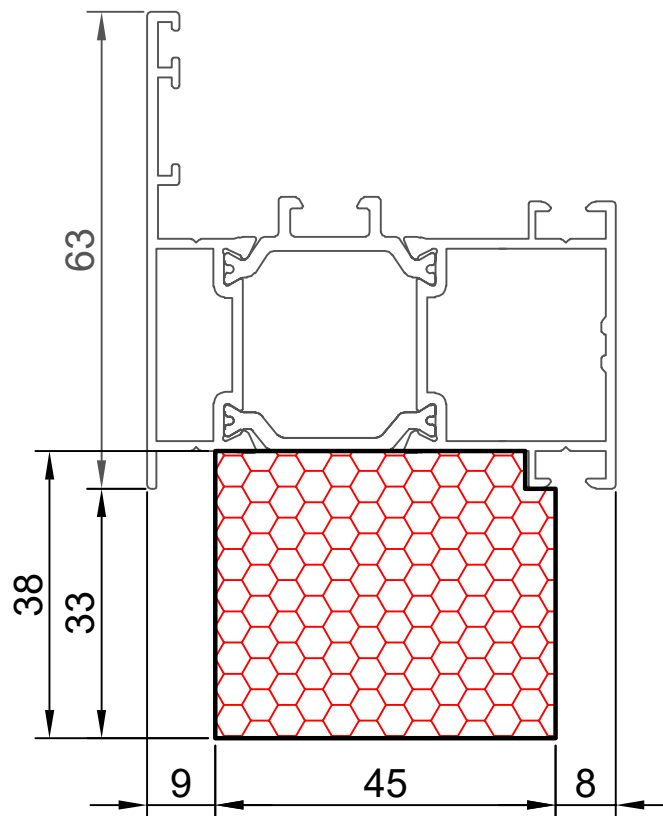

16.01

COMPACFOAM

ДЛЯ ПРОФИЛЕЙ ИЗ АЛЮМИНИЯ

СИАЛ ST 62 M 1:1

ВАШ
КОНТАКТ
С НАМИ

COMPACFOAM ГмБХ
Россельштрассе 7 – 11
Волькерсдорф-им-Вайнфиртель
А-2120, АВСТРИЯ
Тел. +43 (0)2245 / 20 8 02
Факс +43 (0)2245 / 20 8 02 329