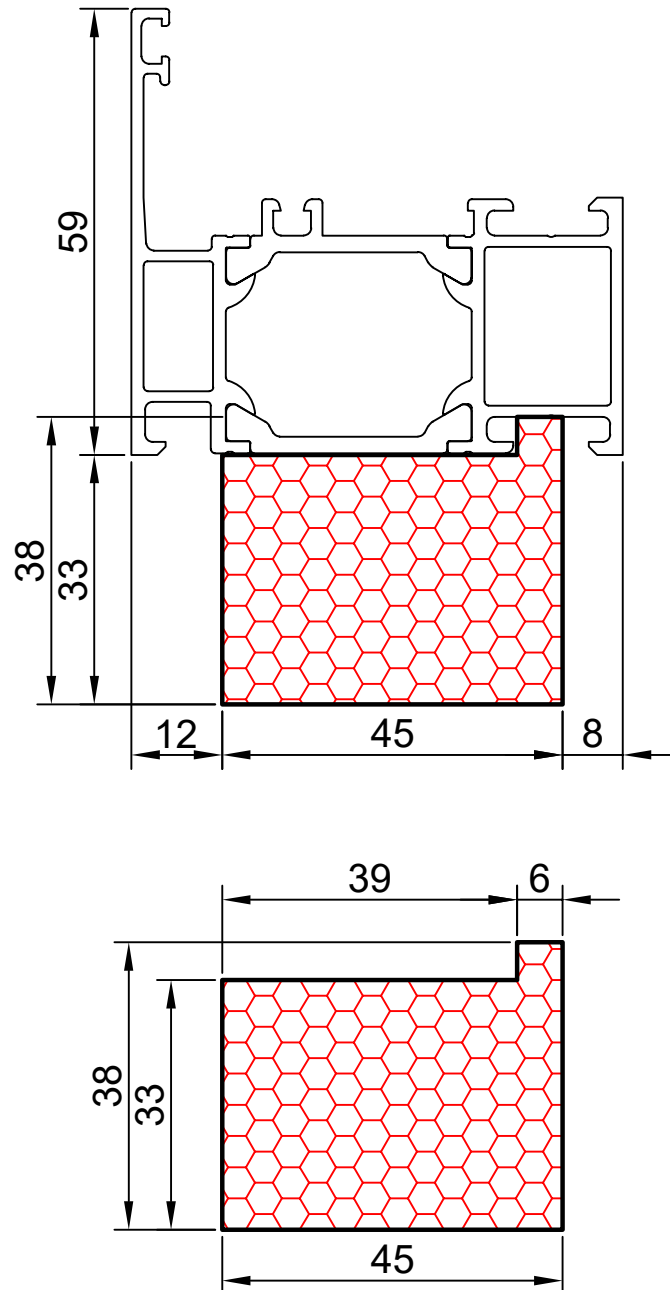

COMPACFOAM Россия
ООО «СДМ-ХИМИЯ»
111024 Москва
ул. Боровая, дом 3, стр. 13
Тел.: +7 985 969 9262
info@compacfoam.ru

18.02

COMPACFOAM

ДЛЯ ПРОФИЛЕЙ ИЗ АЛЮМИНИЯ

SCHÜCO AWS 65 M 1:1

ВАШ
КОНТАКТ
С НАМИ

COMPACFOAM ГмбХ
Россельштрассе 7 – 11
Волькерсдорф-им-Вайнфиртель
А-2120, АВСТРИЯ
Тел. +43 (0)2245 / 20 8 02
Факс +43 (0)2245 / 20 8 02 329