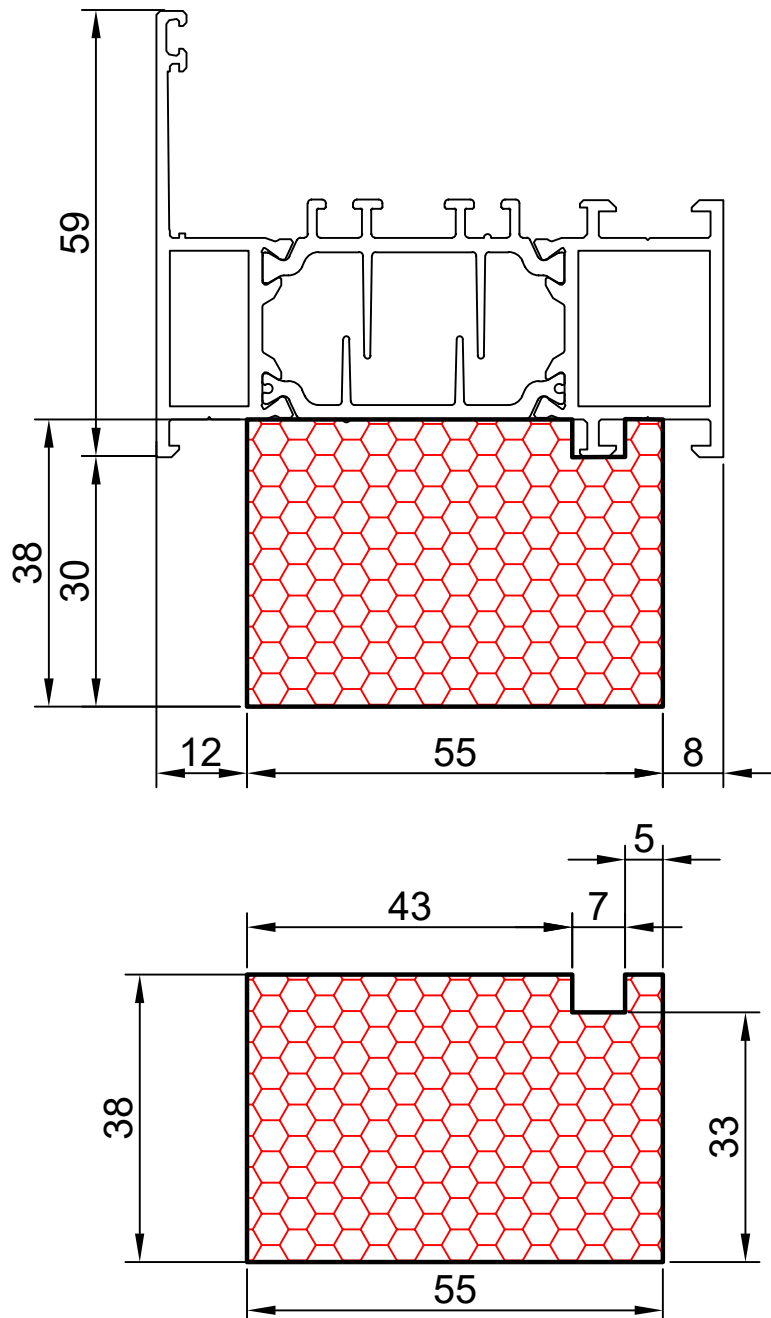

COMPACFOAM

ДЛЯ ПРОФИЛЕЙ ИЗ АЛЮМИНИЯ

АЛМО AWD 75 М 1:1

ВАШ
КОНТАКТ
С НАМИ

COMPACFOAM ГмбХ
Россельштрассе 7 – 11
Волькерсдорф-им-Вайнфиртель
А-2120, АВСТРИЯ
Тел. +43 (0)2245 / 20 8 02
Факс +43 (0)2245 / 20 8 02 329

COMPACFOAM Россия
ООО «СДМ-ХИМИЯ»
111024 Москва
ул. Боровая, дом 3, стр. 13
Тел.: +7 985 969 9262
info@compacfoam.ru

2.03