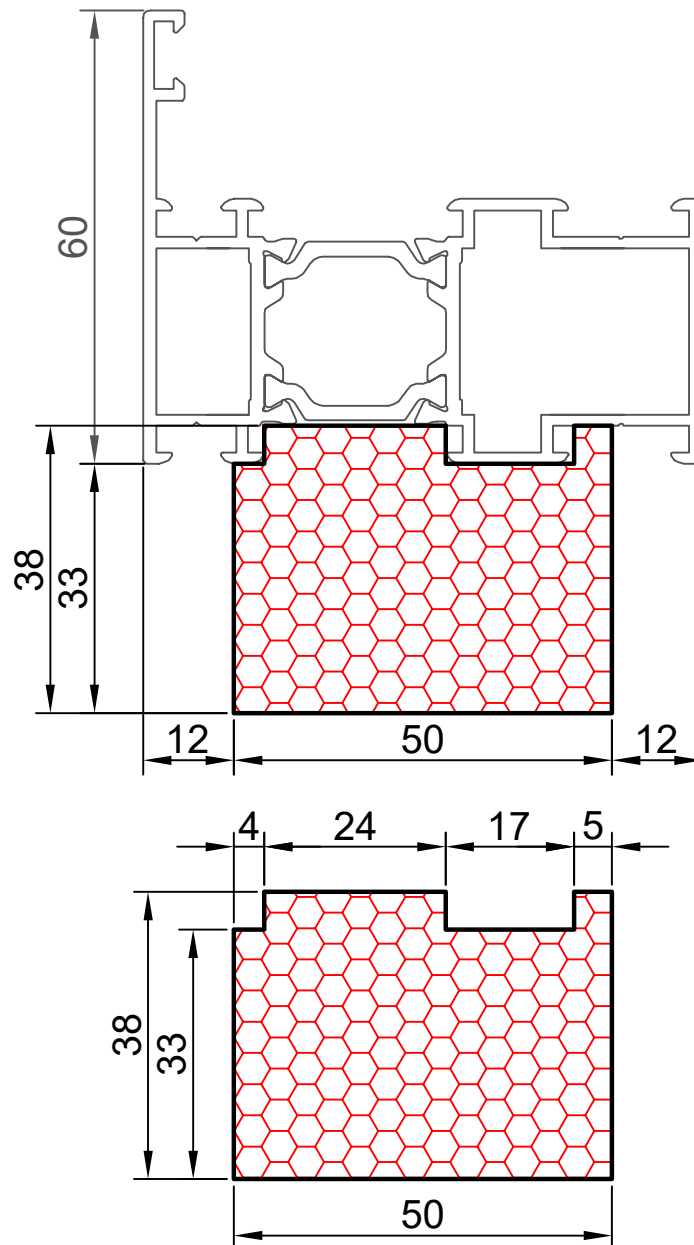

COMPACFOAM Россия
ООО «СДМ-ХИМИЯ»
111024 Москва
ул. Боровая, дом 3, стр. 13
Тел.: +7 985 969 9262
info@compacfoam.ru

13.02

COMPACFOAM

ДЛЯ ПРОФИЛЕЙ ИЗ АЛЮМИНИЯ

КРАМЗ АПК01 М 1:1

ВАШ
КОНТАКТ
С НАМИ

COMPACFOAM ГмбХ
Россельштрассе 7 – 11
Волькерсдорф-им-Вайнфиртель
А-2120, АВСТРИЯ
Тел. +43 (0)2245 / 20 8 02
Факс +43 (0)2245 / 20 8 02 329