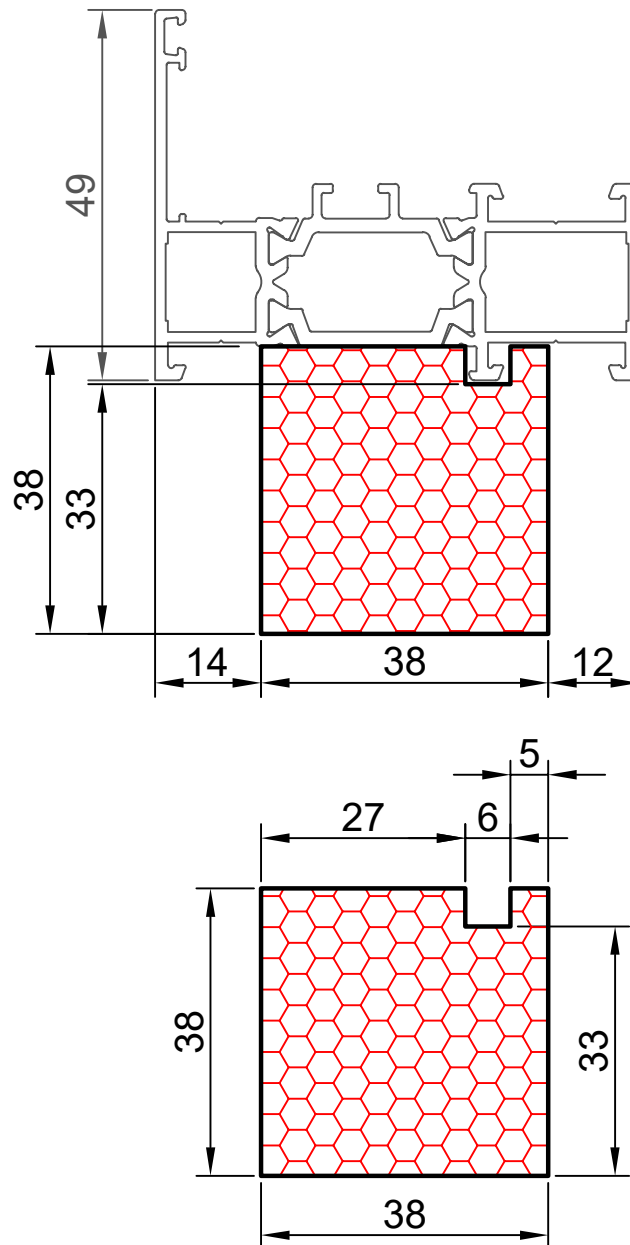

COMPACFOAM Россия
ООО «СДМ-ХИМИЯ»
111024 Москва
ул. Боровая, дом 3, стр. 13
Тел.: +7 985 969 9262
info@compacfoam.ru

13.03

COMPACFOAM

ДЛЯ ПРОФИЛЕЙ ИЗ АЛЮМИНИЯ

KRAUSS KRWD 64 M 1:1

ВАШ
КОНТАКТ
С НАМИ

COMPACFOAM ГмбХ
Россельштрассе 7 – 11
Волькерсдорф-им-Вайнфиртель
А-2120, АВСТРИЯ
Тел. +43 (0)2245 / 20 8 02
Факс +43 (0)2245 / 20 8 02 329