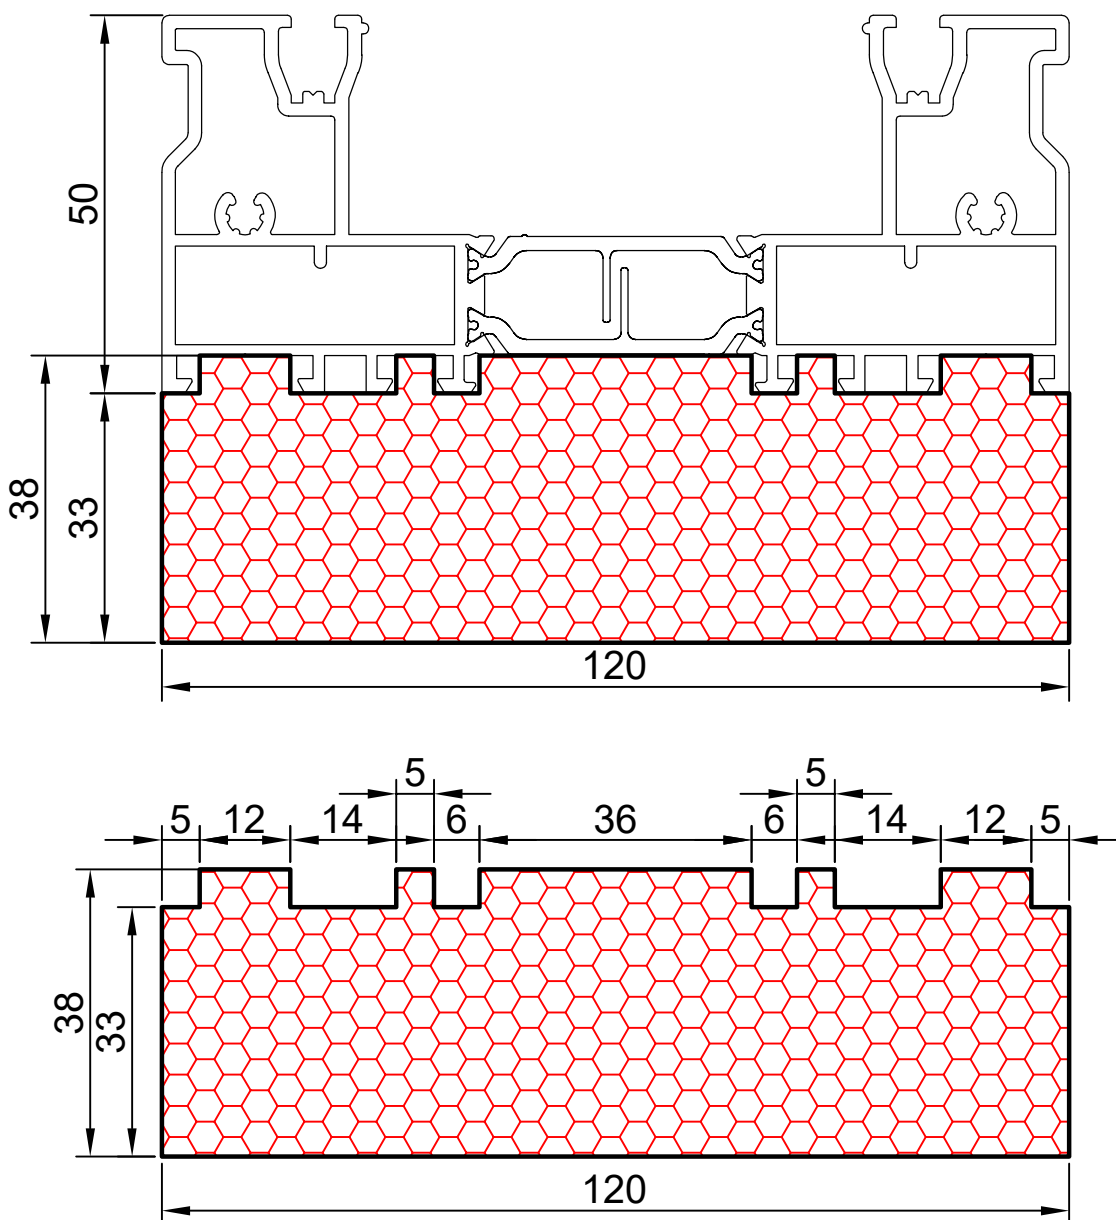

20.12

COMPACFOAM

ДЛЯ ПРОФИЛЕЙ ИЗ АЛЮМИНИЯ

NEWTEC EL 145SE M 1:1

ВАШ
КОНТАКТ
С НАМИ

COMPACFOAM ГмбХ
Россельштрассе 7 – 11
Волькерсдорф-им-Вайнфиртель
А-2120, АВСТРИЯ
Тел. +43 (0)2245 / 20 8 02
Факс +43 (0)2245 / 20 8 02 329