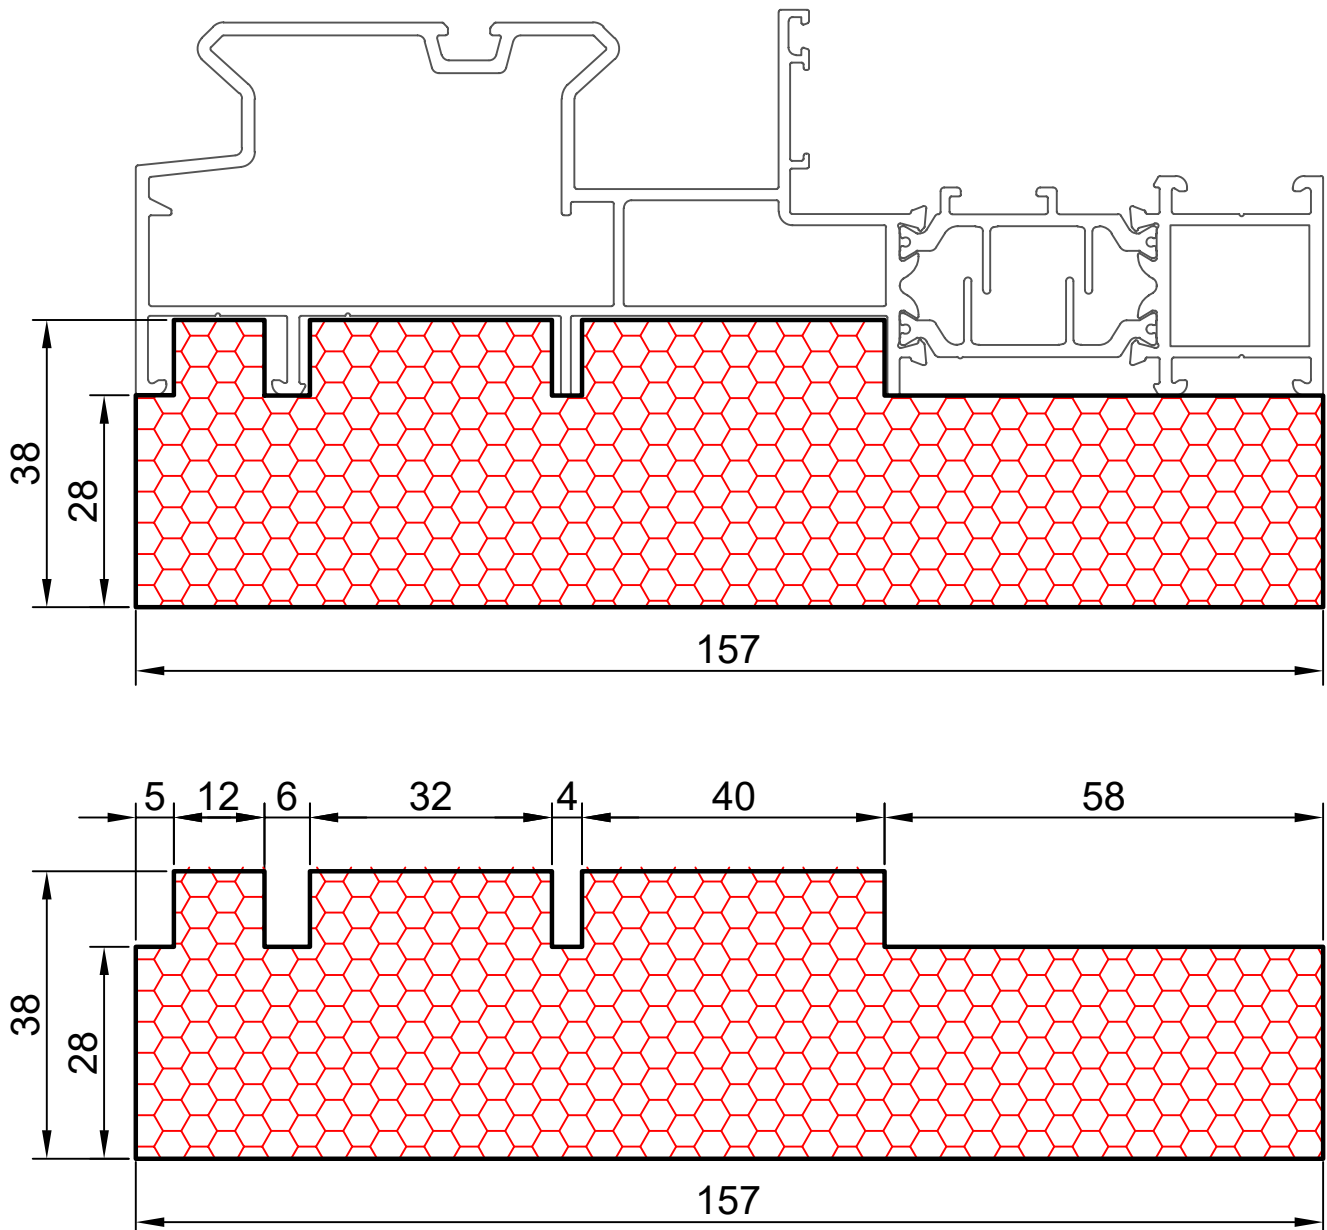

3.04

COMPACFOAM

ДЛЯ ПРОФИЛЕЙ ИЗ АЛЮМИНИЯ

ALNEO ALR 72 M 1:1

ВАШ
КОНТАКТ
С НАМИ

COMPACFOAM ГмбХ
Россельштрассе 7 – 11
Волькерсдорф-им-Вайнфиртель
А-2120, АВСТРИЯ
Тел. +43 (0)2245 / 20 8 02
Факс +43 (0)2245 / 20 8 02 329