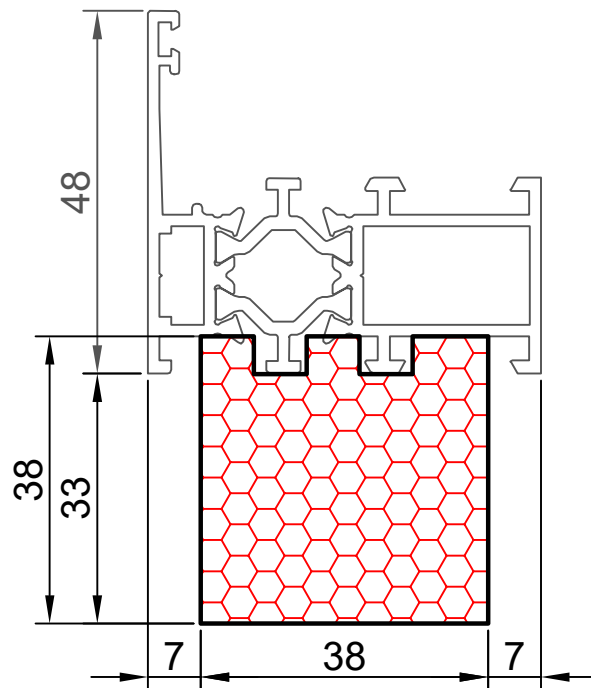

COMPACFOAM

ДЛЯ ПРОФИЛЕЙ ИЗ АЛЮМИНИЯ

КРАМ3 EКУ60 М 1:1

ВАШ
КОНТАКТ
С НАМИ

COMPACFOAM ГмБХ
Россельштрассе 7 – 11
Волькерсдорф-им-Вайнфиртель
А-2120, АВСТРИЯ
Тел. +43 (0)2245 / 20 8 02
Факс +43 (0)2245 / 20 8 02 329

COMPACFOAM Россия
ООО «СДМ-ХИМИЯ»
111024 Москва
ул. Боровая, дом 3, стр. 13
Тел.: +7 985 969 9262
info@compacfoam.ru

13.01