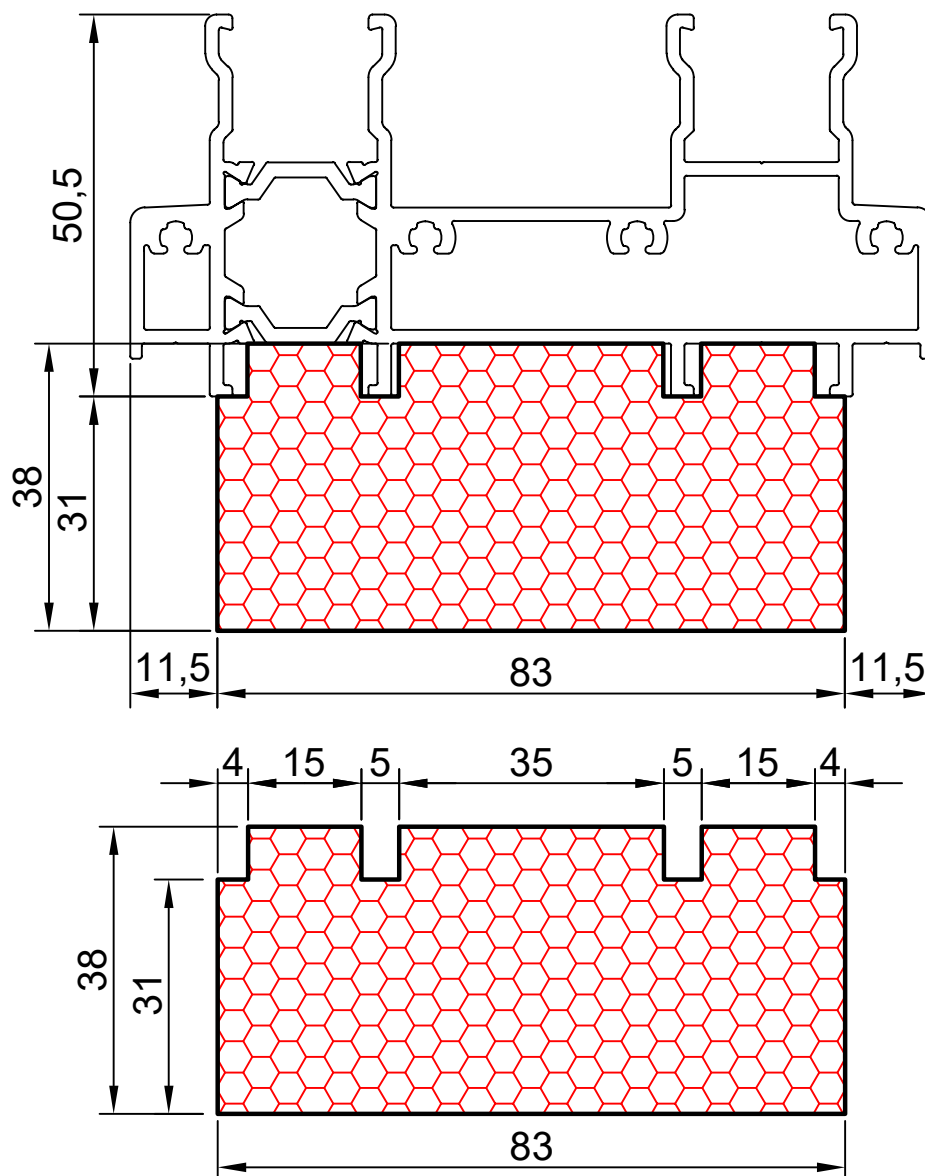

COMPACFOAM

ДЛЯ ПРОФИЛЕЙ ИЗ АЛЮМИНИЯ

ALUMARK S108 M 1:1

ВАШ
КОНТАКТ
С НАМИ

COMPACFOAM ГмбХ
Россельштрассе 7 – 11
Волькерсдорф-им-Вайнфиртель
А-2120, АВСТРИЯ
Тел. +43 (0)2245 / 20 8 02
Факс +43 (0)2245 / 20 8 02 329

COMPACFOAM Россия
ООО «СДМ-ХИМИЯ»
111024 Москва
ул. Боровая, дом 3, стр. 13
Тел.: +7 985 969 9262
info@compacfoam.ru

5.03