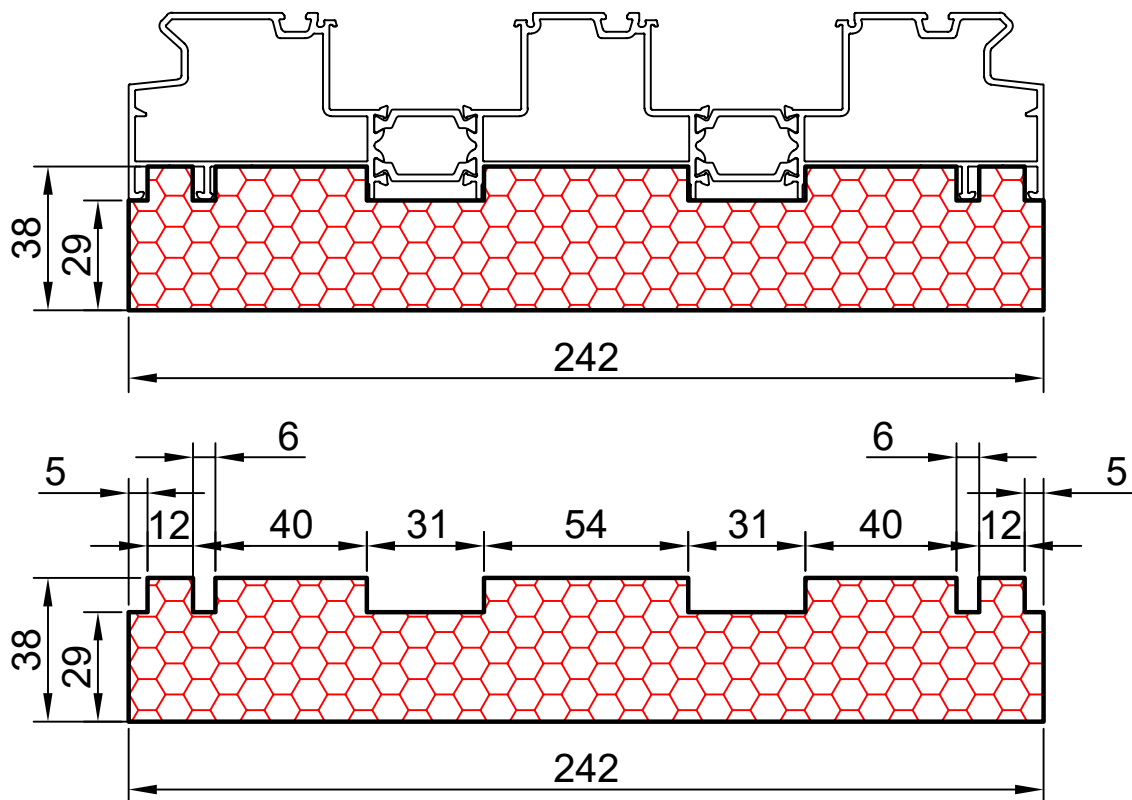

COMPACFOAM

ДЛЯ ПРОФИЛЕЙ ИЗ АЛЮМИНИЯ

ALNEO ALR 72 M 1:2

ВАШ
КОНТАКТ
С НАМИ

COMPACFOAM ГмбХ
Россельштрассе 7 – 11
Волькерсдорф-им-Вайнфиртель
А-2120, АВСТРИЯ
Тел. +43 (0)2245 / 20 8 02
Факс +43 (0)2245 / 20 8 02 329

COMPACFOAM Россия
ООО «СДМ-ХИМИЯ»
111024 Москва
ул. Боровая, дом 3, стр. 13
Тел.: +7 985 969 9262
info@compacfoam.ru

3.06