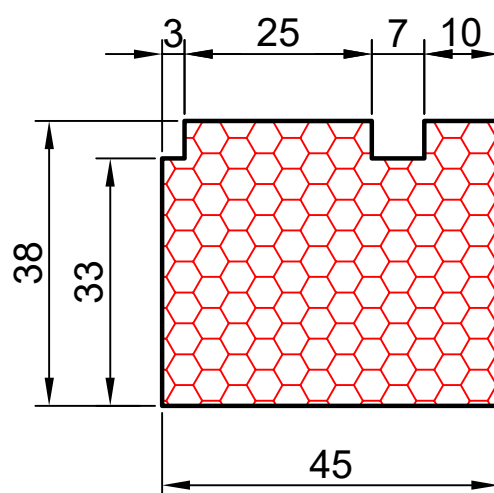

COMPACFOAM

ДЛЯ ПРОФИЛЕЙ ИЗ АЛЮМИНИЯ

АЛРОКС 65 М 1:1

ВАШ
КОНТАКТ
С НАМИ

COMPACFOAM ГмбХ
Россельштрассе 7 – 11
Волькерсдорф-им-Вайнфиртель
А-2120, АВСТРИЯ
Тел. +43 (0)2245 / 20 8 02
Факс +43 (0)2245 / 20 8 02 329

COMPACFOAM Россия
ООО «СДМ-ХИМИЯ»
111024 Москва
ул. Боровая, дом 3, стр. 13
Тел.: +7 985 969 9262
info@compacfoam.ru

4.01