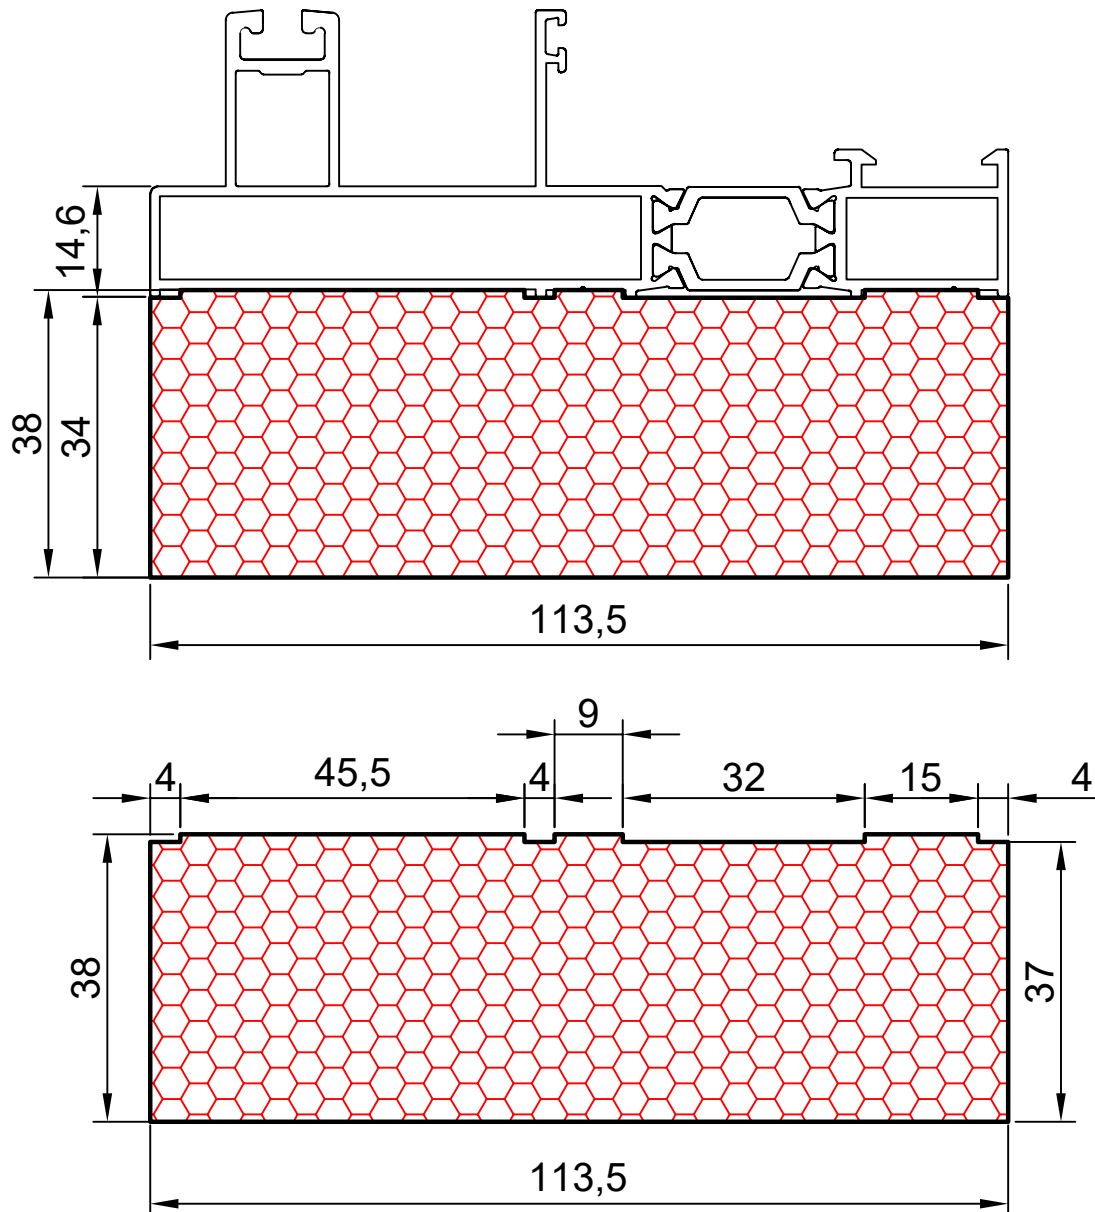

COMPACFOAM

ДЛЯ ПРОФИЛЕЙ ИЗ АЛЮМИНИЯ

ALUMIL S 350 M 1:1

ВАШ
КОНТАКТ
С НАМИ

COMPACFOAM GmbH
Россельштрассе 7 – 11
Волькерсдорф-им-Вайнфиртель
A-2120, АВСТРИЯ
Тел. +43 (0)2245 / 20 8 02
Факс +43 (0)2245 / 20 8 02 329

compacfoam.com

COMPACFOAM Россия
ООО «СДМ-ХИМИЯ»
111024 Москва
ул. Боровая, дом 3, стр. 13
Тел.: +7 985 969 9262
info@compacfoam.ru

compacfoam.ru

6.06