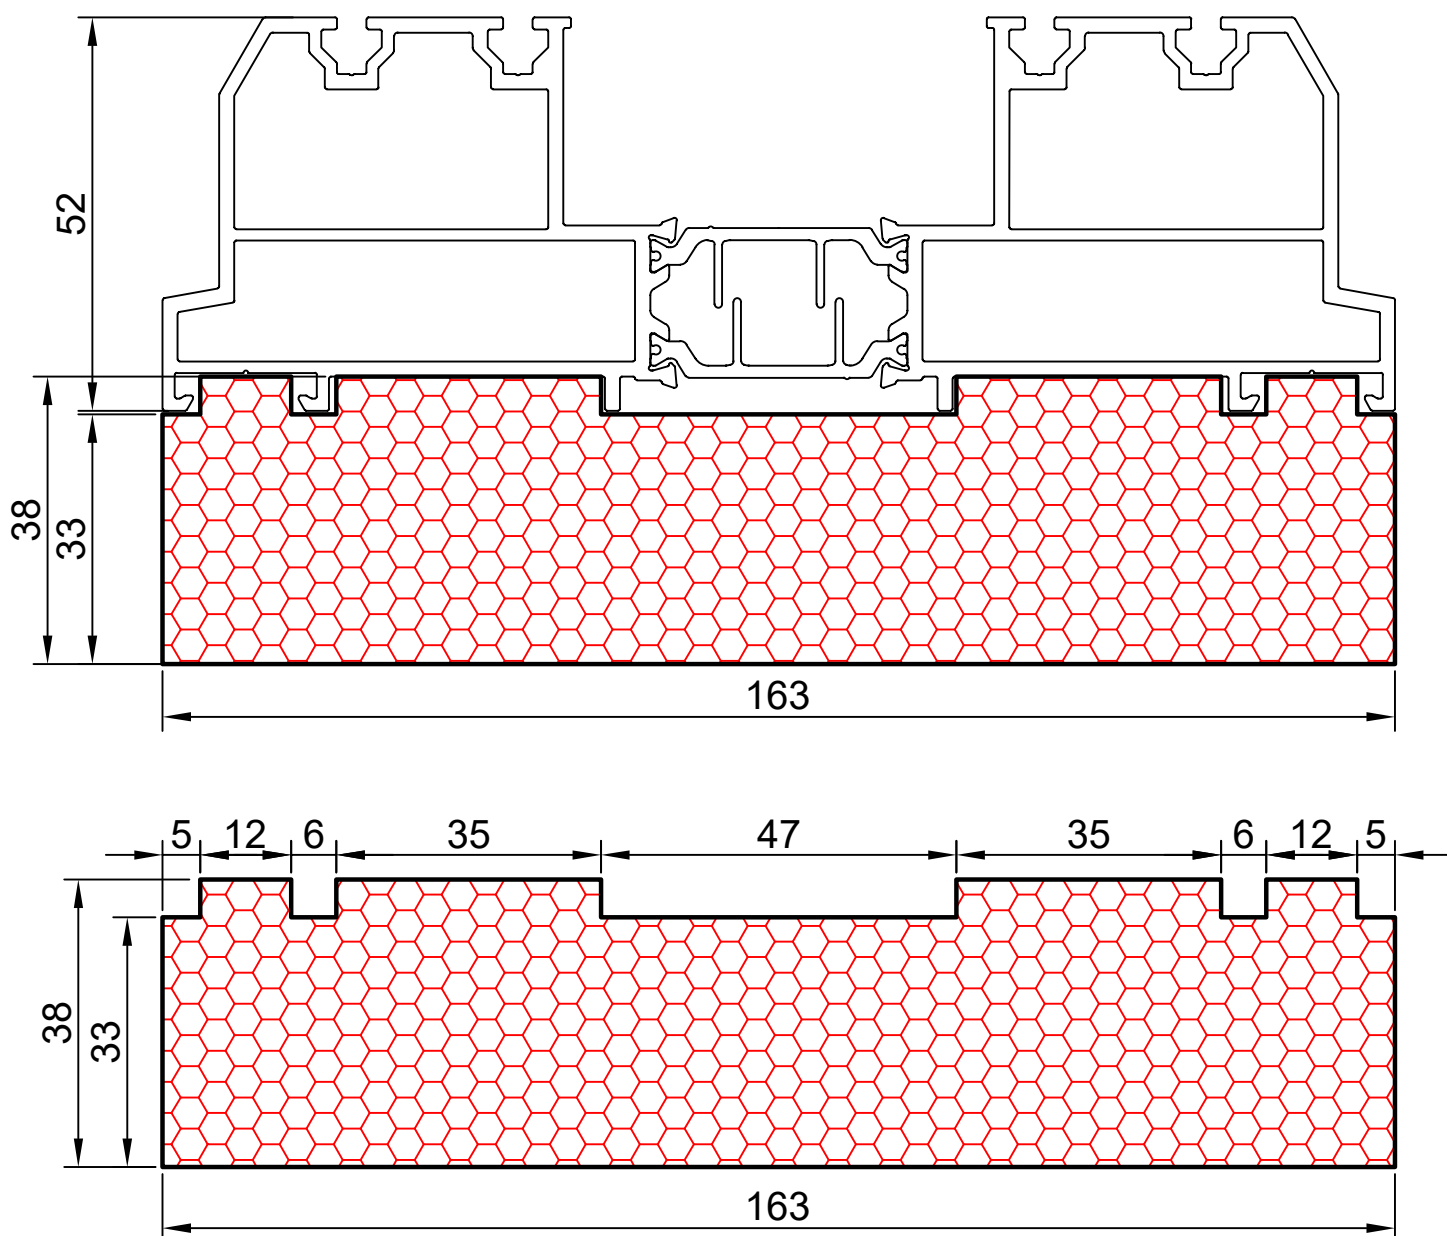

COMPACFOAM

ДЛЯ ПРОФИЛЕЙ ИЗ АЛЮМИНИЯ

ТАТПРОФ ТПТ-72ПС М 1:1

ВАШ
КОНТАКТ
С НАМИ

COMPACFOAM GmbH
Россельштрассе 7 – 11
Волькерсдорф-им-Вайнфиртель
A-2120, АВСТРИЯ
Тел. +43 (0)2245 / 20 8 02
Факс +43 (0)2245 / 20 8 02 329

COMPACFOAM Россия
ООО «СДМ-ХИМИЯ»
111024 Москва
ул. Боровая, дом 3, стр. 13
Тел.: +7 985 969 9262
info@compacfoam.ru

8.05