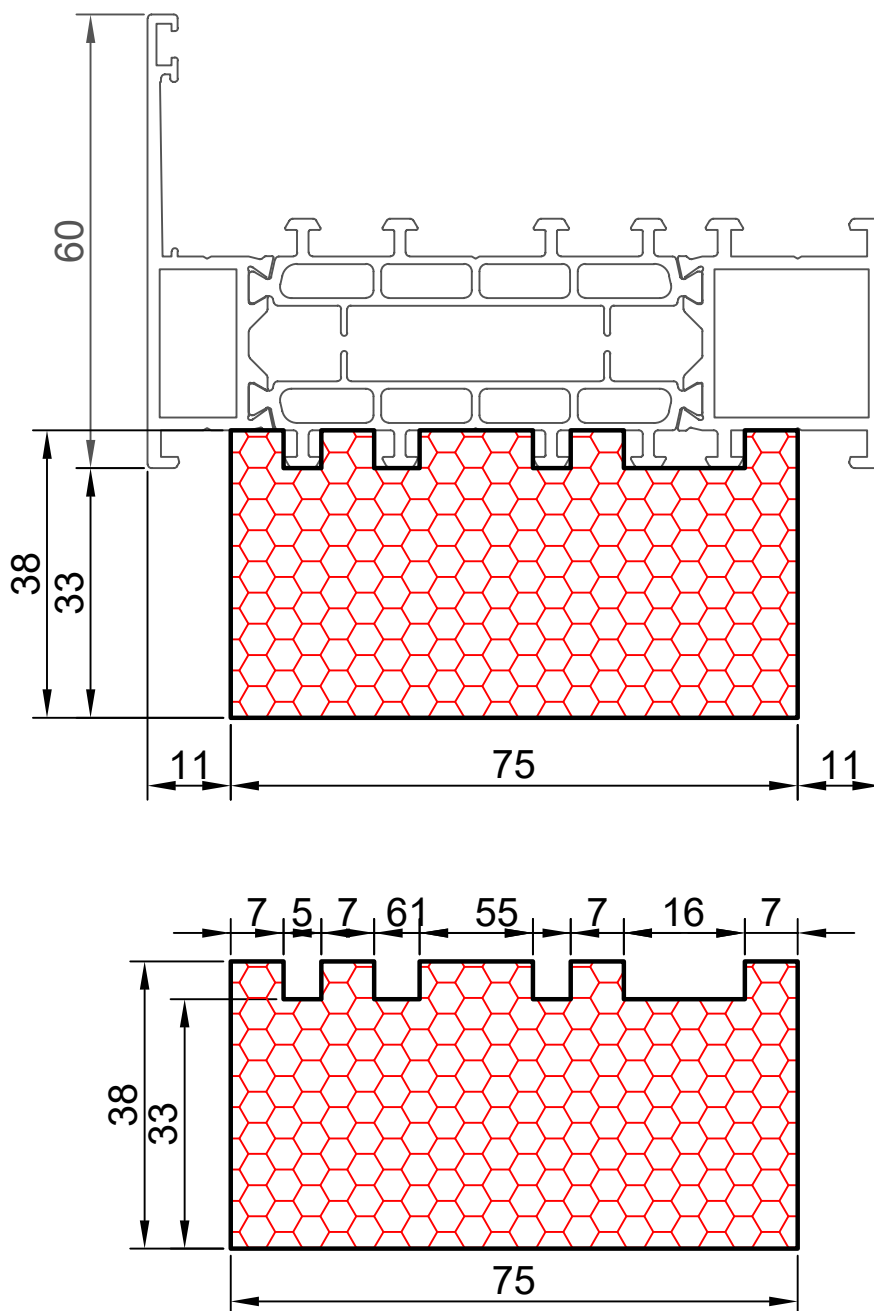

17.08

COMPACFOAM

ДЛЯ ПРОФИЛЕЙ ИЗ АЛЮМИНИЯ

REYNAERS MASTERLINE 10-H+I
WINDOW FUNCTIONAL M 1:1

ВАШ
КОНТАКТ
С НАМИ

COMPACFOAM ГмбХ
Россельштрассе 7 – 11
Волькерсдорф-им-Вайнфиртель
А-2120, АВСТРИЯ
Тел. +43 (0)2245 / 20 8 02
Факс +43 (0)2245 / 20 8 02 329