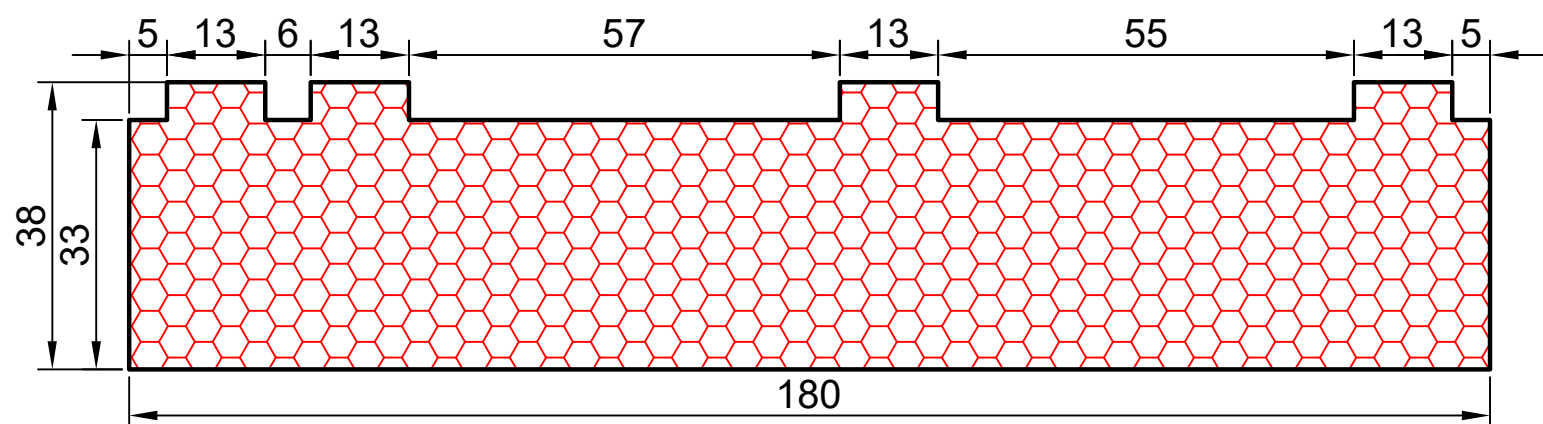

17.18

COMPACFOAM

ДЛЯ ПРОФИЛЕЙ ИЗ АЛЮМИНИЯ

REYNAERS MASTERPATIO M 1:1

ВАШ
КОНТАКТ
С НАМИ

COMPACFOAM ГмБХ
Россельштрассе 7 – 11
Волькерсдорф-им-Вайнфиртель
А-2120, АВСТРИЯ
Тел. +43 (0)2245 / 20 8 02
Факс +43 (0)2245 / 20 8 02 329