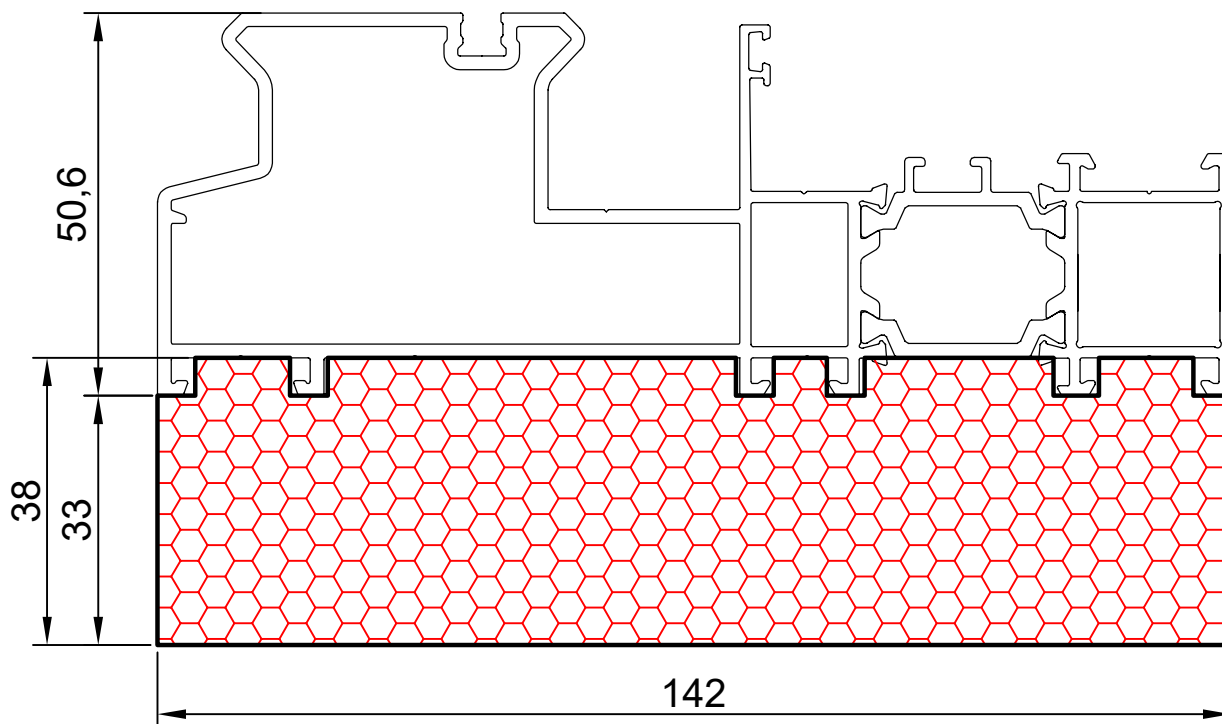

COMPACFOAM

ДЛЯ ПРОФИЛЕЙ ИЗ АЛЮМИНИЯ

АЛРОКС 142 М 1:1

ВАШ
КОНТАКТ
С НАМИ

COMPACFOAM ГмбХ
Россельштрассе 7 – 11
Волькерсдорф-им-Вайнфиртель
А-2120, АВСТРИЯ
Тел. +43 (0)2245 / 20 8 02
Факс +43 (0)2245 / 20 8 02 329

COMPACFOAM Россия
ООО «СДМ-ХИМИЯ»
111024 Москва
ул. Боровая, дом 3, стр. 13
Тел.: +7 985 969 9262
info@compacfoam.ru

4.04