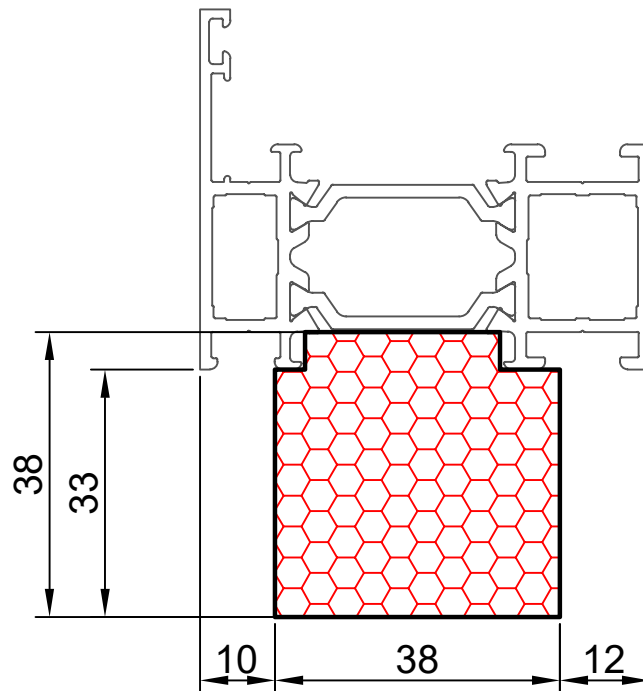

COMPACFOAM

ДЛЯ ПРОФИЛЕЙ ИЗ АЛЮМИНИЯ

ALUMARK S60 M 1:1

ВАШ
КОНТАКТ
С НАМИ

COMPACFOAM ГмбХ
Россельштрассе 7 – 11
Волькерсдорф-им-Вайнфиртель
А-2120, АВСТРИЯ
Тел. +43 (0)2245 / 20 8 02
Факс +43 (0)2245 / 20 8 02 329

COMPACFOAM Россия
ООО «СДМ-ХИМИЯ»
111024 Москва
ул. Боровая, дом 3, стр. 13
Тел.: +7 985 969 9262
info@compacfoam.ru

5.06