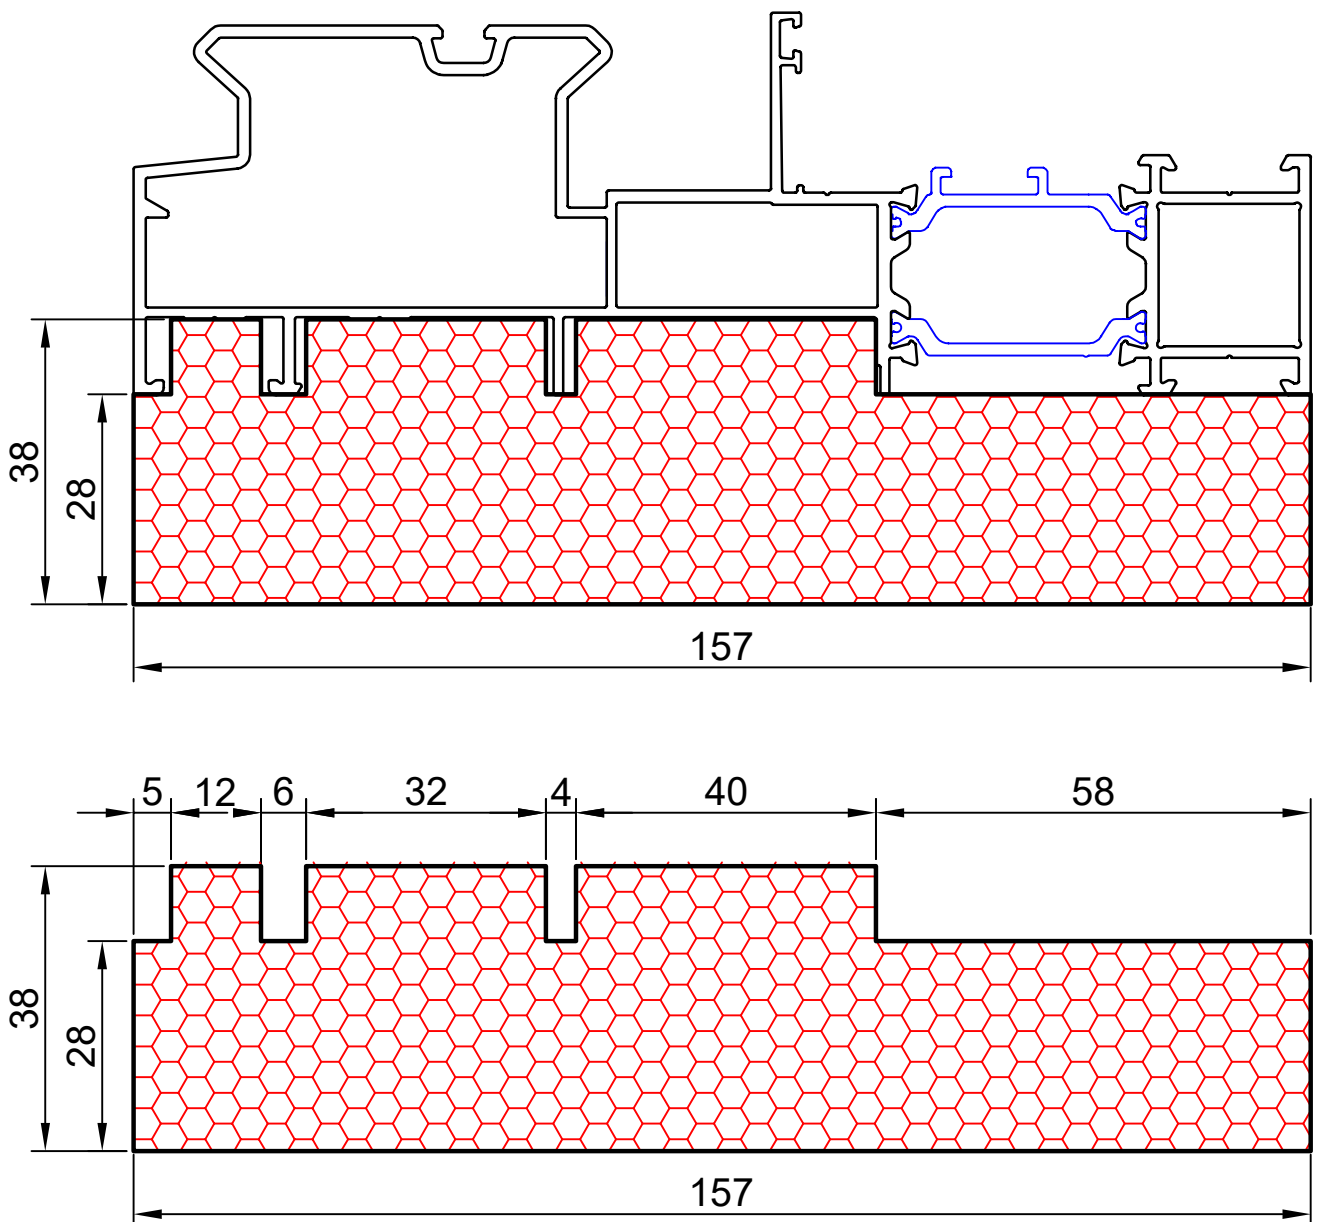

COMPACFOAM

ДЛЯ ПРОФИЛЕЙ ИЗ АЛЮМИНИЯ

АЛРОКС 157 М 1:1

ВАШ
КОНТАКТ
С НАМИ

COMPACFOAM ГмБХ
Россельштрассе 7 – 11
Волькерсдорф-им-Вайнфиртель
А-2120, АВСТРИЯ
Тел. +43 (0)2245 / 20 8 02
Факс +43 (0)2245 / 20 8 02 329

compacfoam.com

COMPACFOAM Россия
ООО «СДМ-ХИМИЯ»
111024 Москва
ул. Боровая, дом 3, стр. 13
Тел.: +7 985 969 9262
info@compacfoam.ru

compacfoam.ru

4.06