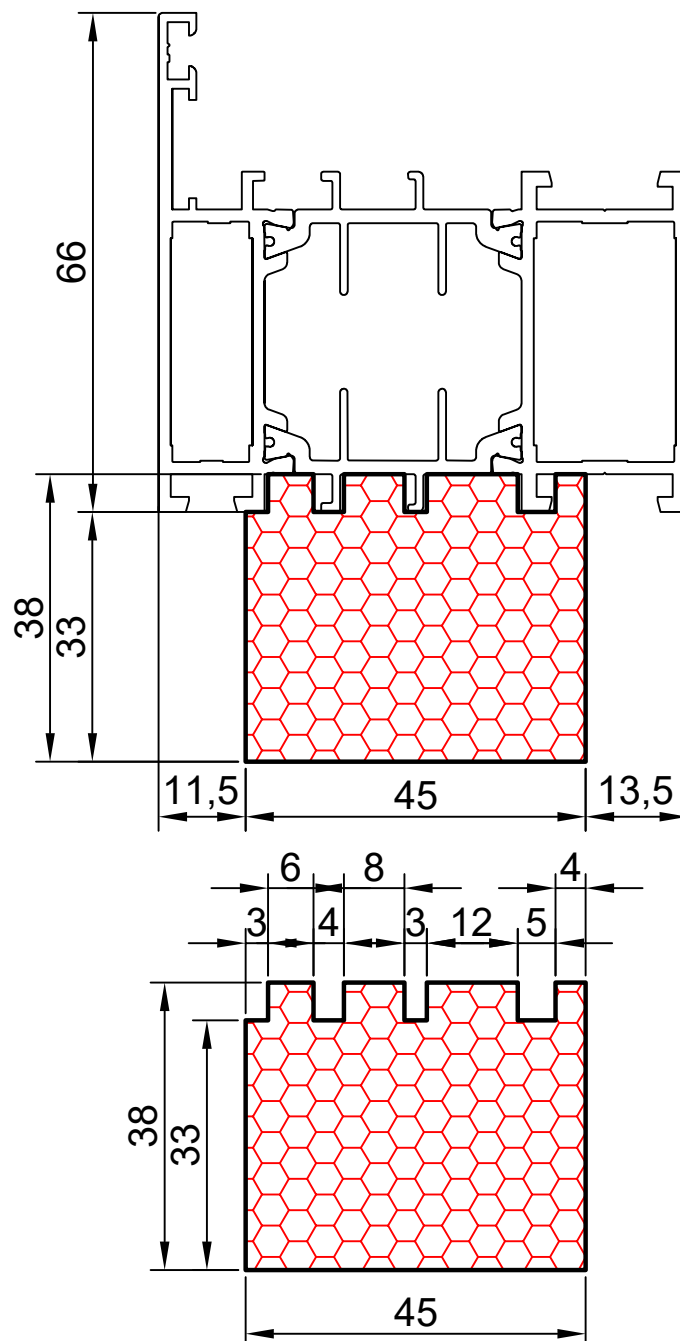

compacfoam.ru

19.03

COMPACFOAM

ДЛЯ ПРОФИЛЕЙ ИЗ АЛЮМИНИЯ

ALUPROF MB 70 M 1:1

ВАШ
КОНТАКТ
С НАМИ

COMPACFOAM ГмбХ
Россельштрассе 7 – 11
Волькерсдорф-им-Вайнфиртель
А-2120, АВСТРИЯ
Тел. +43 (0)2245 / 20 8 02
Факс +43 (0)2245 / 20 8 02 329