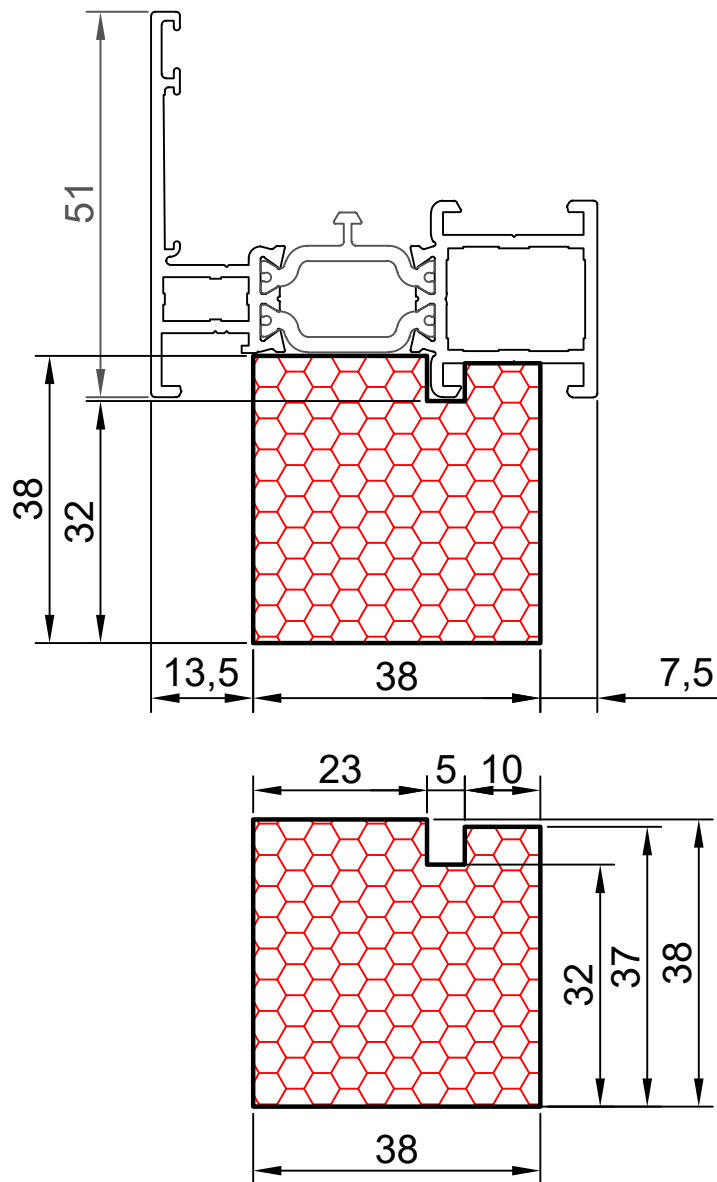

COMPACFOAM

ДЛЯ ПРОФИЛЕЙ ИЗ АЛЮМИНИЯ

REYNAERS CS 68 M 1:1

ВАШ
КОНТАКТ
С НАМИ

COMPACFOAM ГмБХ
Россельштрассе 7 – 11
Волькерсдорф-им-Вайнфиртель
А-2120, АВСТРИЯ
Тел. +43 (0)2245 / 20 8 02
Факс +43 (0)2245 / 20 8 02 329

compacfoam.com

COMPACFOAM Россия
ООО «СДМ-ХИМИЯ»
111024 Москва
ул. Боровая, дом 3, стр. 13
Тел.: +7 985 969 9262
info@compacfoam.ru

compacfoam.ru

17.01