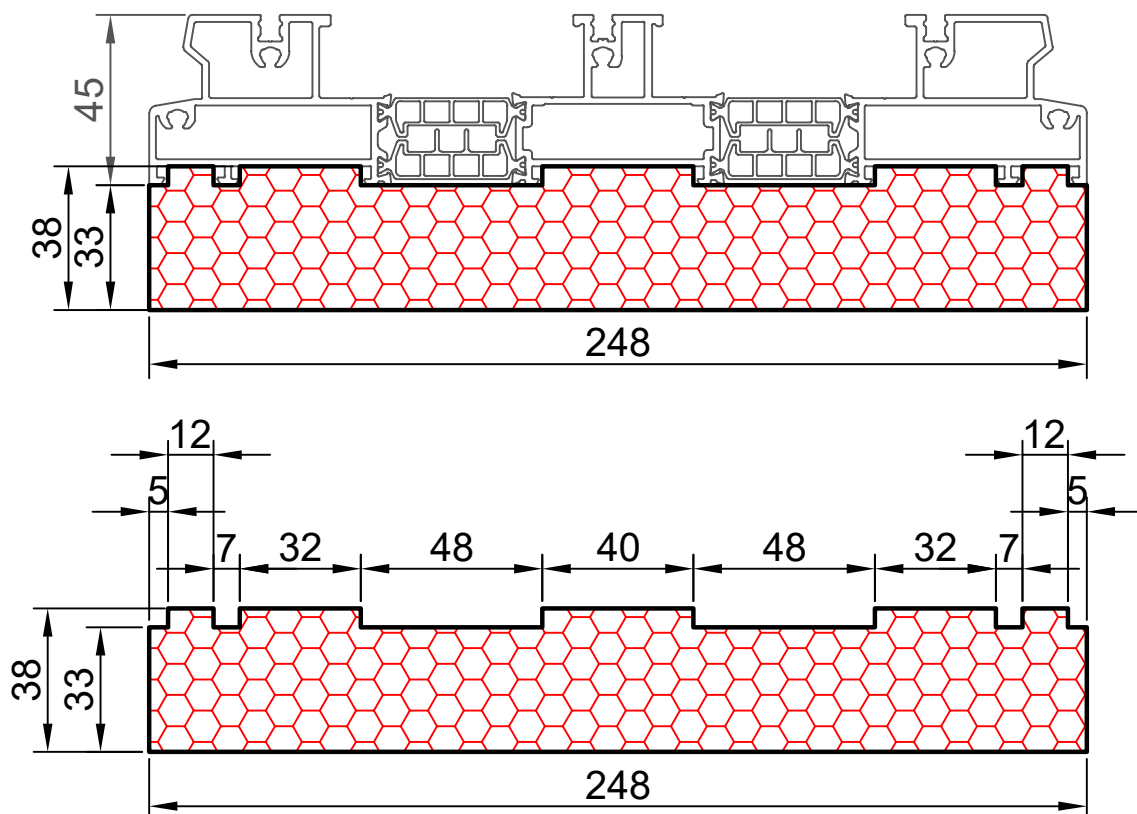

15.05

COMPACFOAM

ДЛЯ ПРОФИЛЕЙ ИЗ АЛЮМИНИЯ

ALUTECH ALT SL160 M 1:2

ВАШ
КОНТАКТ
С НАМИ

COMPACFOAM ГмбХ
Россельштрассе 7 – 11
Волькерсдорф-им-Вайнфиртель
А-2120, АВСТРИЯ
Тел. +43 (0)2245 / 20 8 02
Факс +43 (0)2245 / 20 8 02 329