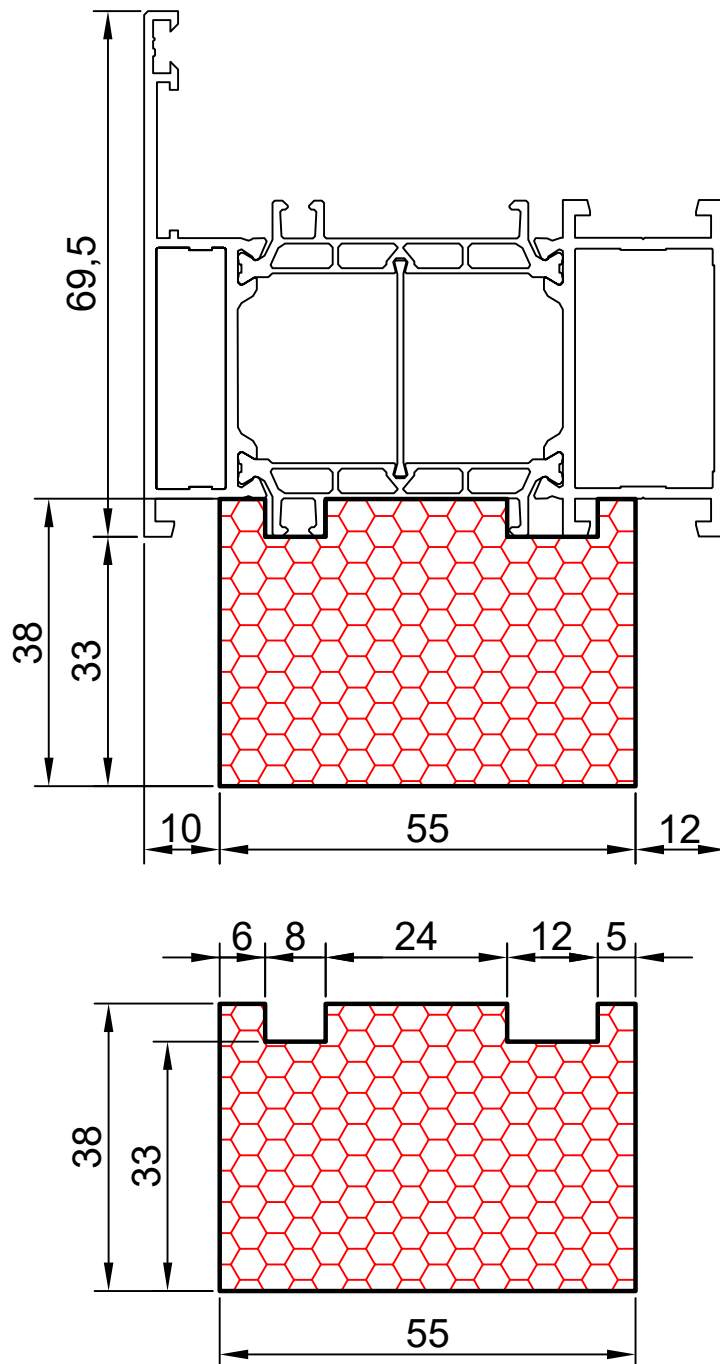

COMPACFOAM

ДЛЯ ПРОФИЛЕЙ ИЗ АЛЮМИНИЯ

ALUPROF MB 86 M 1:1

ВАШ
КОНТАКТ
С НАМИ

COMPACFOAM GmbH
Россельштрассе 7 – 11
Волькерсдорф-им-Вайнфиртель
A-2120, АВСТРИЯ
Тел. +43 (0)2245 / 20 8 02
Факс +43 (0)2245 / 20 8 02 329

compacfoam.com

COMPACFOAM Россия
ООО «СДМ-ХИМИЯ»
111024 Москва
ул. Боровая, дом 3, стр. 13
Тел.: +7 985 969 9262
info@compacfoam.ru

compacfoam.ru

19.05