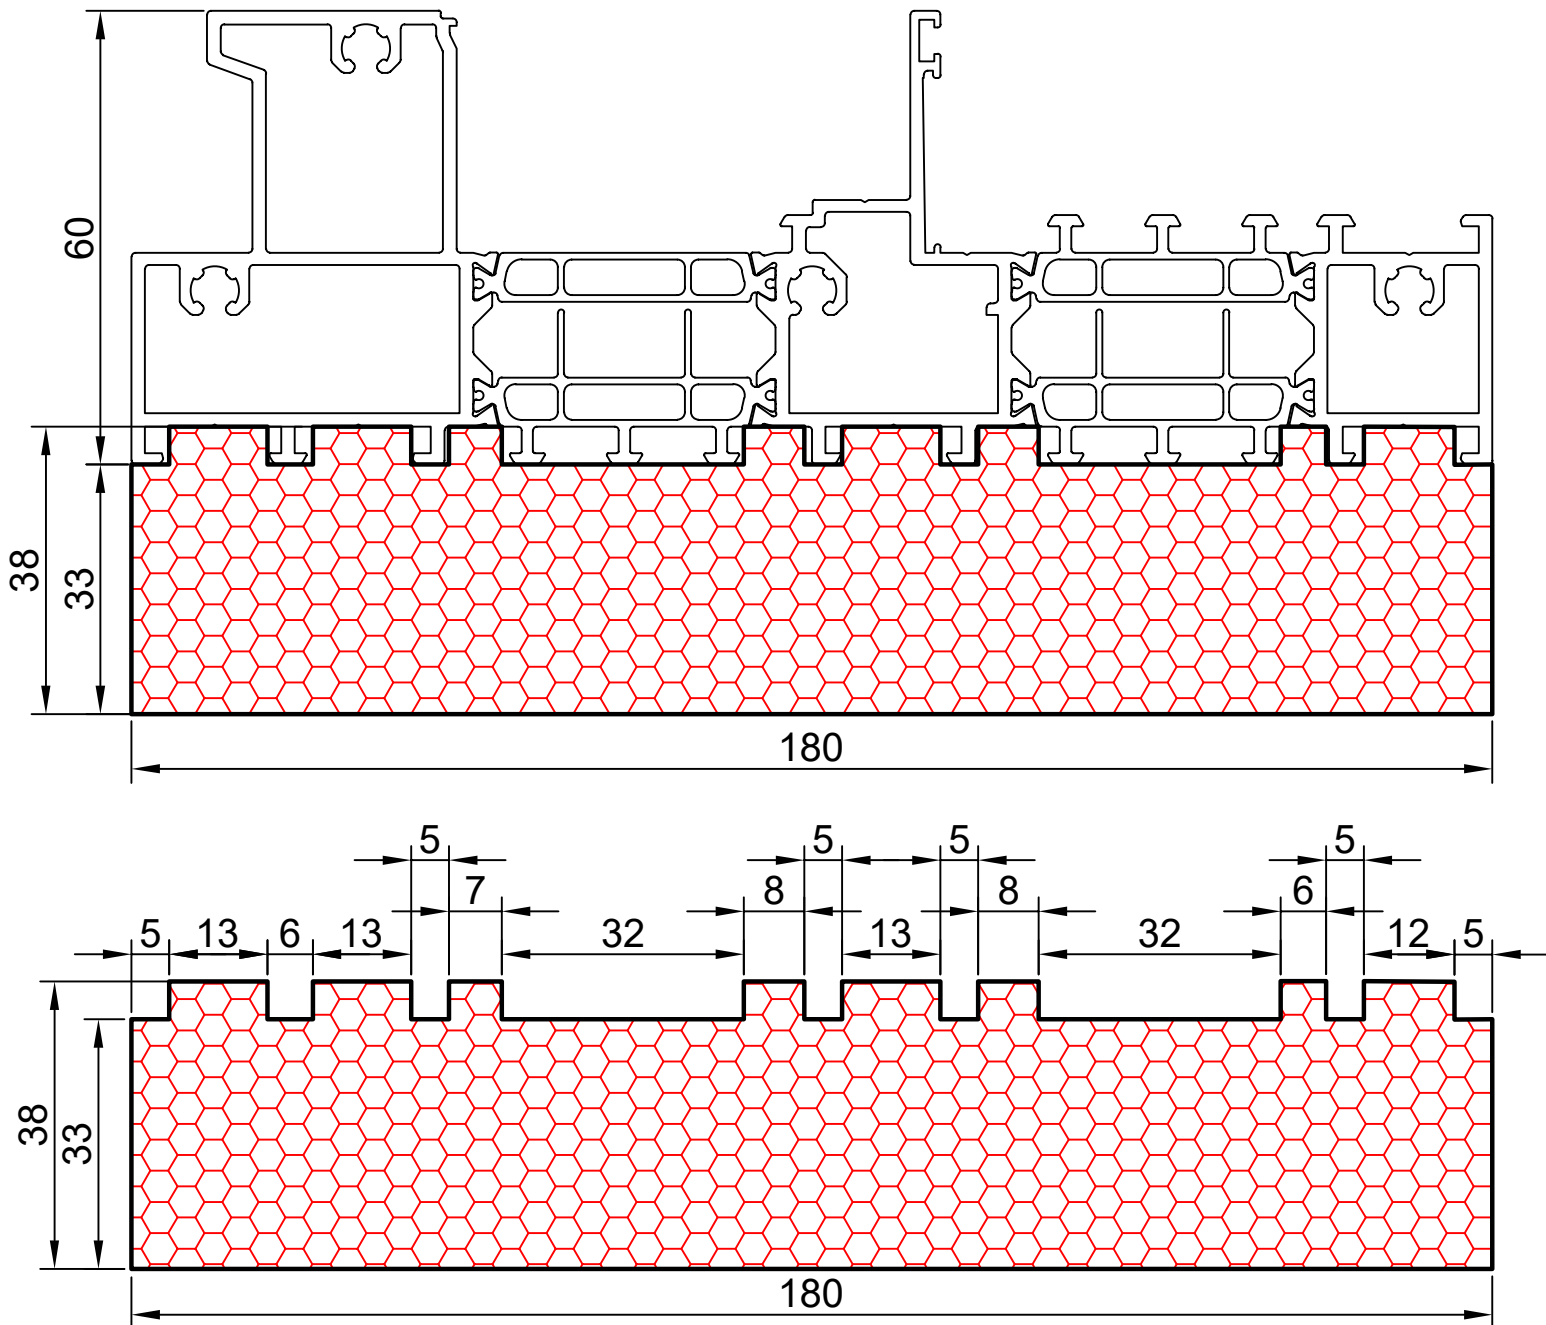

COMPACFOAM

ДЛЯ ПРОФИЛЕЙ ИЗ АЛЮМИНИЯ

REYNAERS MASTERPATIO M 1:1

ВАШ
КОНТАКТ
С НАМИ

COMPACFOAM ГмБХ
Россельштрассе 7 – 11
Волькерсдорф-им-Вайнфиртель
А-2120, АВСТРИЯ
Тел. +43 (0)2245 / 20 8 02
Факс +43 (0)2245 / 20 8 02 329

COMPACFOAM Россия
ООО «СДМ-ХИМИЯ»
111024 Москва
ул. Боровая, дом 3, стр. 13
Тел.: +7 985 969 9262
info@compacfoam.ru

17.21