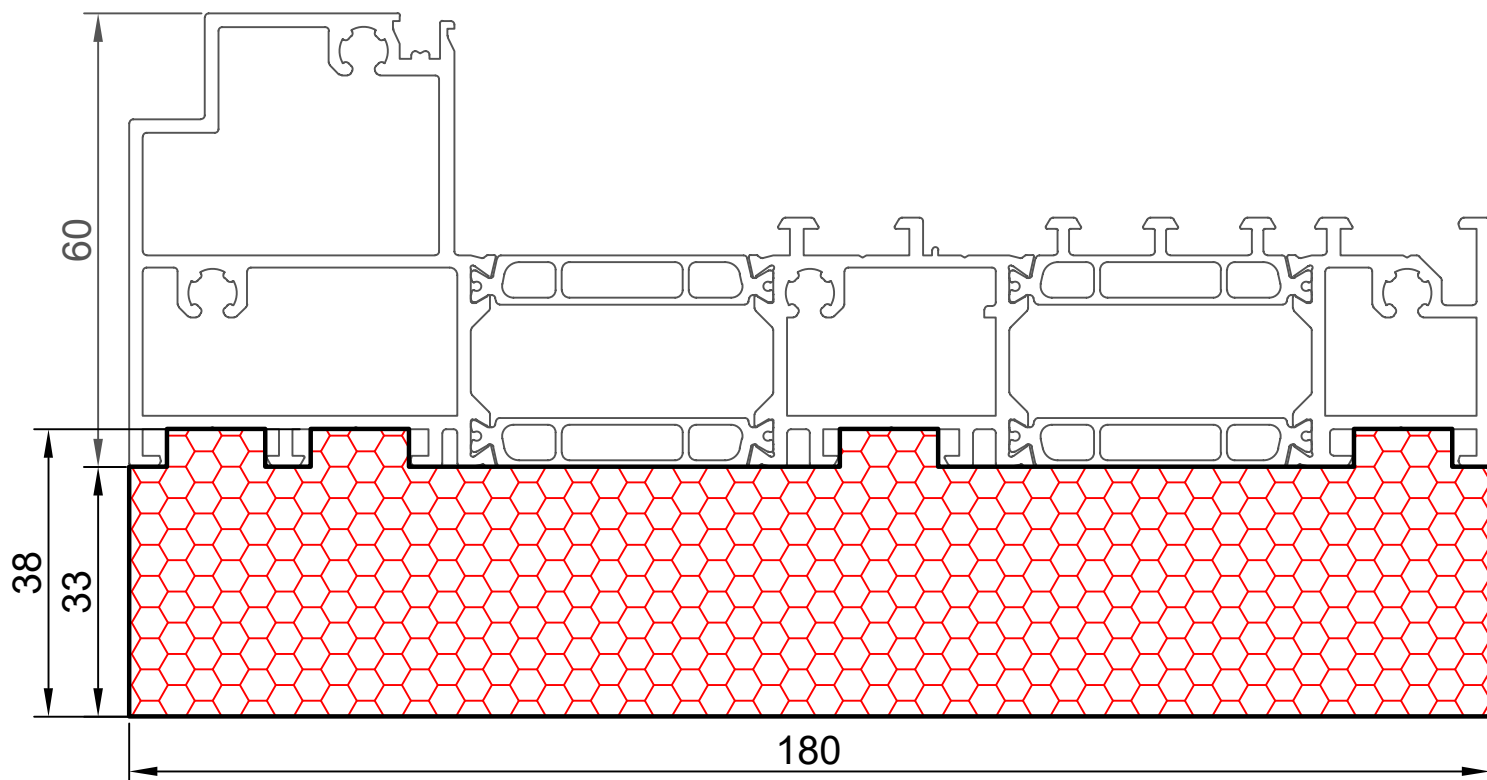

17.18

COMPACFOAM

ДЛЯ ПРОФИЛЕЙ ИЗ АЛЮМИНИЯ

REYNAERS MASTERPATIO M 1:1

ВАШ
КОНТАКТ
С НАМИ

COMPACFOAM ГмБХ
Россельштрассе 7 – 11
Волькерсдорф-им-Вайнфиртель
А-2120, АВСТРИЯ
Тел. +43 (0)2245 / 20 8 02
Факс +43 (0)2245 / 20 8 02 329