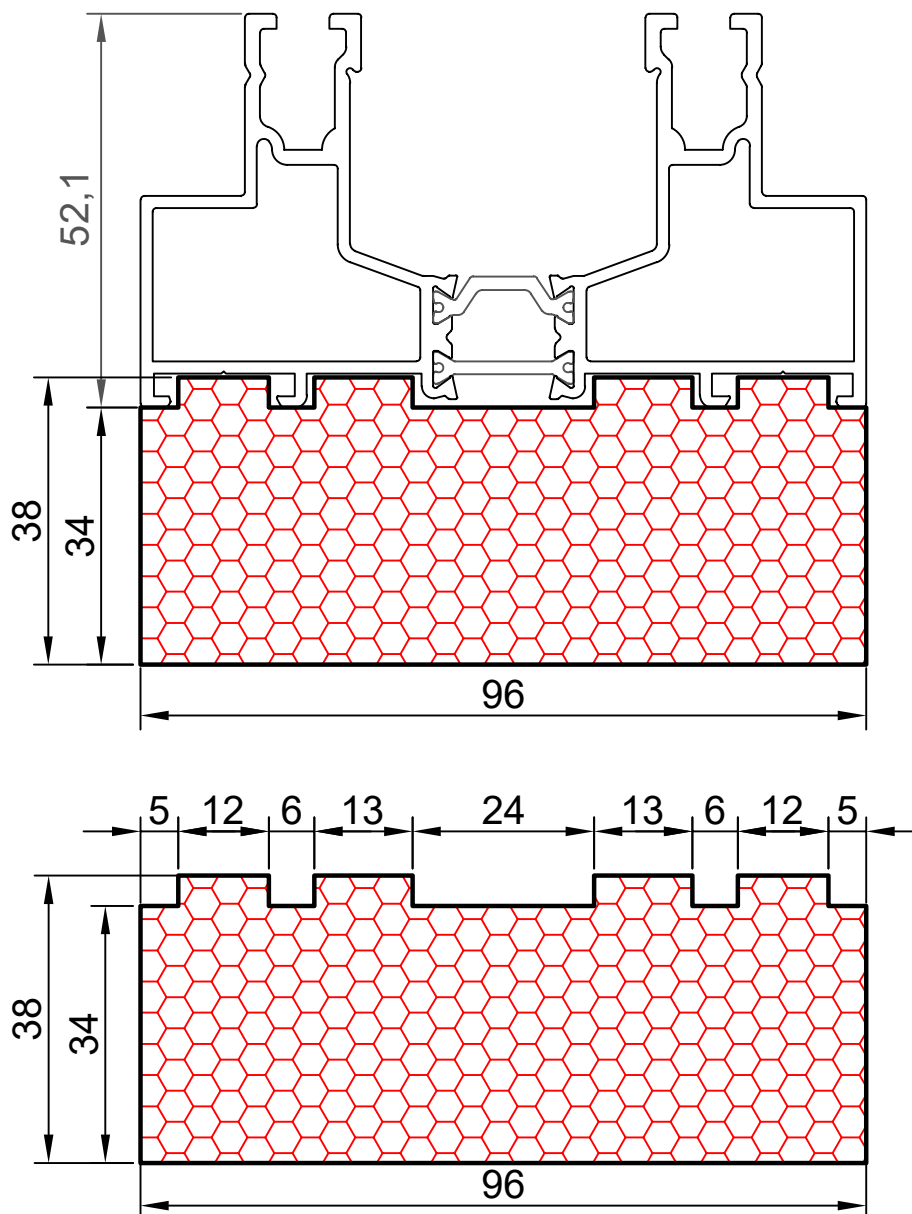

COMPACFOAM

ДЛЯ ПРОФИЛЕЙ ИЗ АЛЮМИНИЯ

REYNAERS CP 96 M 1:1

ВАШ
КОНТАКТ
С НАМИ

COMPACFOAM ГмбХ
Россельштрассе 7 – 11
Волькерсдорф-им-Вайнфиртель
А-2120, АВСТРИЯ
Тел. +43 (0)2245 / 20 8 02
Факс +43 (0)2245 / 20 8 02 329

COMPACFOAM Россия
ООО «СДМ-ХИМИЯ»
111024 Москва
ул. Боровая, дом 3, стр. 13
Тел.: +7 985 969 9262
info@compacfoam.ru

17.11