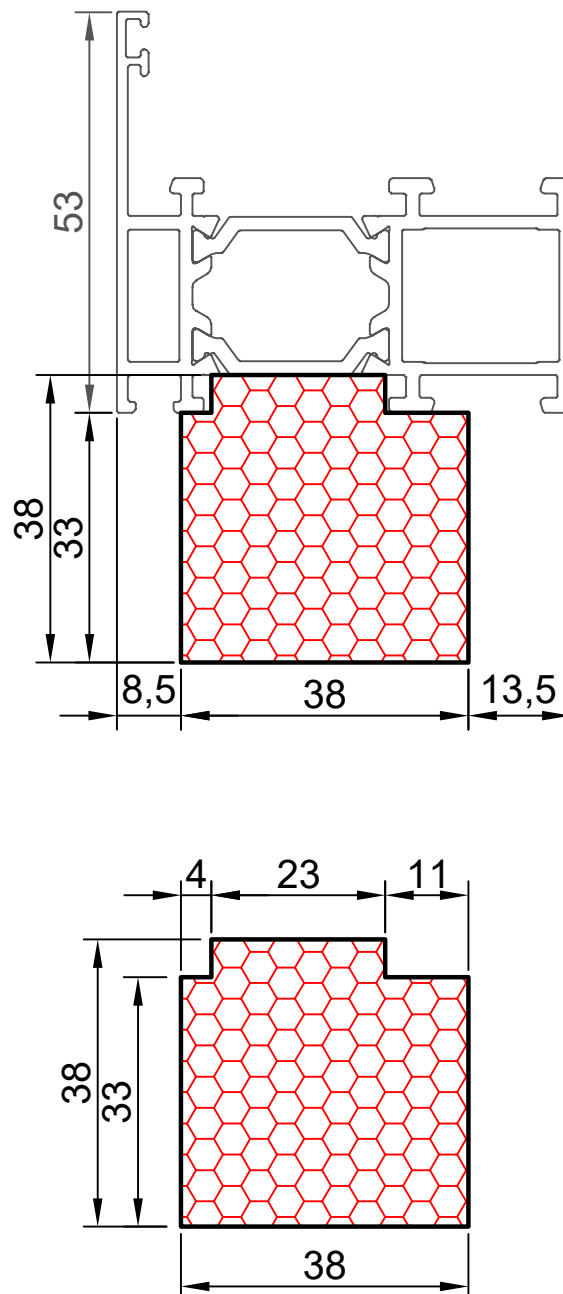

COMPACFOAM Россия
ООО «СДМ-ХИМИЯ»
111024 Москва
ул. Боровая, дом 3, стр. 13
Тел.: +7 985 969 9262
info@compacfoam.ru

10.03

COMPACFOAM

ДЛЯ ПРОФИЛЕЙ ИЗ АЛЮМИНИЯ

VIDNAL V 60 M 1:1

ВАШ
КОНТАКТ
С НАМИ

COMPACFOAM ГмбХ
Россельштрассе 7 – 11
Волькерсдорф-им-Вайнфиртель
А-2120, АВСТРИЯ
Тел. +43 (0)2245 / 20 8 02
Факс +43 (0)2245 / 20 8 02 329