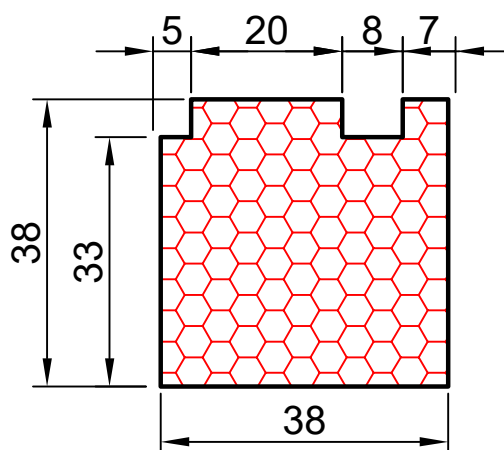

COMPACFOAM

ДЛЯ ПРОФИЛЕЙ ИЗ АЛЮМИНИЯ

MASTTECH MastTech-61 M 1:1

ВАШ
КОНТАКТ
С НАМИ

COMPACFOAM ГмбХ
Россельштрассе 7 – 11
Волькерсдорф-им-Вайнфиртель
А-2120, АВСТРИЯ
Тел. +43 (0)2245 / 20 8 02
Факс +43 (0)2245 / 20 8 02 329

COMPACFOAM Россия
ООО «СДМ-ХИМИЯ»
111024 Москва
ул. Боровая, дом 3, стр. 13
Тел.: +7 985 969 9262
info@compacfoam.ru

10.01