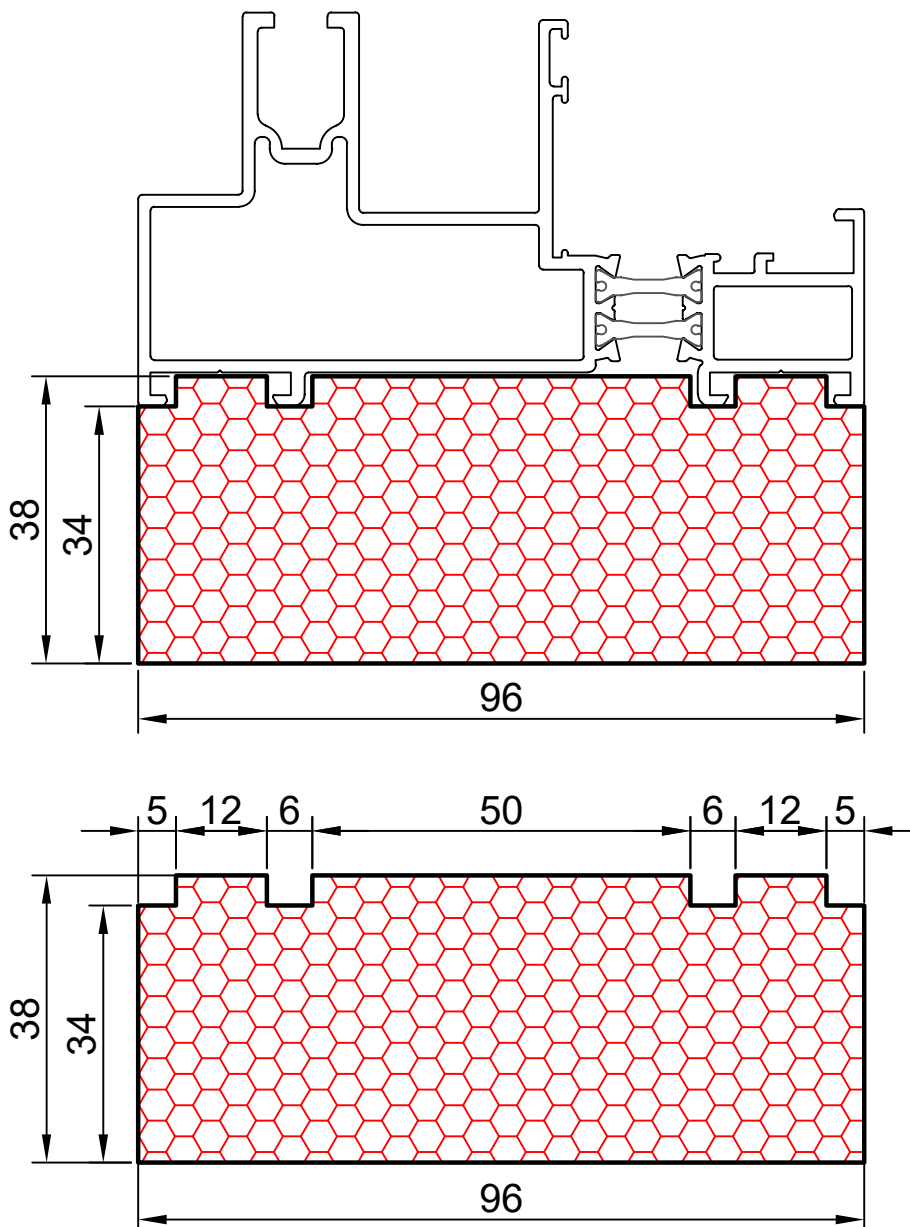

COMPACFOAM

ДЛЯ ПРОФИЛЕЙ ИЗ АЛЮМИНИЯ

REYNAERS CP 96 M 1:1

ВАШ
КОНТАКТ
С НАМИ

COMPACFOAM GmbH
Россельштрассе 7 – 11
Волькерсдорф-им-Вайнфиртель
A-2120, АВСТРИЯ
Тел. +43 (0)2245 / 20 8 02
Факс +43 (0)2245 / 20 8 02 329

COMPACFOAM Россия
ООО «СДМ-ХИМИЯ»
111024 Москва
ул. Боровая, дом 3, стр. 13
Тел.: +7 985 969 9262
info@compacfoam.ru

17.12