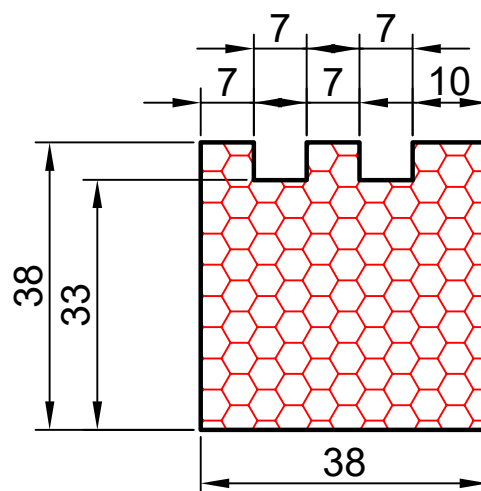

COMPACFOAM Россия
ООО «СДМ-ХИМИЯ»
111024 Москва
ул. Боровая, дом 3, стр. 13
Тел.: +7 985 969 9262
info@compacfoam.ru

12.03

COMPACFOAM

ДЛЯ ПРОФИЛЕЙ ИЗ АЛЮМИНИЯ

КРАМ3 EКУ60 М 1:1

ВАШ
КОНТАКТ
С НАМИ

COMPACFOAM ГмБХ
Россельштрассе 7 – 11
Волькерсдорф-им-Вайнфиртель
А-2120, АВСТРИЯ
Тел. +43 (0)2245 / 20 8 02
Факс +43 (0)2245 / 20 8 02 329