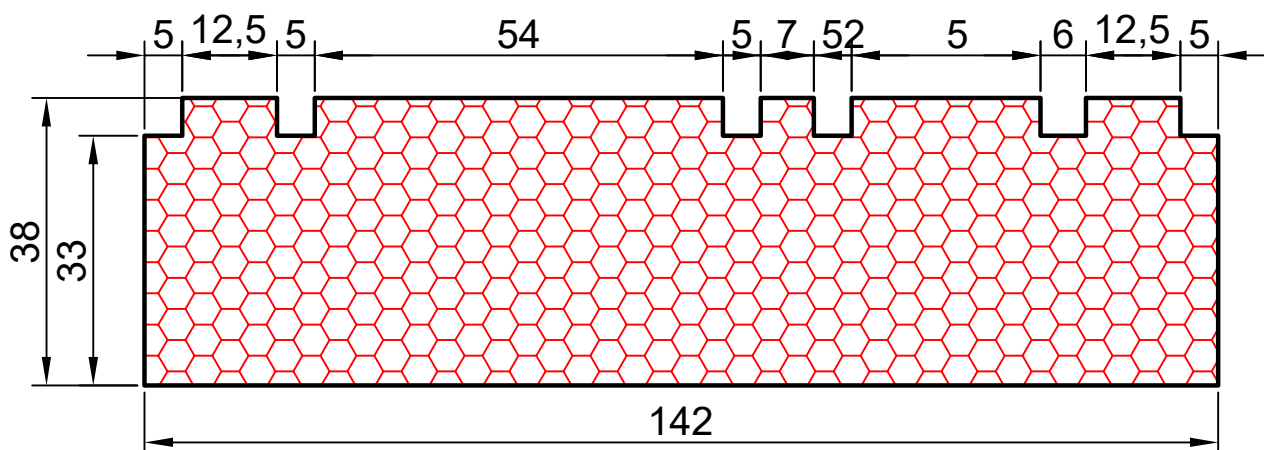

COMPACFOAM

ДЛЯ ПРОФИЛЕЙ ИЗ АЛЮМИНИЯ

АЛРОКС 142 М 1:1

ВАШ
КОНТАКТ
С НАМИ

COMPACFOAM ГмбХ
Россельштрассе 7 – 11
Волькерсдорф-им-Вайнфиртель
А-2120, АВСТРИЯ
Тел. +43 (0)2245 / 20 8 02
Факс +43 (0)2245 / 20 8 02 329

COMPACFOAM Россия
ООО «СДМ-ХИМИЯ»
111024 Москва
ул. Боровая, дом 3, стр. 13
Тел.: +7 985 969 9262
info@compacfoam.ru

4.04