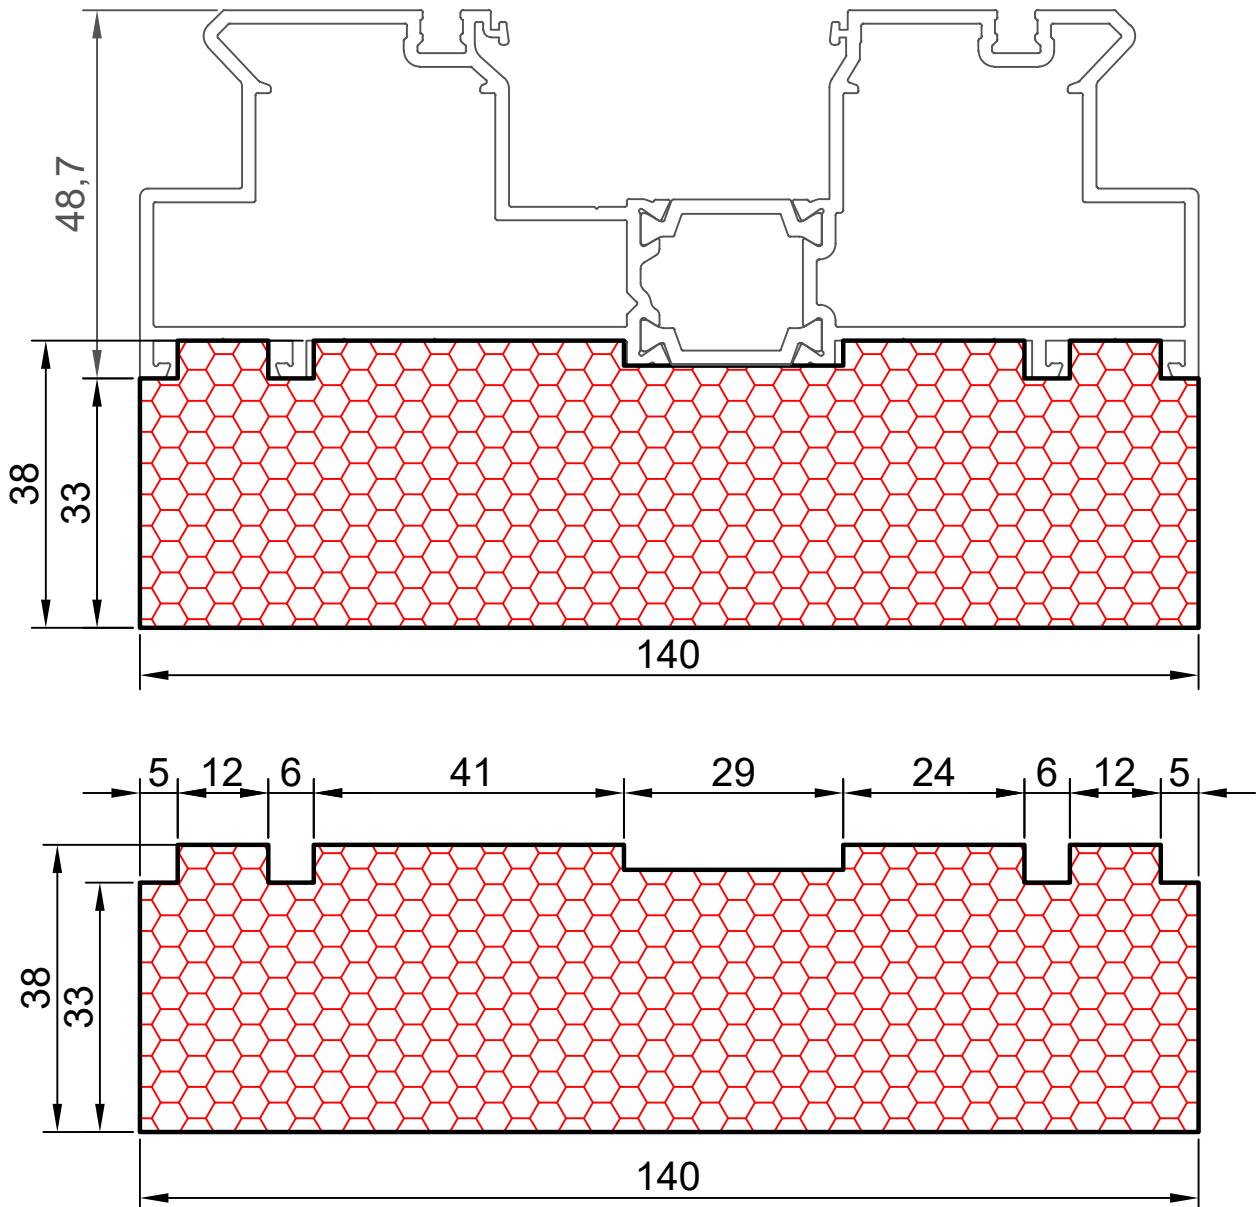

COMPACFOAM Россия
ООО «СДМ-ХИМИЯ»
111024 Москва
ул. Боровая, дом 3, стр. 13
Тел.: +7 985 969 9262
info@compacfoam.ru

14.02

COMPACFOAM

ДЛЯ ПРОФИЛЕЙ ИЗ АЛЮМИНИЯ

KRAUSS KRLS 64 M 1:1

ВАШ
КОНТАКТ
С НАМИ

COMPACFOAM ГмбХ
Россельштрассе 7 – 11
Волькерсдорф-им-Вайнфиртель
А-2120, АВСТРИЯ
Тел. +43 (0)2245 / 20 8 02
Факс +43 (0)2245 / 20 8 02 329