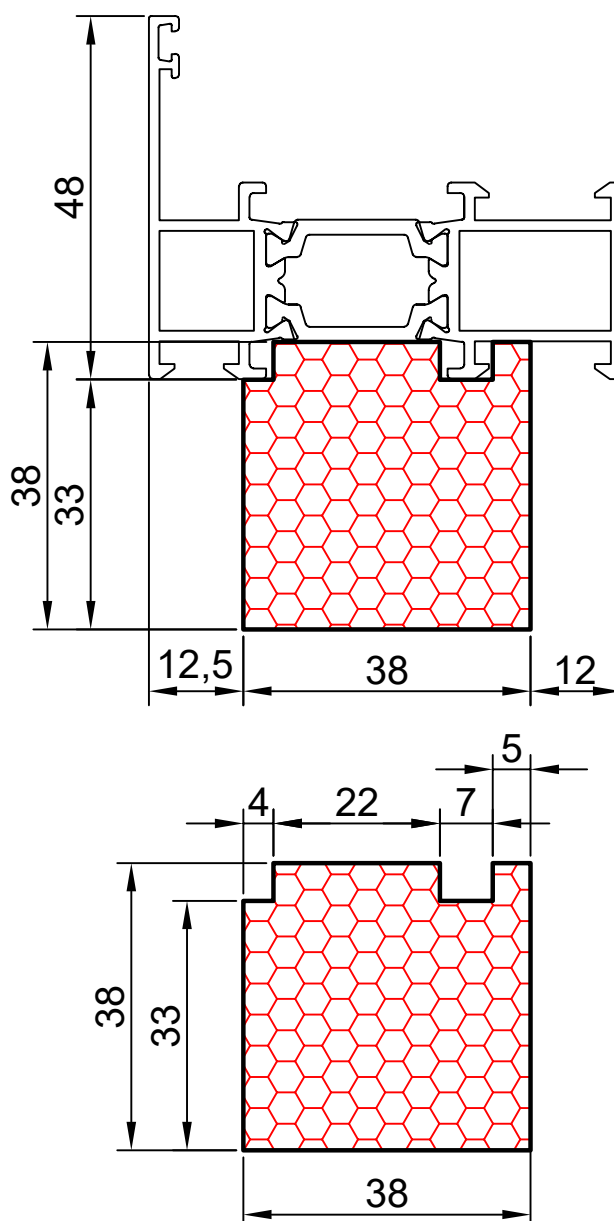

COMPACFOAM

ДЛЯ ПРОФИЛЕЙ ИЗ АЛЮМИНИЯ

ALUMIL M 11000 M 1:1

ВАШ
КОНТАКТ
С НАМИ

COMPACFOAM ГмбХ
Россельштрассе 7 – 11
Волькерсдорф-им-Вайнфиртель
А-2120, АВСТРИЯ
Тел. +43 (0)2245 / 20 8 02
Факс +43 (0)2245 / 20 8 02 329

compacfoam.com

COMPACFOAM Россия
ООО «СДМ-ХИМИЯ»
111024 Москва
ул. Боровая, дом 3, стр. 13
Тел.: +7 985 969 9262
info@compacfoam.ru

compacfoam.ru

6.04