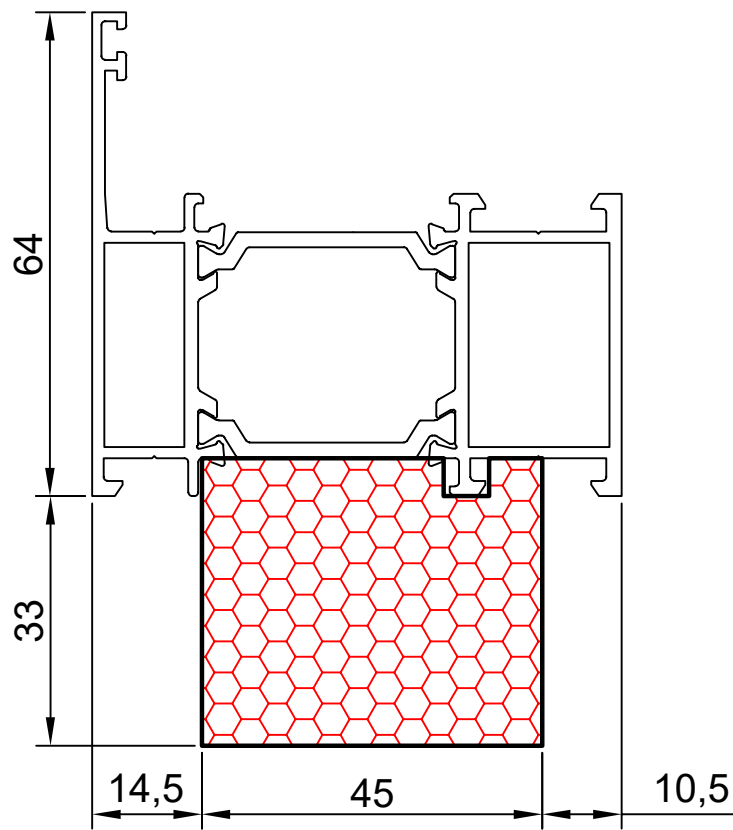

COMPACFOAM

ДЛЯ ПРОФИЛЕЙ ИЗ АЛЮМИНИЯ

INICIAL IW 70 M 1:1

ВАШ
КОНТАКТ
С НАМИ

COMPACFOAM ГмБХ
Россельштрассе 7 – 11
Волькерсдорф-им-Вайнфиртель
А-2120, АВСТРИЯ
Тел. +43 (0)2245 / 20 8 02
Факс +43 (0)2245 / 20 8 02 329

COMPACFOAM Россия
ООО «СДМ-ХИМИЯ»
111024 Москва
ул. Боровая, дом 3, стр. 13
Тел.: +7 985 969 9262
info@compacfoam.ru

7.02