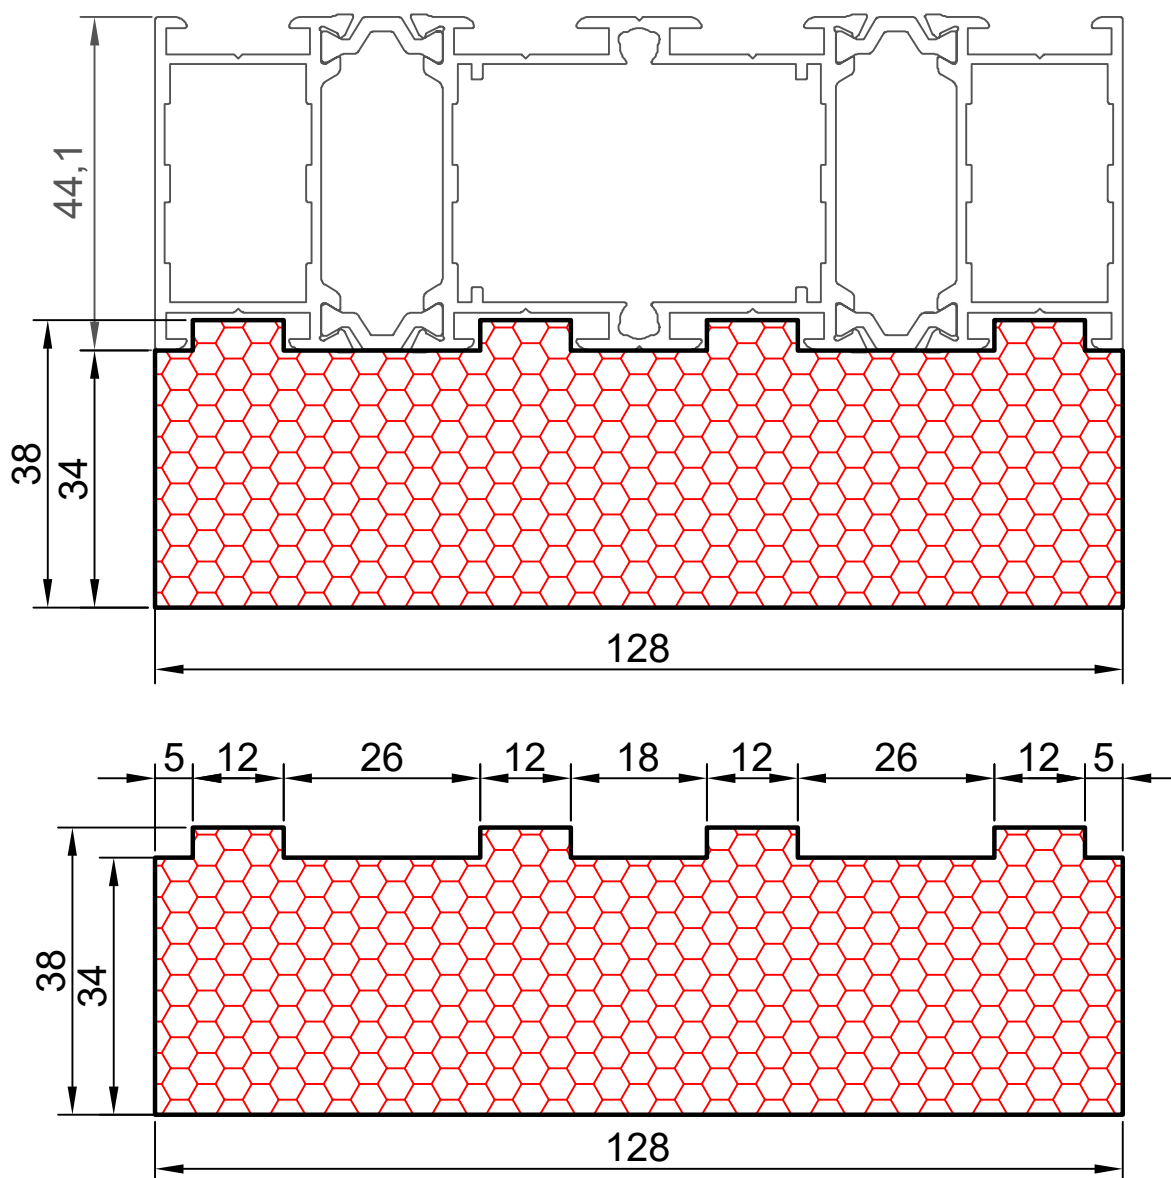

COMPACFOAM

ДЛЯ ПРОФИЛЕЙ ИЗ АЛЮМИНИЯ

СИАЛ КПТ 60Р М 1:1

ВАШ
КОНТАКТ
С НАМИ

COMPACFOAM GmbH
Россельштрассе 7 – 11
Волькерсдорф-им-Вайнфиртель
A-2120, АВСТРИЯ
Тел. +43 (0)2245 / 20 8 02
Факс +43 (0)2245 / 20 8 02 329

COMPACFOAM Россия
ООО «СДМ-ХИМИЯ»
111024 Москва
ул. Боровая, дом 3, стр. 13
Тел.: +7 985 969 9262
info@compacfoam.ru

16.09