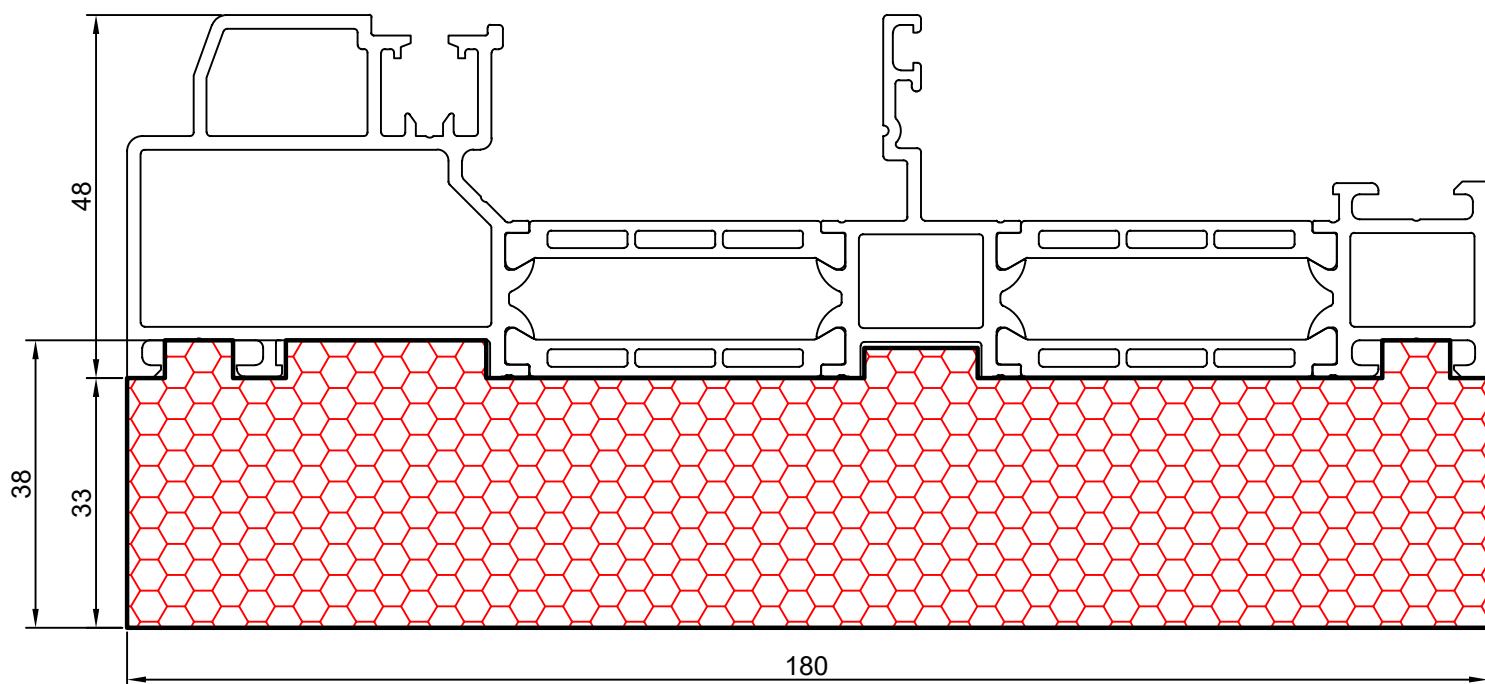

COMPACFOAM

ДЛЯ ПРОФИЛЕЙ ИЗ АЛЮМИНИЯ

SCHÜCO ASE 80 M 1:1

ВАШ
КОНТАКТ
С НАМИ

COMPACFOAM ГмбХ
Россельштрассе 7 – 11
Волькерсдорф-им-Вайнфиртель
А-2120, АВСТРИЯ
Тел. +43 (0)2245 / 20 8 02
Факс +43 (0)2245 / 20 8 02 329

COMPACFOAM Россия
ООО «СДМ-ХИМИЯ»
111024 Москва
ул. Боровая, дом 3, стр. 13
Тел.: +7 985 969 9262
info@compacfoam.ru

18.12