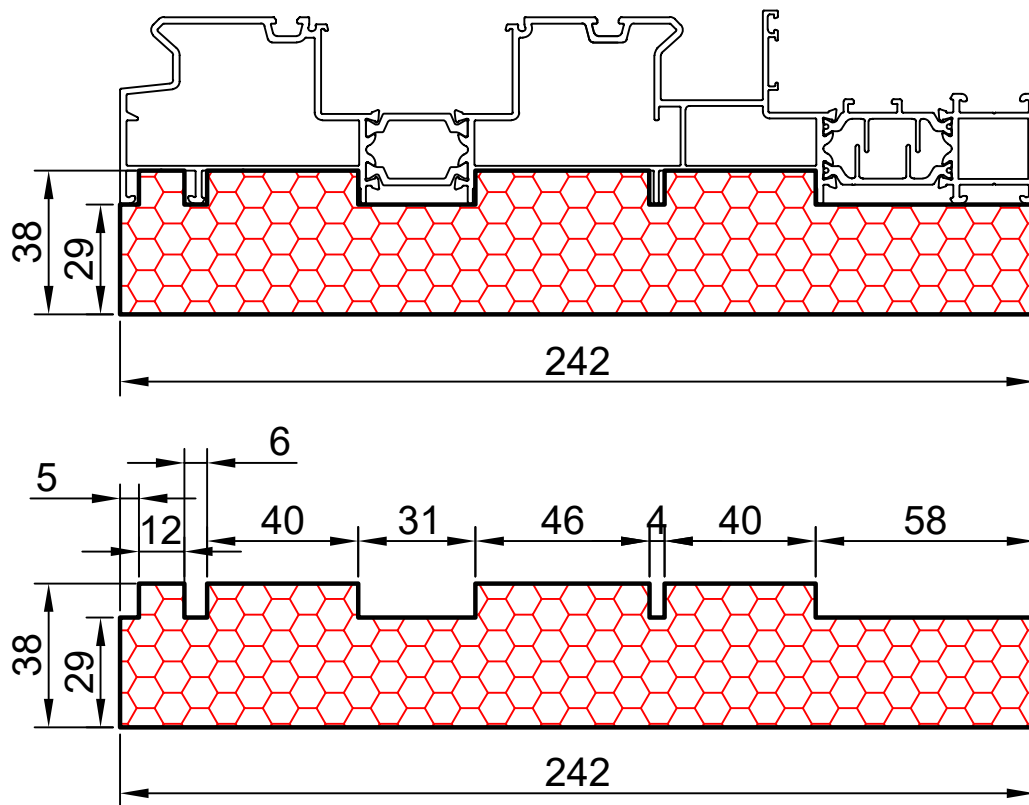

COMPACFOAM Россия
ООО «СДМ-ХИМИЯ»
111024 Москва
ул. Боровая, дом 3, стр. 13
Тел.: +7 985 969 9262
info@compacfoam.ru

3.06

COMPACFOAM

ДЛЯ ПРОФИЛЕЙ ИЗ АЛЮМИНИЯ

ALNEO ALR 72 M 1:2

ВАШ
КОНТАКТ
С НАМИ

COMPACFOAM ГмБХ
Россельштрассе 7 – 11
Волькерсдорф-им-Вайнфиртель
А-2120, АВСТРИЯ
Тел. +43 (0)2245 / 20 8 02
Факс +43 (0)2245 / 20 8 02 329