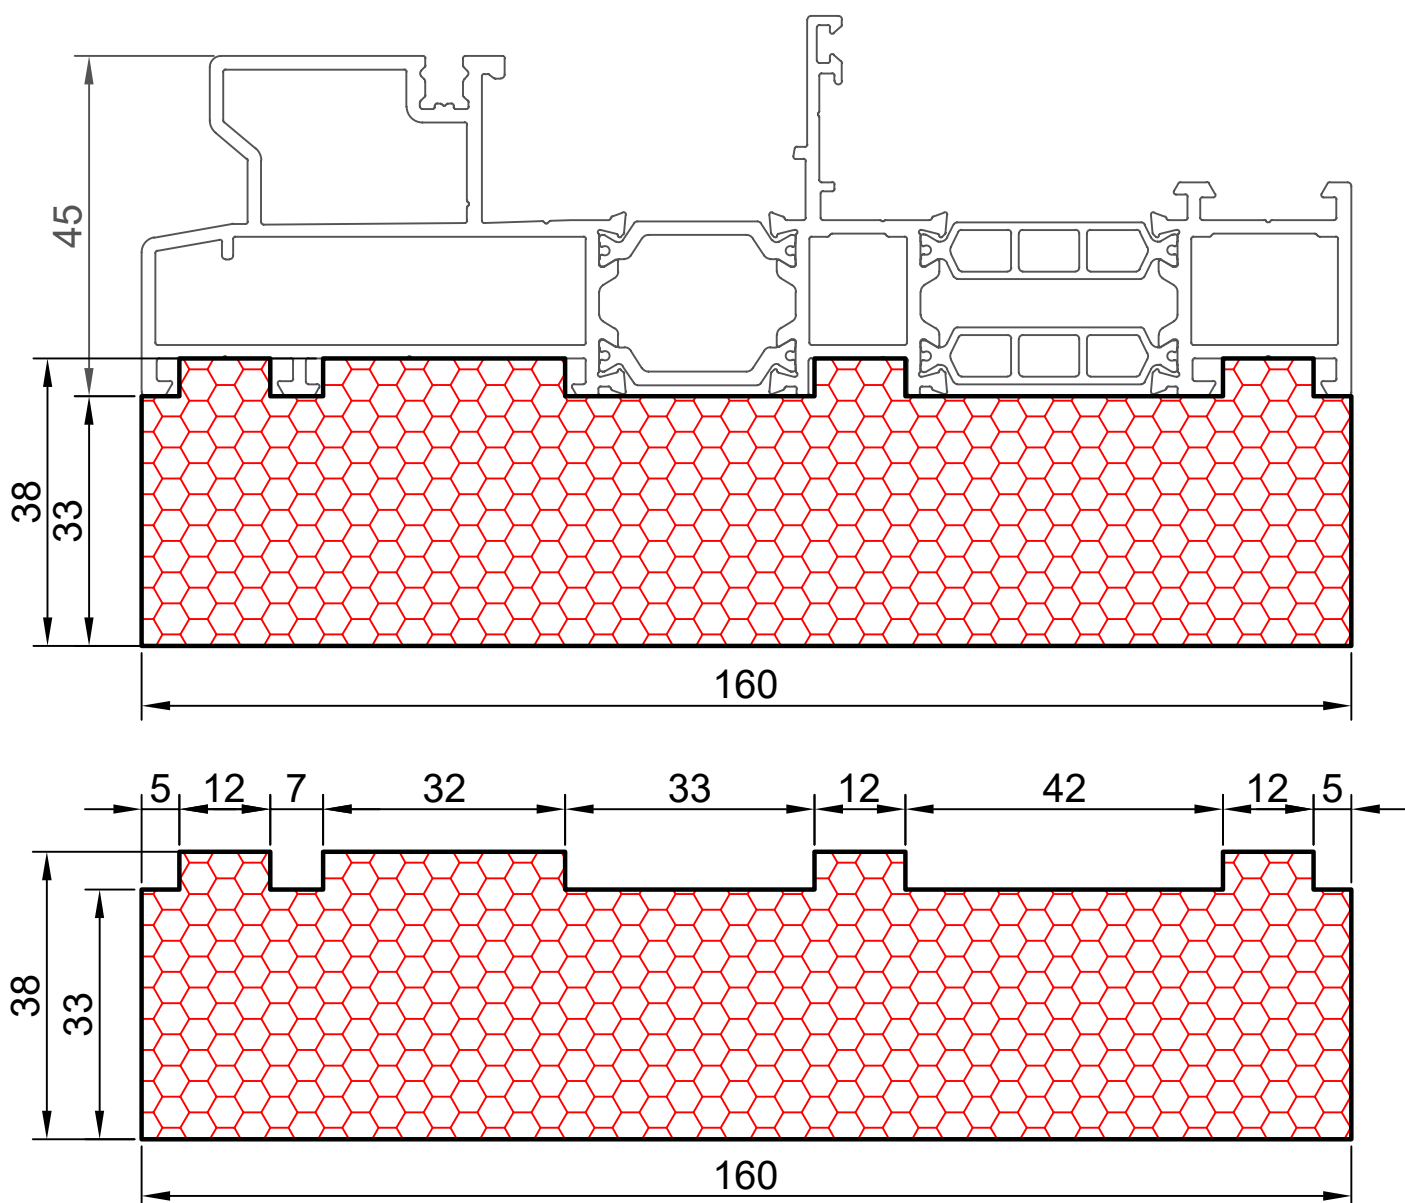

15.03

COMPACFOAM

ДЛЯ ПРОФИЛЕЙ ИЗ АЛЮМИНИЯ

ALUTECH ALT SL160 M 1:1

ВАШ
КОНТАКТ
С НАМИ

COMPACFOAM GmbH
Россельштрассе 7 – 11
Волькерсдорф-им-Вайнфиртель
A-2120, АВСТРИЯ
Тел. +43 (0)2245 / 20 8 02
Факс +43 (0)2245 / 20 8 02 329