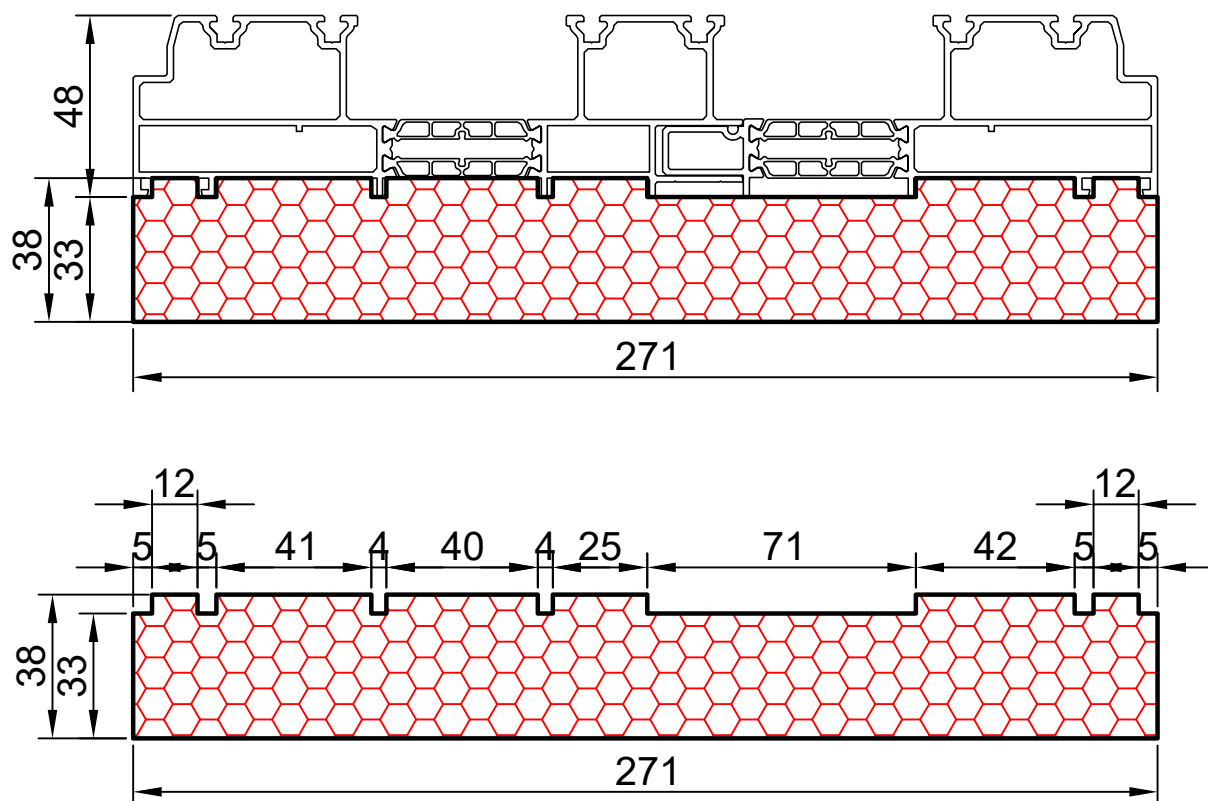

COMPACFOAM

ДЛЯ ПРОФИЛЕЙ ИЗ АЛЮМИНИЯ

ALUPROF MB 77HS M 1:2

ВАШ
КОНТАКТ
С НАМИ

COMPACFOAM ГмбХ
Россельштрассе 7 – 11
Волькерсдорф-им-Вайнфиртель
А-2120, АВСТРИЯ
Тел. +43 (0)2245 / 20 8 02
Факс +43 (0)2245 / 20 8 02 329

COMPACFOAM Россия
ООО «СДМ-ХИМИЯ»
111024 Москва
ул. Боровая, дом 3, стр. 13
Тел.: +7 985 969 9262
info@compacfoam.ru

19.12