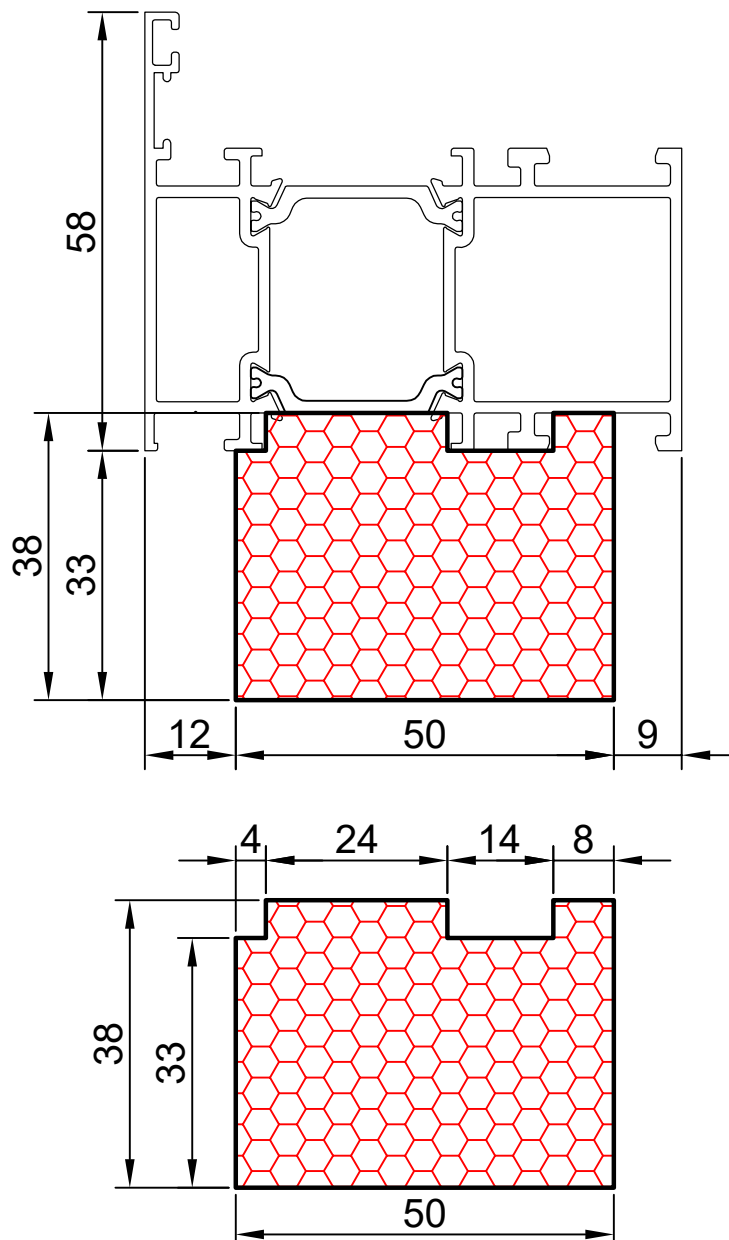

COMPACFOAM Россия
ООО «СДМ-ХИМИЯ»
111024 Москва
ул. Боровая, дом 3, стр. 13
Тел.: +7 985 969 9262
info@compacfoam.ru

10.02

COMPACFOAM

ДЛЯ ПРОФИЛЕЙ ИЗ АЛЮМИНИЯ

MASTTECH MastTech-71 M 1:1

ВАШ
КОНТАКТ
С НАМИ

COMPACFOAM ГмбХ
Россельштрассе 7 – 11
Волькерсдорф-им-Вайнфиртель
А-2120, АВСТРИЯ
Тел. +43 (0)2245 / 20 8 02
Факс +43 (0)2245 / 20 8 02 329