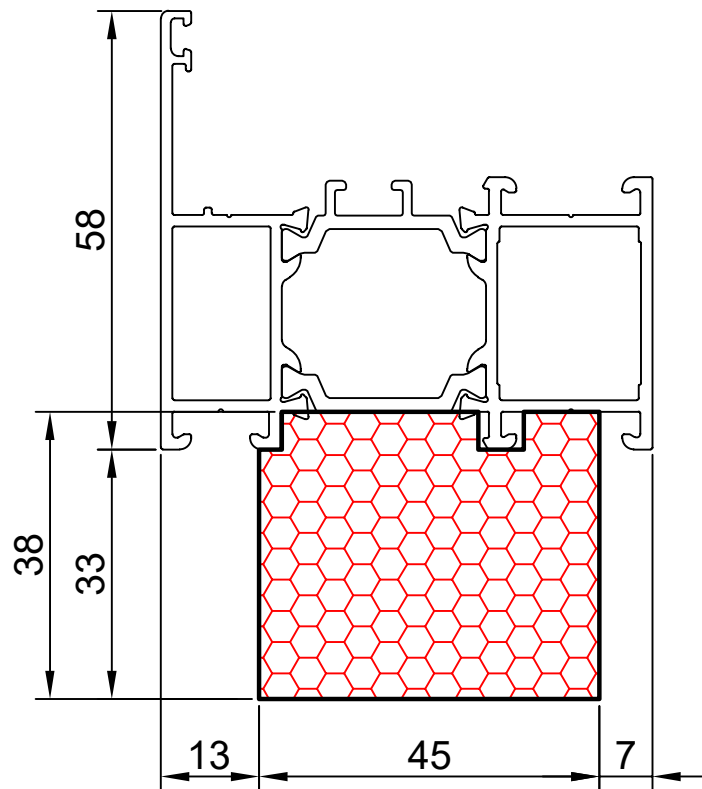

COMPACFOAM Россия
ООО «СДМ-ХИМИЯ»
111024 Москва
ул. Боровая, дом 3, стр. 13
Тел.: +7 985 969 9262
info@compacfoam.ru

8.01

COMPACFOAM

ДЛЯ ПРОФИЛЕЙ ИЗ АЛЮМИНИЯ

ТАТПРОФ ТПТ-65 М 1:1

ВАШ
КОНТАКТ
С НАМИ

COMPACFOAM ГмБХ
Россельштрассе 7 – 11
Волькерсдорф-им-Вайнфиртель
А-2120, АВСТРИЯ
Тел. +43 (0)2245 / 20 8 02
Факс +43 (0)2245 / 20 8 02 329