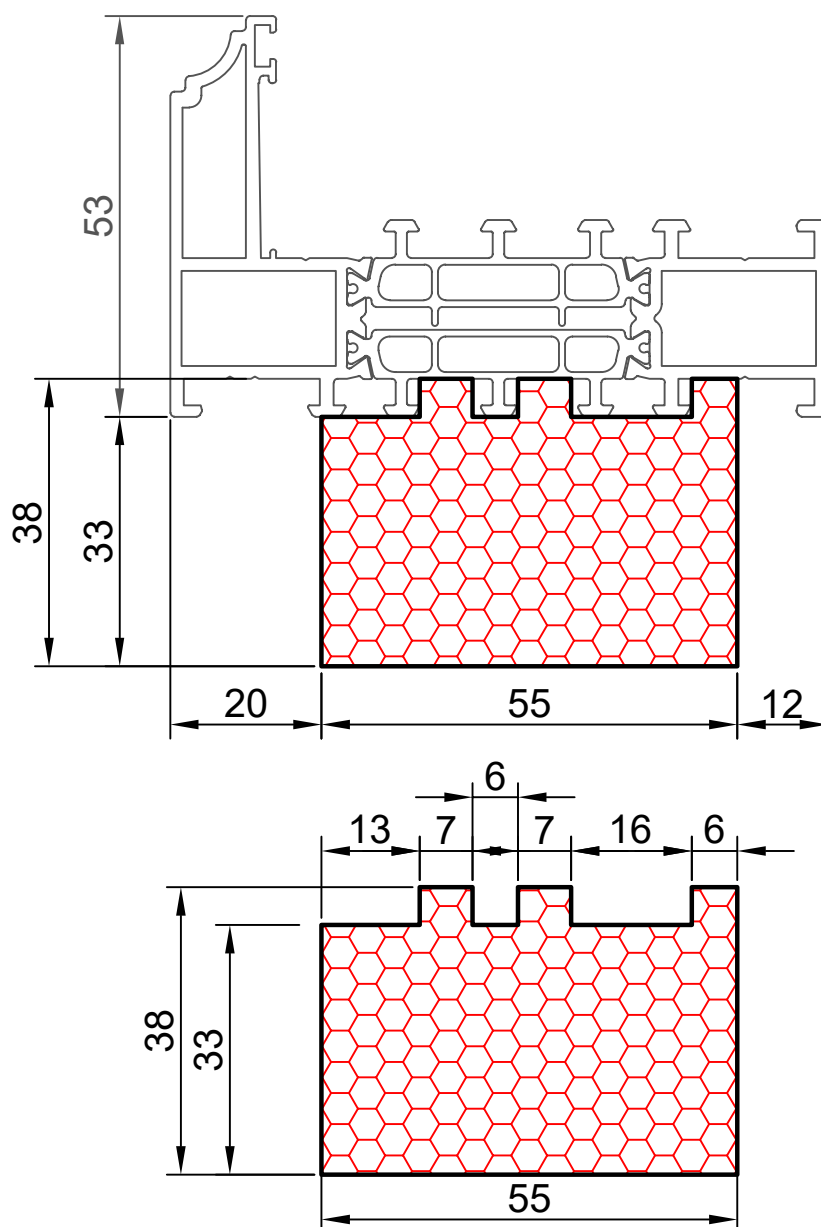

COMPACFOAM

ДЛЯ ПРОФИЛЕЙ ИЗ АЛЮМИНИЯ

REYNAERS MASTERLINE 8-HI
WINDOW RENAISSANCE M 1:1

ВАШ
КОНТАКТ
С НАМИ

COMPACFOAM ГмбХ
Россельштрассе 7 – 11
Волькерсдорф-им-Вайнфиртель
А-2120, АВСТРИЯ
Тел. +43 (0)2245 / 20 8 02
Факс +43 (0)2245 / 20 8 02 329

COMPACFOAM Россия
ООО «СДМ-ХИМИЯ»
111024 Москва
ул. Боровая, дом 3, стр. 13
Тел.: +7 985 969 9262
info@compacfoam.ru

17.08