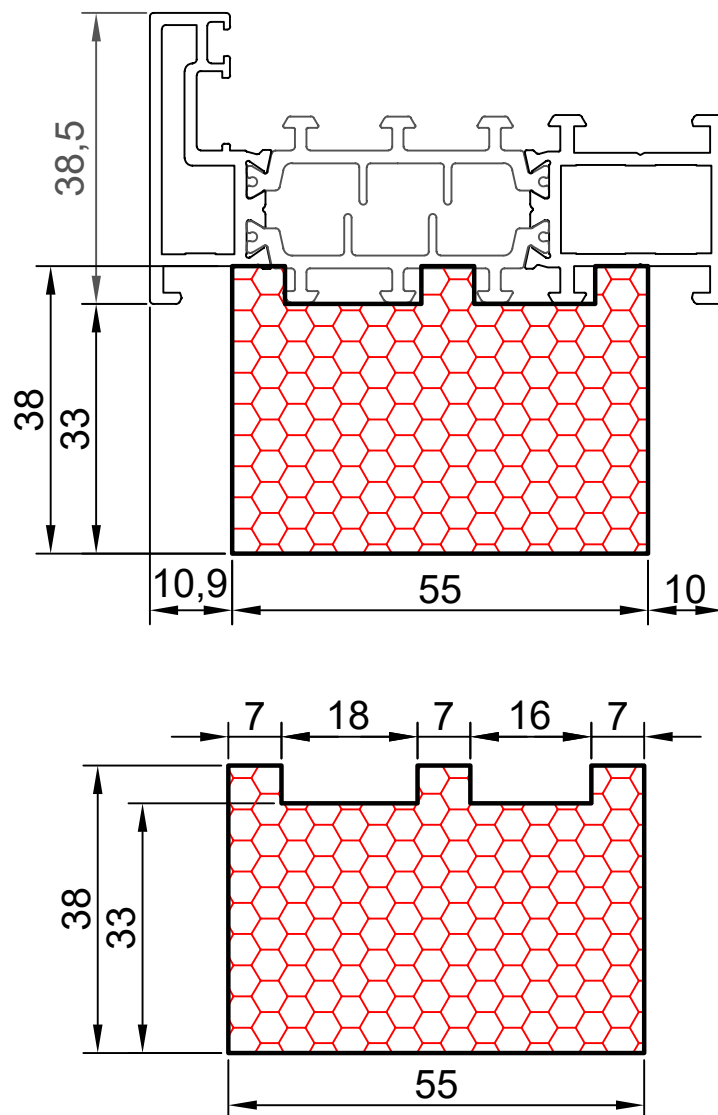

17.02

COMPACFOAM

ДЛЯ ПРОФИЛЕЙ ИЗ АЛЮМИНИЯ

REYNAERS SLIMLINE 38 CUBIC M 1:1

ВАШ
КОНТАКТ
С НАМИ

COMPACFOAM ГмБХ
Россельштрассе 7 – 11
Волькерсдорф-им-Вайнфиртель
А-2120, АВСТРИЯ
Тел. +43 (0)2245 / 20 8 02
Факс +43 (0)2245 / 20 8 02 329