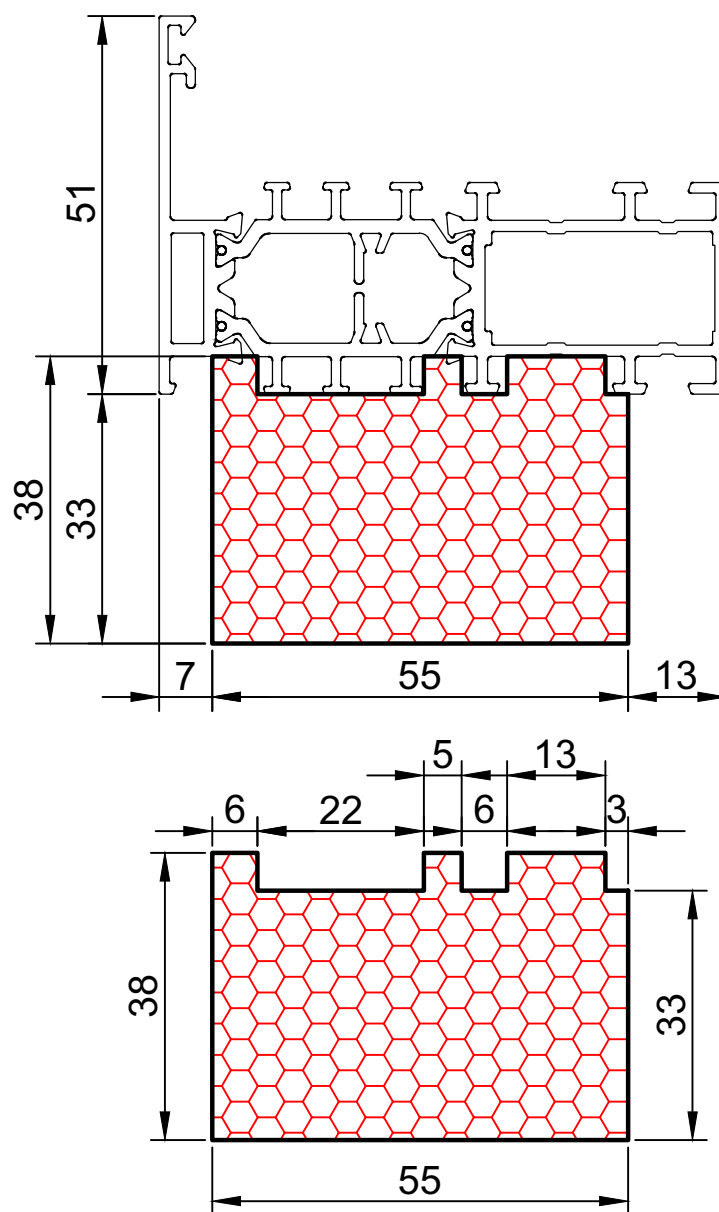

COMPACFOAM Россия
ООО «СДМ-ХИМИЯ»
111024 Москва
ул. Боровая, дом 3, стр. 13
Тел.: +7 985 969 9262
info@compacfoam.ru

20.10

COMPACFOAM

ДЛЯ ПРОФИЛЕЙ ИЗ АЛЮМИНИЯ

NEWTEC 75-tt HI M 1:1

ВАШ
КОНТАКТ
С НАМИ

COMPACFOAM ГмБХ
Россельштрассе 7 – 11
Волькерсдорф-им-Вайнфиртель
А-2120, АВСТРИЯ
Тел. +43 (0)2245 / 20 8 02
Факс +43 (0)2245 / 20 8 02 329