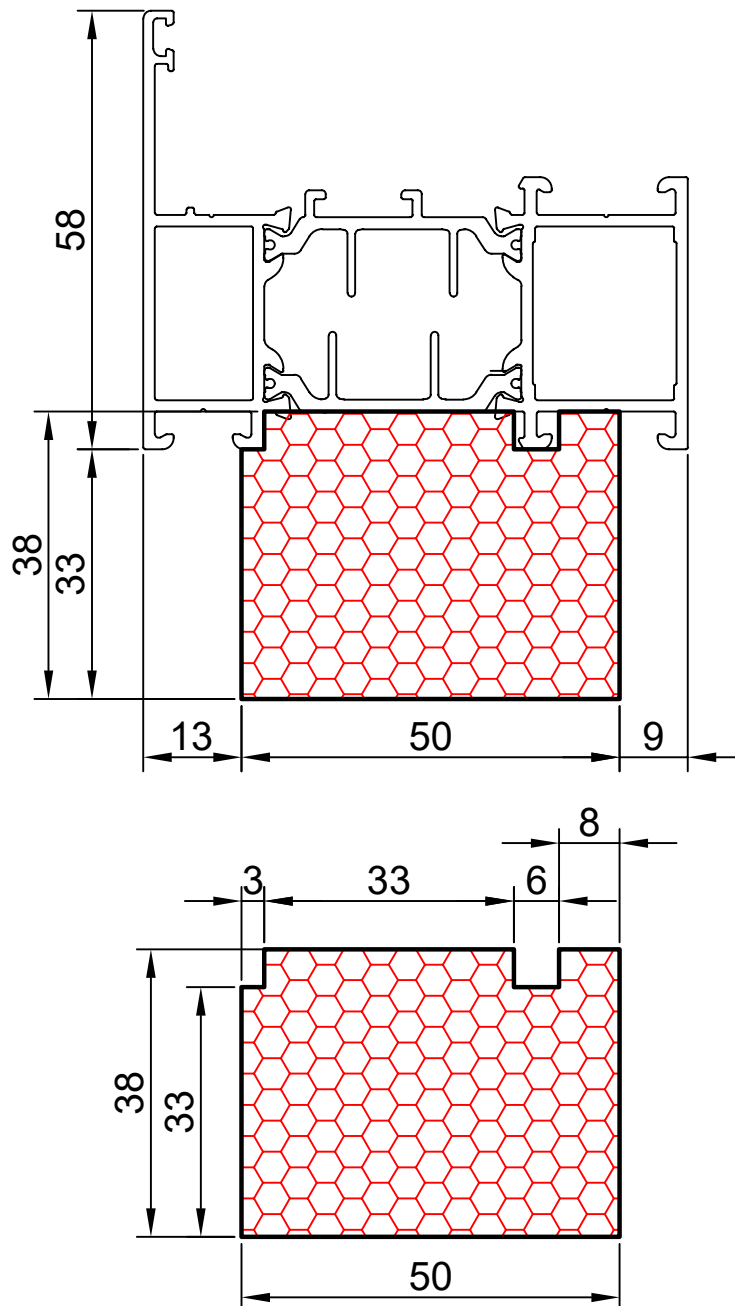

compacfoam.com

COMPACFOAM Россия
ООО «СДМ-ХИМИЯ»
111024 Москва
ул. Боровая, дом 3, стр. 13
Тел.: +7 985 969 9262
info@compacfoam.ru

compacfoam.ru

8.02

COMPACFOAM

ДЛЯ ПРОФИЛЕЙ ИЗ АЛЮМИНИЯ

ТАТПРОФ ТПТ-72 М 1:1