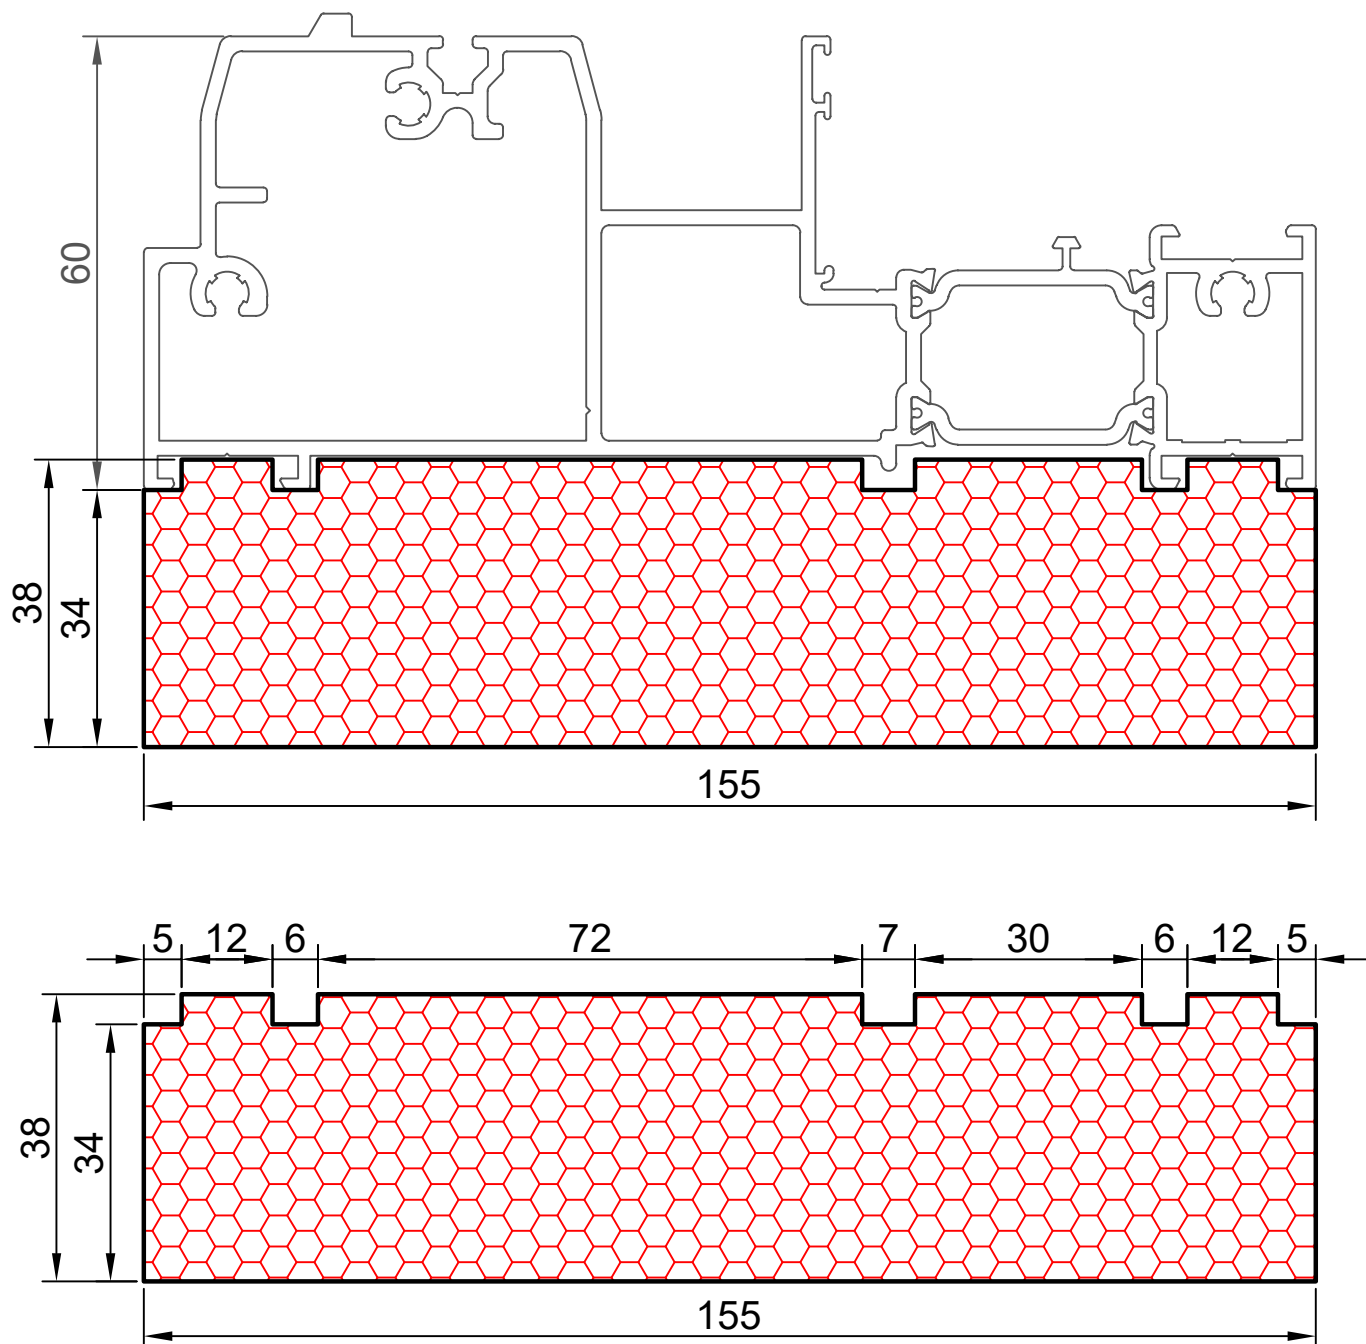

COMPACFOAM

ДЛЯ ПРОФИЛЕЙ ИЗ АЛЮМИНИЯ

REYNAERS CP 155 M 1:1

ВАШ
КОНТАКТ
С НАМИ

COMPACFOAM ГмбХ
Россельштрассе 7 – 11
Волькерсдорф-им-Вайнфиртель
А-2120, АВСТРИЯ
Тел. +43 (0)2245 / 20 8 02
Факс +43 (0)2245 / 20 8 02 329

compacfoam.com

COMPACFOAM Россия
ООО «СДМ-ХИМИЯ»
111024 Москва
ул. Боровая, дом 3, стр. 13
Тел.: +7 985 969 9262
info@compacfoam.ru

compacfoam.ru

17.15