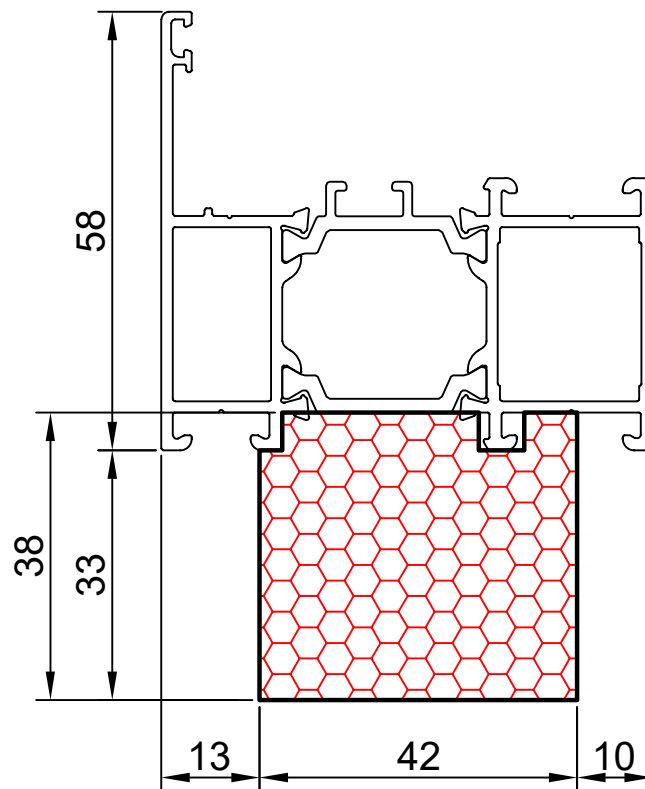

COMPACFOAM

ДЛЯ ПРОФИЛЕЙ ИЗ АЛЮМИНИЯ

ALNEO ALT 65 M 1:1

ВАШ
КОНТАКТ
С НАМИ

COMPACFOAM ГмбХ
Россельштрассе 7 – 11
Волькерсдорф-им-Вайнфиртель
А-2120, АВСТРИЯ
Тел. +43 (0)2245 / 20 8 02
Факс +43 (0)2245 / 20 8 02 329

compacfoam.com

COMPACFOAM Россия
ООО «СДМ-ХИМИЯ»
111024 Москва
ул. Боровая, дом 3, стр. 13
Тел.: +7 985 969 9262
info@compacfoam.ru

compacfoam.ru

3.02